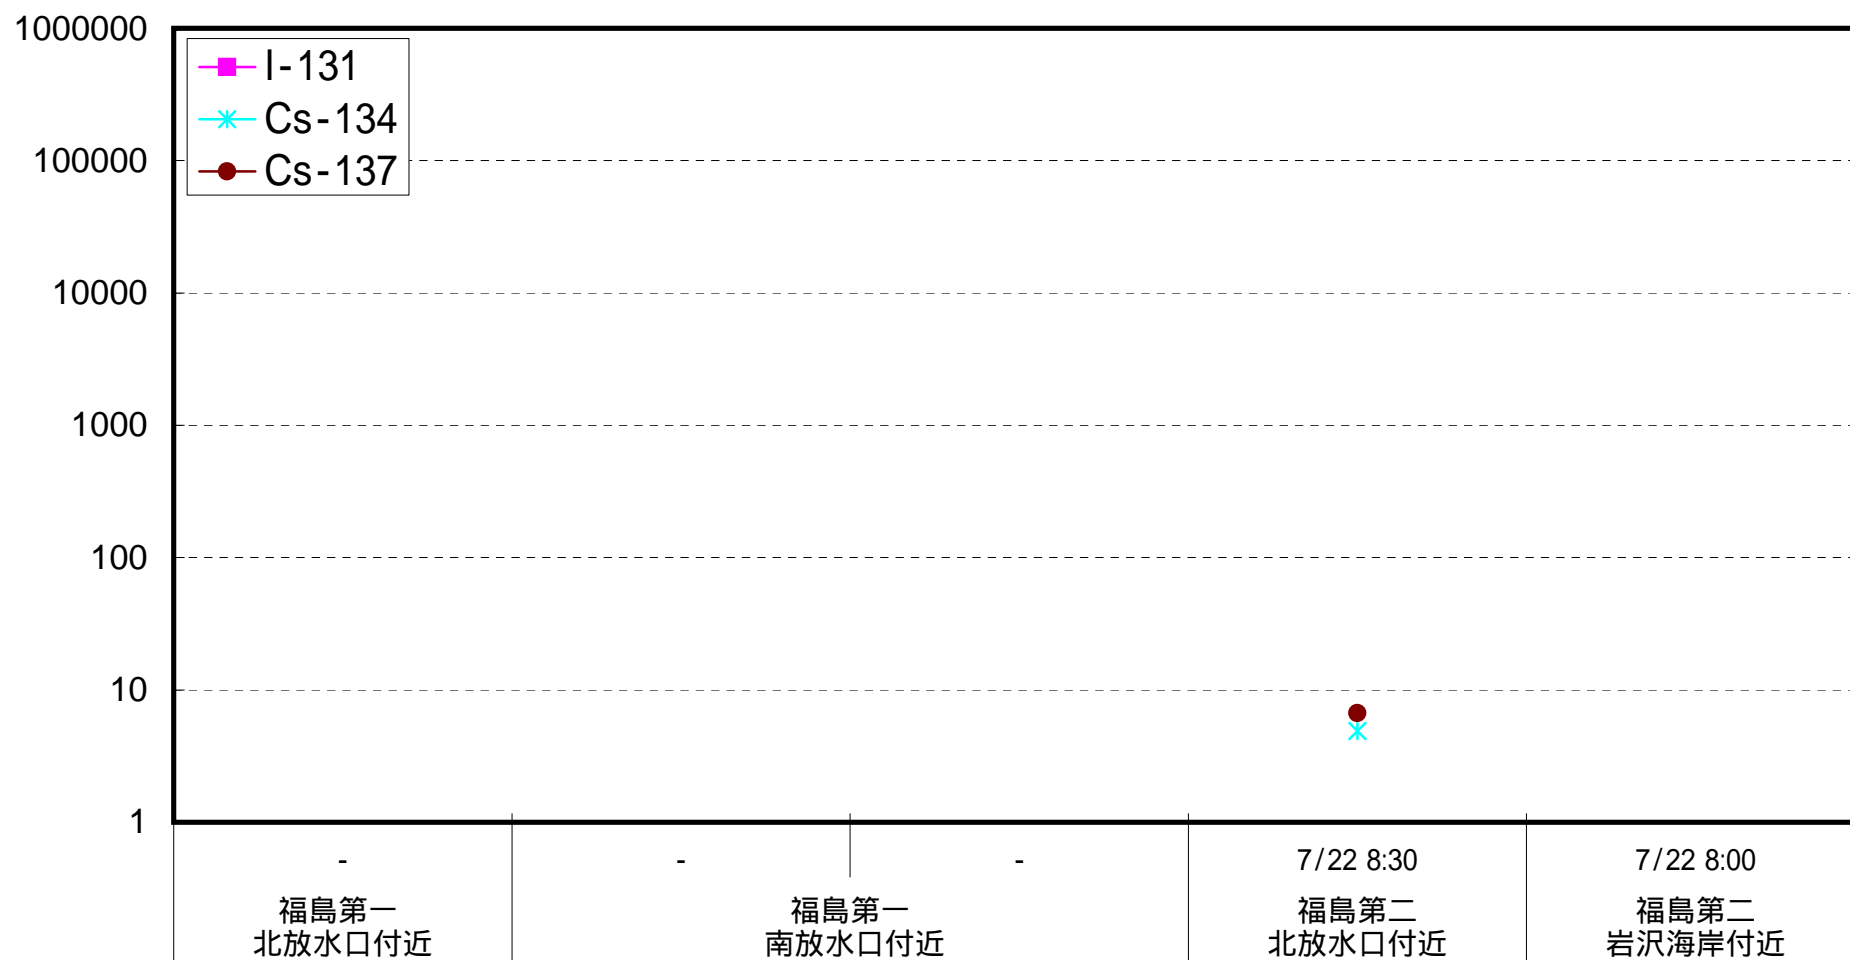

# 海水放射能濃度 (Bq / L)

福島第二 北側放水口付近 海水放射能濃度 (Bq / L)

福島第二 岩沢海岸付近 海水放射能濃度 (Bq / L)