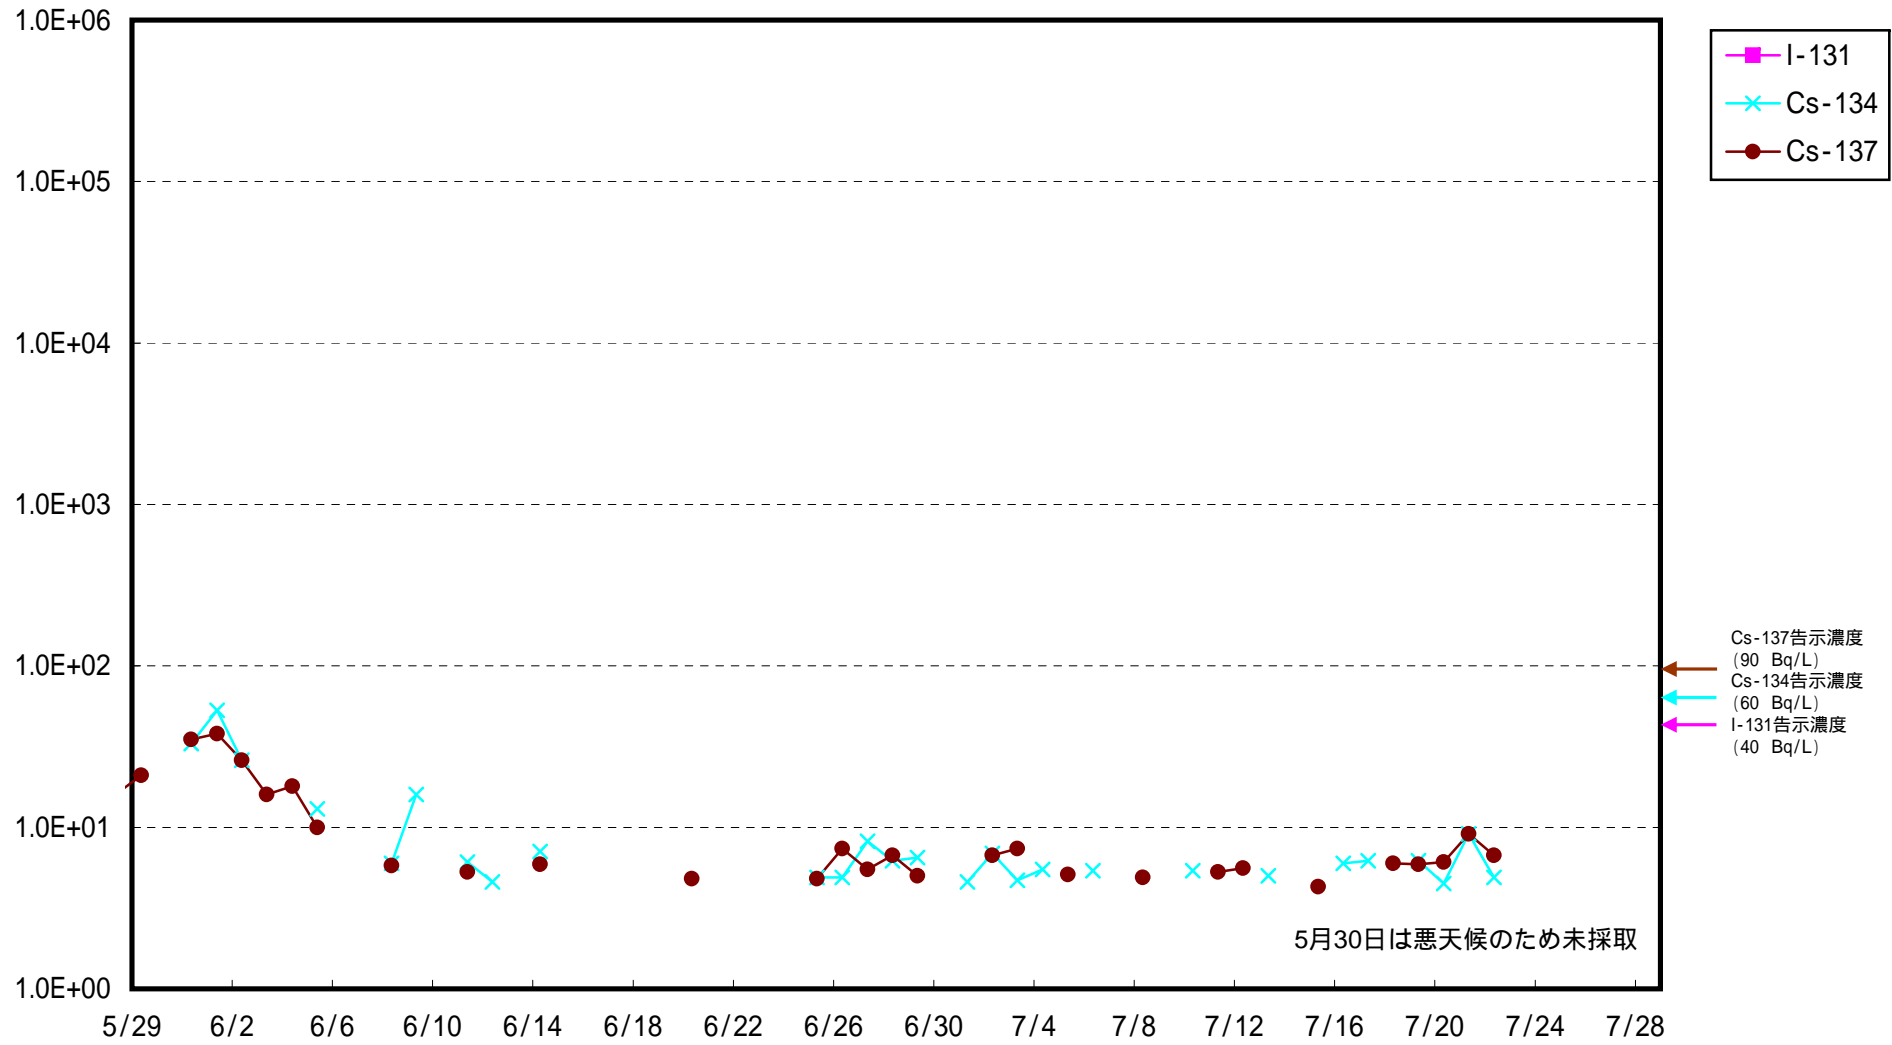

# 海水放射能濃度 (Bq / L)

福島第二 北側放水口付近 海水放射能濃度 (Bq / L)

福島第二 岩沢海岸付近 海水放射能濃度 (Bq / L)