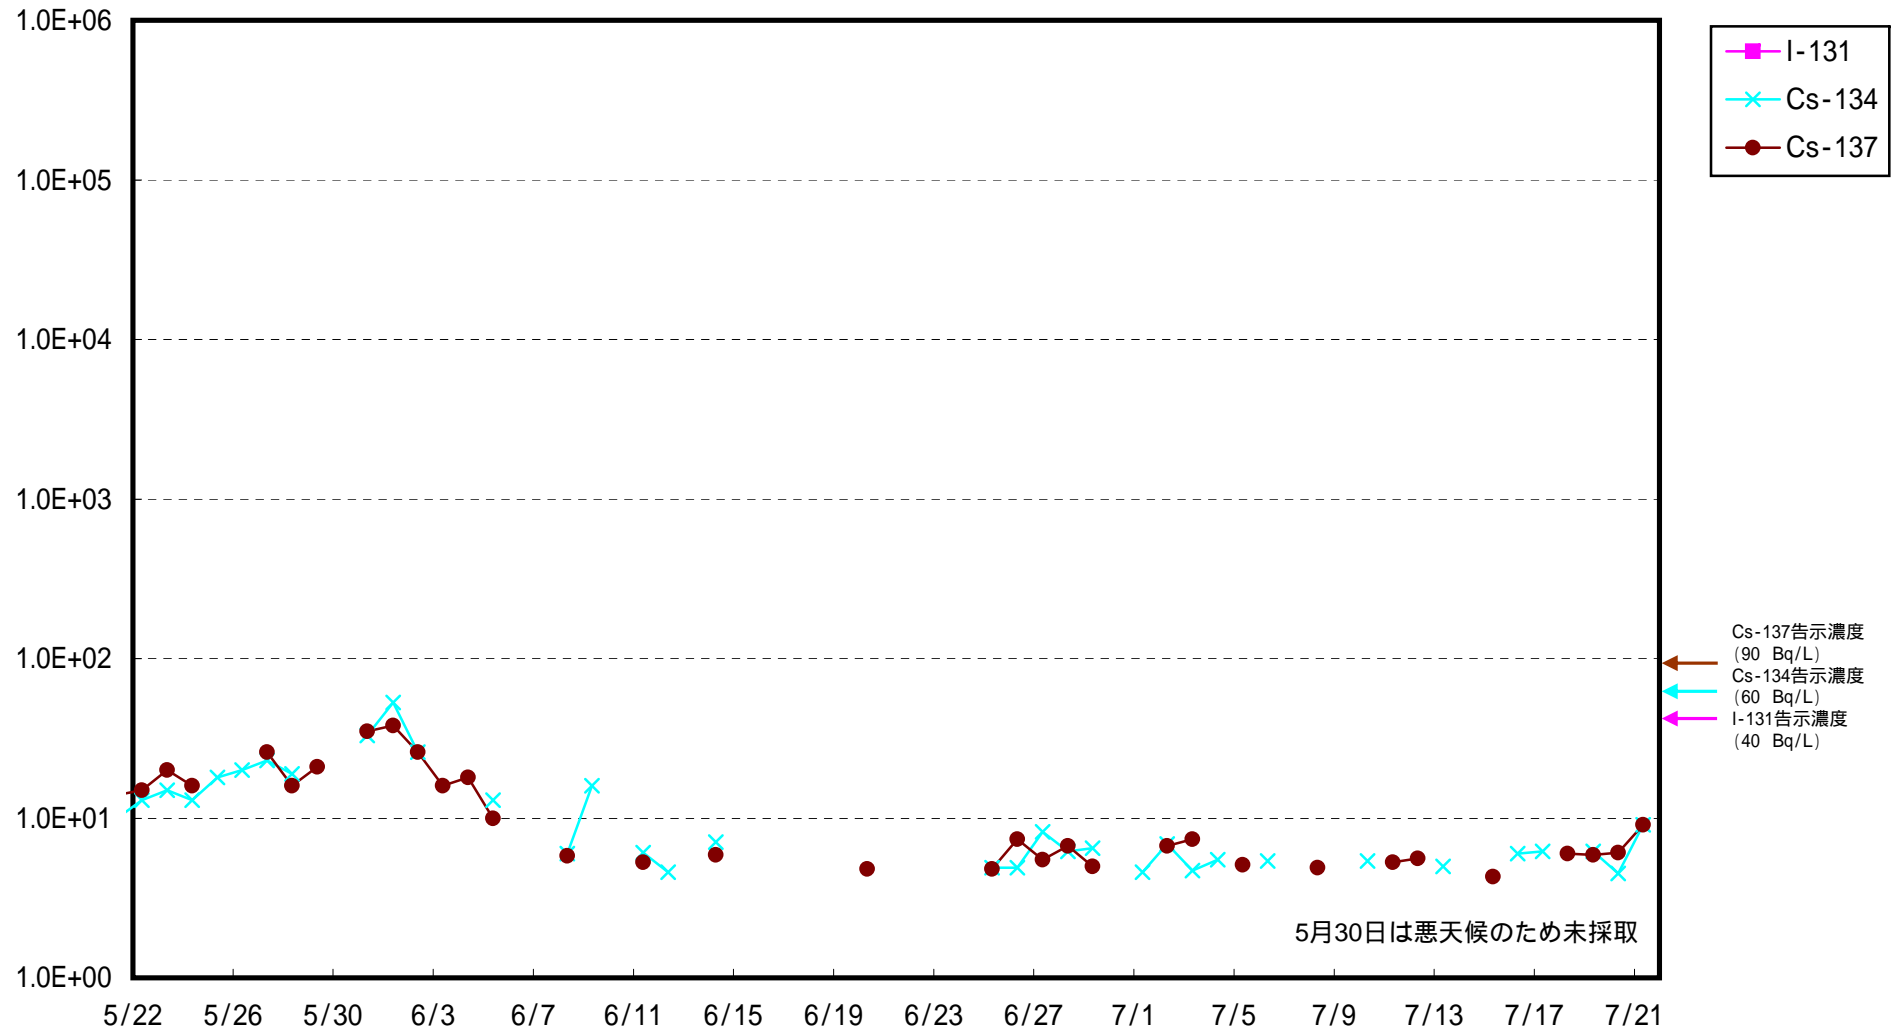

海水放射能濃度 (Bq / L)

福島第二 北側放水口付近 海水放射能濃度 (Bq / L)

福島第二 岩沢海岸付近 海水放射能濃度 (Bq / L)