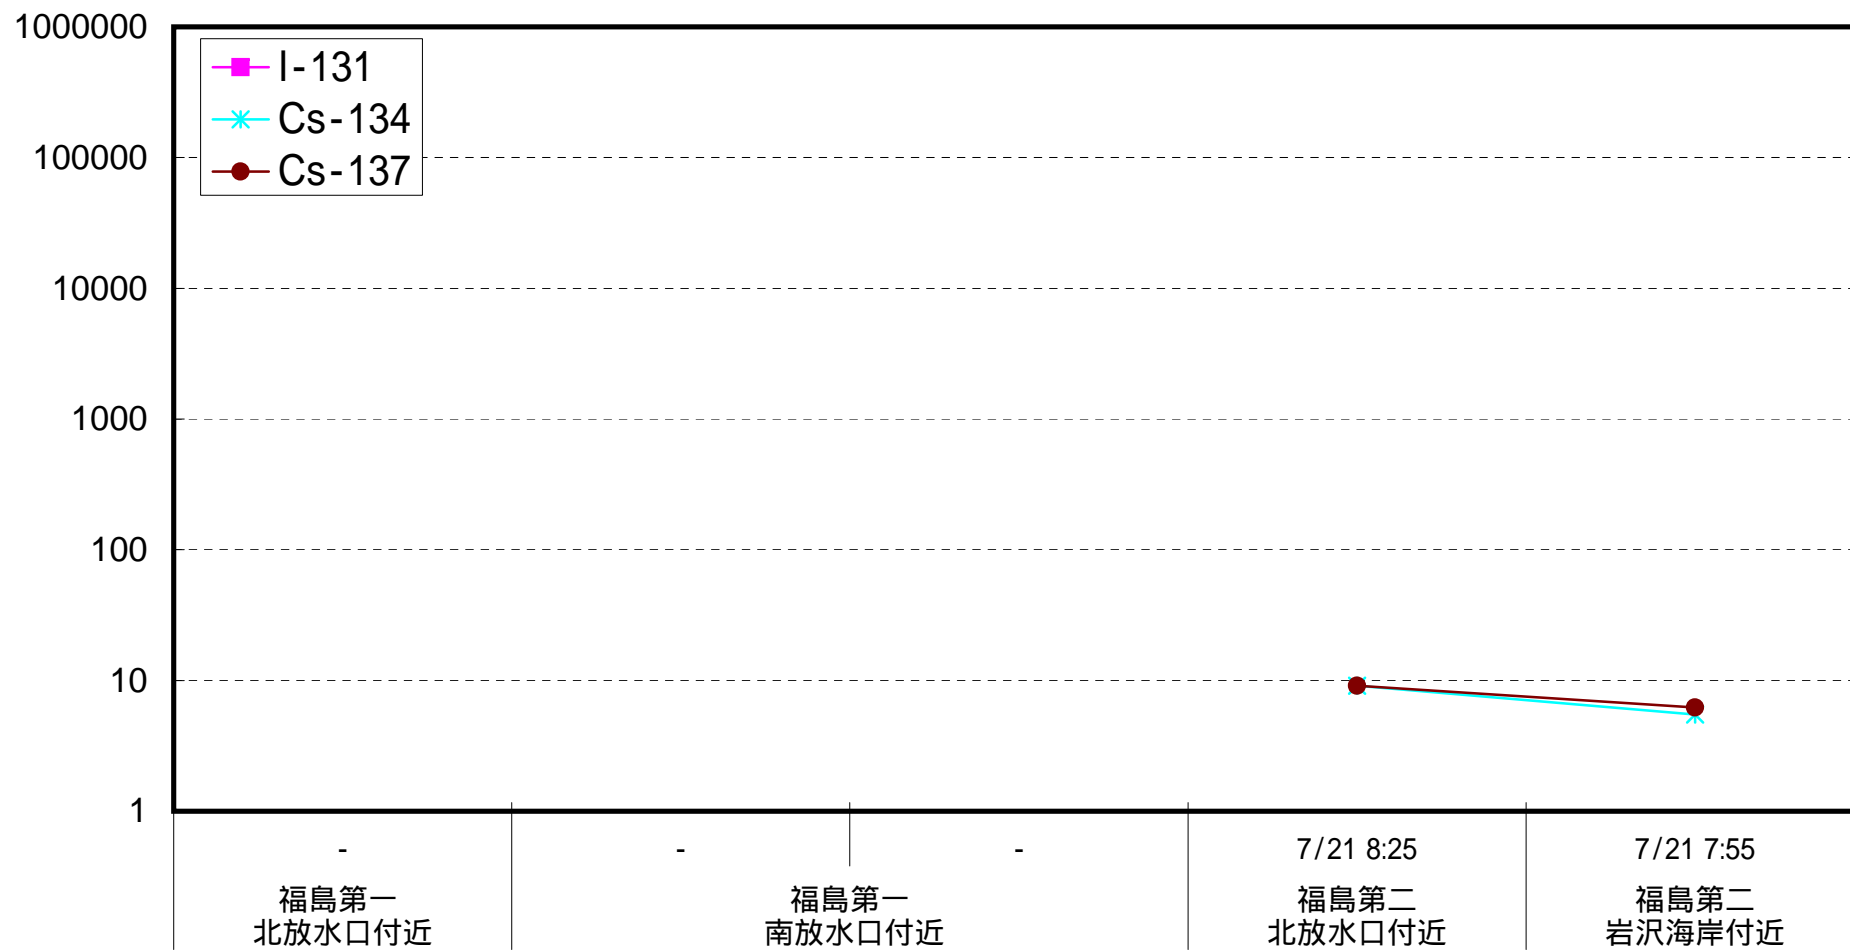

海水放射能濃度 (Bq / L)

福島第二 北側放水口付近 海水放射能濃度 (Bq / L)

福島第二 岩沢海岸付近 海水放射能濃度 (Bq / L)