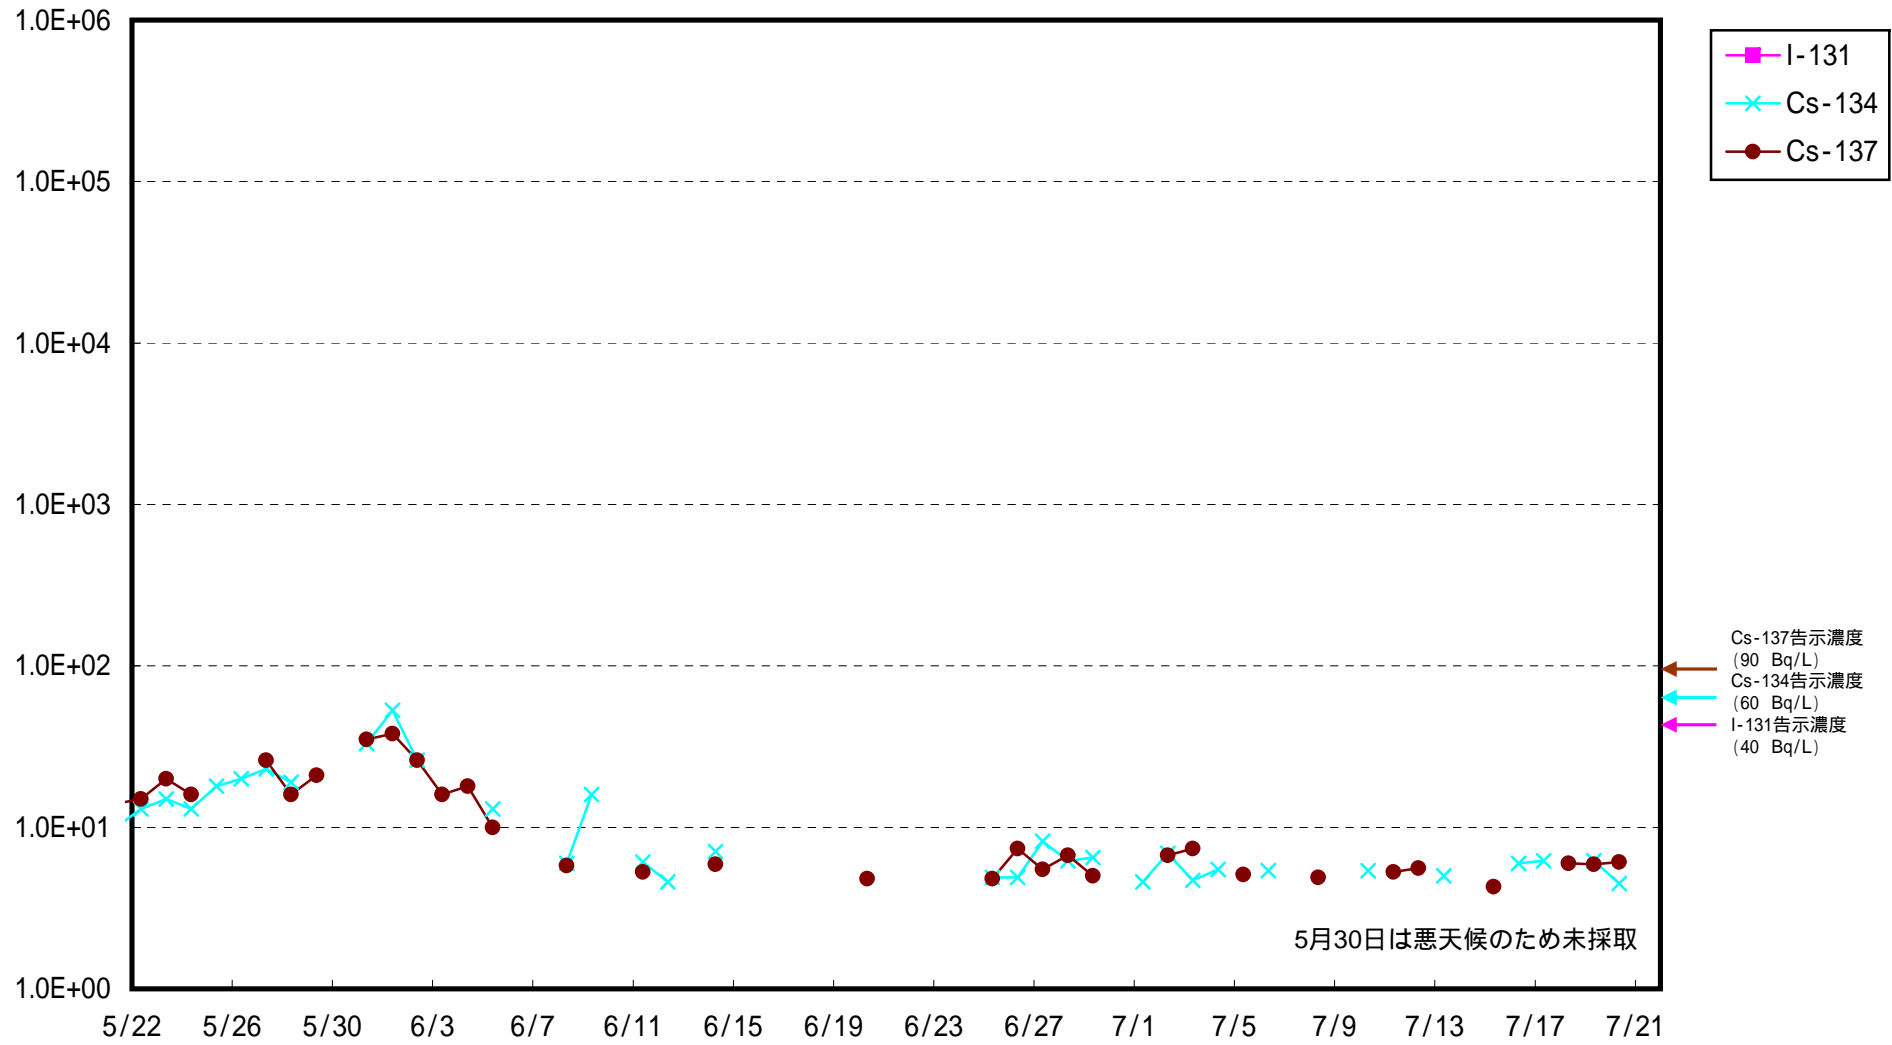

海水放射能濃度 (Bq / L)

福島第二 北側放水口付近 海水放射能濃度 (Bq / L)

福島第二 岩沢海岸付近 海水放射能濃度 (Bq / L)