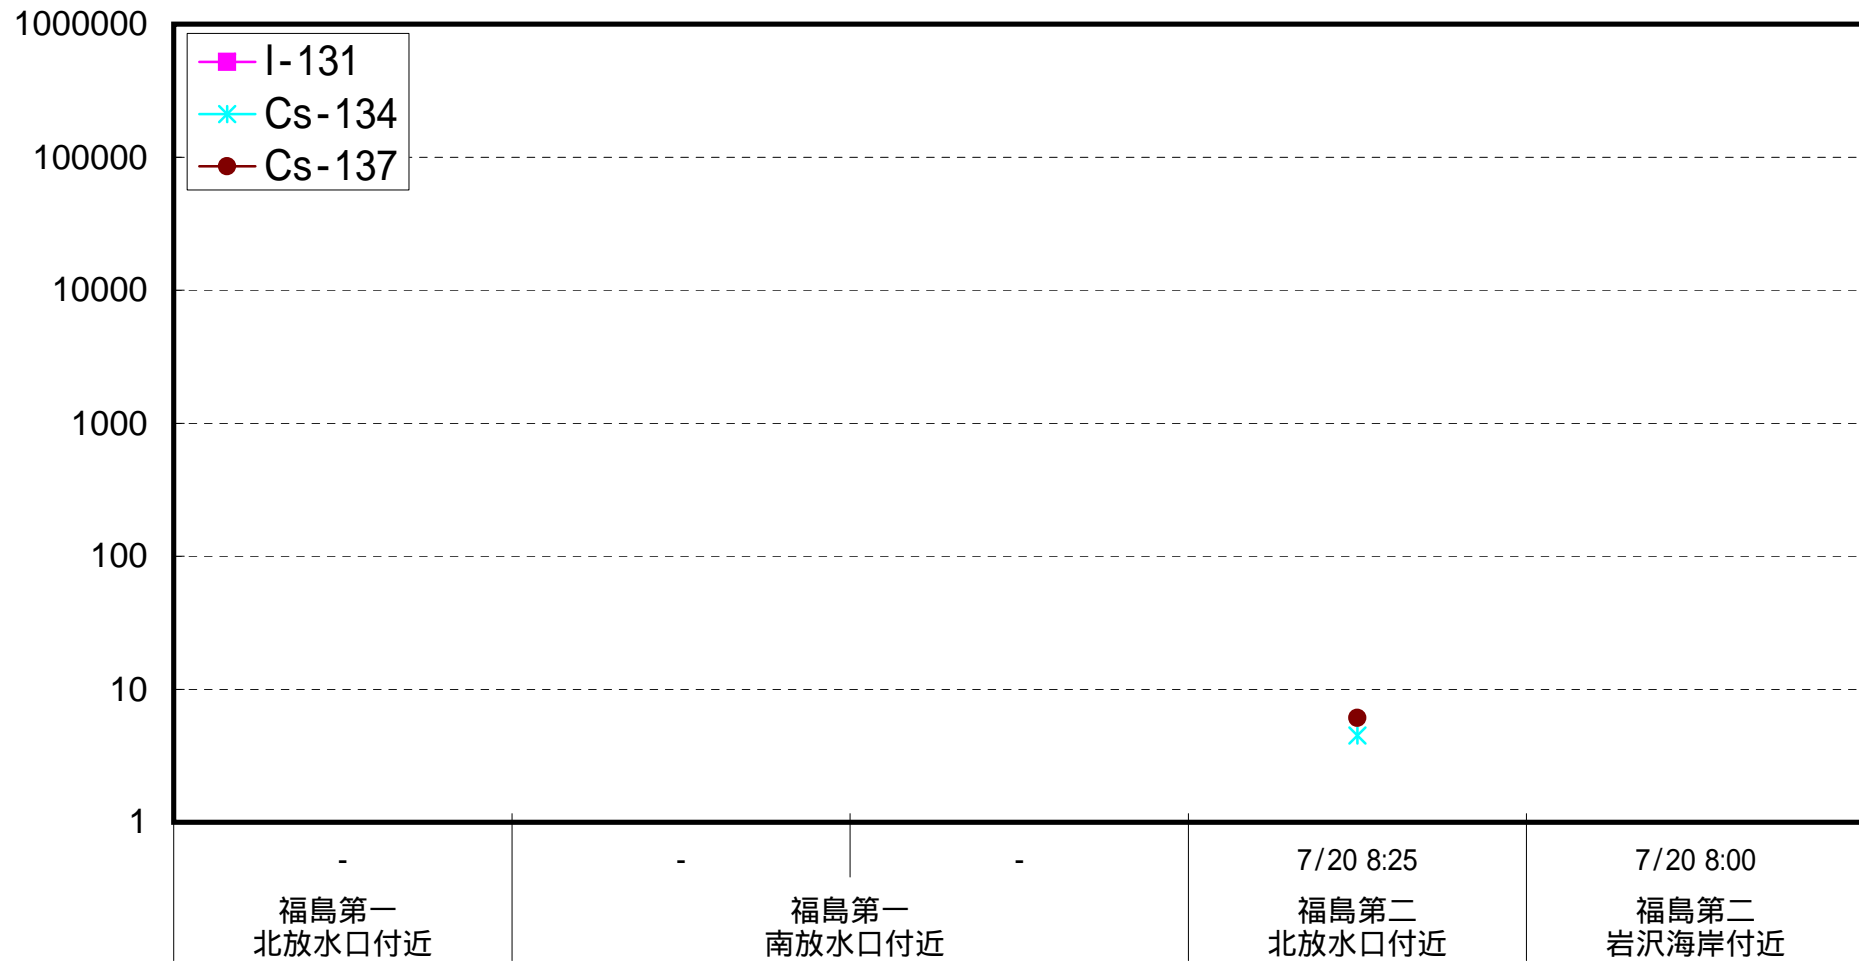

海水放射能濃度 (Bq / L)

福島第二 北側放水口付近 海水放射能濃度 (Bq / L)

福島第二 岩沢海岸付近 海水放射能濃度 (Bq / L)