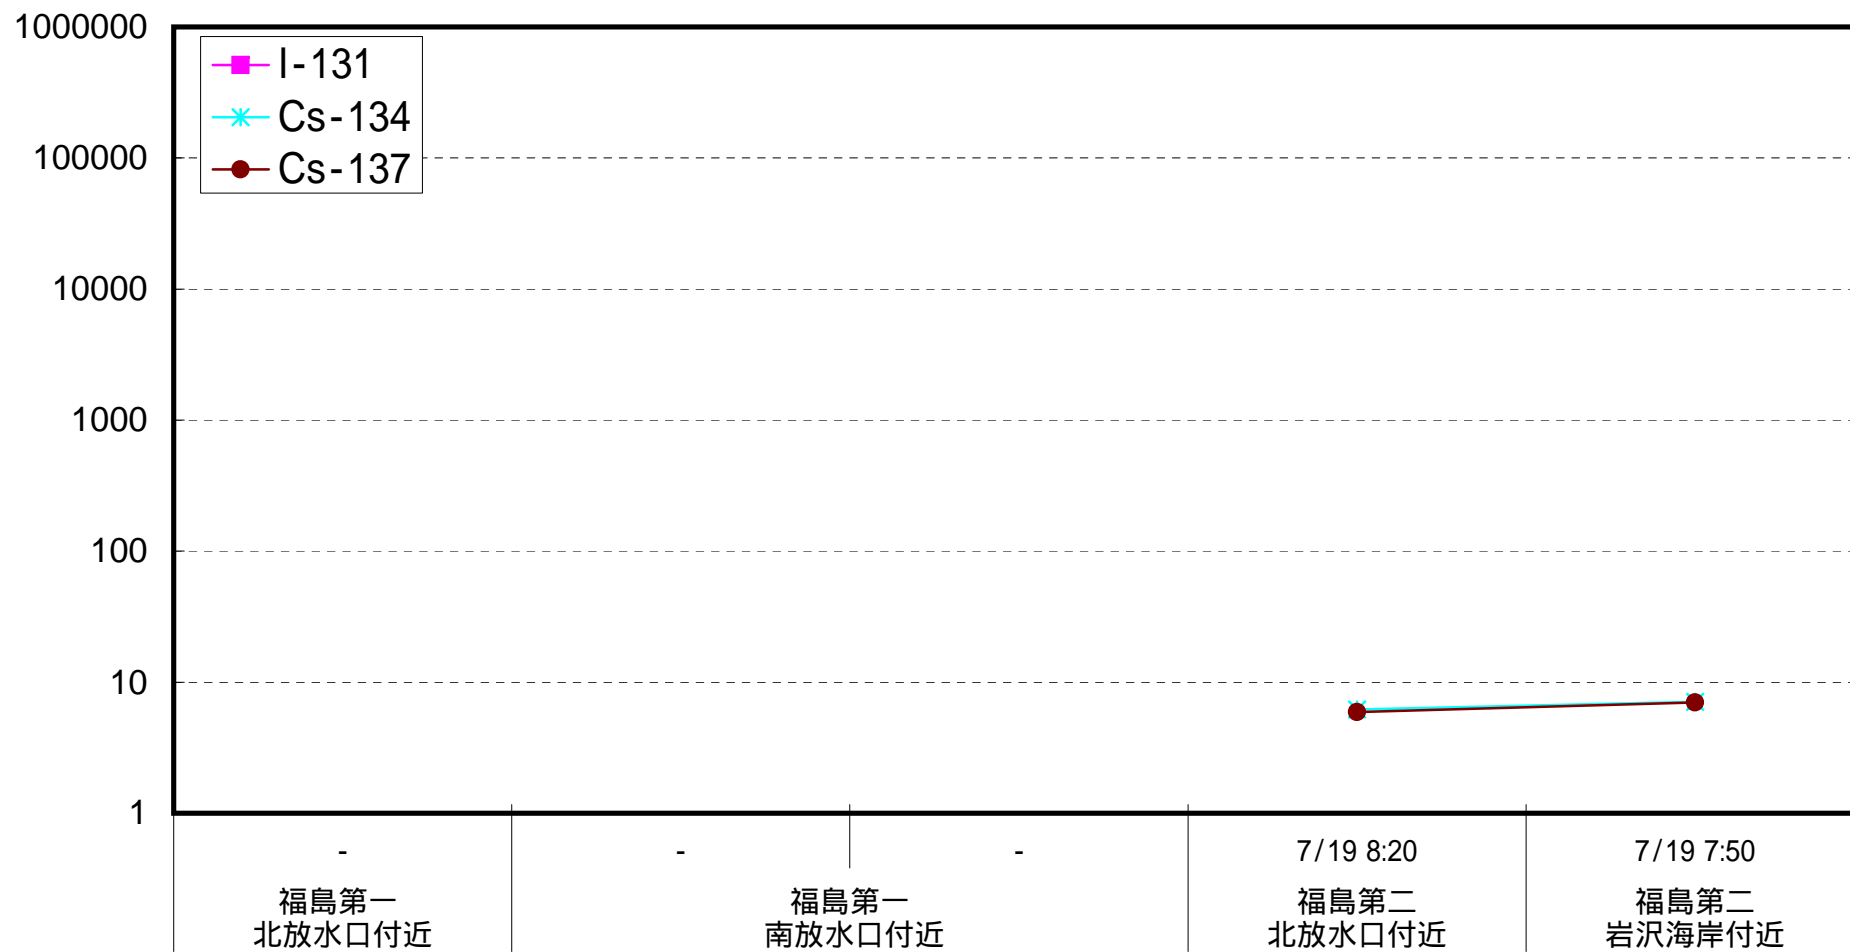

海水放射能濃度 (Bq / L)

福島第二 北側放水口付近 海水放射能濃度 (Bq / L)

福島第二 岩沢海岸付近 海水放射能濃度 (Bq / L)