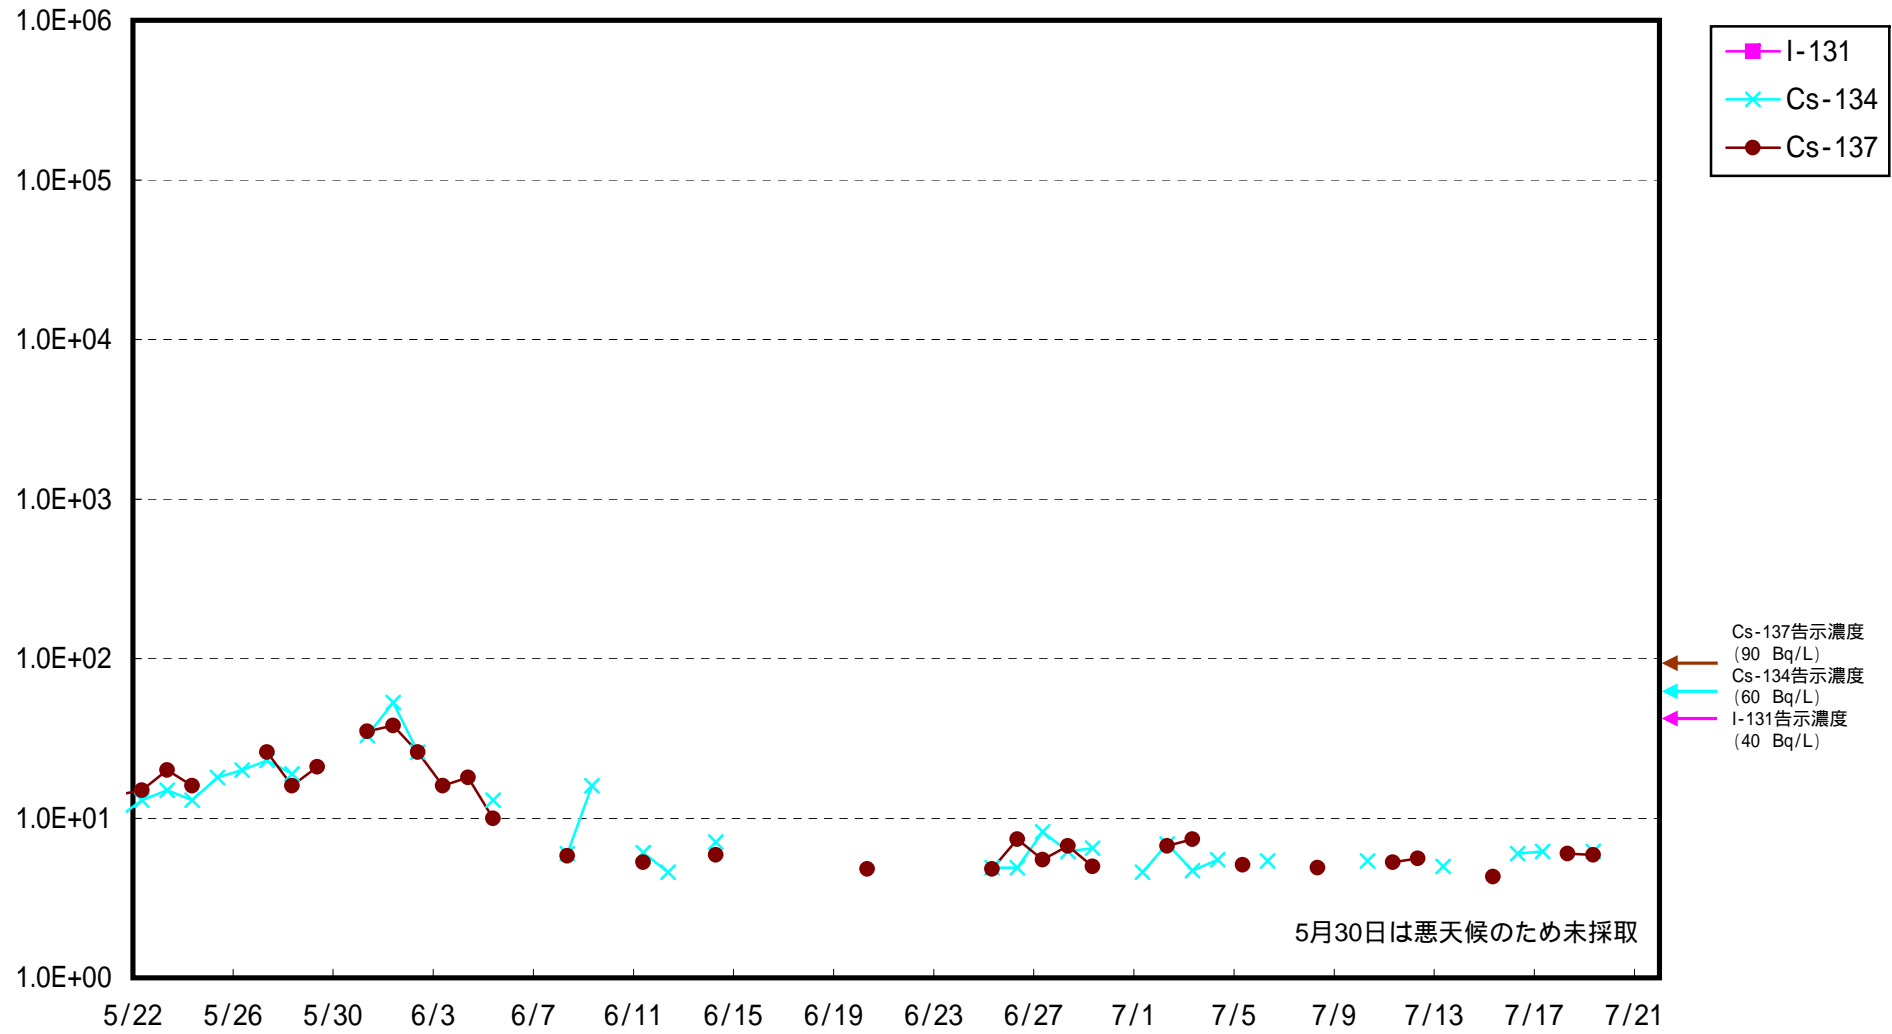

海水放射能濃度 (Bq / L)

福島第二 北側放水口付近 海水放射能濃度 (Bq / L)

福島第二 岩沢海岸付近 海水放射能濃度 (Bq / L)