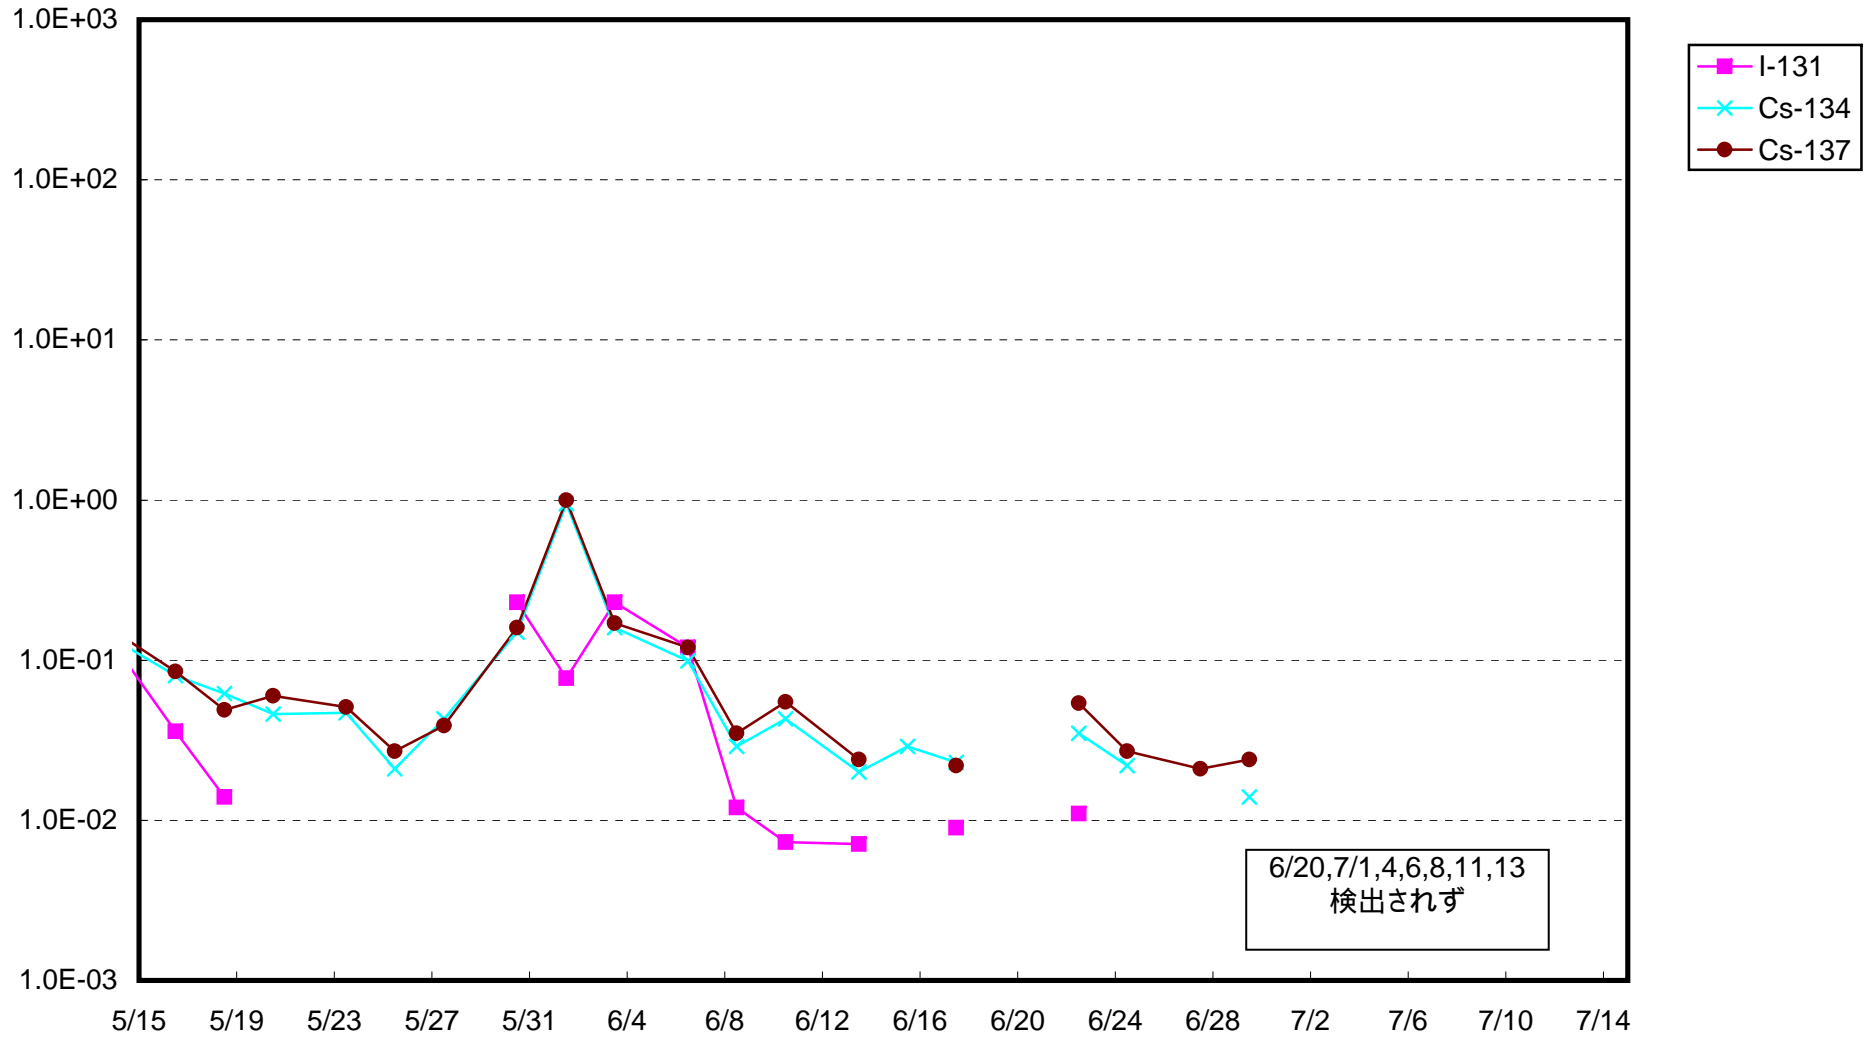

福島第一 1号機サブドレン放射能濃度 (Bq / cm³)

福島第一 2号機サブドレン放射能濃度 (Bq / cm³)

福島第一 3号機サブドレン放射能濃度 (Bq / cm³)

福島第一 4号機サブドレン放射能濃度 (Bq / cm³)

福島第一 5号機サブドレン放射能濃度 (Bq / cm³)

福島第一 6号機サブドレン放射能濃度 (Bq / cm³)

福島第一 構内深井戸放射能濃度 (Bq / cm³)