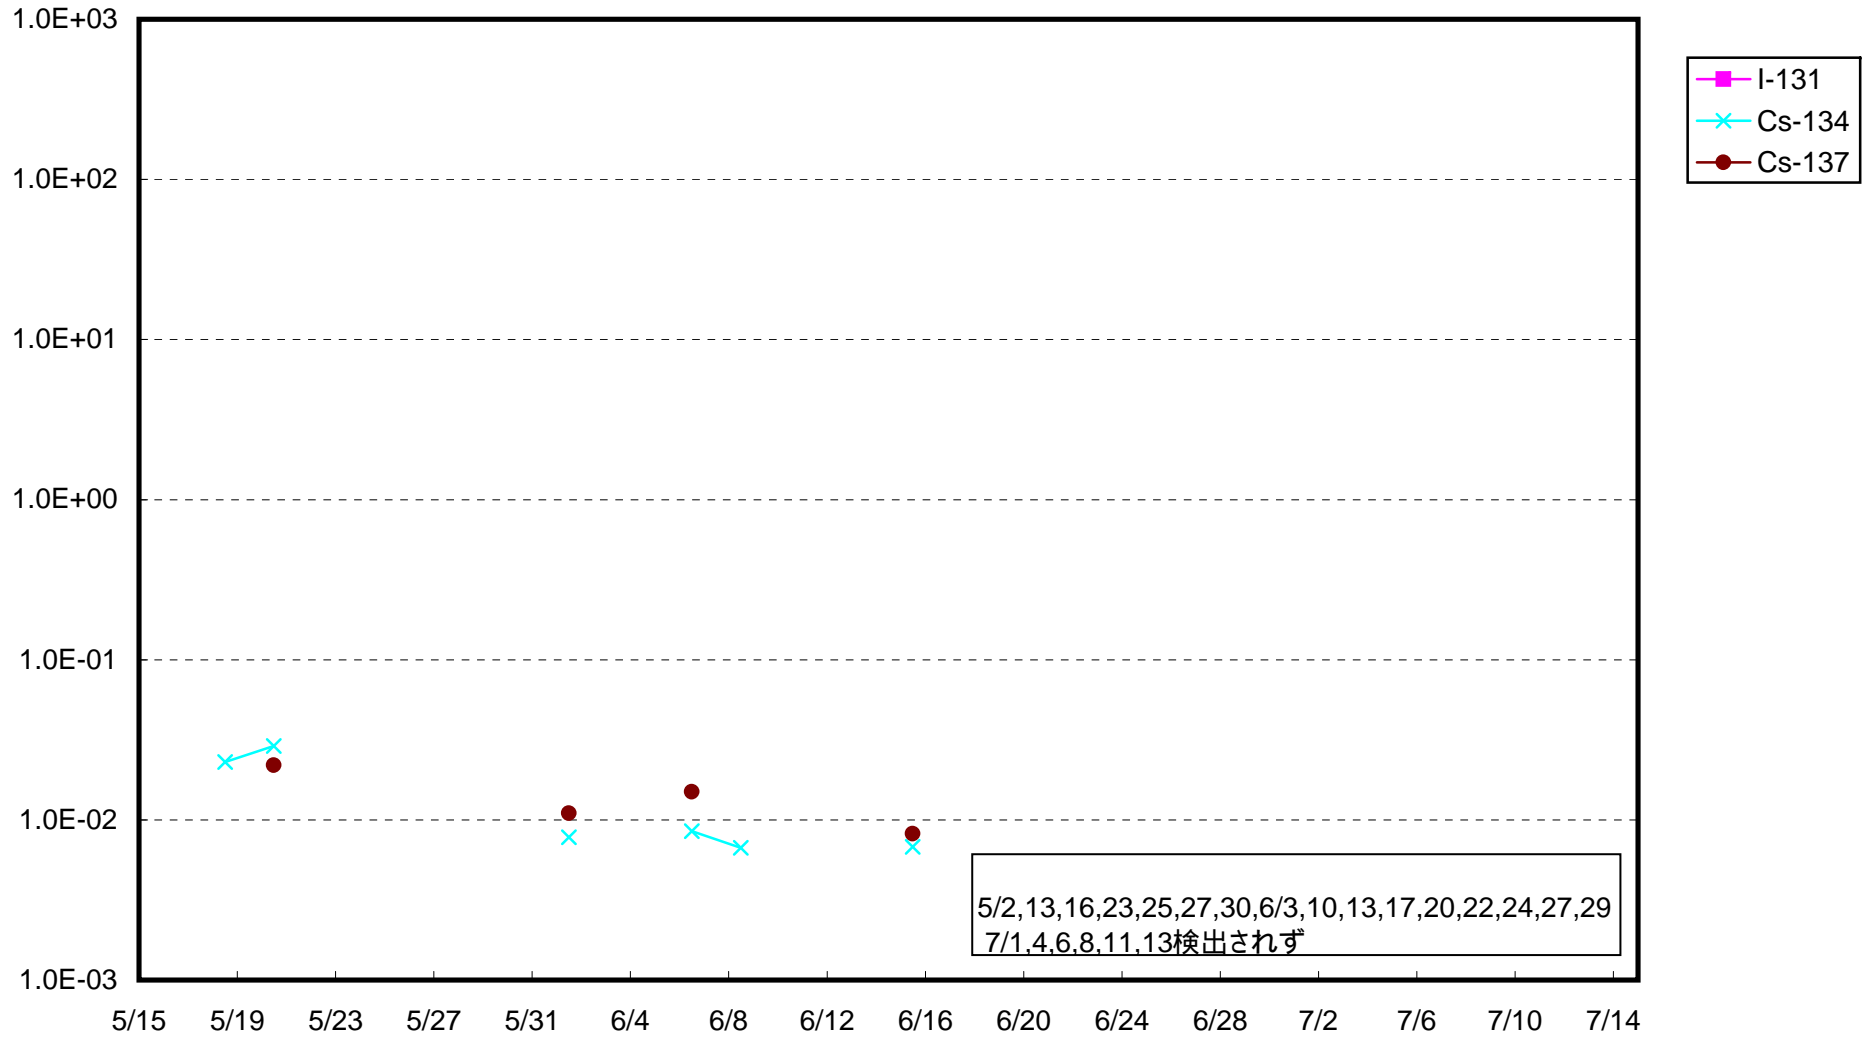

福島第一 1号機サブドレン放射能濃度 (Bq / cm³)

福島第一 2号機サブドレン放射能濃度 (Bq / cm³)

福島第一 3号機サブドレン放射能濃度 (Bq / cm³)

福島第一 4号機サブドレン放射能濃度 (Bq / cm³)

福島第一 5号機サブドレン放射能濃度 (Bq / cm³)

福島第一 6号機サブドレン放射能濃度 (Bq / cm³)

福島第一 構内深井戸放射能濃度 (Bq / cm³)