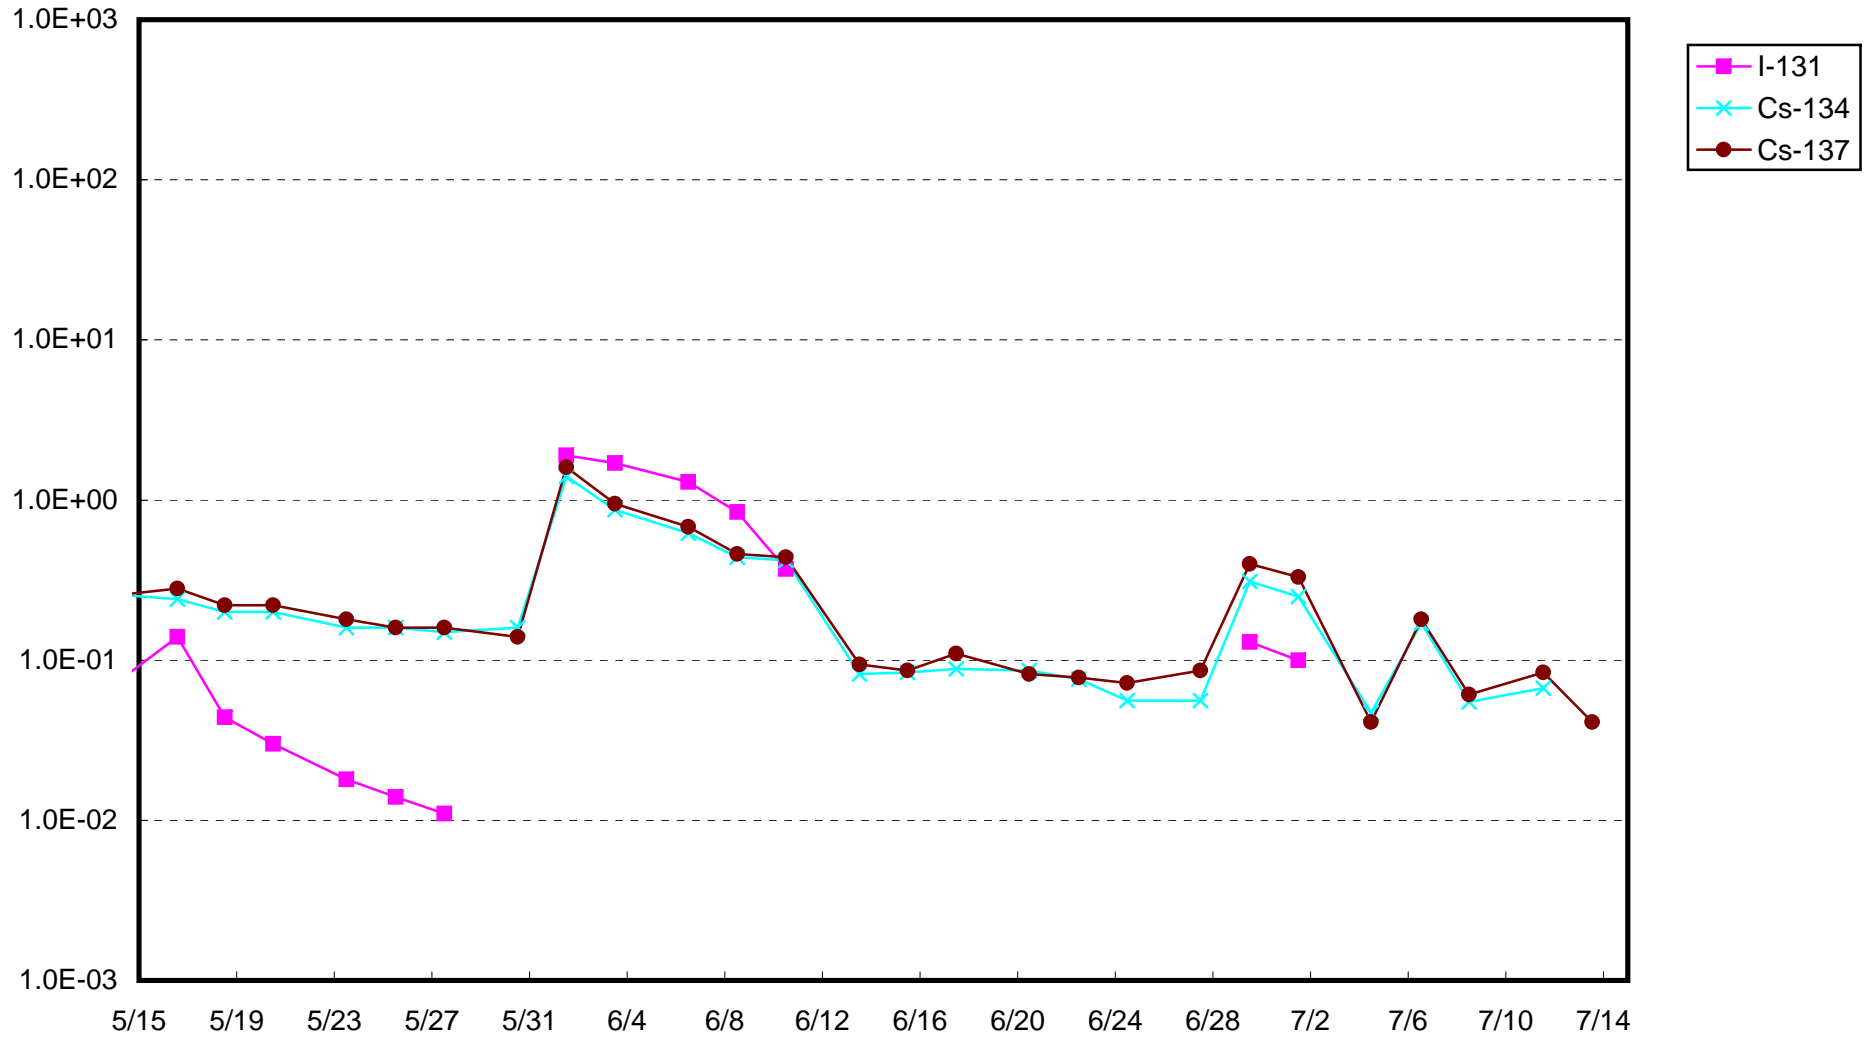

福島第一 1号機サブドレン放射能濃度 (Bq / cm³)

福島第一 2号機サブドレン放射能濃度 (Bq / cm³)

福島第一 3号機サブドレン放射能濃度 (Bq / cm³)

福島第一 4号機サブドレン放射能濃度 (Bq / cm³)

福島第一 5号機サブドレン放射能濃度 (Bq / cm³)

福島第一 6号機サブドレン放射能濃度 (Bq / cm³)

福島第一 構内深井戸放射能濃度 (Bq / cm³)