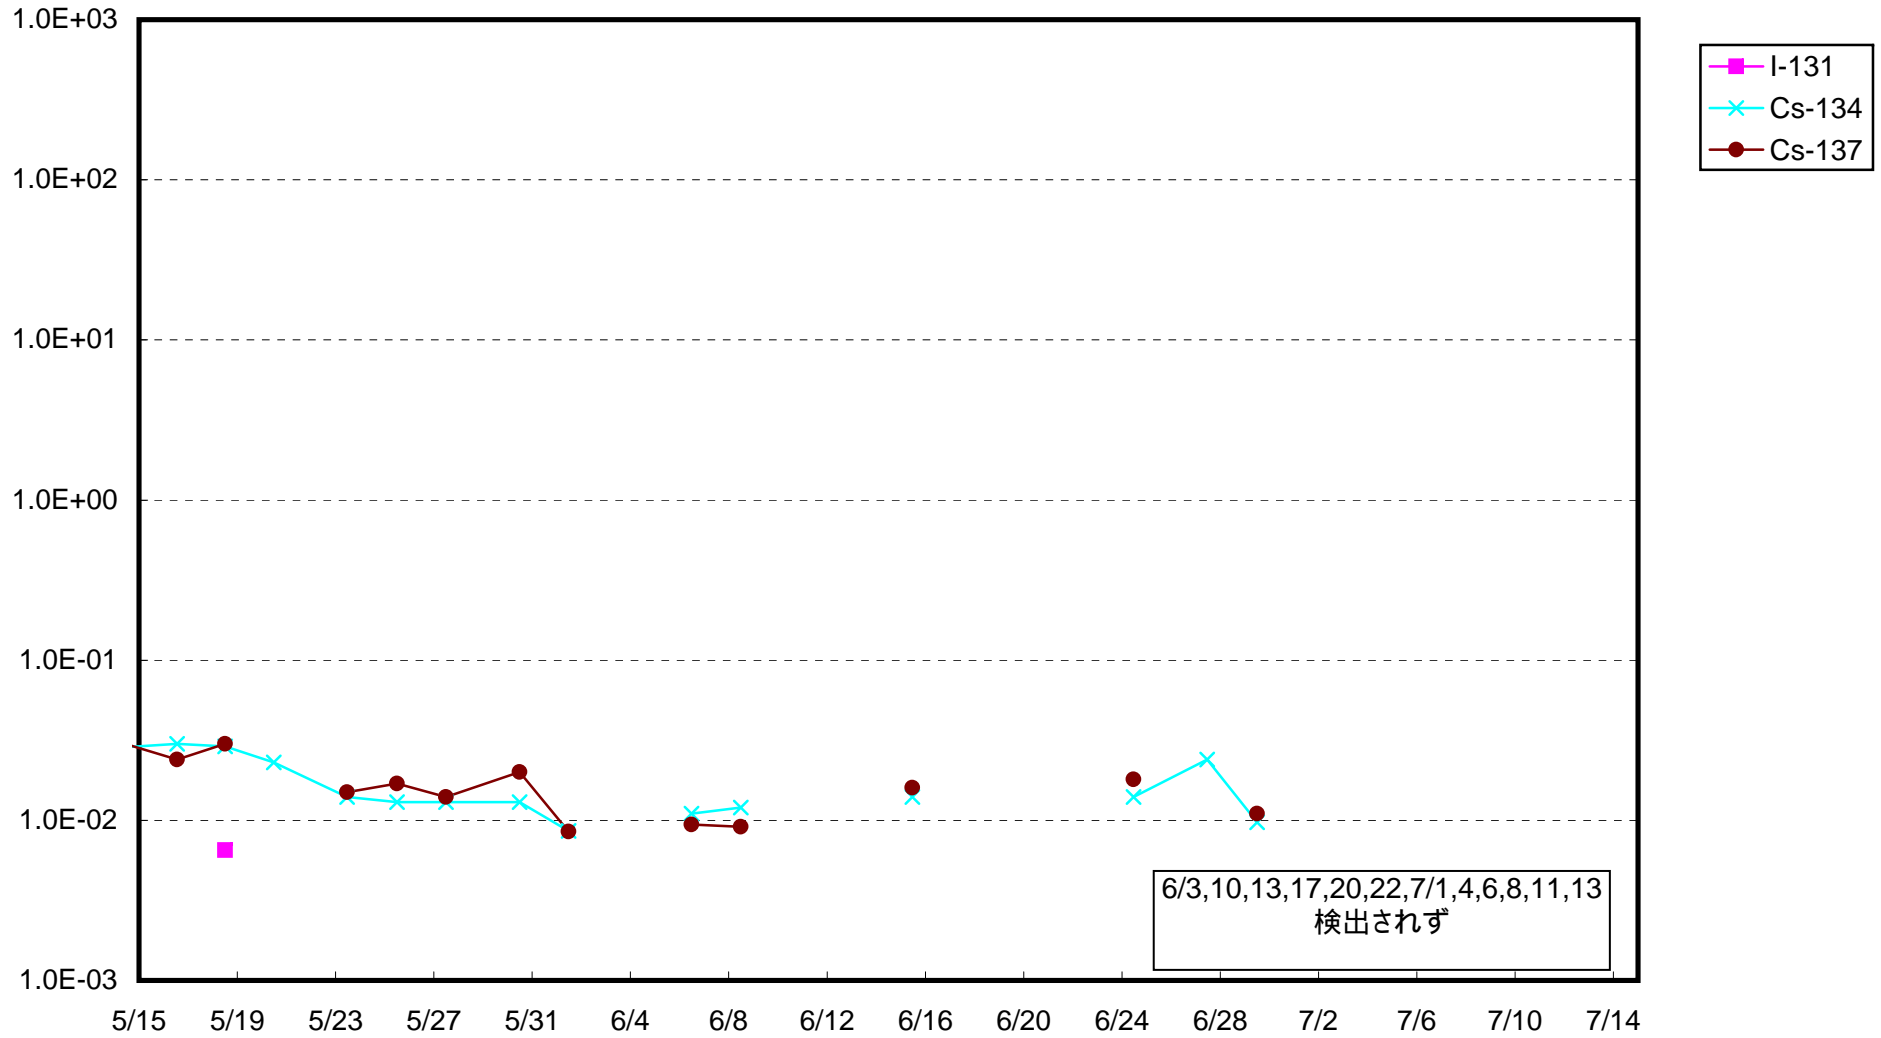

福島第一 1号機サブドレン放射能濃度 (Bq / cm³)

福島第一 2号機サブドレン放射能濃度 (Bq / cm³)

福島第一 3号機サブドレン放射能濃度 (Bq / cm³)

福島第一 4号機サブドレン放射能濃度 (Bq / cm³)

福島第一 5号機サブドレン放射能濃度 (Bq / cm³)

福島第一 6号機サブドレン放射能濃度 (Bq / cm³)

福島第一 構内深井戸放射能濃度 (Bq / cm³)