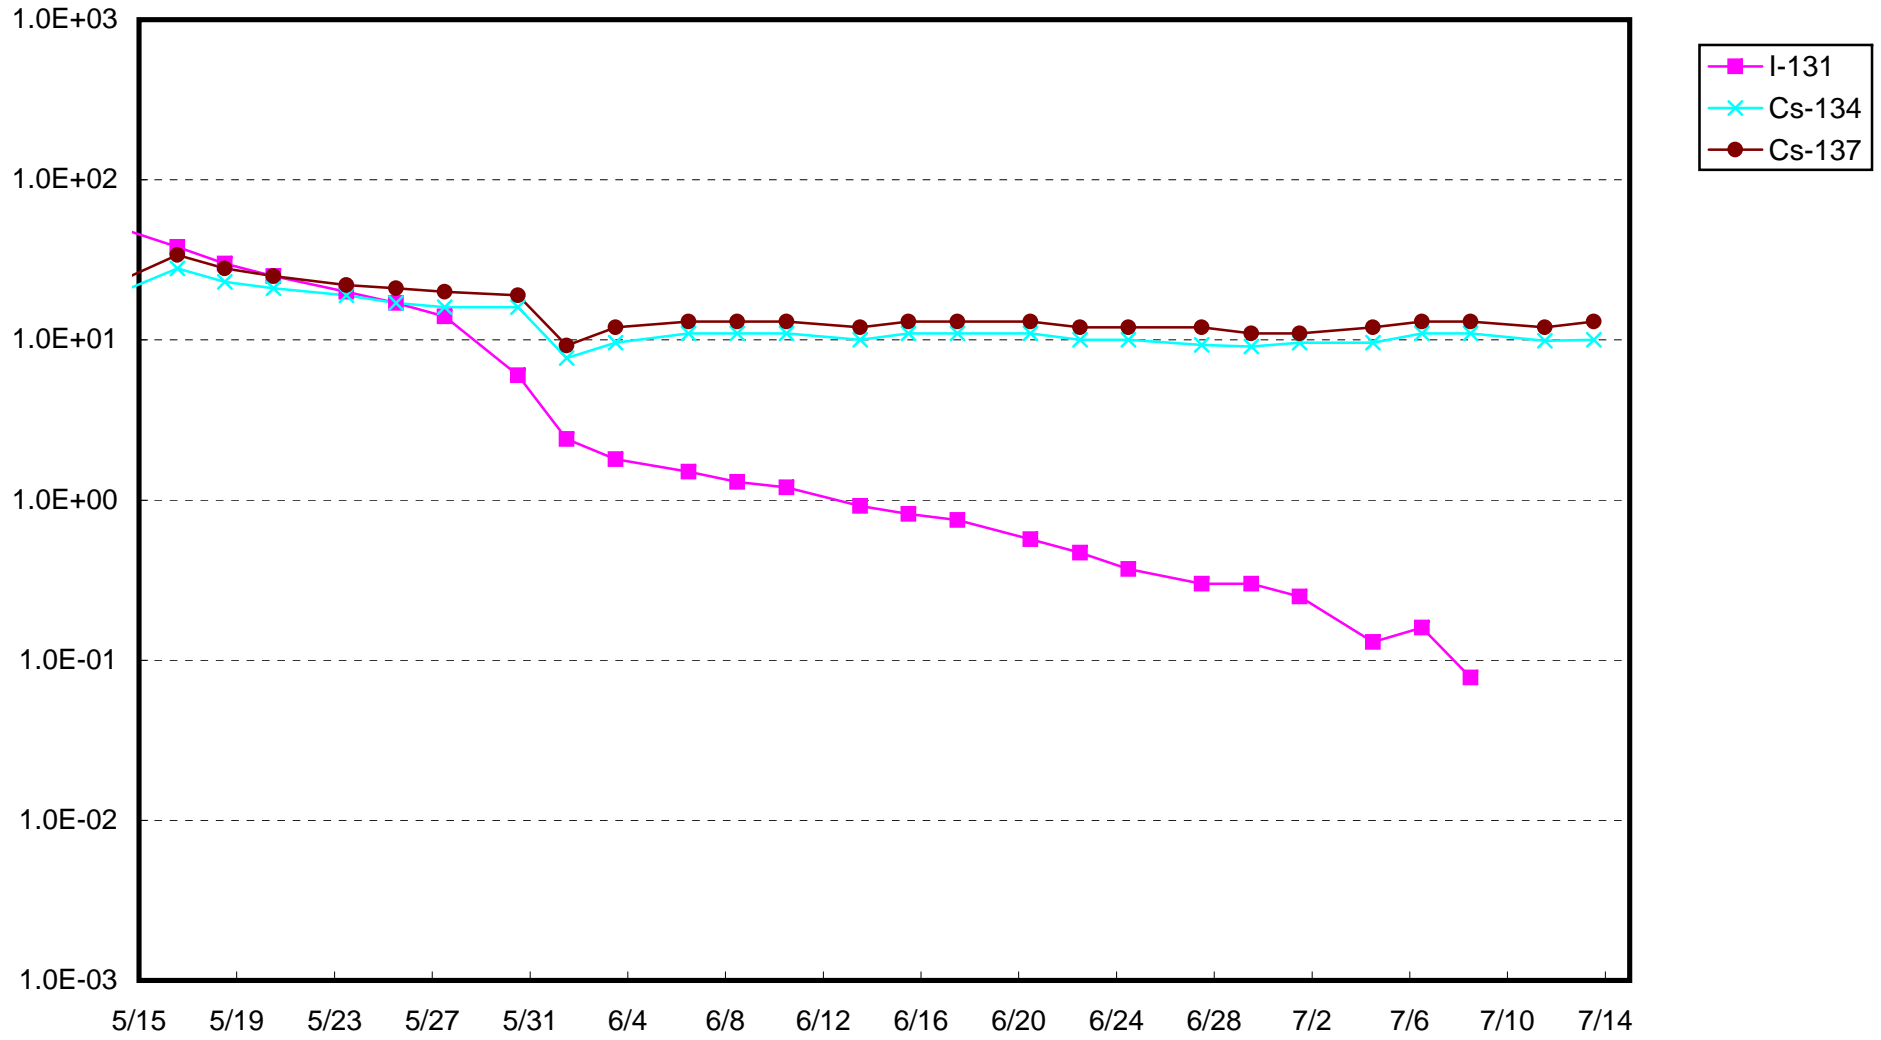

福島第一 1号機サブドレン放射能濃度 (Bq / cm³)

福島第一 2号機サブドレン放射能濃度 (Bq / cm³)

福島第一 3号機サブドレン放射能濃度 (Bq / cm³)

福島第一 4号機サブドレン放射能濃度 (Bq / cm³)

福島第一 5号機サブドレン放射能濃度 (Bq / cm³)

福島第一 6号機サブドレン放射能濃度 (Bq / cm³)

福島第一 構内深井戸放射能濃度 (Bq / cm³)