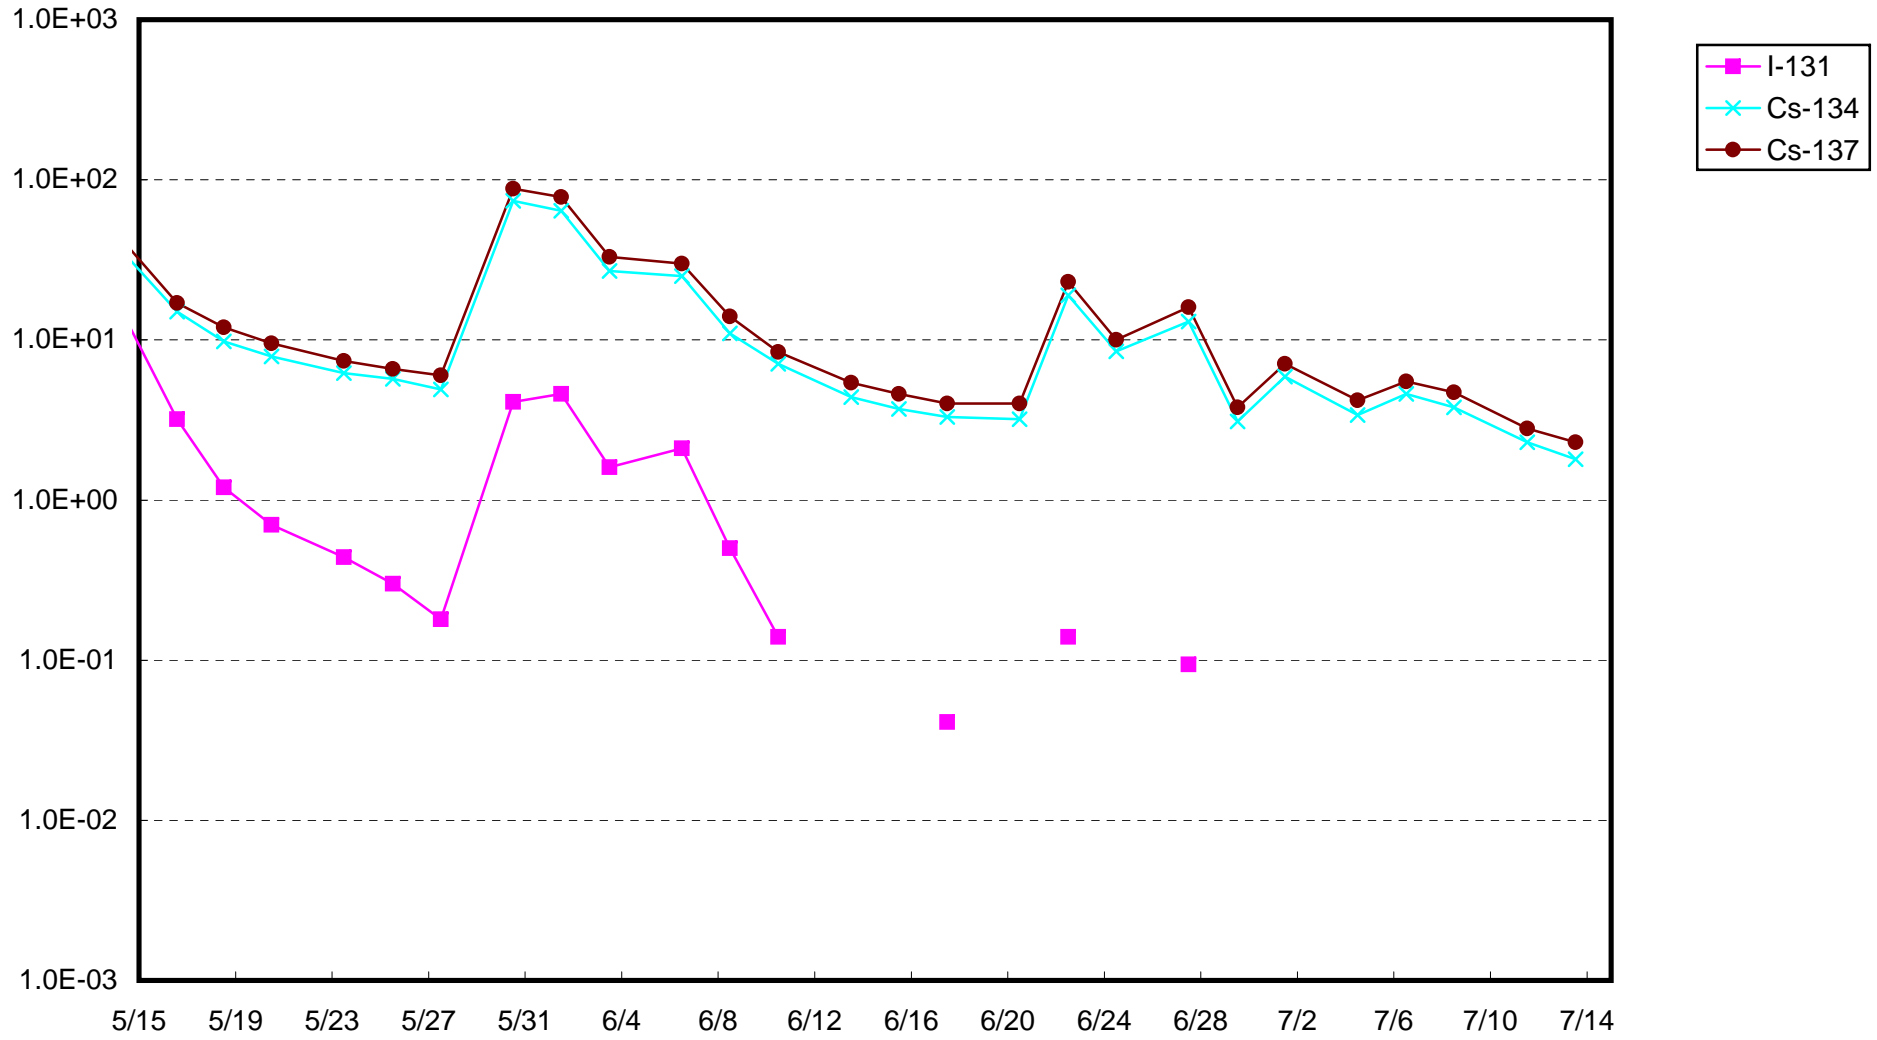

福島第一 1号機サブドレン放射能濃度 (Bq / cm³)

福島第一 2号機サブドレン放射能濃度 (Bq / cm³)

福島第一 3号機サブドレン放射能濃度 (Bq / cm³)

福島第一 4号機サブドレン放射能濃度 (Bq / cm³)

福島第一 5号機サブドレン放射能濃度 (Bq / cm³)

福島第一 6号機サブドレン放射能濃度 (Bq / cm³)

福島第一 構内深井戸放射能濃度 (Bq / cm³)