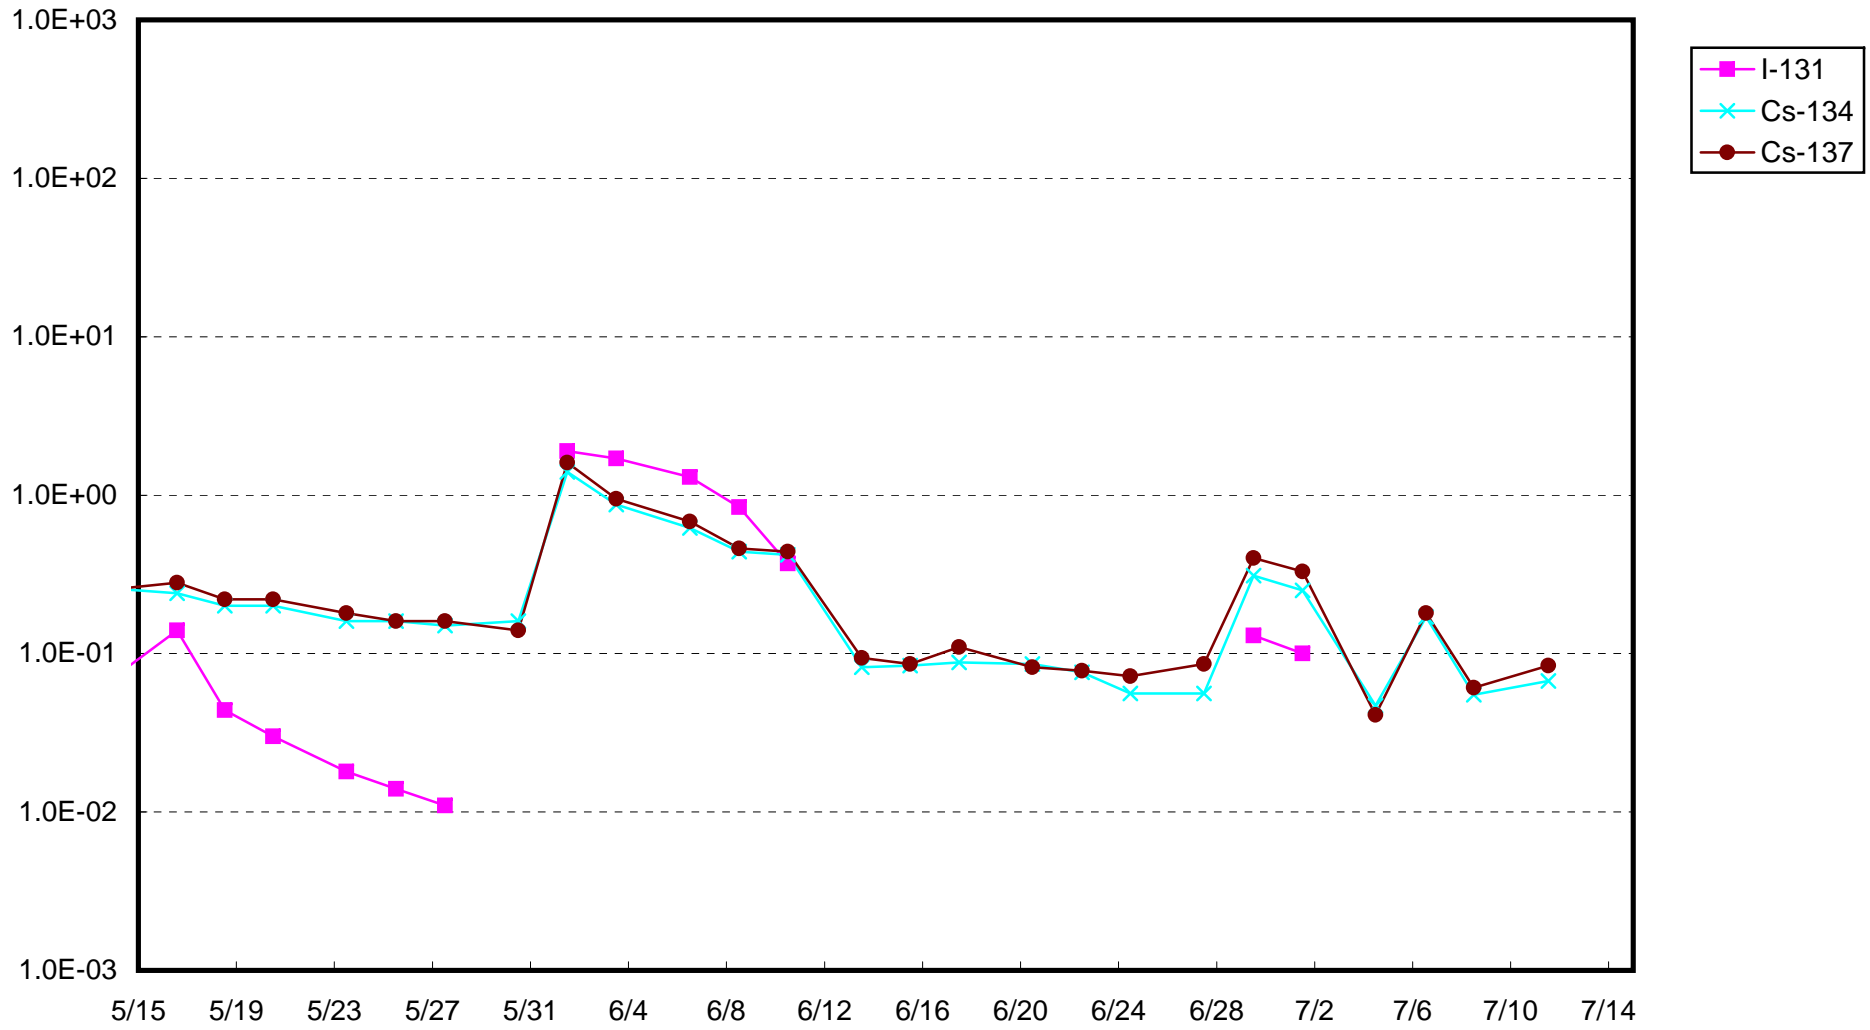

福島第一 1号機サブドレン放射能濃度 (Bq / cm³)

福島第一 2号機サブドレン放射能濃度 (Bq / cm³)

福島第一 3号機サブドレン放射能濃度 (Bq / cm³)

福島第一 4号機サブドレン放射能濃度 (Bq / cm³)

福島第一 5号機サブドレン放射能濃度 (Bq / cm³)

福島第一 6号機サブドレン放射能濃度 (Bq / cm³)

福島第一 構内深井戸放射能濃度 (Bq / cm³)