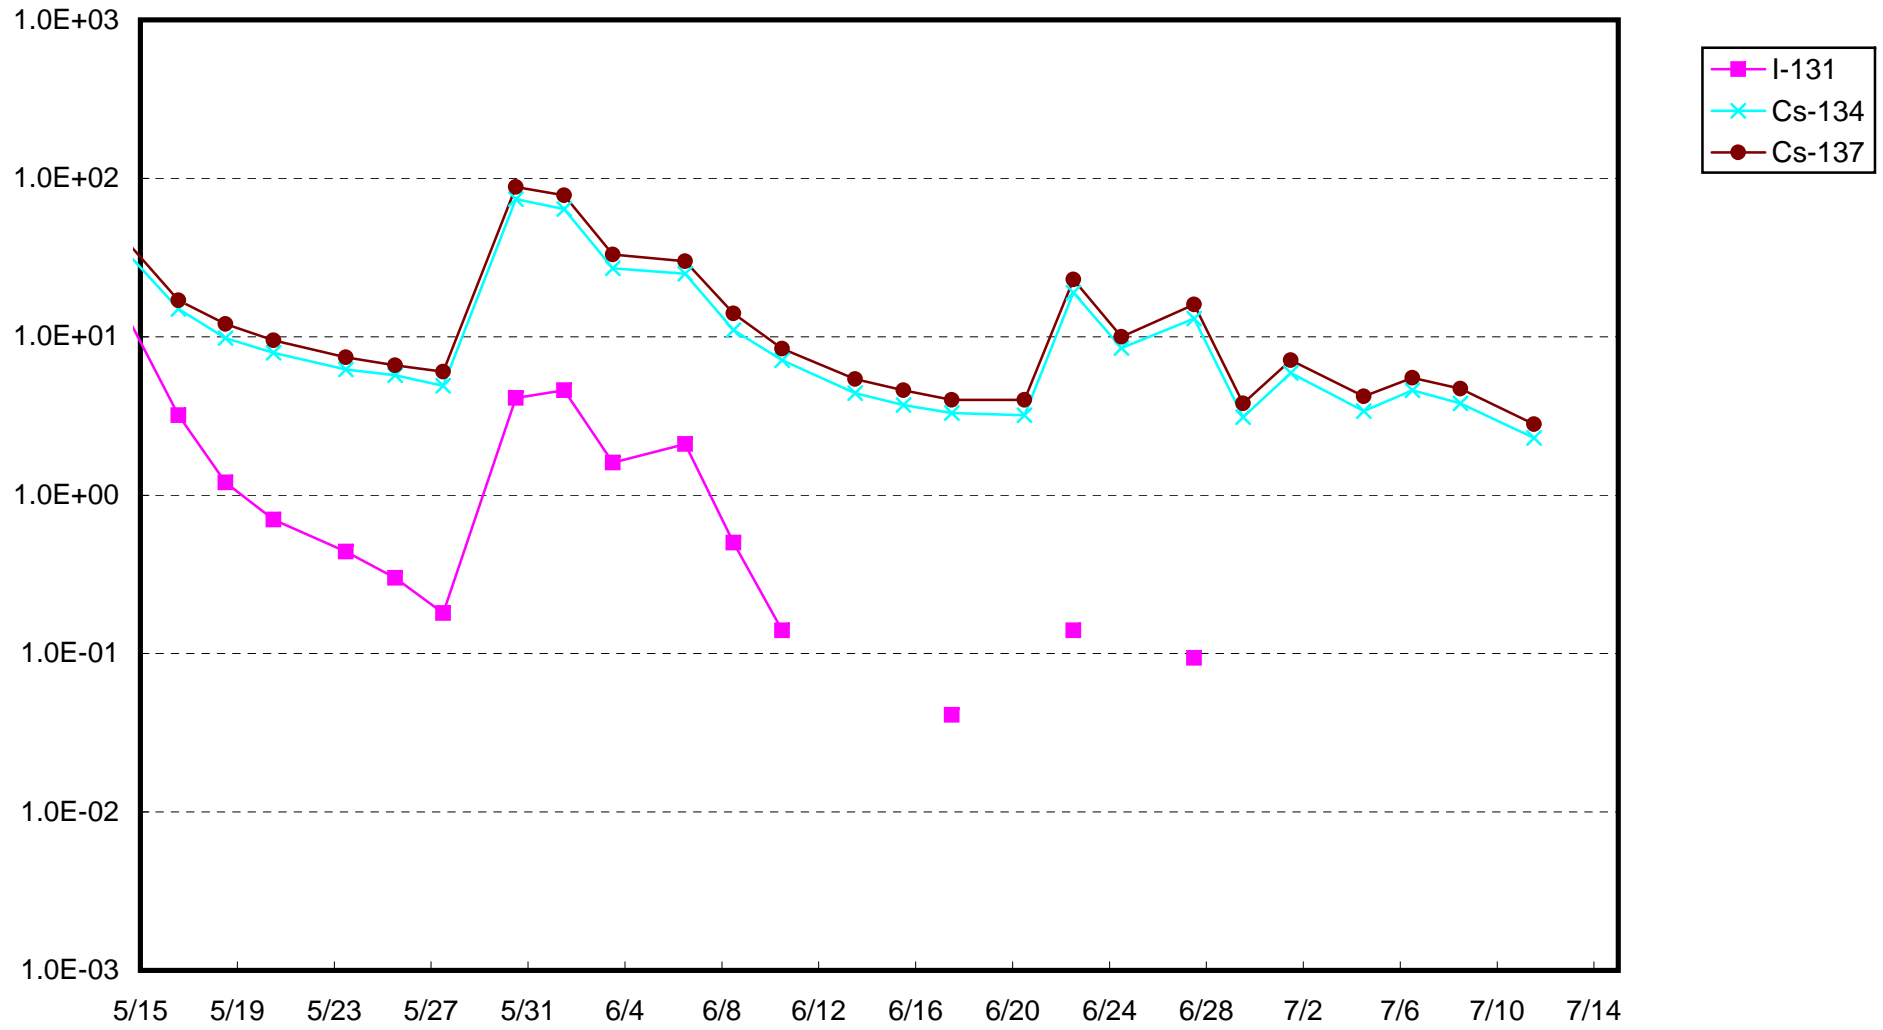

福島第一 1号機サブドレン放射能濃度 (Bq / cm³)

福島第一 2号機サブドレン放射能濃度 (Bq / cm³)

福島第一 3号機サブドレン放射能濃度 (Bq / cm³)

福島第一 4号機サブドレン放射能濃度 (Bq / cm³)

福島第一 5号機サブドレン放射能濃度 (Bq / cm³)

福島第一 6号機サブドレン放射能濃度 (Bq / cm³)

福島第一 構内深井戸放射能濃度 (Bq / cm³)