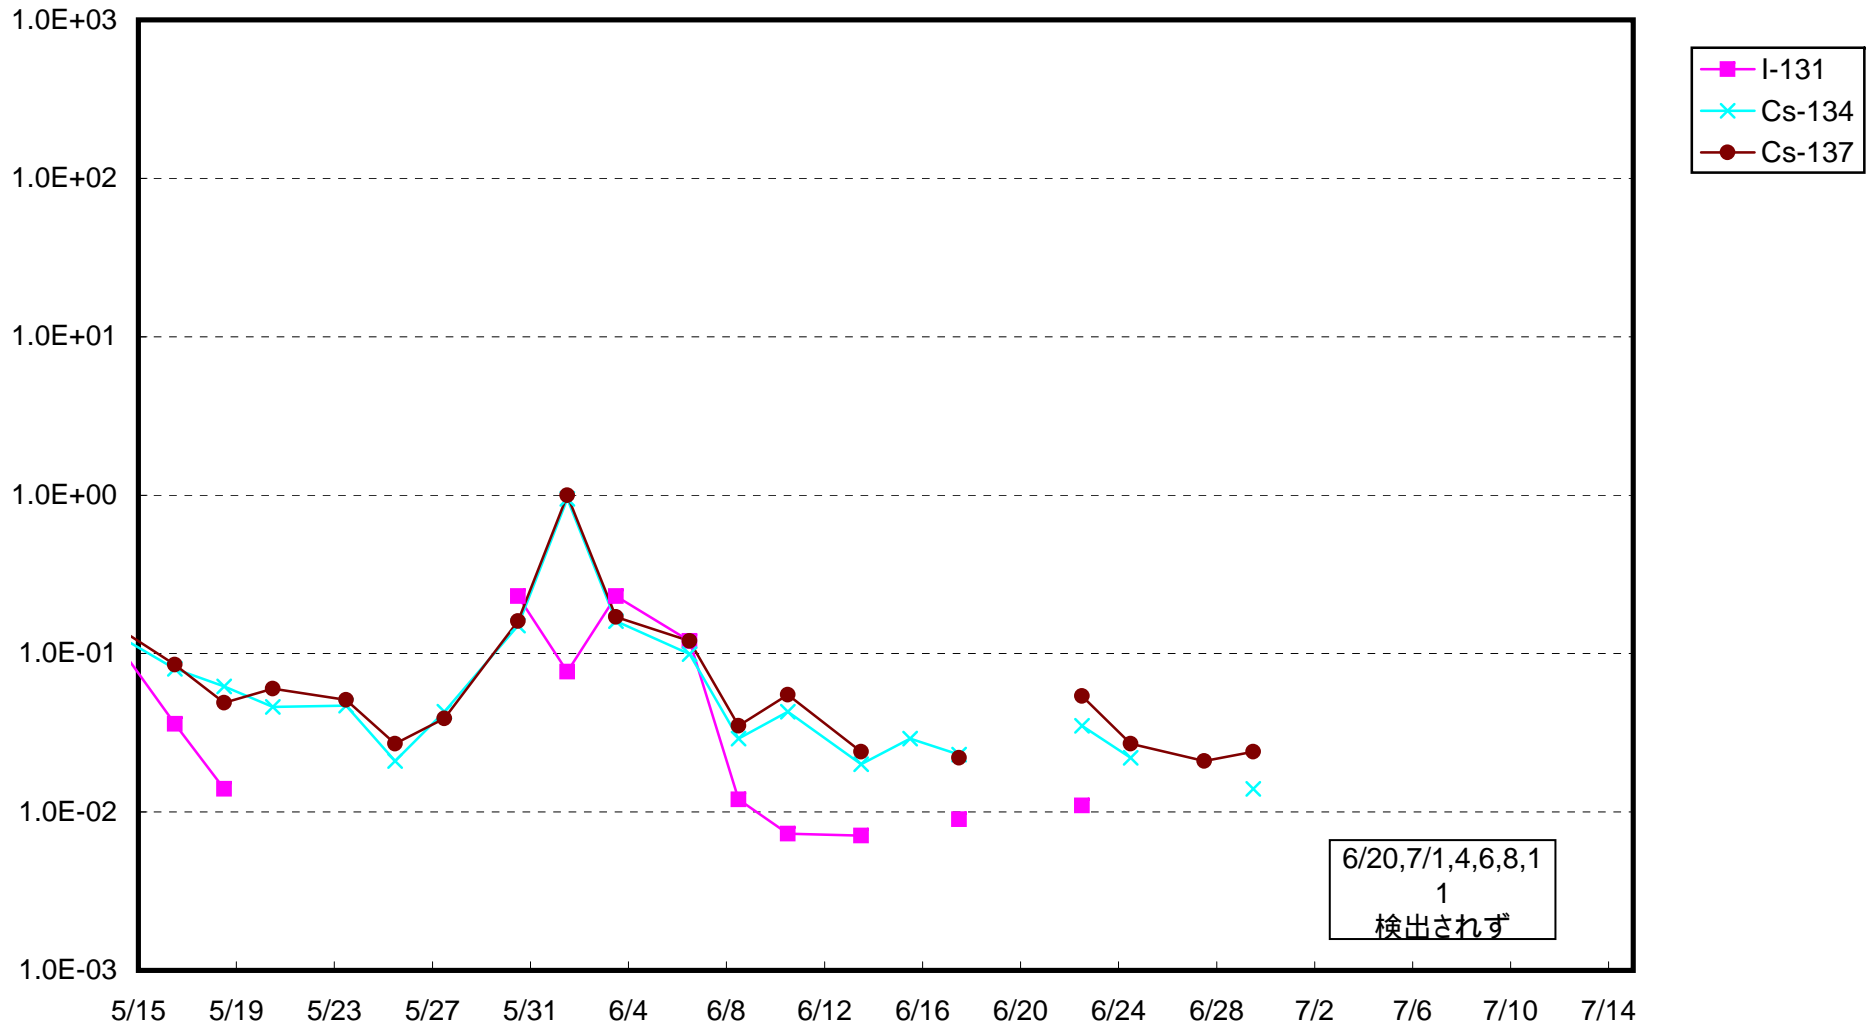

福島第一 1号機サブドレン放射能濃度 (Bq / cm³)

福島第一 2号機サブドレン放射能濃度 (Bq / cm³)

福島第一 3号機サブドレン放射能濃度 (Bq / cm³)

福島第一 4号機サブドレン放射能濃度 (Bq / cm³)

福島第一 5号機サブドレン放射能濃度 (Bq / cm³)

福島第一 6号機サブドレン放射能濃度 (Bq / cm³)

福島第一 構内深井戸放射能濃度 (Bq / cm³)