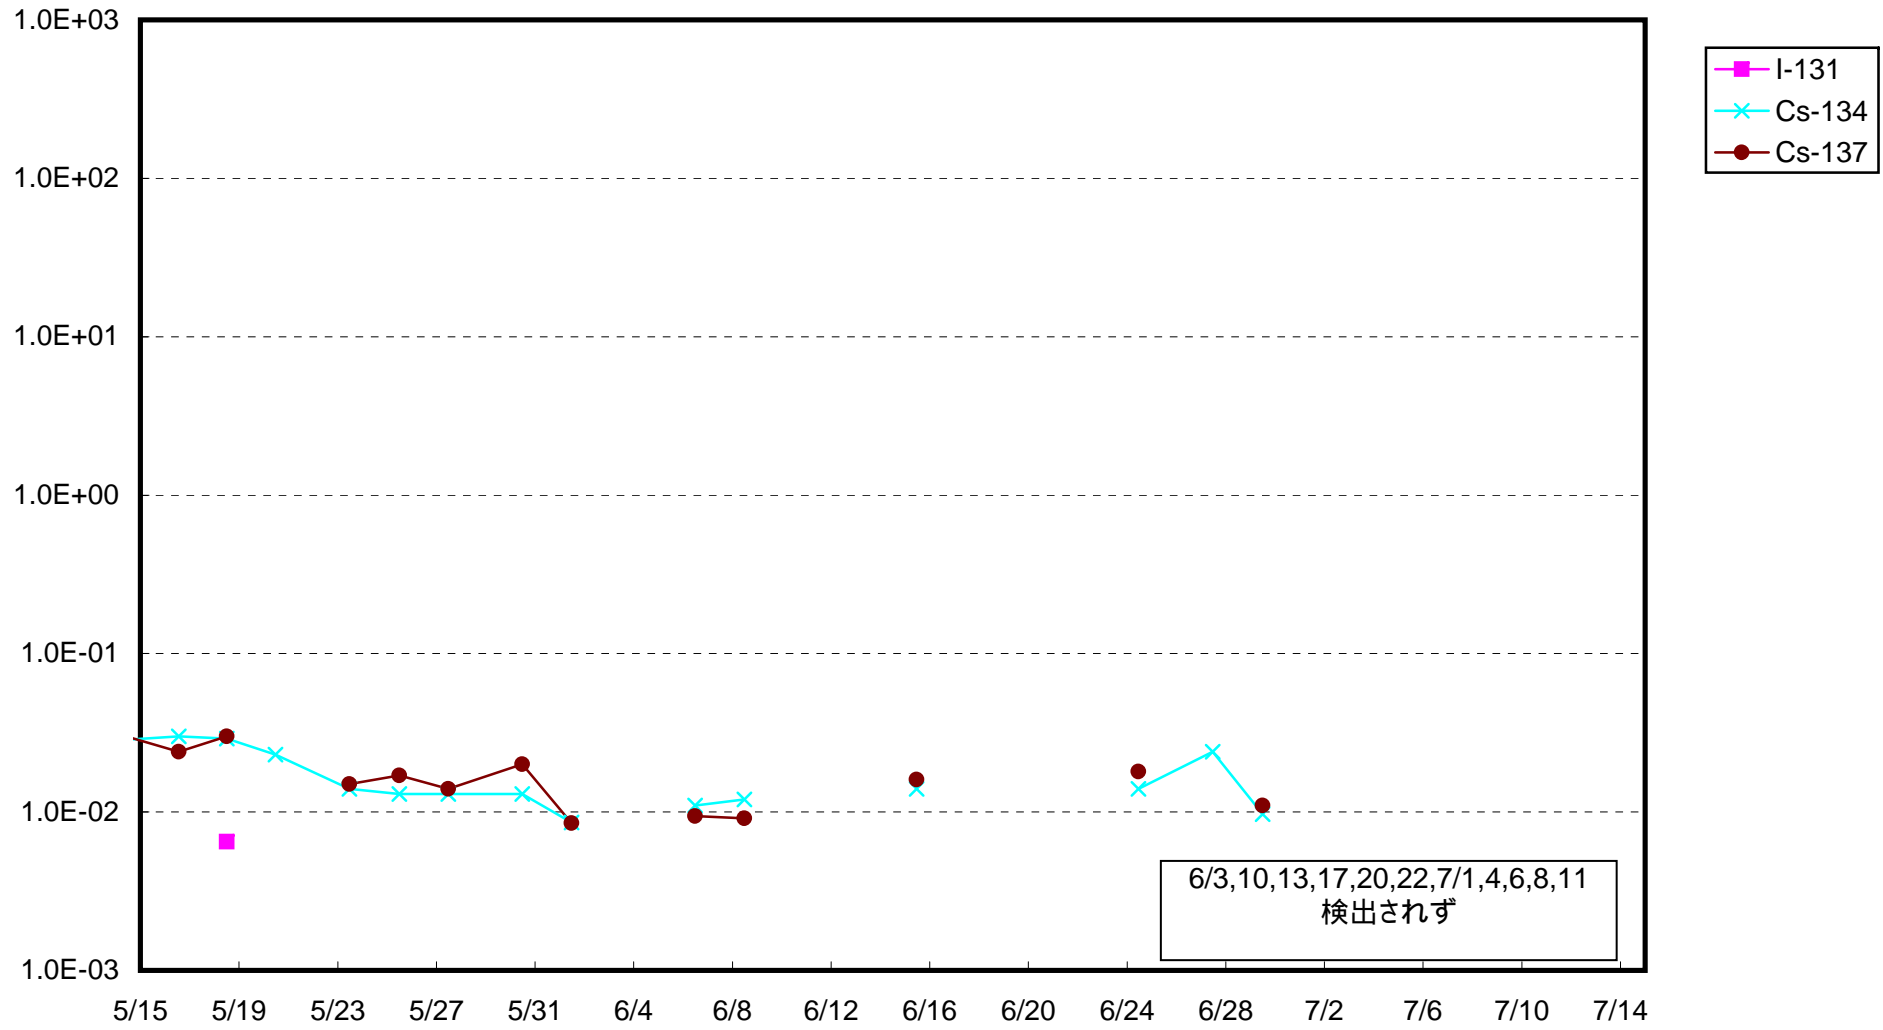

福島第一 1号機サブドレン放射能濃度 (Bq / cm³)

福島第一 2号機サブドレン放射能濃度 (Bq / cm³)

福島第一 3号機サブドレン放射能濃度 (Bq / cm³)

福島第一 4号機サブドレン放射能濃度 (Bq / cm³)

福島第一 5号機サブドレン放射能濃度 (Bq / cm³)

福島第一 6号機サブドレン放射能濃度 (Bq / cm³)

福島第一 構内深井戸放射能濃度 (Bq / cm³)