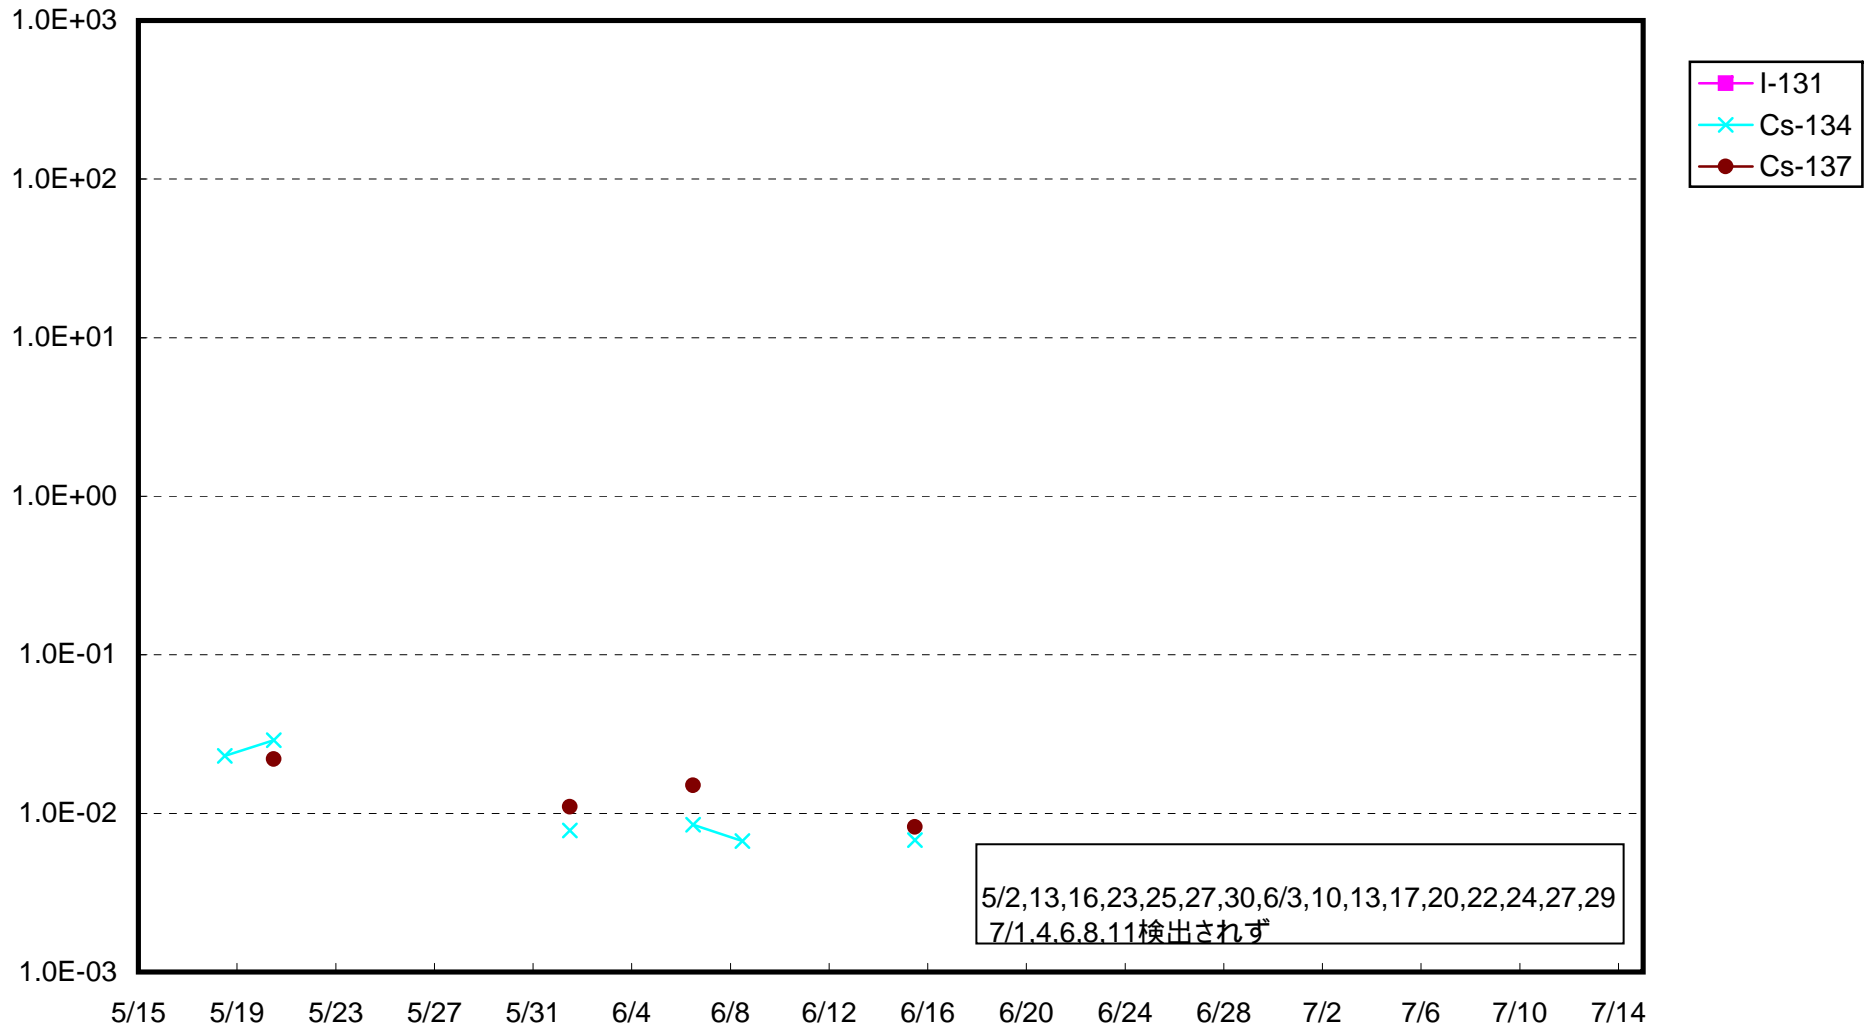

福島第一 1号機サブドレン放射能濃度 (Bq / cm³)

福島第一 2号機サブドレン放射能濃度 (Bq / cm³)

福島第一 3号機サブドレン放射能濃度 (Bq / cm³)

福島第一 4号機サブドレン放射能濃度 (Bq / cm³)

福島第一 5号機サブドレン放射能濃度 (Bq / cm³)

福島第一 6号機サブドレン放射能濃度 (Bq / cm³)

福島第一 構内深井戸放射能濃度 (Bq / cm³)