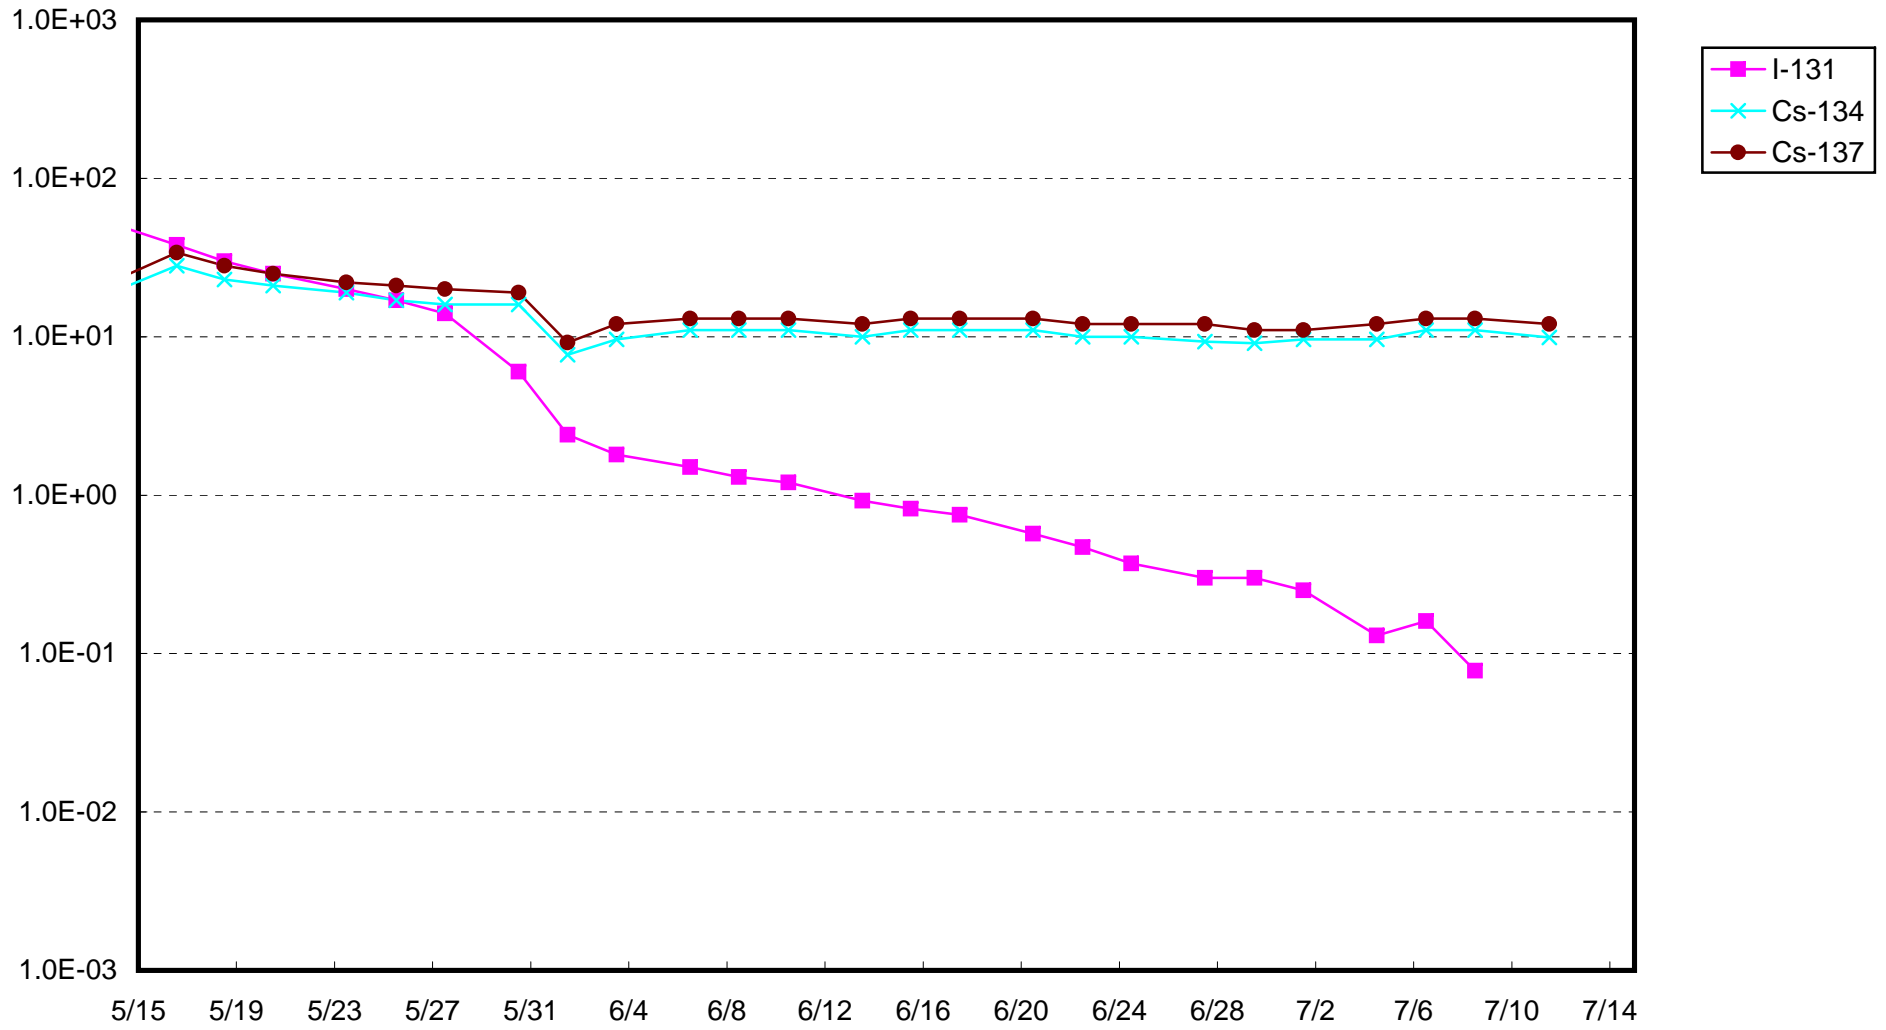

福島第一 1号機サブドレン放射能濃度 (Bq / cm³)

福島第一 2号機サブドレン放射能濃度 (Bq / cm³)

福島第一 3号機サブドレン放射能濃度 (Bq / cm³)

福島第一 4号機サブドレン放射能濃度 (Bq / cm³)

福島第一 5号機サブドレン放射能濃度 (Bq / cm³)

福島第一 6号機サブドレン放射能濃度 (Bq / cm³)

福島第一 構内深井戸放射能濃度 (Bq / cm³)