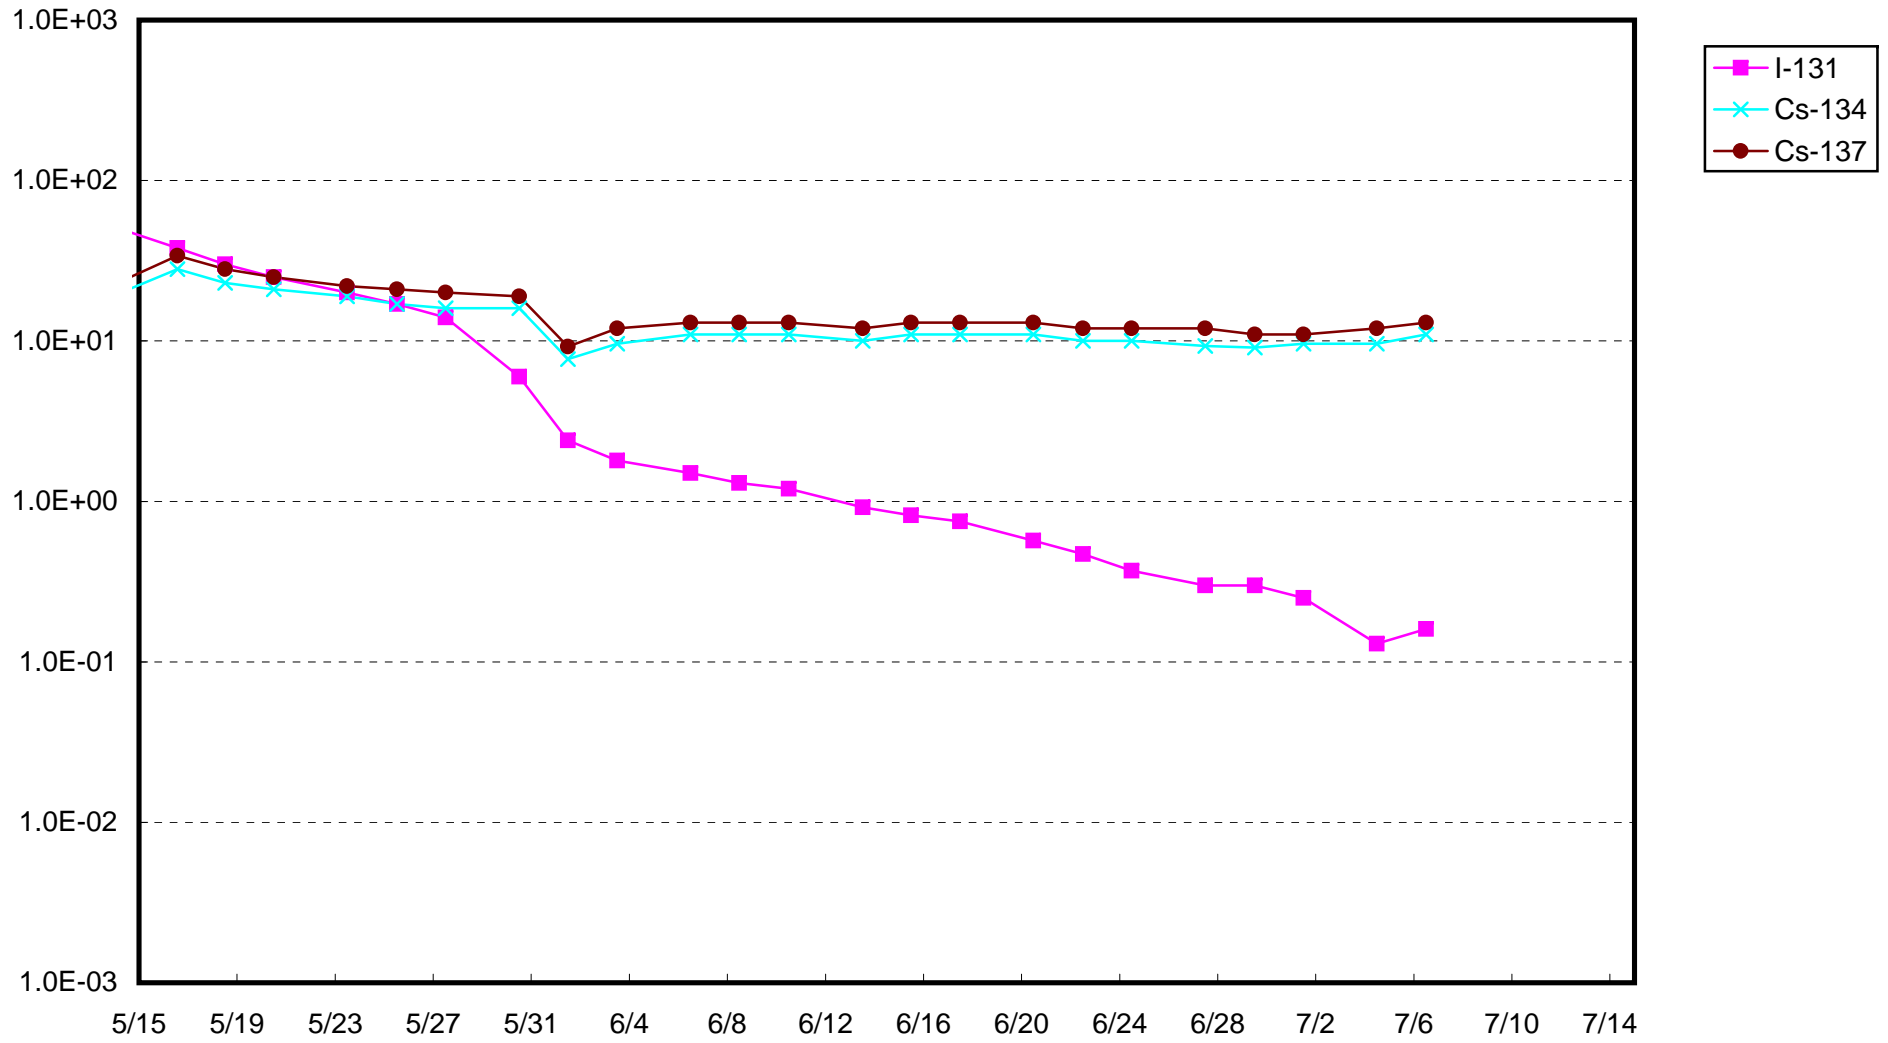

福島第一 1号機サブドレン放射能濃度 (Bq / cm<sup>3</sup>)

福島第一 2号機サブドレン放射能濃度 (Bq / cm<sup>3</sup>)

福島第一 3号機サブドレン放射能濃度 (Bq / cm<sup>3</sup>)

福島第一 4号機サブドレン放射能濃度 (Bq / cm<sup>3</sup>)

福島第一 5号機サブドレン放射能濃度 (Bq / cm<sup>3</sup>)

福島第一 6号機サブドレン放射能濃度 (Bq / cm<sup>3</sup>)

福島第一 構内深井戸放射能濃度 (Bq / cm<sup>3</sup>)