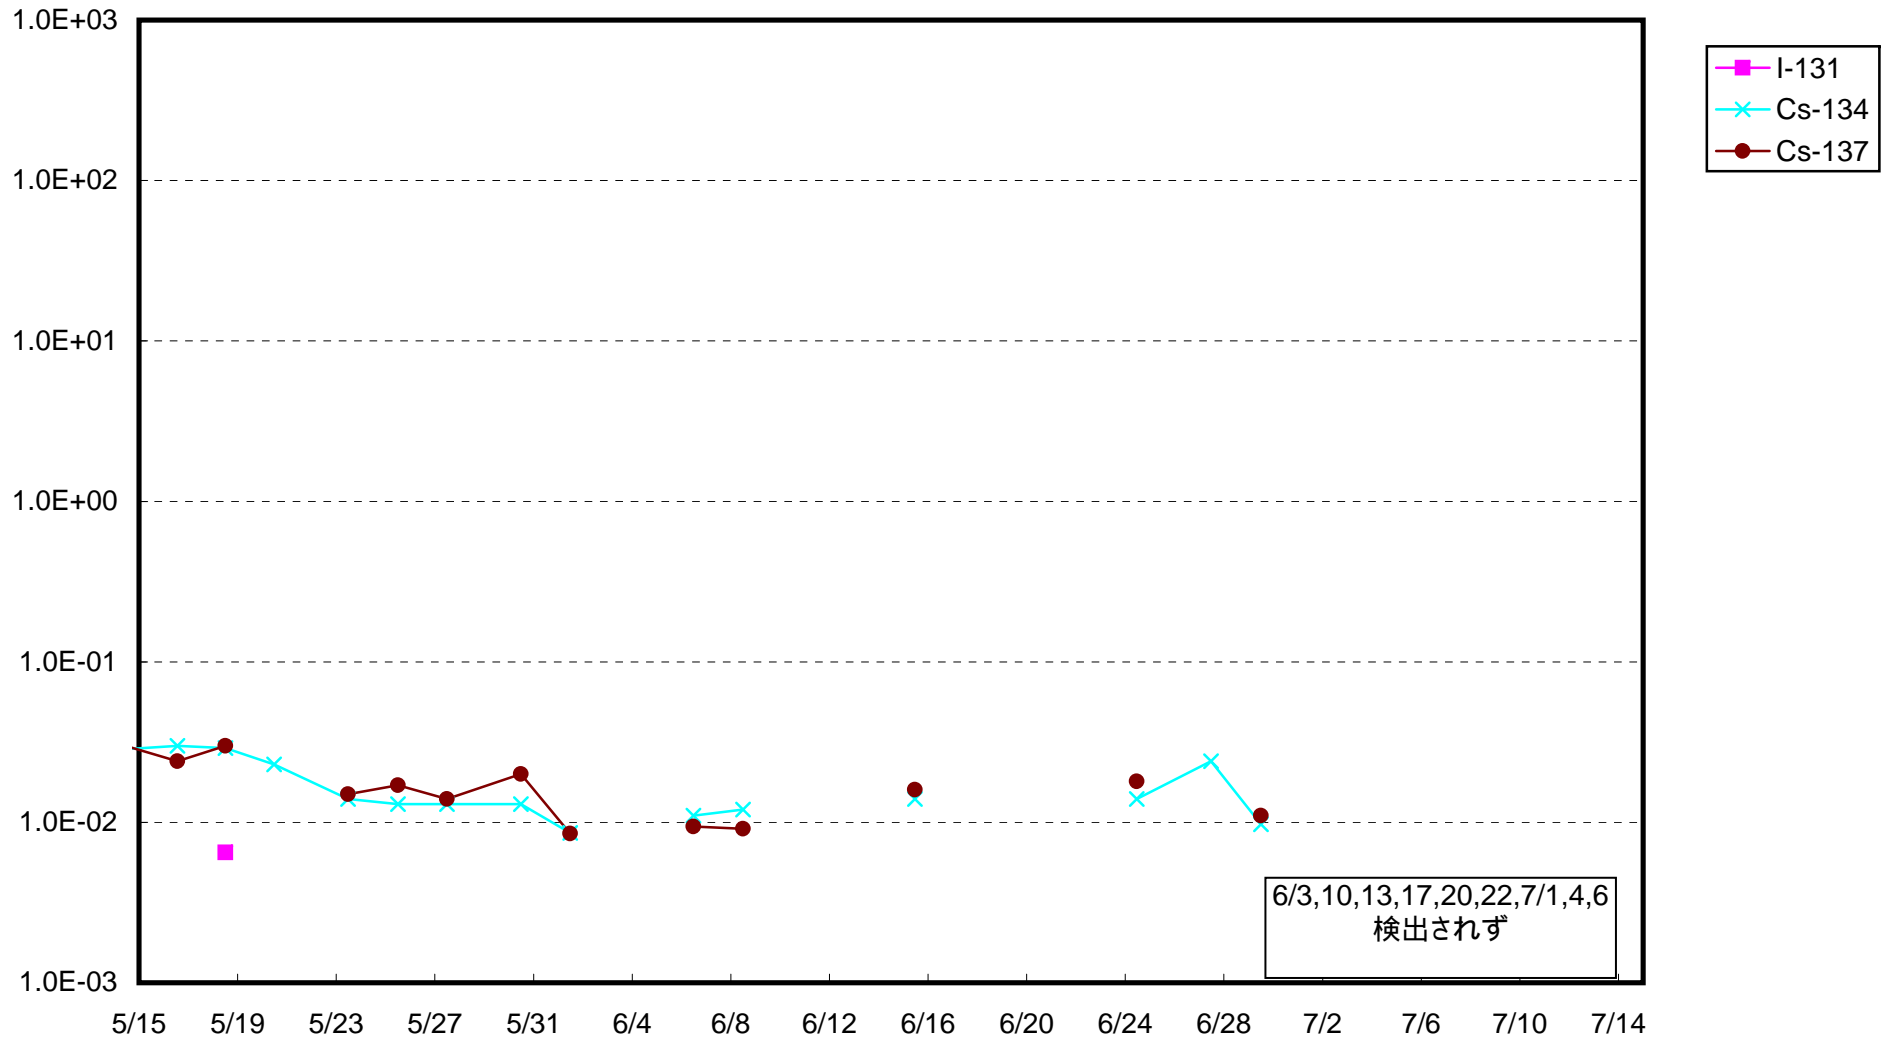

福島第一 1号機サブドレン放射能濃度 (Bq / cm<sup>3</sup>)

福島第一 2号機サブドレン放射能濃度 (Bq / cm<sup>3</sup>)

福島第一 3号機サブドレン放射能濃度 (Bq / cm<sup>3</sup>)

福島第一 4号機サブドレン放射能濃度 (Bq / cm<sup>3</sup>)

福島第一 5号機サブドレン放射能濃度 (Bq / cm<sup>3</sup>)

福島第一 6号機サブドレン放射能濃度 (Bq / cm<sup>3</sup>)

福島第一 構内深井戸放射能濃度 (Bq / cm<sup>3</sup>)