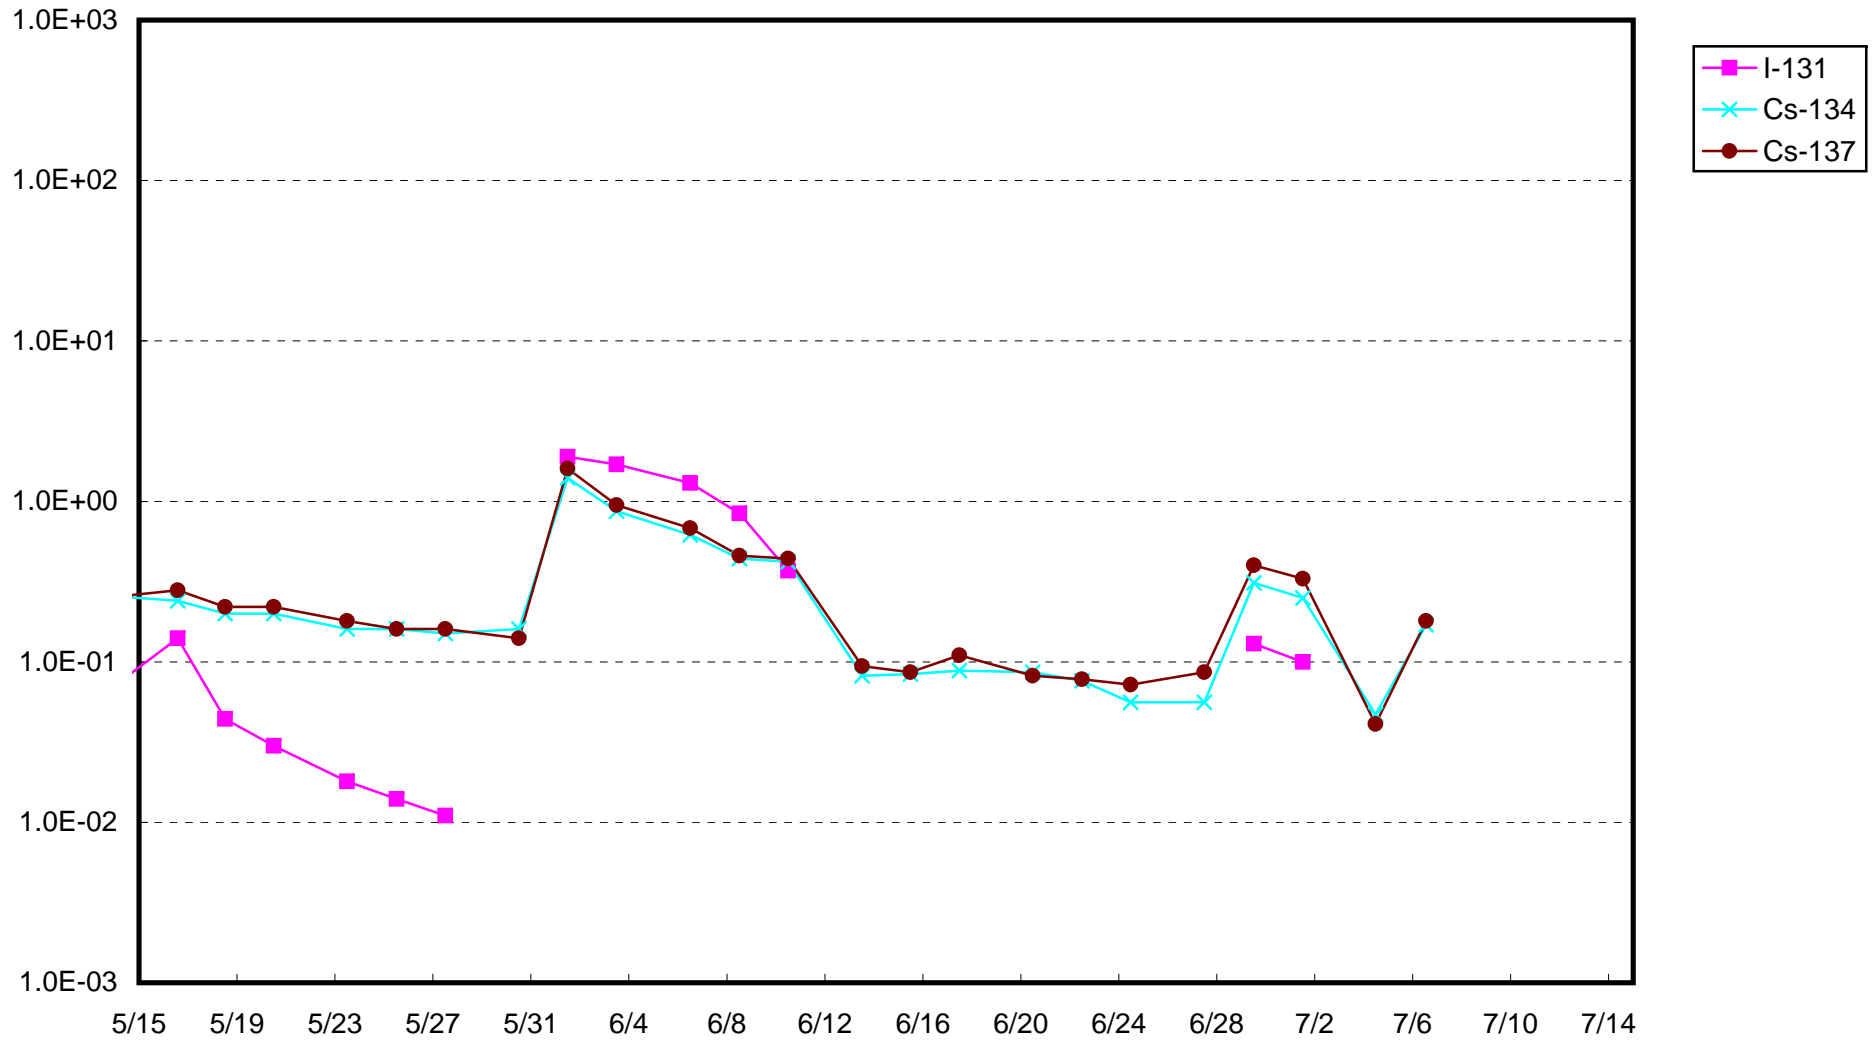

福島第一 1号機サブドレン放射能濃度 (Bq / cm<sup>3</sup>)

福島第一 2号機サブドレン放射能濃度 (Bq / cm<sup>3</sup>)

福島第一 3号機サブドレン放射能濃度 (Bq / cm<sup>3</sup>)

福島第一 4号機サブドレン放射能濃度 (Bq / cm<sup>3</sup>)

福島第一 5号機サブドレン放射能濃度 (Bq / cm<sup>3</sup>)

福島第一 6号機サブドレン放射能濃度 (Bq / cm<sup>3</sup>)

福島第一 構内深井戸放射能濃度 (Bq / cm<sup>3</sup>)