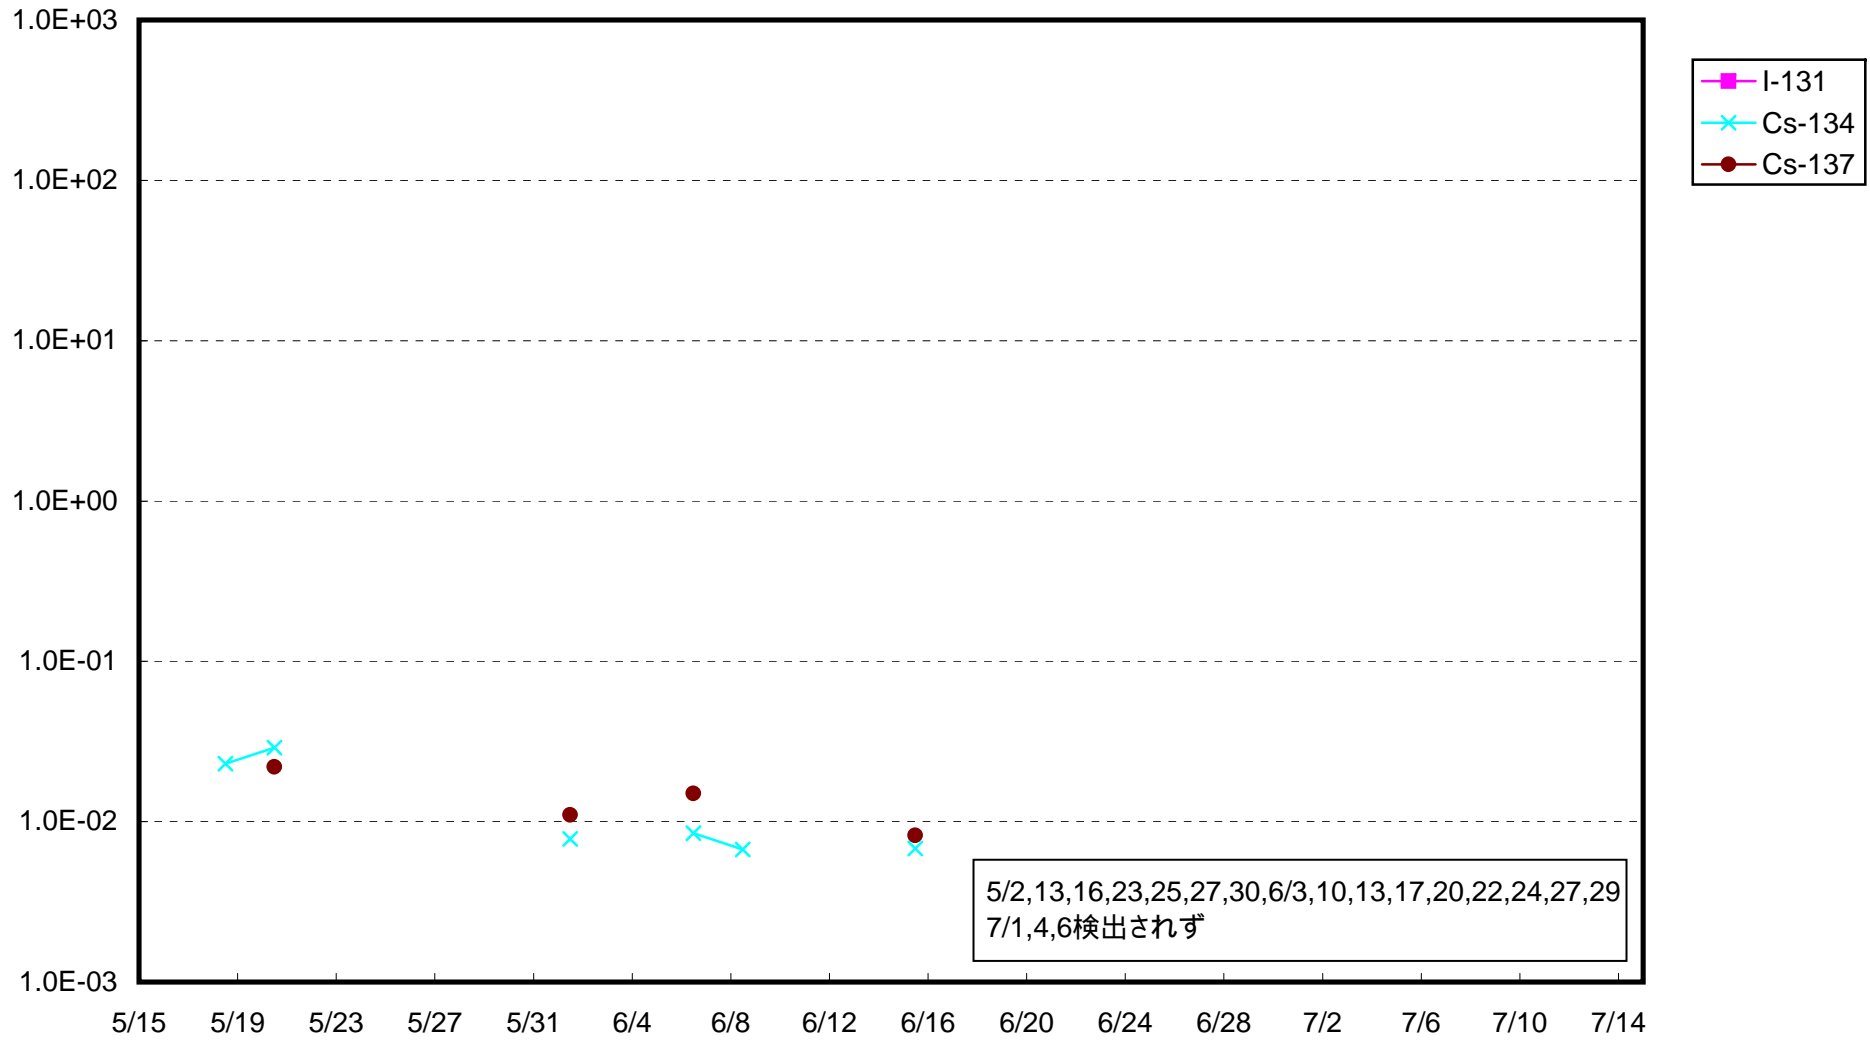

福島第一 1号機サブドレン放射能濃度 (Bq / cm<sup>3</sup>)

福島第一 2号機サブドレン放射能濃度 (Bq / cm<sup>3</sup>)

福島第一 3号機サブドレン放射能濃度 (Bq / cm<sup>3</sup>)

福島第一 4号機サブドレン放射能濃度 (Bq / cm<sup>3</sup>)

福島第一 5号機サブドレン放射能濃度 (Bq / cm<sup>3</sup>)

福島第一 6号機サブドレン放射能濃度 (Bq / cm<sup>3</sup>)

福島第一 構内深井戸放射能濃度 (Bq / cm<sup>3</sup>)