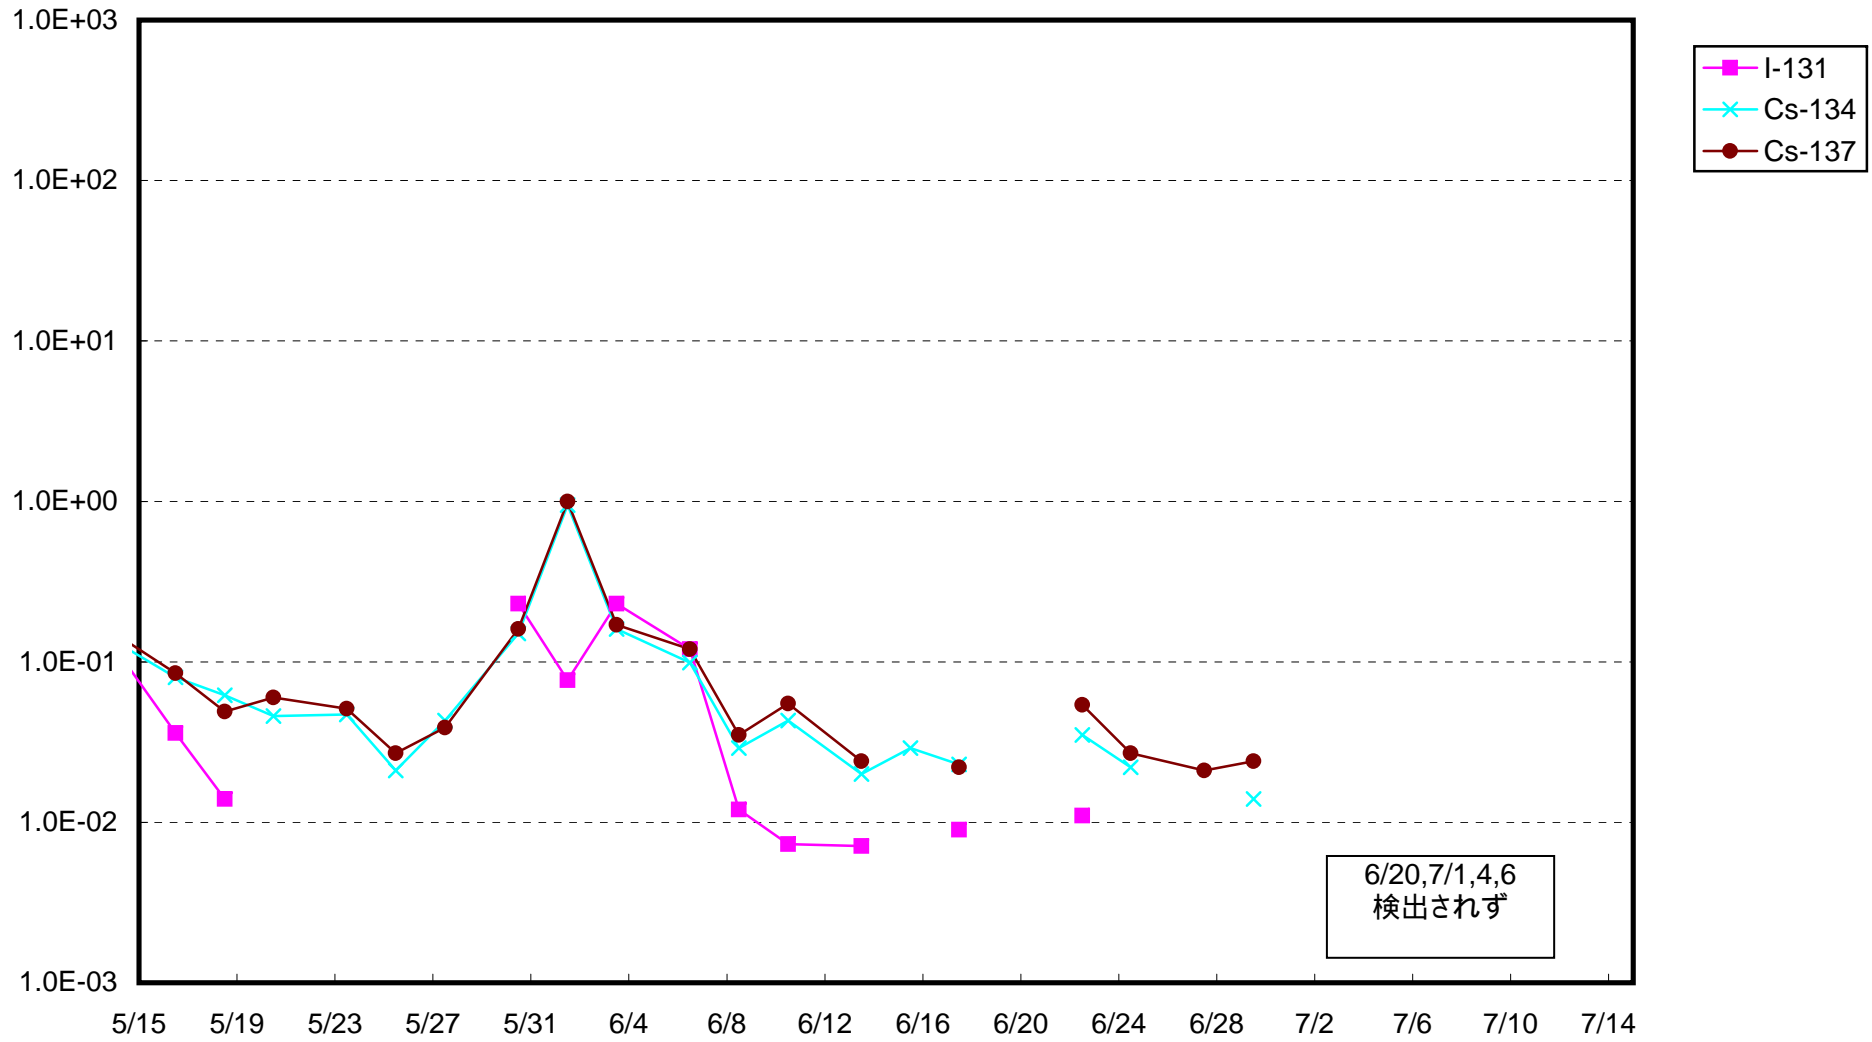

福島第一 1号機サブドレン放射能濃度 (Bq / cm<sup>3</sup>)

福島第一 2号機サブドレン放射能濃度 (Bq / cm<sup>3</sup>)

福島第一 3号機サブドレン放射能濃度 (Bq / cm<sup>3</sup>)

福島第一 4号機サブドレン放射能濃度 (Bq / cm<sup>3</sup>)

福島第一 5号機サブドレン放射能濃度 (Bq / cm<sup>3</sup>)

福島第一 6号機サブドレン放射能濃度 (Bq / cm<sup>3</sup>)

福島第一 構内深井戸放射能濃度 (Bq / cm<sup>3</sup>)