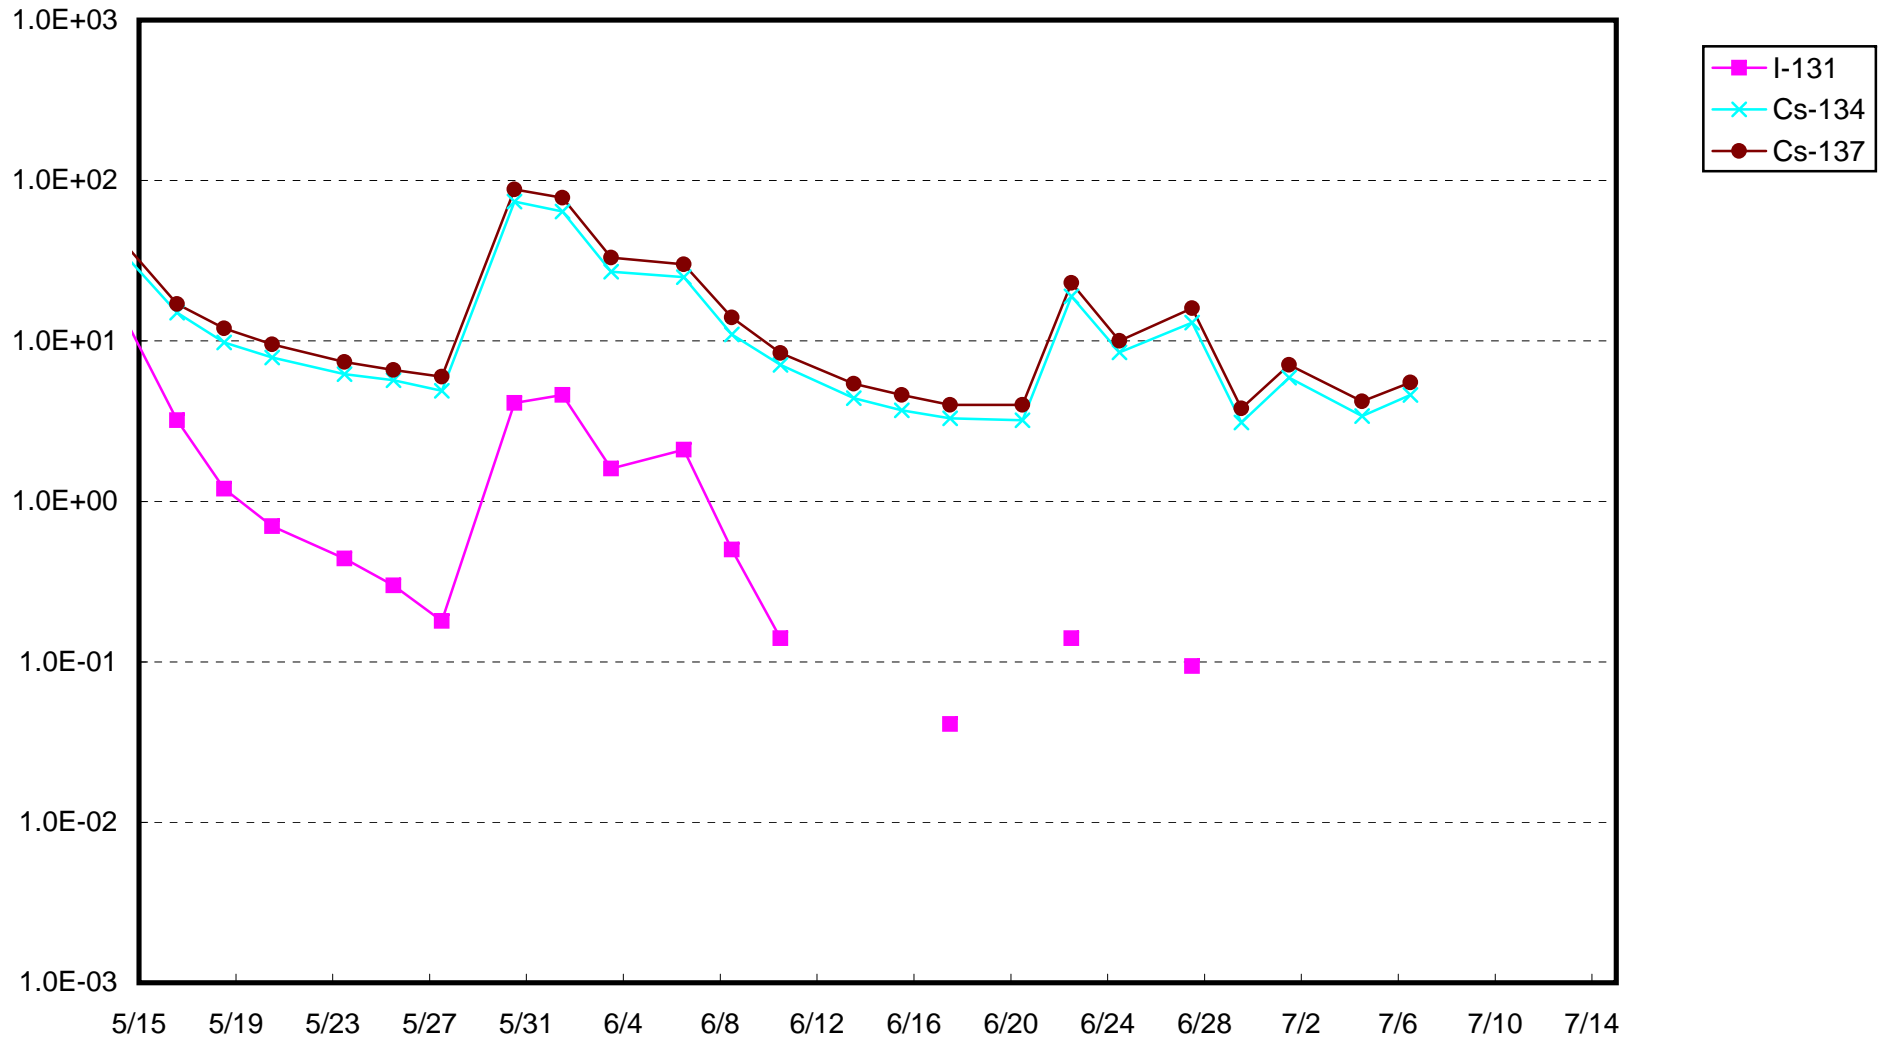

福島第一 1号機サブドレン放射能濃度 (Bq / cm<sup>3</sup>)

福島第一 2号機サブドレン放射能濃度 (Bq / cm<sup>3</sup>)

福島第一 3号機サブドレン放射能濃度 (Bq / cm<sup>3</sup>)

福島第一 4号機サブドレン放射能濃度 (Bq / cm<sup>3</sup>)

福島第一 5号機サブドレン放射能濃度 (Bq / cm<sup>3</sup>)

福島第一 6号機サブドレン放射能濃度 (Bq / cm<sup>3</sup>)

福島第一 構内深井戸放射能濃度 (Bq / cm<sup>3</sup>)