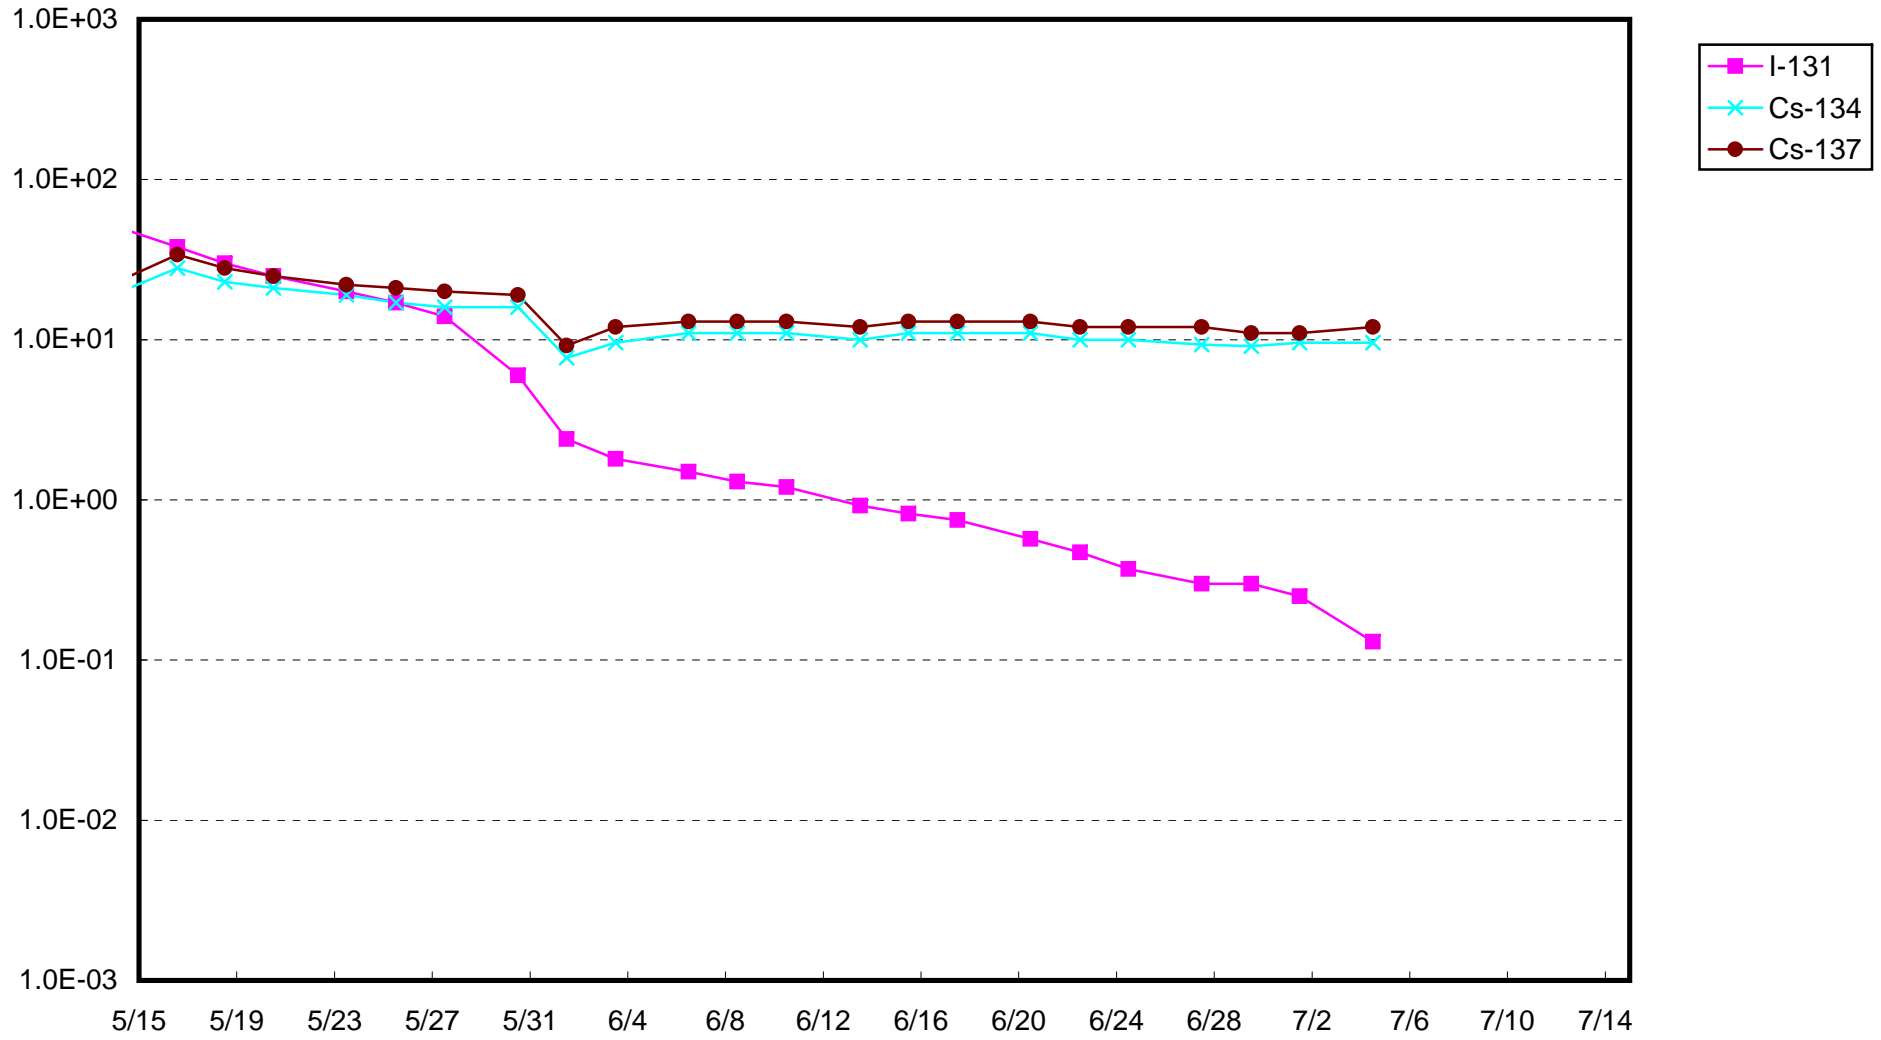

福島第一 1号機サブドレン放射能濃度 (Bq / cm³)

福島第一 2号機サブドレン放射能濃度 (Bq / cm³)

福島第一 3号機サブドレン放射能濃度 (Bq / cm³)

福島第一 4号機サブドレン放射能濃度 (Bq / cm³)

福島第一 5号機サブドレン放射能濃度 (Bq / cm³)

福島第一 6号機サブドレン放射能濃度 (Bq / cm³)

福島第一 構内深井戸放射能濃度 (Bq / cm³)