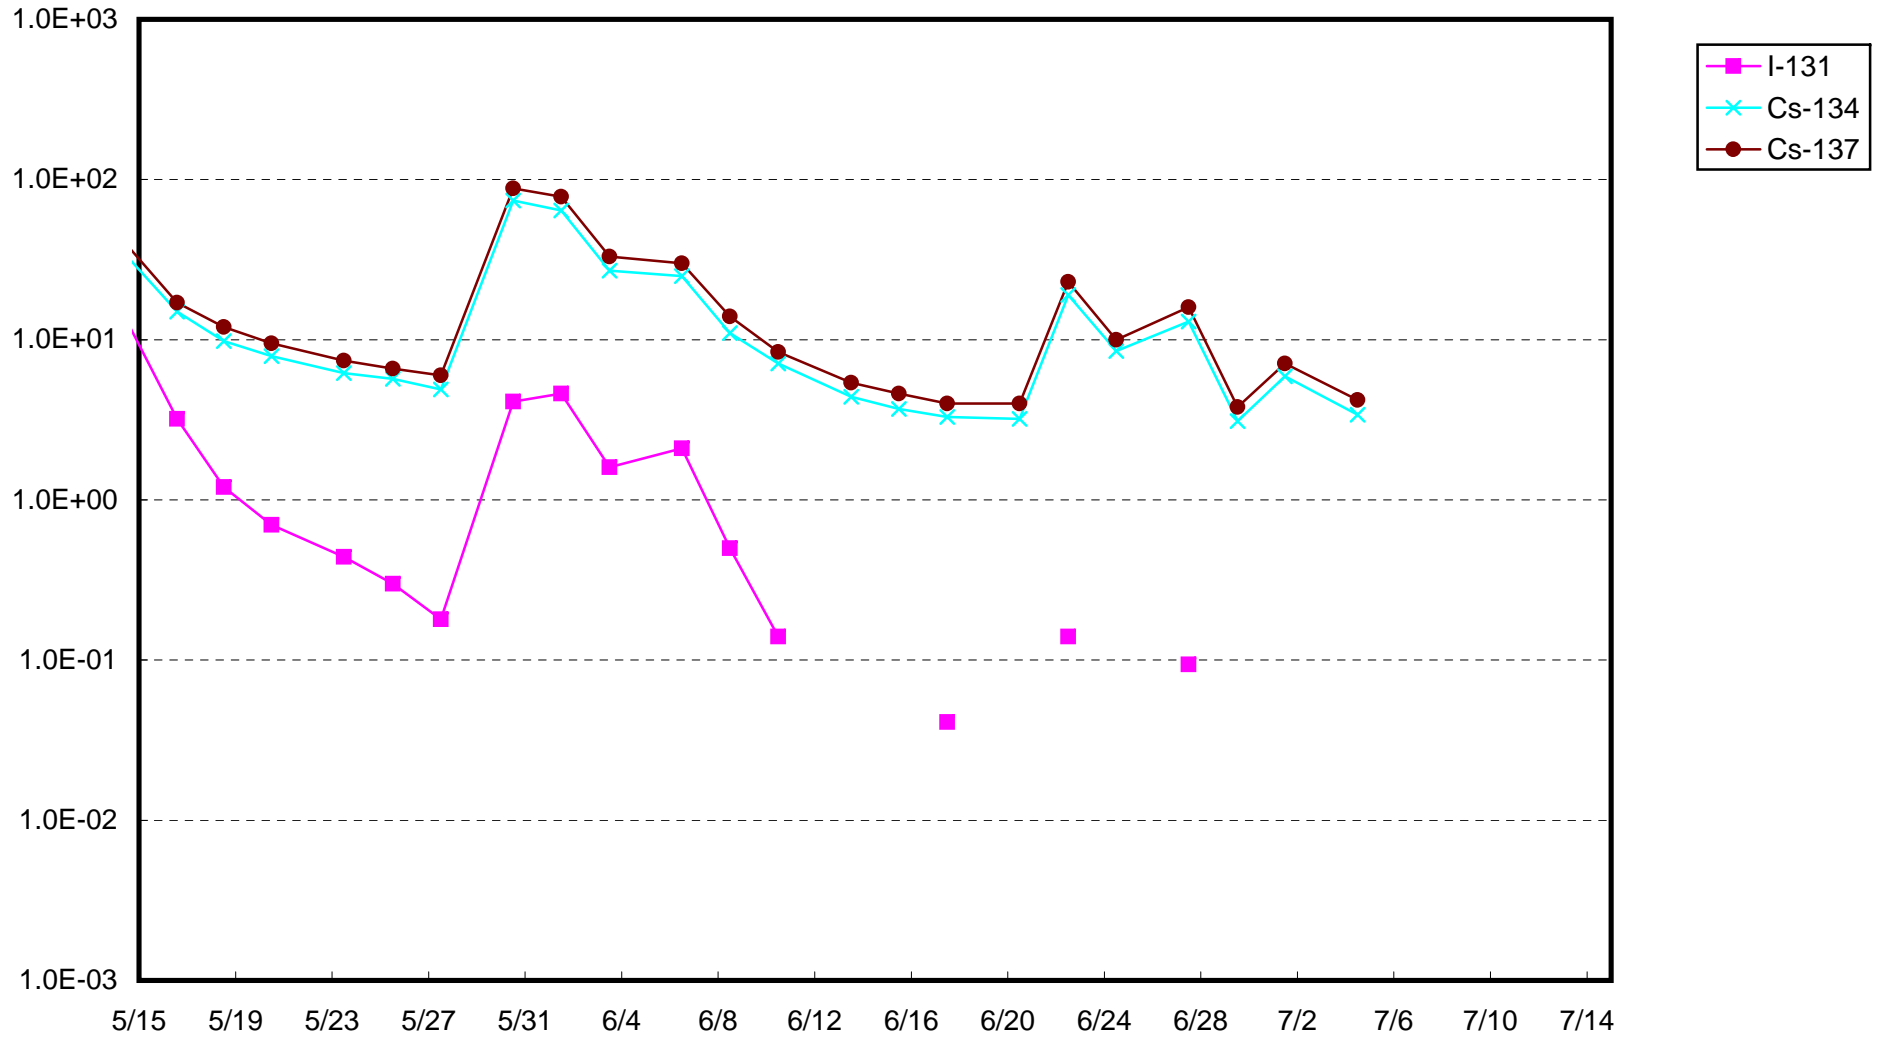

福島第一 1号機サブドレン放射能濃度 (Bq / cm³)

福島第一 2号機サブドレン放射能濃度 (Bq / cm³)

福島第一 3号機サブドレン放射能濃度 (Bq / cm³)

福島第一 4号機サブドレン放射能濃度 (Bq / cm³)

福島第一 5号機サブドレン放射能濃度 (Bq / cm³)

福島第一 6号機サブドレン放射能濃度 (Bq / cm³)

福島第一 構内深井戸放射能濃度 (Bq / cm³)