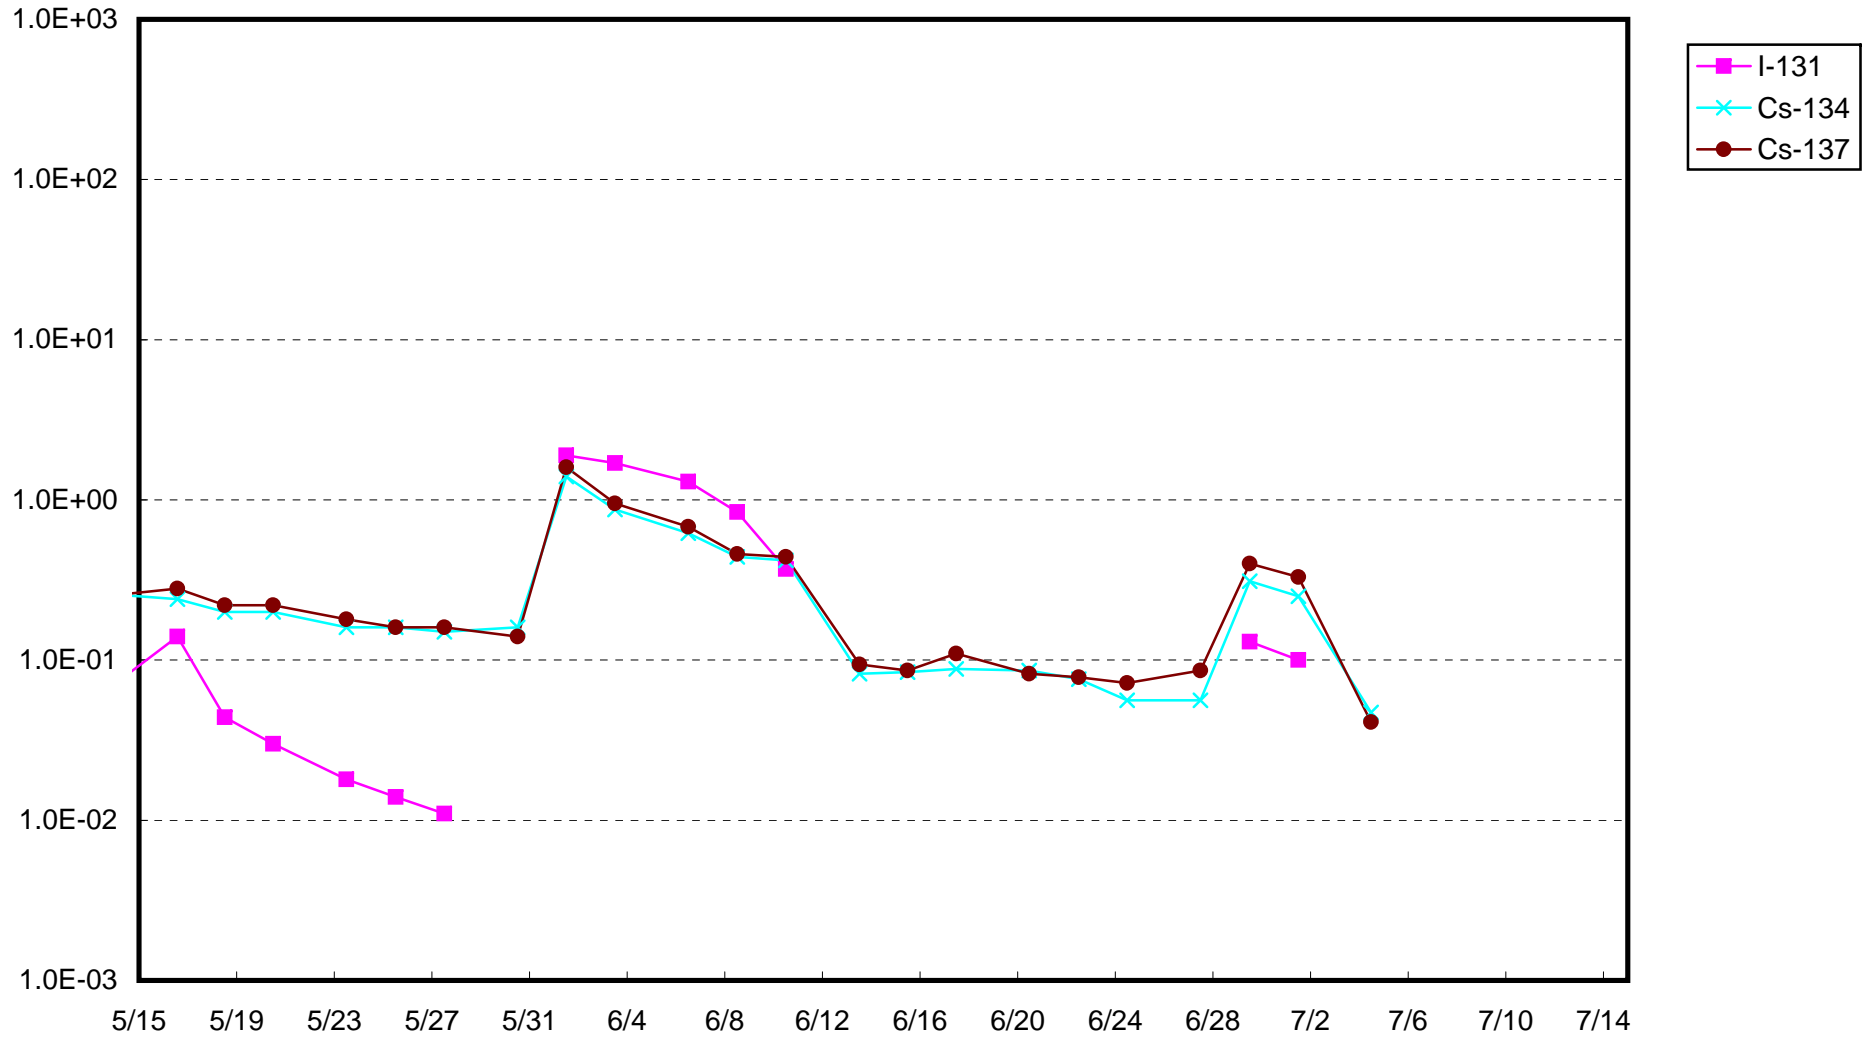

福島第一 1号機サブドレン放射能濃度 (Bq / cm³)

福島第一 2号機サブドレン放射能濃度 (Bq / cm³)

福島第一 3号機サブドレン放射能濃度 (Bq / cm³)

福島第一 4号機サブドレン放射能濃度 (Bq / cm³)

福島第一 5号機サブドレン放射能濃度 (Bq / cm³)

福島第一 6号機サブドレン放射能濃度 (Bq / cm³)

福島第一 構内深井戸放射能濃度 (Bq / cm³)