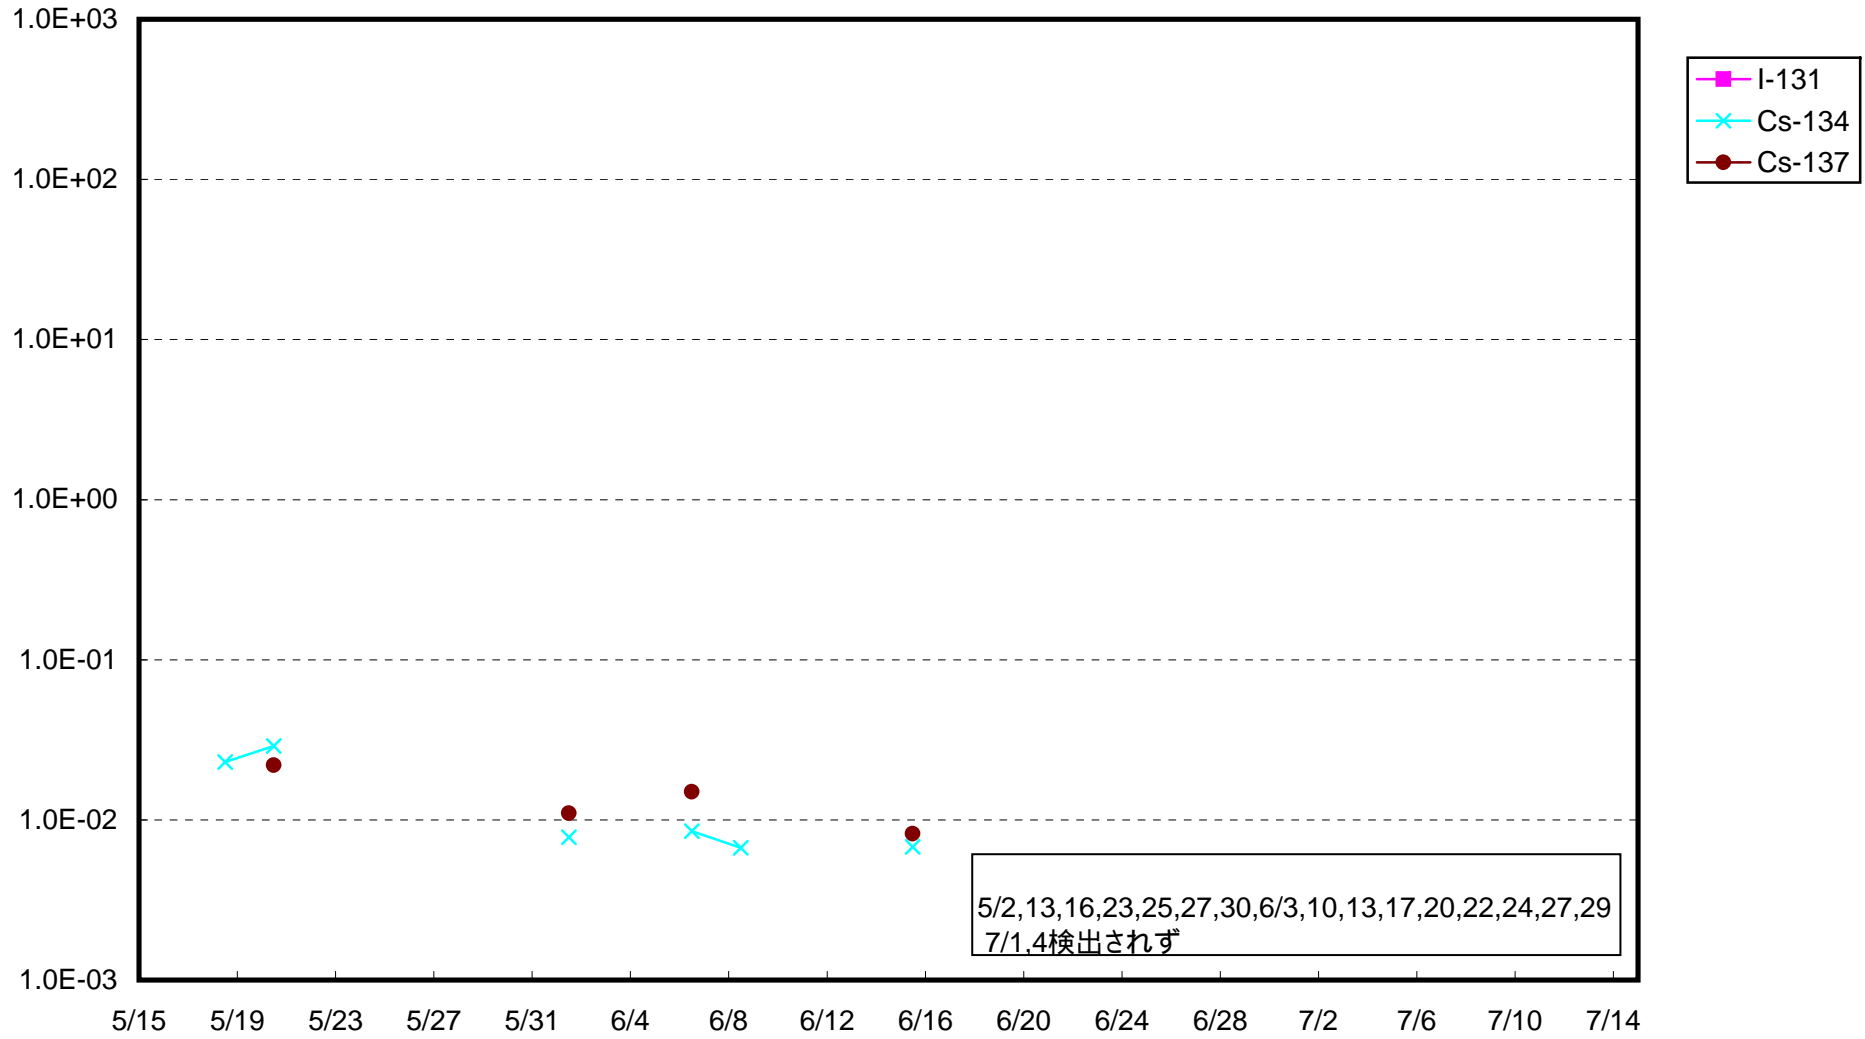

福島第一 1号機サブドレン放射能濃度 (Bq / cm³)

福島第一 2号機サブドレン放射能濃度 (Bq / cm³)

福島第一 3号機サブドレン放射能濃度 (Bq / cm³)

福島第一 4号機サブドレン放射能濃度 (Bq / cm³)

福島第一 5号機サブドレン放射能濃度 (Bq / cm³)

福島第一 6号機サブドレン放射能濃度 (Bq / cm³)

福島第一 構内深井戸放射能濃度 (Bq / cm³)