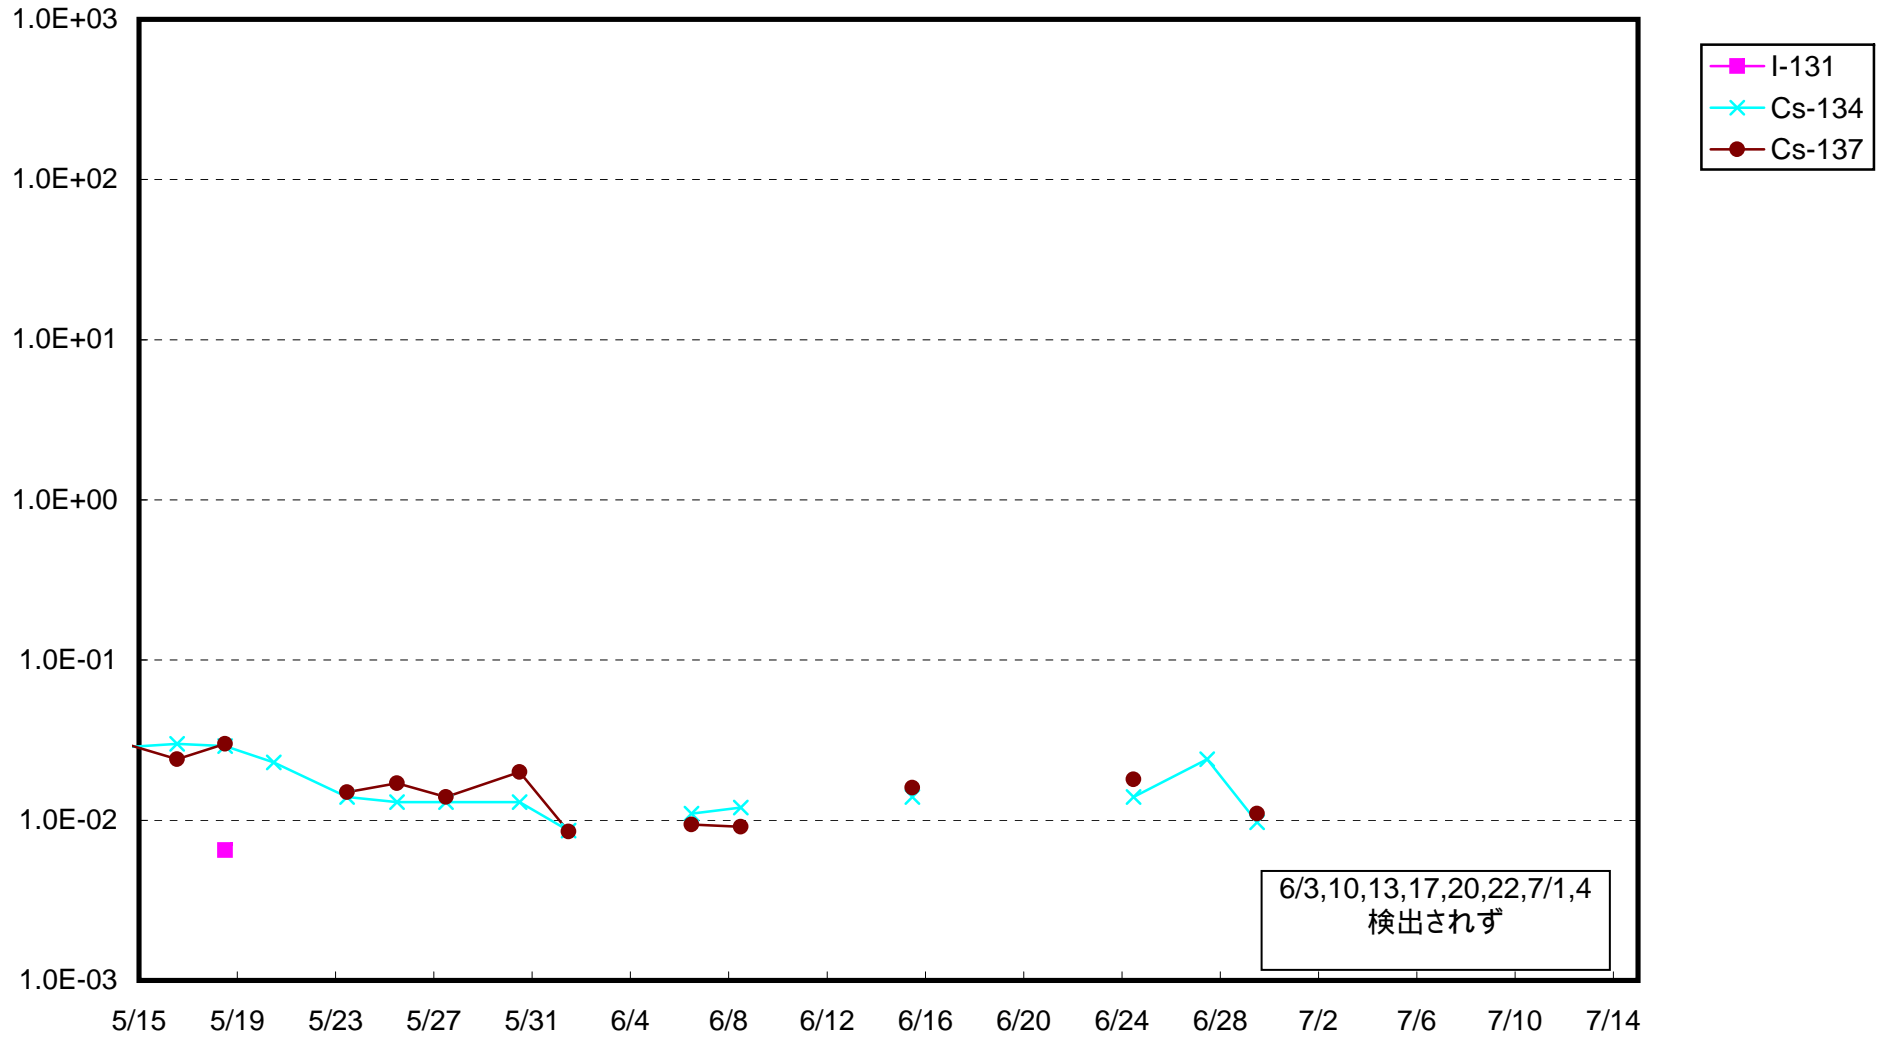

福島第一 1号機サブドレン放射能濃度 (Bq / cm³)

福島第一 2号機サブドレン放射能濃度 (Bq / cm³)

福島第一 3号機サブドレン放射能濃度 (Bq / cm³)

福島第一 4号機サブドレン放射能濃度 (Bq / cm³)

福島第一 5号機サブドレン放射能濃度 (Bq / cm³)

福島第一 6号機サブドレン放射能濃度 (Bq / cm³)

福島第一 構内深井戸放射能濃度 (Bq / cm³)