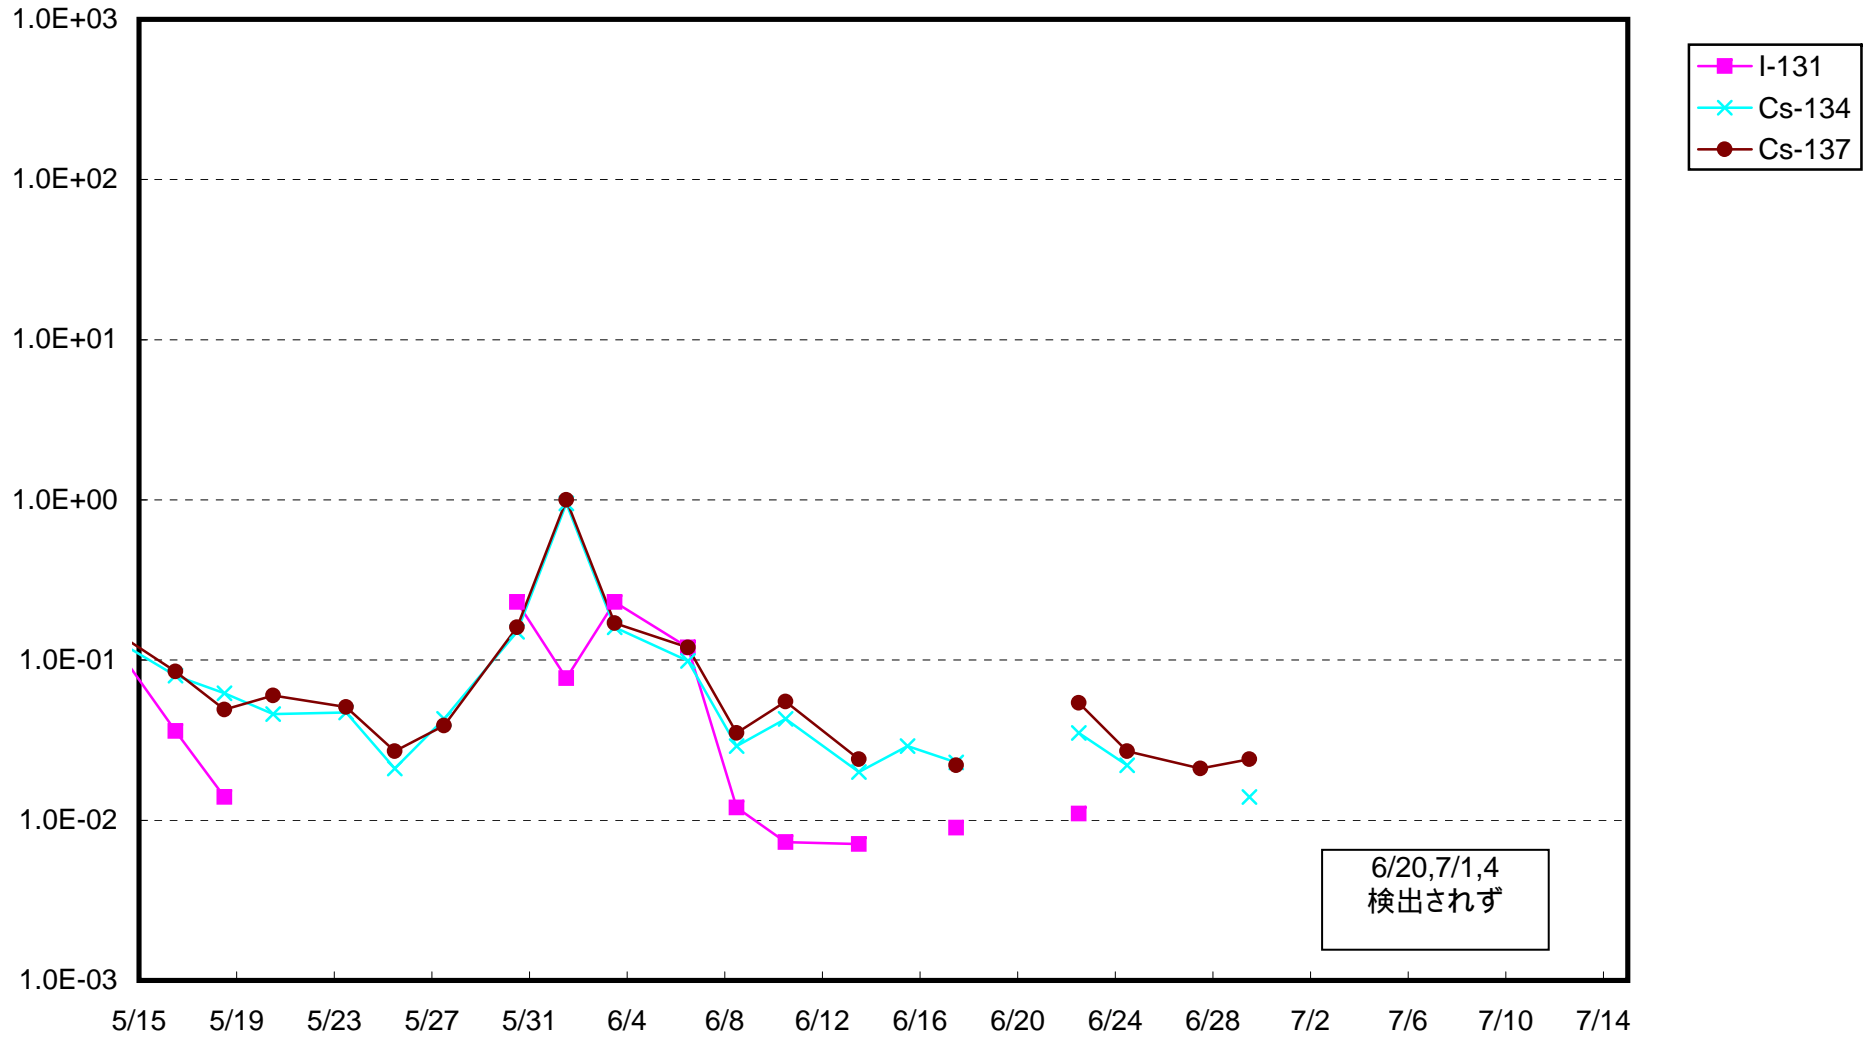

福島第一 1号機サブドレン放射能濃度 (Bq / cm³)

福島第一 2号機サブドレン放射能濃度 (Bq / cm³)

福島第一 3号機サブドレン放射能濃度 (Bq / cm³)

福島第一 4号機サブドレン放射能濃度 (Bq / cm³)

福島第一 5号機サブドレン放射能濃度 (Bq / cm³)

福島第一 6号機サブドレン放射能濃度 (Bq / cm³)

福島第一 構内深井戸放射能濃度 (Bq / cm³)