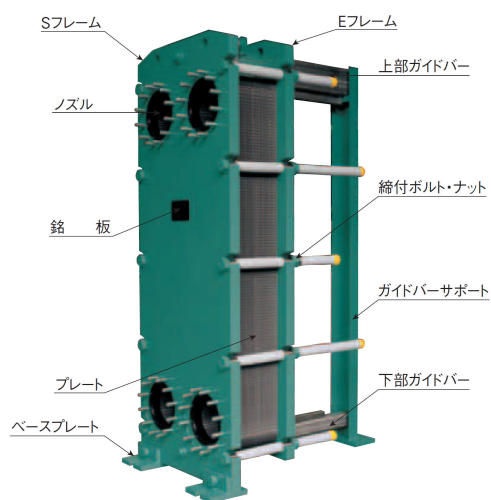

使用済燃料プール循環冷却システム 配置計画図  
 使用済燃料プール代替循環冷却システム配置計画図

熱交換器ユニット内における熱交換器概略図

冷却塔概略図