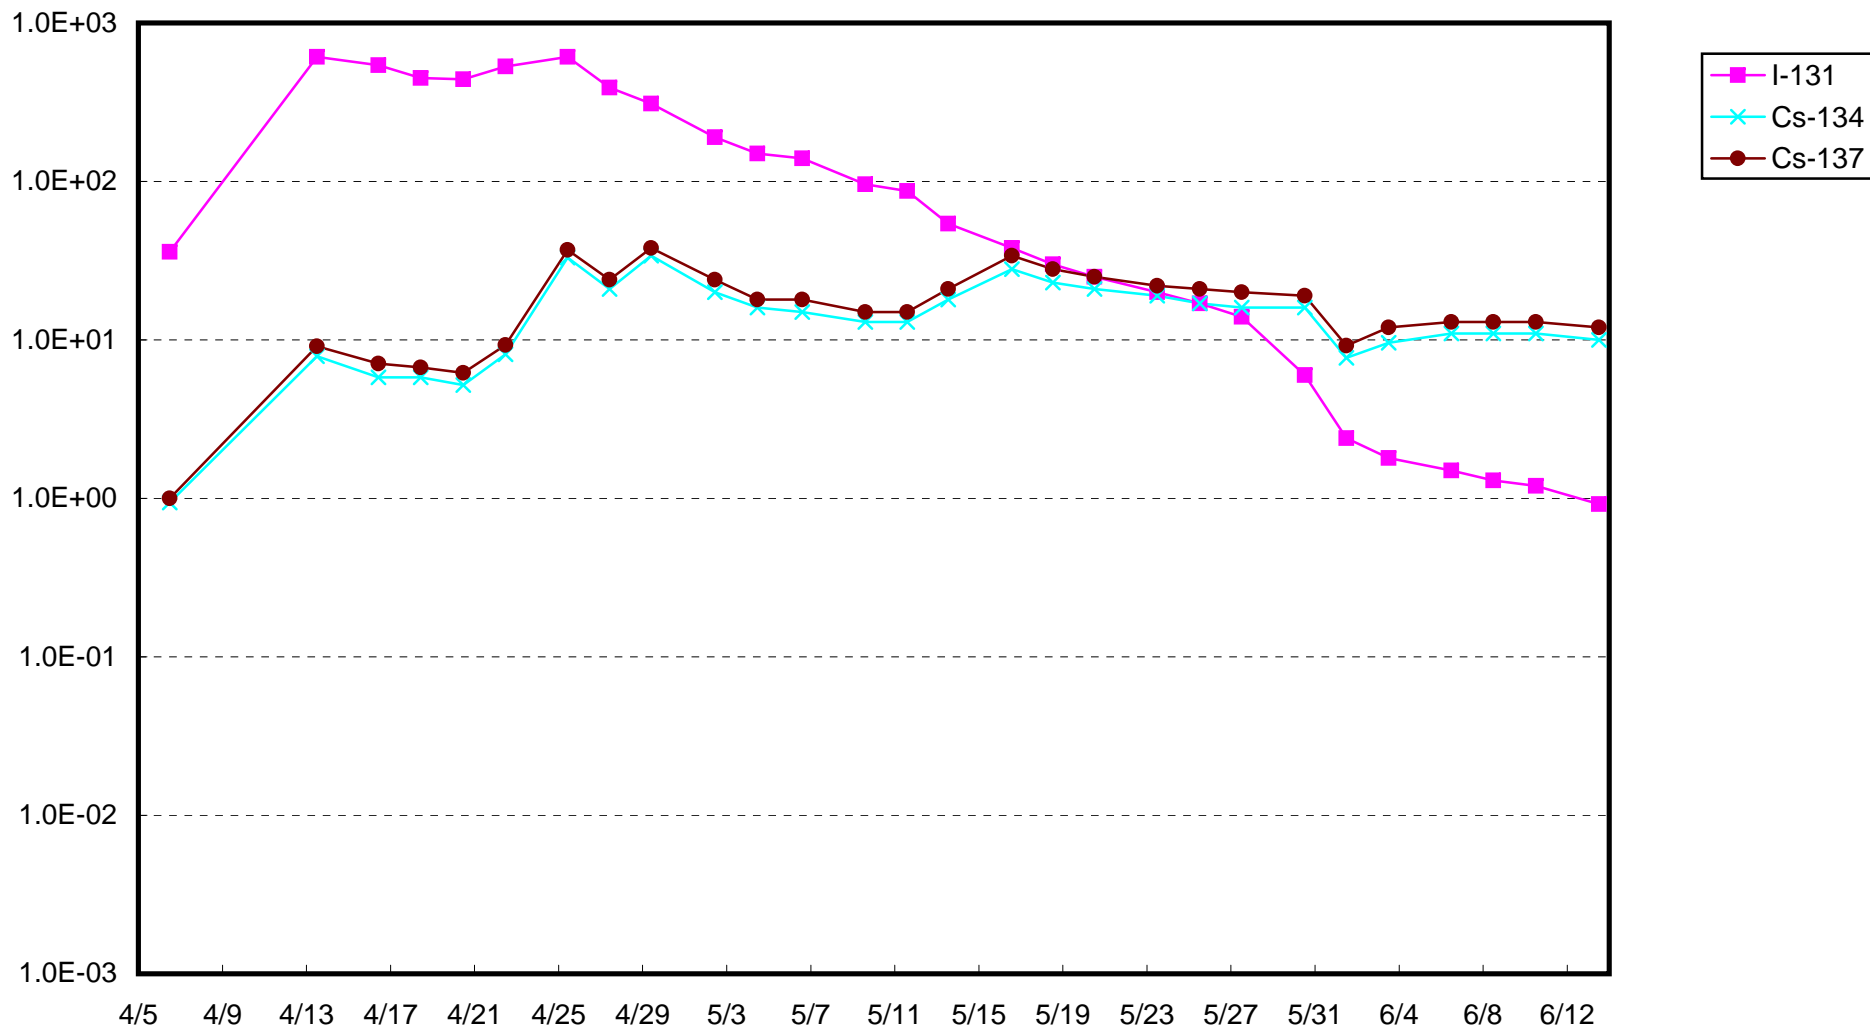

福島第一 1号機サブドレン放射能濃度(Bq/cm³)

福島第一 2号機サブドレン放射能濃度(Bq/cm³)

福島第一 3号機サブドレン放射能濃度(Bq/cm³)

福島第一 4号機サブドレン放射能濃度(Bq/cm³)

福島第一 5号機サブドレン放射能濃度(Bq/cm³)

福島第一 6号機サブドレン放射能濃度(Bq/cm³)

福島第一 構内深井戸放射能濃度(Bq/cm³)