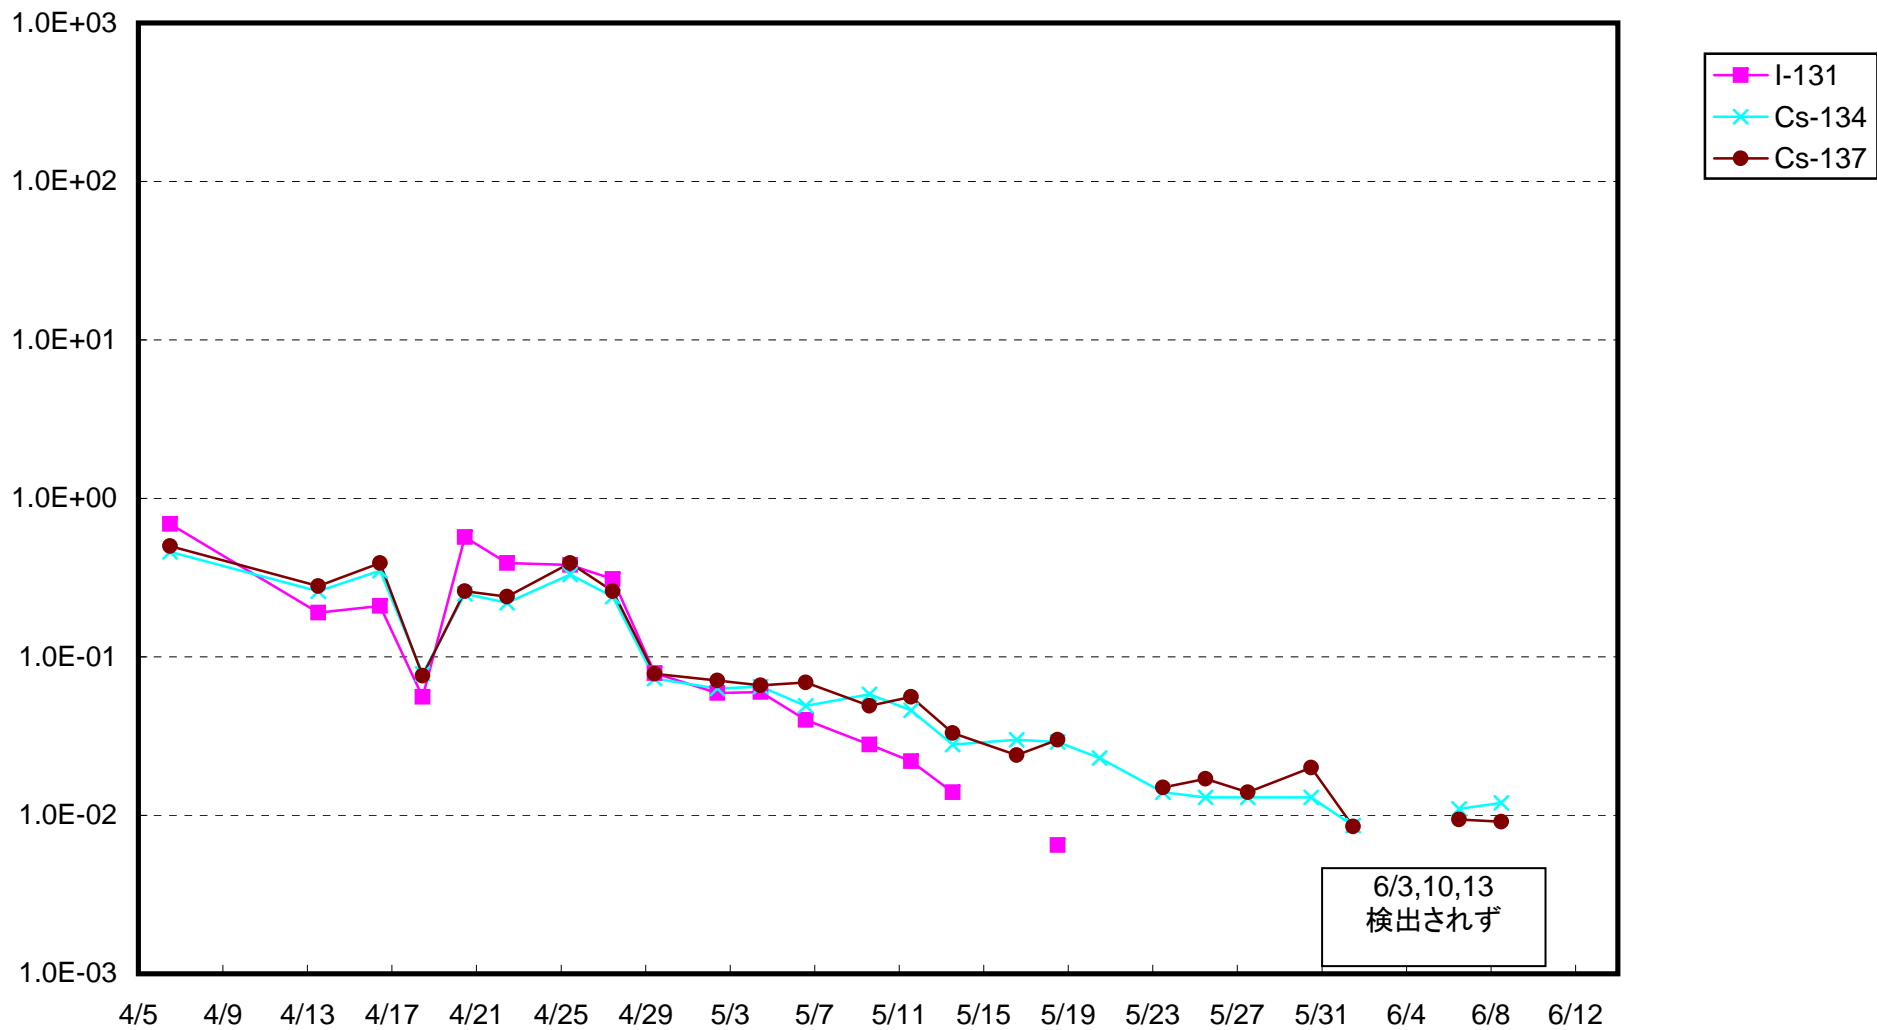

福島第一 1号機サブドレン放射能濃度(Bq/cm³)

福島第一 2号機サブドレン放射能濃度(Bq/cm³)

福島第一 3号機サブドレン放射能濃度(Bq/cm³)

福島第一 4号機サブドレン放射能濃度(Bq/cm³)

福島第一 5号機サブドレン放射能濃度(Bq/cm³)

福島第一 6号機サブドレン放射能濃度(Bq/cm³)

福島第一 構内深井戸放射能濃度(Bq/cm³)