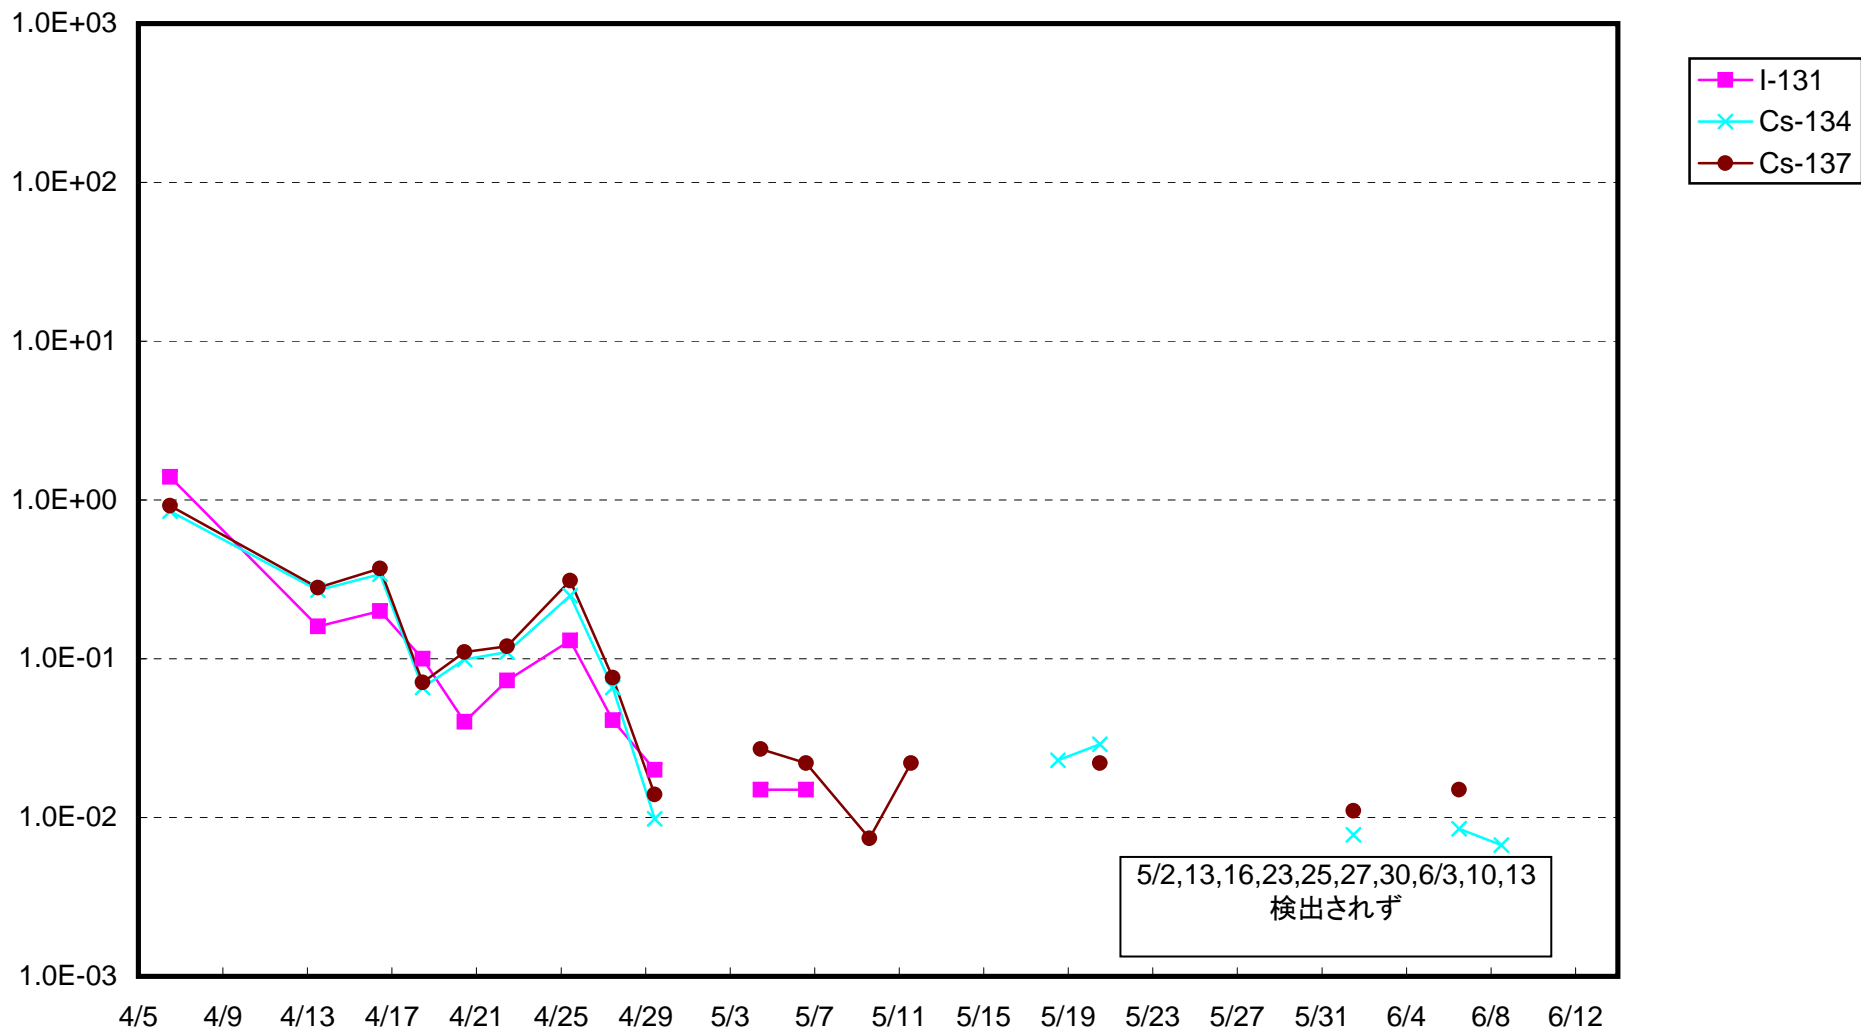

福島第一 1号機サブドレン放射能濃度(Bq/cm³)

福島第一 2号機サブドレン放射能濃度(Bq/cm³)

福島第一 3号機サブドレン放射能濃度(Bq/cm³)

福島第一 4号機サブドレン放射能濃度(Bq/cm³)

福島第一 5号機サブドレン放射能濃度(Bq/cm³)

福島第一 6号機サブドレン放射能濃度(Bq/cm³)

福島第一 構内深井戸放射能濃度(Bq/cm³)