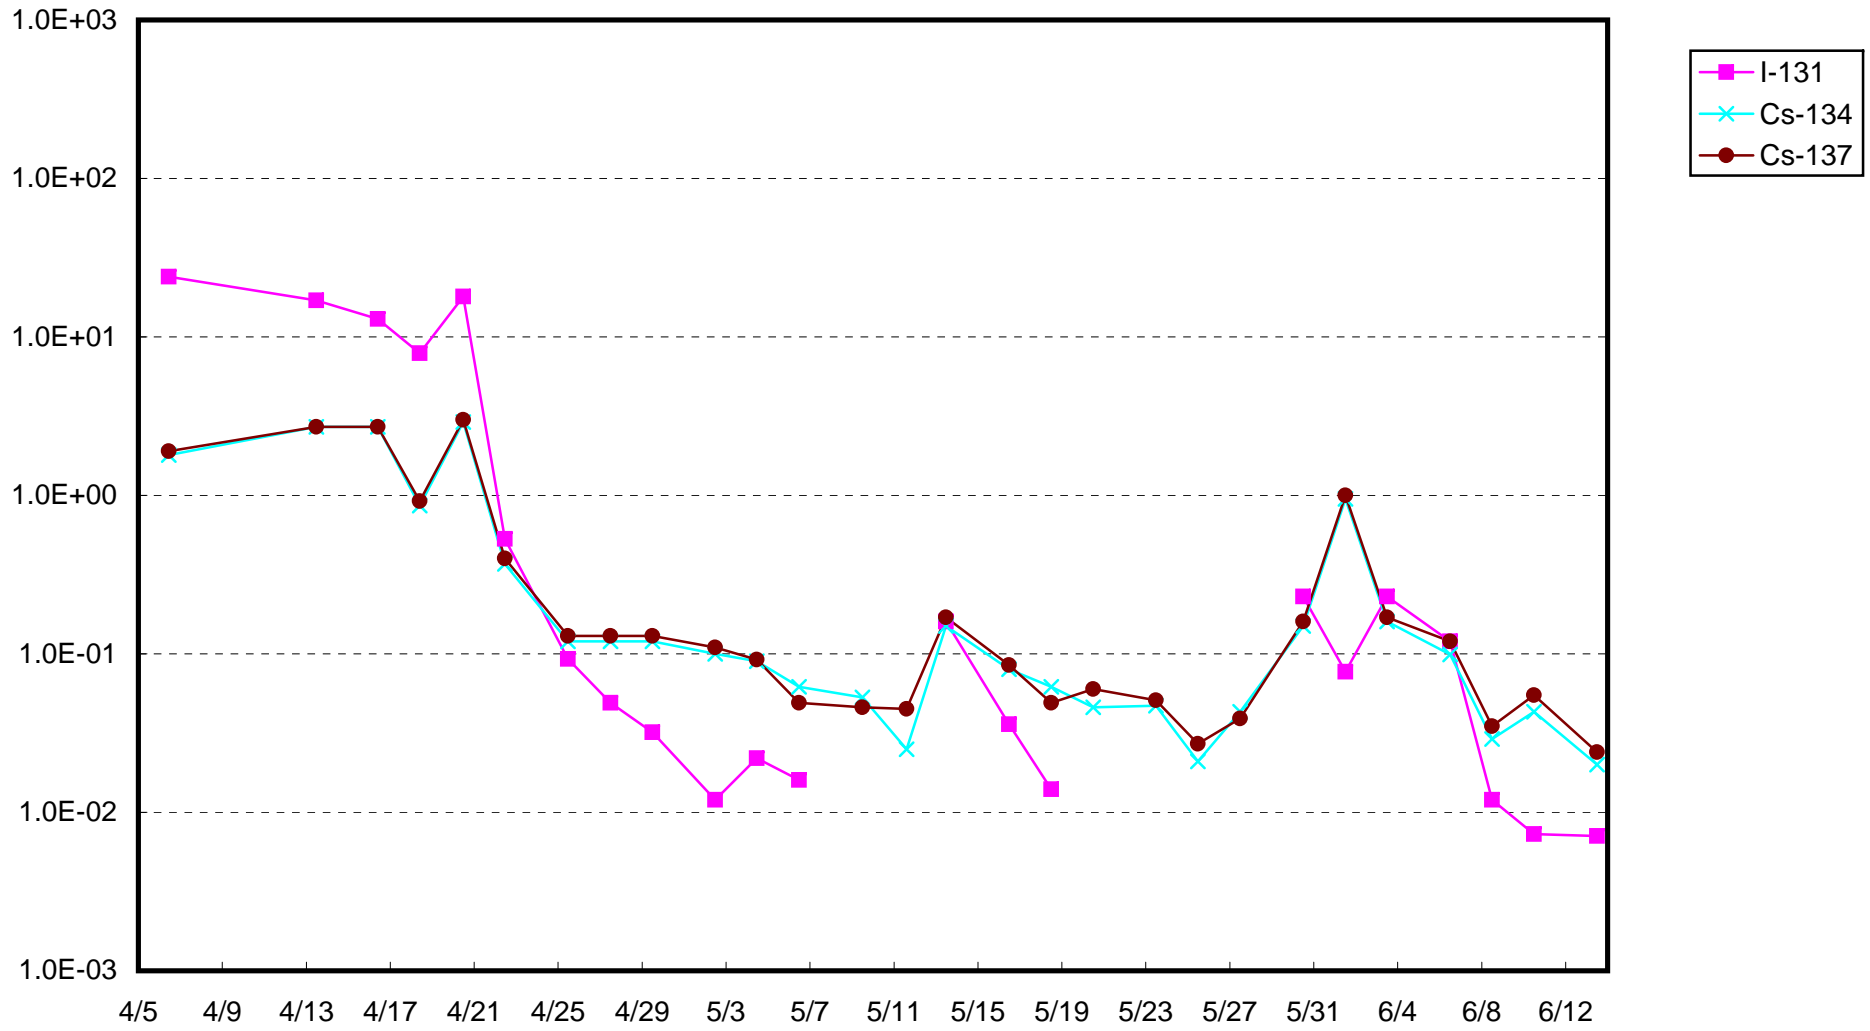

福島第一 1号機サブドレン放射能濃度(Bq/cm³)

福島第一 2号機サブドレン放射能濃度(Bq/cm³)

福島第一 3号機サブドレン放射能濃度(Bq/cm³)

福島第一 4号機サブドレン放射能濃度(Bq/cm³)

福島第一 5号機サブドレン放射能濃度(Bq/cm³)

福島第一 6号機サブドレン放射能濃度(Bq/cm³)

福島第一 構内深井戸放射能濃度(Bq/cm³)