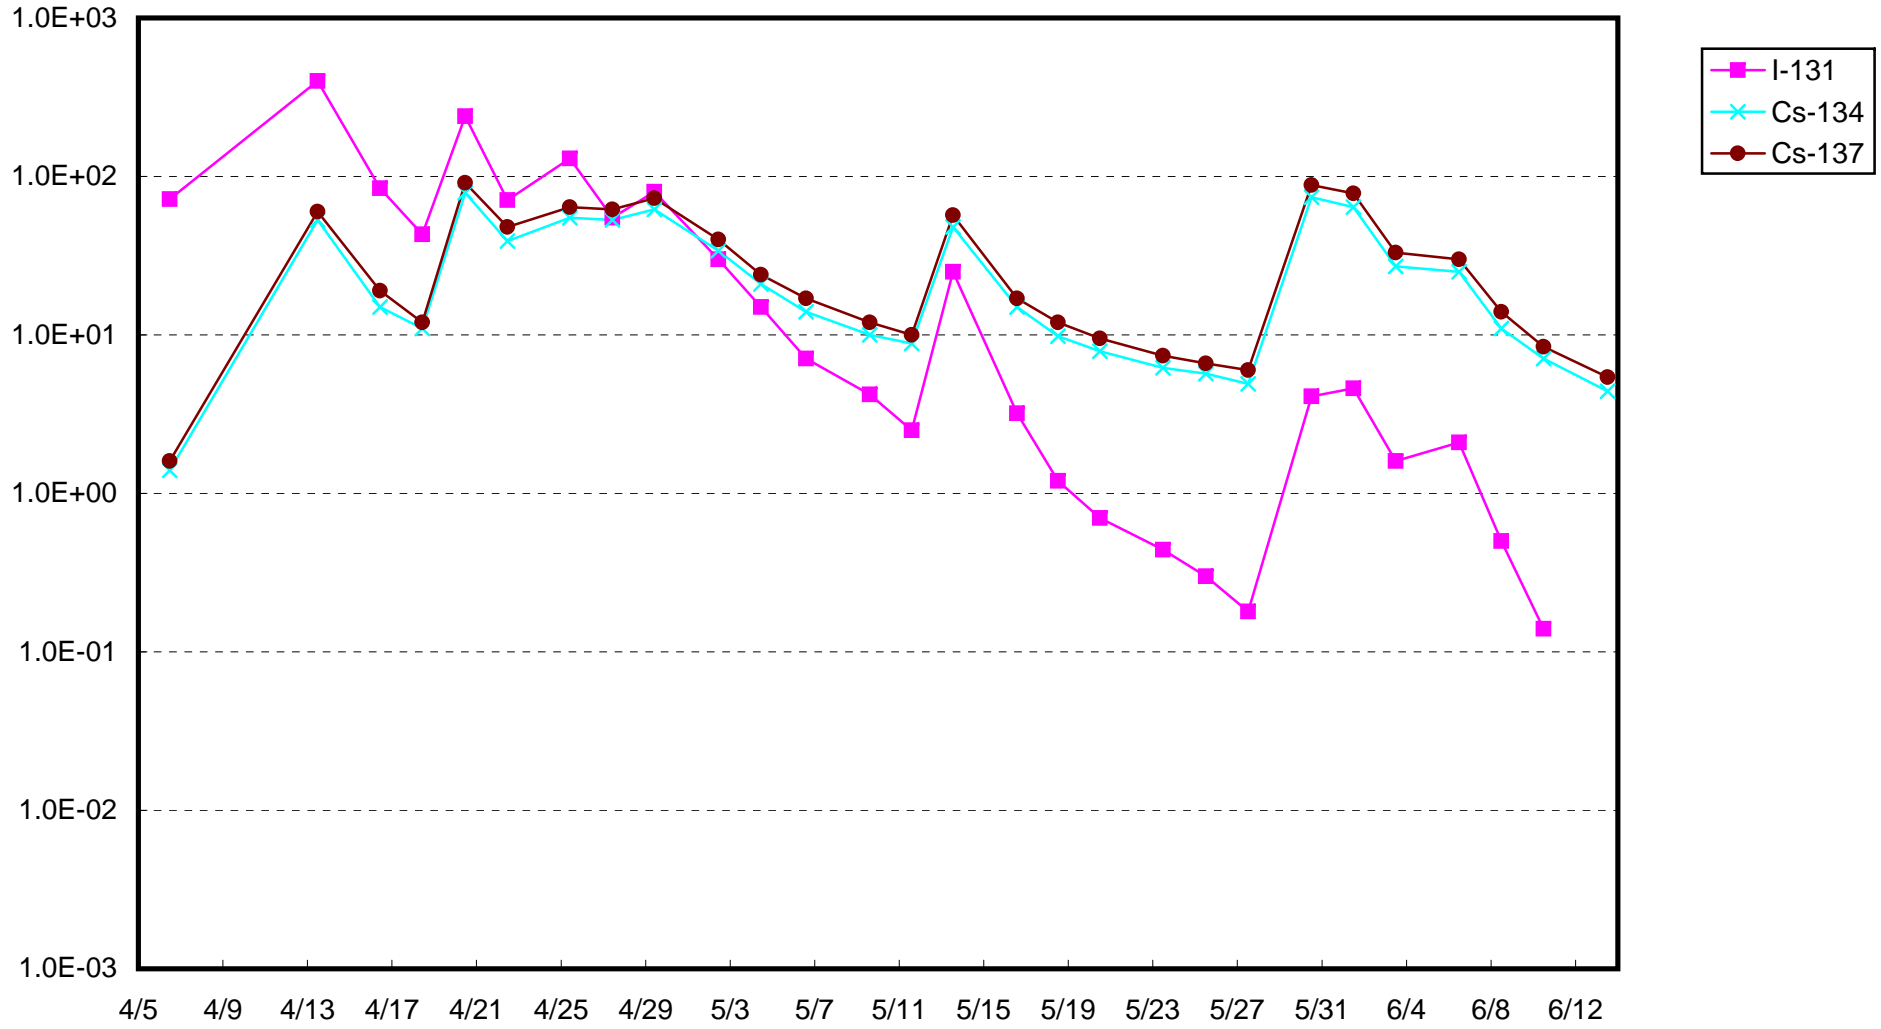

福島第一 1号機サブドレン放射能濃度(Bq/cm³)

福島第一 2号機サブドレン放射能濃度(Bq/cm³)

福島第一 3号機サブドレン放射能濃度(Bq/cm³)

福島第一 4号機サブドレン放射能濃度(Bq/cm³)

福島第一 5号機サブドレン放射能濃度(Bq/cm³)

福島第一 6号機サブドレン放射能濃度(Bq/cm³)

福島第一 構内深井戸放射能濃度(Bq/cm³)