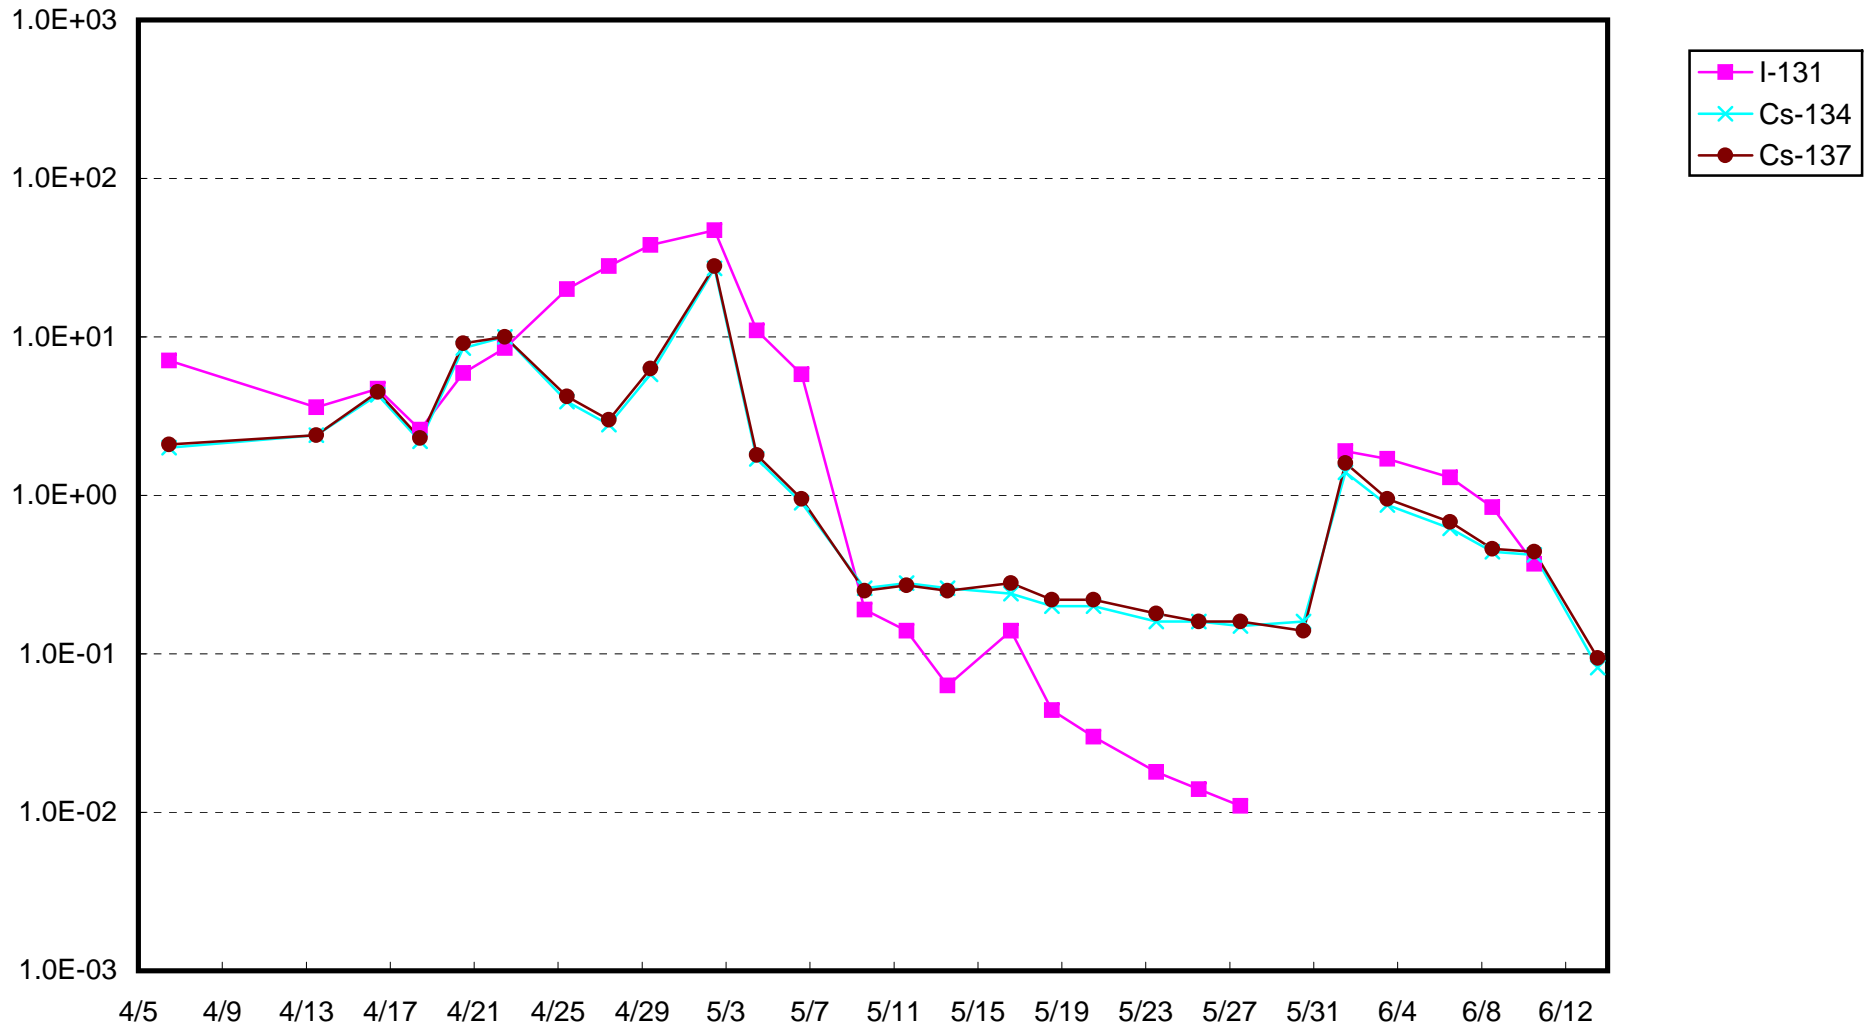

福島第一 1号機サブドレン放射能濃度(Bq/cm³)

福島第一 2号機サブドレン放射能濃度(Bq/cm³)

福島第一 3号機サブドレン放射能濃度(Bq/cm³)

福島第一 4号機サブドレン放射能濃度(Bq/cm³)

福島第一 5号機サブドレン放射能濃度(Bq/cm³)

福島第一 6号機サブドレン放射能濃度(Bq/cm³)

福島第一 構内深井戸放射能濃度(Bq/cm³)