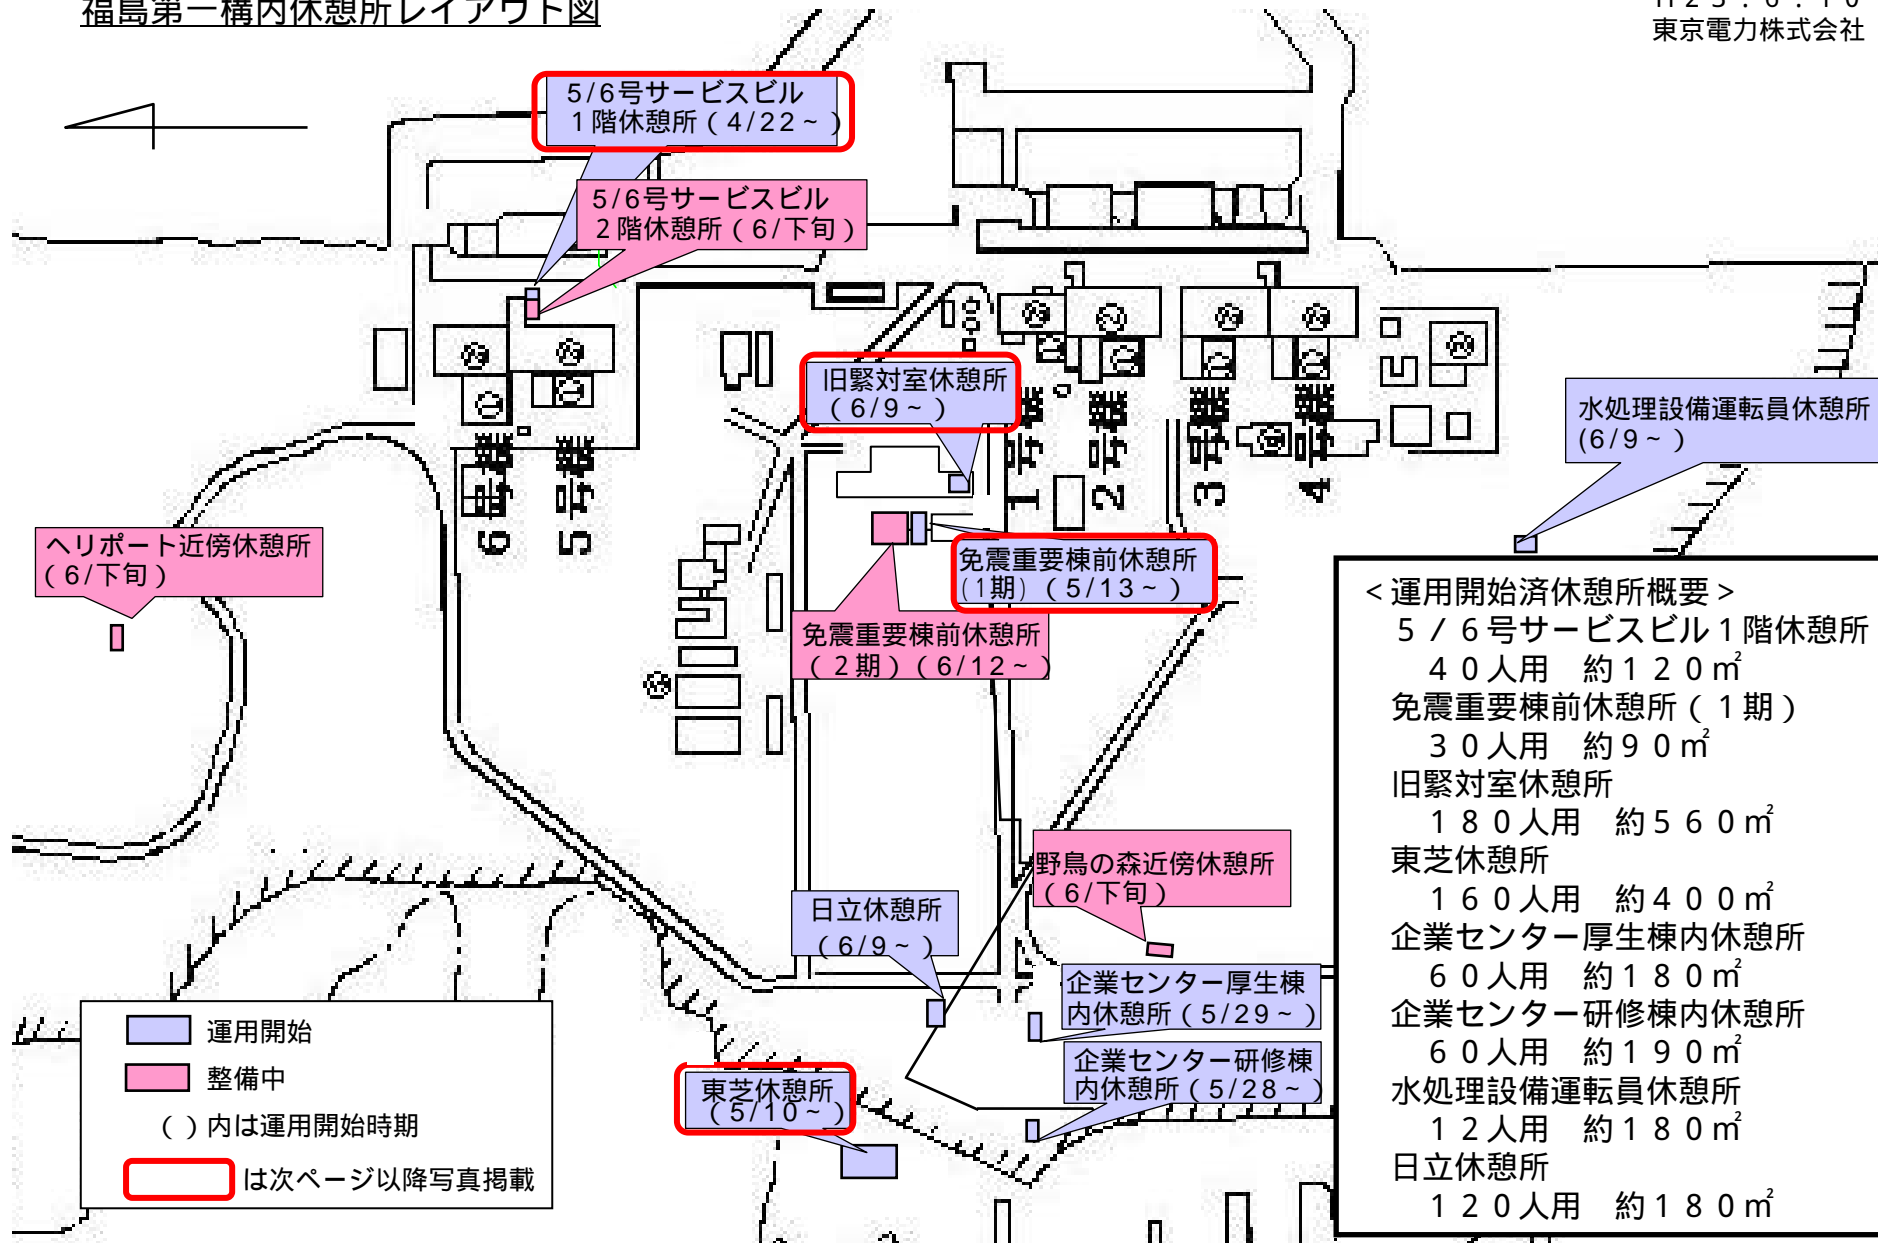

# 作業員の休憩所設置状況について

添付資料

H23.6.10  
東京電力株式会社

福島第一構内休憩所レイアウト図

## 5 / 6号サービスビル1階休憩所（4 / 22運用開始）

撮影日 : 平成23年5月19日 14時頃  
場所 : 5 / 6号サービスビル出入口付近

撮影日 : 平成23年5月19日 14時頃  
場所 : 休憩所前出入口

撮影日 : 平成23年5月19日 14時頃  
場所 : 休憩所内部

撮影日 : 平成23年5月19日 14時頃  
場所 : 休憩所内部

# 免震重要棟前休憩所（1期）（5 / 13運用開始）

撮影日 : 平成23年5月19日 13時頃  
場所 : 休憩所出入口

撮影日 : 平成23年5月19日 13時頃  
場所 : 休憩所室内部

撮影日 : 平成23年5月19日 13時頃  
場所 : 休憩所内部着替品（防護服、下着等）収納スペース

撮影日 : 平成23年5月19日 13時頃  
場所 : 休憩所内設備（左から2番目は飲料水、右端は局所排風機、  
右エアコン左はダストサンプラ 撮影 : 東京電力株式会社

# 東芝休憩所（5 / 10運用開始）

撮影日 : 平成23年5月15日 11時頃  
場所 : 休憩所外観

撮影日 : 平成23年5月15日 11時頃  
場所 : 休憩所前 靴拭い場

撮影日 : 平成23年5月15日 11時頃  
場所 : 休憩所内部

撮影日 : 平成23年5月15日 11時頃  
場所 : 休憩所内飲料水設備