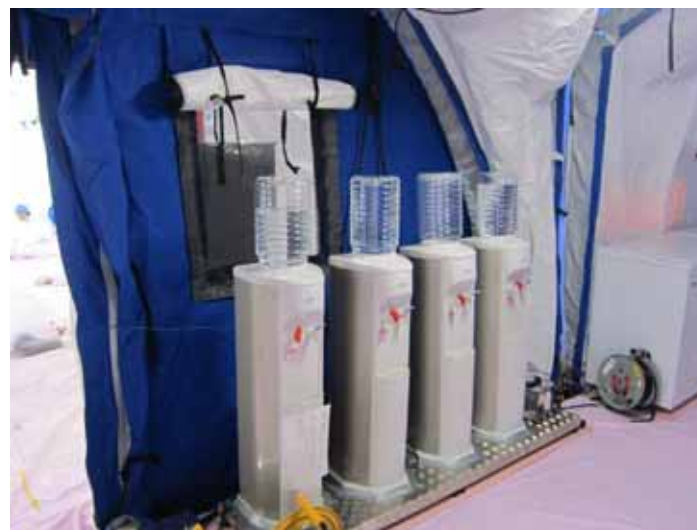

# 東芝休憩所（5 / 10運用開始）

撮影日 : 平成23年5月15日 11時頃  
場所 : 休憩所外観

撮影日 : 平成23年5月15日 11時頃  
場所 : 休憩所前 靴拭い場

撮影日 : 平成23年5月15日 11時頃  
場所 : 休憩所内部

撮影日 : 平成23年5月15日 11時頃  
場所 : 休憩所内飲料水設備