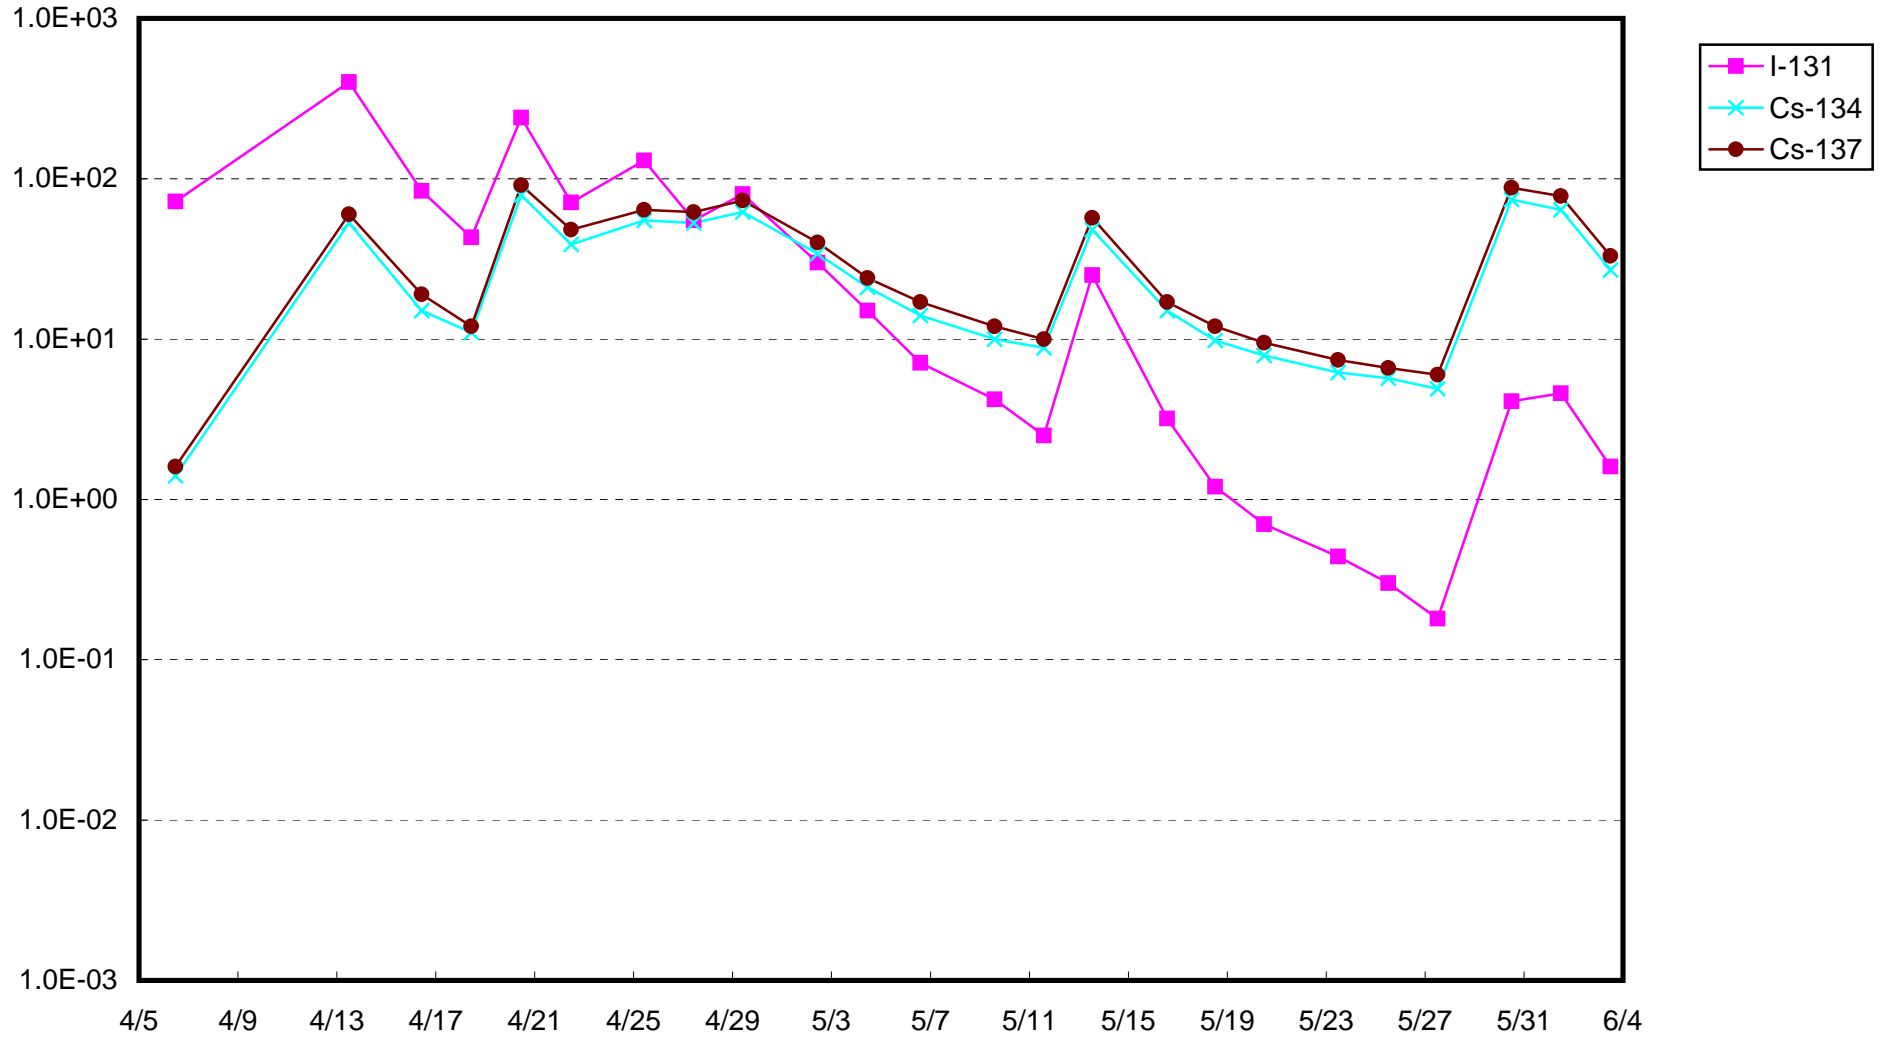

福島第一 1号機サブドレン放射能濃度 (Bq / cm³)

福島第一 2号機サブドレン放射能濃度 (Bq / cm³)

福島第一 3号機サブドレン放射能濃度 (Bq / cm³)

福島第一 4号機サブドレン放射能濃度 (Bq / cm³)

福島第一 5号機サブドレン放射能濃度 (Bq / cm³)

福島第一 6号機サブドレン放射能濃度 (Bq / cm³)

福島第一 構内深井戸放射能濃度 (Bq / cm³)