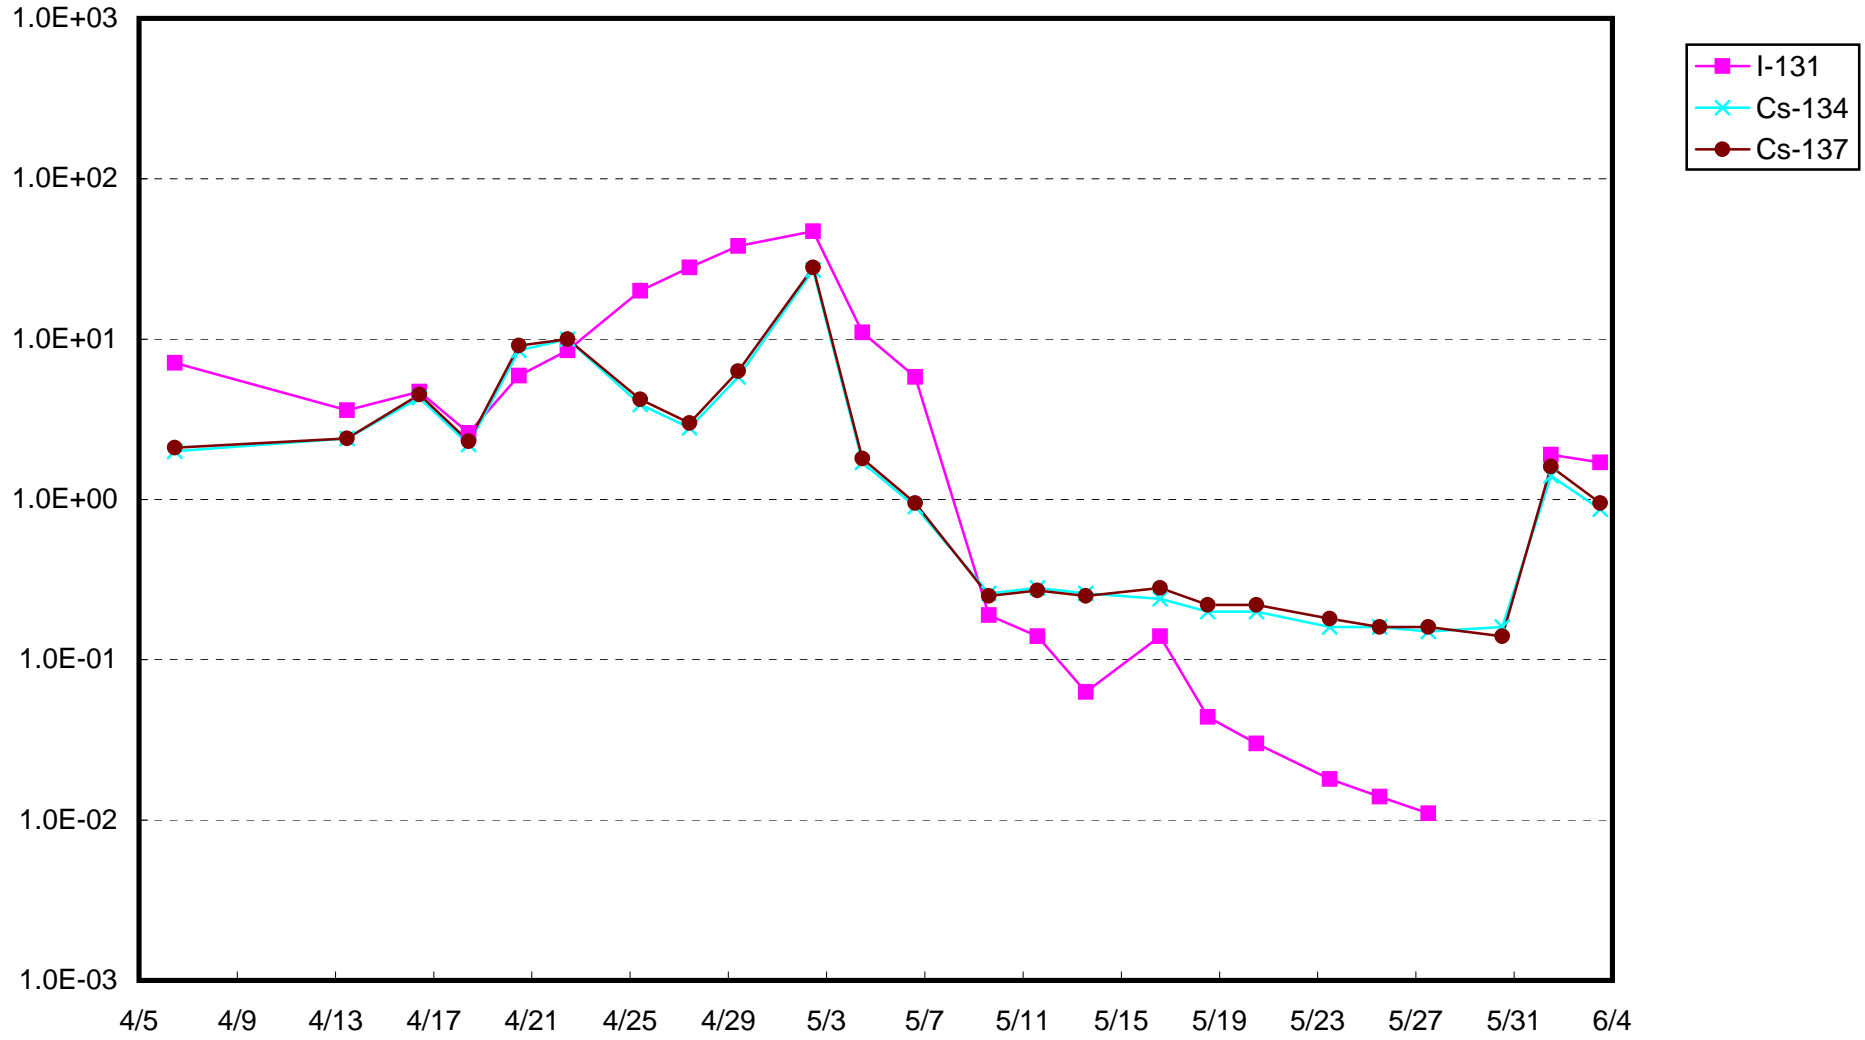

福島第一 1号機サブドレン放射能濃度 (Bq / cm³)

福島第一 2号機サブドレン放射能濃度 (Bq / cm³)

福島第一 3号機サブドレン放射能濃度 (Bq / cm³)

福島第一 4号機サブドレン放射能濃度 (Bq / cm³)

福島第一 5号機サブドレン放射能濃度 (Bq / cm³)

福島第一 6号機サブドレン放射能濃度 (Bq / cm³)

福島第一 構内深井戸放射能濃度 (Bq / cm³)