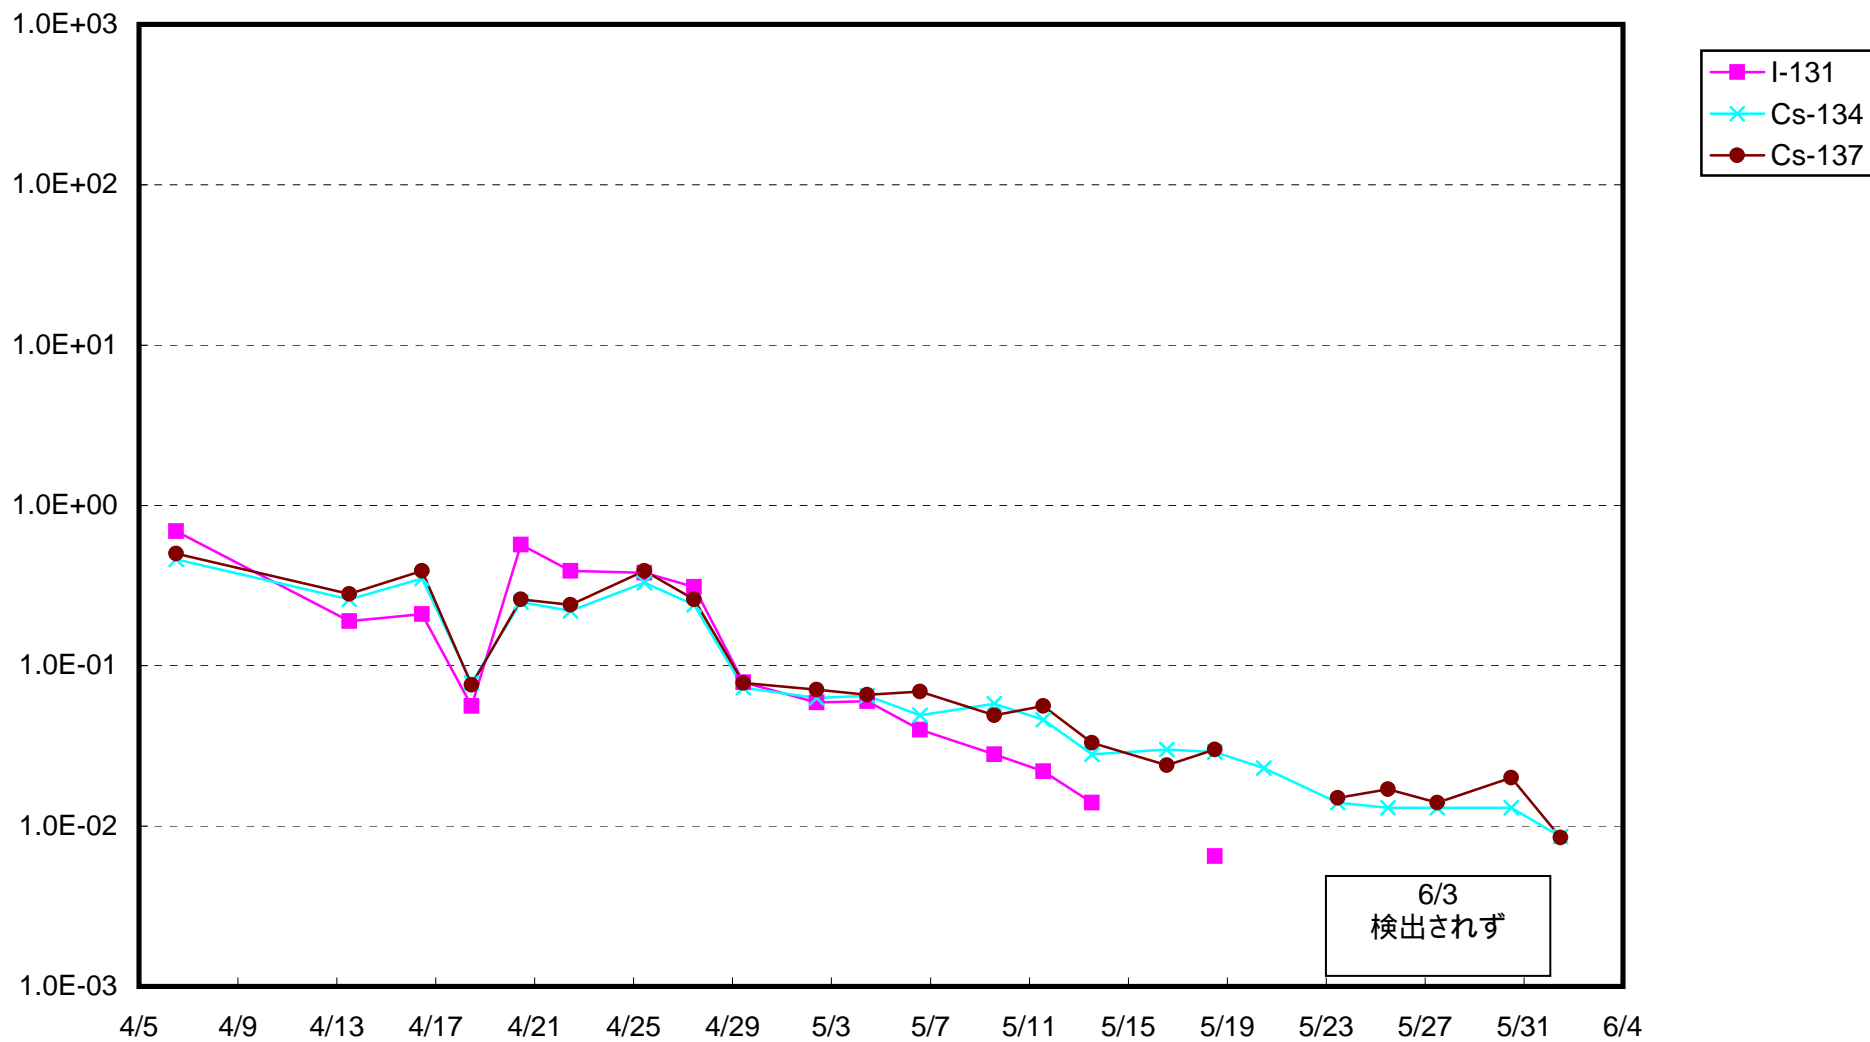

福島第一 1号機サブドレン放射能濃度 (Bq / cm³)

福島第一 2号機サブドレン放射能濃度 (Bq / cm³)

福島第一 3号機サブドレン放射能濃度 (Bq / cm³)

福島第一 4号機サブドレン放射能濃度 (Bq / cm³)

福島第一 5号機サブドレン放射能濃度 (Bq / cm³)

福島第一 6号機サブドレン放射能濃度 (Bq / cm³)

福島第一 構内深井戸放射能濃度 (Bq / cm³)