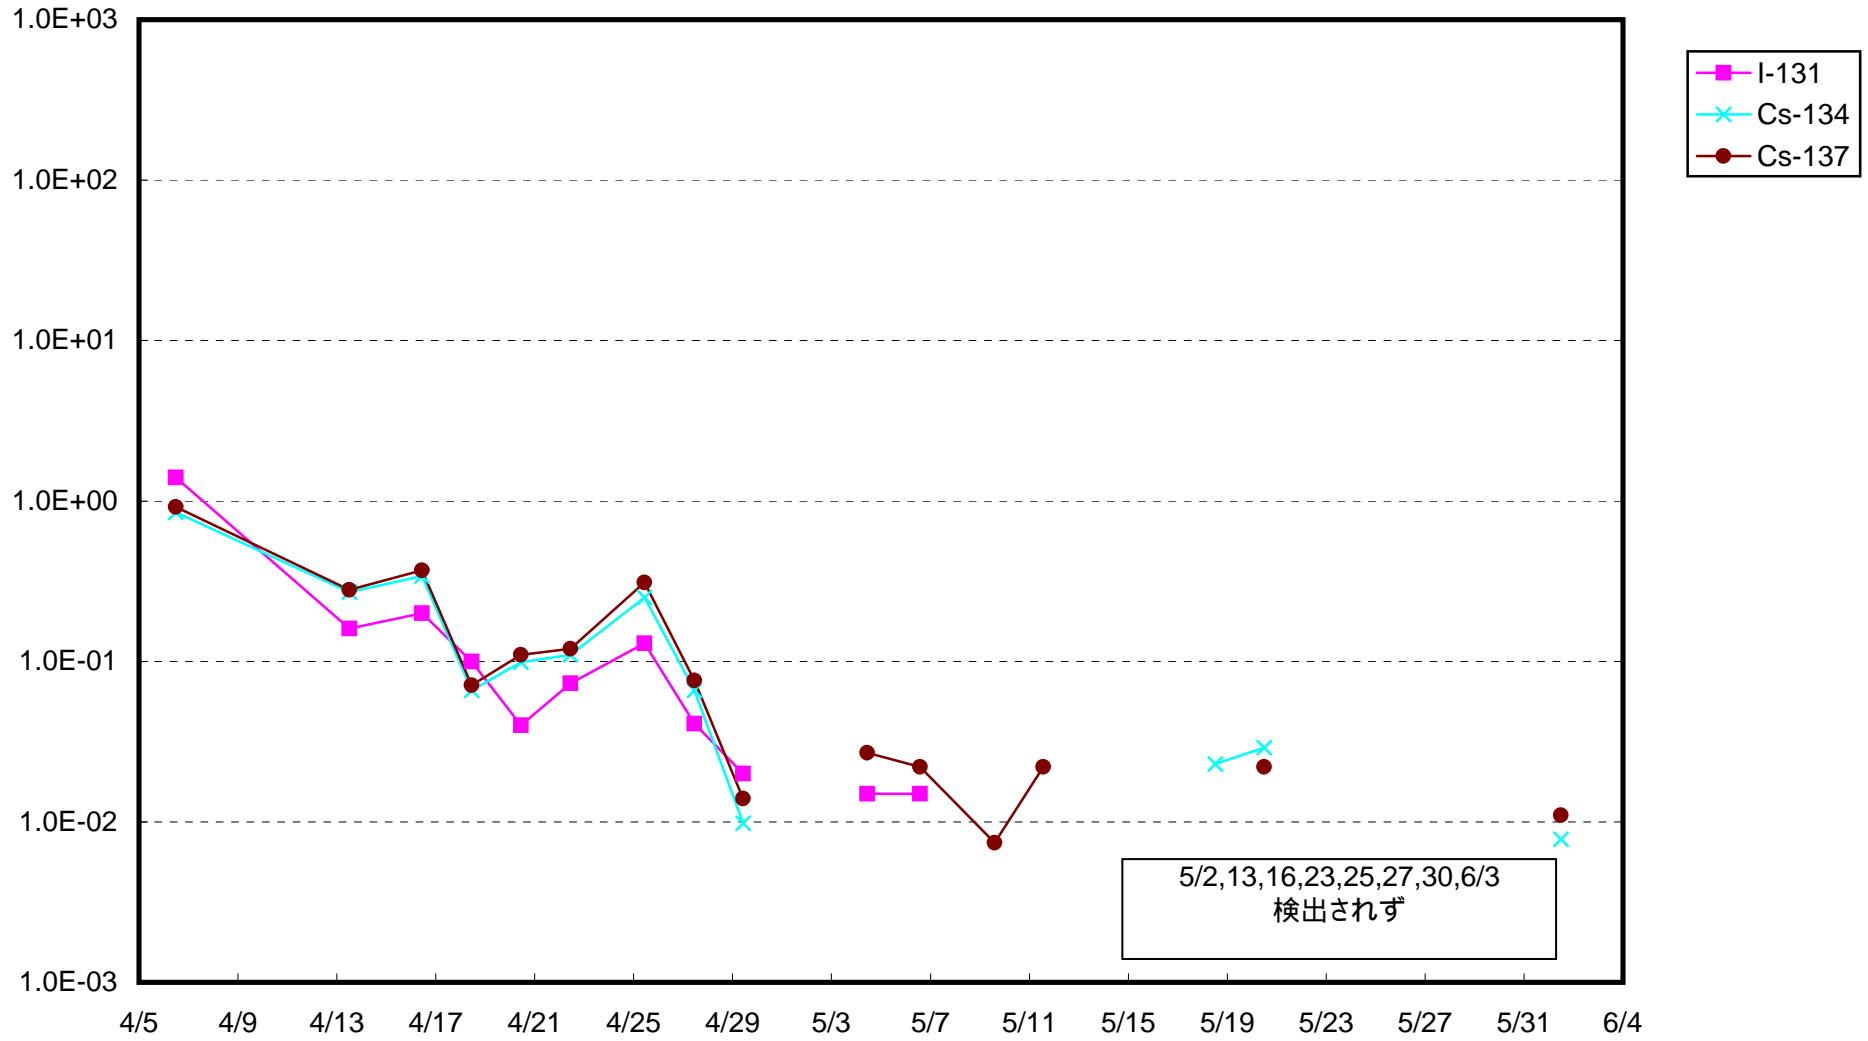

福島第一 1号機サブドレン放射能濃度 (Bq / cm³)

福島第一 2号機サブドレン放射能濃度 (Bq / cm³)

福島第一 3号機サブドレン放射能濃度 (Bq / cm³)

福島第一 4号機サブドレン放射能濃度 (Bq / cm³)

福島第一 5号機サブドレン放射能濃度 (Bq / cm³)

福島第一 6号機サブドレン放射能濃度 (Bq / cm³)

福島第一 構内深井戸放射能濃度 (Bq / cm³)