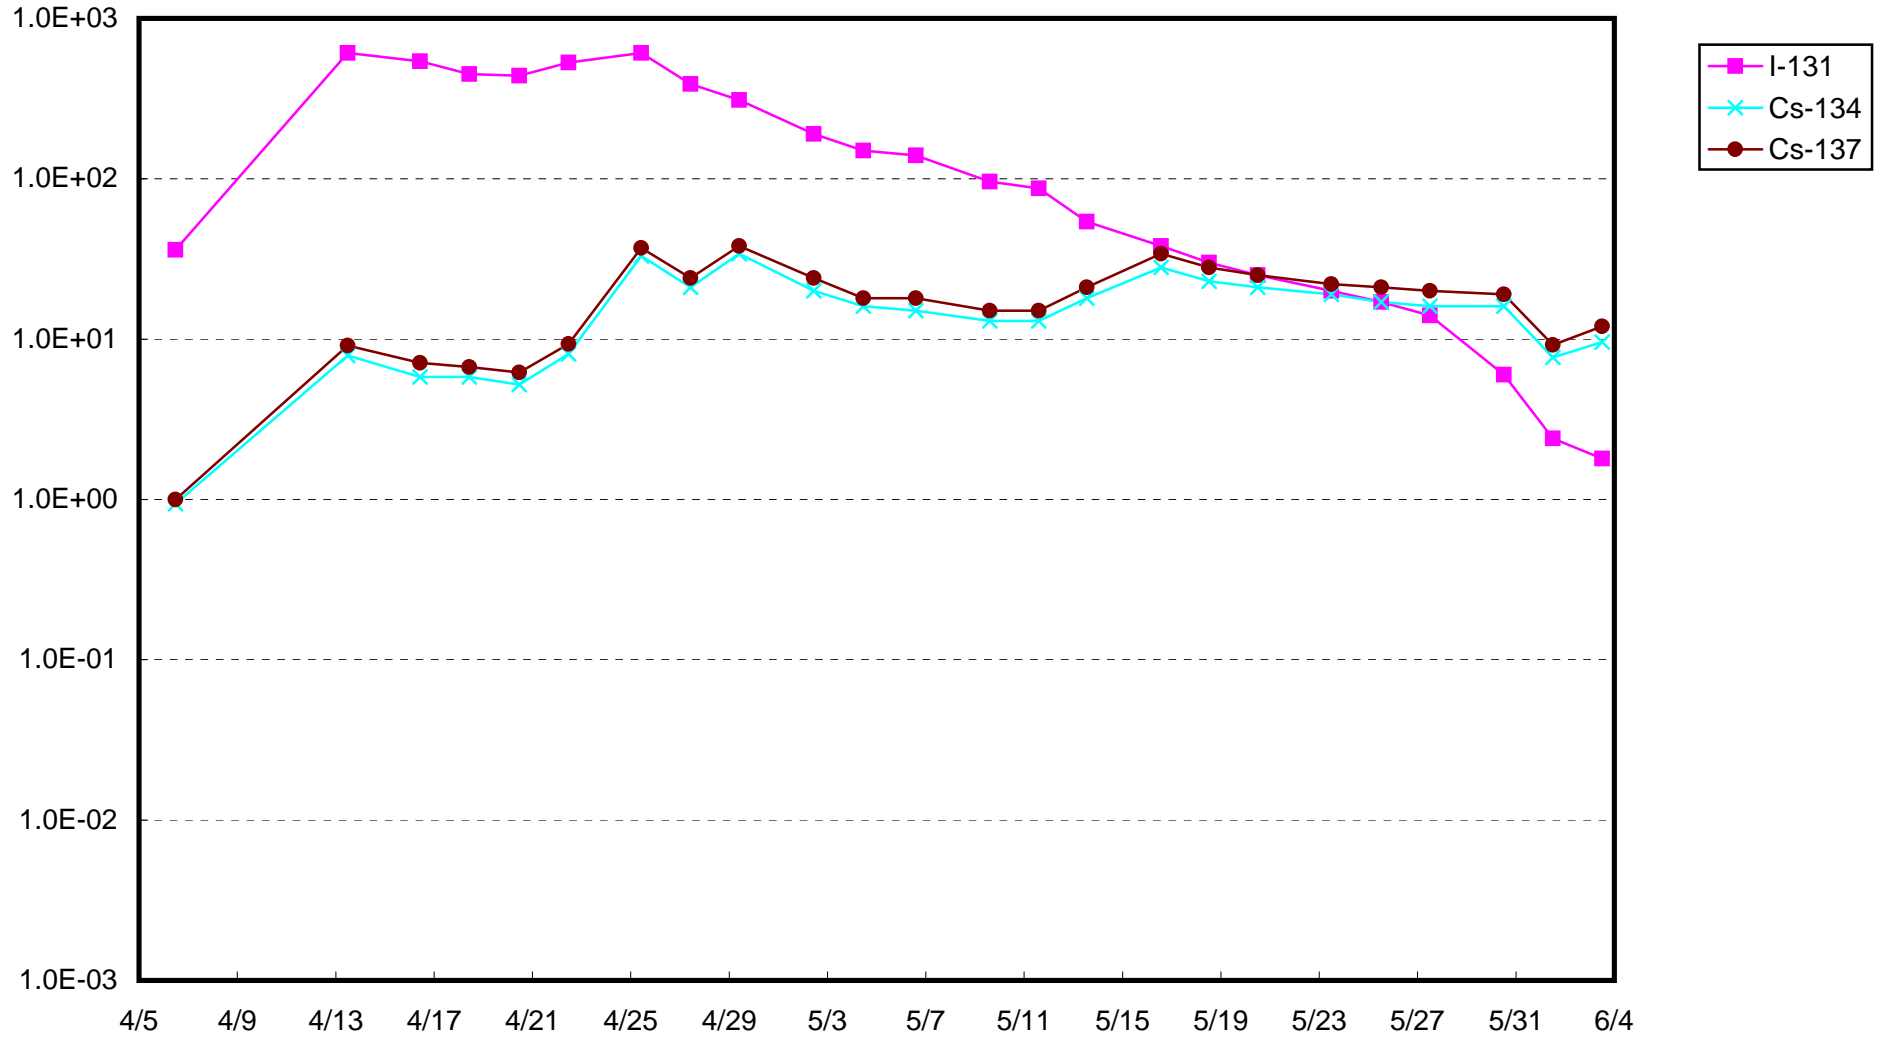

福島第一 1号機サブドレン放射能濃度 (Bq / cm³)

福島第一 2号機サブドレン放射能濃度 (Bq / cm³)

福島第一 3号機サブドレン放射能濃度 (Bq / cm³)

福島第一 4号機サブドレン放射能濃度 (Bq / cm³)

福島第一 5号機サブドレン放射能濃度 (Bq / cm³)

福島第一 6号機サブドレン放射能濃度 (Bq / cm³)

福島第一 構内深井戸放射能濃度 (Bq / cm³)