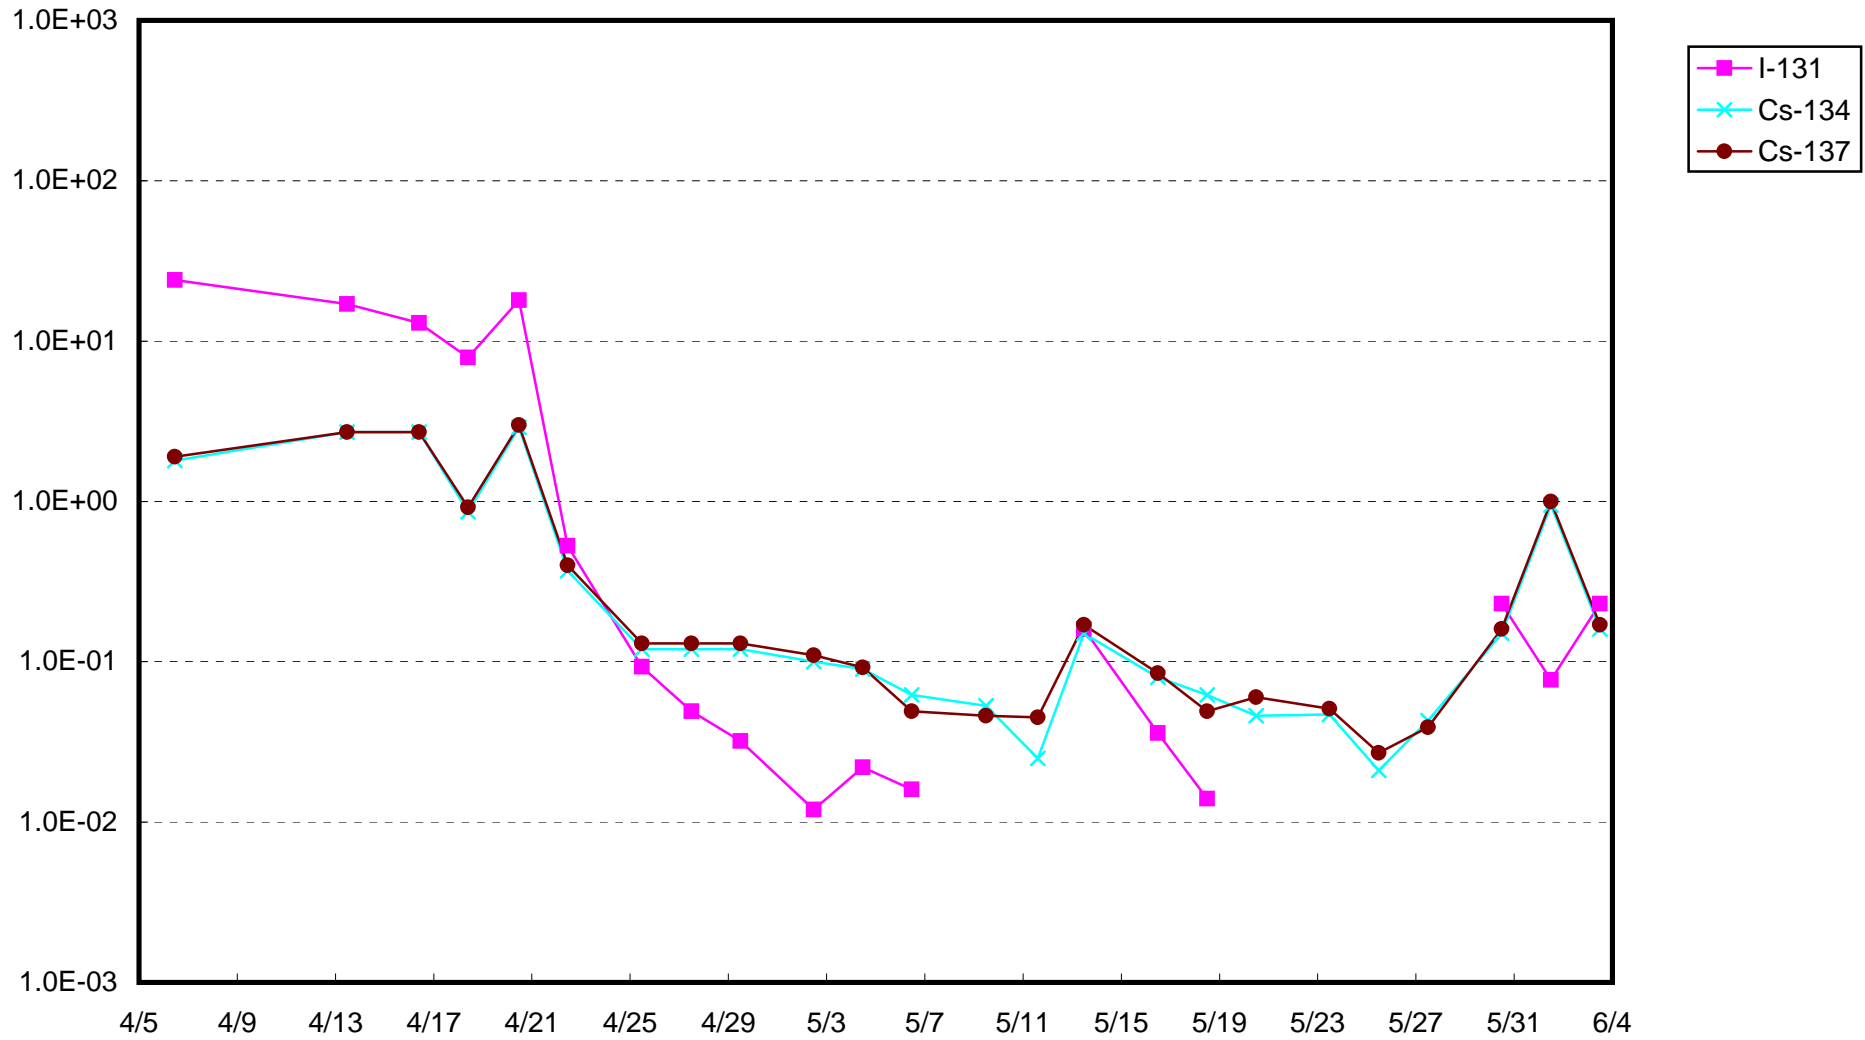

福島第一 1号機サブドレン放射能濃度 (Bq / cm³)

福島第一 2号機サブドレン放射能濃度 (Bq / cm³)

福島第一 3号機サブドレン放射能濃度 (Bq / cm³)

福島第一 4号機サブドレン放射能濃度 (Bq / cm³)

福島第一 5号機サブドレン放射能濃度 (Bq / cm³)

福島第一 6号機サブドレン放射能濃度 (Bq / cm³)

福島第一 構内深井戸放射能濃度 (Bq / cm³)