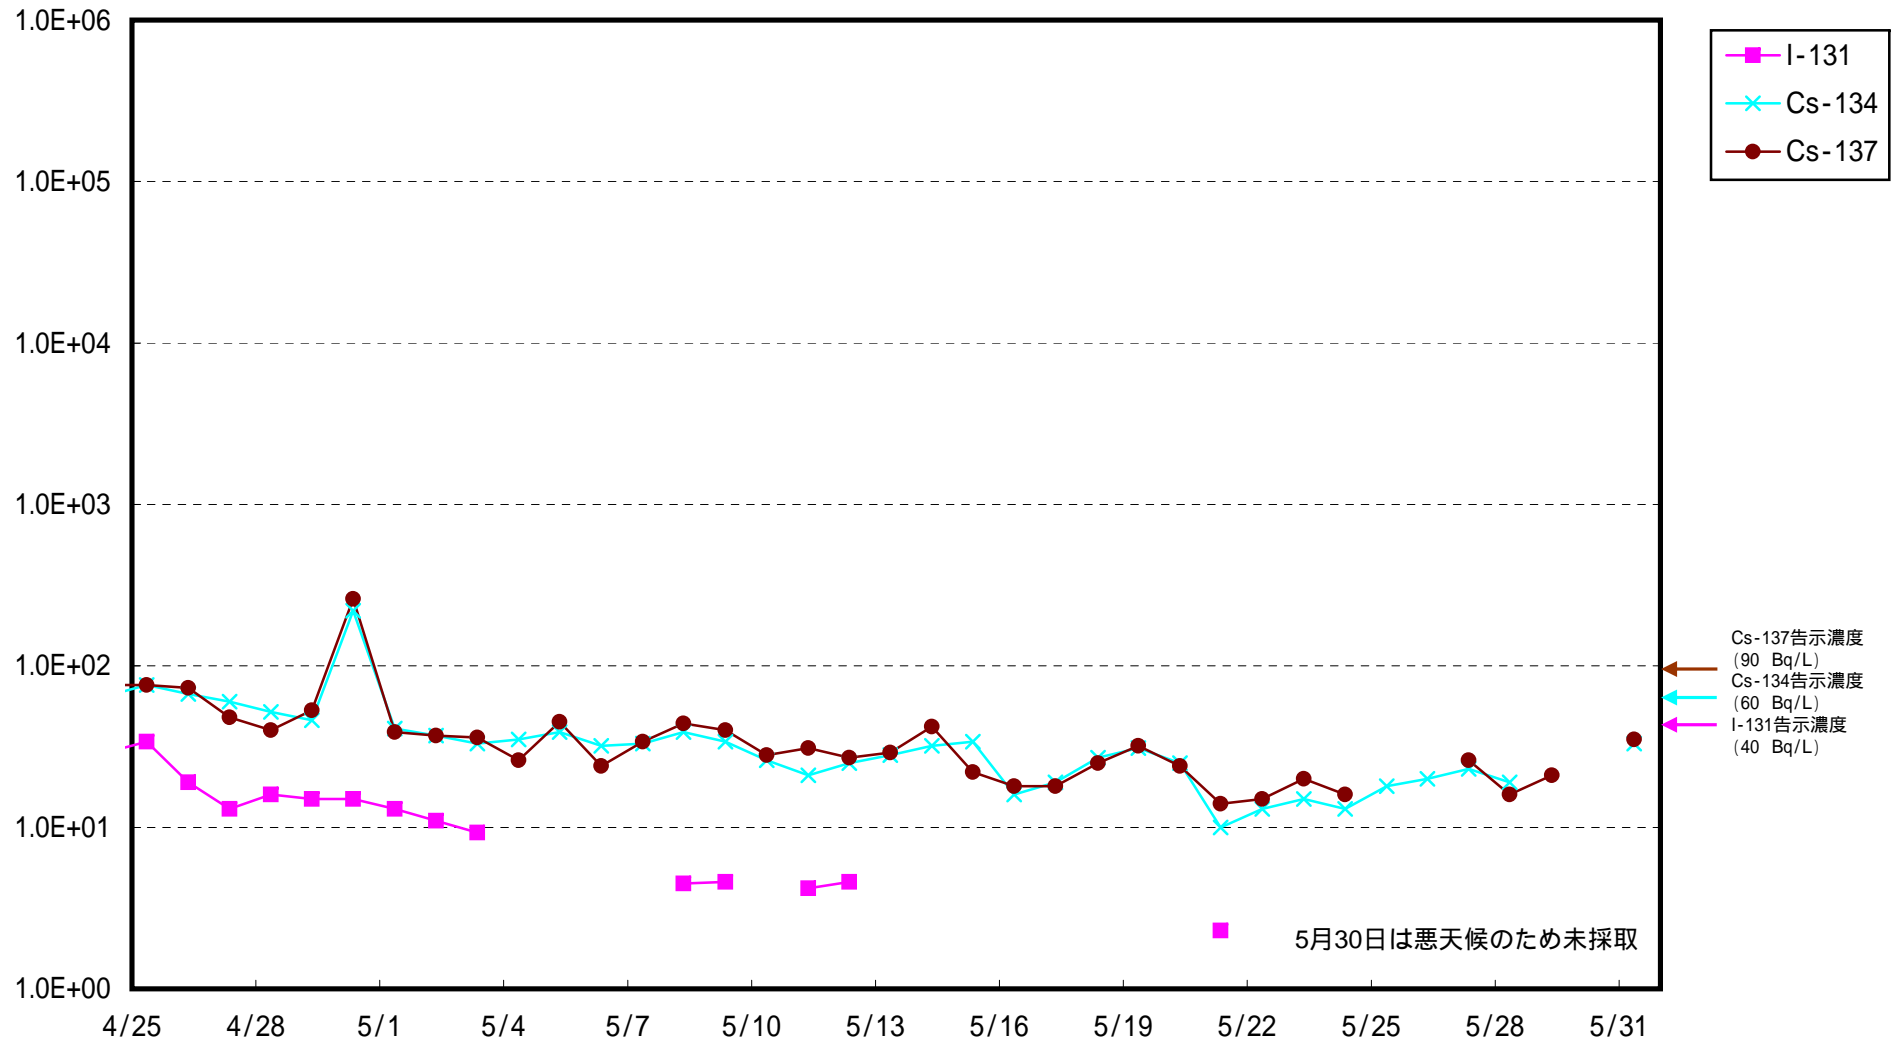

# 海水放射能濃度 (Bq / L)

福島第二 北側放水口付近 海水放射能濃度 (Bq / L)

福島第二 岩沢海岸付近 海水放射能濃度 (Bq / L)