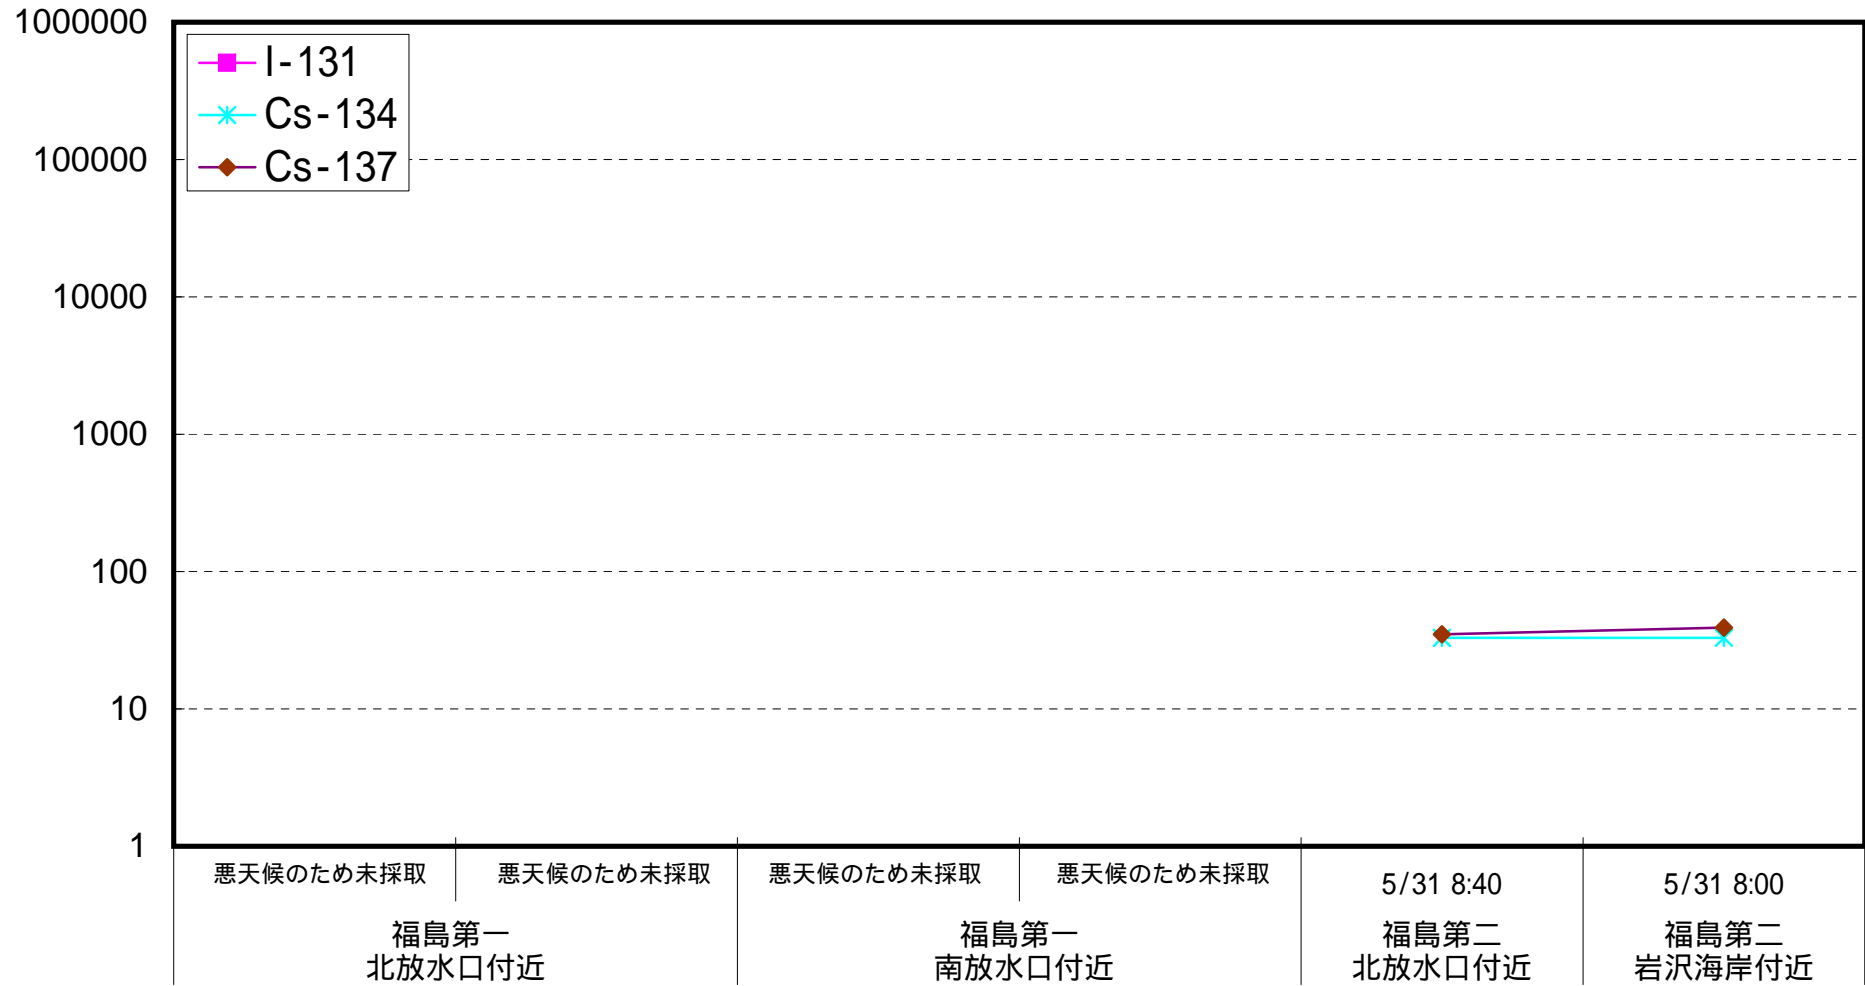

# 海水放射能濃度 (Bq / L)

福島第二 北側放水口付近 海水放射能濃度 (Bq / L)

福島第二 岩沢海岸付近 海水放射能濃度 (Bq / L)