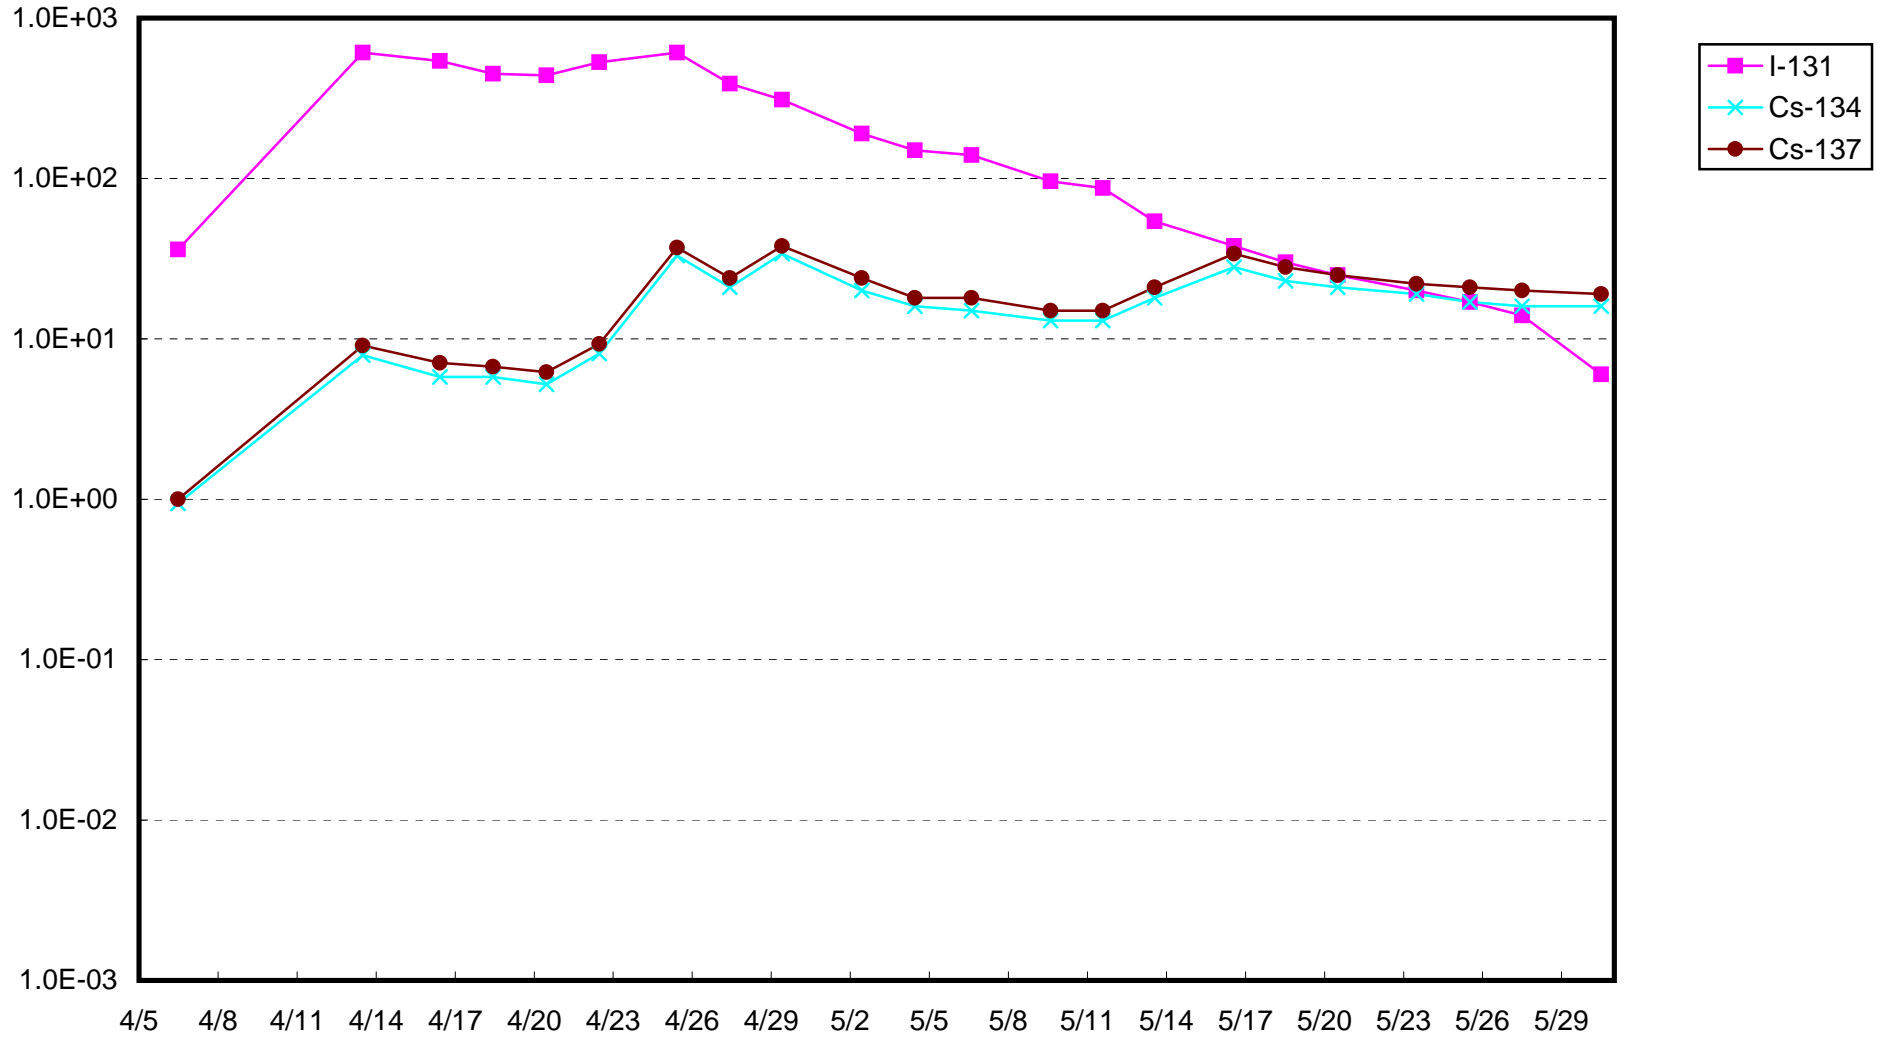

福島第一 1号機サブドレン放射能濃度 (Bq / cm³)

福島第一 2号機サブドレン放射能濃度 (Bq / cm³)

福島第一 3号機サブドレン放射能濃度 (Bq / cm³)

福島第一 4号機サブドレン放射能濃度 (Bq / cm³)

福島第一 5号機サブドレン放射能濃度 (Bq / cm³)

福島第一 6号機サブドレン放射能濃度 (Bq / cm³)

福島第一 構内深井戸放射能濃度 (Bq / cm³)