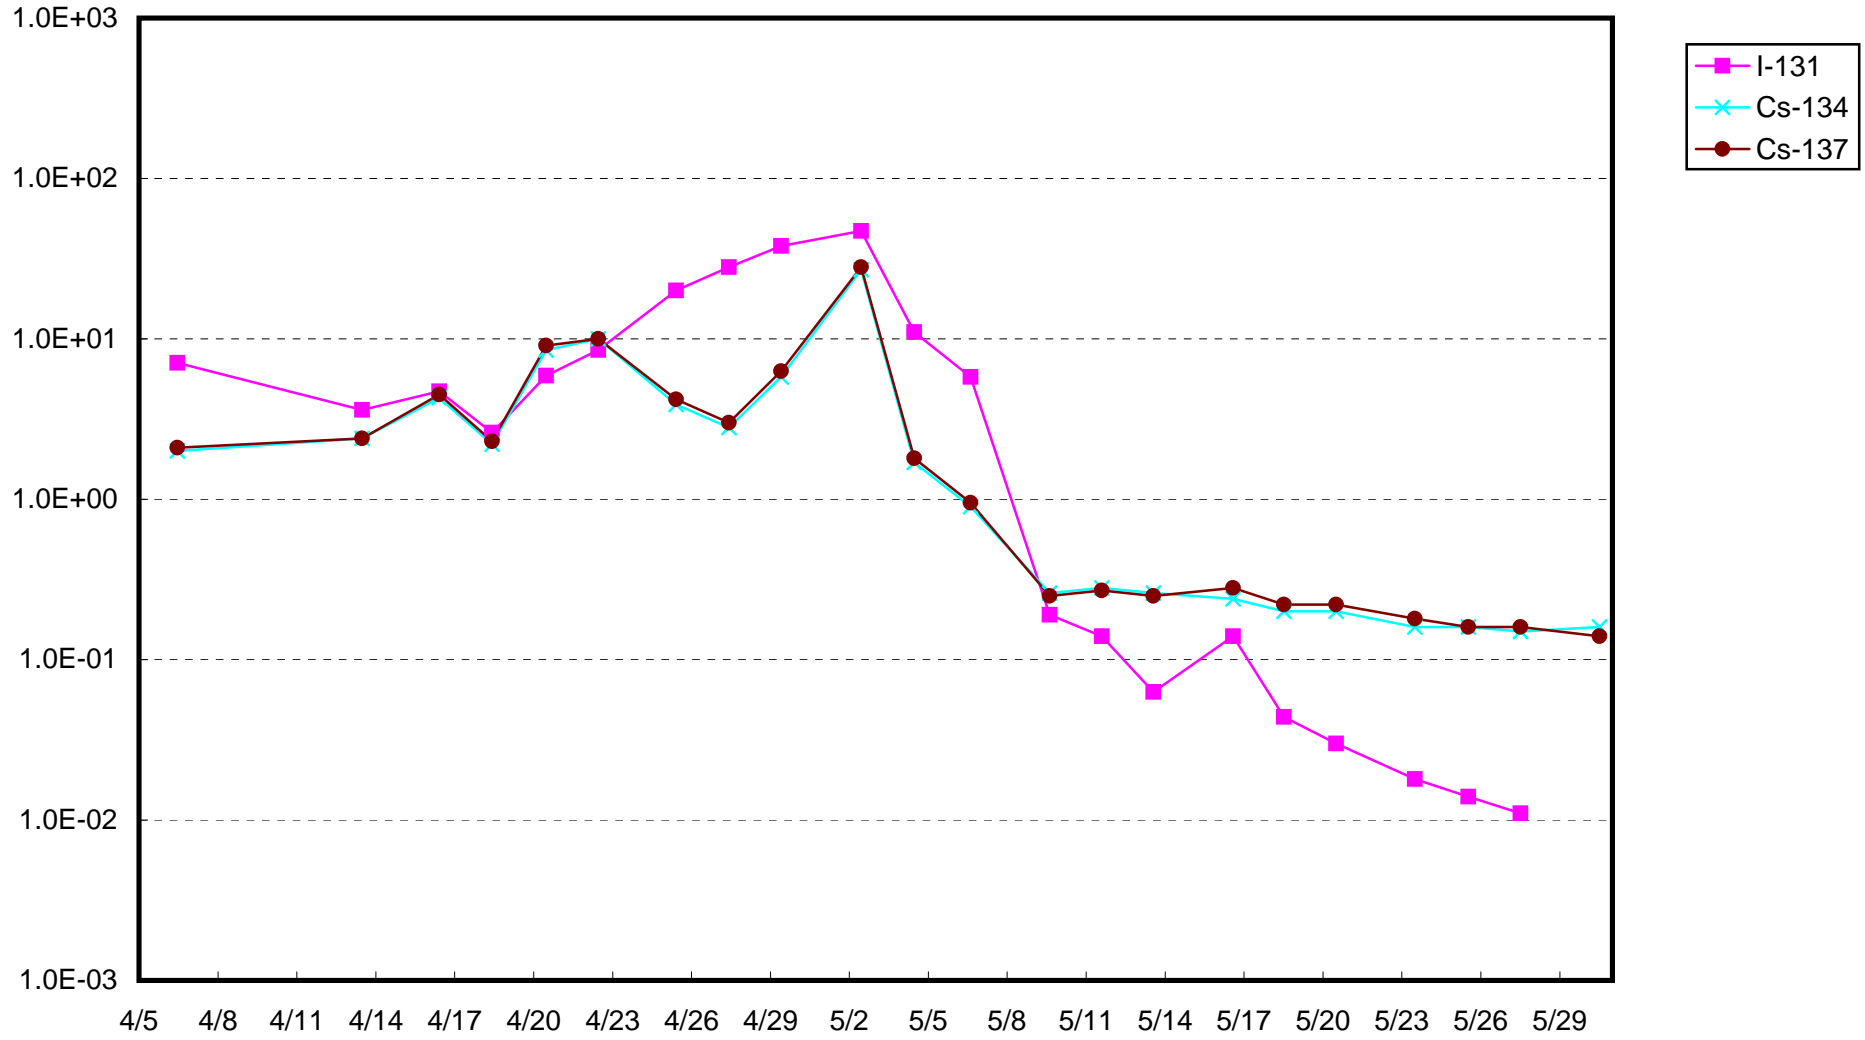

福島第一 1号機サブドレン放射能濃度 (Bq / cm³)

福島第一 2号機サブドレン放射能濃度 (Bq / cm³)

福島第一 3号機サブドレン放射能濃度 (Bq / cm³)

福島第一 4号機サブドレン放射能濃度 (Bq / cm³)

福島第一 5号機サブドレン放射能濃度 (Bq / cm³)

福島第一 6号機サブドレン放射能濃度 (Bq / cm³)

福島第一 構内深井戸放射能濃度 (Bq / cm³)