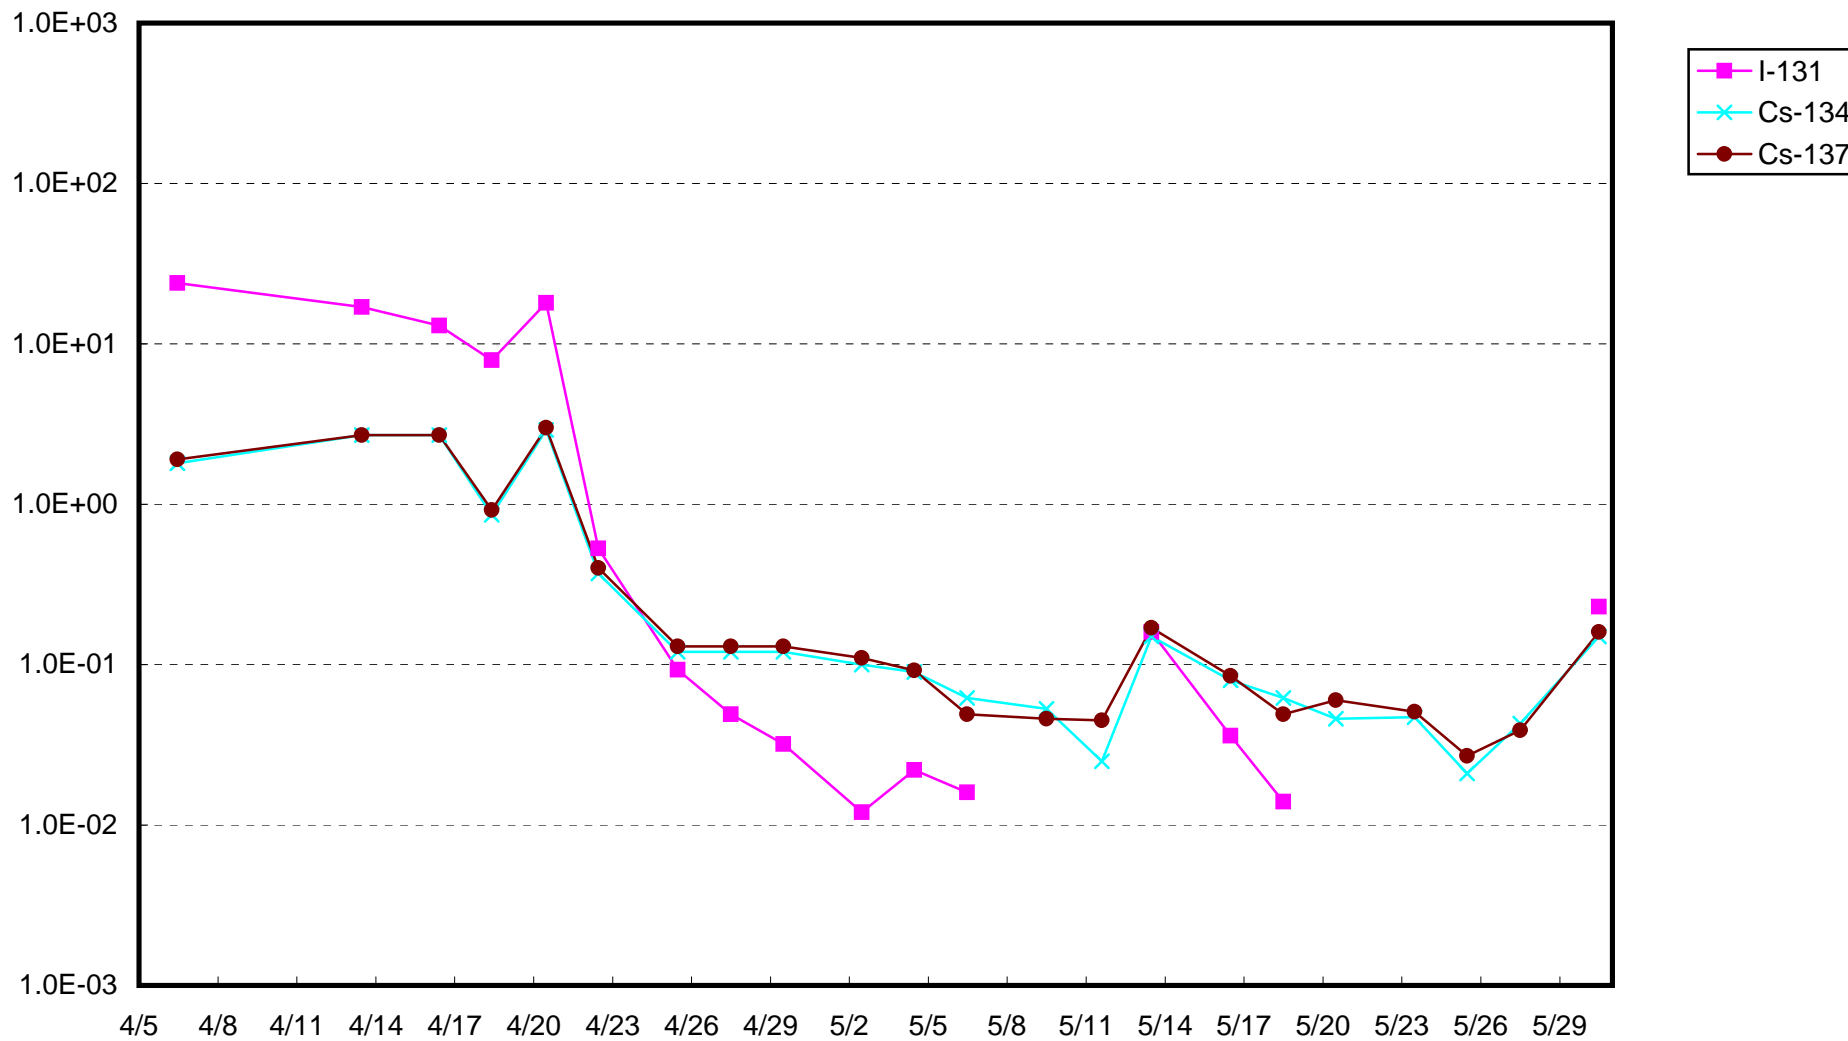

福島第一 1号機サブドレン放射能濃度 (Bq / cm³)

福島第一 2号機サブドレン放射能濃度 (Bq / cm³)

福島第一 3号機サブドレン放射能濃度 (Bq / cm³)

福島第一 4号機サブドレン放射能濃度 (Bq / cm³)

福島第一 5号機サブドレン放射能濃度 (Bq / cm³)

福島第一 6号機サブドレン放射能濃度 (Bq / cm³)

福島第一 構内深井戸放射能濃度 (Bq / cm³)