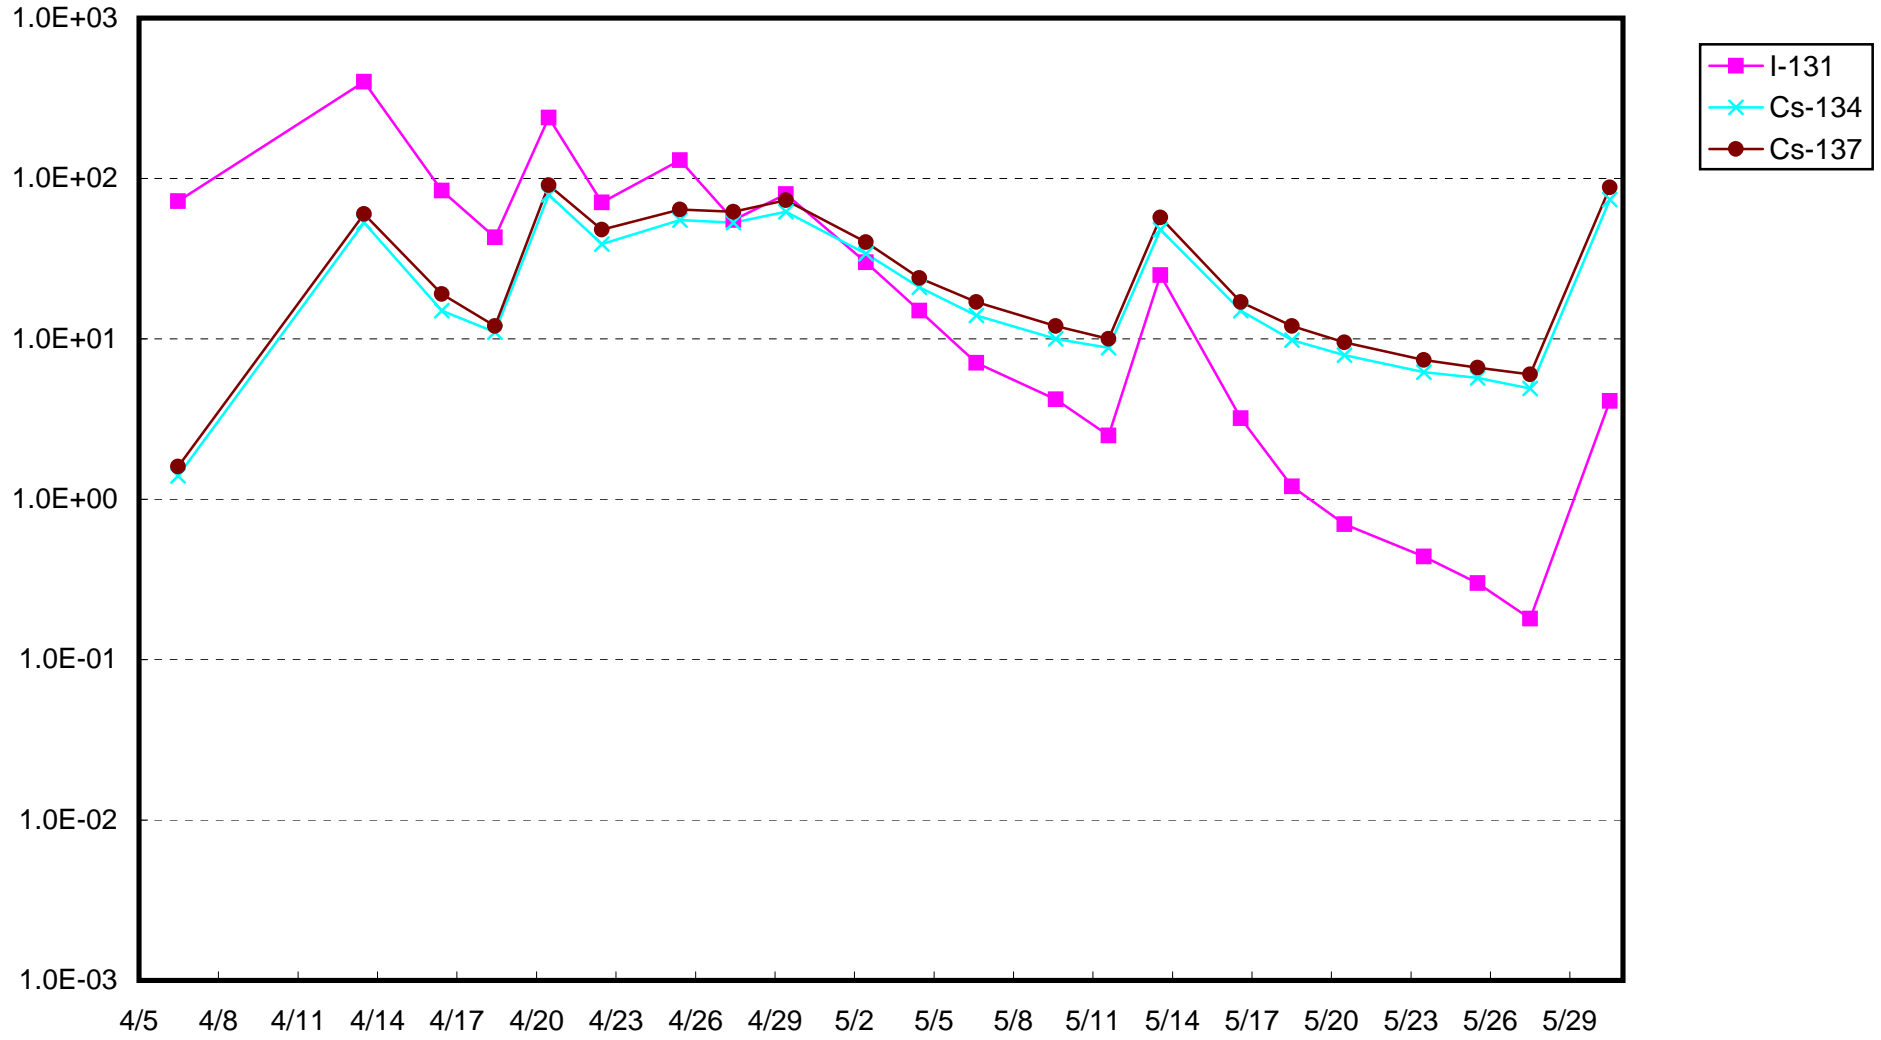

福島第一 1号機サブドレン放射能濃度 (Bq / cm³)

福島第一 2号機サブドレン放射能濃度 (Bq / cm³)

福島第一 3号機サブドレン放射能濃度 (Bq / cm³)

福島第一 4号機サブドレン放射能濃度 (Bq / cm³)

福島第一 5号機サブドレン放射能濃度 (Bq / cm³)

福島第一 6号機サブドレン放射能濃度 (Bq / cm³)

福島第一 構内深井戸放射能濃度 (Bq / cm³)