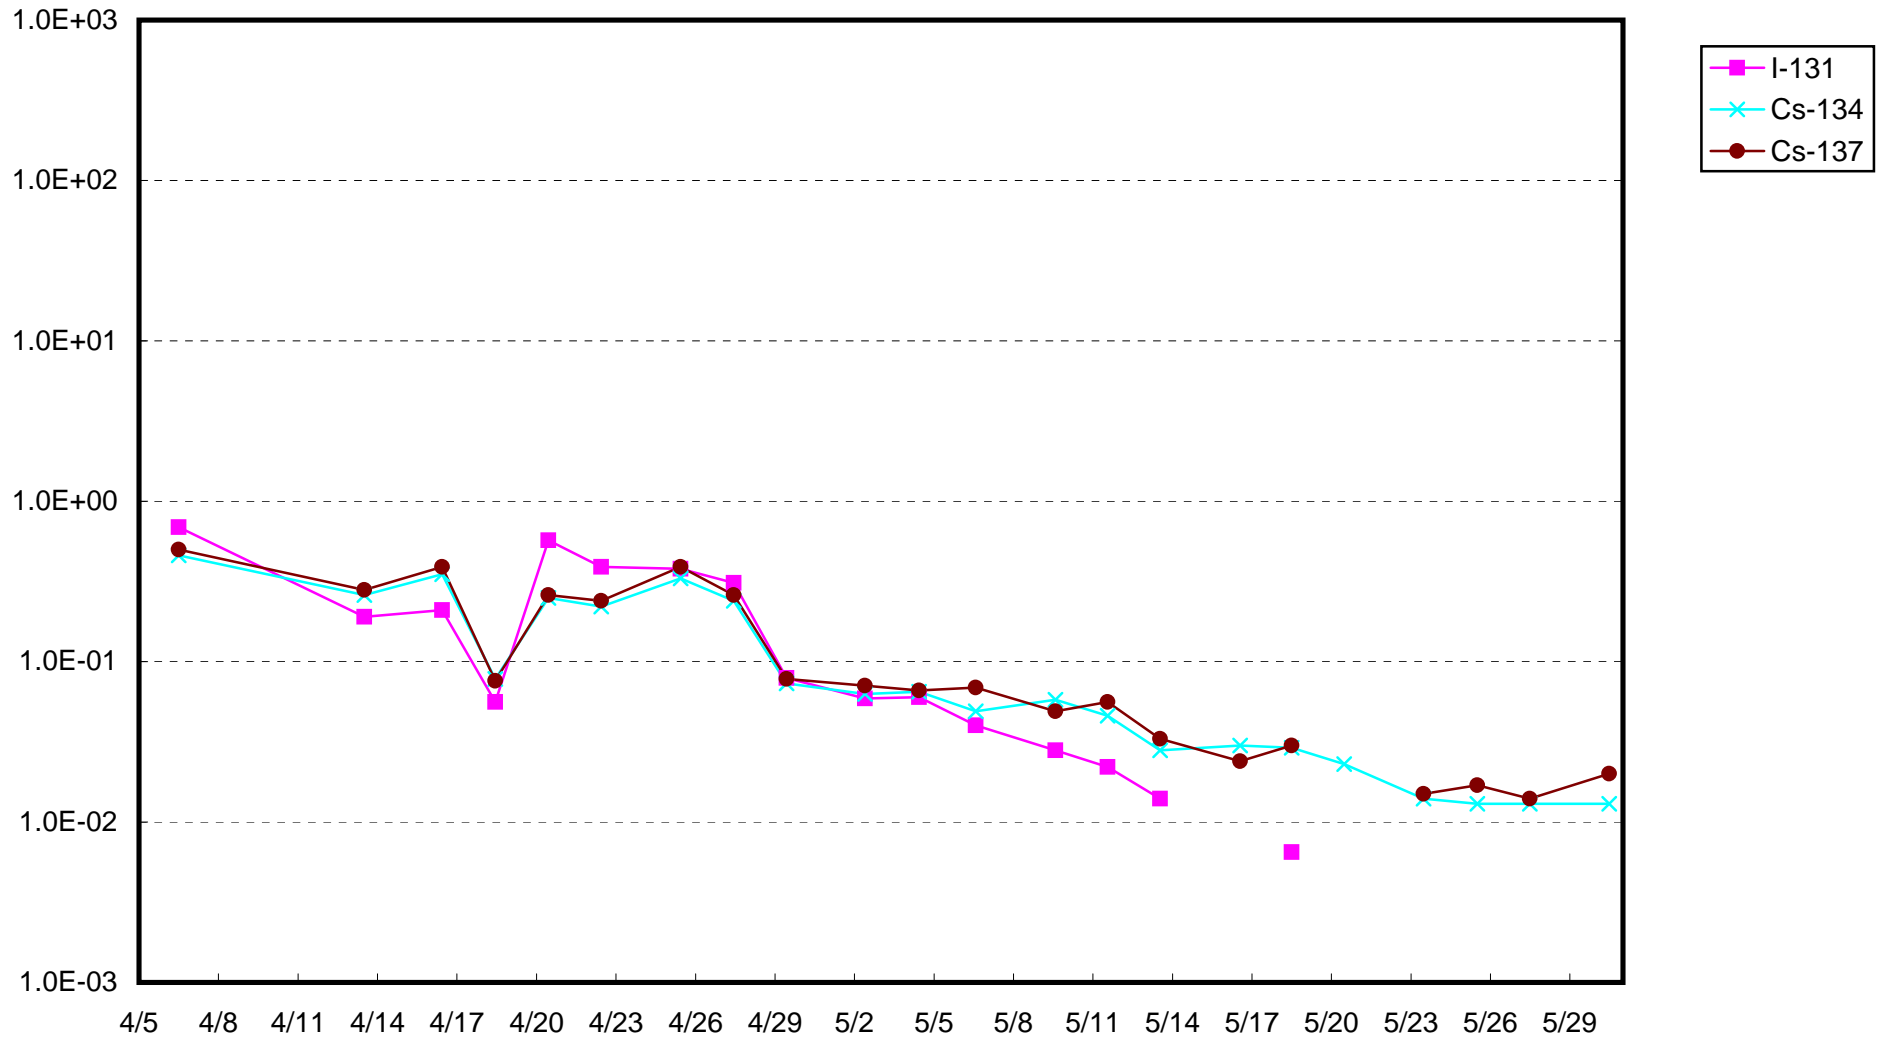

福島第一 1号機サブドレン放射能濃度 (Bq / cm³)

福島第一 2号機サブドレン放射能濃度 (Bq / cm³)

福島第一 3号機サブドレン放射能濃度 (Bq / cm³)

福島第一 4号機サブドレン放射能濃度 (Bq / cm³)

福島第一 5号機サブドレン放射能濃度 (Bq / cm³)

福島第一 6号機サブドレン放射能濃度 (Bq / cm³)

福島第一 構内深井戸放射能濃度 (Bq / cm³)