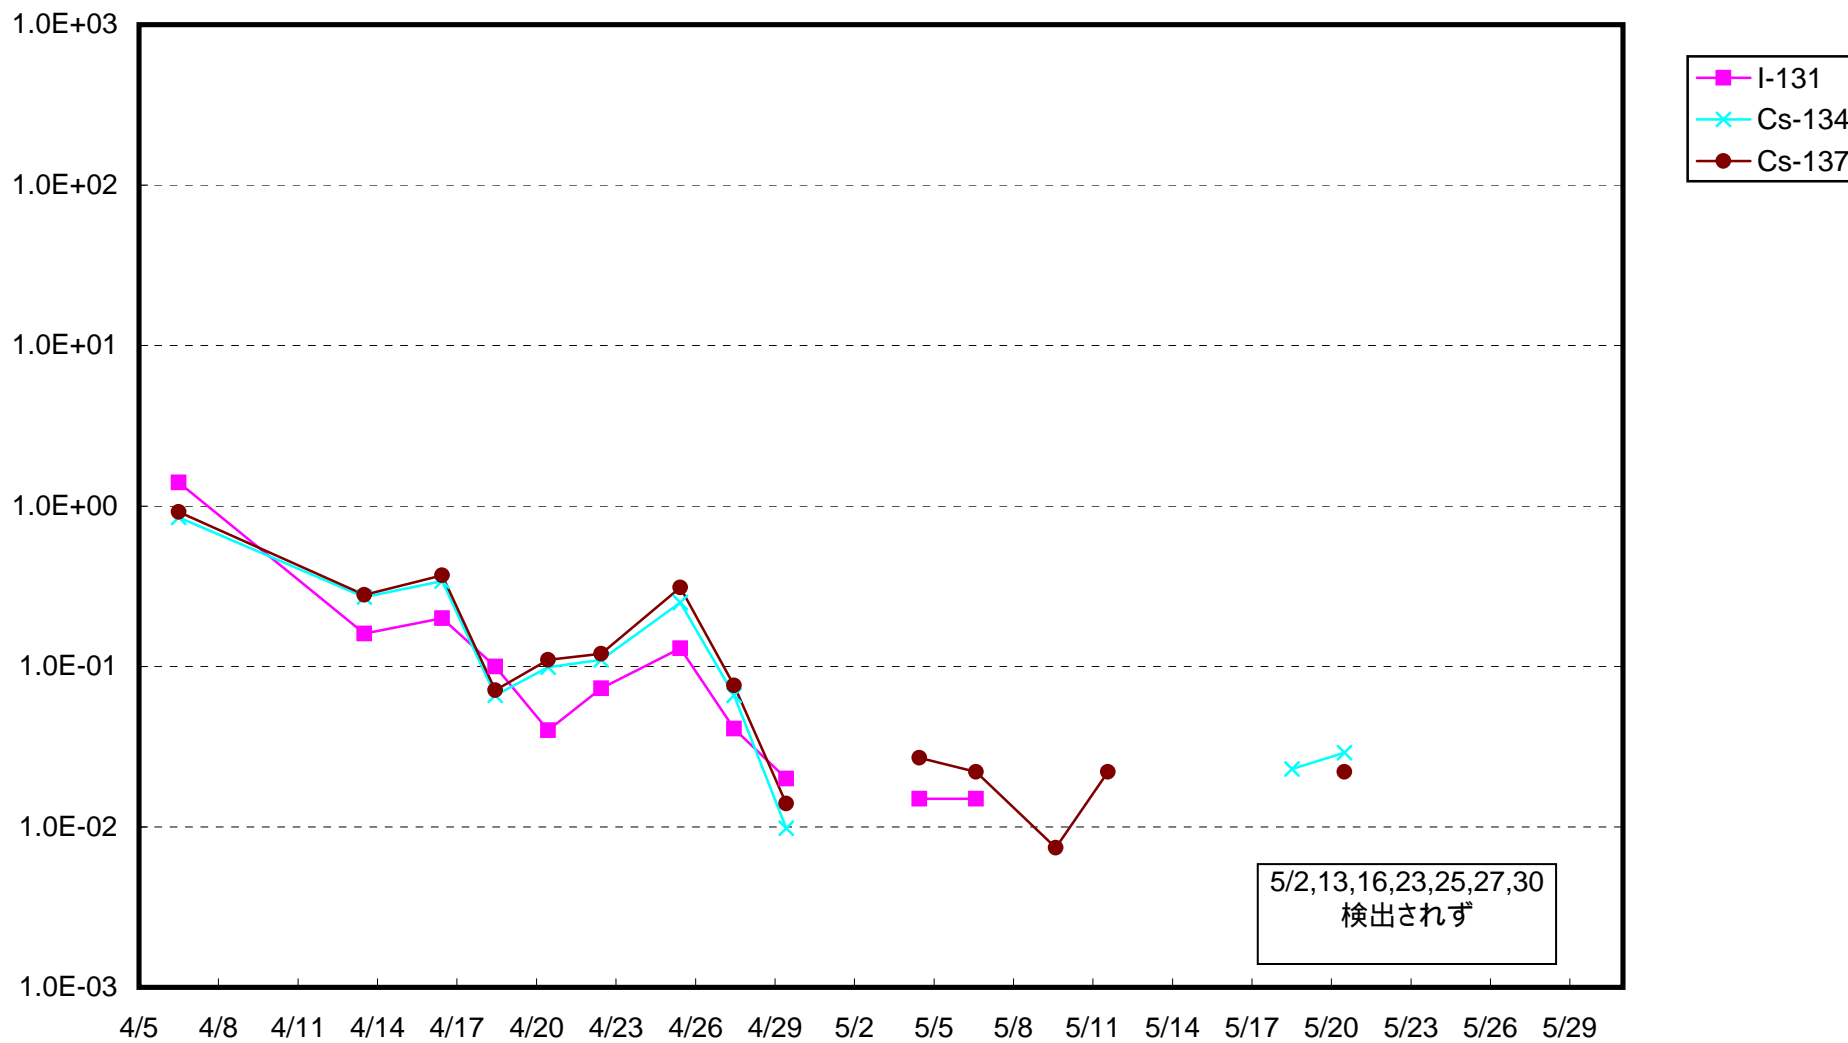

福島第一 1号機サブドレン放射能濃度 (Bq / cm³)

福島第一 2号機サブドレン放射能濃度 (Bq / cm³)

福島第一 3号機サブドレン放射能濃度 (Bq / cm³)

福島第一 4号機サブドレン放射能濃度 (Bq / cm³)

福島第一 5号機サブドレン放射能濃度 (Bq / cm³)

福島第一 6号機サブドレン放射能濃度 (Bq / cm³)

福島第一 構内深井戸放射能濃度 (Bq / cm³)