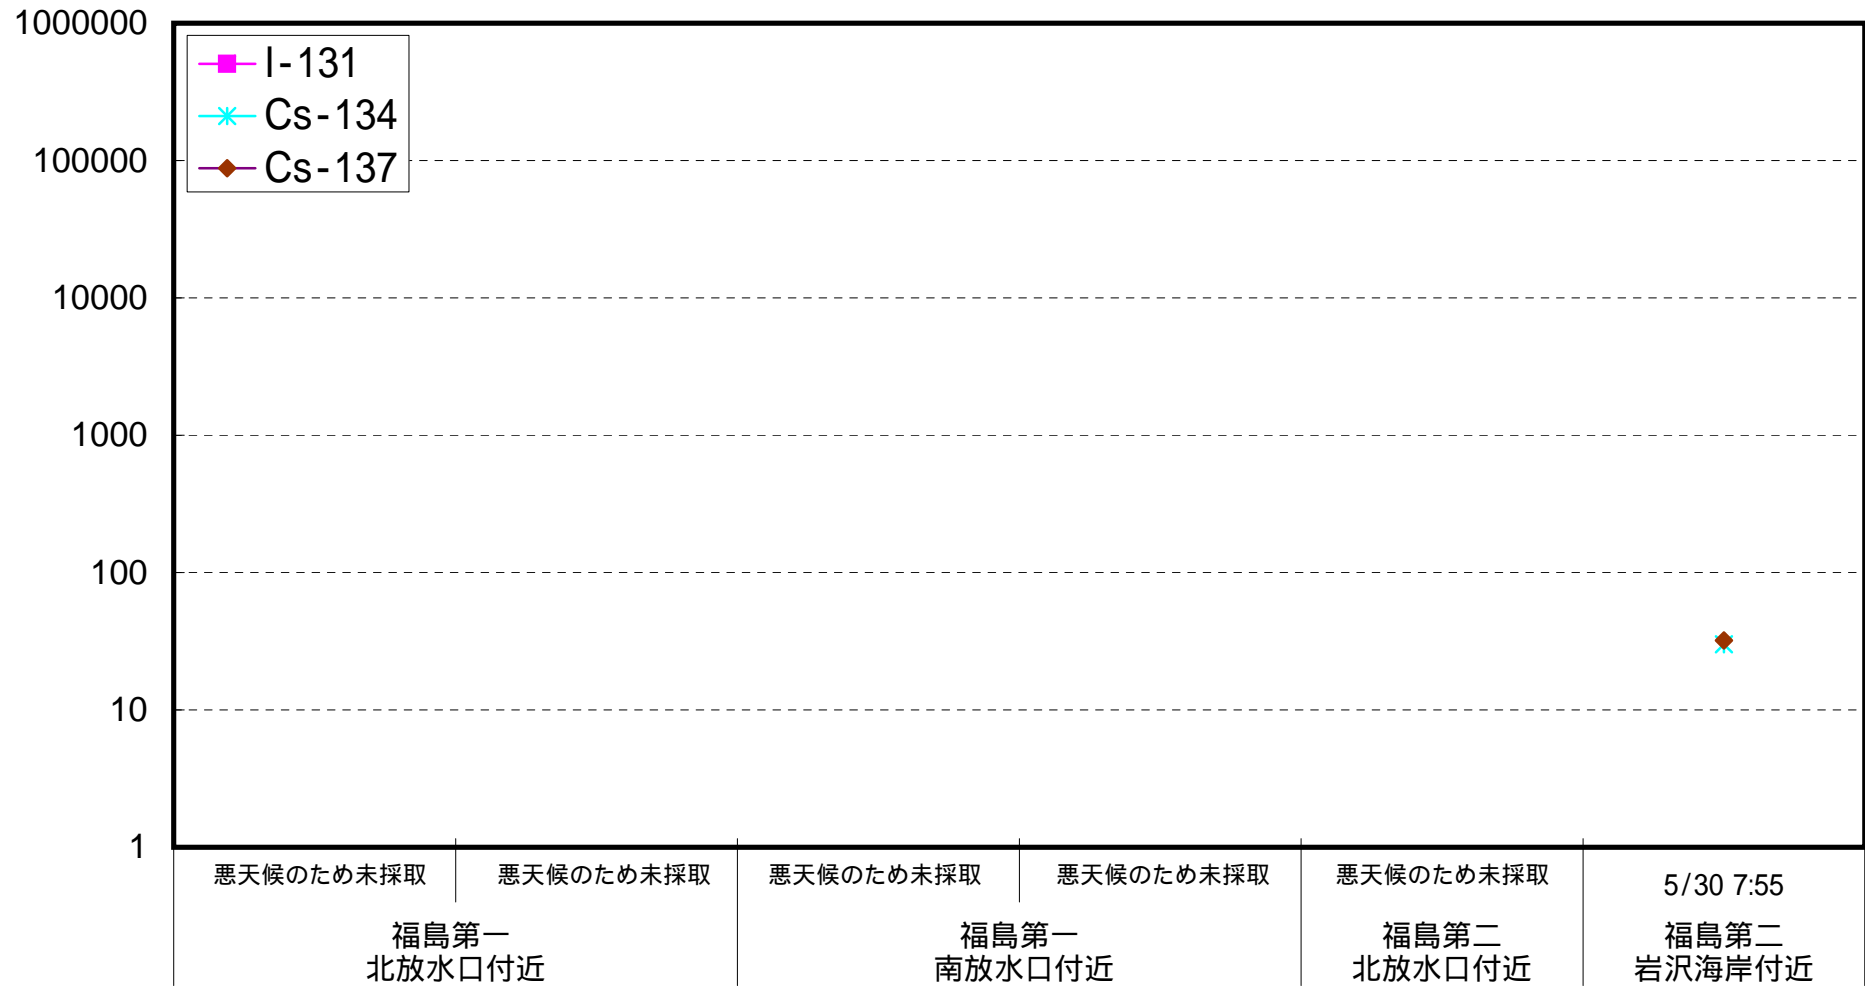

海水放射能濃度 (Bq / L)

福島第二 岩沢海岸付近 海水放射能濃度(Bq/L)