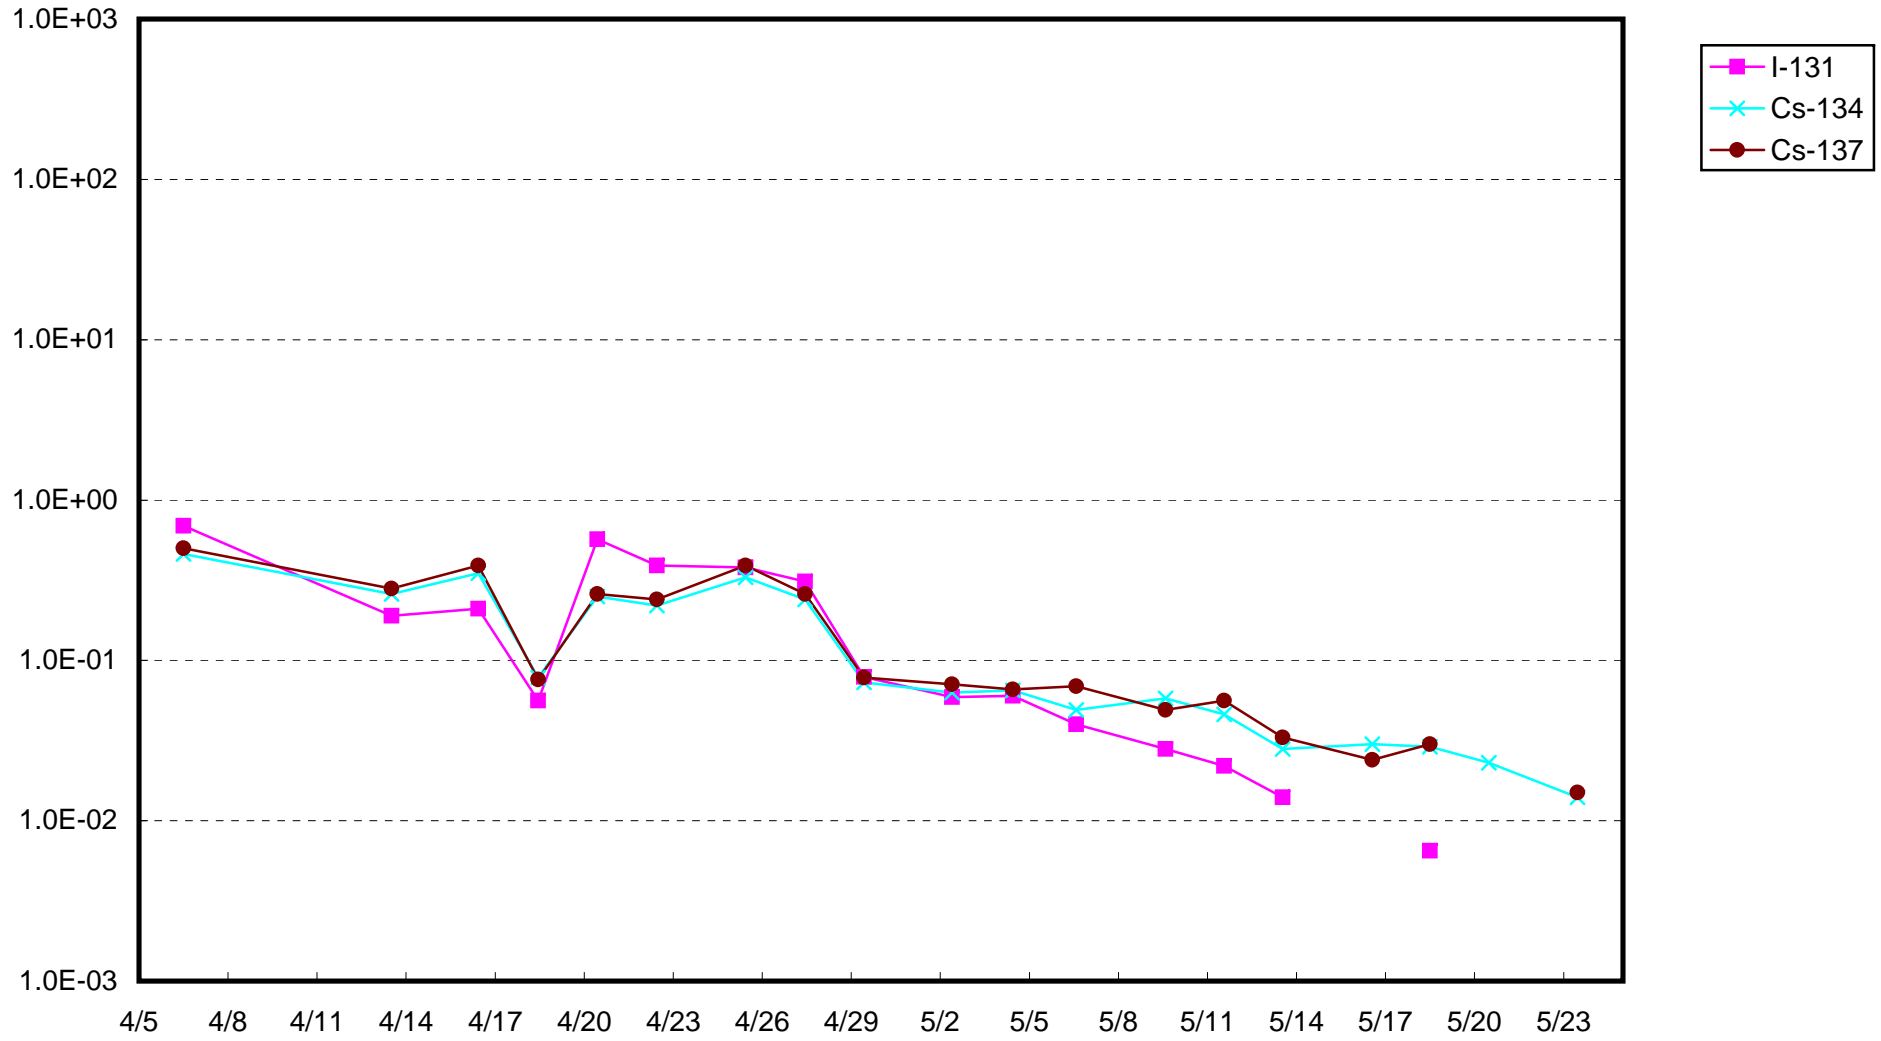

福島第一 1号機サブドレン放射能濃度 (Bq / cm³)

福島第一 2号機サブドレン放射能濃度 (Bq / cm³)

福島第一 3号機サブドレン放射能濃度 (Bq / cm³)

福島第一 4号機サブドレン放射能濃度 (Bq / cm³)

福島第一 5号機サブドレン放射能濃度 (Bq / cm³)

福島第一 6号機サブドレン放射能濃度 (Bq / cm³)

福島第一 構内深井戸放射能濃度 (Bq / cm³)