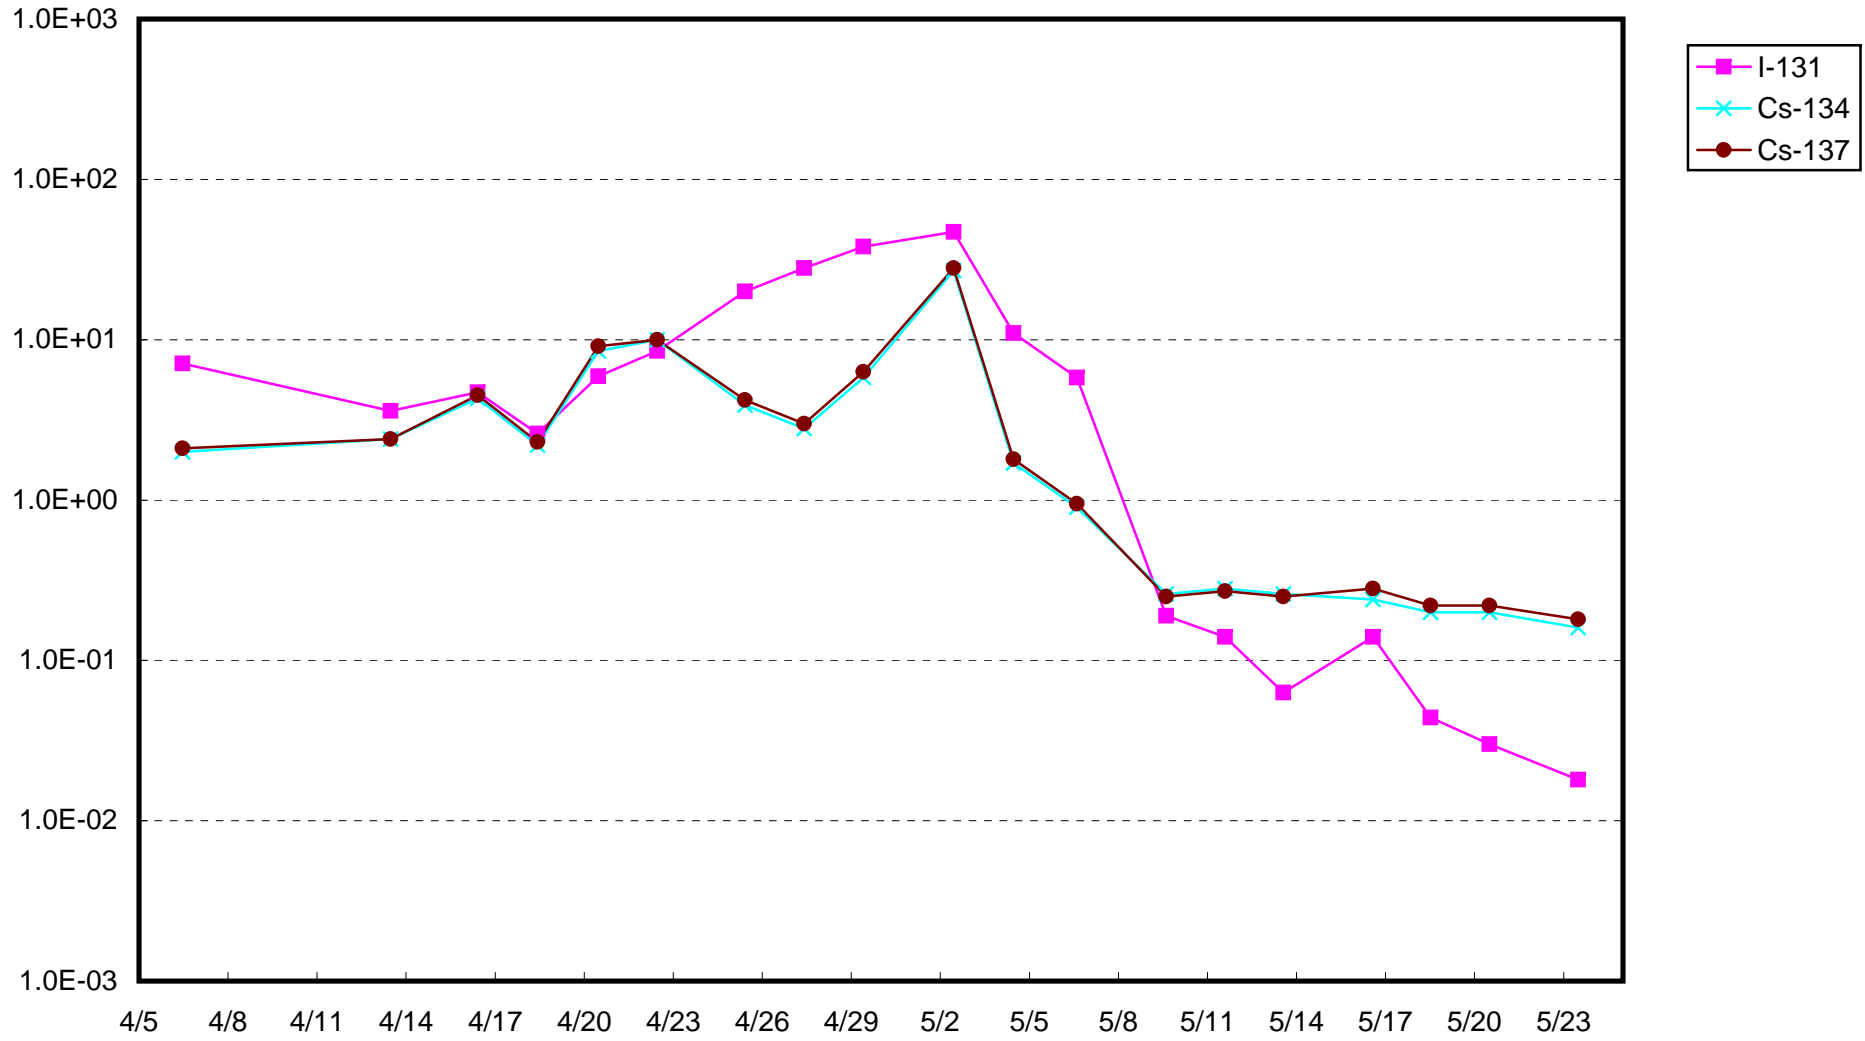

福島第一 1号機サブドレン放射能濃度 (Bq / cm³)

福島第一 2号機サブドレン放射能濃度 (Bq / cm³)

福島第一 3号機サブドレン放射能濃度 (Bq / cm³)

福島第一 4号機サブドレン放射能濃度 (Bq / cm³)

福島第一 5号機サブドレン放射能濃度 (Bq / cm³)

福島第一 6号機サブドレン放射能濃度 (Bq / cm³)

福島第一 構内深井戸放射能濃度 (Bq / cm³)