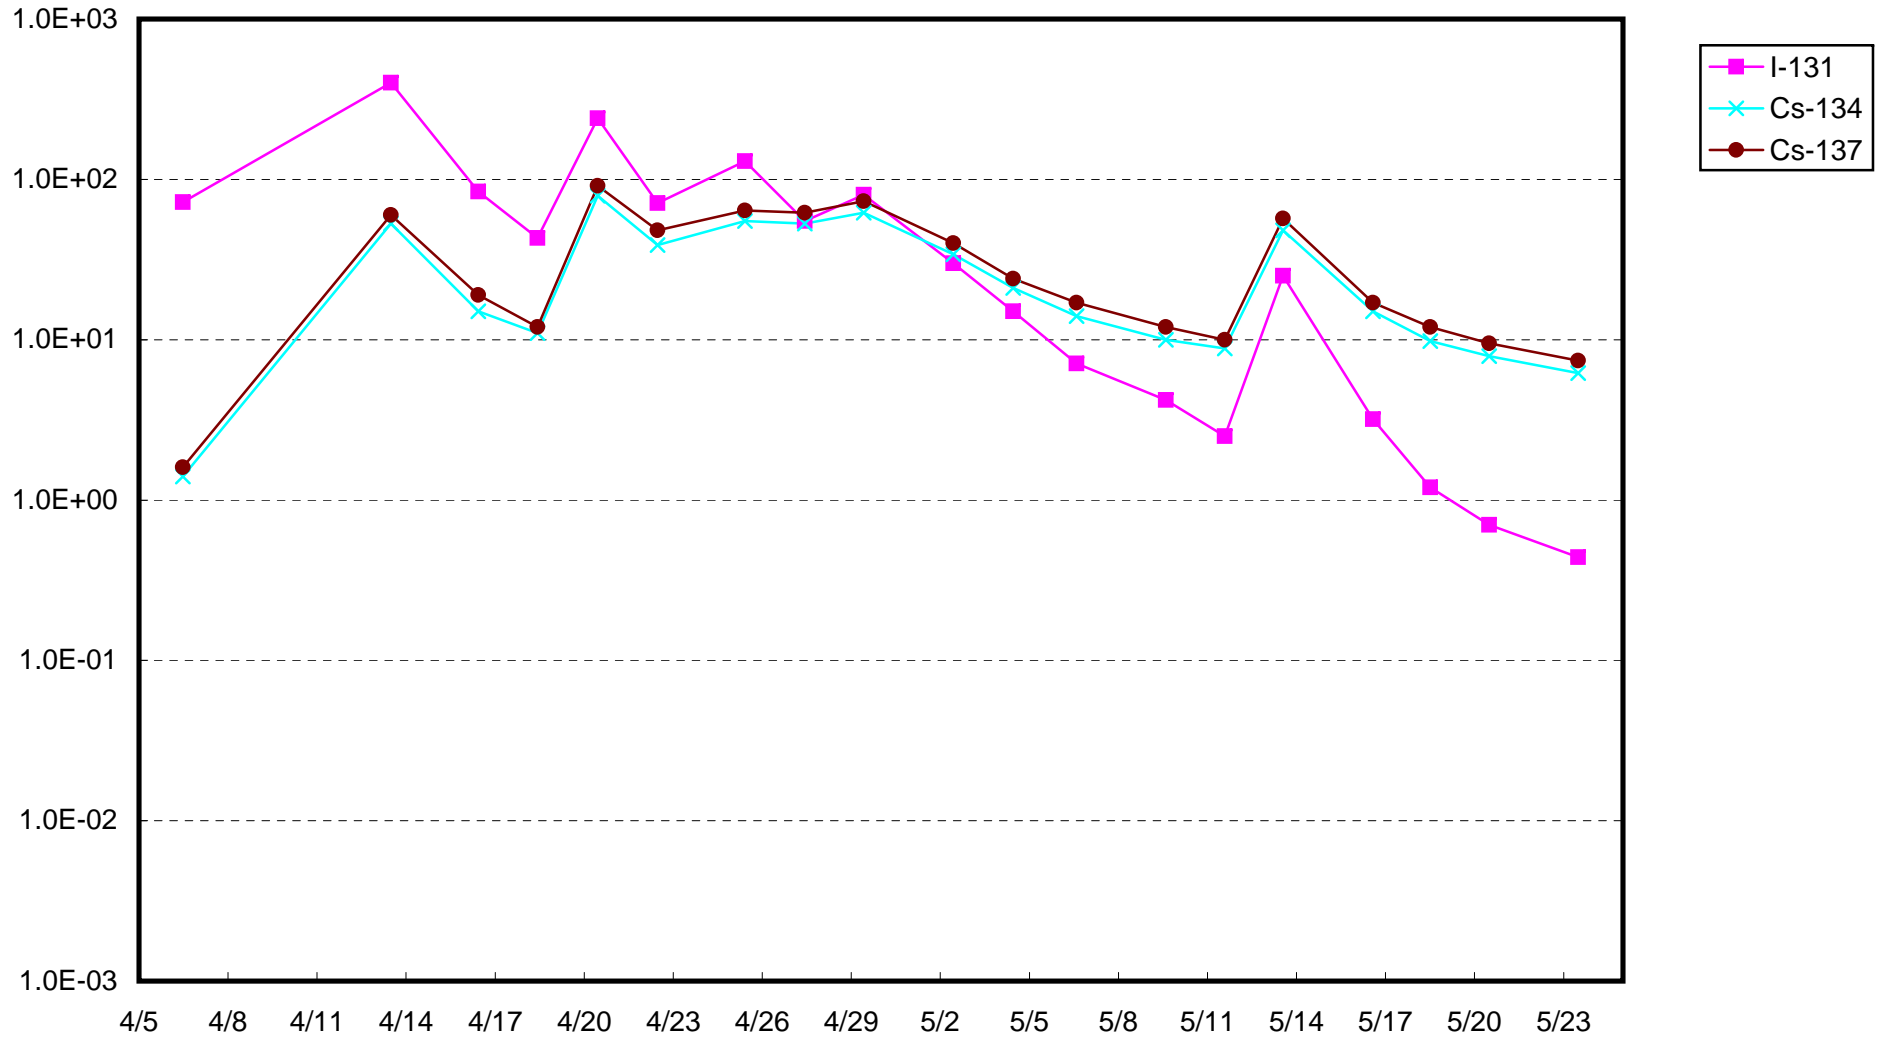

福島第一 1号機サブドレン放射能濃度 (Bq / cm³)

福島第一 2号機サブドレン放射能濃度 (Bq / cm³)

福島第一 3号機サブドレン放射能濃度 (Bq / cm³)

福島第一 4号機サブドレン放射能濃度 (Bq / cm³)

福島第一 5号機サブドレン放射能濃度 (Bq / cm³)

福島第一 6号機サブドレン放射能濃度 (Bq / cm³)

福島第一 構内深井戸放射能濃度 (Bq / cm³)