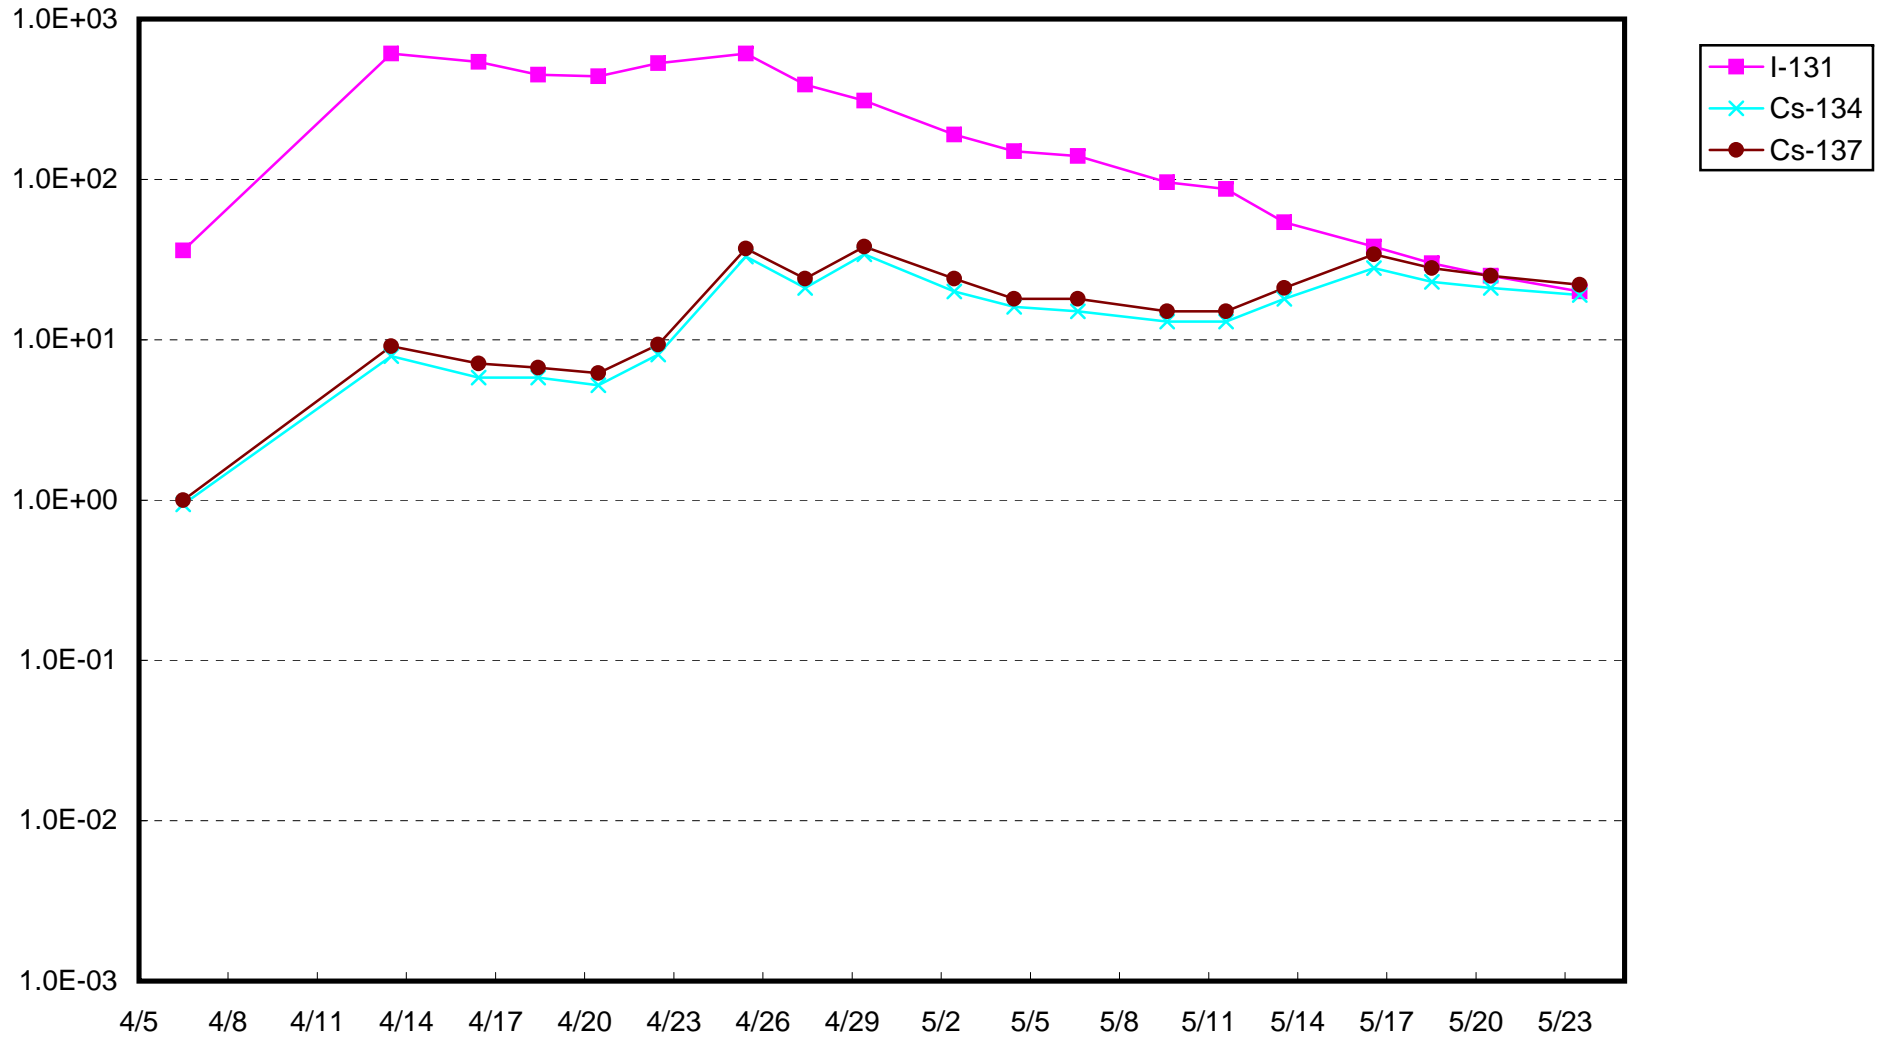

福島第一 1号機サブドレン放射能濃度 (Bq / cm³)

福島第一 2号機サブドレン放射能濃度 (Bq / cm³)

福島第一 3号機サブドレン放射能濃度 (Bq / cm³)

福島第一 4号機サブドレン放射能濃度 (Bq / cm³)

福島第一 5号機サブドレン放射能濃度 (Bq / cm³)

福島第一 6号機サブドレン放射能濃度 (Bq / cm³)

福島第一 構内深井戸放射能濃度 (Bq / cm³)