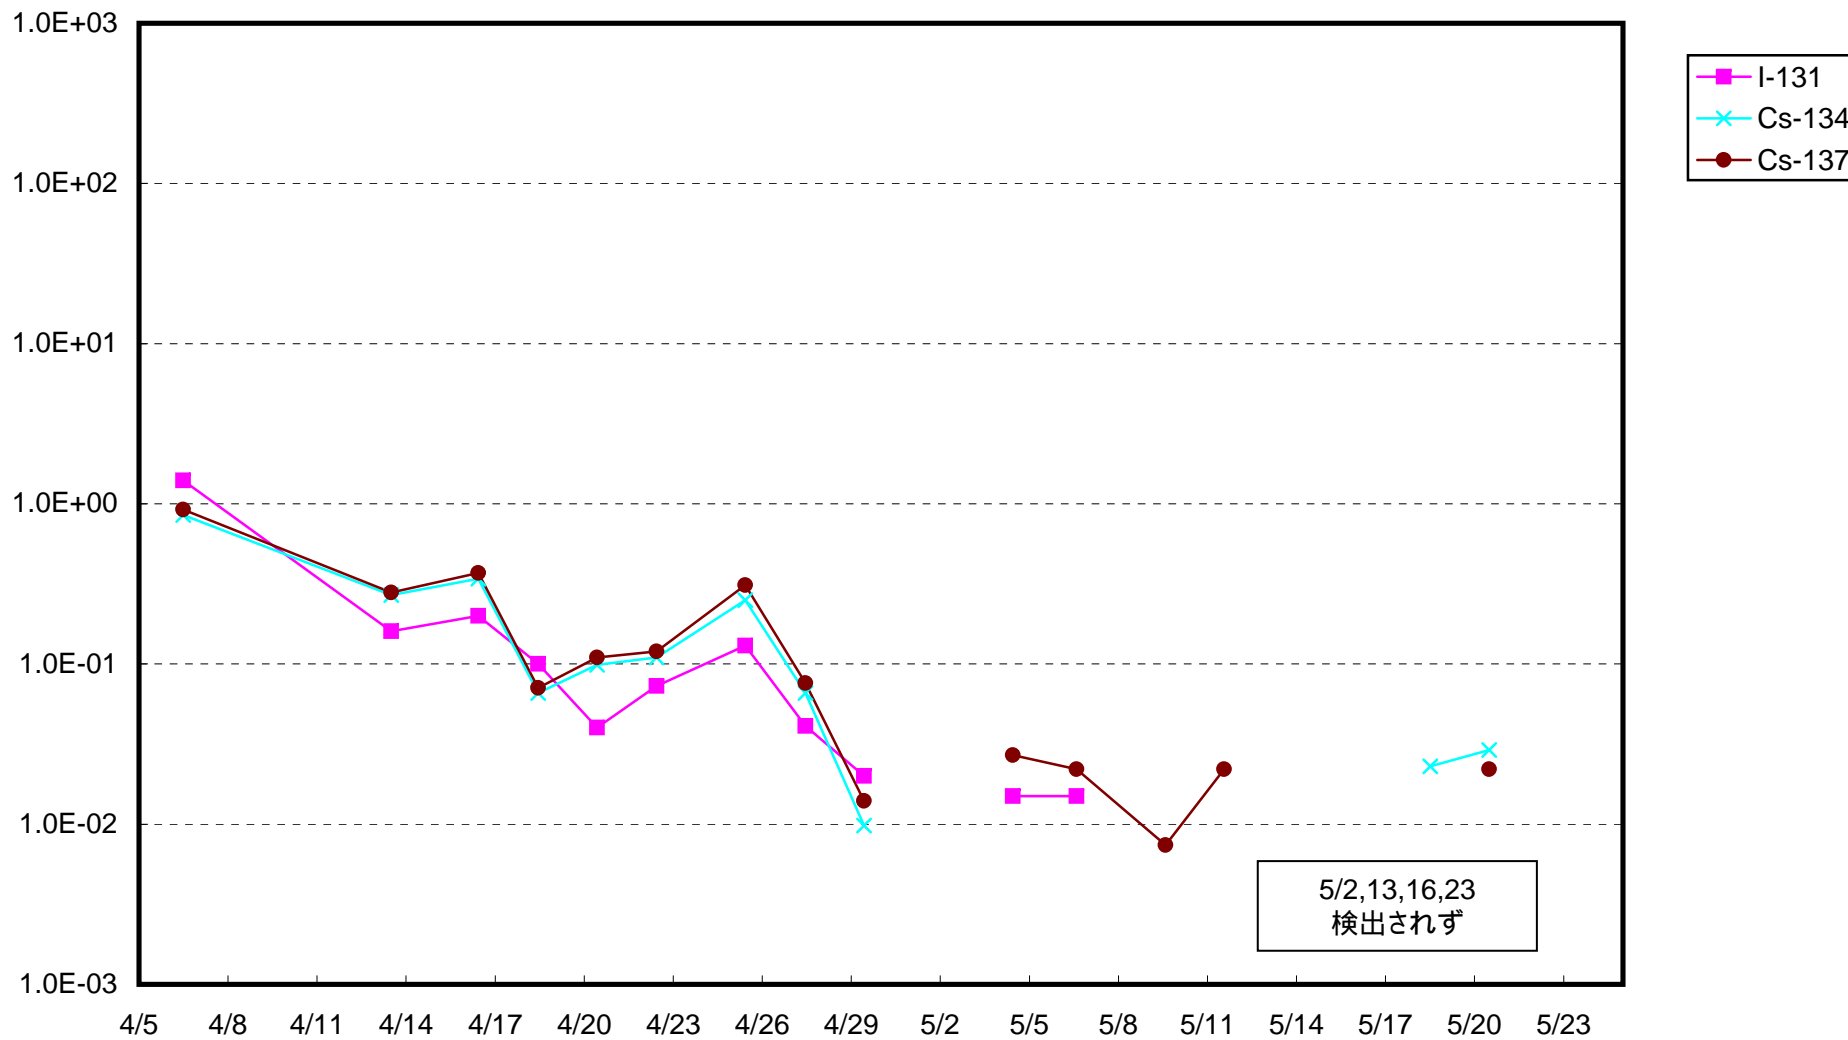

福島第一 1号機サブドレン放射能濃度 (Bq / cm³)

福島第一 2号機サブドレン放射能濃度 (Bq / cm³)

福島第一 3号機サブドレン放射能濃度 (Bq / cm³)

福島第一 4号機サブドレン放射能濃度 (Bq / cm³)

福島第一 5号機サブドレン放射能濃度 (Bq / cm³)

福島第一 6号機サブドレン放射能濃度 (Bq / cm³)

福島第一 構内深井戸放射能濃度 (Bq / cm³)