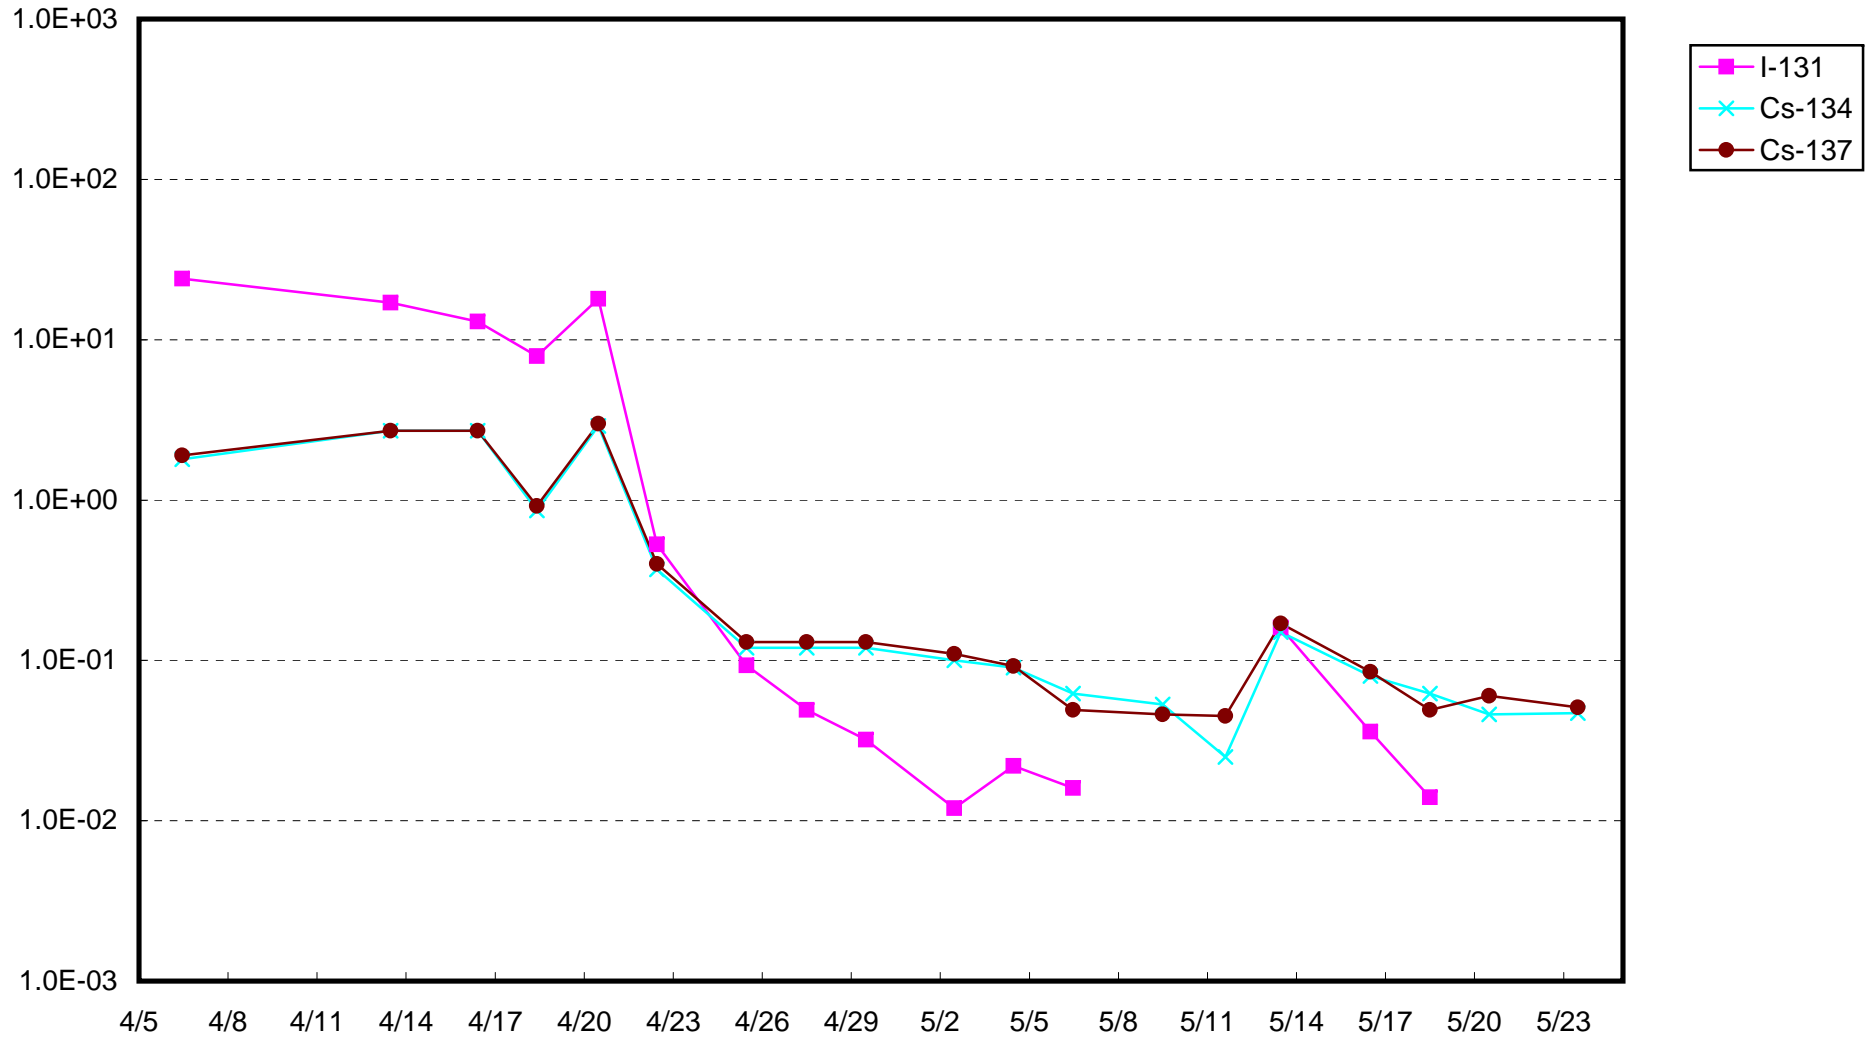

福島第一 1号機サブドレン放射能濃度 (Bq / cm³)

福島第一 2号機サブドレン放射能濃度 (Bq / cm³)

福島第一 3号機サブドレン放射能濃度 (Bq / cm³)

福島第一 4号機サブドレン放射能濃度 (Bq / cm³)

福島第一 5号機サブドレン放射能濃度 (Bq / cm³)

福島第一 6号機サブドレン放射能濃度 (Bq / cm³)

福島第一 構内深井戸放射能濃度 (Bq / cm³)