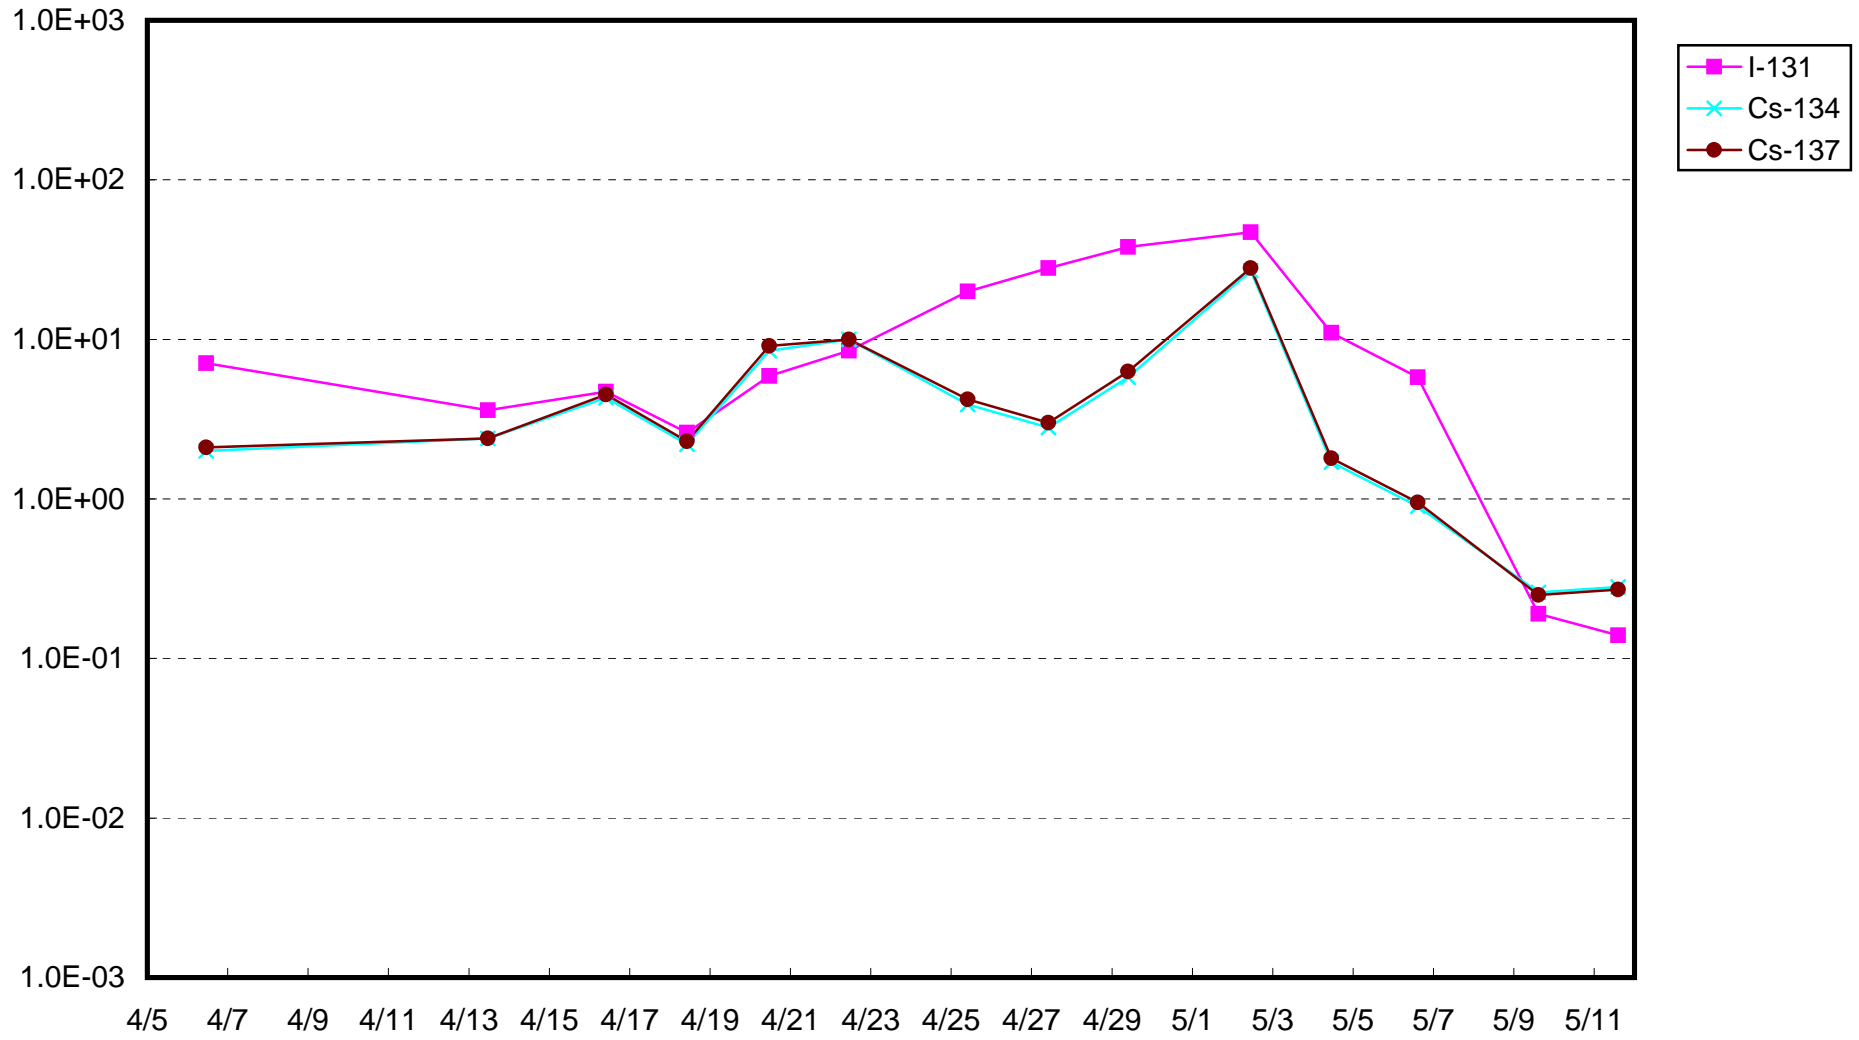

福島第一 1号機サブドレン放射能濃度 (Bq / cm³)

福島第一 2号機サブドレン放射能濃度 (Bq / cm³)

福島第一 3号機サブドレン放射能濃度 (Bq / cm³)

福島第一 4号機サブドレン放射能濃度 (Bq / cm³)

福島第一 5号機サブドレン放射能濃度 (Bq / cm³)

福島第一 6号機サブドレン放射能濃度 (Bq / cm³)

福島第一 構内深井戸放射能濃度 (Bq / cm³)