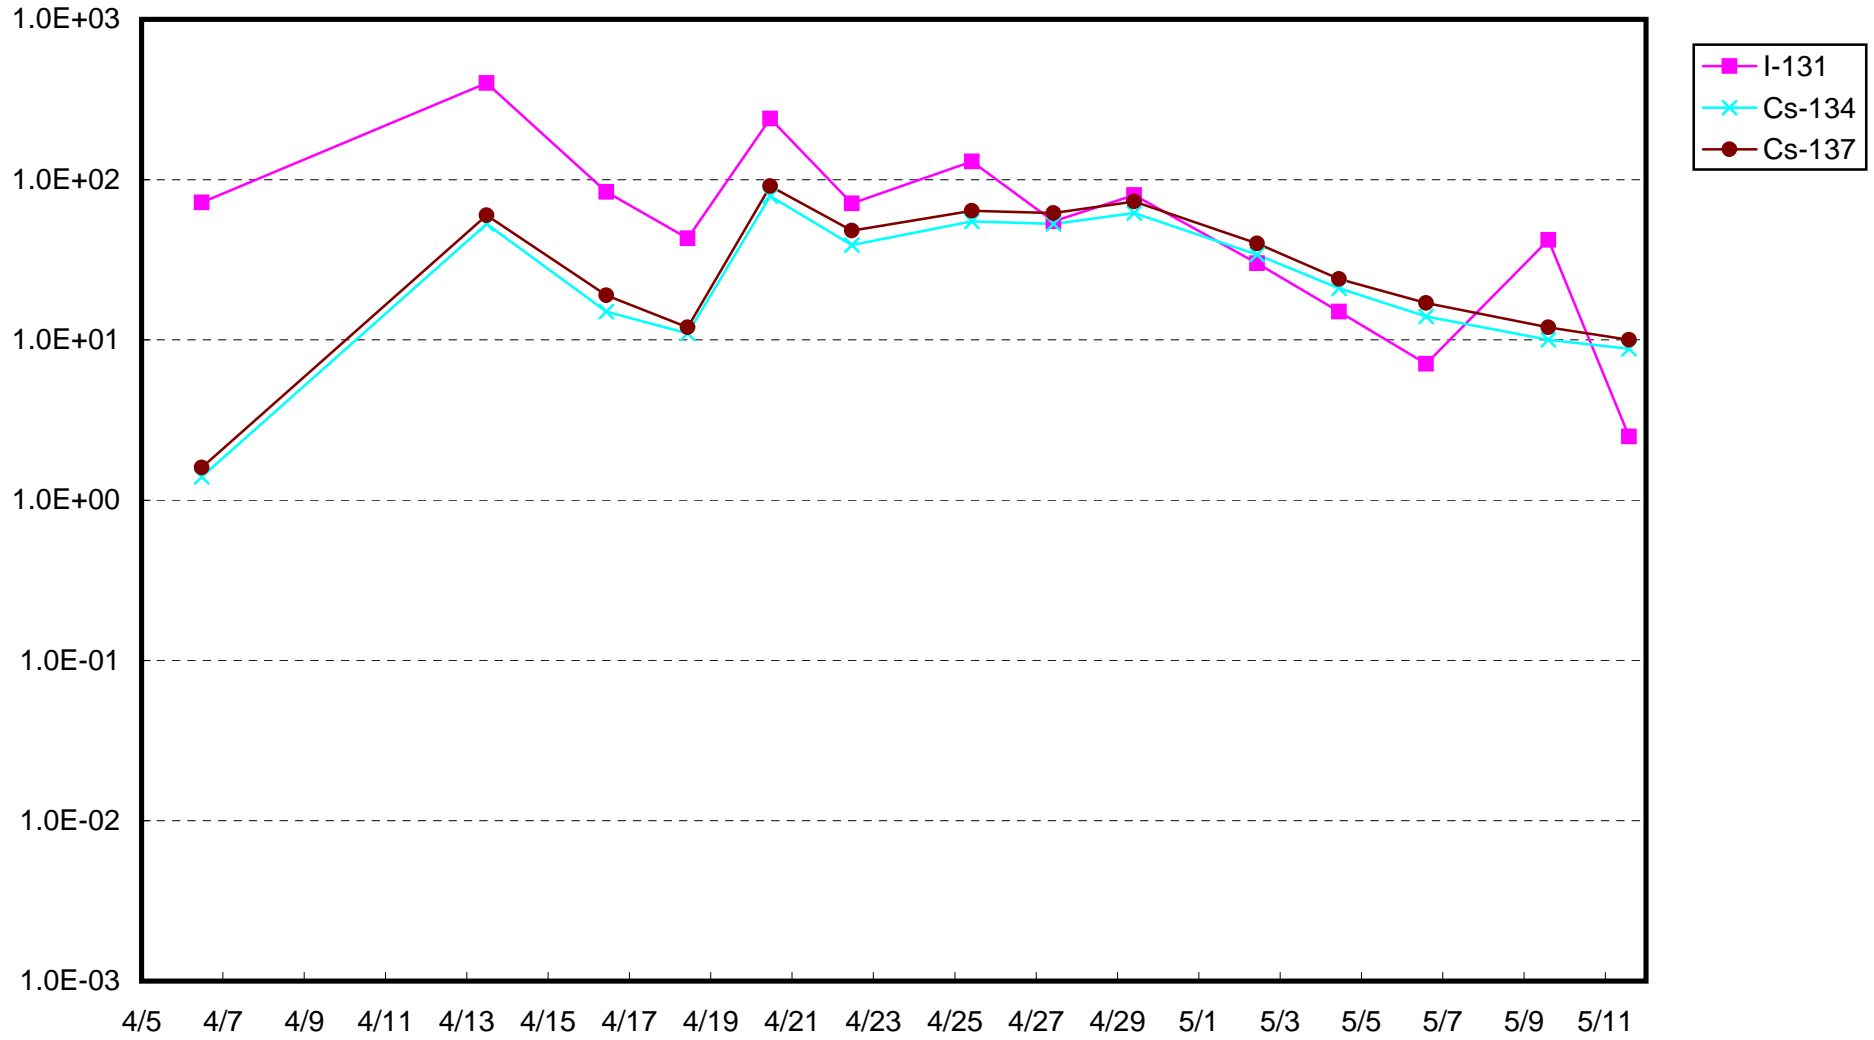

福島第一 1号機サブドレン放射能濃度 (Bq / cm³)

福島第一 2号機サブドレン放射能濃度 (Bq / cm³)

福島第一 3号機サブドレン放射能濃度 (Bq / cm³)

福島第一 4号機サブドレン放射能濃度 (Bq / cm³)

福島第一 5号機サブドレン放射能濃度 (Bq / cm³)

福島第一 6号機サブドレン放射能濃度 (Bq / cm³)

福島第一 構内深井戸放射能濃度 (Bq / cm³)