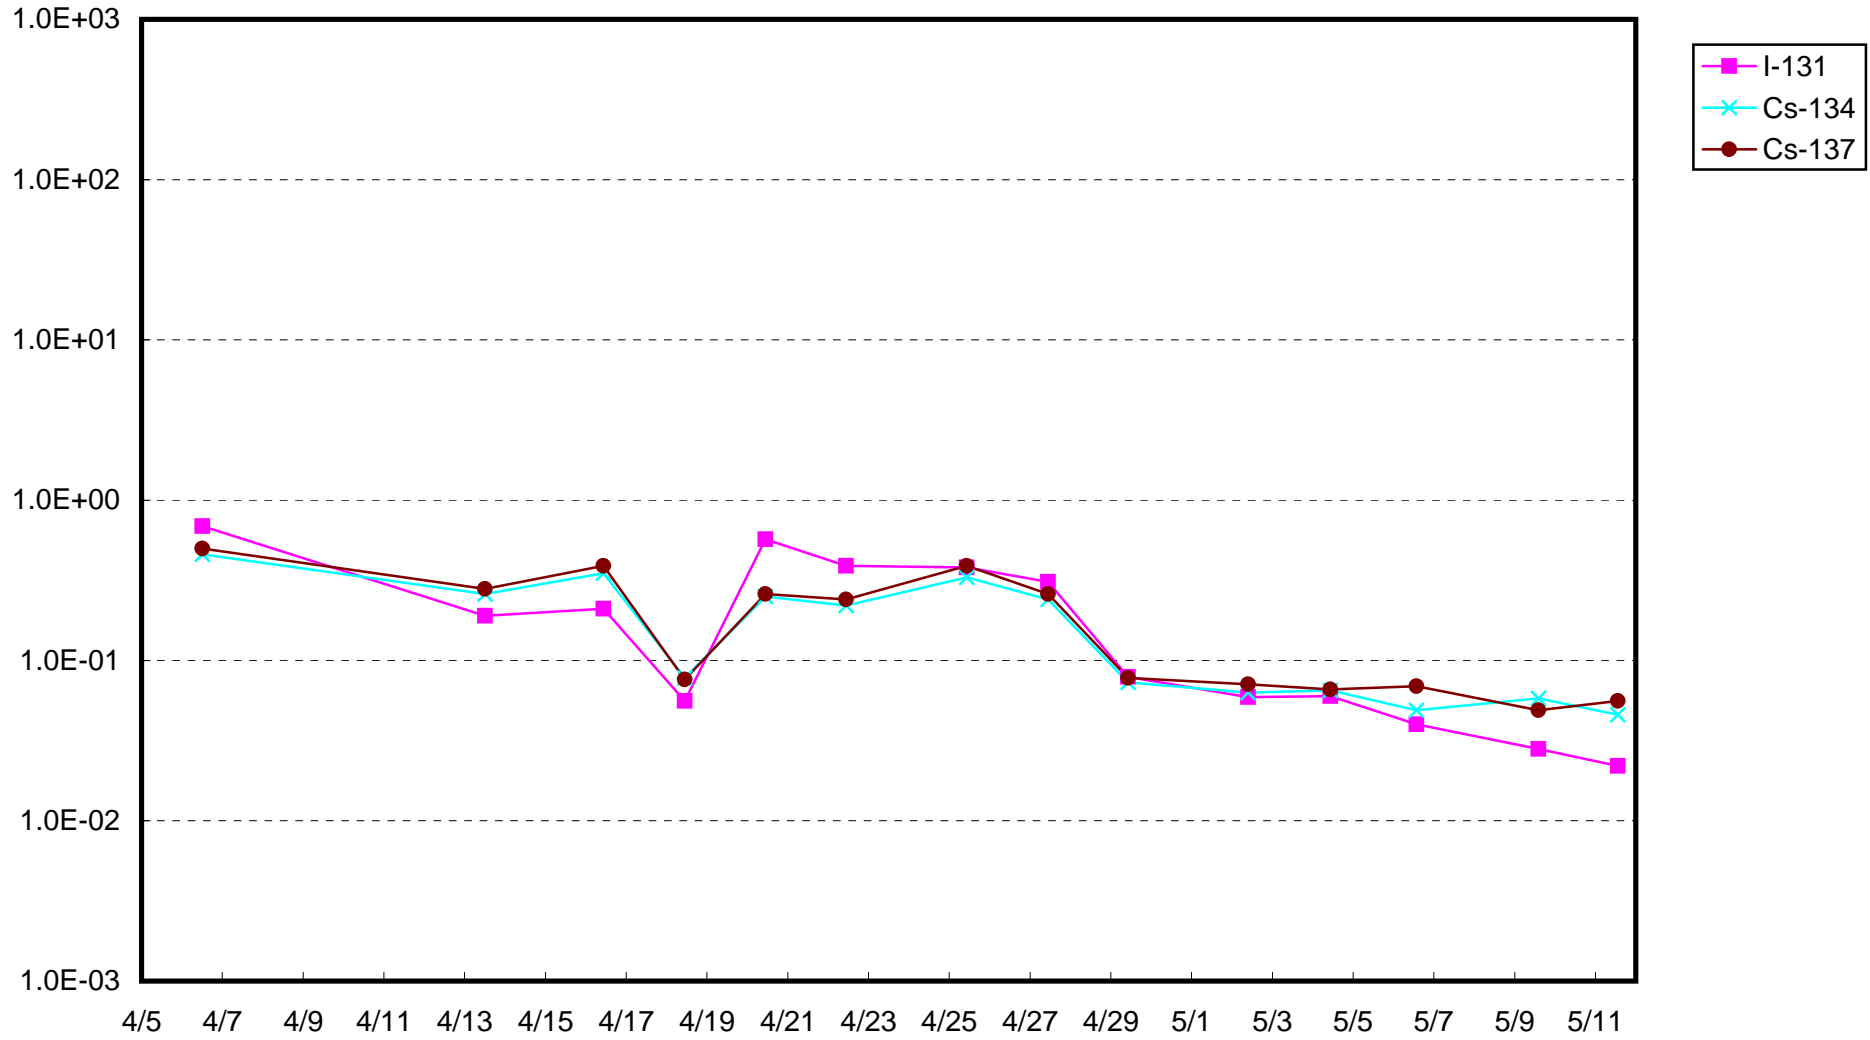

福島第一 1号機サブドレン放射能濃度 (Bq / cm³)

福島第一 2号機サブドレン放射能濃度 (Bq / cm³)

福島第一 3号機サブドレン放射能濃度 (Bq / cm³)

福島第一 4号機サブドレン放射能濃度 (Bq / cm³)

福島第一 5号機サブドレン放射能濃度 (Bq / cm³)

福島第一 6号機サブドレン放射能濃度 (Bq / cm³)

福島第一 構内深井戸放射能濃度 (Bq / cm³)