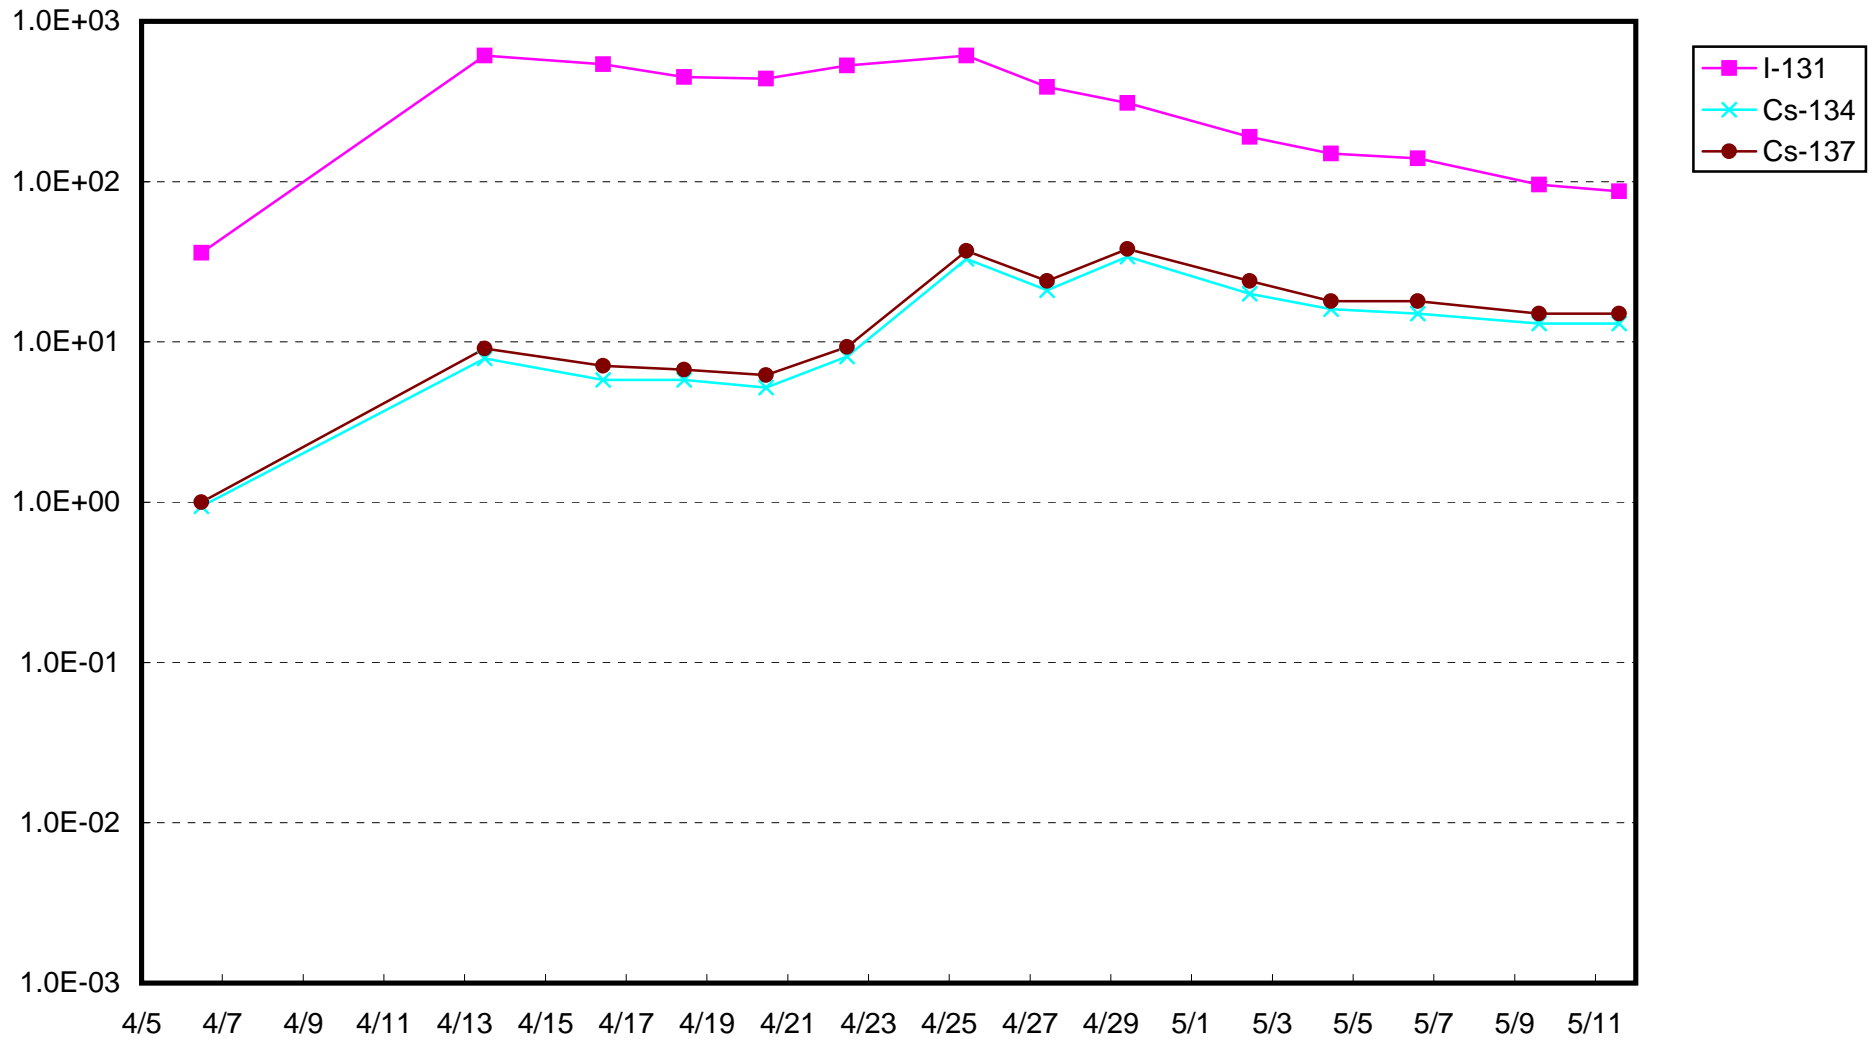

福島第一 1号機サブドレン放射能濃度 (Bq / cm³)

福島第一 2号機サブドレン放射能濃度 (Bq / cm³)

福島第一 3号機サブドレン放射能濃度 (Bq / cm³)

福島第一 4号機サブドレン放射能濃度 (Bq / cm³)

福島第一 5号機サブドレン放射能濃度 (Bq / cm³)

福島第一 6号機サブドレン放射能濃度 (Bq / cm³)

福島第一 構内深井戸放射能濃度 (Bq / cm³)