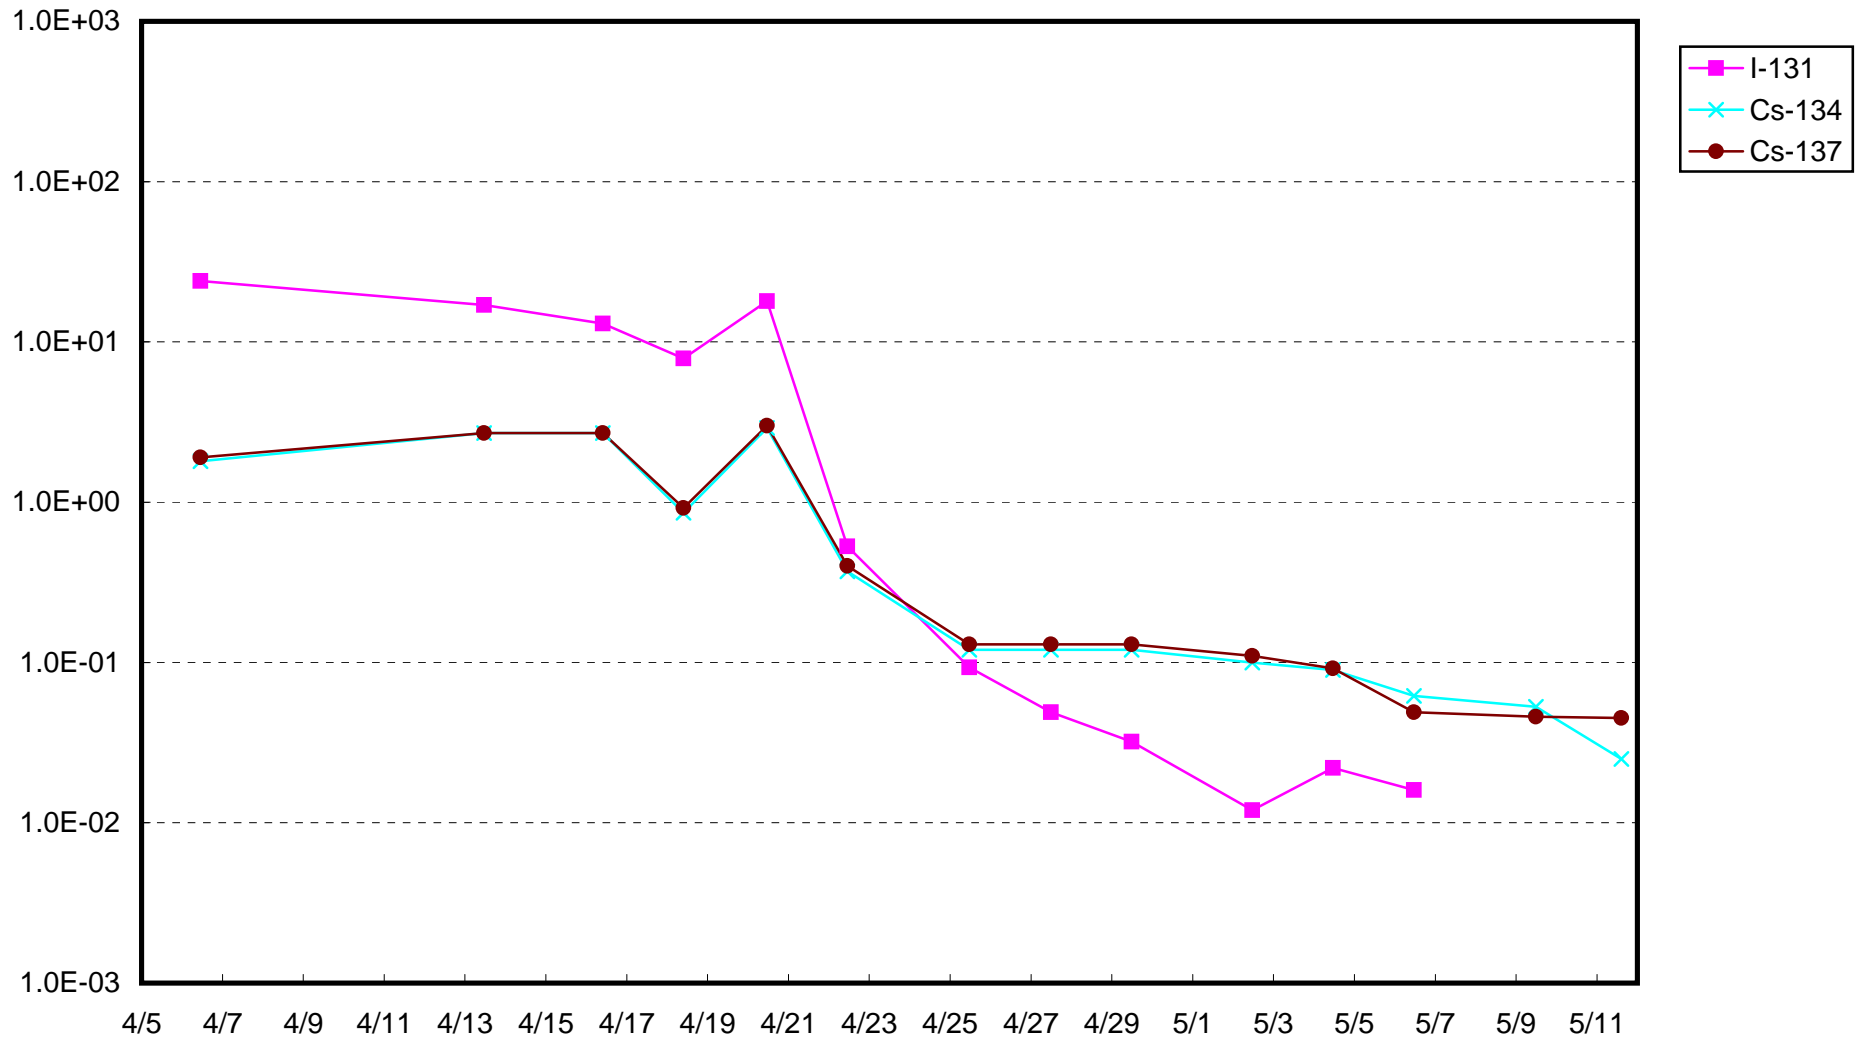

福島第一 1号機サブドレン放射能濃度 (Bq / cm³)

福島第一 2号機サブドレン放射能濃度 (Bq / cm³)

福島第一 3号機サブドレン放射能濃度 (Bq / cm³)

福島第一 4号機サブドレン放射能濃度 (Bq / cm³)

福島第一 5号機サブドレン放射能濃度 (Bq / cm³)

福島第一 6号機サブドレン放射能濃度 (Bq / cm³)

福島第一 構内深井戸放射能濃度 (Bq / cm³)