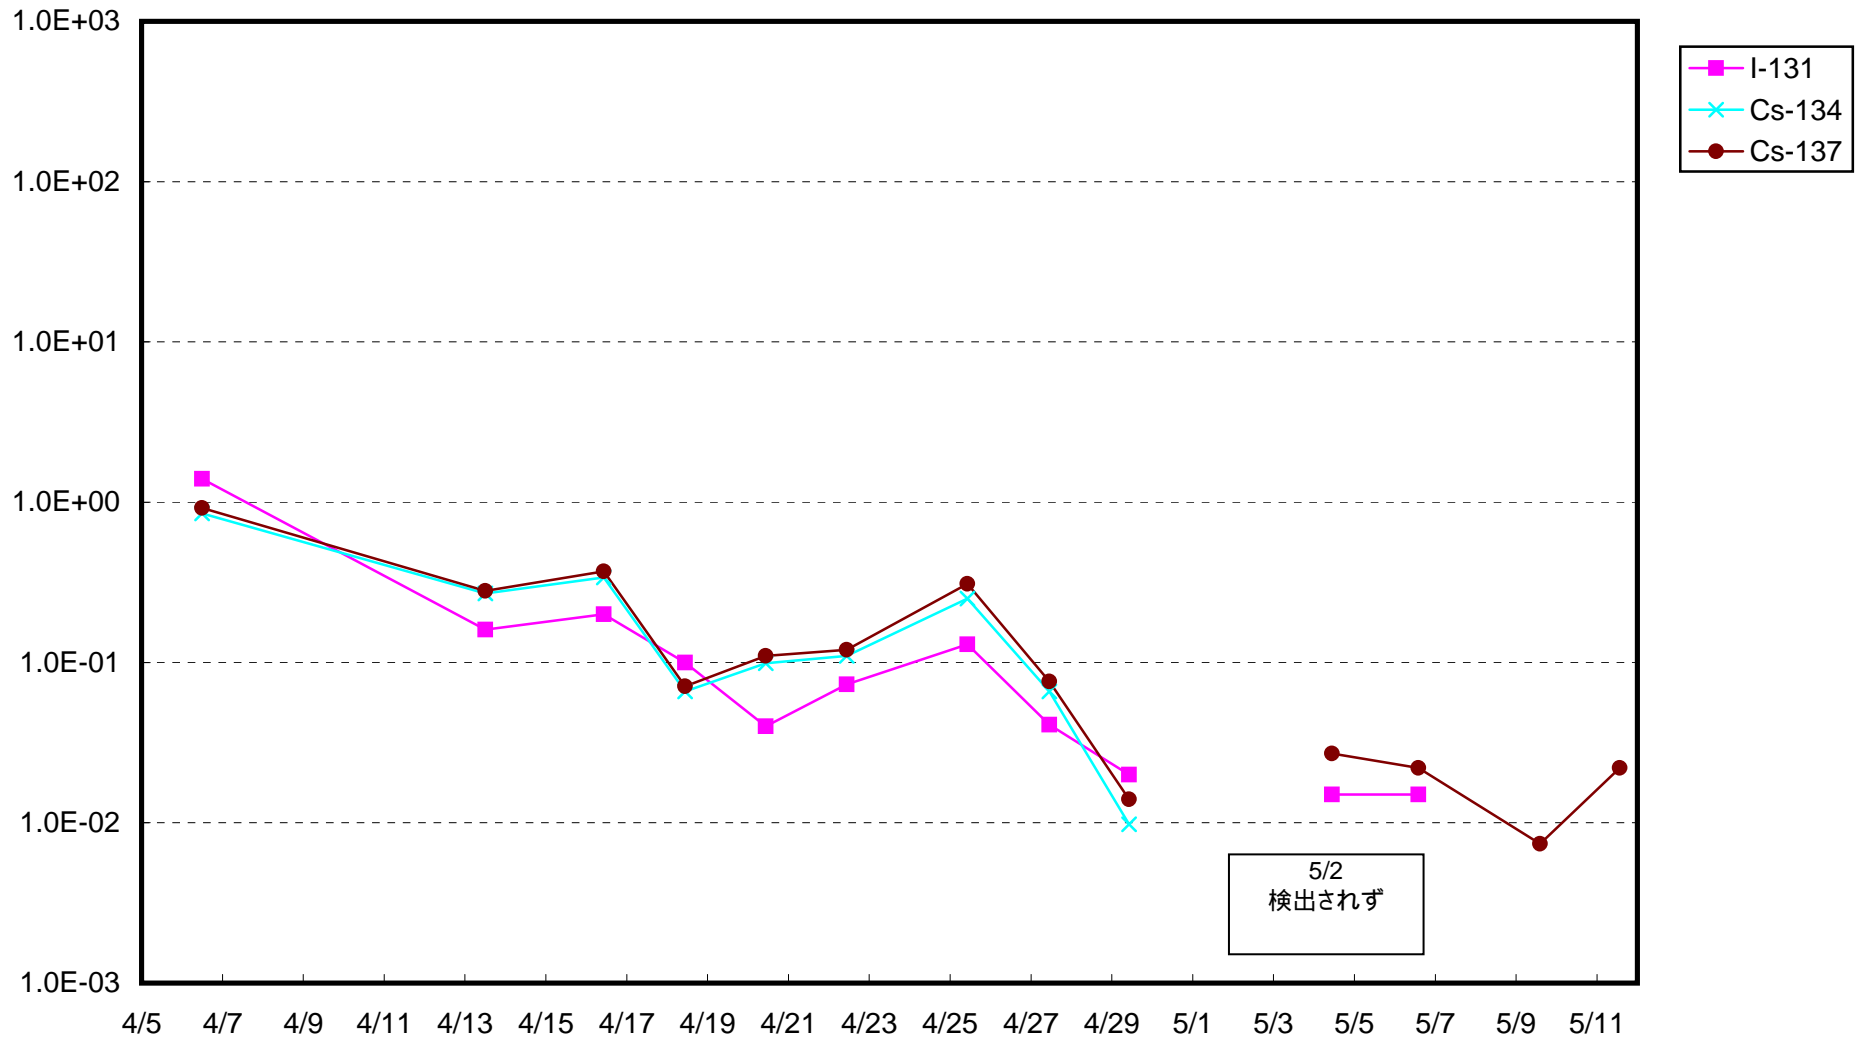

福島第一 1号機サブドレン放射能濃度 (Bq / cm³)

福島第一 2号機サブドレン放射能濃度 (Bq / cm³)

福島第一 3号機サブドレン放射能濃度 (Bq / cm³)

福島第一 4号機サブドレン放射能濃度 (Bq / cm³)

福島第一 5号機サブドレン放射能濃度 (Bq / cm³)

福島第一 6号機サブドレン放射能濃度 (Bq / cm³)

福島第一 構内深井戸放射能濃度 (Bq / cm³)