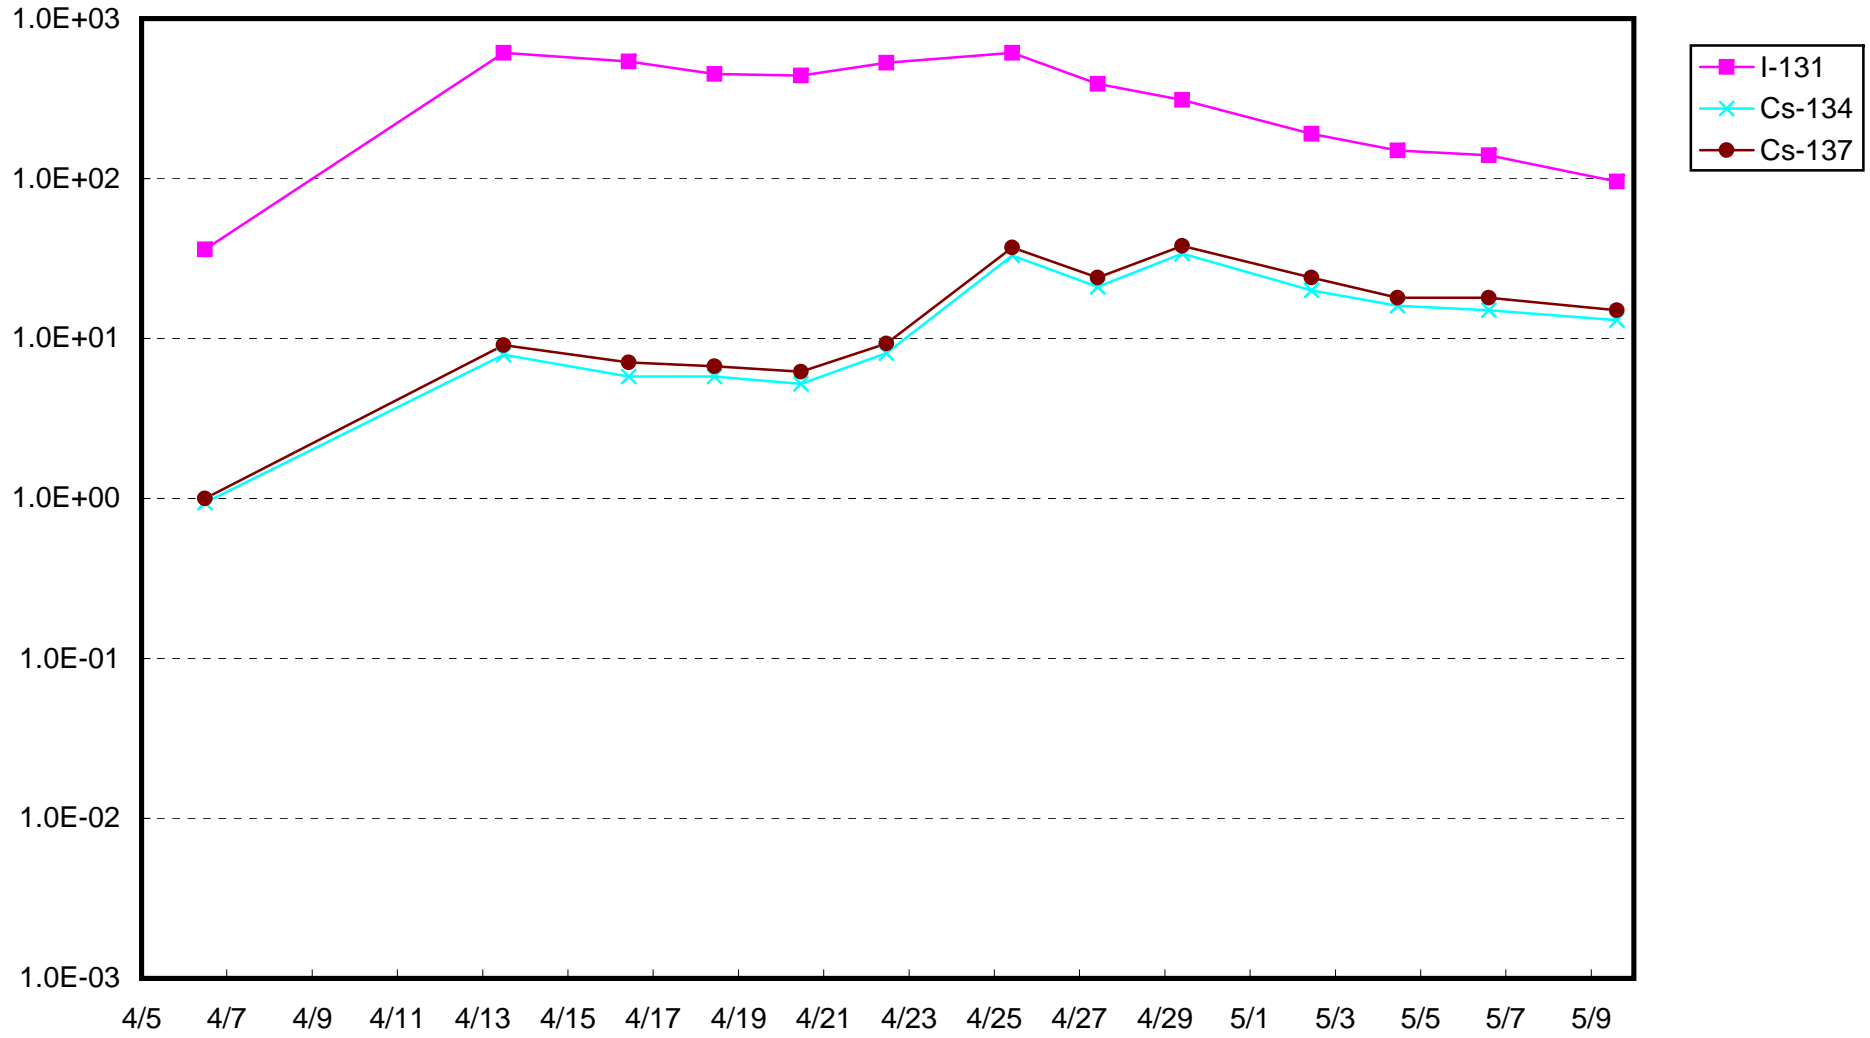

福島第一 1号機サブドレン放射能濃度(Bq/cm³)

福島第一 2号機サブドレン放射能濃度(Bq/cm³)

福島第一 3号機サブドレン放射能濃度(Bq/cm³)

福島第一 4号機サブドレン放射能濃度(Bq/cm³)

福島第一 5号機サブドレン放射能濃度(Bq/cm³)

福島第一 6号機サブドレン放射能濃度(Bq/cm³)

福島第一 構内深井戸放射能濃度(Bq/cm³)