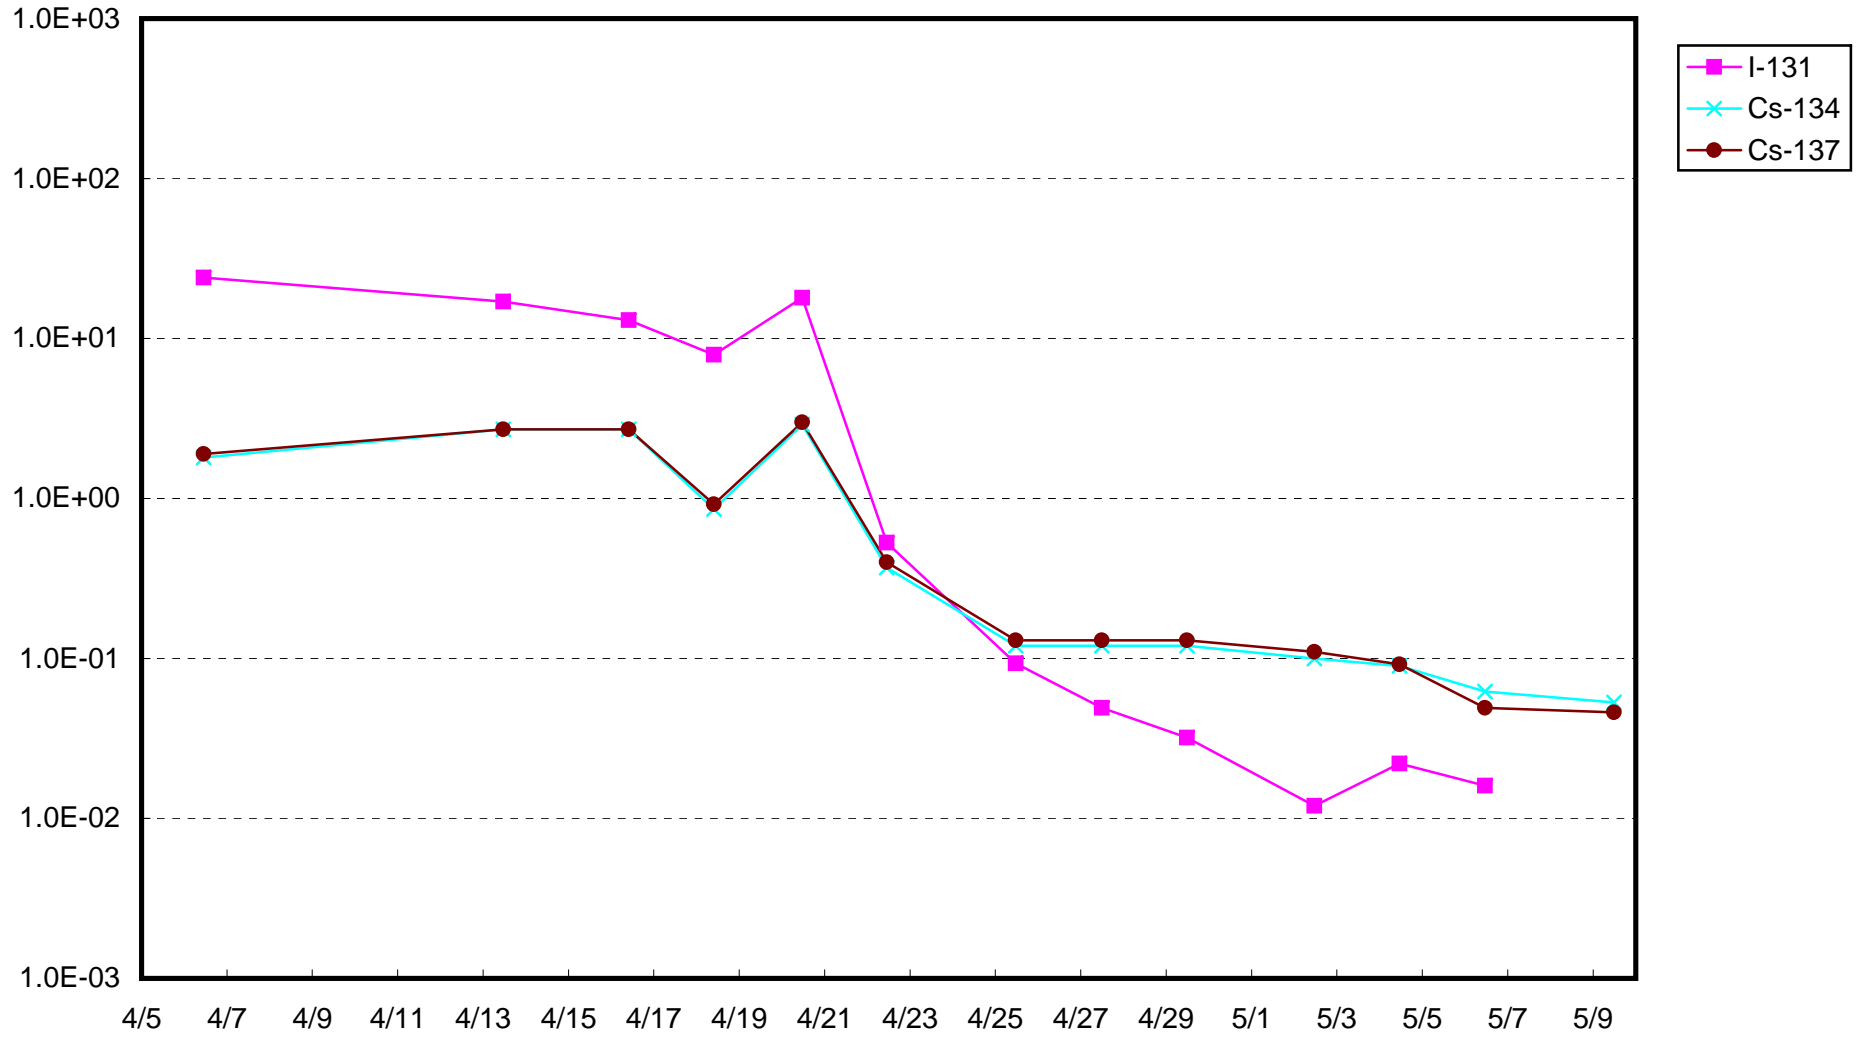

福島第一 1号機サブドレン放射能濃度(Bq/cm³)

福島第一 2号機サブドレン放射能濃度(Bq/cm³)

福島第一 3号機サブドレン放射能濃度(Bq/cm³)

福島第一 4号機サブドレン放射能濃度(Bq/cm³)

福島第一 5号機サブドレン放射能濃度(Bq/cm³)

福島第一 6号機サブドレン放射能濃度(Bq/cm³)

福島第一 構内深井戸放射能濃度(Bq/cm³)