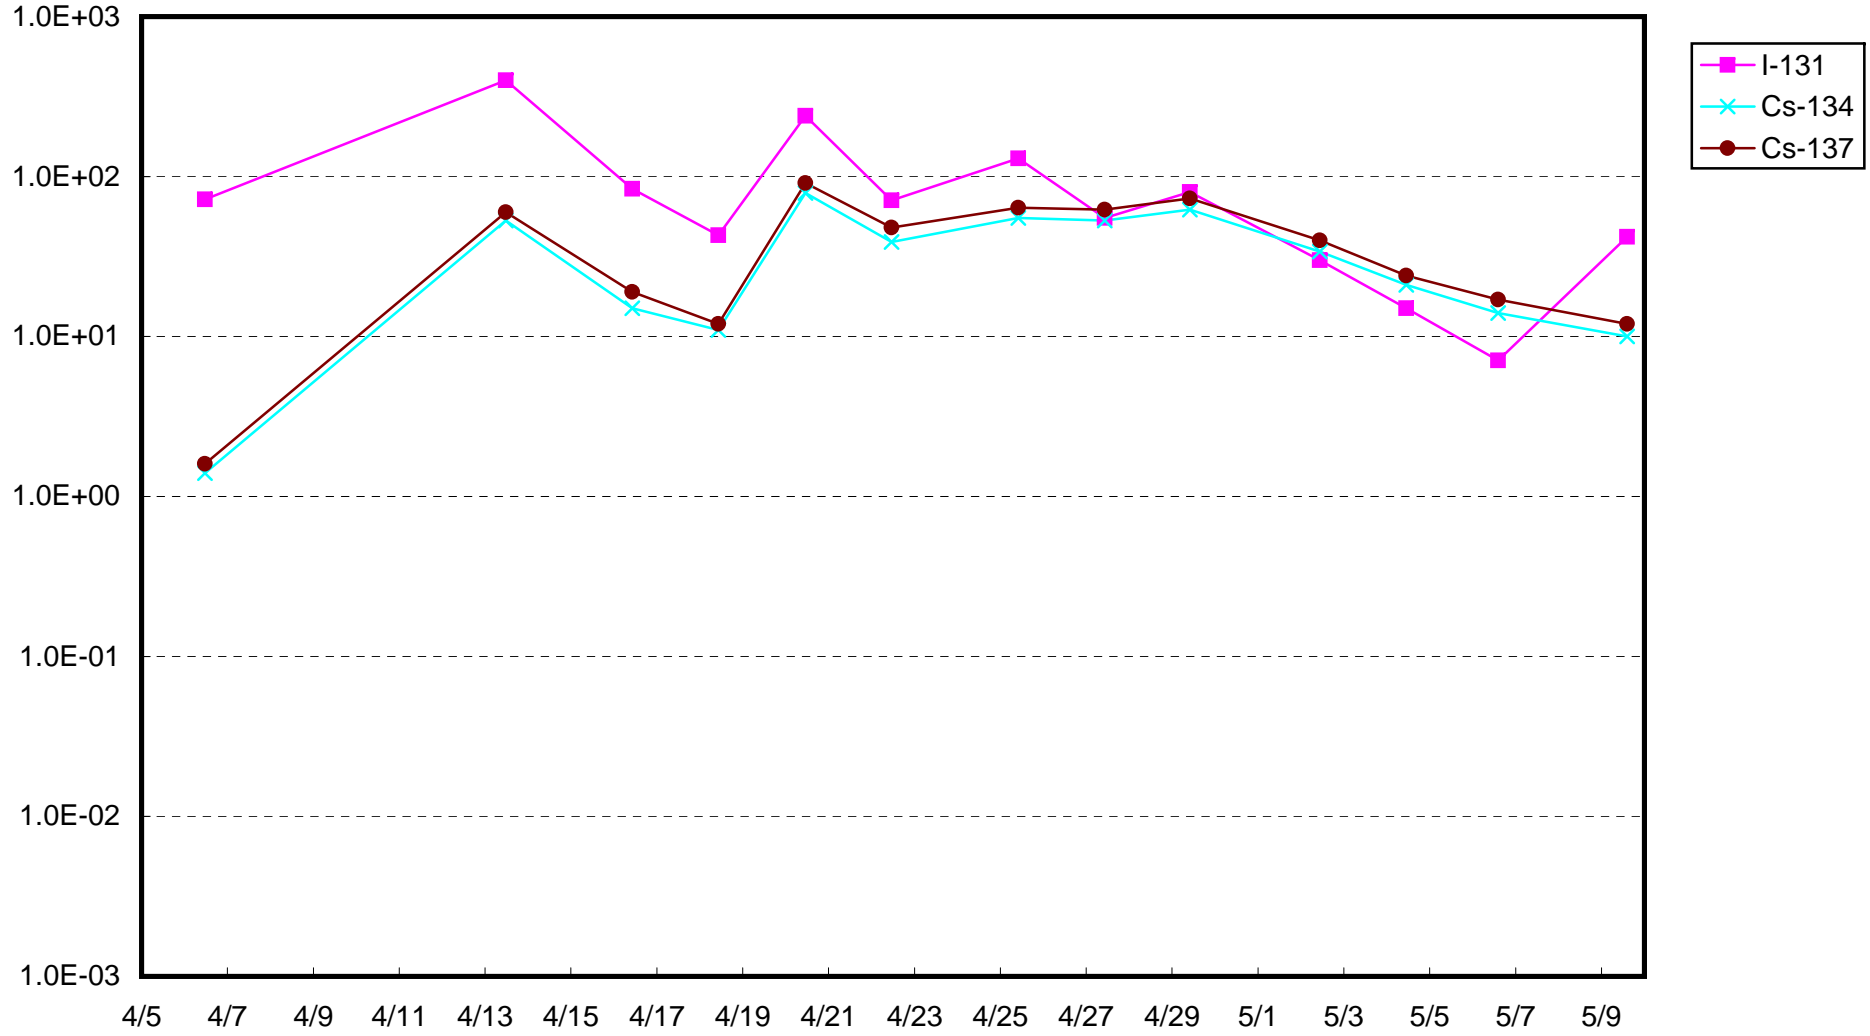

福島第一 1号機サブドレン放射能濃度(Bq/cm³)

福島第一 2号機サブドレン放射能濃度(Bq/cm³)

福島第一 3号機サブドレン放射能濃度(Bq/cm³)

福島第一 4号機サブドレン放射能濃度(Bq/cm³)

福島第一 5号機サブドレン放射能濃度(Bq/cm³)

福島第一 6号機サブドレン放射能濃度(Bq/cm³)

福島第一 構内深井戸放射能濃度(Bq/cm³)