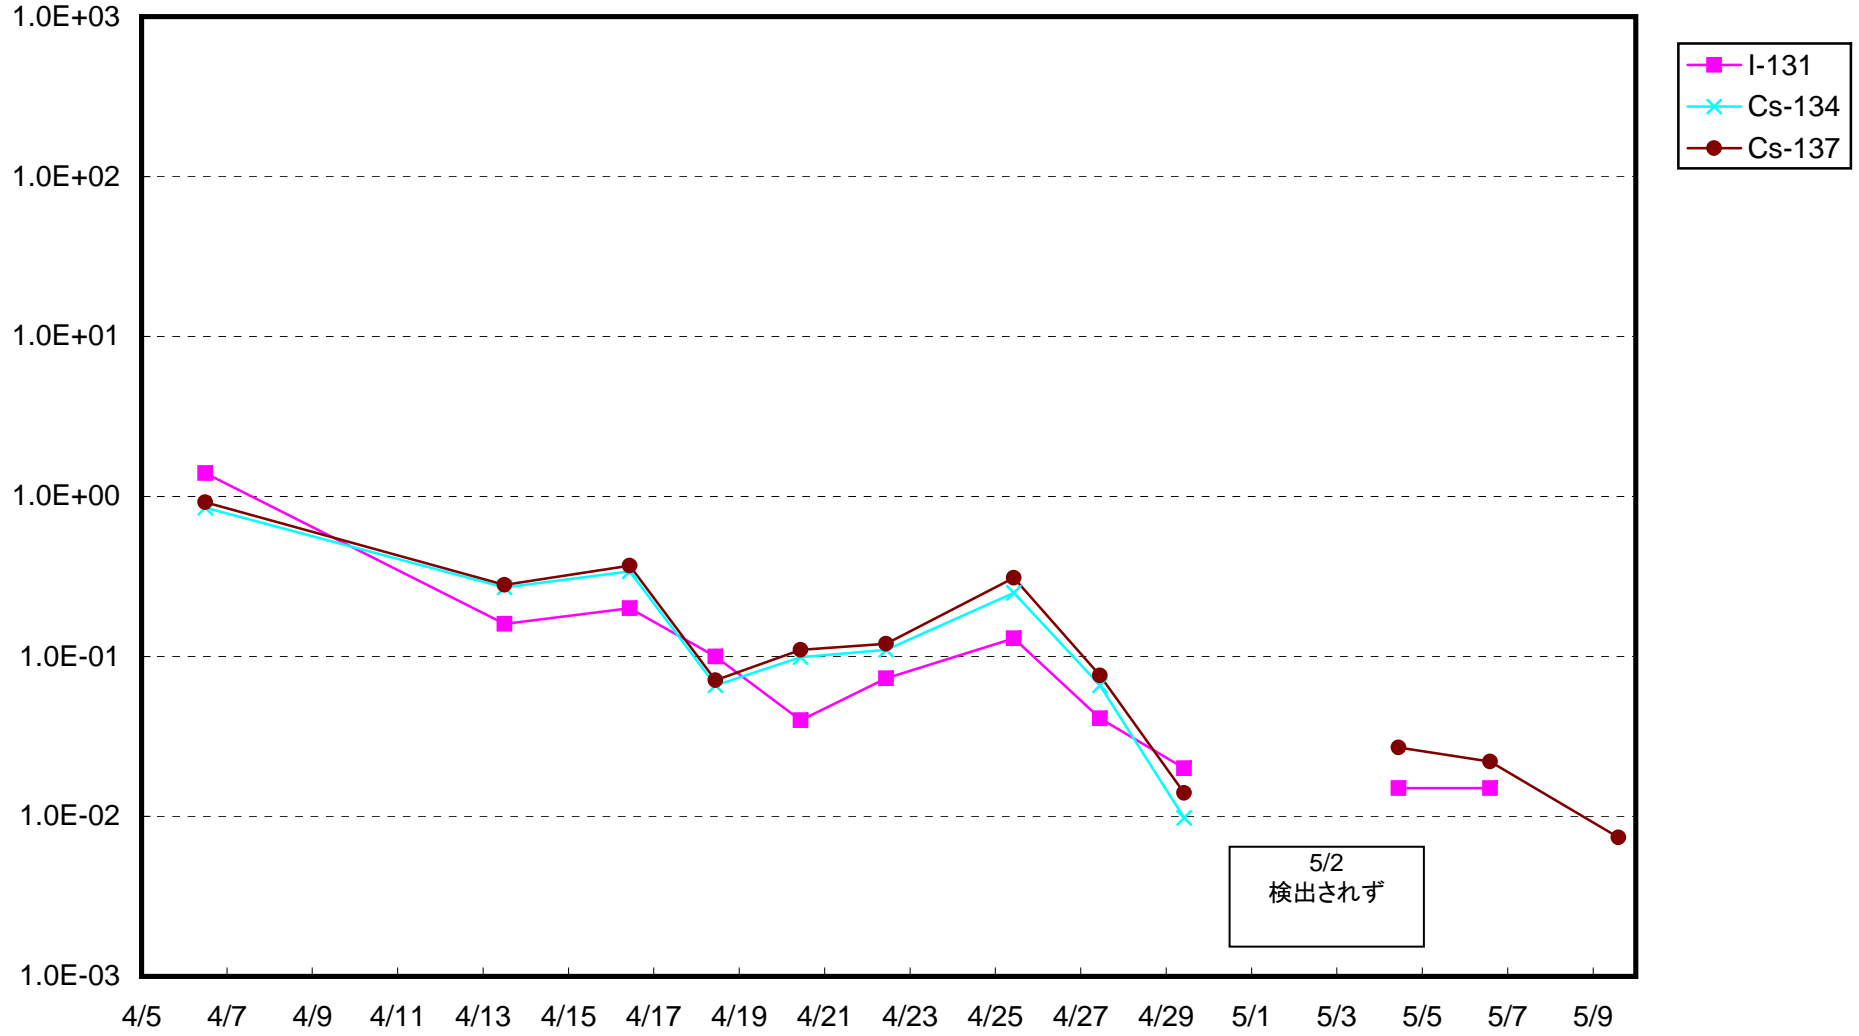

福島第一 1号機サブドレン放射能濃度(Bq/cm³)

福島第一 2号機サブドレン放射能濃度(Bq/cm³)

福島第一 3号機サブドレン放射能濃度(Bq/cm³)

福島第一 4号機サブドレン放射能濃度(Bq/cm³)

福島第一 5号機サブドレン放射能濃度(Bq/cm³)

福島第一 6号機サブドレン放射能濃度(Bq/cm³)

福島第一 構内深井戸放射能濃度(Bq/cm³)