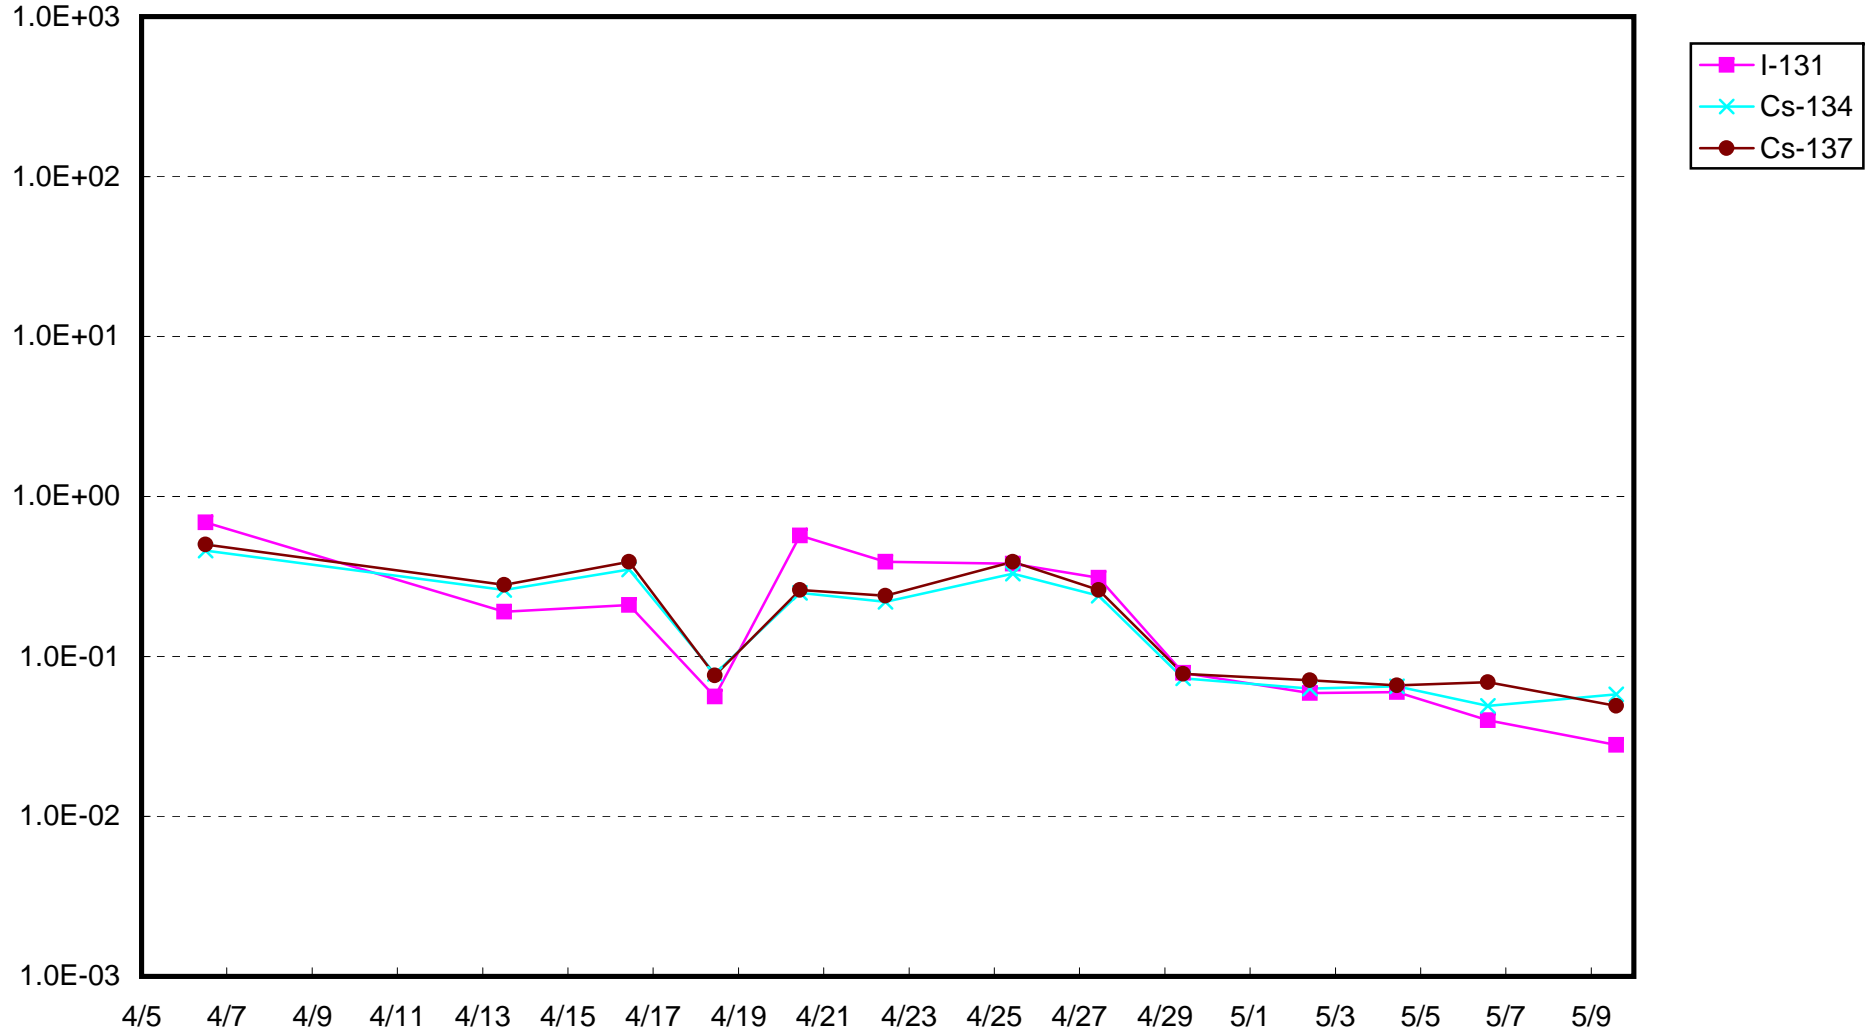

福島第一 1号機サブドレン放射能濃度(Bq/cm³)

福島第一 2号機サブドレン放射能濃度(Bq/cm³)

福島第一 3号機サブドレン放射能濃度(Bq/cm³)

福島第一 4号機サブドレン放射能濃度(Bq/cm³)

福島第一 5号機サブドレン放射能濃度(Bq/cm³)

福島第一 6号機サブドレン放射能濃度(Bq/cm³)

福島第一 構内深井戸放射能濃度(Bq/cm³)