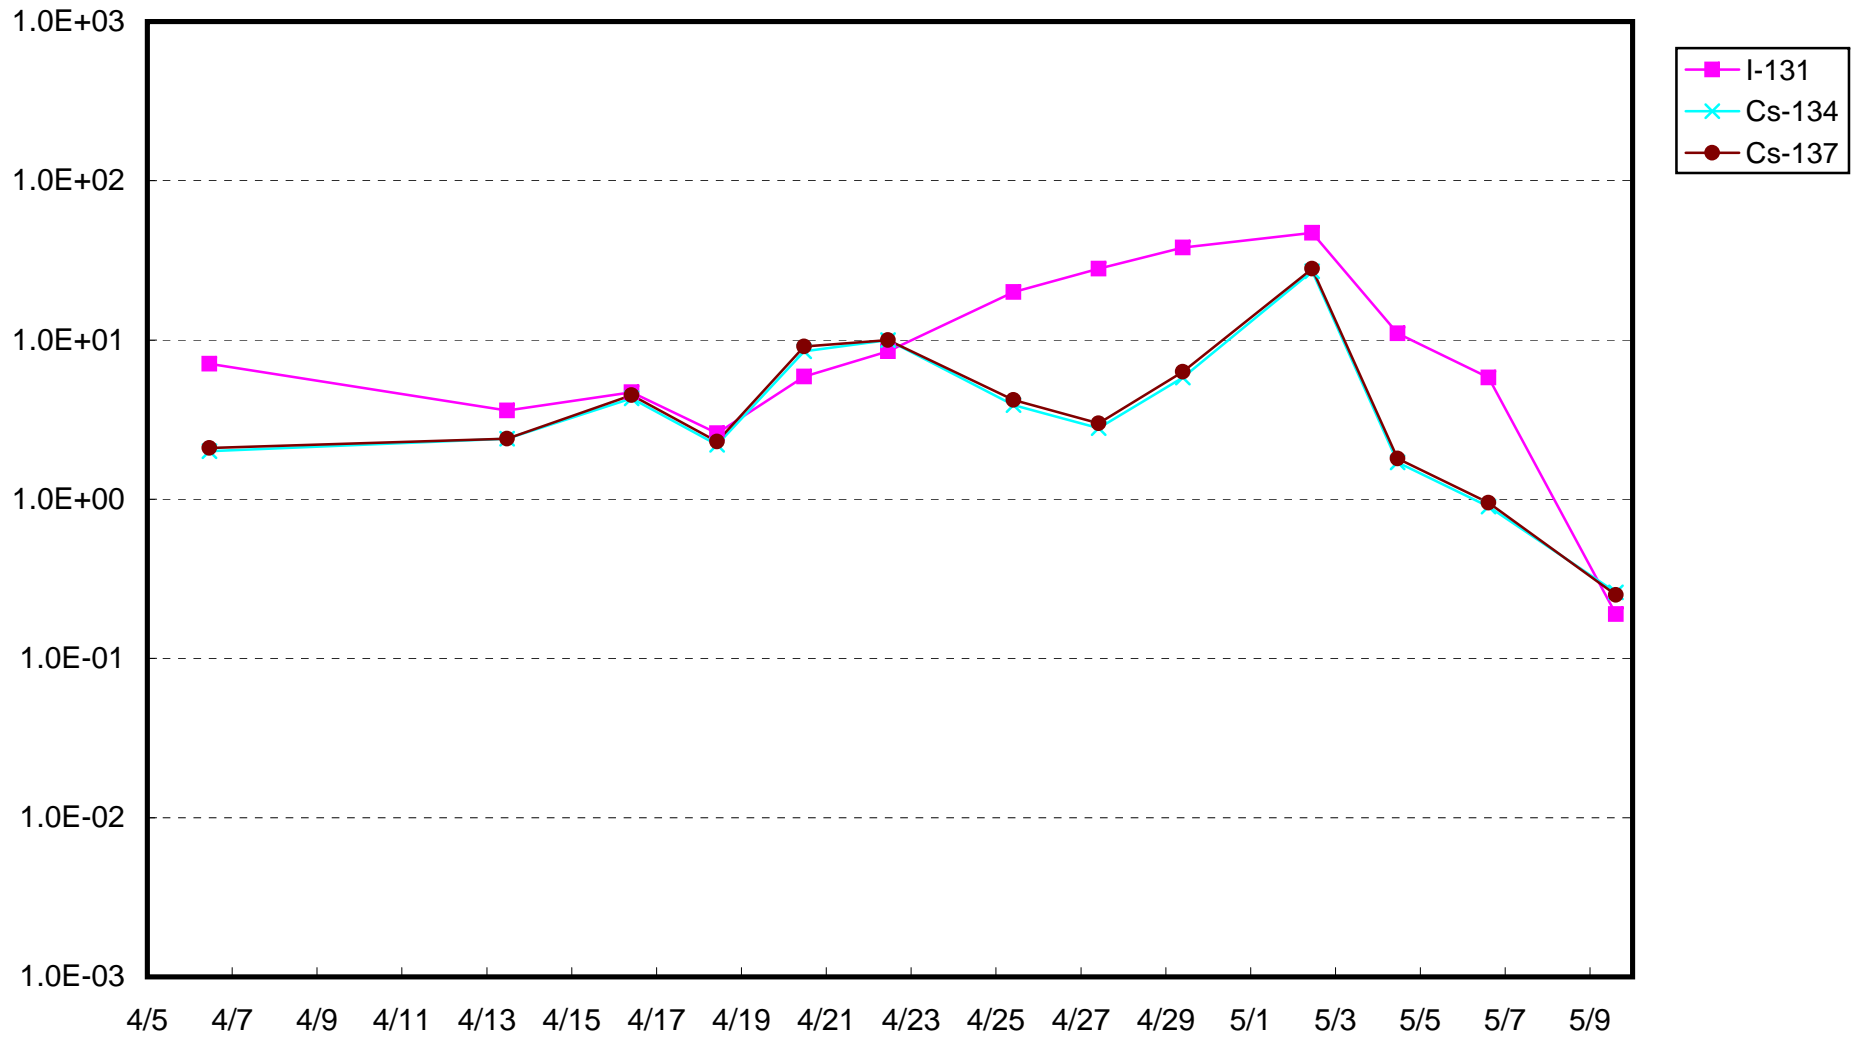

福島第一 1号機サブドレン放射能濃度(Bq/cm³)

福島第一 2号機サブドレン放射能濃度(Bq/cm³)

福島第一 3号機サブドレン放射能濃度(Bq/cm³)

福島第一 4号機サブドレン放射能濃度(Bq/cm³)

福島第一 5号機サブドレン放射能濃度(Bq/cm³)

福島第一 6号機サブドレン放射能濃度(Bq/cm³)

福島第一 構内深井戸放射能濃度(Bq/cm³)