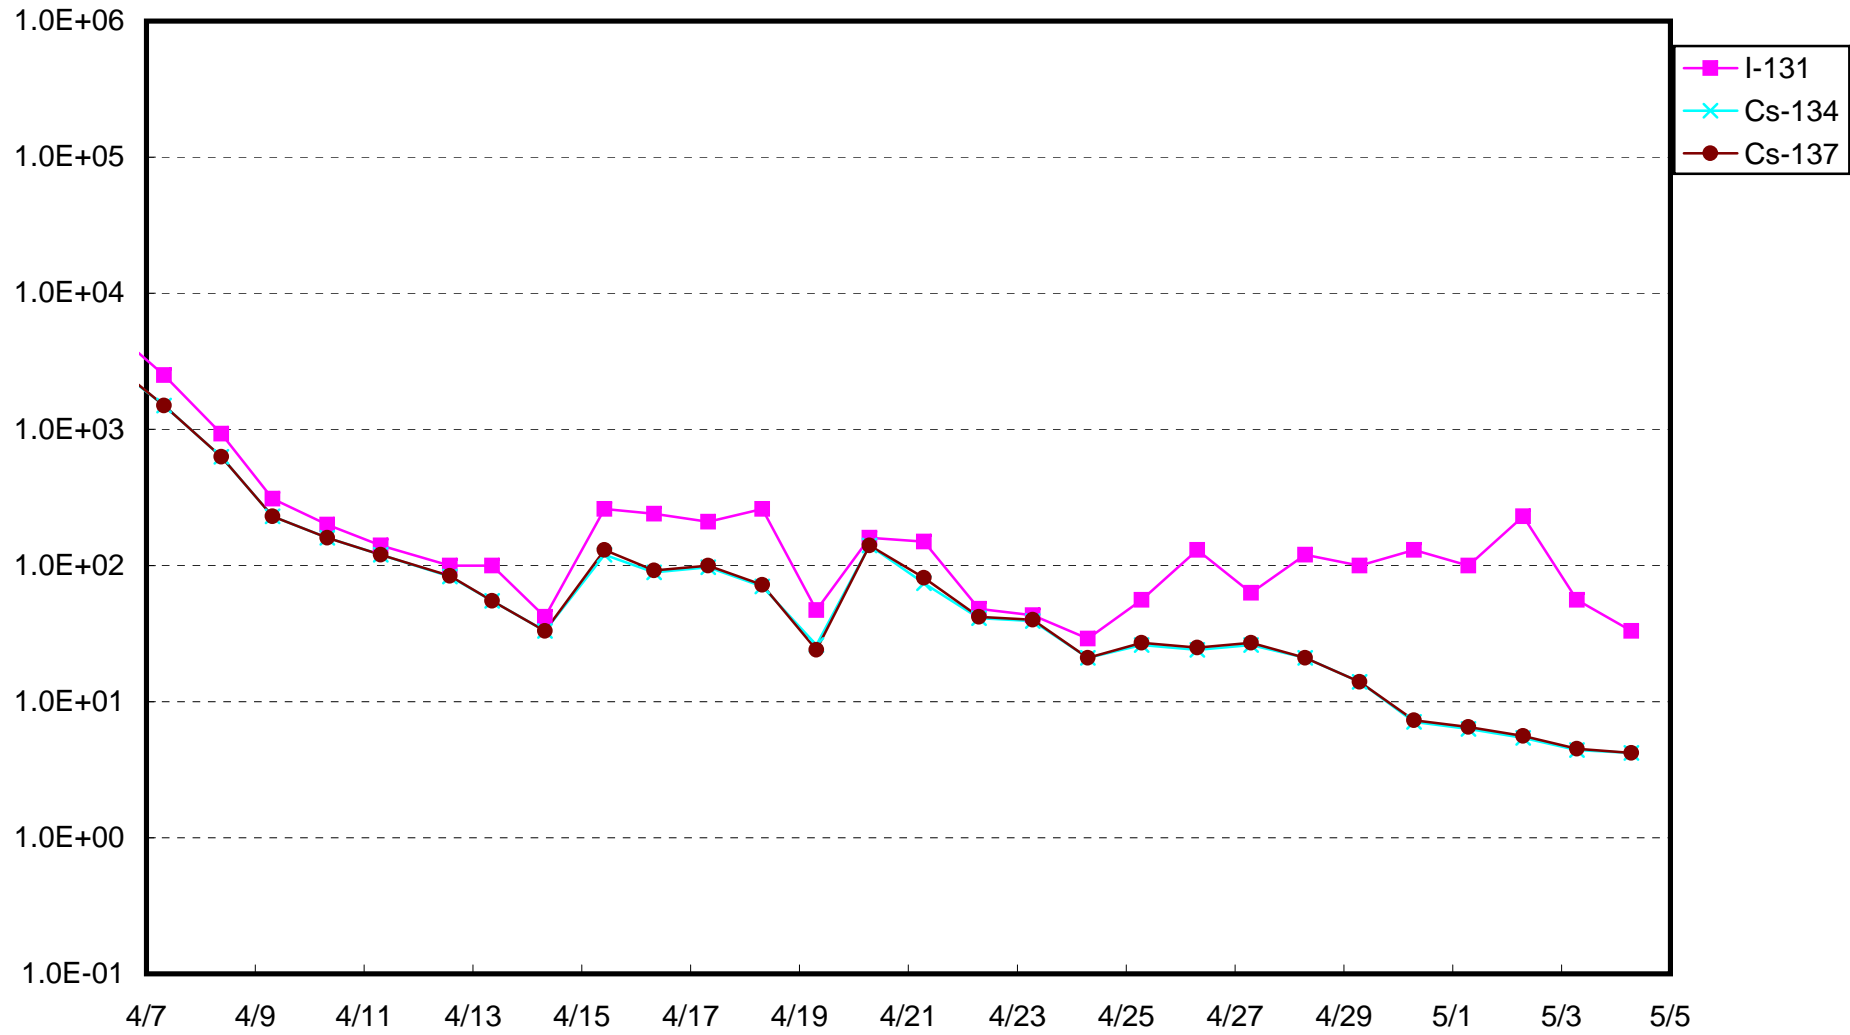

福島第一 物揚場付近 海水放射能濃度(Bq/cm³)

福島第一 2号機バースクリーン付近海水放射能濃度(シルトフェンス内側) (Bq/cm³)

福島第一 2号機バースクリーン付近海水放射能濃度(シルトフェンス外側) (Bq/cm³)

福島第一 1~4号機取水口内南側海水放射能濃度(Bq/cm³)

福島第一 1~4号機取水口内北側海水放射能濃度(Bq/cm³)