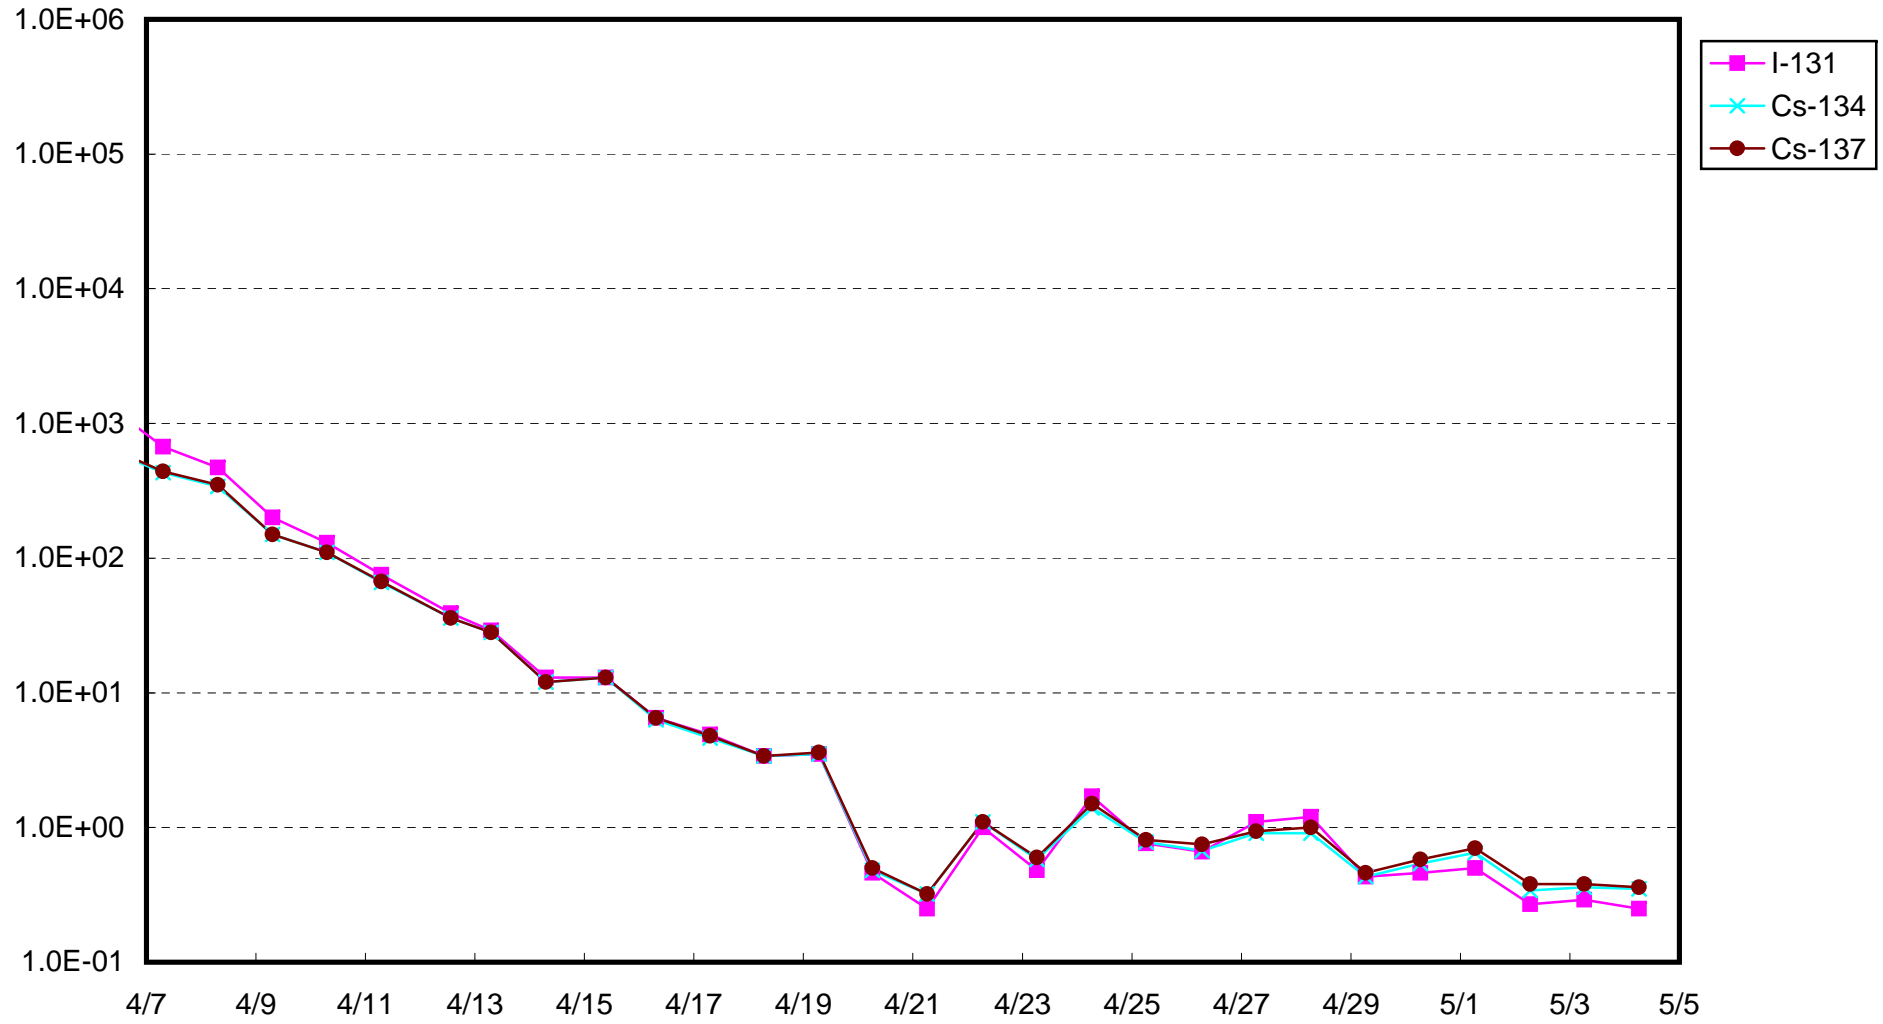

福島第一 物揚場付近 海水放射能濃度(Bq/cm³)

福島第一 2号機バースクリーン付近海水放射能濃度(シルトフェンス内側) (Bq/cm³)

福島第一 2号機バースクリーン付近海水放射能濃度(シルトフェンス外側) (Bq/cm³)

福島第一 1~4号機取水口内南側海水放射能濃度(Bq/cm³)

福島第一 1~4号機取水口内北側海水放射能濃度(Bq/cm³)