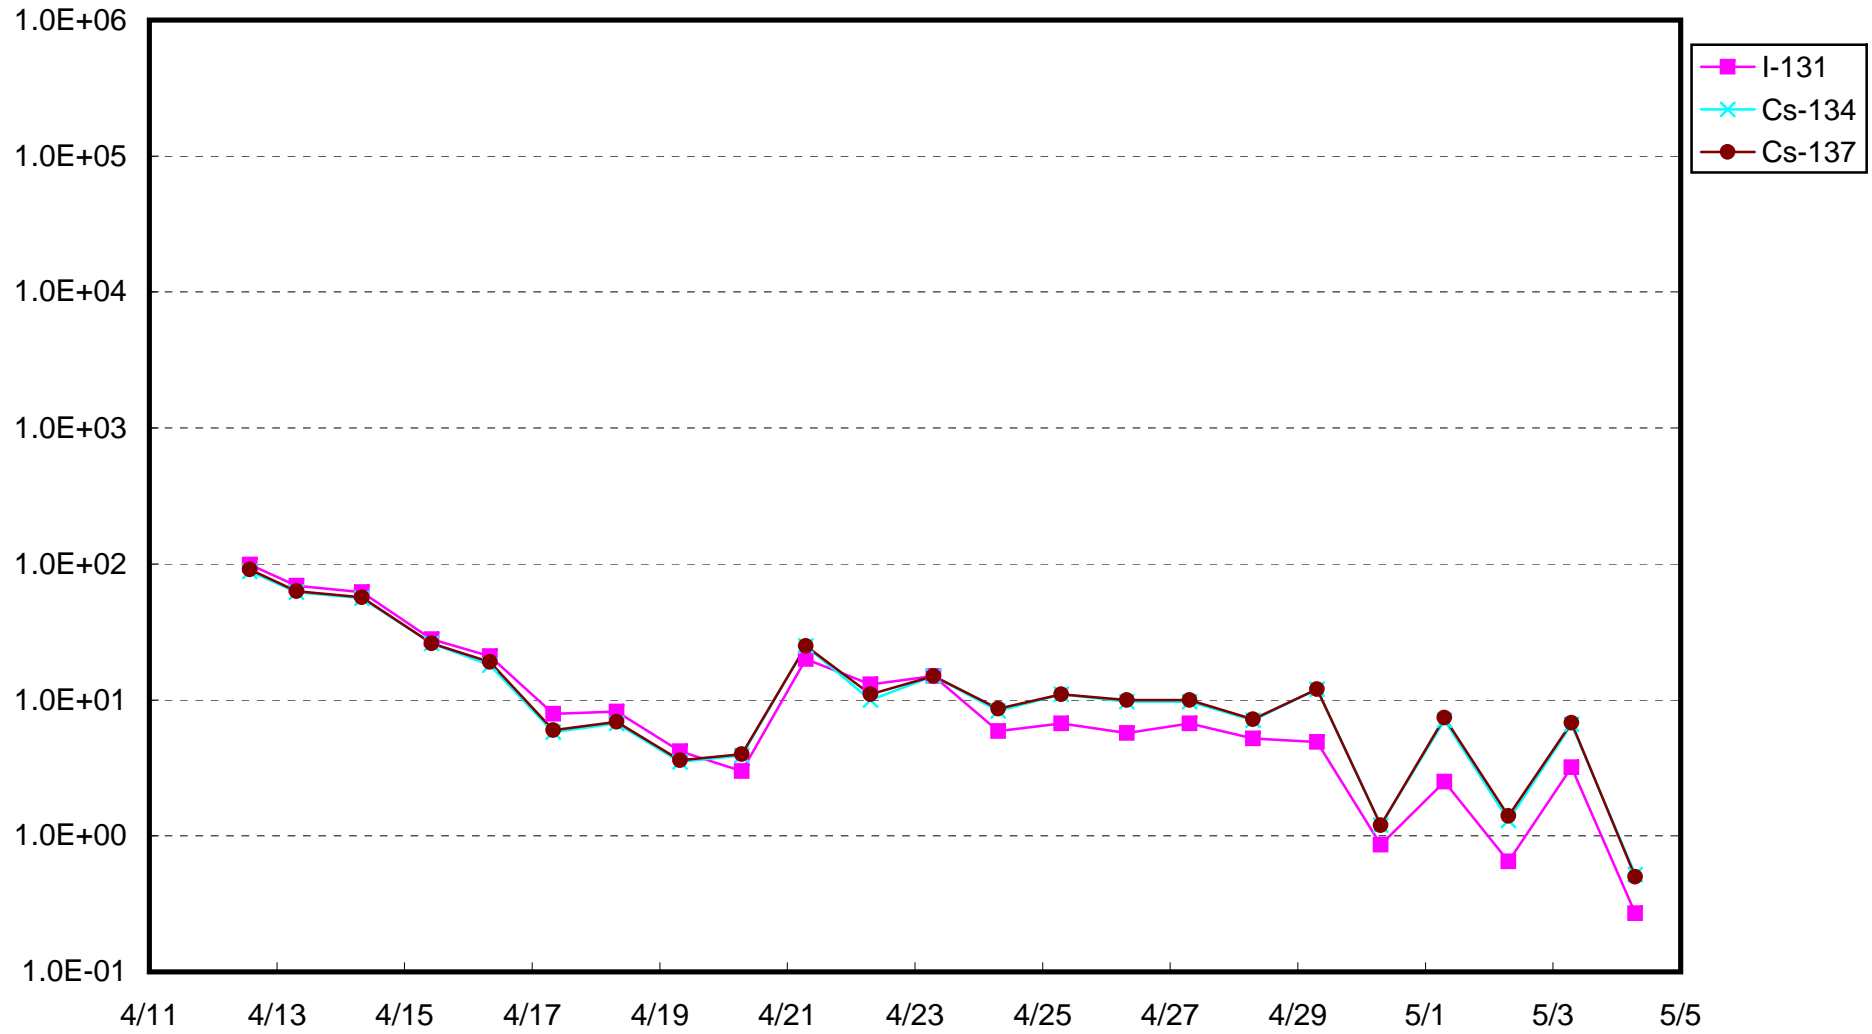

福島第一 物揚場付近 海水放射能濃度(Bq/cm³)

福島第一 2号機バースクリーン付近海水放射能濃度(シルトフェンス内側) (Bq/cm³)

福島第一 2号機バースクリーン付近海水放射能濃度(シルトフェンス外側) (Bq/cm³)

福島第一 1~4号機取水口内南側海水放射能濃度(Bq/cm³)

福島第一 1~4号機取水口内北側海水放射能濃度(Bq/cm³)