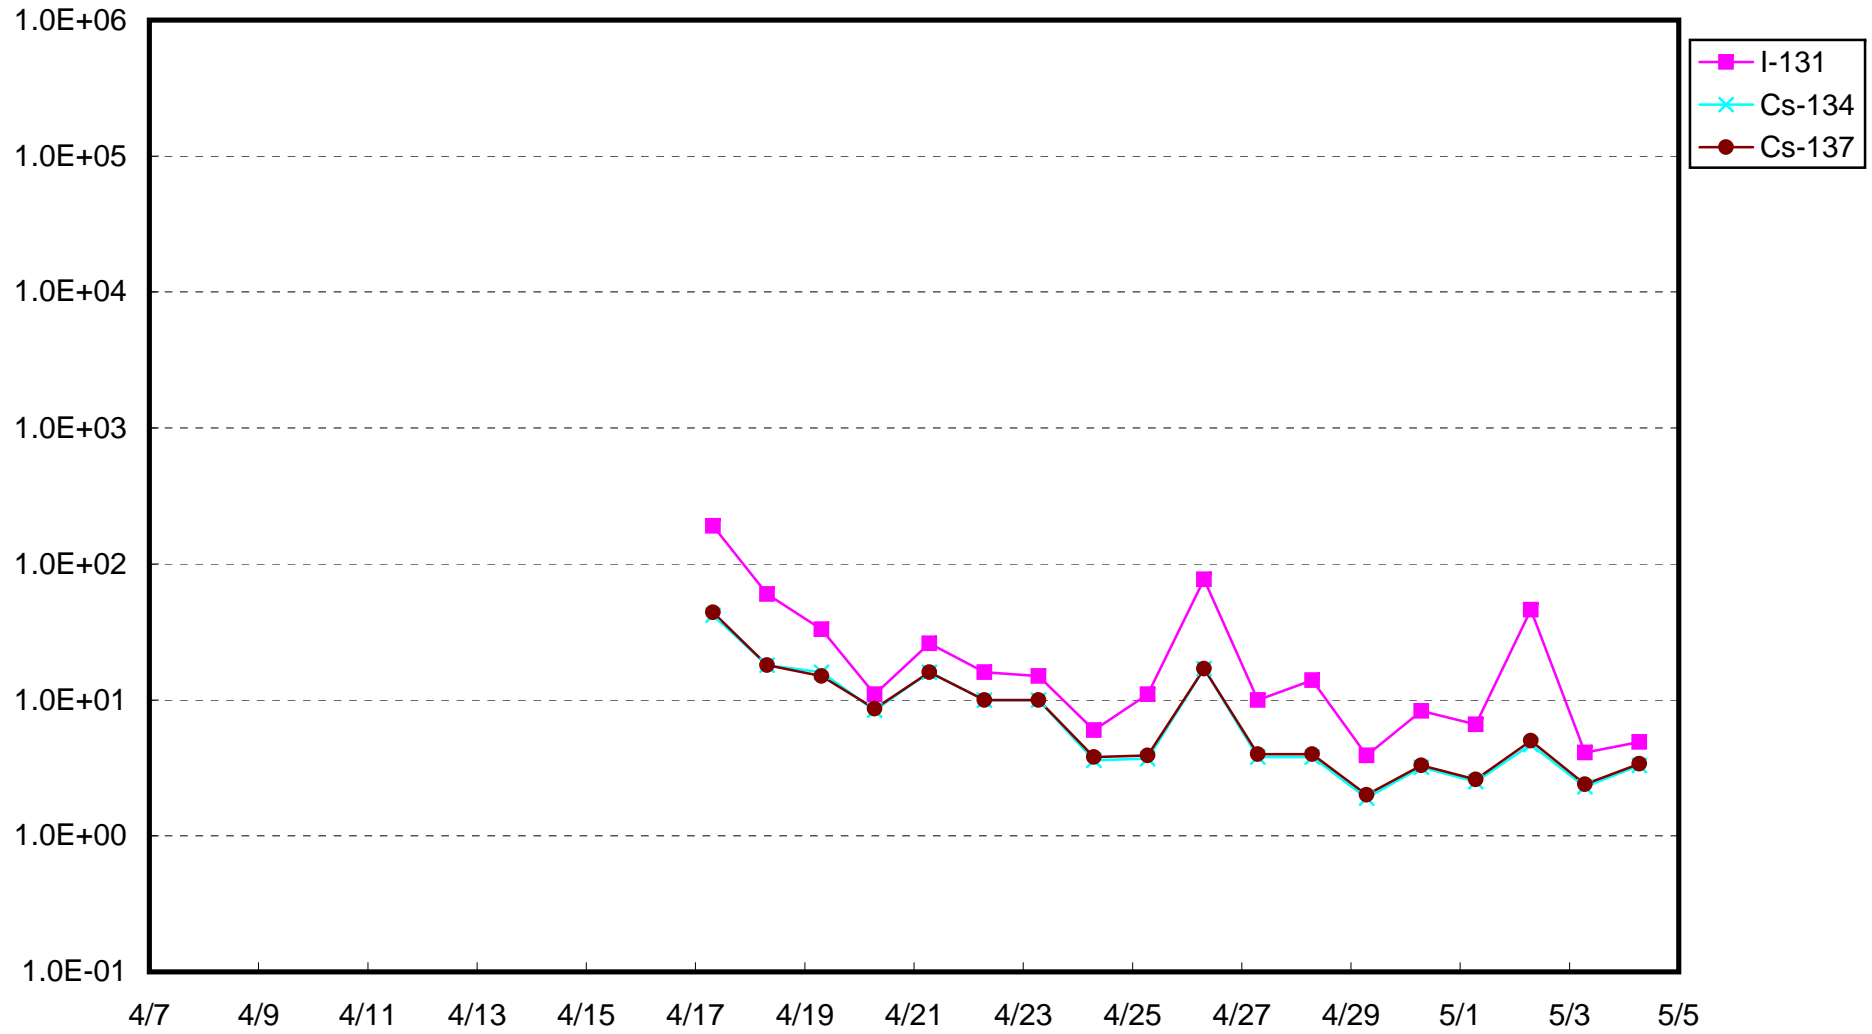

福島第一 物揚場付近 海水放射能濃度(Bq/cm³)

福島第一 2号機バースクリーン付近海水放射能濃度(シルトフェンス内側) (Bq/cm³)

福島第一 2号機バースクリーン付近海水放射能濃度(シルトフェンス外側) (Bq/cm³)

福島第一 1~4号機取水口内南側海水放射能濃度(Bq/cm³)

福島第一 1~4号機取水口内北側海水放射能濃度(Bq/cm³)