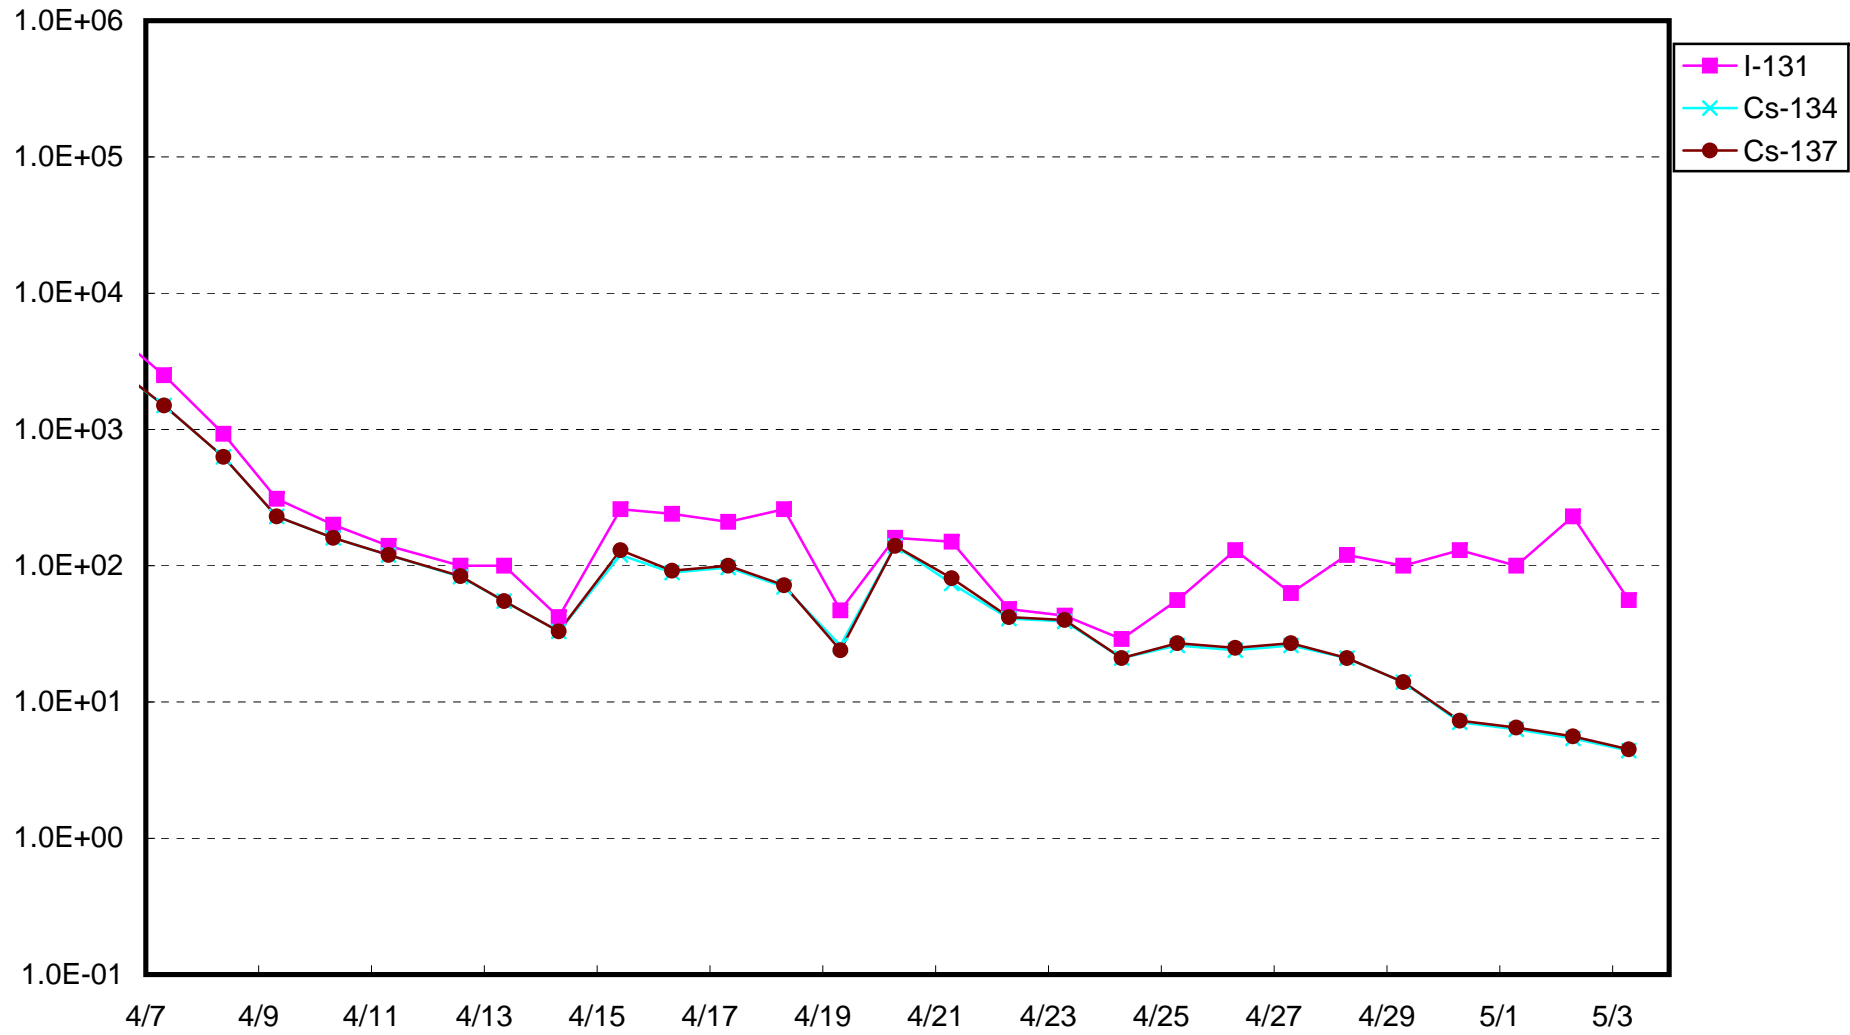

福島第一 物揚場付近 海水放射能濃度(Bq/cm³)

福島第一 2号機バースクリーン付近海水放射能濃度(シルトフェンス内側)(Bq/cm³)

福島第一 2号機バースクリーン付近海水放射能濃度(シルトフェンス外側)(Bq/cm³)

福島第一 1~4号機取水口内南側海水放射能濃度(Bq/cm³)

福島第一 1~4号機取水口内北側海水放射能濃度(Bq/cm³)