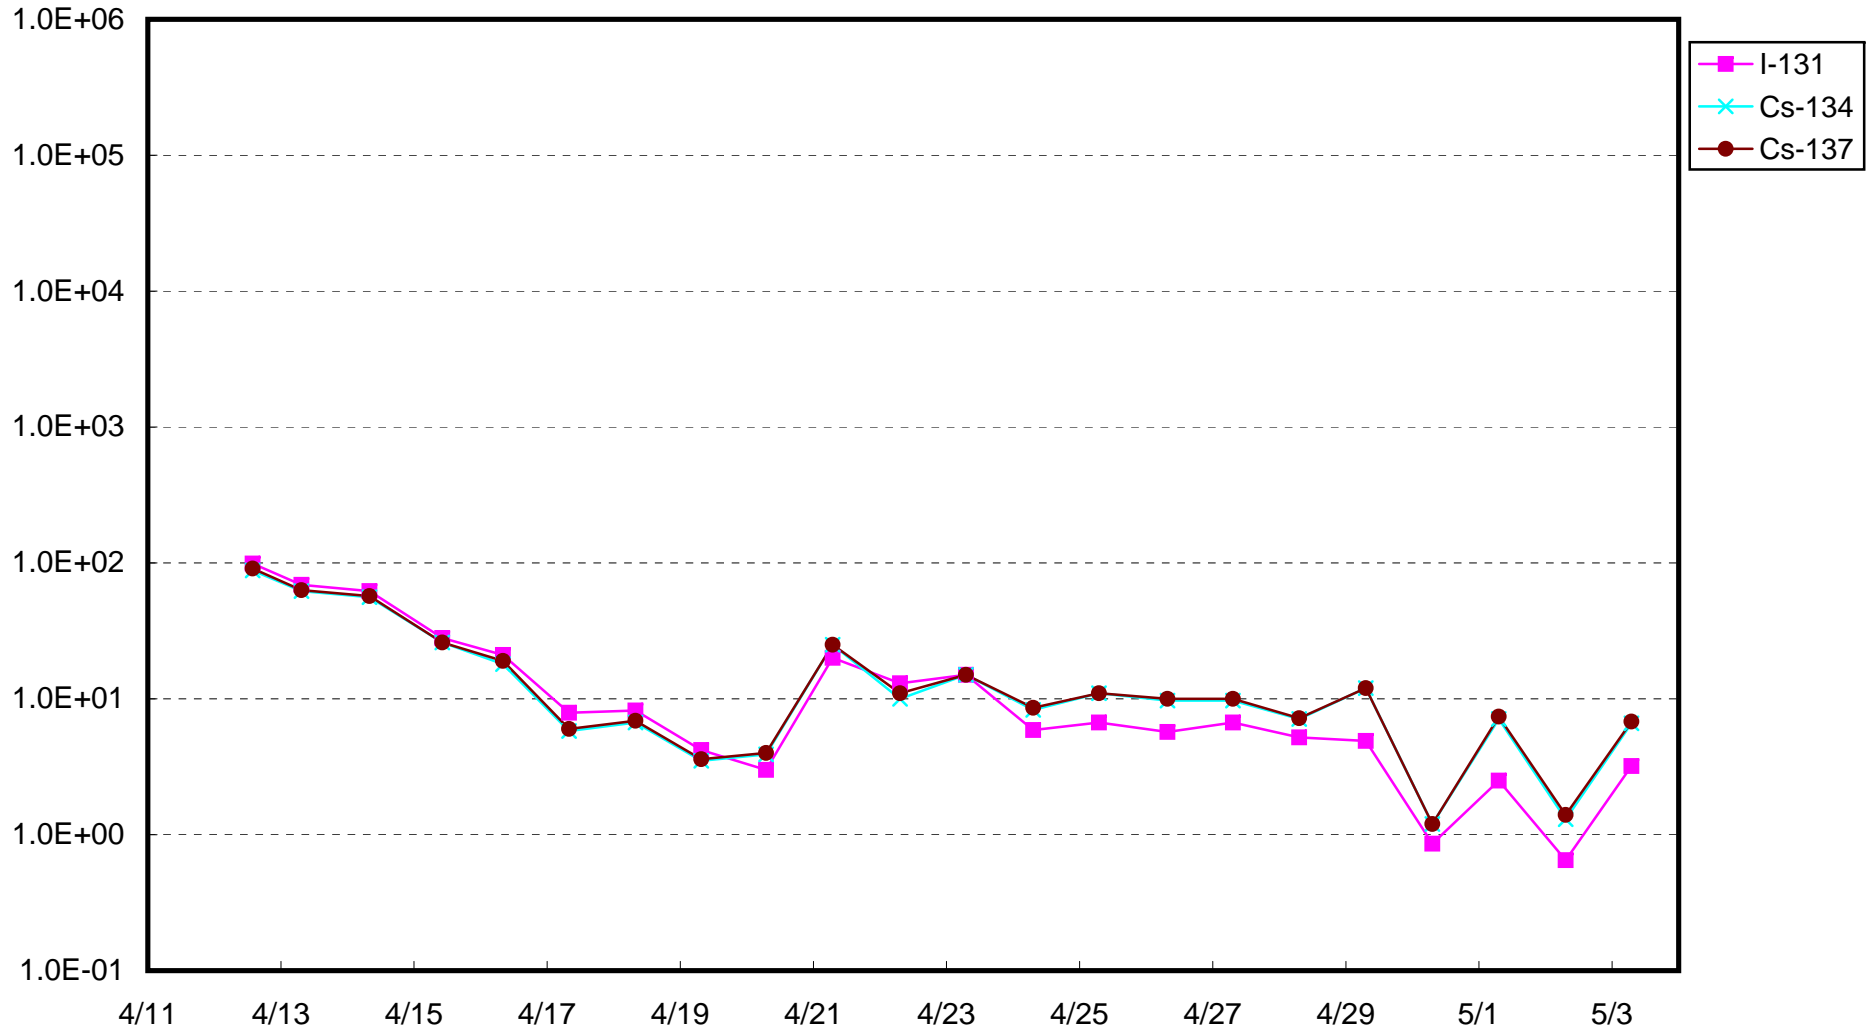

福島第一 物揚場付近 海水放射能濃度(Bq/cm³)

福島第一 2号機バースクリーン付近海水放射能濃度(シルトフェンス内側)(Bq/cm³)

福島第一 2号機バースクリーン付近海水放射能濃度(シルトフェンス外側)(Bq/cm³)

福島第一 1~4号機取水口内南側海水放射能濃度(Bq/cm³)

福島第一 1~4号機取水口内北側海水放射能濃度(Bq/cm³)