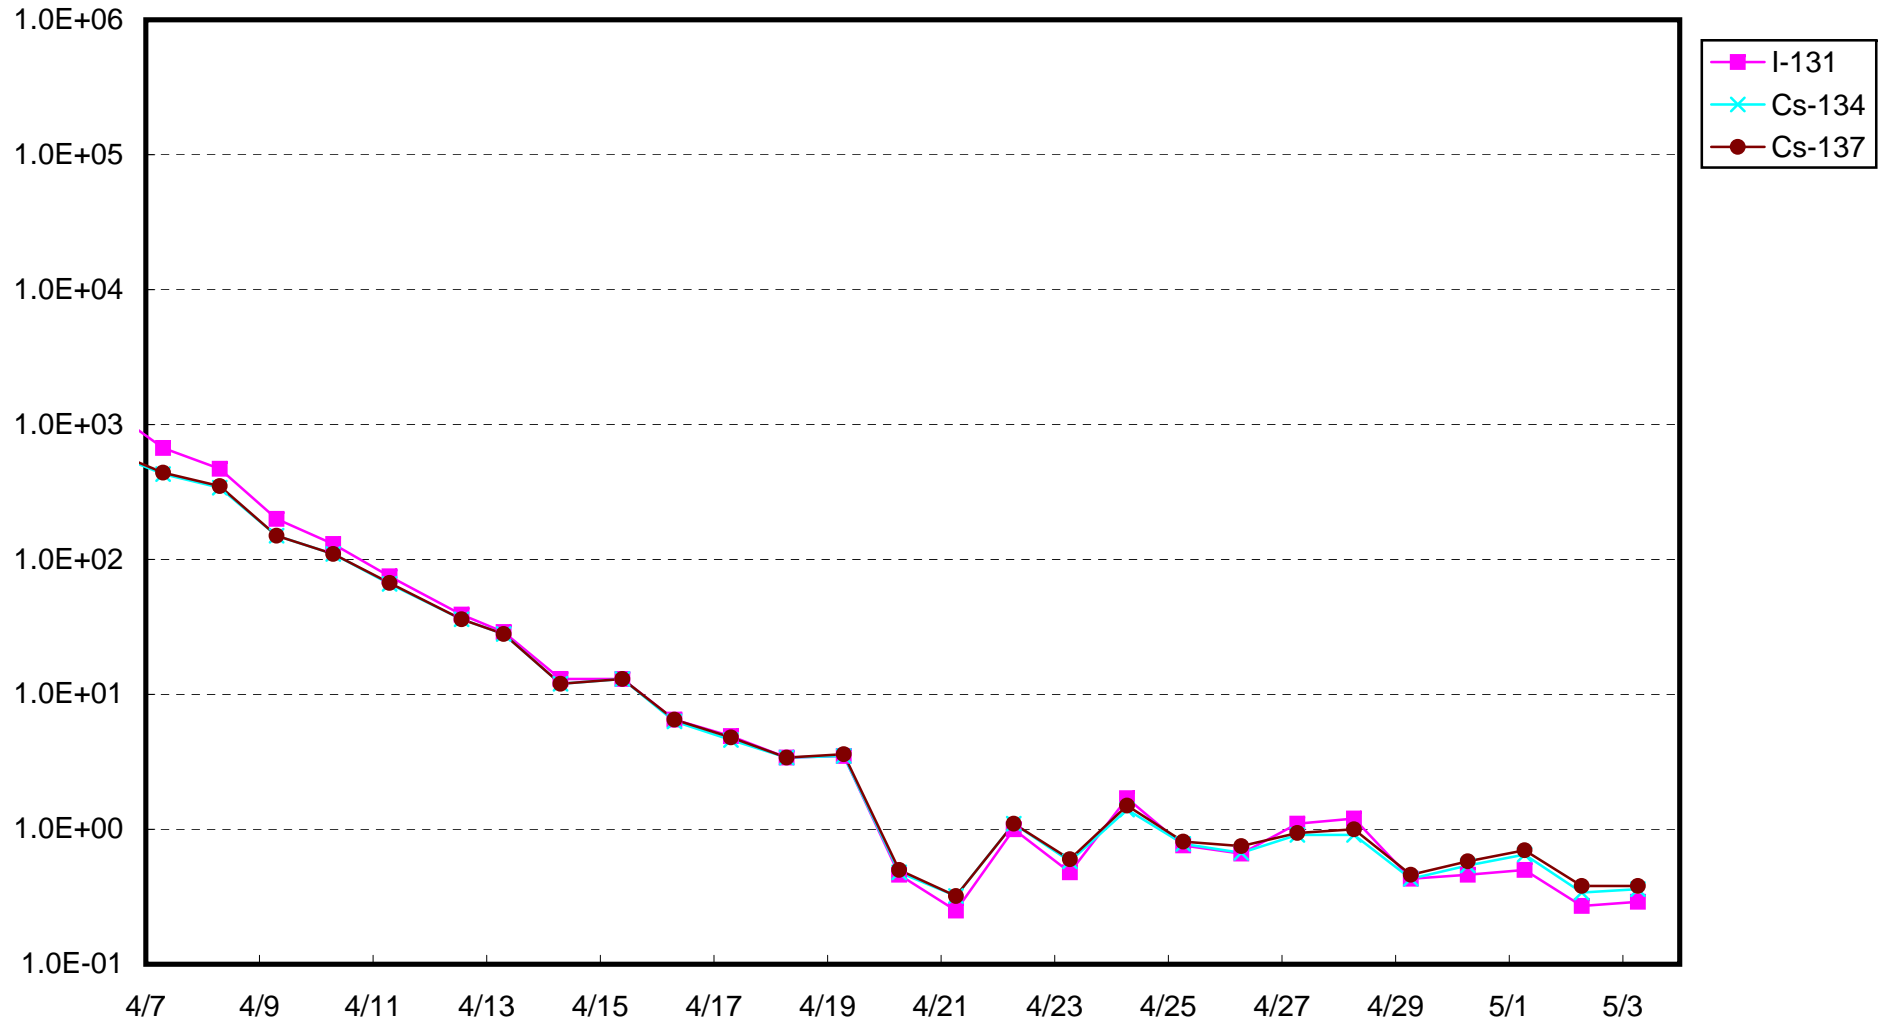

福島第一 物揚場付近 海水放射能濃度(Bq/cm³)

福島第一 2号機バースクリーン付近海水放射能濃度(シルトフェンス内側)(Bq/cm³)

福島第一 2号機バースクリーン付近海水放射能濃度(シルトフェンス外側)(Bq/cm³)

福島第一 1~4号機取水口内南側海水放射能濃度(Bq/cm³)

福島第一 1~4号機取水口内北側海水放射能濃度(Bq/cm³)