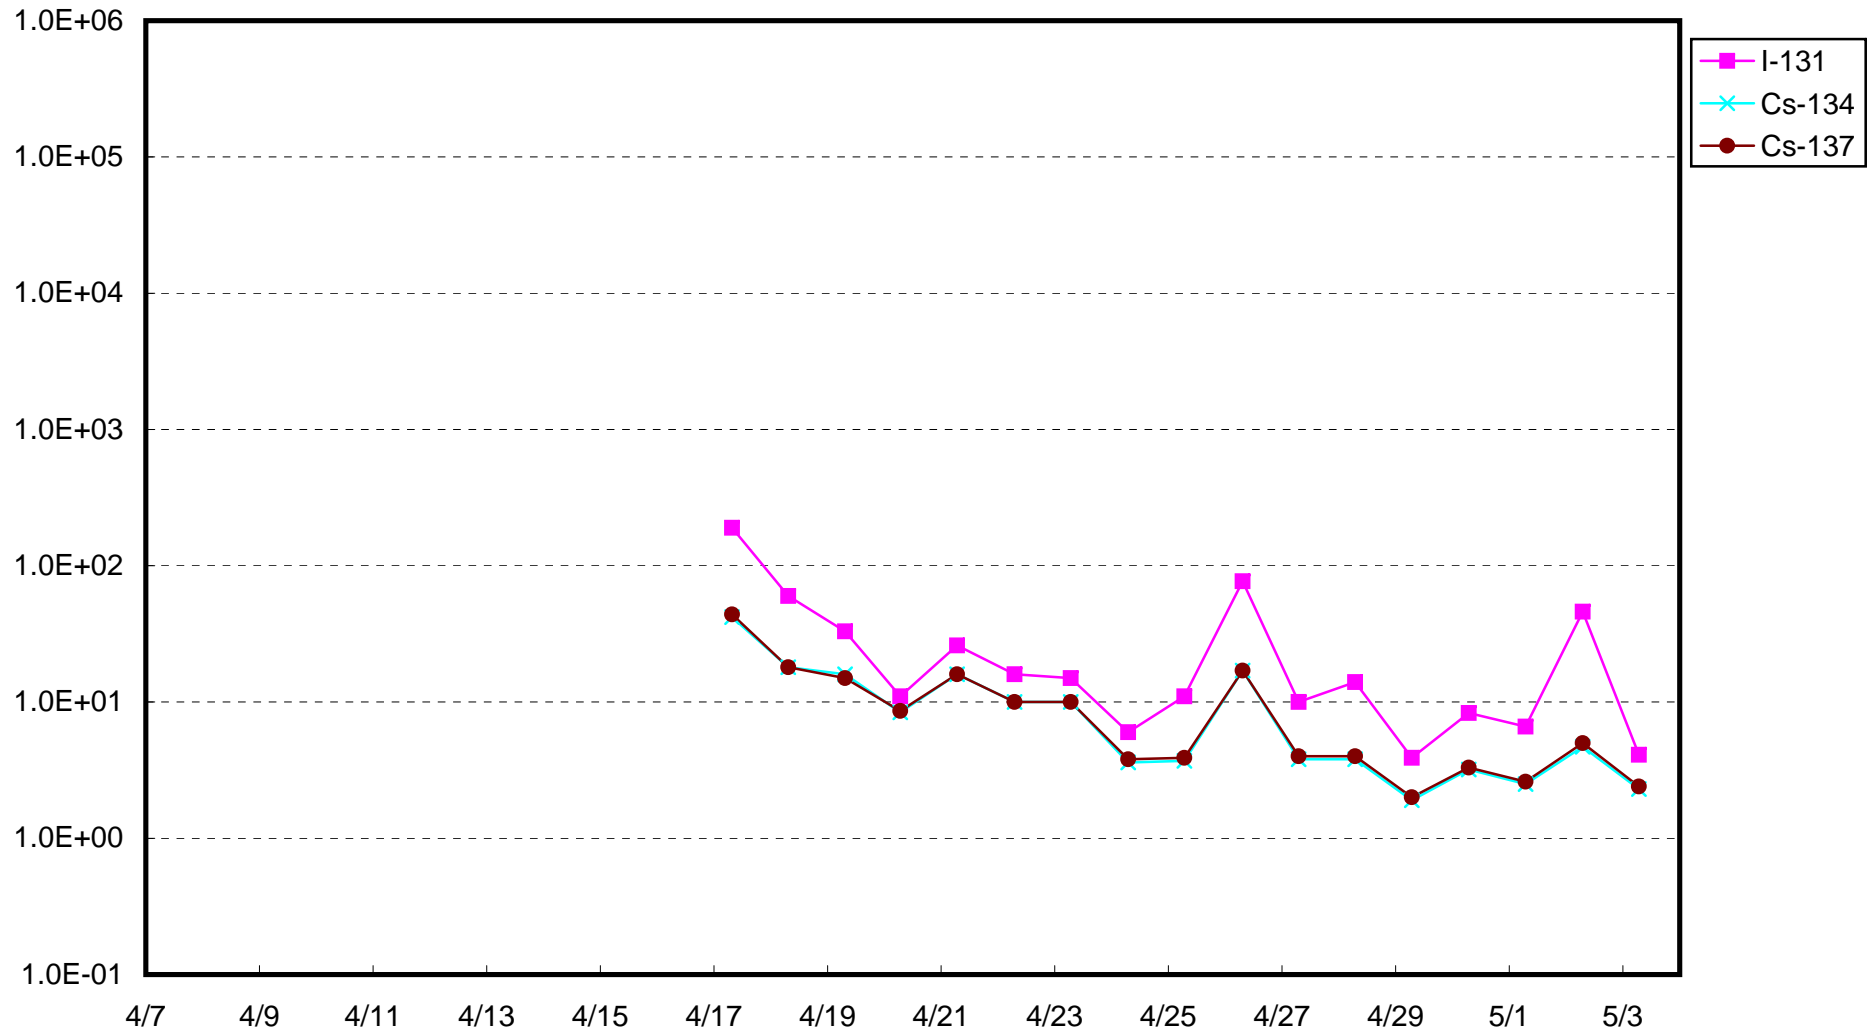

福島第一 物揚場付近 海水放射能濃度(Bq/cm³)

福島第一 2号機バースクリーン付近海水放射能濃度(シルトフェンス内側)(Bq/cm³)

福島第一 2号機バースクリーン付近海水放射能濃度(シルトフェンス外側)(Bq/cm³)

福島第一 1~4号機取水口内南側海水放射能濃度(Bq/cm³)

福島第一 1~4号機取水口内北側海水放射能濃度(Bq/cm³)