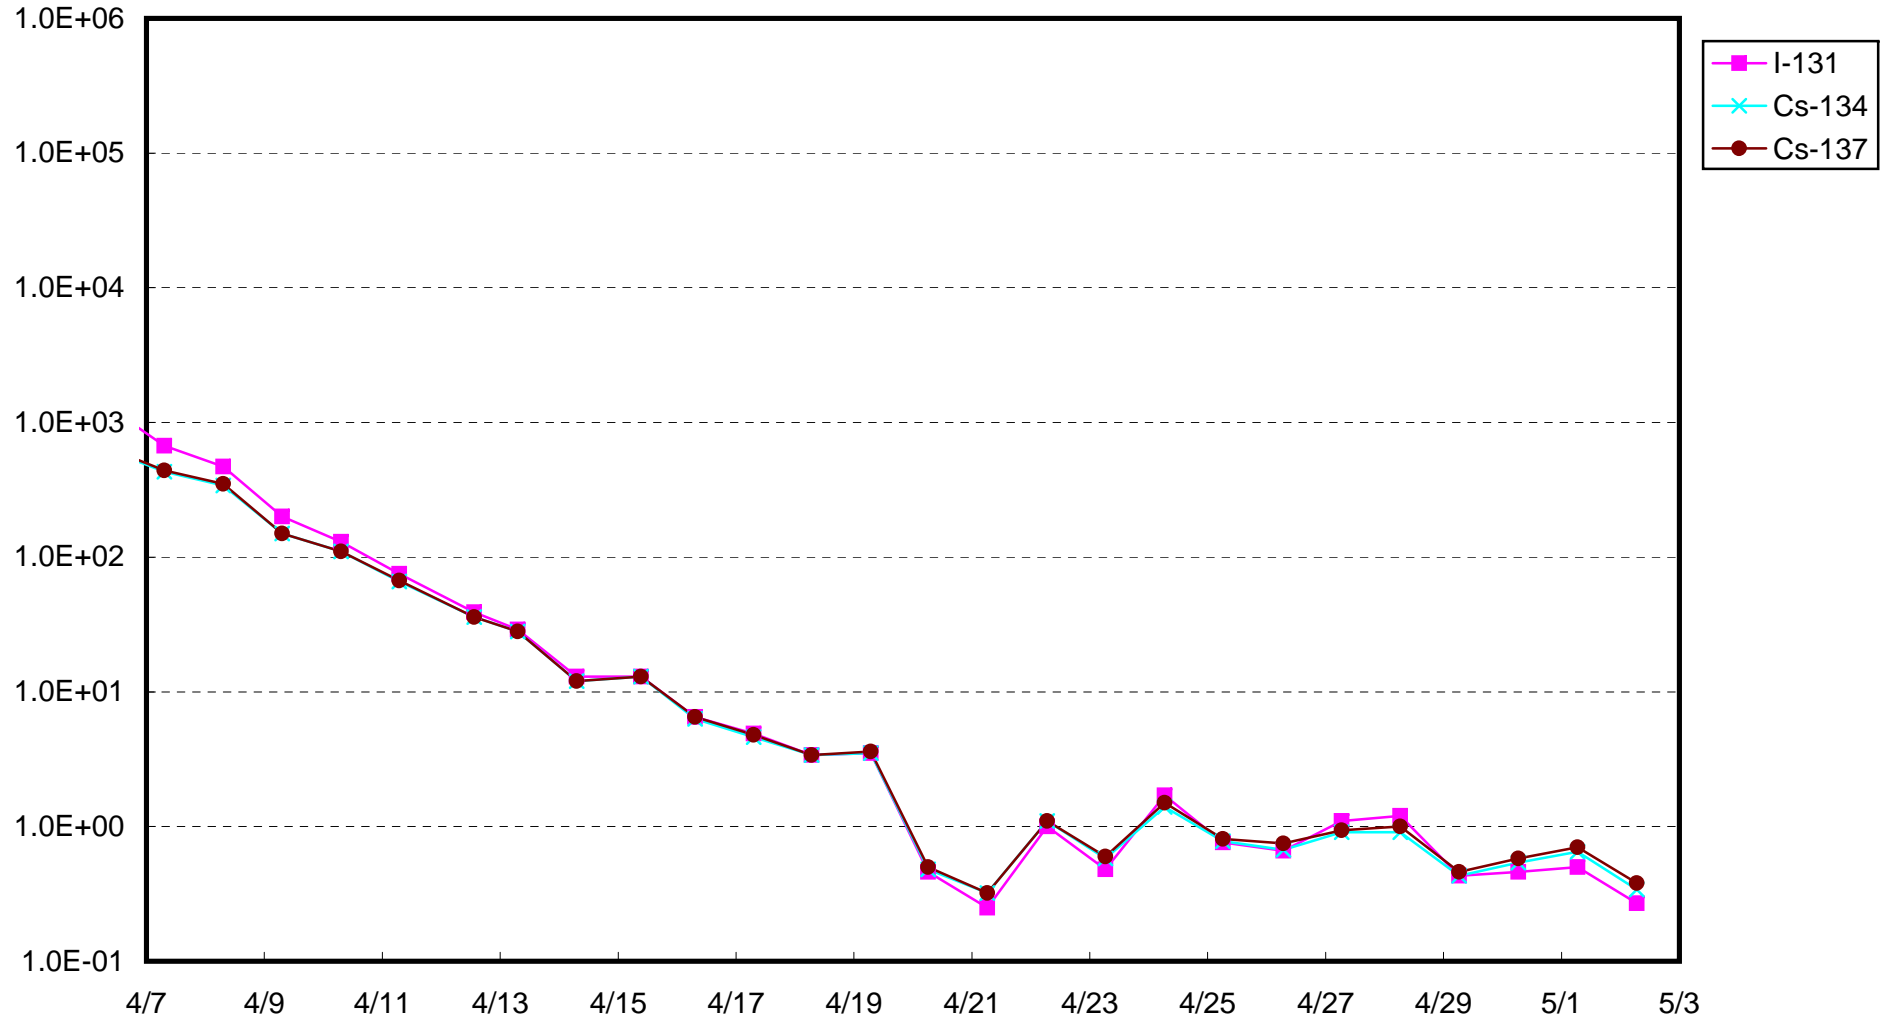

福島第一 物揚場付近 海水放射能濃度(Bq/cm³)

福島第一 2号機バースクリーン付近海水放射能濃度(シルトフェンス内側) (Bq/cm³)

福島第一 2号機バースクリーン付近海水放射能濃度(シルトフェンス外側) (Bq/cm³)

福島第一 1~4号機取水口内南側海水放射能濃度(Bq/cm³)

福島第一 1~4号機取水口内北側海水放射能濃度(Bq/cm³)