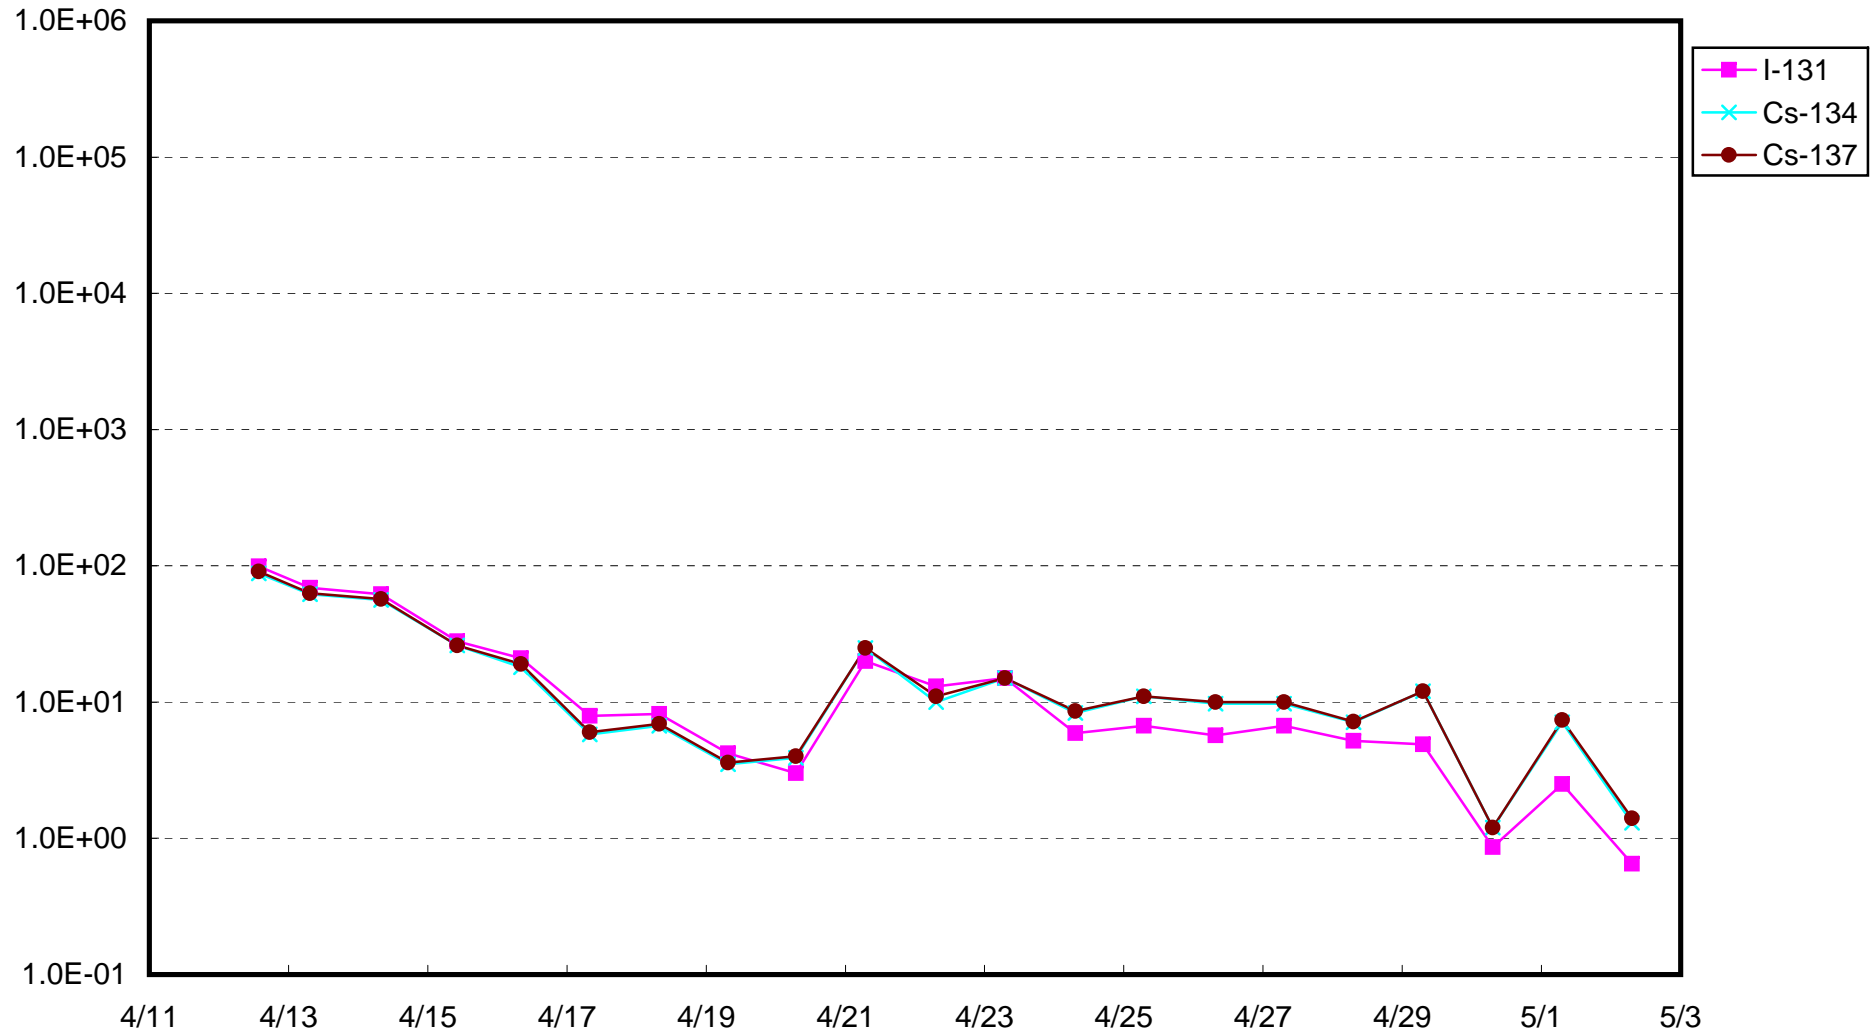

福島第一 物揚場付近 海水放射能濃度(Bq/cm³)

福島第一 2号機バースクリーン付近海水放射能濃度(シルトフェンス内側) (Bq/cm³)

福島第一 2号機バースクリーン付近海水放射能濃度(シルトフェンス外側) (Bq/cm³)

福島第一 1~4号機取水口内南側海水放射能濃度(Bq/cm³)

福島第一 1~4号機取水口内北側海水放射能濃度(Bq/cm³)