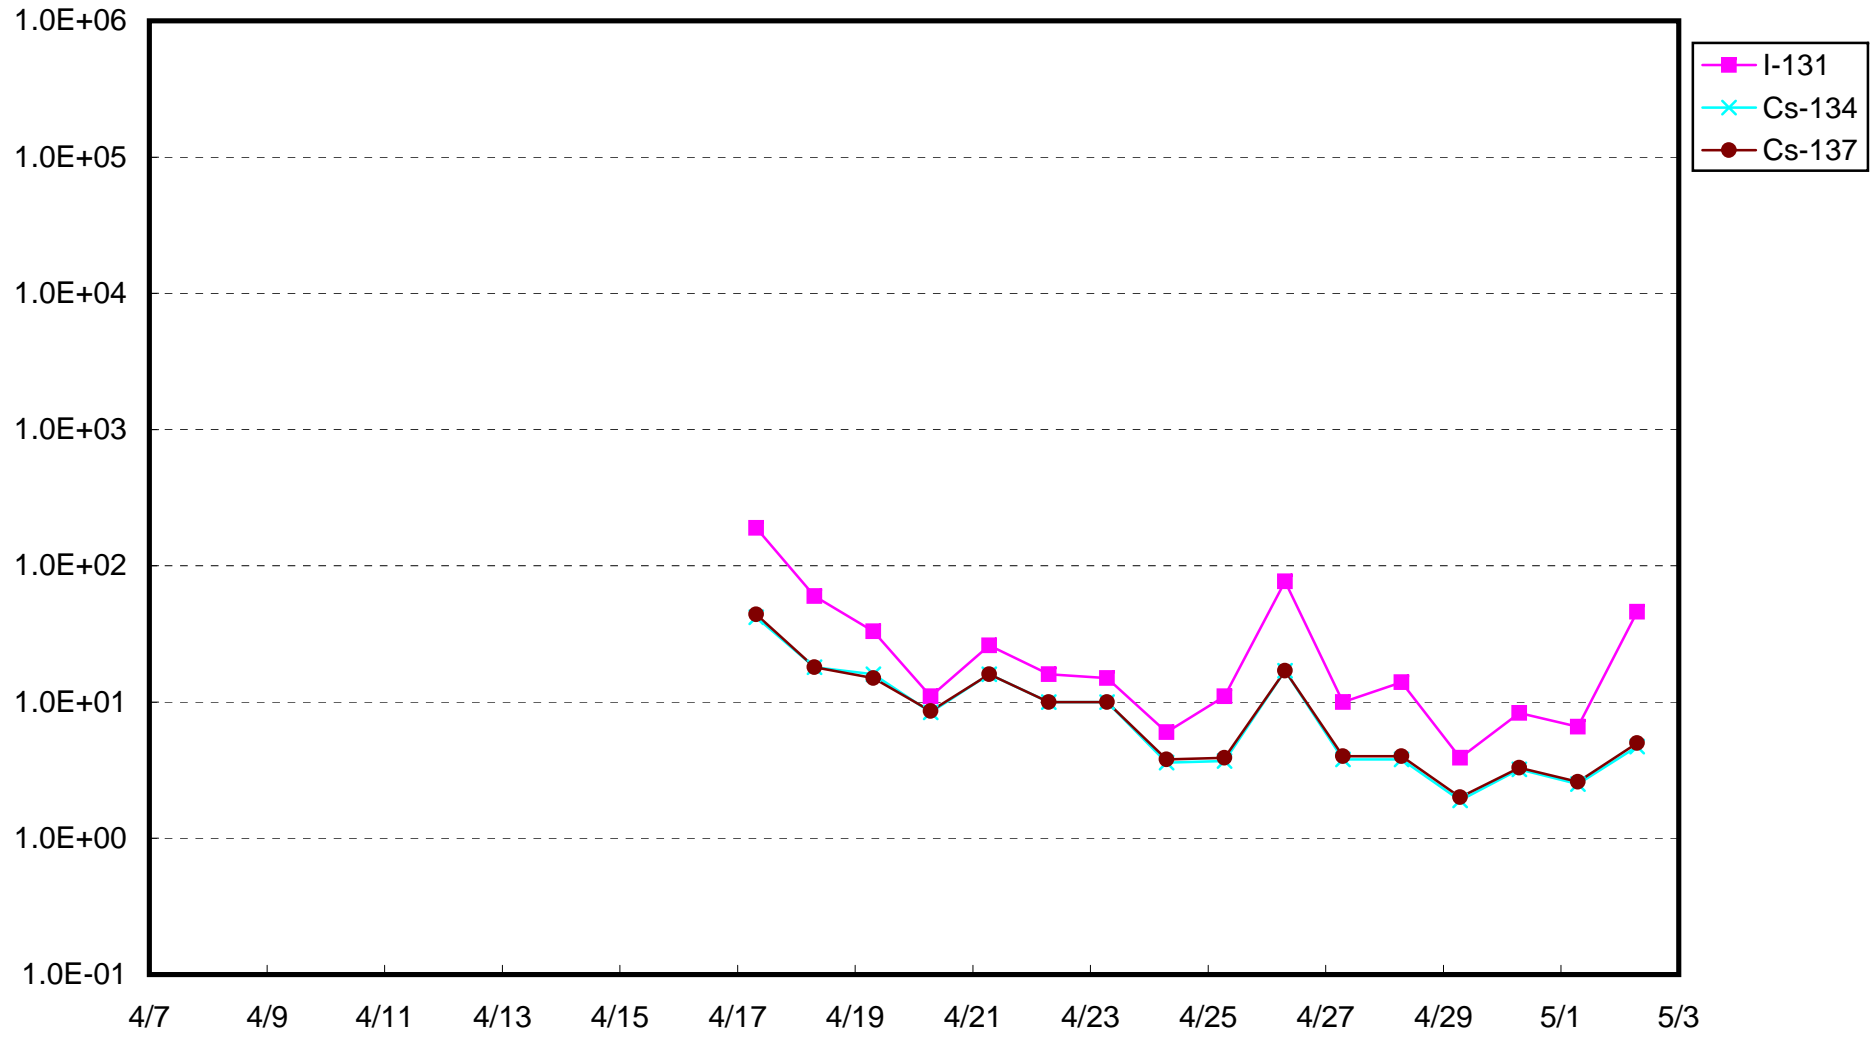

福島第一 物揚場付近 海水放射能濃度(Bq/cm³)

福島第一 2号機バースクリーン付近海水放射能濃度(シルトフェンス内側) (Bq/cm³)

福島第一 2号機バースクリーン付近海水放射能濃度(シルトフェンス外側) (Bq/cm³)

福島第一 1~4号機取水口内南側海水放射能濃度(Bq/cm³)

福島第一 1~4号機取水口内北側海水放射能濃度(Bq/cm³)