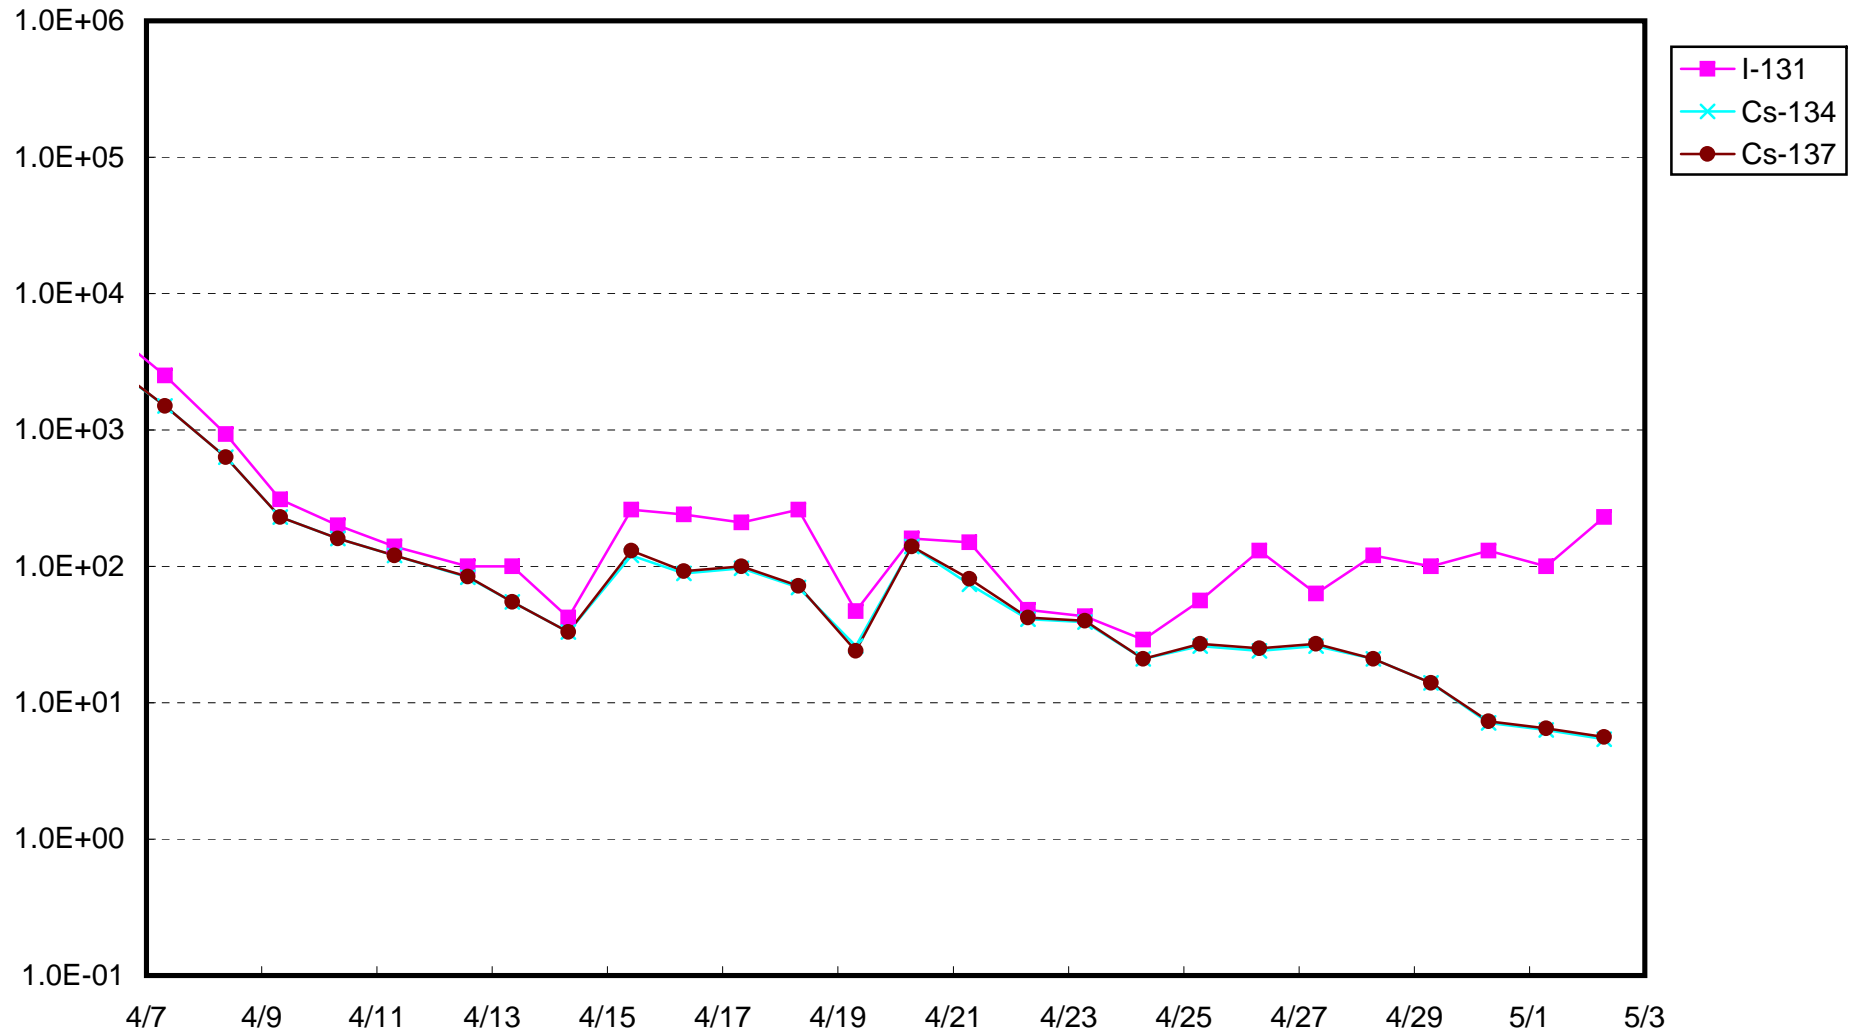

福島第一 物揚場付近 海水放射能濃度(Bq/cm³)

福島第一 2号機バースクリーン付近海水放射能濃度(シルトフェンス内側) (Bq/cm³)

福島第一 2号機バースクリーン付近海水放射能濃度(シルトフェンス外側) (Bq/cm³)

福島第一 1~4号機取水口内南側海水放射能濃度(Bq/cm³)

福島第一 1~4号機取水口内北側海水放射能濃度(Bq/cm³)