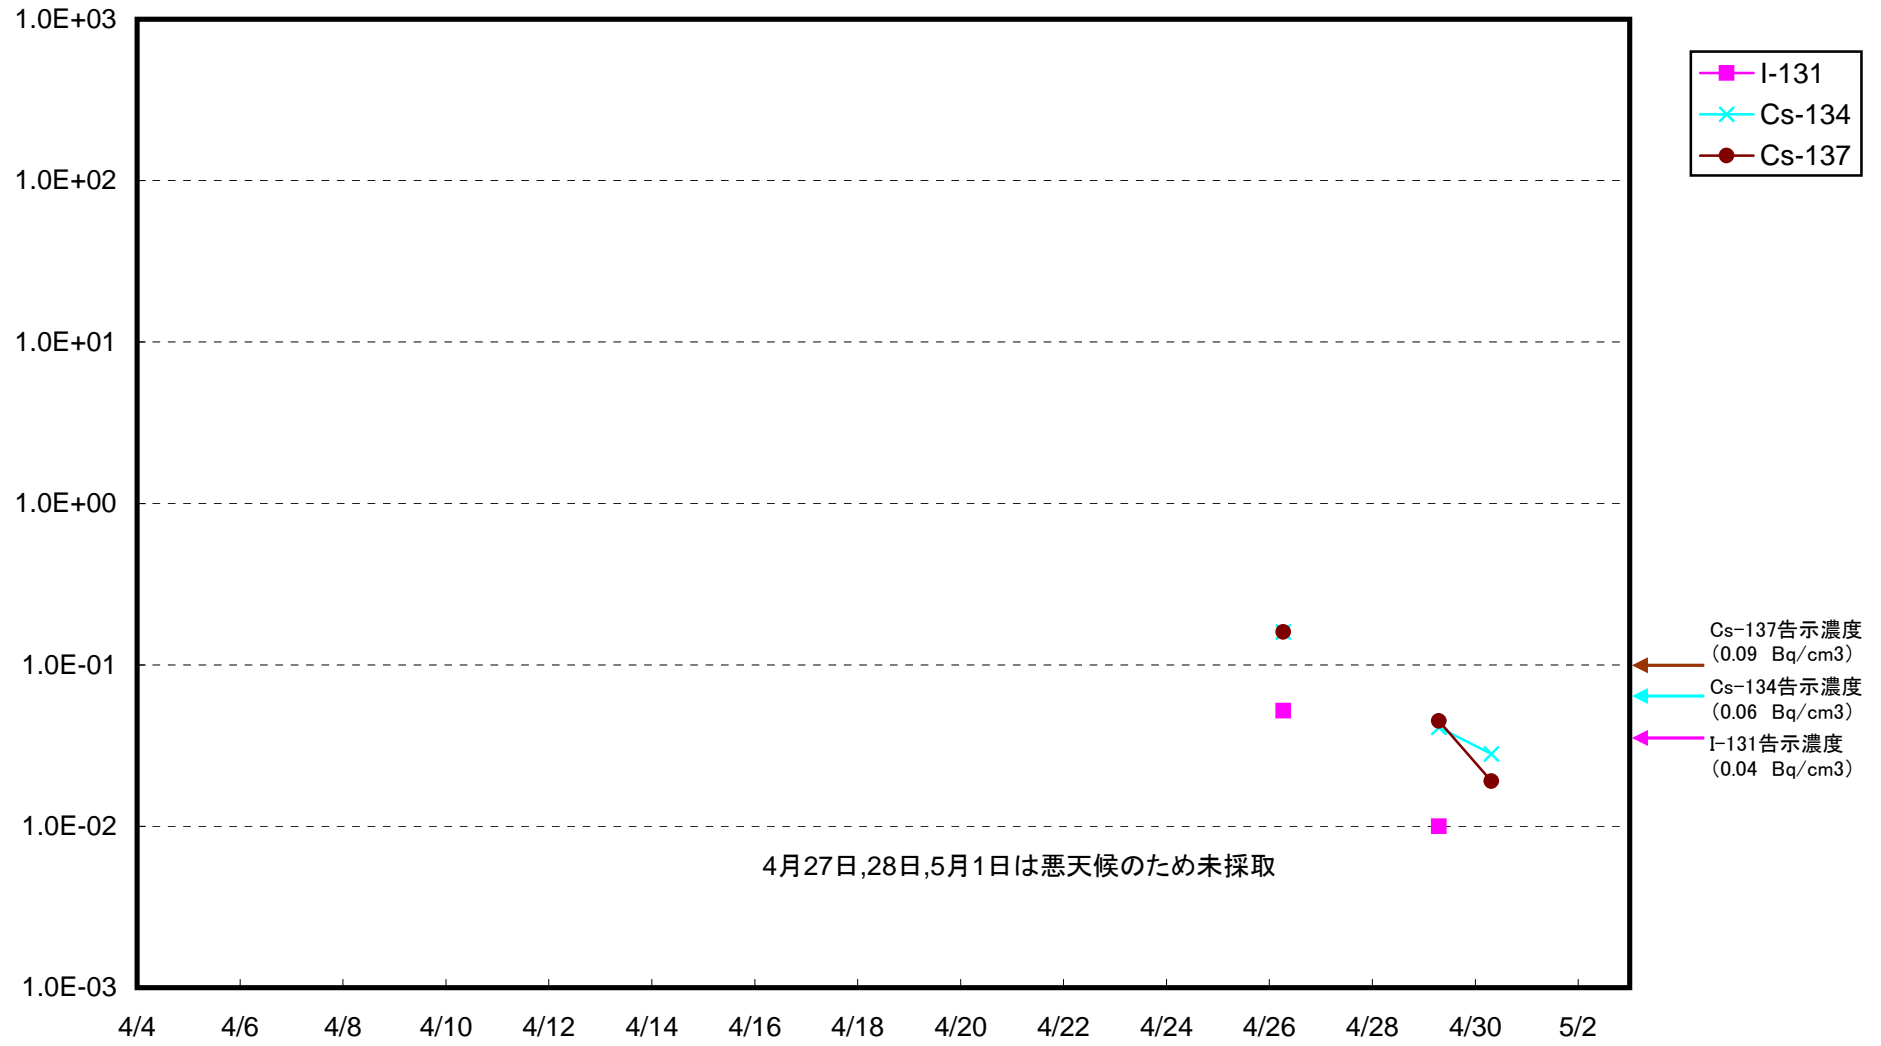

広野町沖合約15km付近 海水放射能濃度(Bq/cm³)

いわき市北部沖合3km付近 海水放射能濃度(Bq/cm³)

夏井川沖合3km付近 海水放射能濃度 (Bq/cm³)

小名浜港沖合3km付近 海水放射能濃度 (Bq/cm³)

江名沖合3km付近 海水放射能濃度(Bq/cm³)

沼の内沖合3km付近 海水放射能濃度 (Bq/cm³)

豊間沖合3km付近 海水放射能濃度(Bq/cm³)