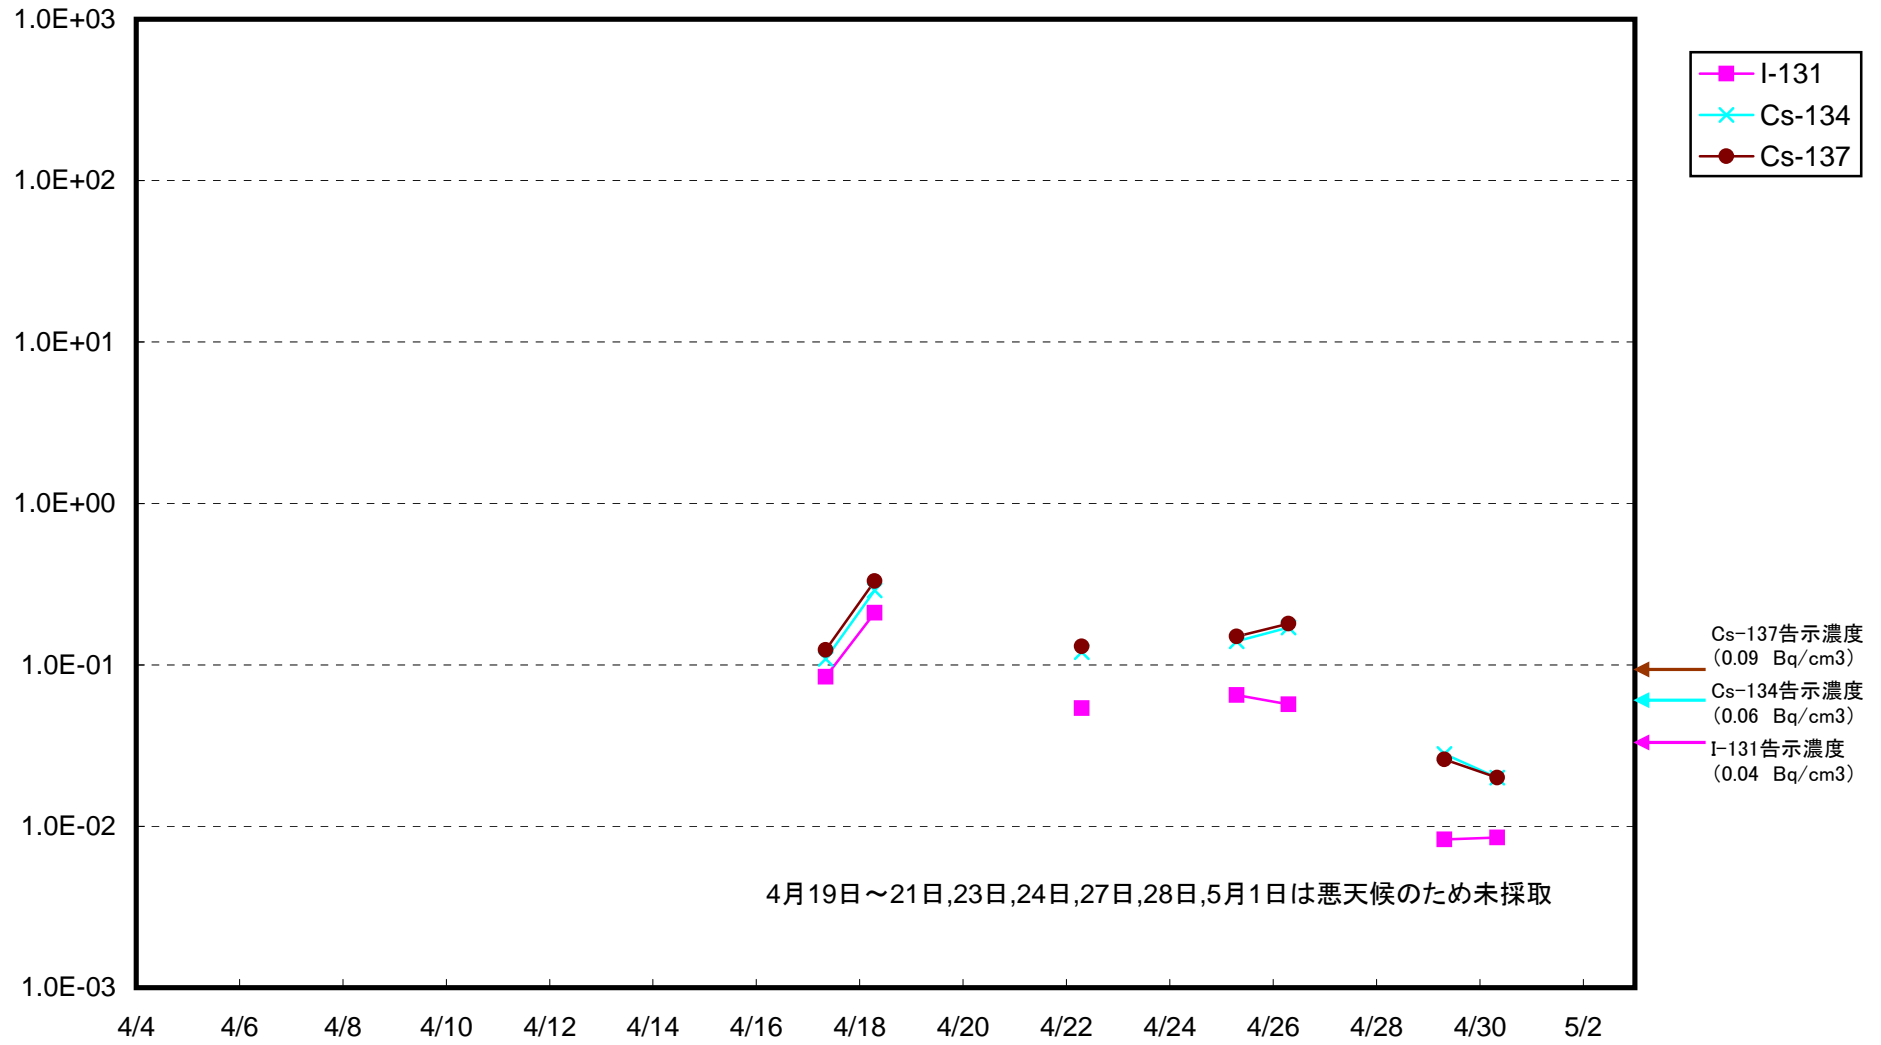

広野町沖合約15km付近 海水放射能濃度(Bq/cm³)

いわき市北部沖合3km付近 海水放射能濃度(Bq/cm³)

夏井川沖合3km付近 海水放射能濃度 (Bq/cm³)

小名浜港沖合3km付近 海水放射能濃度 (Bq/cm³)

江名沖合3km付近 海水放射能濃度(Bq/cm³)

沼の内沖合3km付近 海水放射能濃度 (Bq/cm³)

豊間沖合3km付近 海水放射能濃度(Bq/cm³)