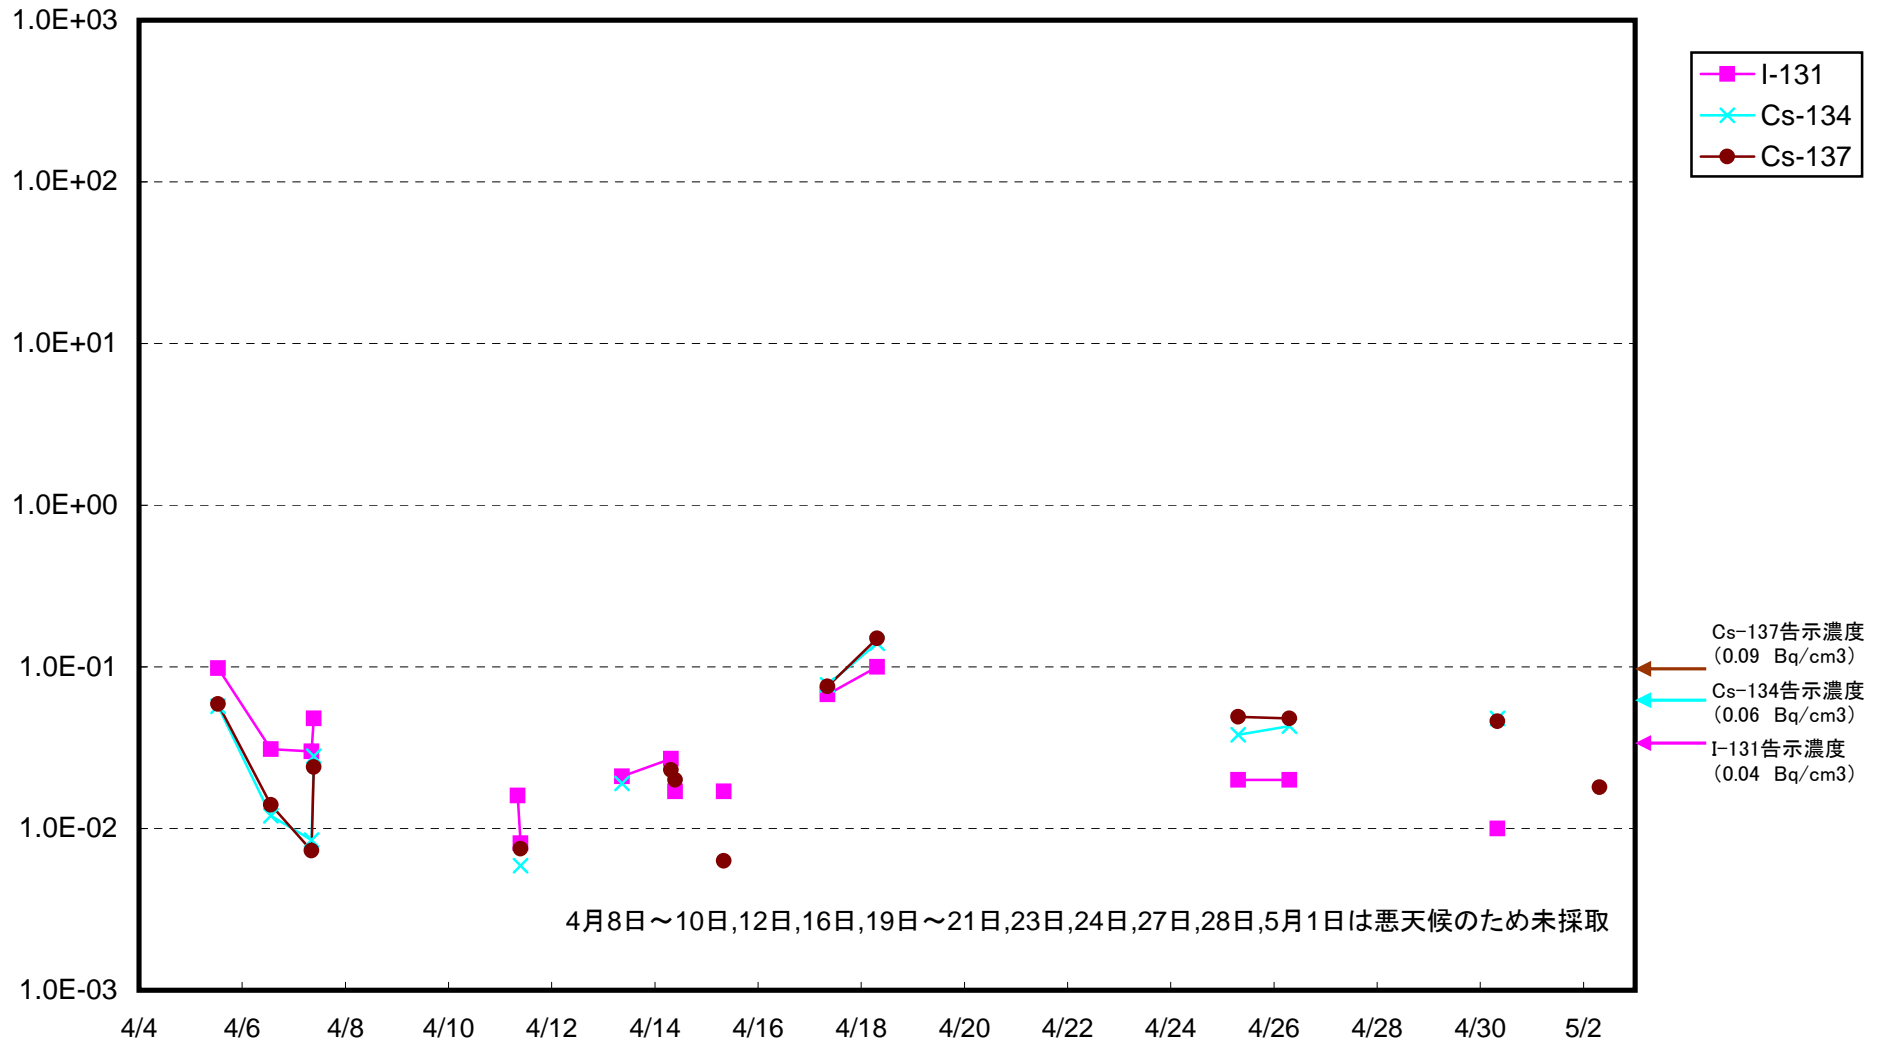

広野町沖合約15km付近 海水放射能濃度(Bq/cm³)

いわき市北部沖合3km付近 海水放射能濃度(Bq/cm³)

夏井川沖合3km付近 海水放射能濃度 (Bq/cm³)

小名浜港沖合3km付近 海水放射能濃度 (Bq/cm³)

江名沖合3km付近 海水放射能濃度(Bq/cm³)

沼の内沖合3km付近 海水放射能濃度 (Bq/cm³)

豊間沖合3km付近 海水放射能濃度(Bq/cm³)