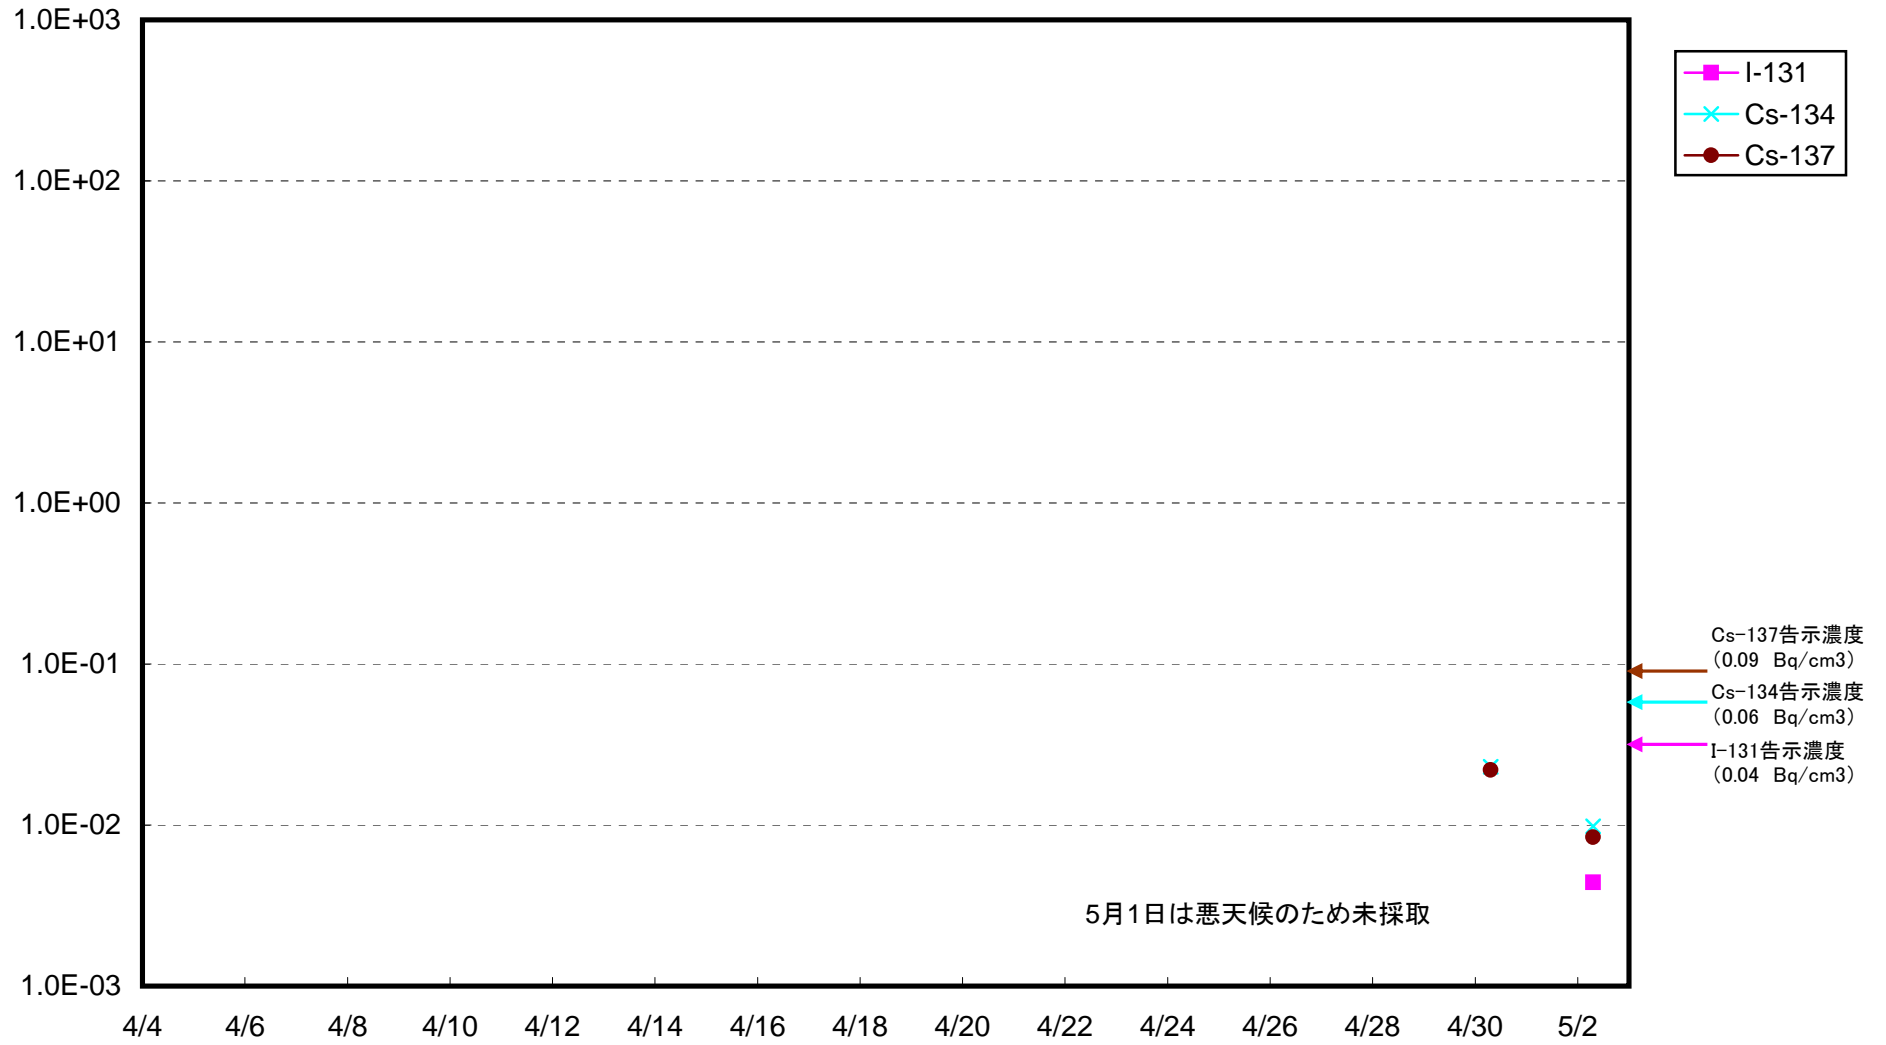

広野町沖合約15km付近 海水放射能濃度(Bq/cm³)

いわき市北部沖合3km付近 海水放射能濃度(Bq/cm³)

夏井川沖合3km付近 海水放射能濃度 (Bq/cm³)

小名浜港沖合3km付近 海水放射能濃度 (Bq/cm³)

江名沖合3km付近 海水放射能濃度(Bq/cm³)

沼の内沖合3km付近 海水放射能濃度 (Bq/cm³)

豊間沖合3km付近 海水放射能濃度(Bq/cm³)