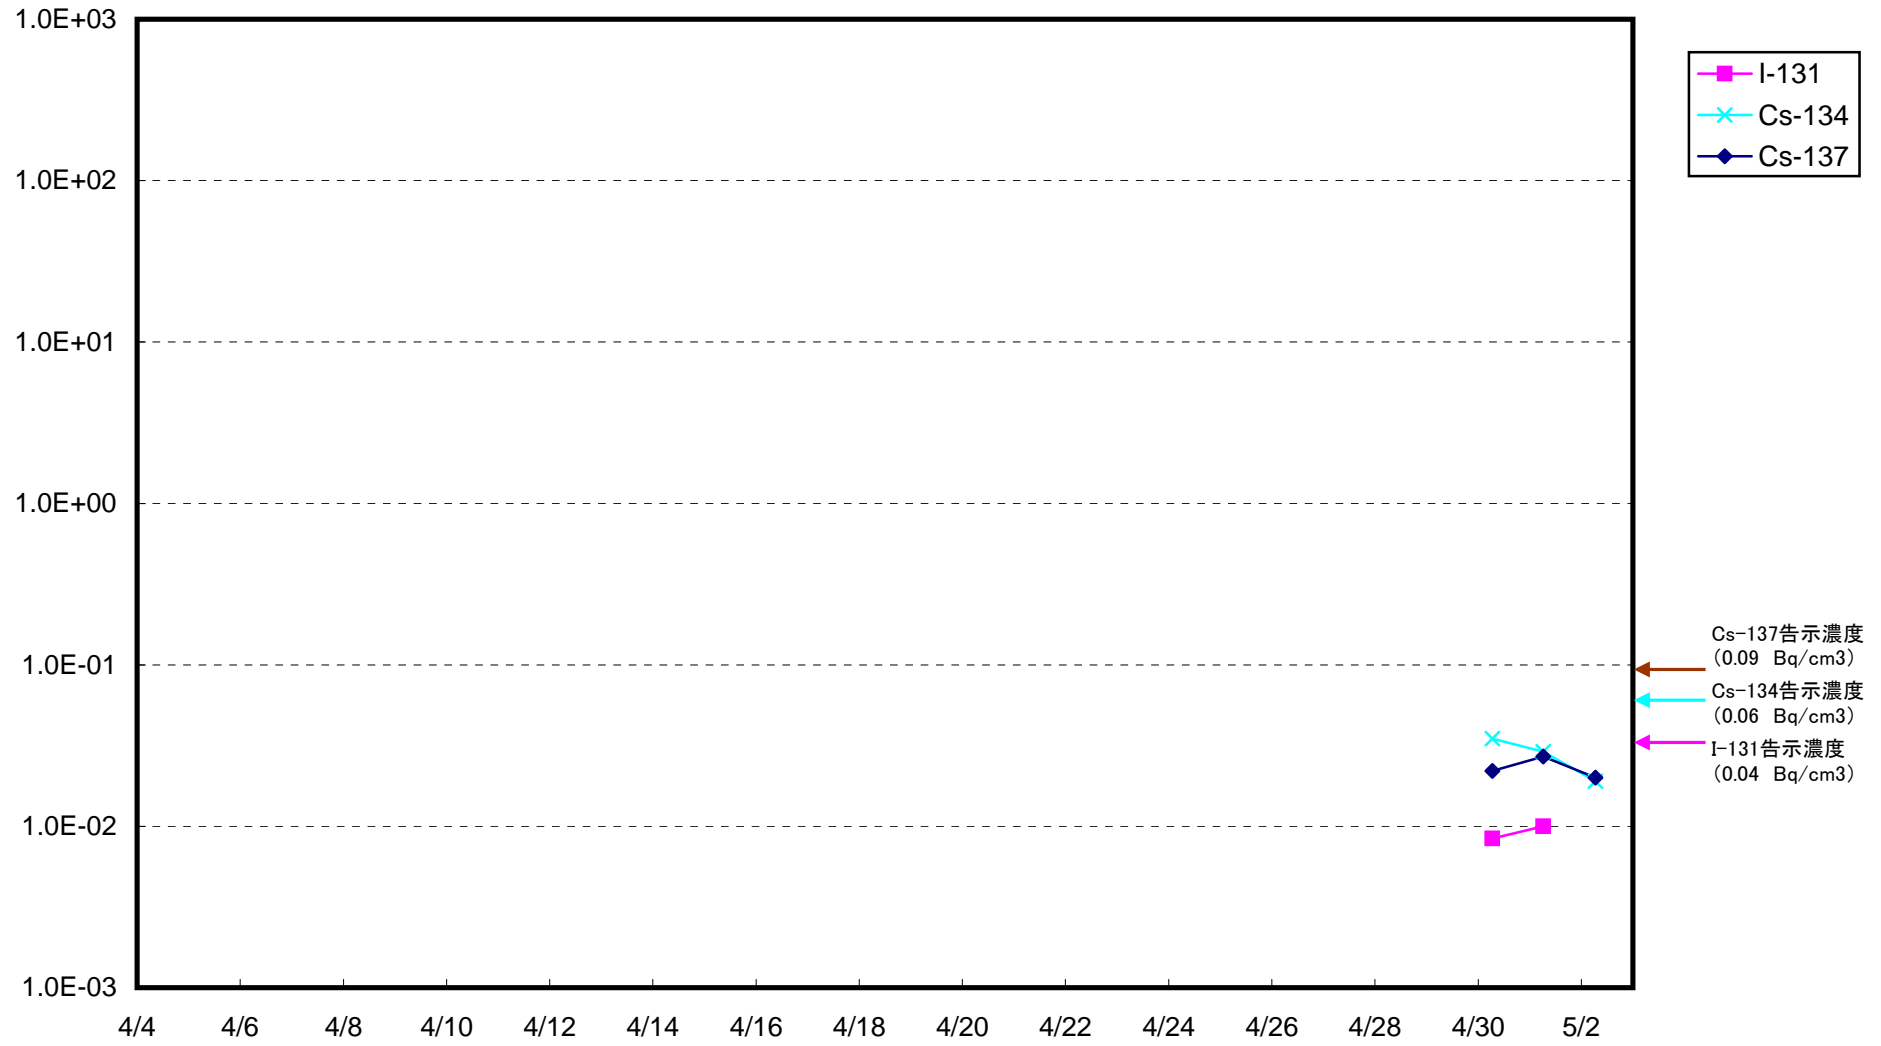

広野町沖合約15km付近 海水放射能濃度(Bq/cm³)

いわき市北部沖合3km付近 海水放射能濃度(Bq/cm³)

夏井川沖合3km付近 海水放射能濃度 (Bq/cm³)

小名浜港沖合3km付近 海水放射能濃度 (Bq/cm³)

江名沖合3km付近 海水放射能濃度(Bq/cm³)

沼の内沖合3km付近 海水放射能濃度 (Bq/cm³)

豊間沖合3km付近 海水放射能濃度(Bq/cm³)