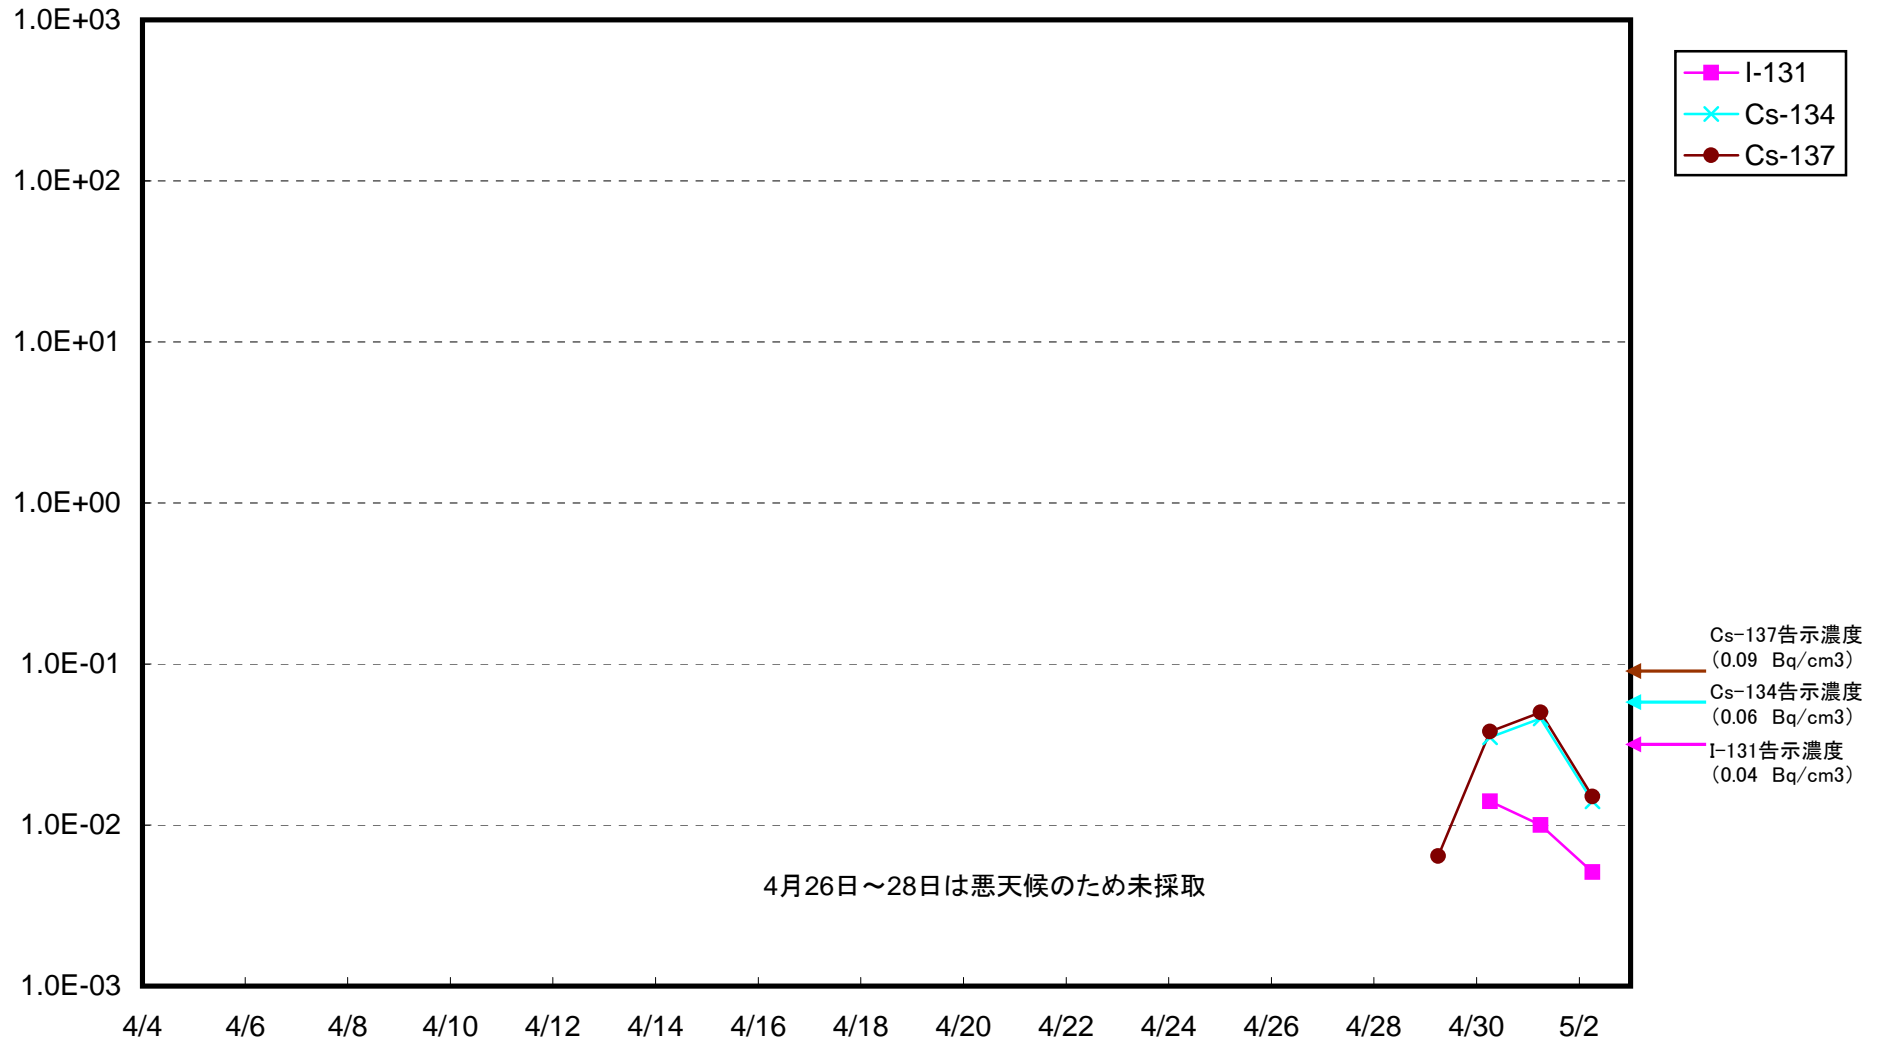

広野町沖合約15km付近 海水放射能濃度(Bq/cm³)

いわき市北部沖合3km付近 海水放射能濃度(Bq/cm³)

夏井川沖合3km付近 海水放射能濃度 (Bq/cm³)

小名浜港沖合3km付近 海水放射能濃度 (Bq/cm³)

江名沖合3km付近 海水放射能濃度(Bq/cm³)

沼の内沖合3km付近 海水放射能濃度 (Bq/cm³)

豊間沖合3km付近 海水放射能濃度(Bq/cm³)