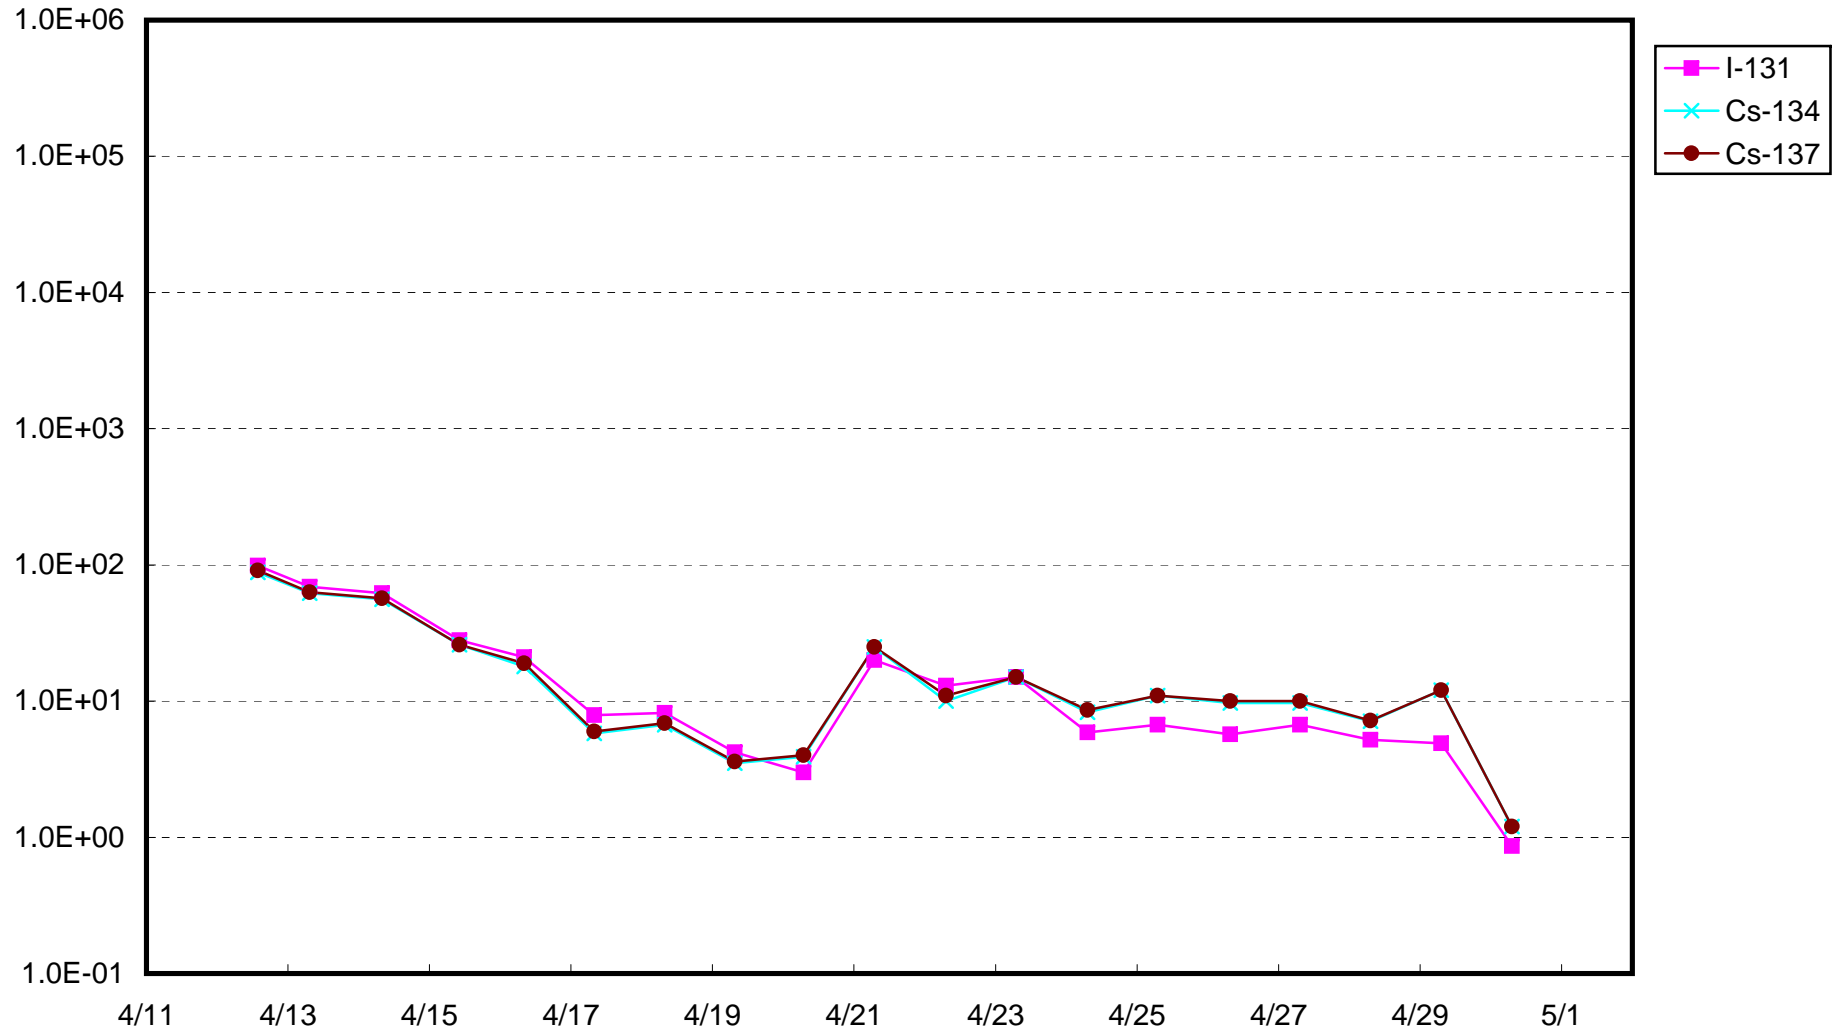

福島第一 物揚場付近 海水放射能濃度(Bq/cm³)

福島第一 2号機バースクリーン付近海水放射能濃度(シルトフェンス内側) (Bq/cm³)

福島第一 2号機バースクリーン付近海水放射能濃度(シルトフェンス外側) (Bq/cm³)

福島第一 1~4号機取水口内南側海水放射能濃度(Bq/cm³)

福島第一 1~4号機取水口内北側海水放射能濃度(Bq/cm³)