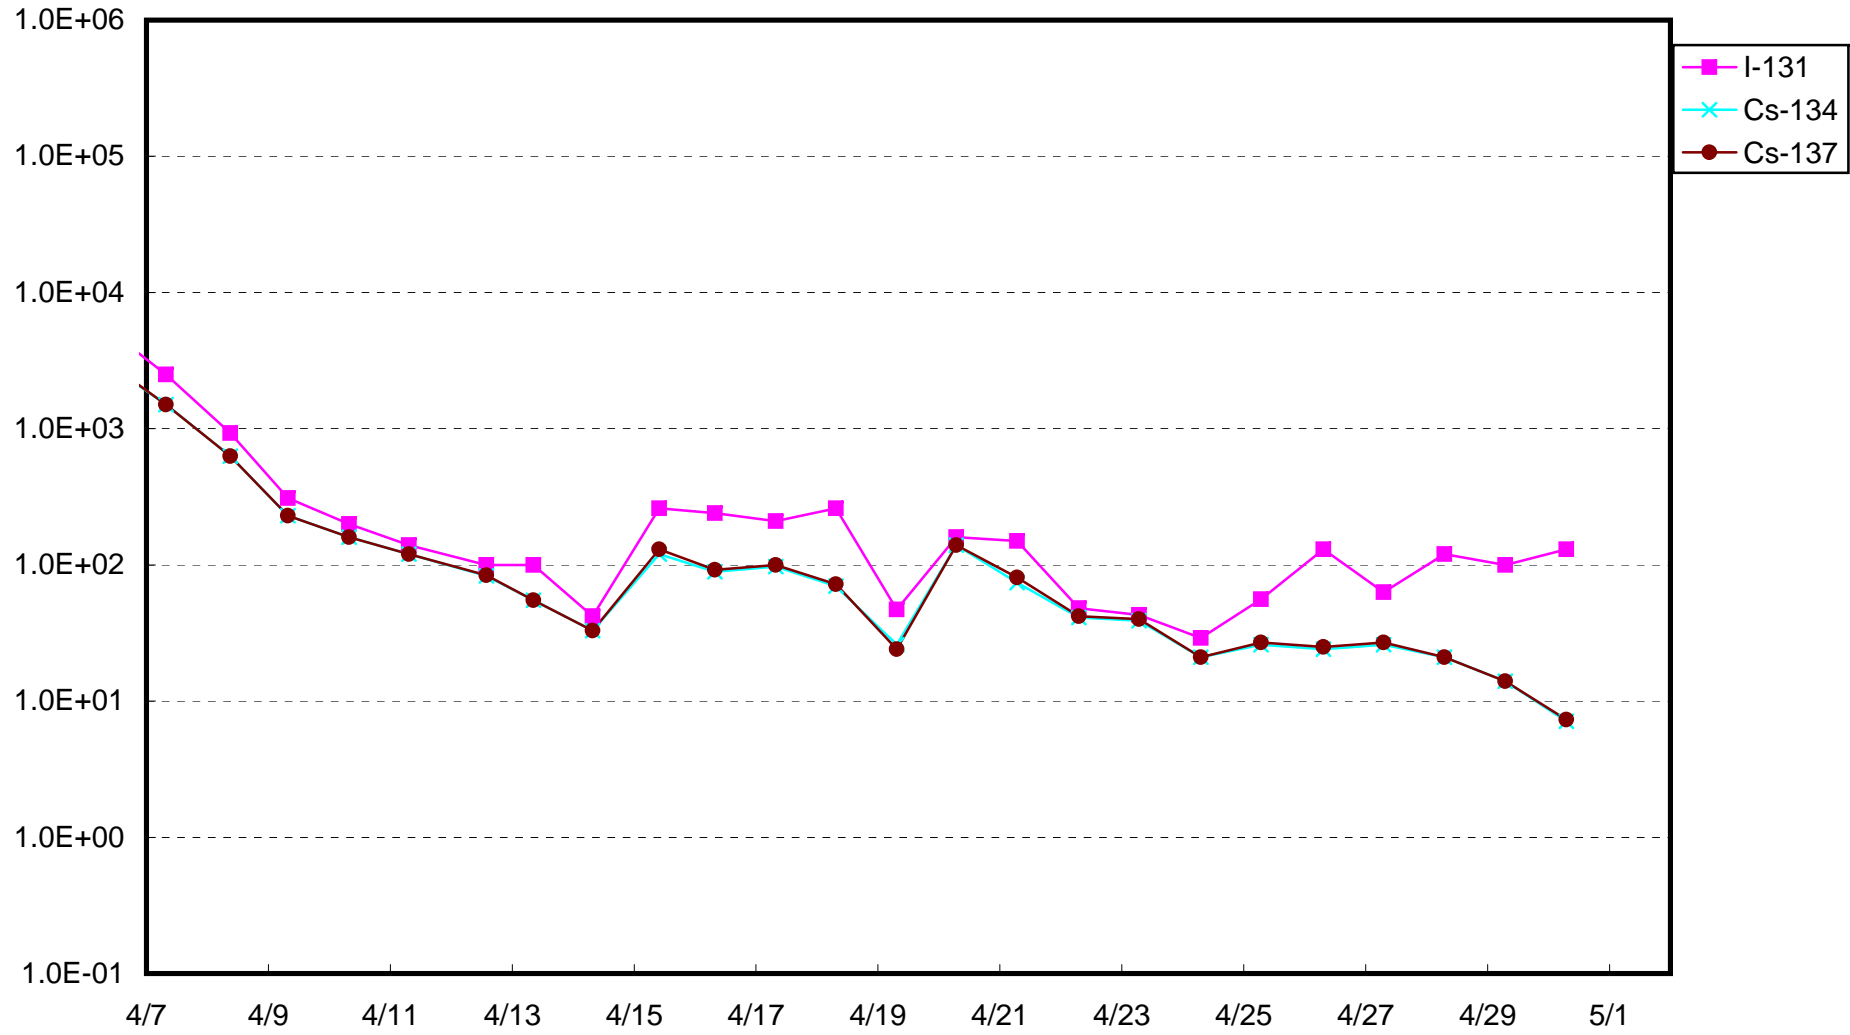

福島第一 物揚場付近 海水放射能濃度(Bq/cm³)

福島第一 2号機バースクリーン付近海水放射能濃度(シルトフェンス内側) (Bq/cm³)

福島第一 2号機バースクリーン付近海水放射能濃度(シルトフェンス外側) (Bq/cm³)

福島第一 1~4号機取水口内南側海水放射能濃度(Bq/cm³)

福島第一 1~4号機取水口内北側海水放射能濃度(Bq/cm³)