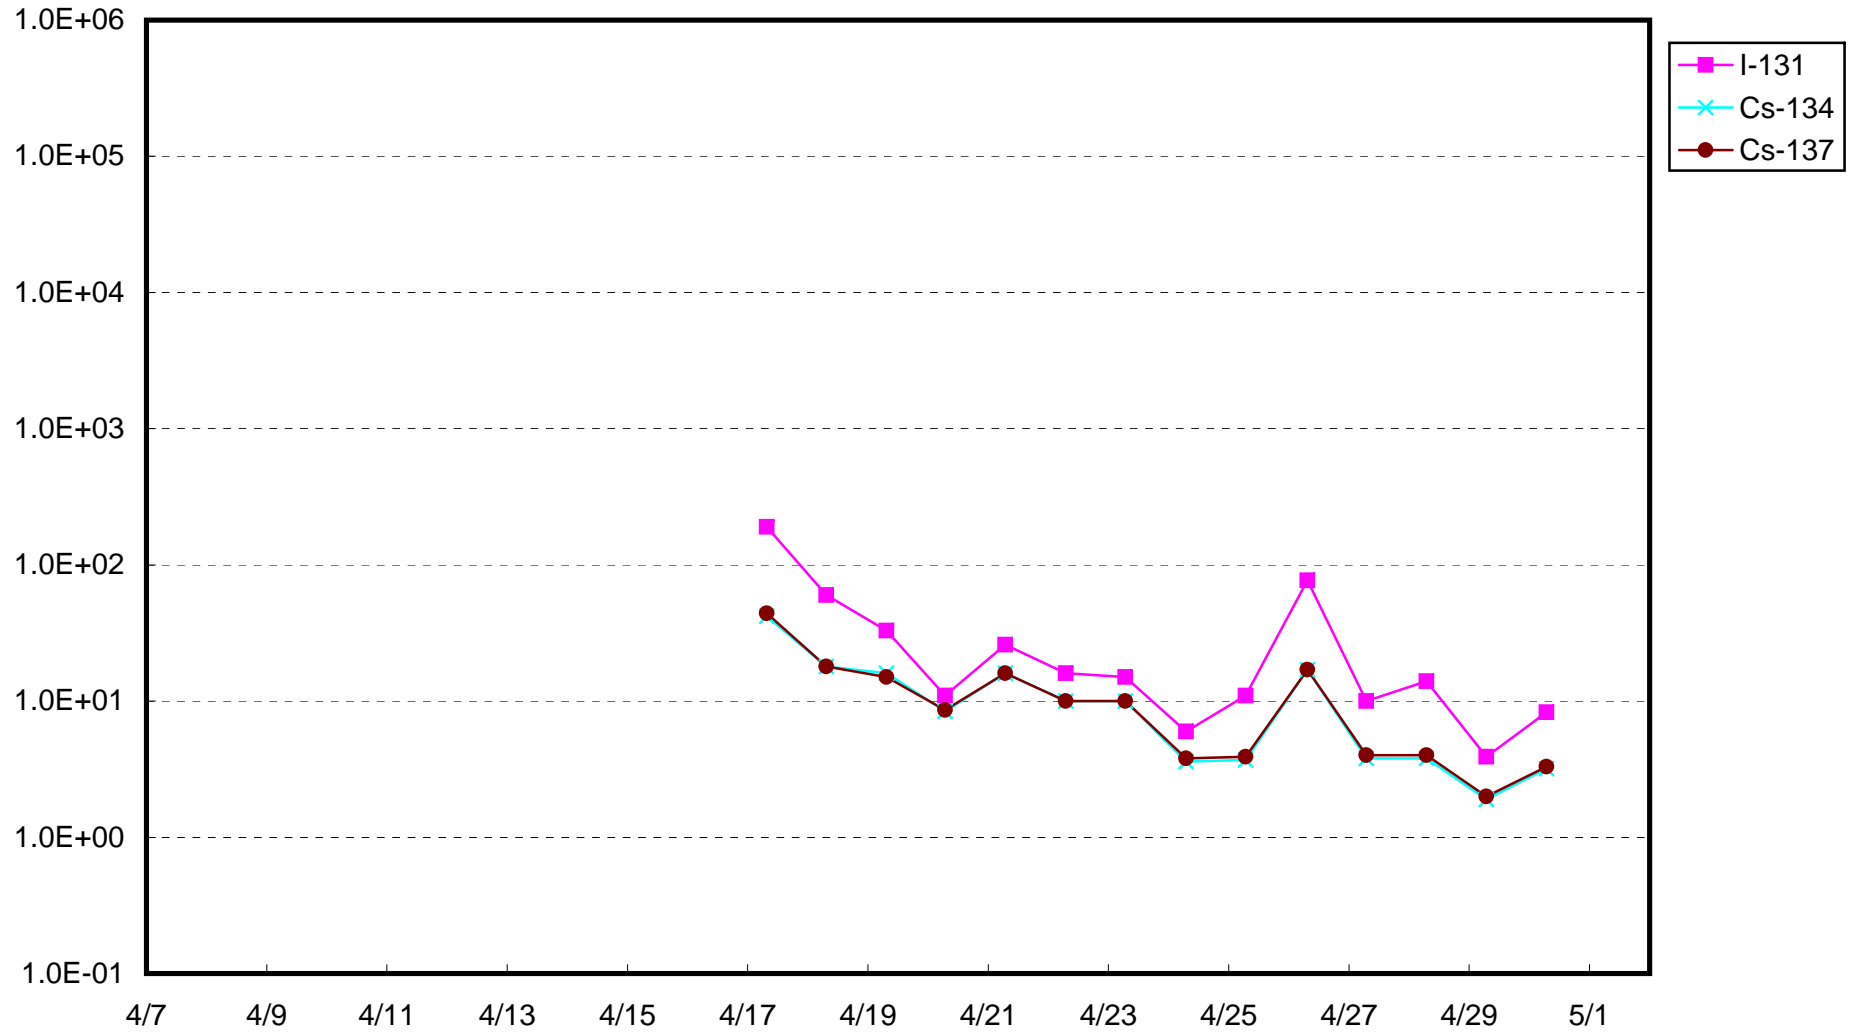

福島第一 物揚場付近 海水放射能濃度(Bq/cm³)

福島第一 2号機バースクリーン付近海水放射能濃度(シルトフェンス内側) (Bq/cm³)

福島第一 2号機バースクリーン付近海水放射能濃度(シルトフェンス外側) (Bq/cm³)

福島第一 1~4号機取水口内南側海水放射能濃度(Bq/cm³)

福島第一 1~4号機取水口内北側海水放射能濃度(Bq/cm³)