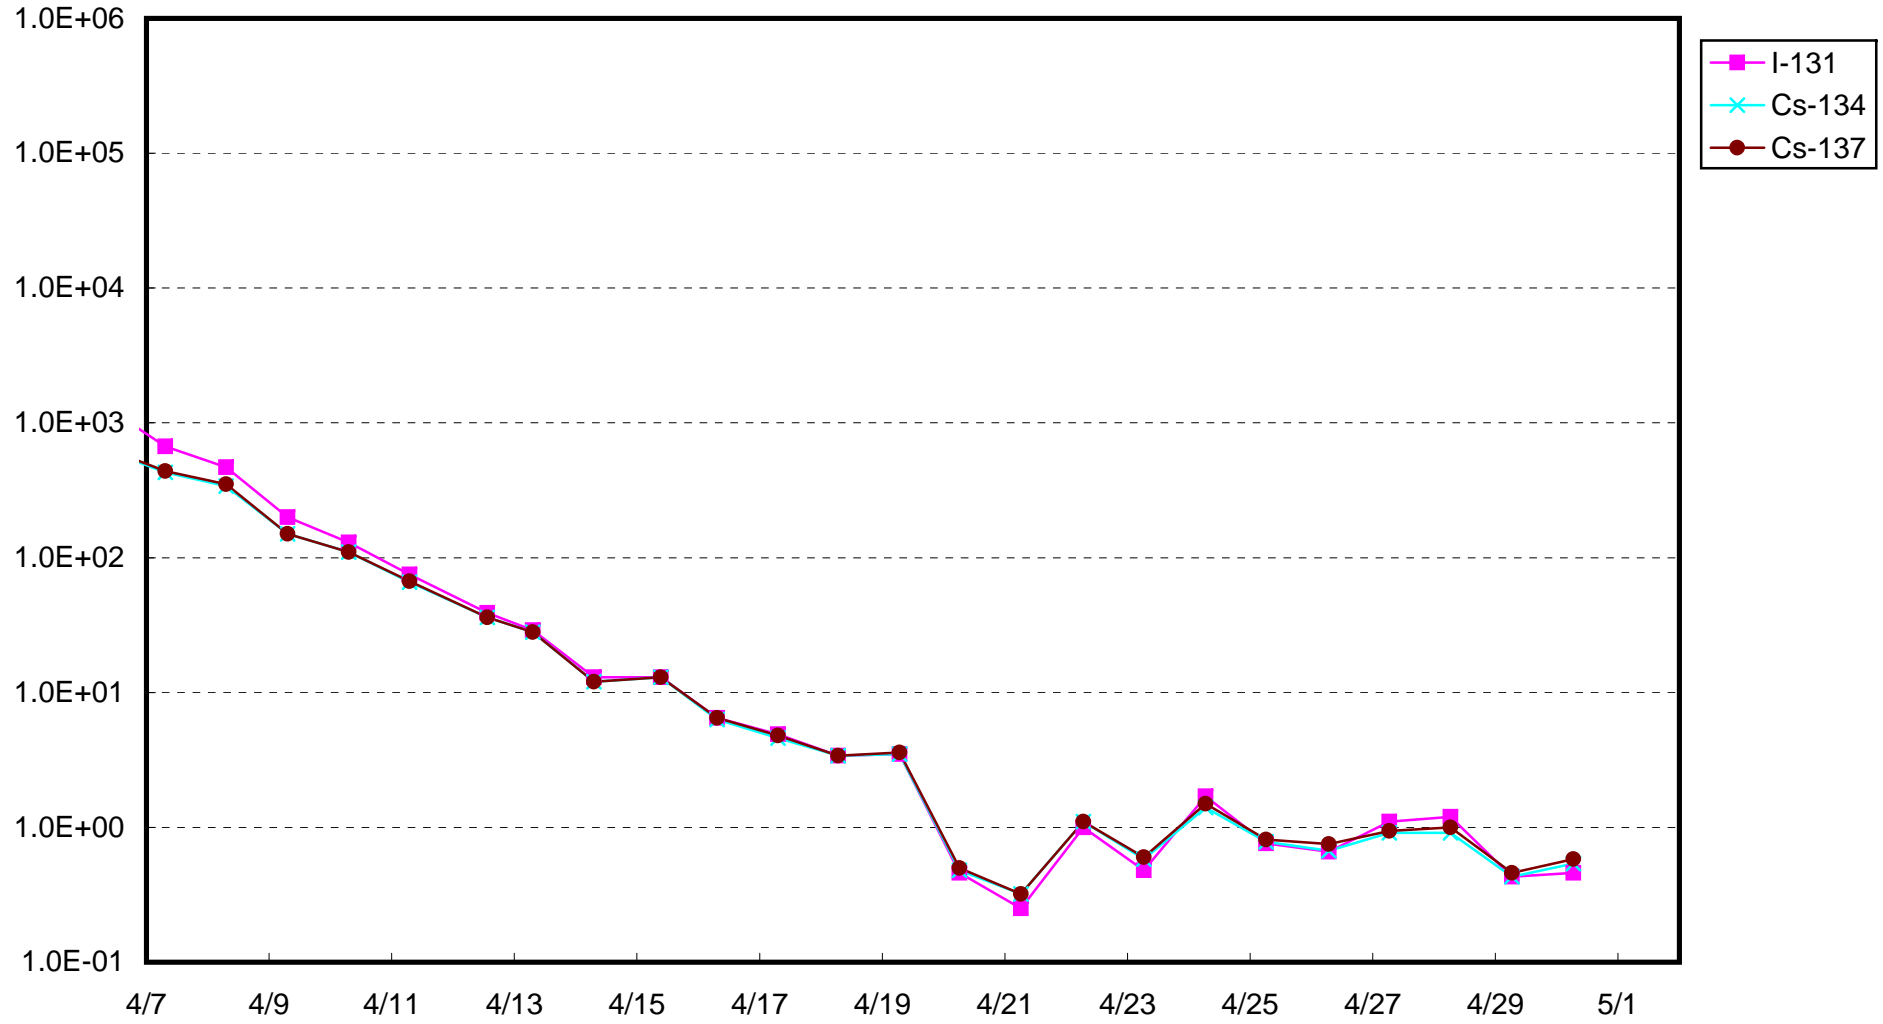

福島第一 物揚場付近 海水放射能濃度(Bq/cm³)

福島第一 2号機バースクリーン付近海水放射能濃度(シルトフェンス内側) (Bq/cm³)

福島第一 2号機バースクリーン付近海水放射能濃度(シルトフェンス外側) (Bq/cm³)

福島第一 1~4号機取水口内南側海水放射能濃度(Bq/cm³)

福島第一 1~4号機取水口内北側海水放射能濃度(Bq/cm³)