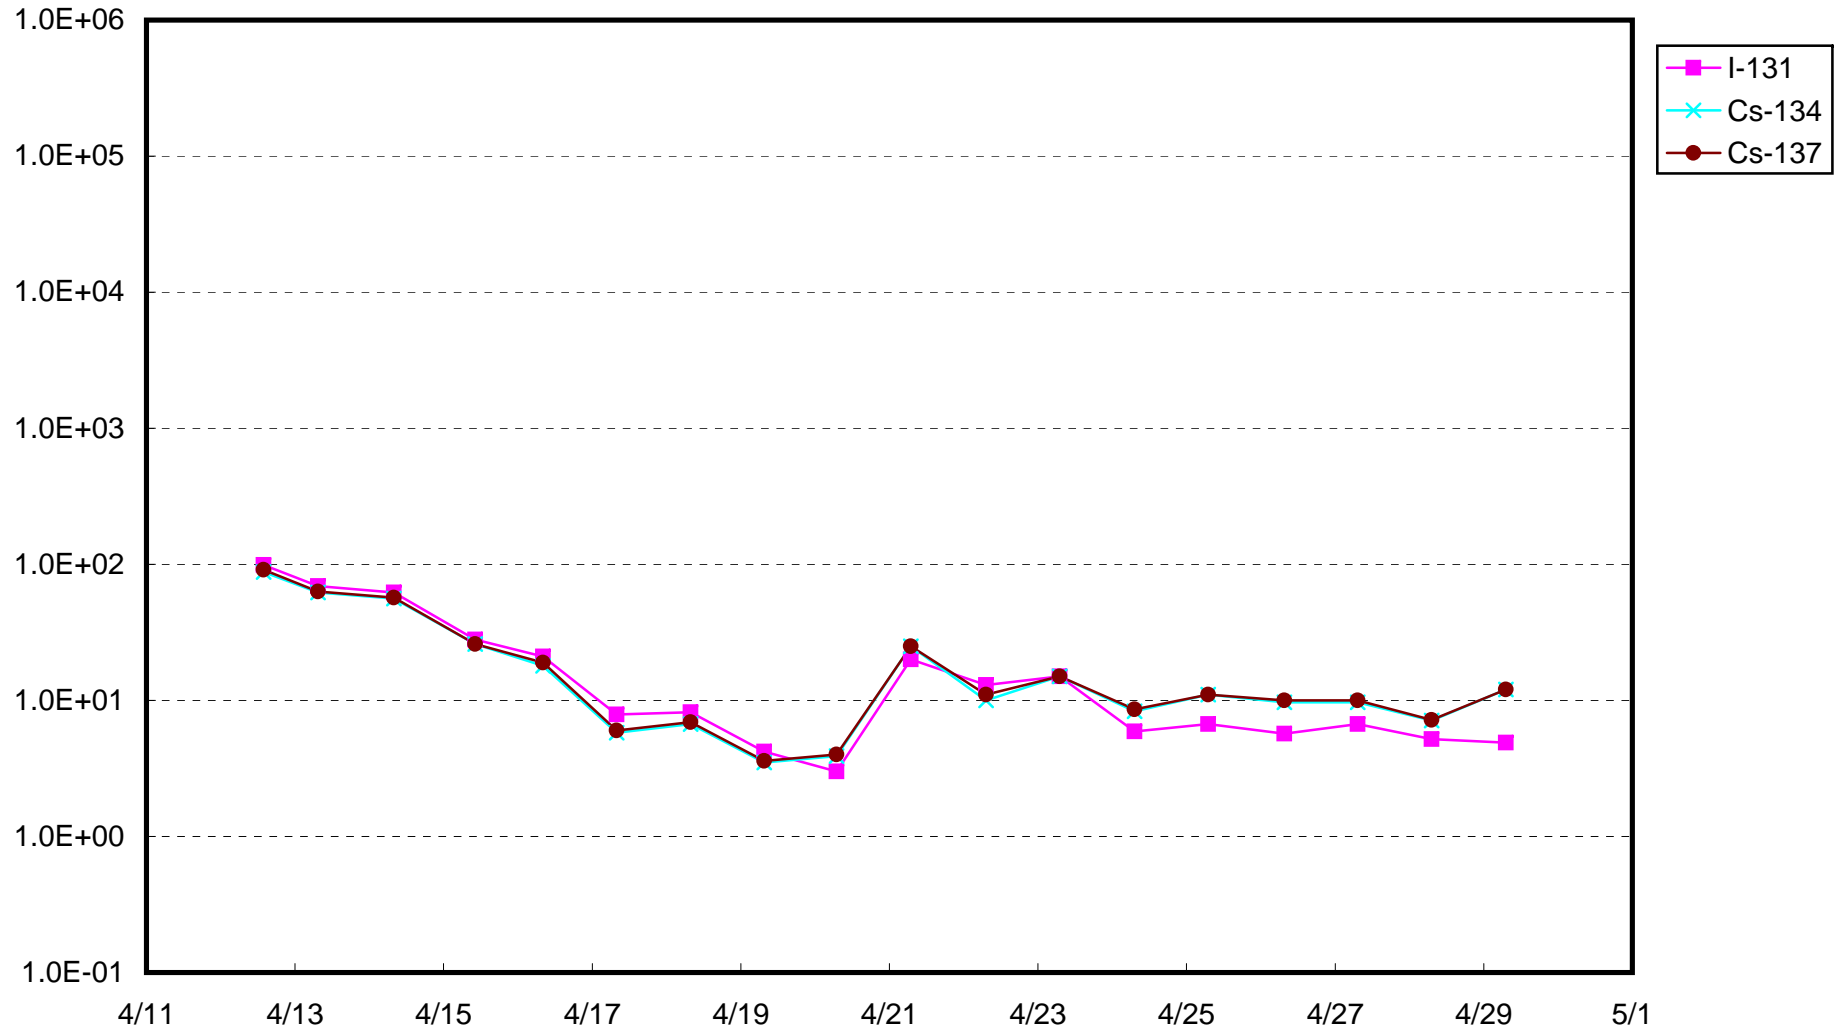

福島第一 物揚場付近 海水放射能濃度 (Bq / cm³)

福島第一 2号機バースクリーン付近海水放射能濃度(シルトフェンス内側) (Bq / cm³)

福島第一 2号機バースクリーン付近海水放射能濃度(シルトフェンス外側) (Bq / cm³)

福島第一 1~4号機取水口内南側海水放射能濃度 (Bq / cm³)

福島第一 1~4号機取水口内北側海水放射能濃度 (Bq / cm³)