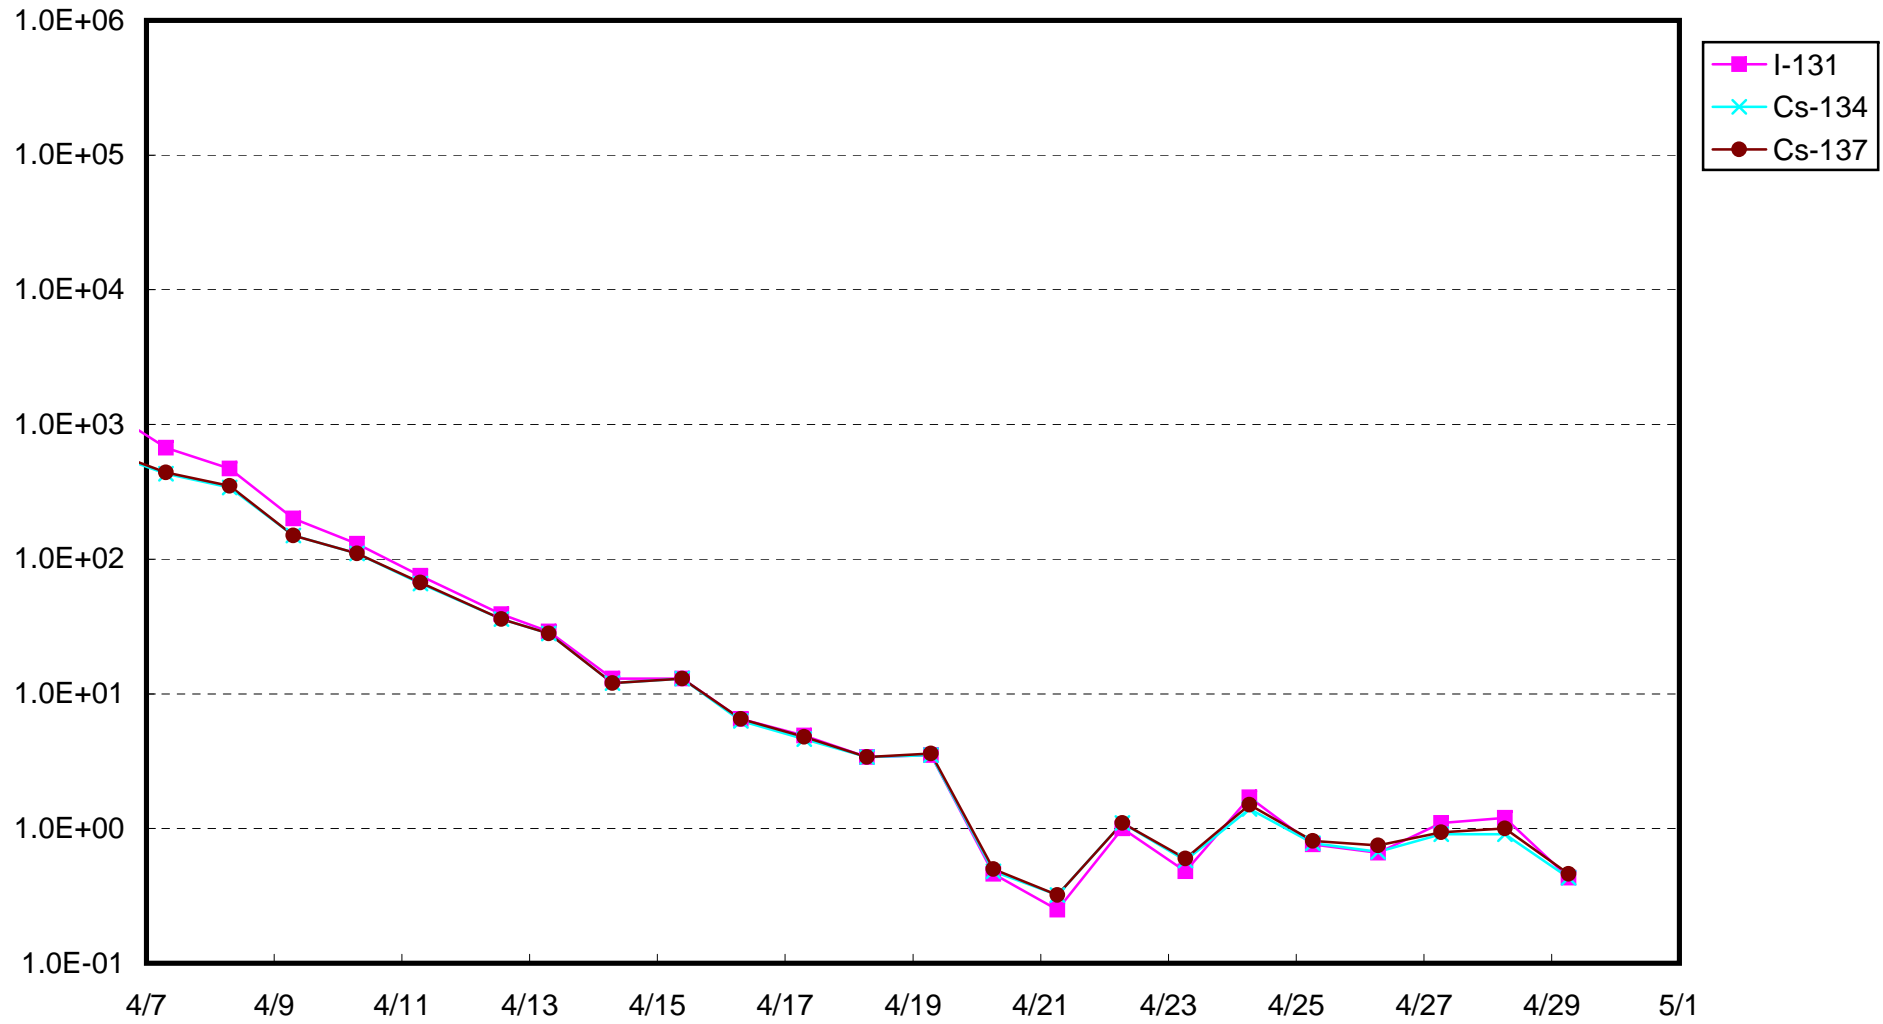

福島第一 物揚場付近 海水放射能濃度 (Bq / cm³)

福島第一 2号機バースクリーン付近海水放射能濃度(シルトフェンス内側) (Bq / cm³)

福島第一 2号機バースクリーン付近海水放射能濃度(シルトフェンス外側) (Bq / cm³)

福島第一 1~4号機取水口内南側海水放射能濃度 (Bq / cm³)

福島第一 1~4号機取水口内北側海水放射能濃度 (Bq / cm³)