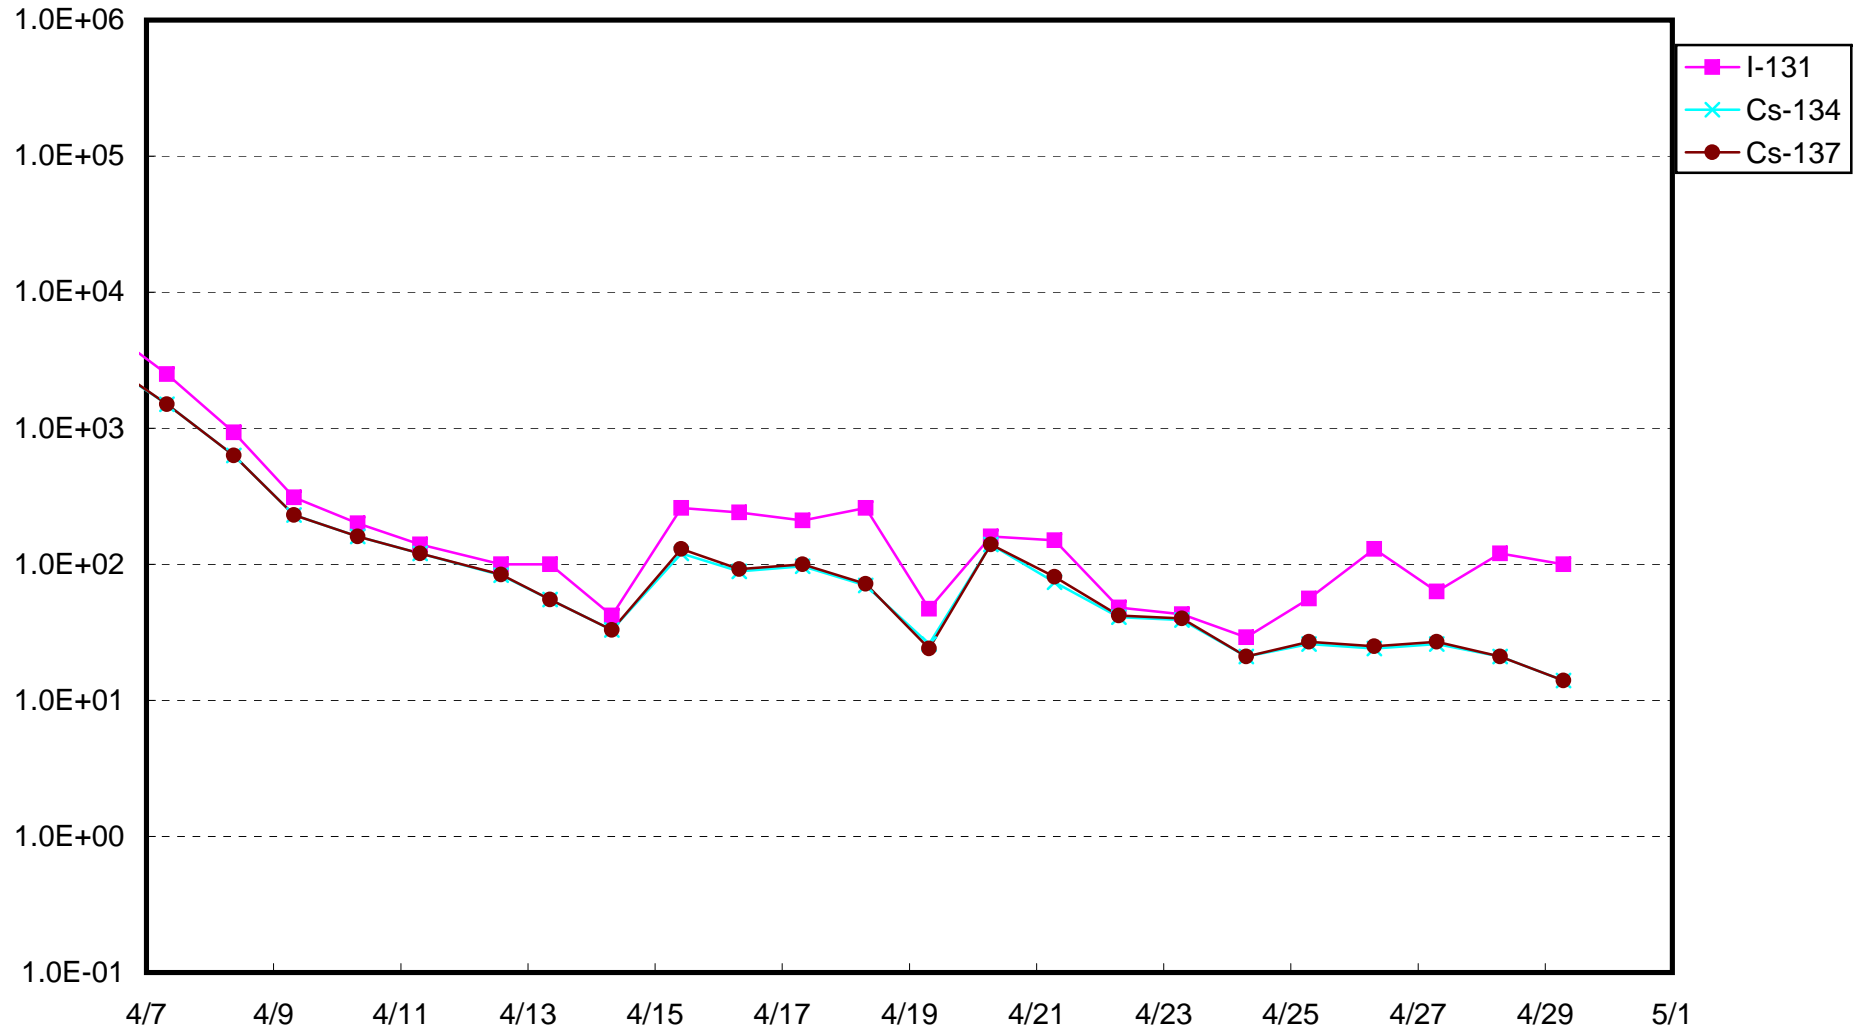

福島第一 物揚場付近 海水放射能濃度 (Bq / cm³)

福島第一 2号機バースクリーン付近海水放射能濃度(シルトフェンス内側) (Bq / cm³)

福島第一 2号機バースクリーン付近海水放射能濃度(シルトフェンス外側) (Bq / cm³)

福島第一 1~4号機取水口内南側海水放射能濃度 (Bq / cm³)

福島第一 1~4号機取水口内北側海水放射能濃度 (Bq / cm³)