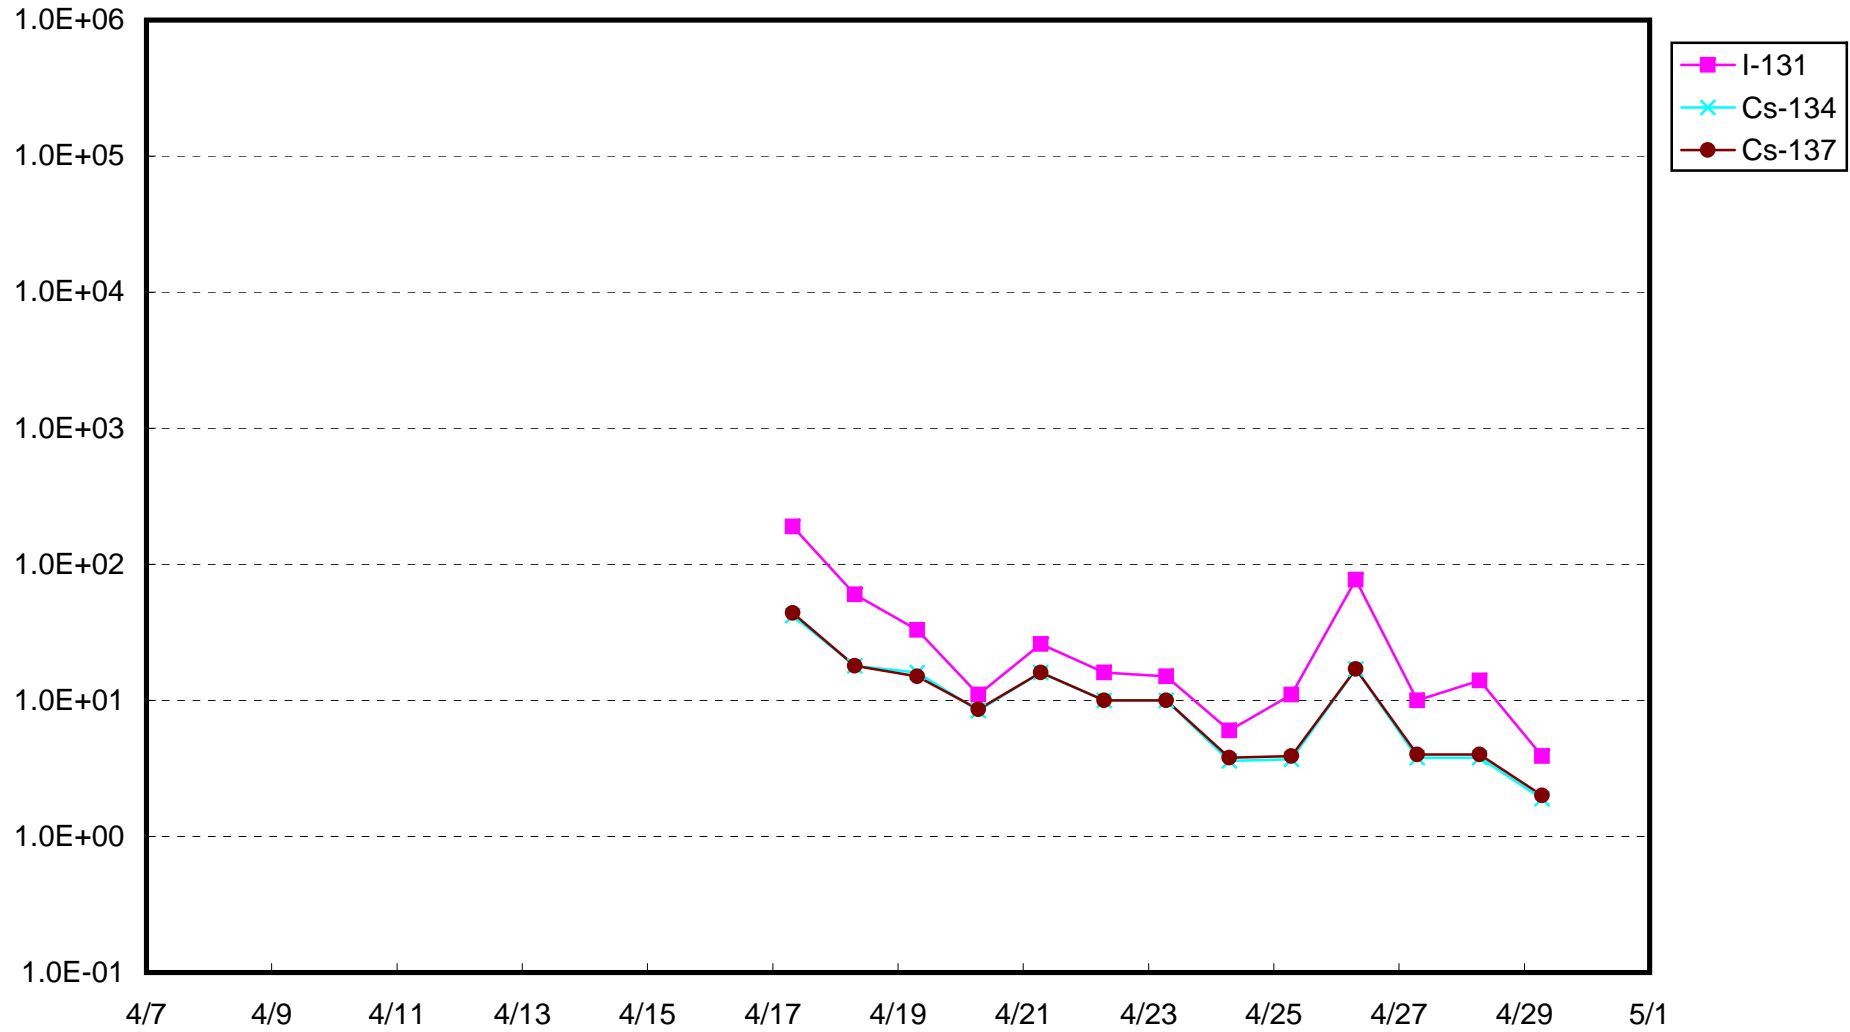

福島第一 物揚場付近 海水放射能濃度 (Bq / cm³)

福島第一 2号機バースクリーン付近海水放射能濃度(シルトフェンス内側) (Bq / cm³)

福島第一 2号機バースクリーン付近海水放射能濃度(シルトフェンス外側) (Bq / cm³)

福島第一 1~4号機取水口内南側海水放射能濃度 (Bq / cm³)

福島第一 1~4号機取水口内北側海水放射能濃度 (Bq / cm³)