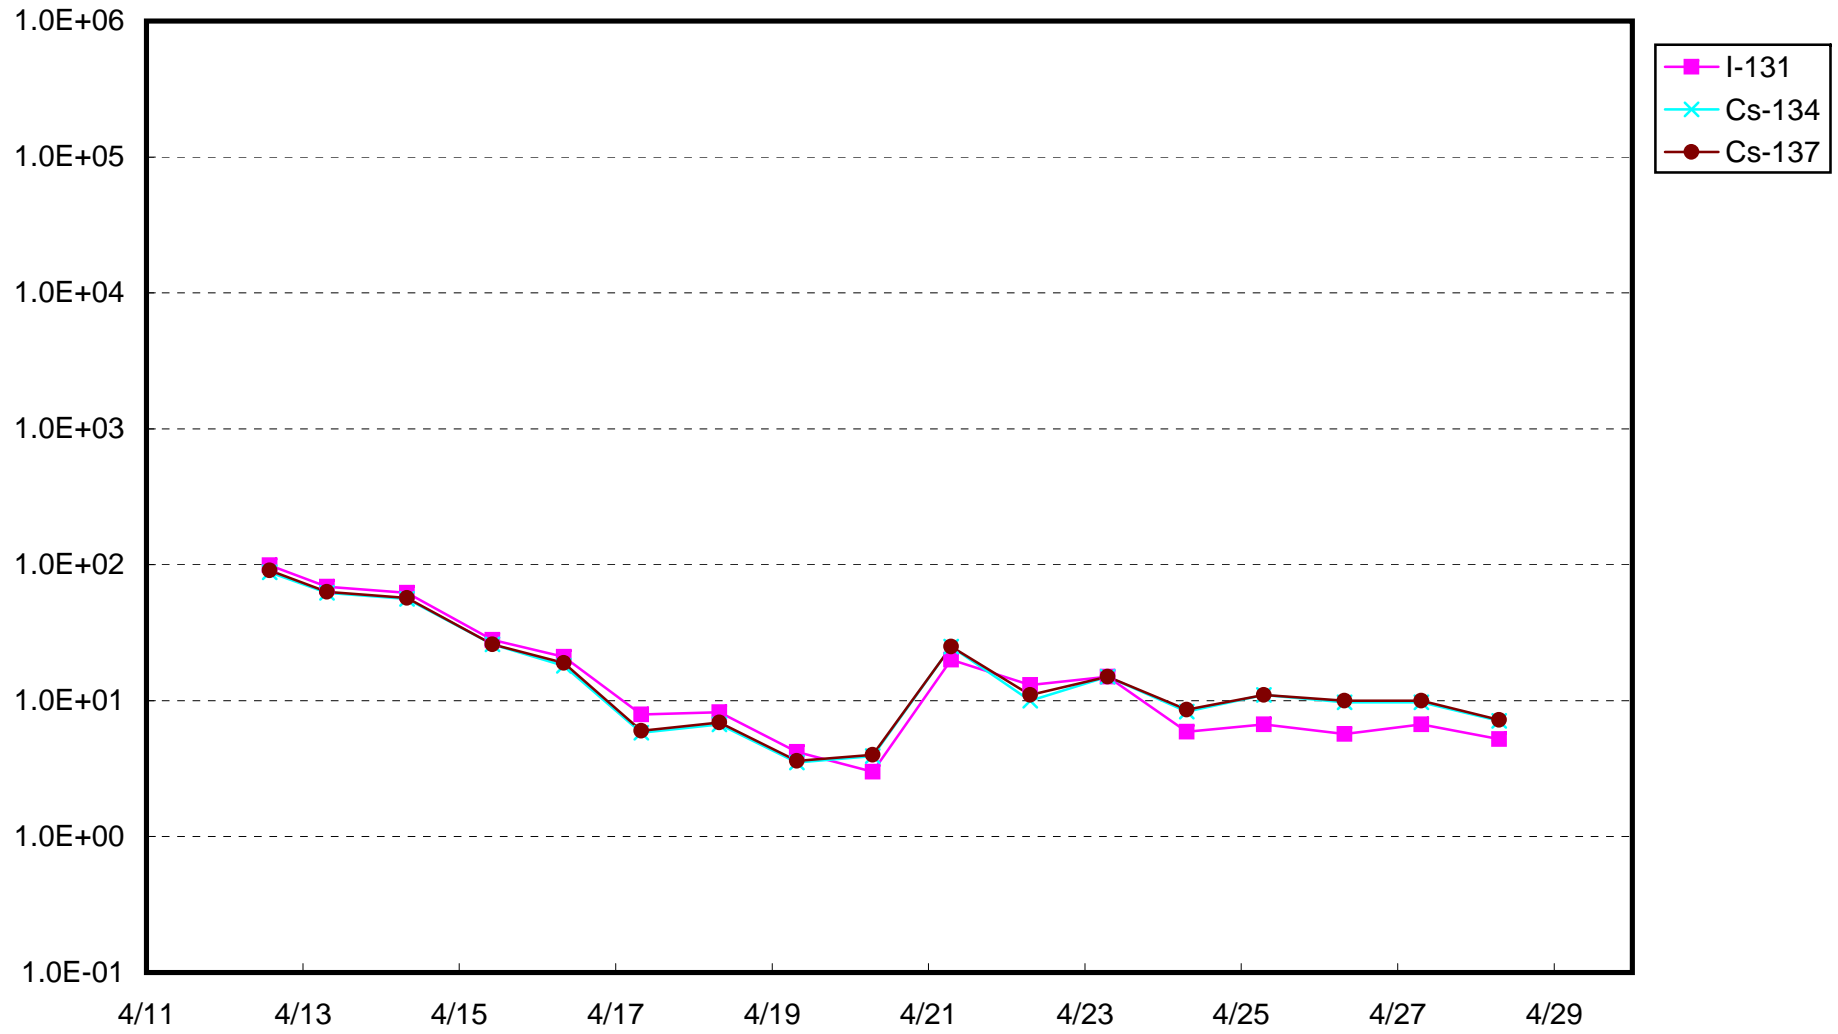

福島第一 物揚場付近 海水放射能濃度 (Bq / cm³)

福島第一 2号機バースクリーン付近海水放射能濃度(シルトフェンス内側) (Bq / cm³)

福島第一 2号機バースクリーン付近海水放射能濃度(シルトフェンス外側) (Bq / cm³)

福島第一 1~4号機取水口内南側海水放射能濃度 (Bq / cm³)

福島第一 1～4号機取水口内北側海水放射能濃度 (Bq / cm³)