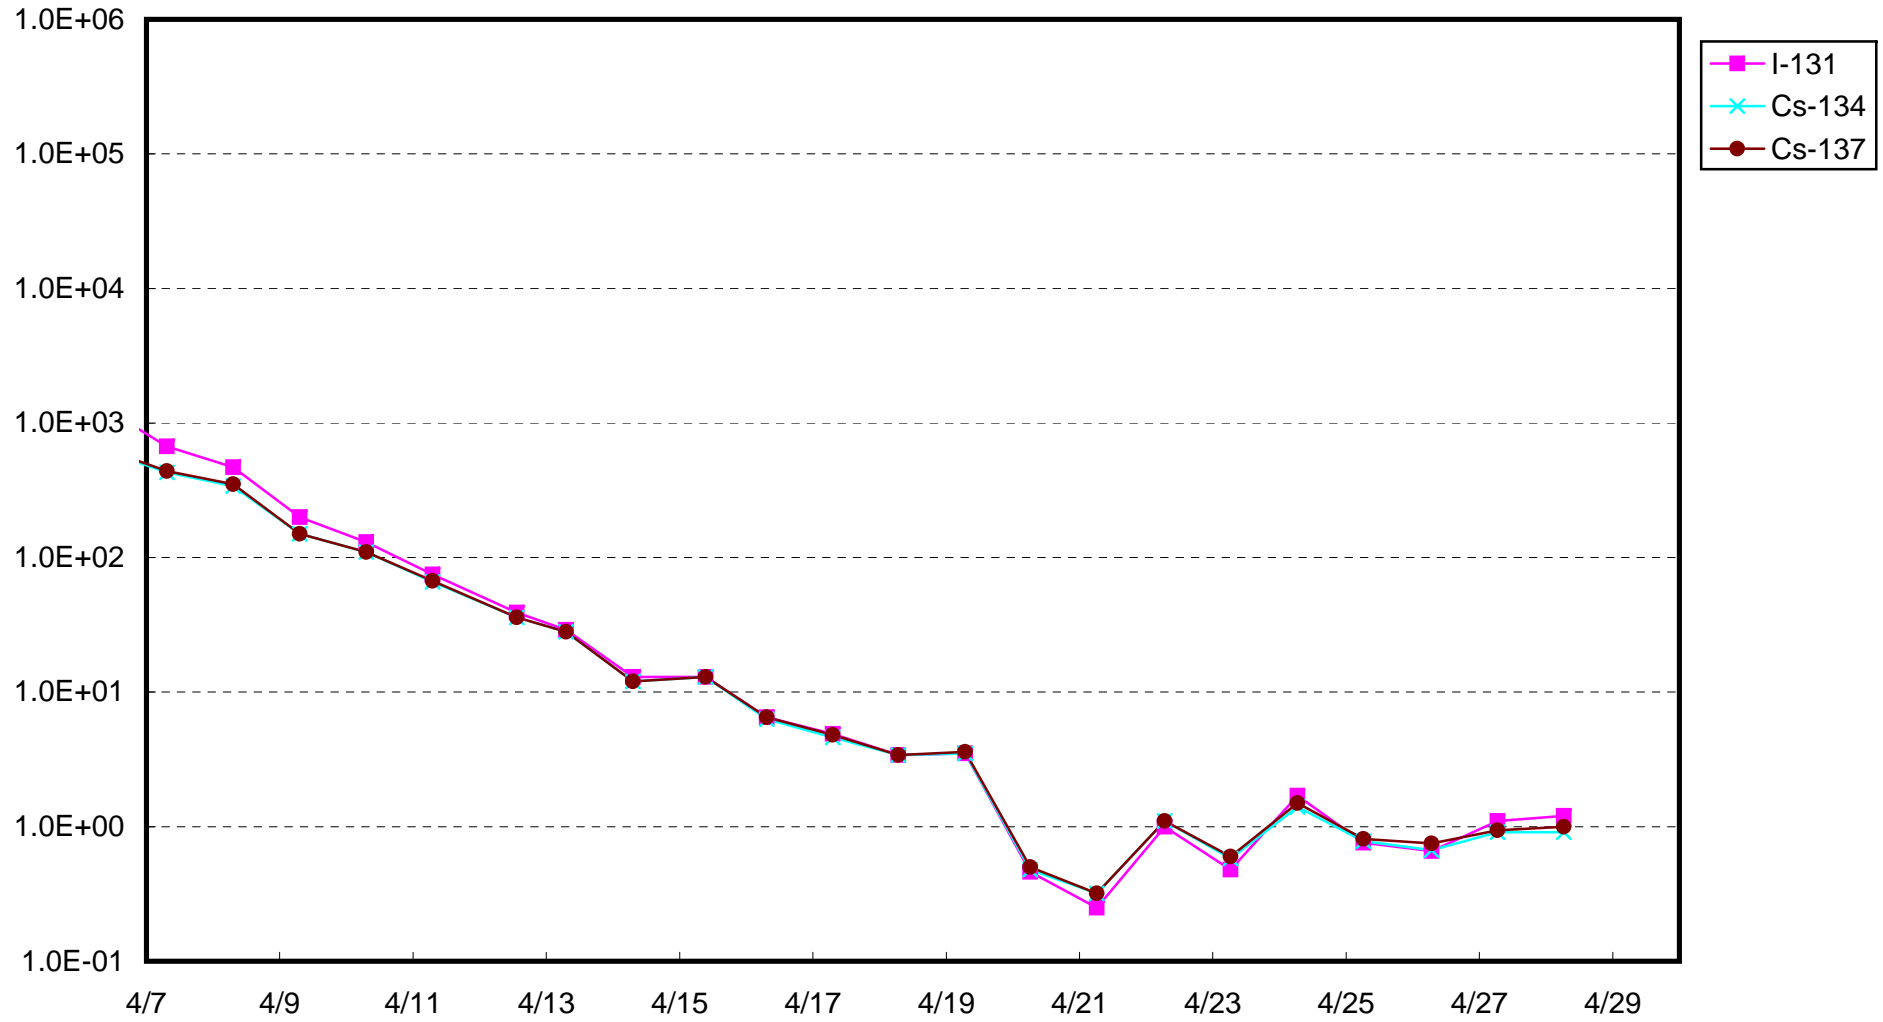

福島第一 物揚場付近 海水放射能濃度 (Bq / cm³)

福島第一 2号機バースクリーン付近海水放射能濃度(シルトフェンス内側) (Bq / cm³)

福島第一 2号機バースクリーン付近海水放射能濃度(シルトフェンス外側) (Bq / cm³)

福島第一 1~4号機取水口内南側海水放射能濃度 (Bq / cm³)

福島第一 1～4号機取水口内北側海水放射能濃度 (Bq / cm³)