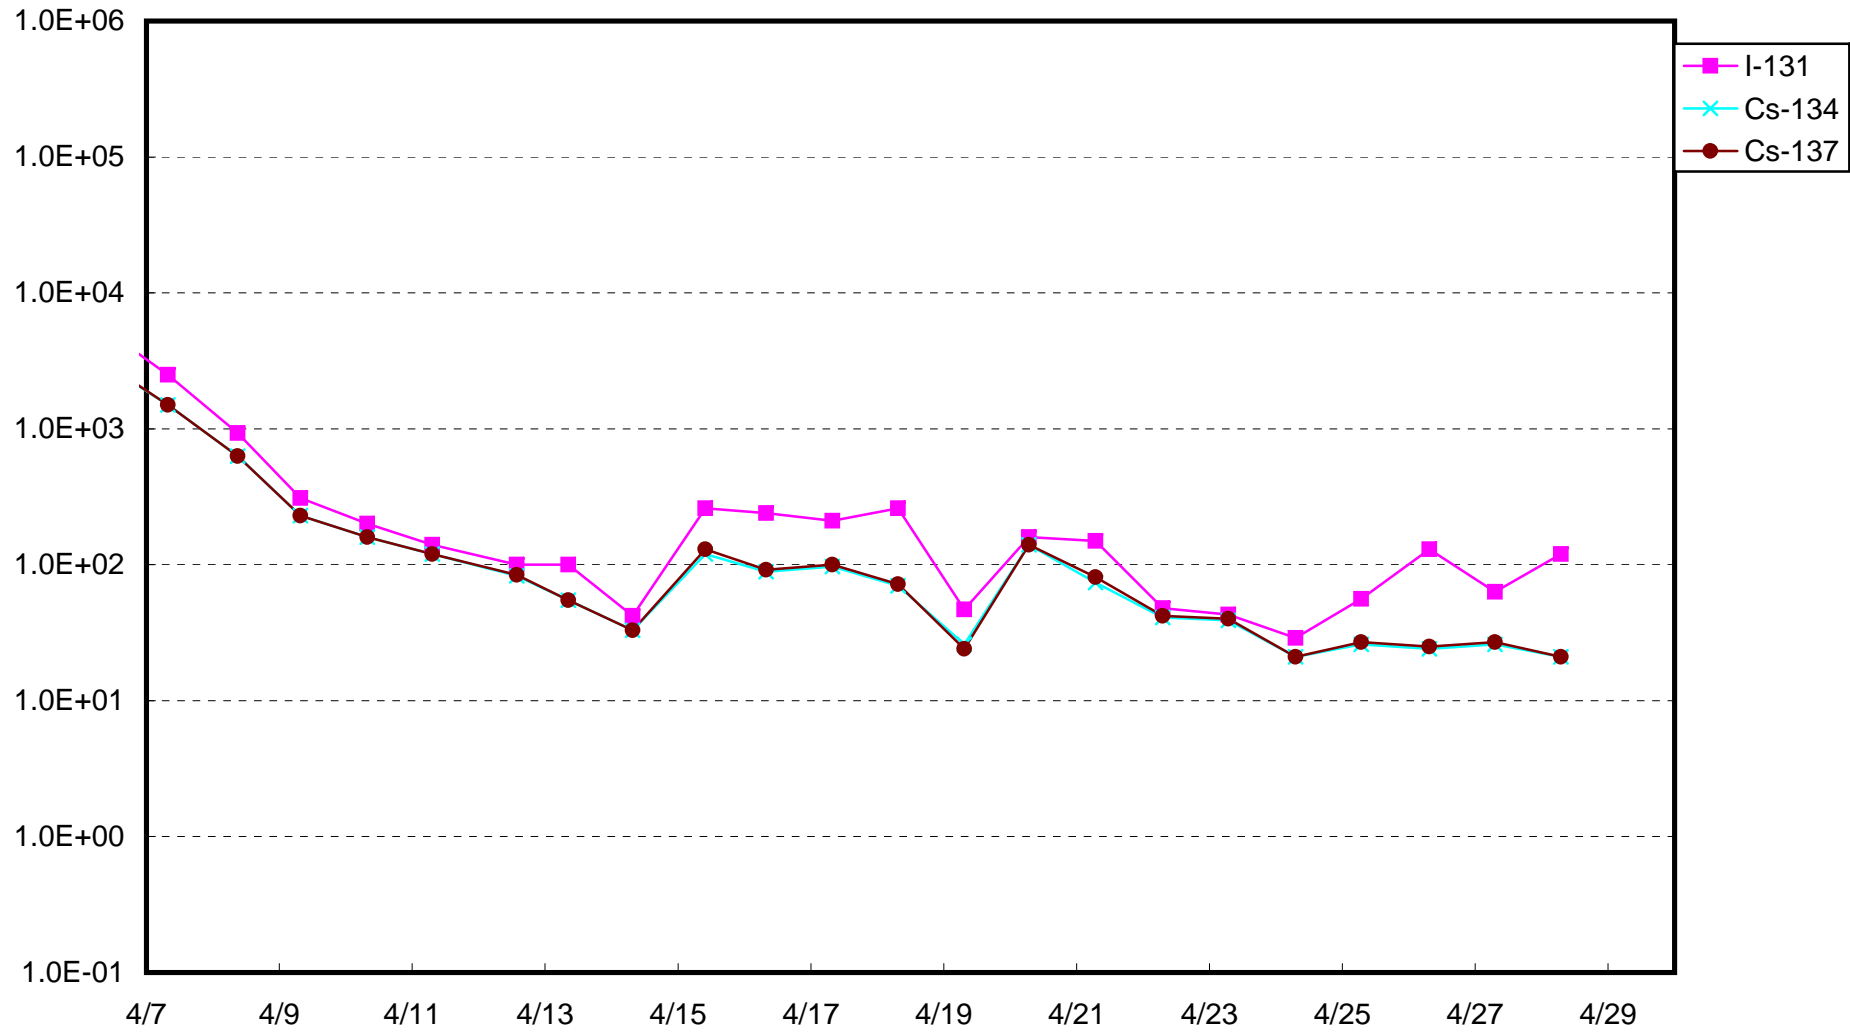

福島第一 物揚場付近 海水放射能濃度 (Bq / cm³)

福島第一 2号機バースクリーン付近海水放射能濃度(シルトフェンス内側) (Bq / cm³)

福島第一 2号機バースクリーン付近海水放射能濃度(シルトフェンス外側) (Bq / cm³)

福島第一 1~4号機取水口内南側海水放射能濃度 (Bq / cm³)

福島第一 1～4号機取水口内北側海水放射能濃度 (Bq / cm³)