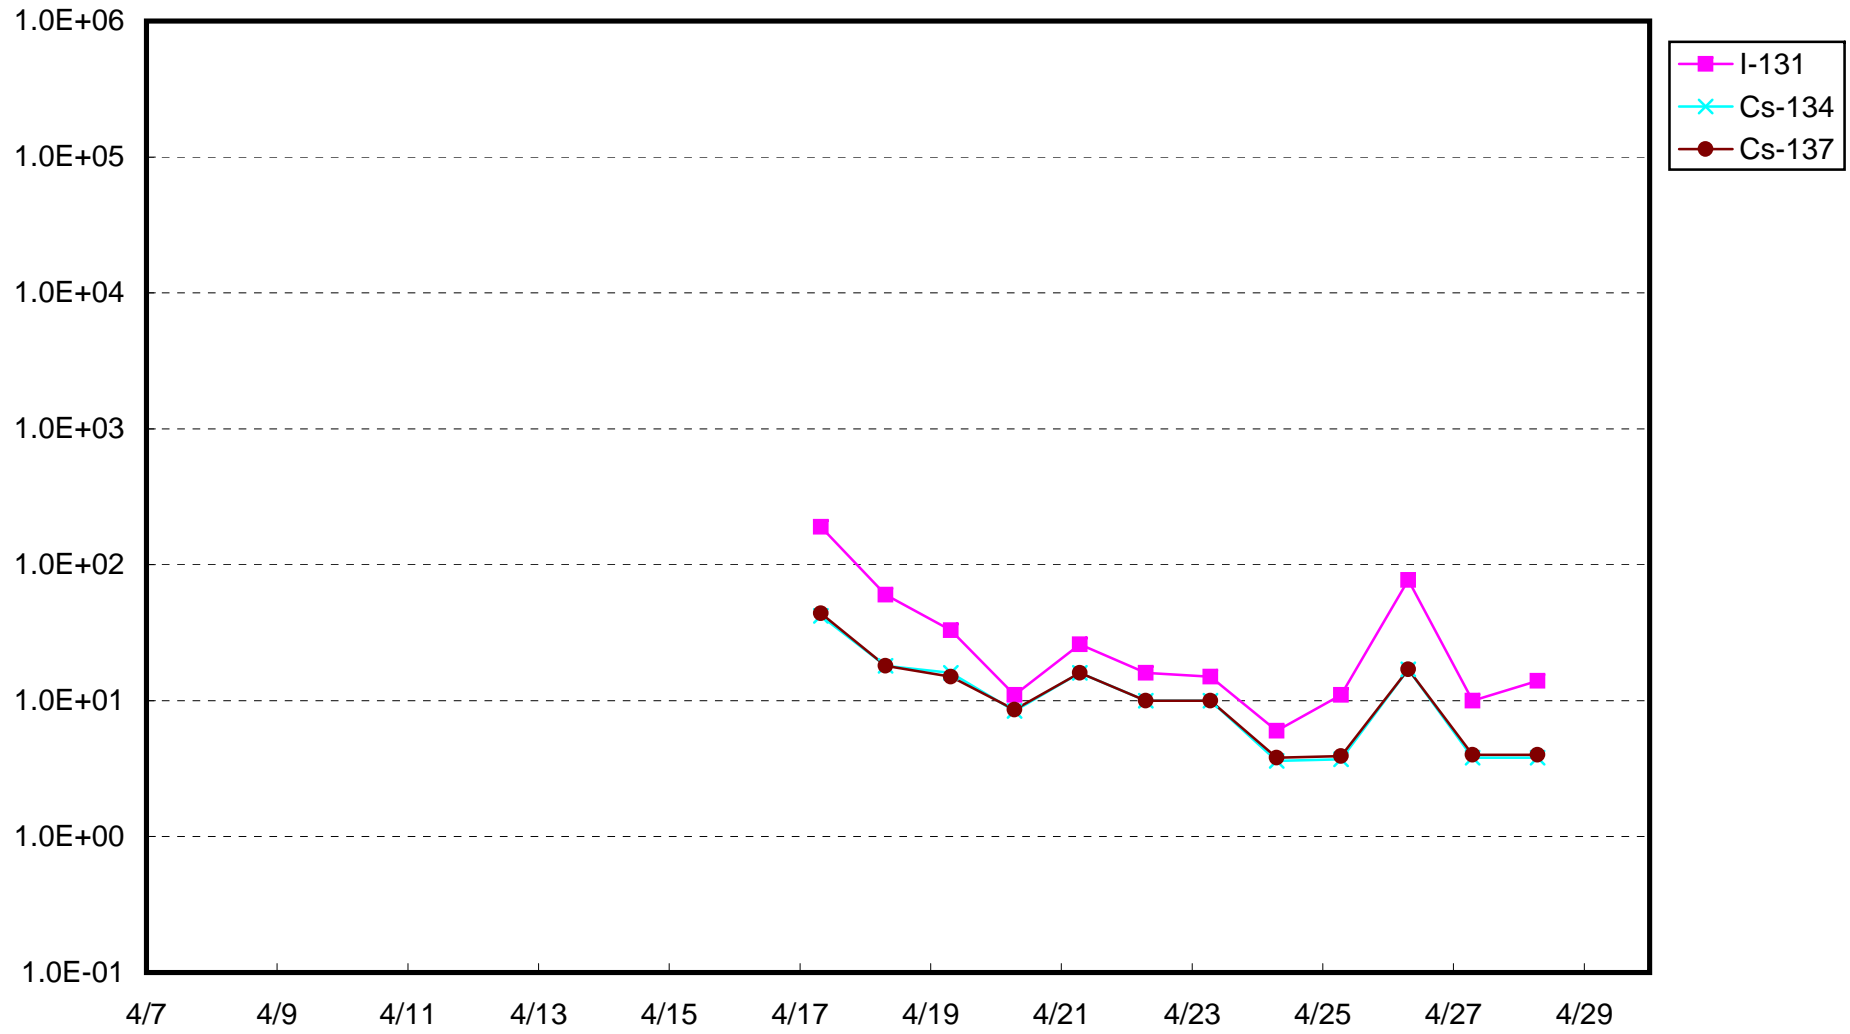

福島第一 物揚場付近 海水放射能濃度 (Bq / cm³)

福島第一 2号機バースクリーン付近海水放射能濃度(シルトフェンス内側) (Bq / cm³)

福島第一 2号機バースクリーン付近海水放射能濃度(シルトフェンス外側) (Bq / cm³)

福島第一 1~4号機取水口内南側海水放射能濃度 (Bq / cm³)

福島第一 1～4号機取水口内北側海水放射能濃度 (Bq / cm³)