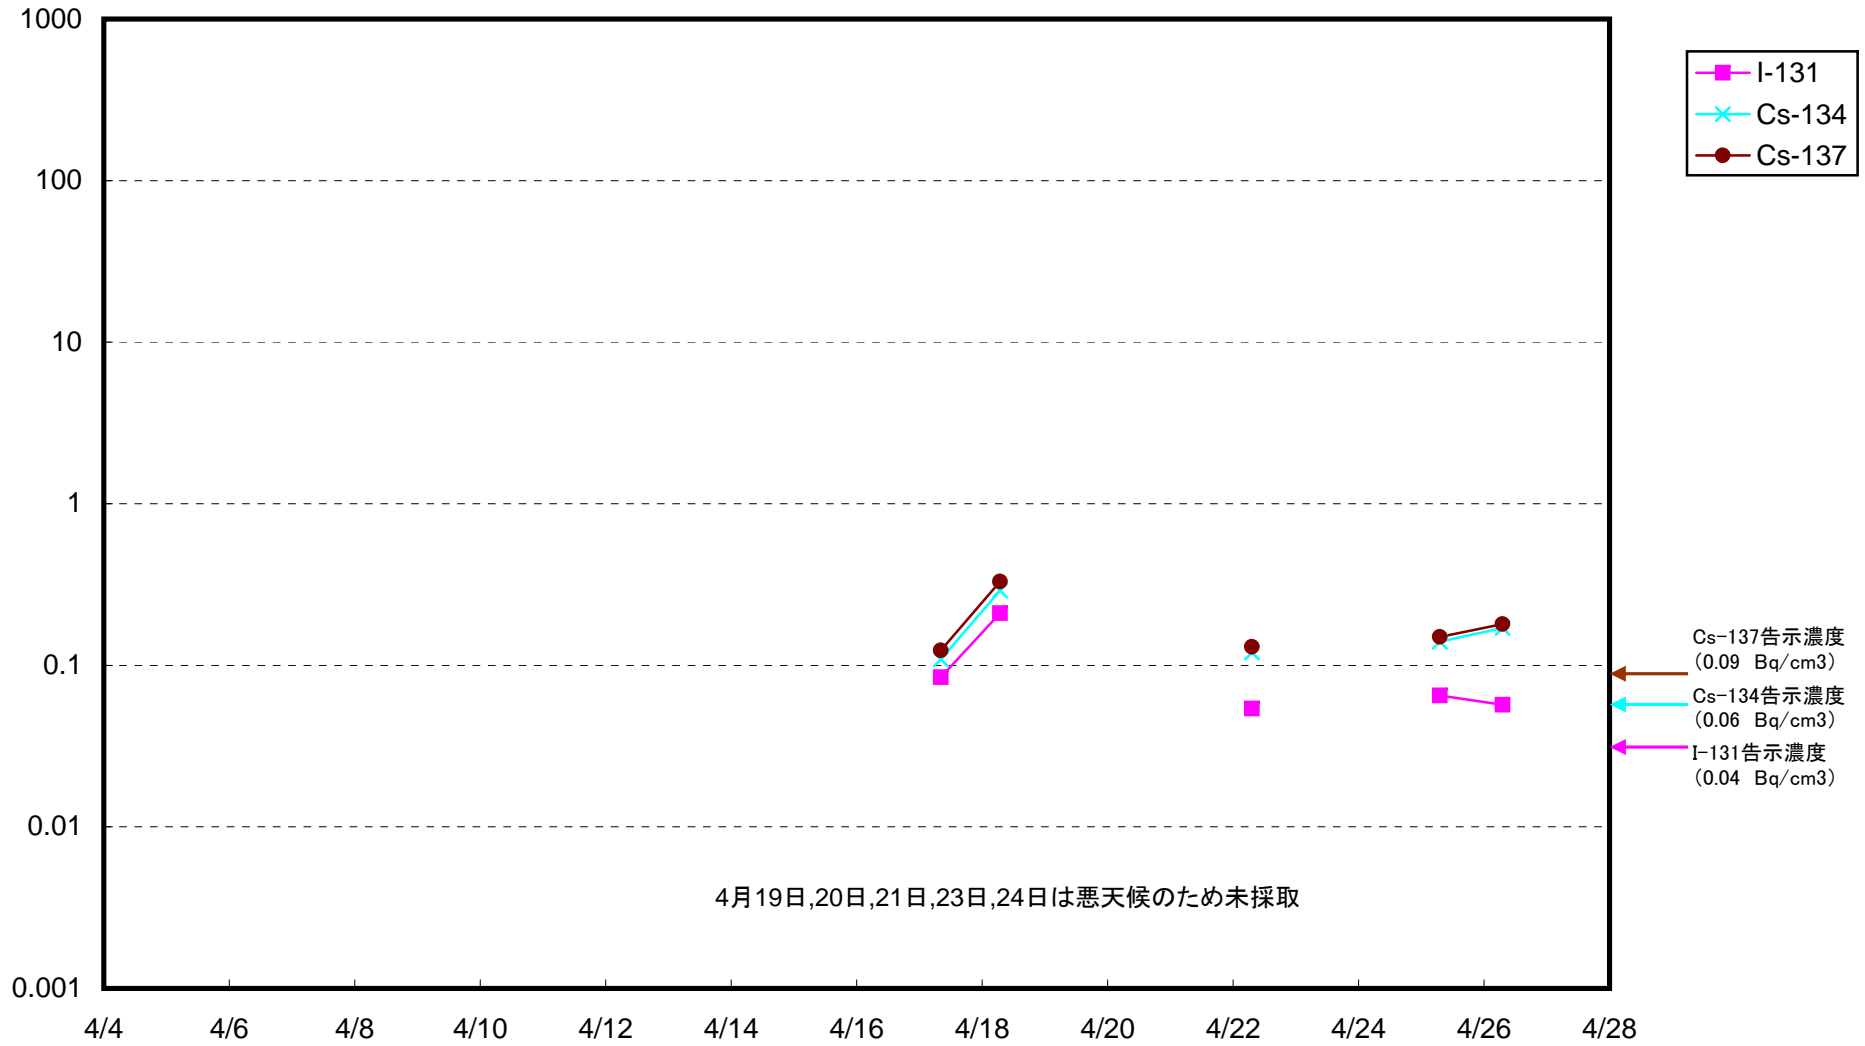

福島第二 敷地沖合約15km付近 海水放射能濃度(Bq/cm³)

岩沢海岸沖合約15km付近 海水放射能濃度 (Bq/cm³)

広野町沖合約15km付近 海水放射能濃度(Bq/cm³)

岩沢海岸沖合3km付近 海水放射能濃度 (Bq/cm³)

いわき市北部沖合3km付近 海水放射能濃度(Bq/cm³)

岩沢海岸沖8km付近 海水放射能濃度(Bq/cm³)