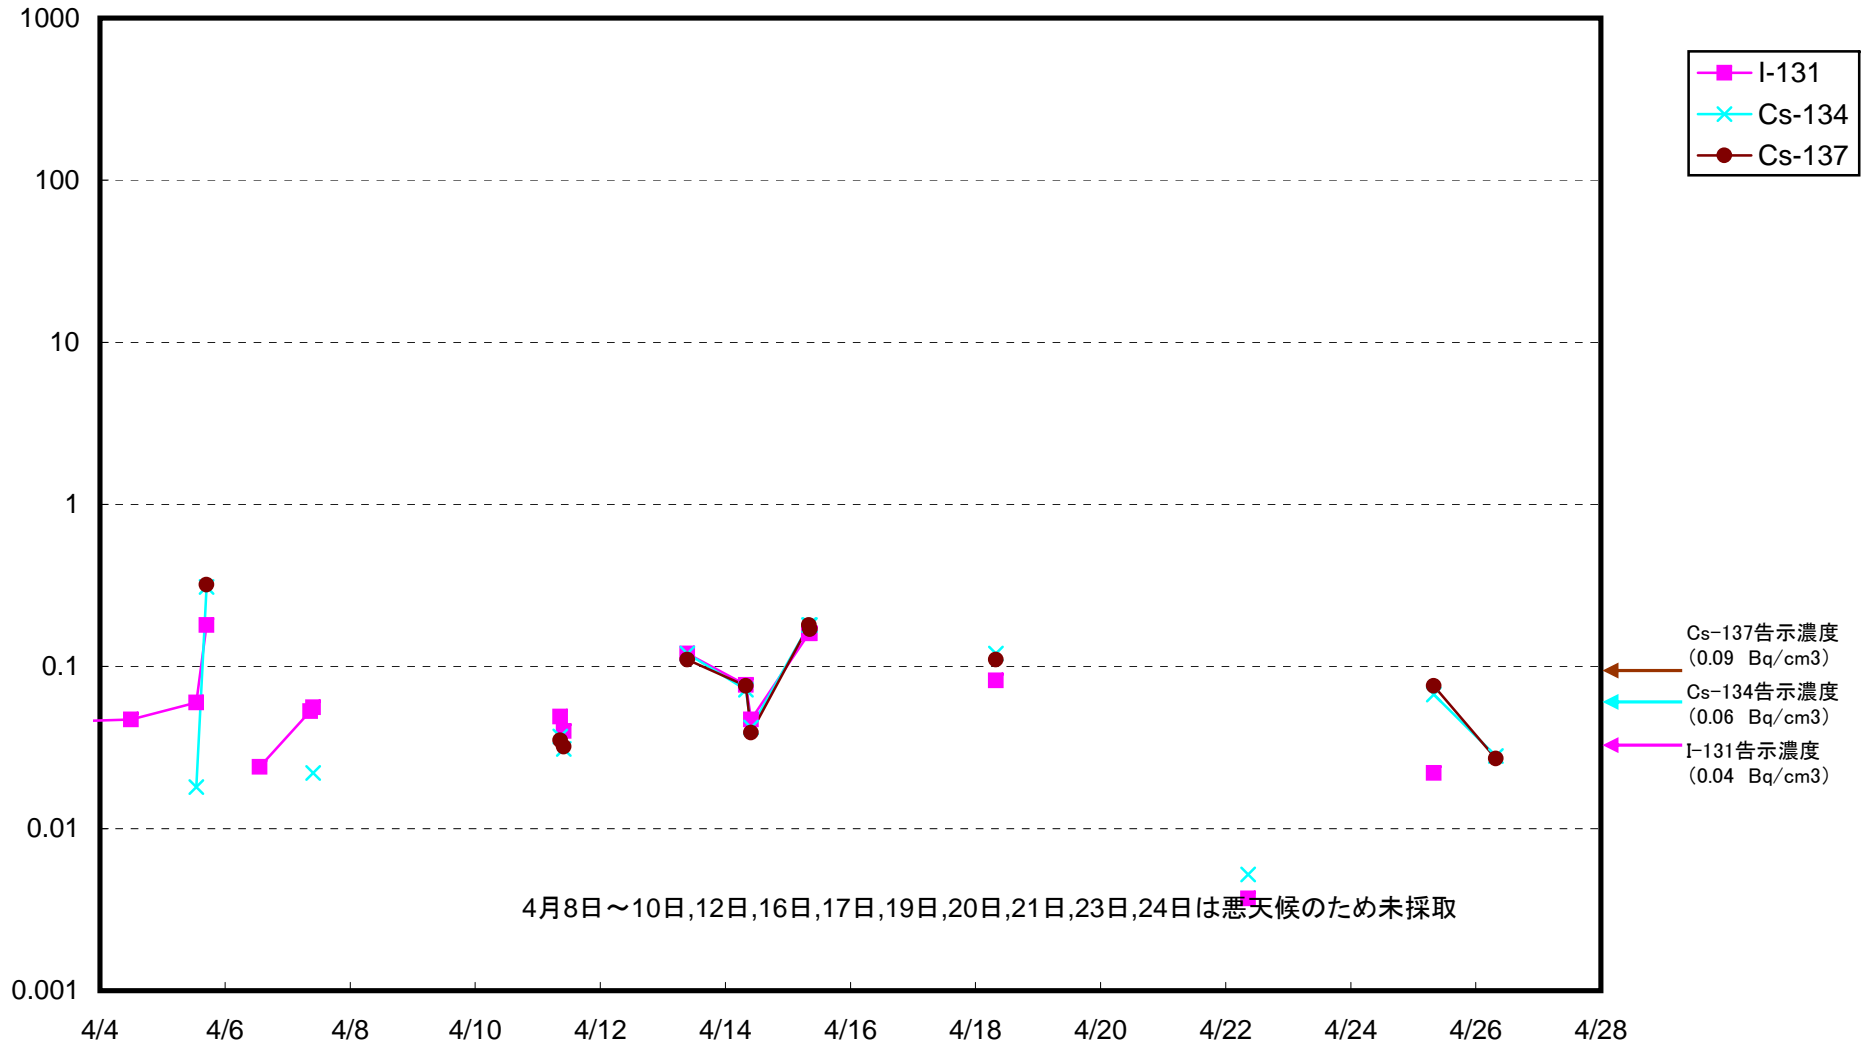

福島第二 敷地沖合約15km付近 海水放射能濃度(Bq/cm³)

岩沢海岸沖合約15km付近 海水放射能濃度 (Bq/cm³)

広野町沖合約15km付近 海水放射能濃度(Bq/cm³)

岩沢海岸沖合3km付近 海水放射能濃度 (Bq/cm³)

いわき市北部沖合3km付近 海水放射能濃度(Bq/cm³)

岩沢海岸沖8km付近 海水放射能濃度(Bq/cm³)