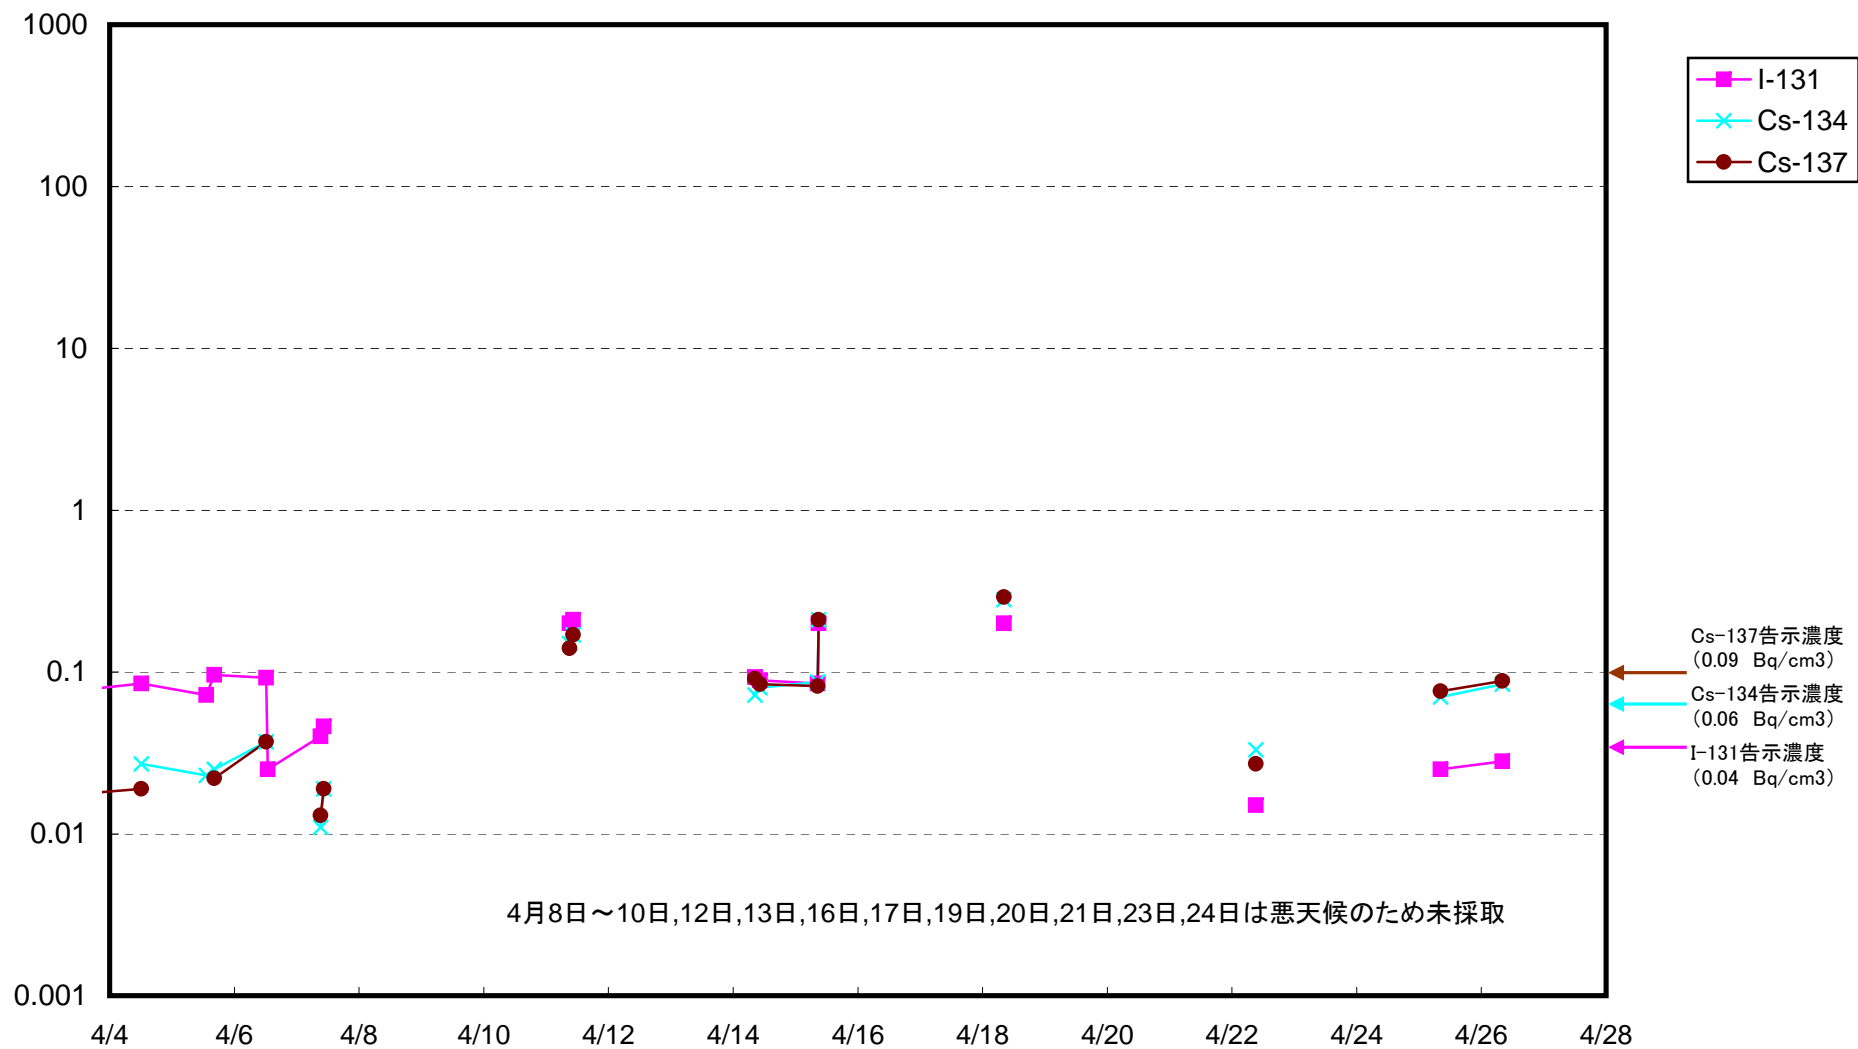

福島第二 敷地沖合約15km付近 海水放射能濃度(Bq/cm³)

岩沢海岸沖合約15km付近 海水放射能濃度 (Bq/cm³)

広野町沖合約15km付近 海水放射能濃度(Bq/cm³)

岩沢海岸沖合3km付近 海水放射能濃度 (Bq/cm³)

いわき市北部沖合3km付近 海水放射能濃度(Bq/cm³)

岩沢海岸沖8km付近 海水放射能濃度(Bq/cm³)