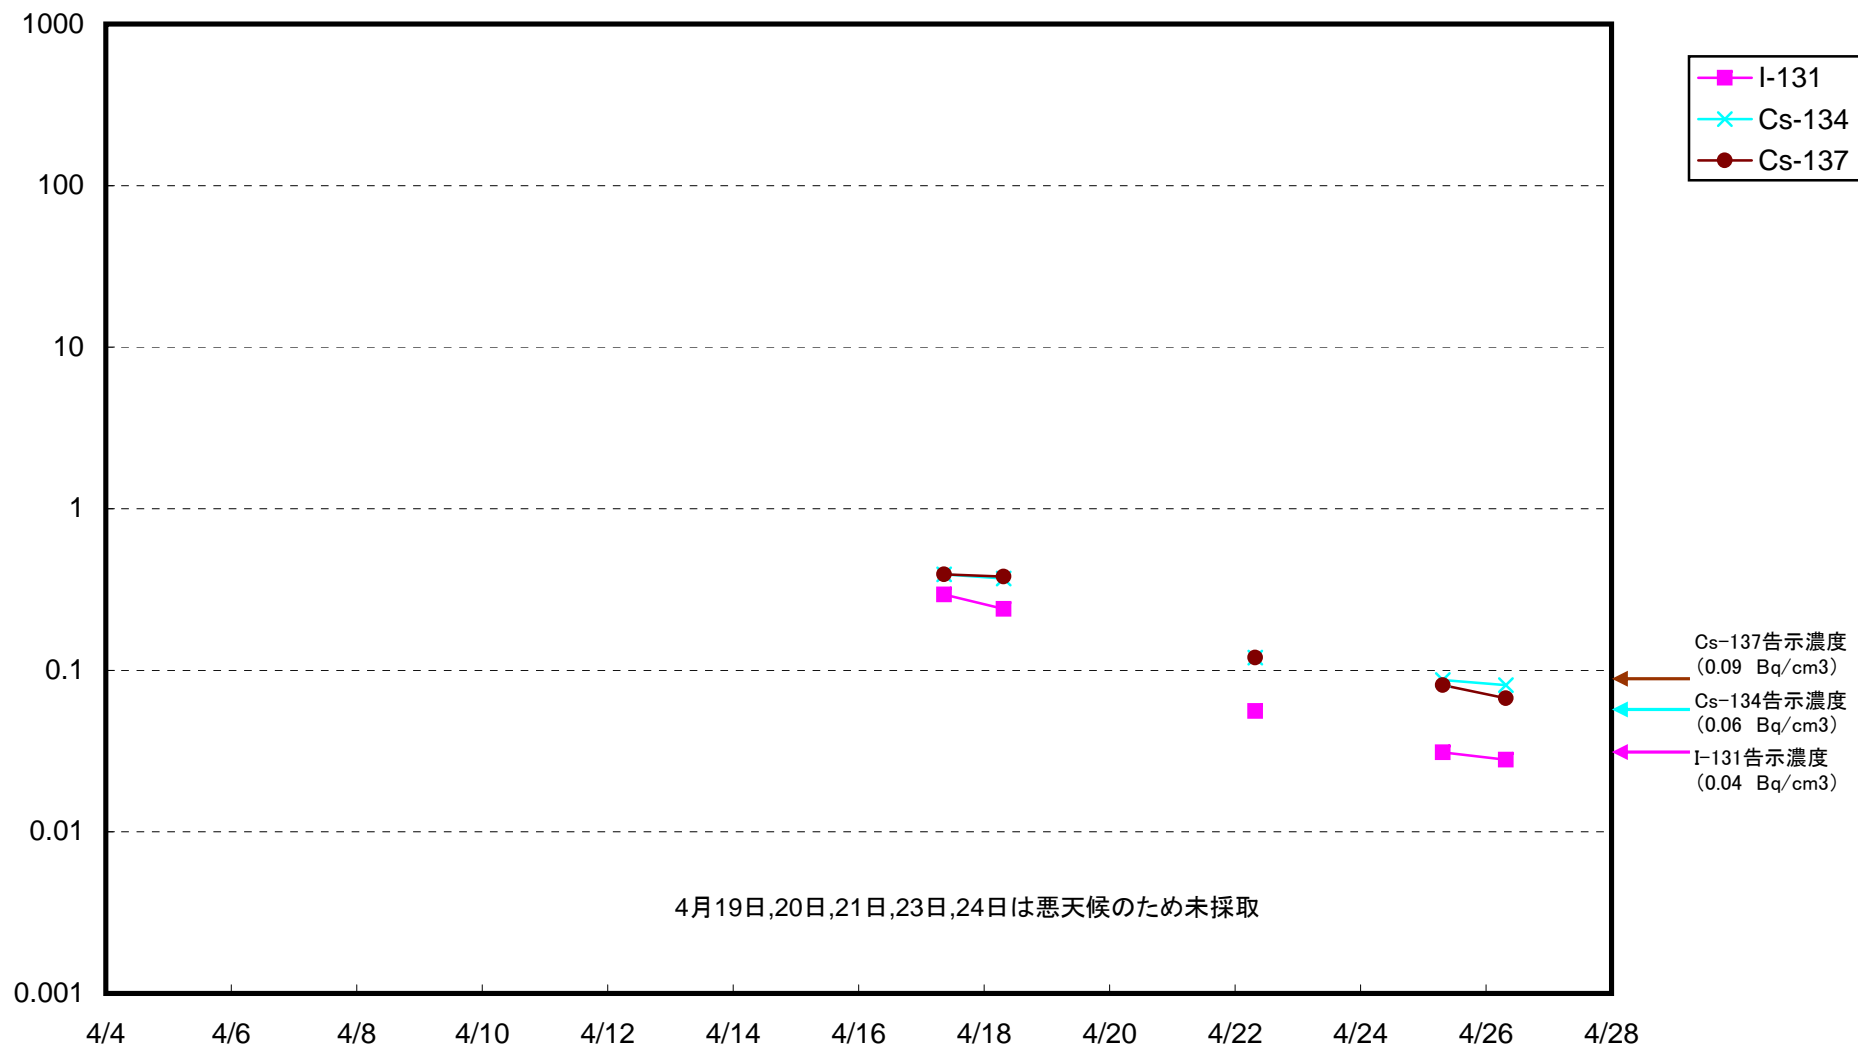

福島第二 敷地沖合約15km付近 海水放射能濃度(Bq/cm³)

岩沢海岸沖合約15km付近 海水放射能濃度 (Bq/cm³)

広野町沖合約15km付近 海水放射能濃度(Bq/cm³)

岩沢海岸沖合3km付近 海水放射能濃度 (Bq/cm³)

いわき市北部沖合3km付近 海水放射能濃度(Bq/cm³)

岩沢海岸沖8km付近 海水放射能濃度(Bq/cm³)