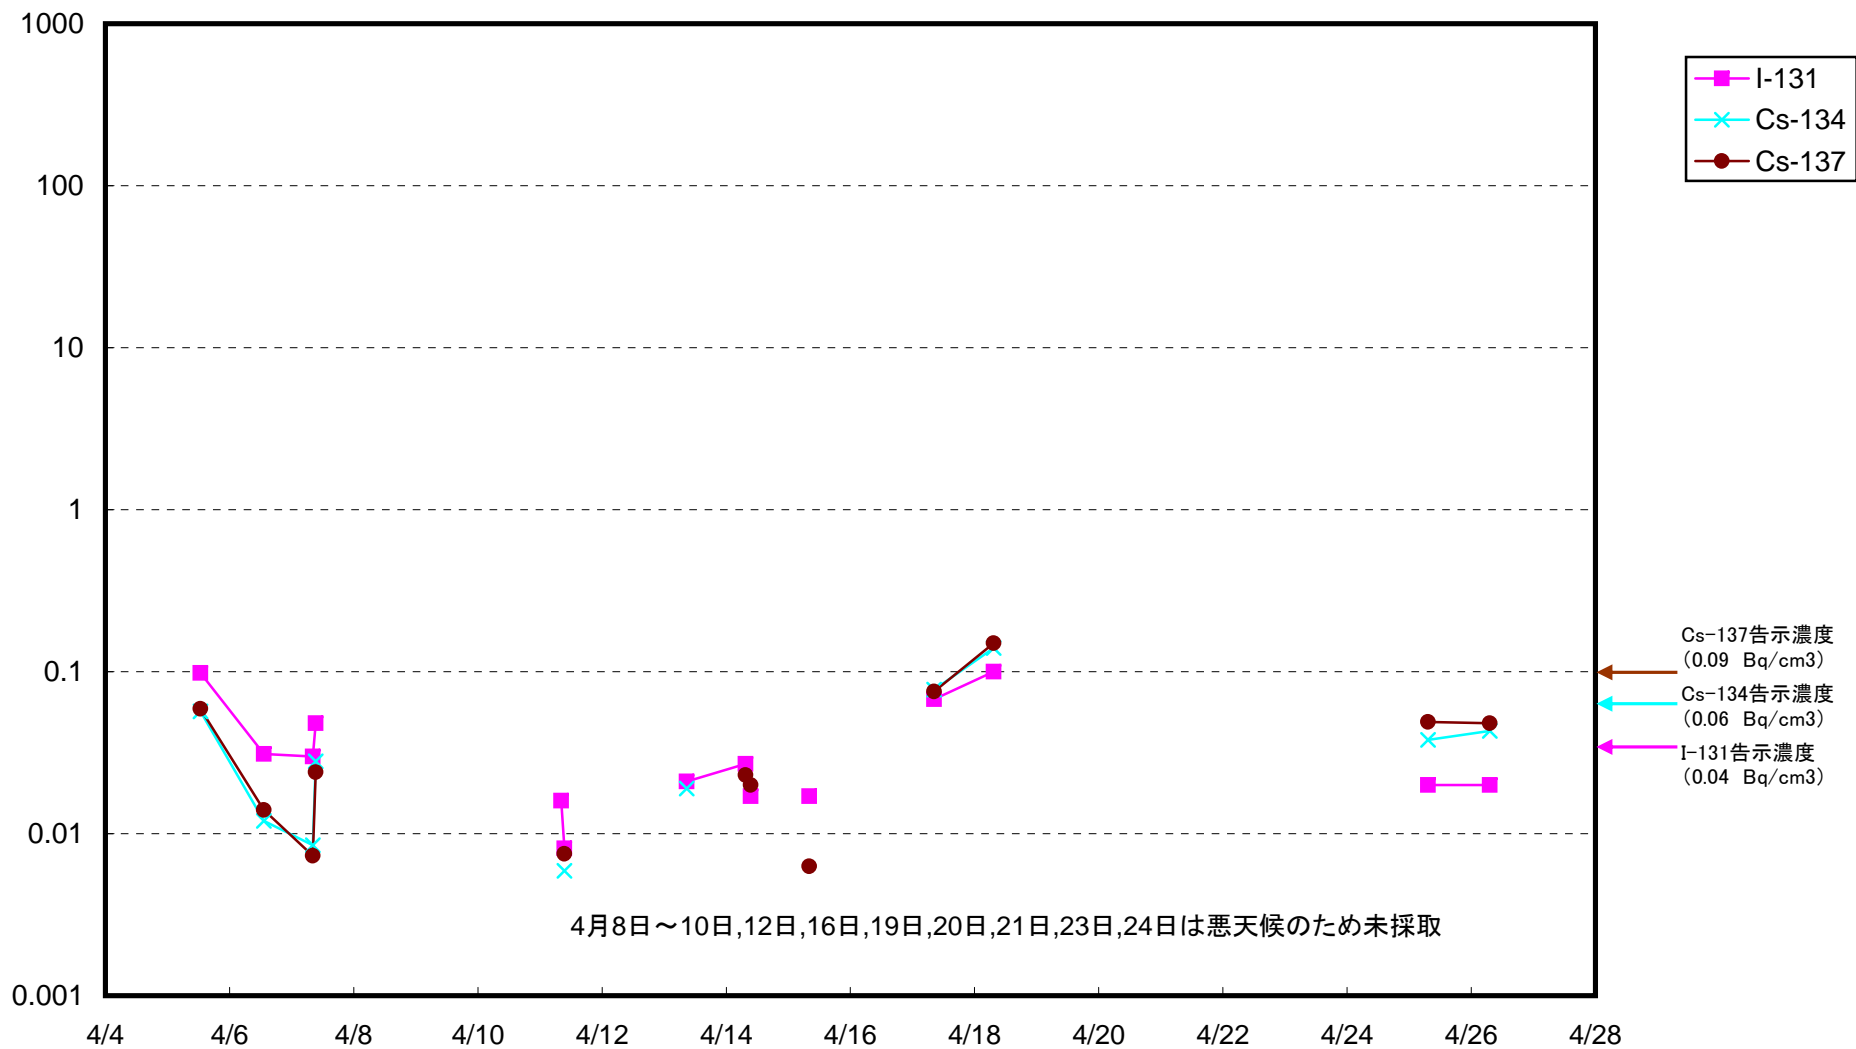

福島第二 敷地沖合約15km付近 海水放射能濃度(Bq/cm³)

岩沢海岸沖合約15km付近 海水放射能濃度 (Bq/cm³)

広野町沖合約15km付近 海水放射能濃度(Bq/cm³)

岩沢海岸沖合3km付近 海水放射能濃度 (Bq/cm³)

いわき市北部沖合3km付近 海水放射能濃度(Bq/cm³)

岩沢海岸沖8km付近 海水放射能濃度(Bq/cm³)