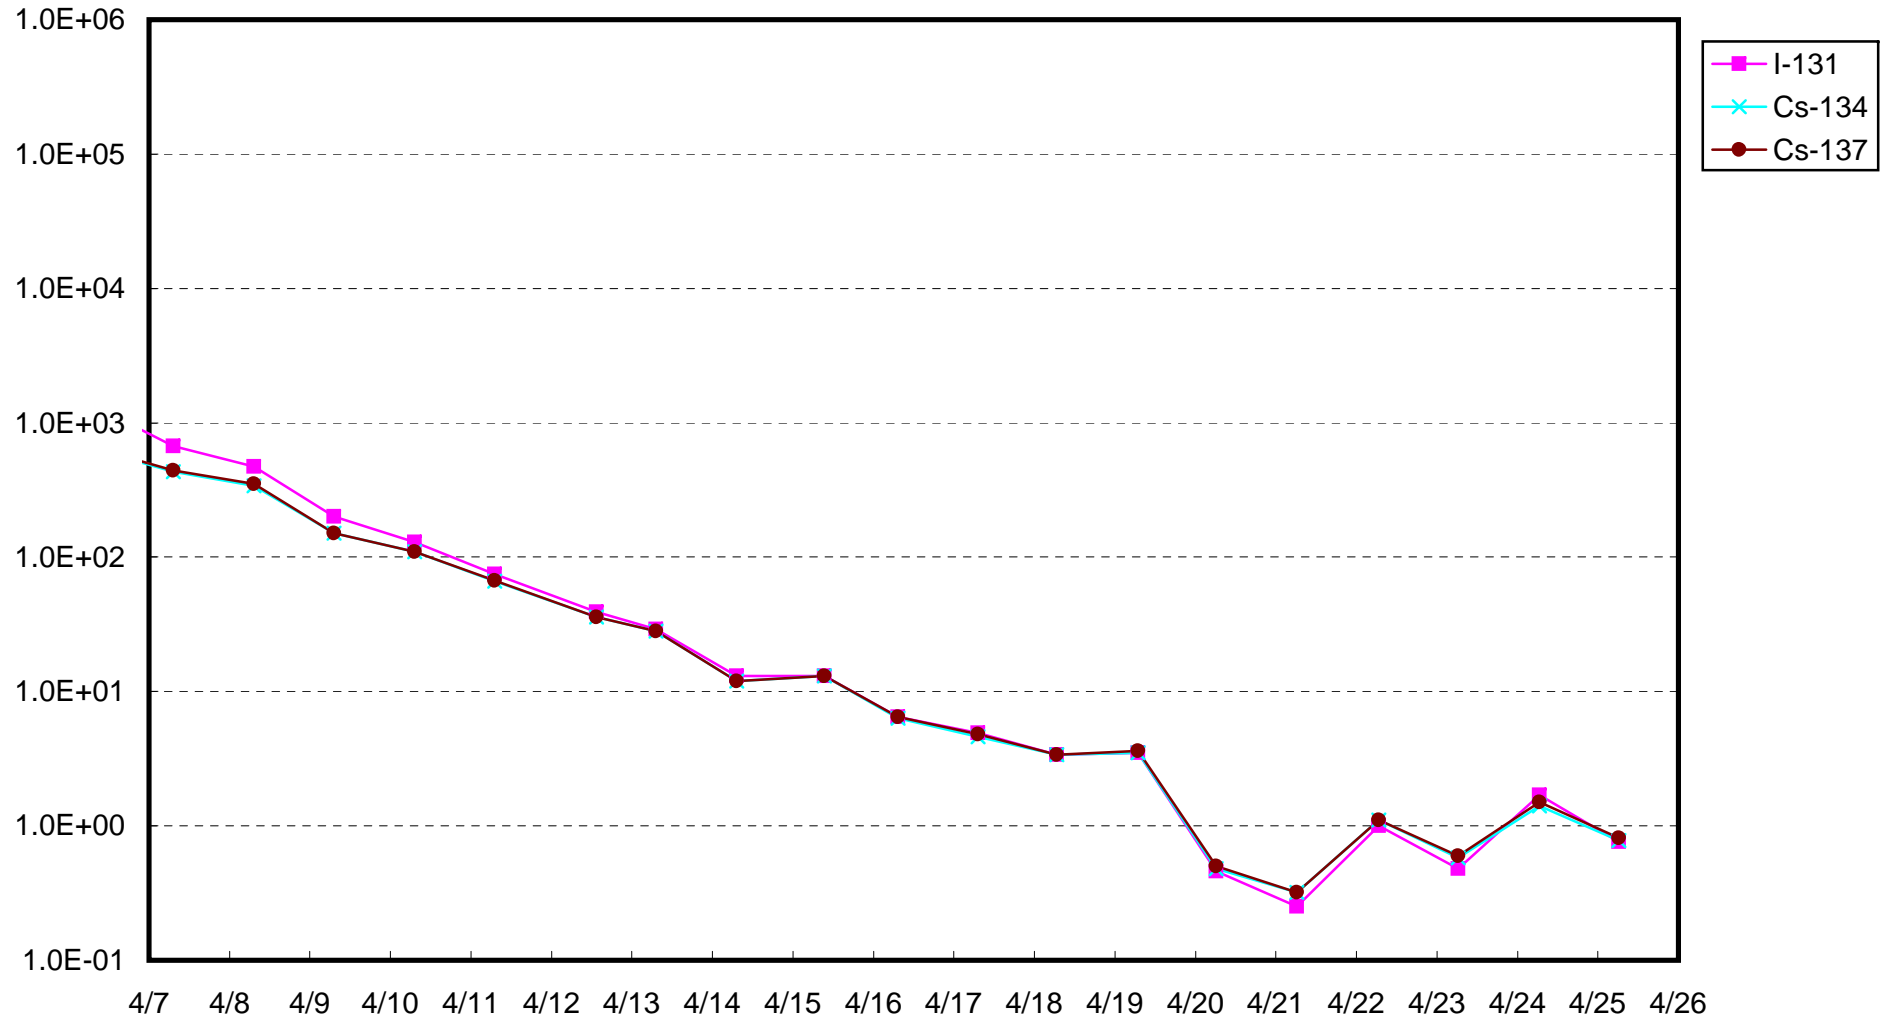

福島第一 物揚場付近 海水放射能濃度 (Bq / cm³)

福島第一 2号機バースクリーン付近海水放射能濃度(シルトフェンス内側) (Bq / cm³)

福島第一 2号機バースクリーン付近海水放射能濃度(シルトフェンス外側) (Bq / cm³)

福島第一 1~4号機取水口内南側海水放射能濃度 (Bq / cm³)

福島第一 1~4号機取水口内北側海水放射能濃度(Bq/cm³)