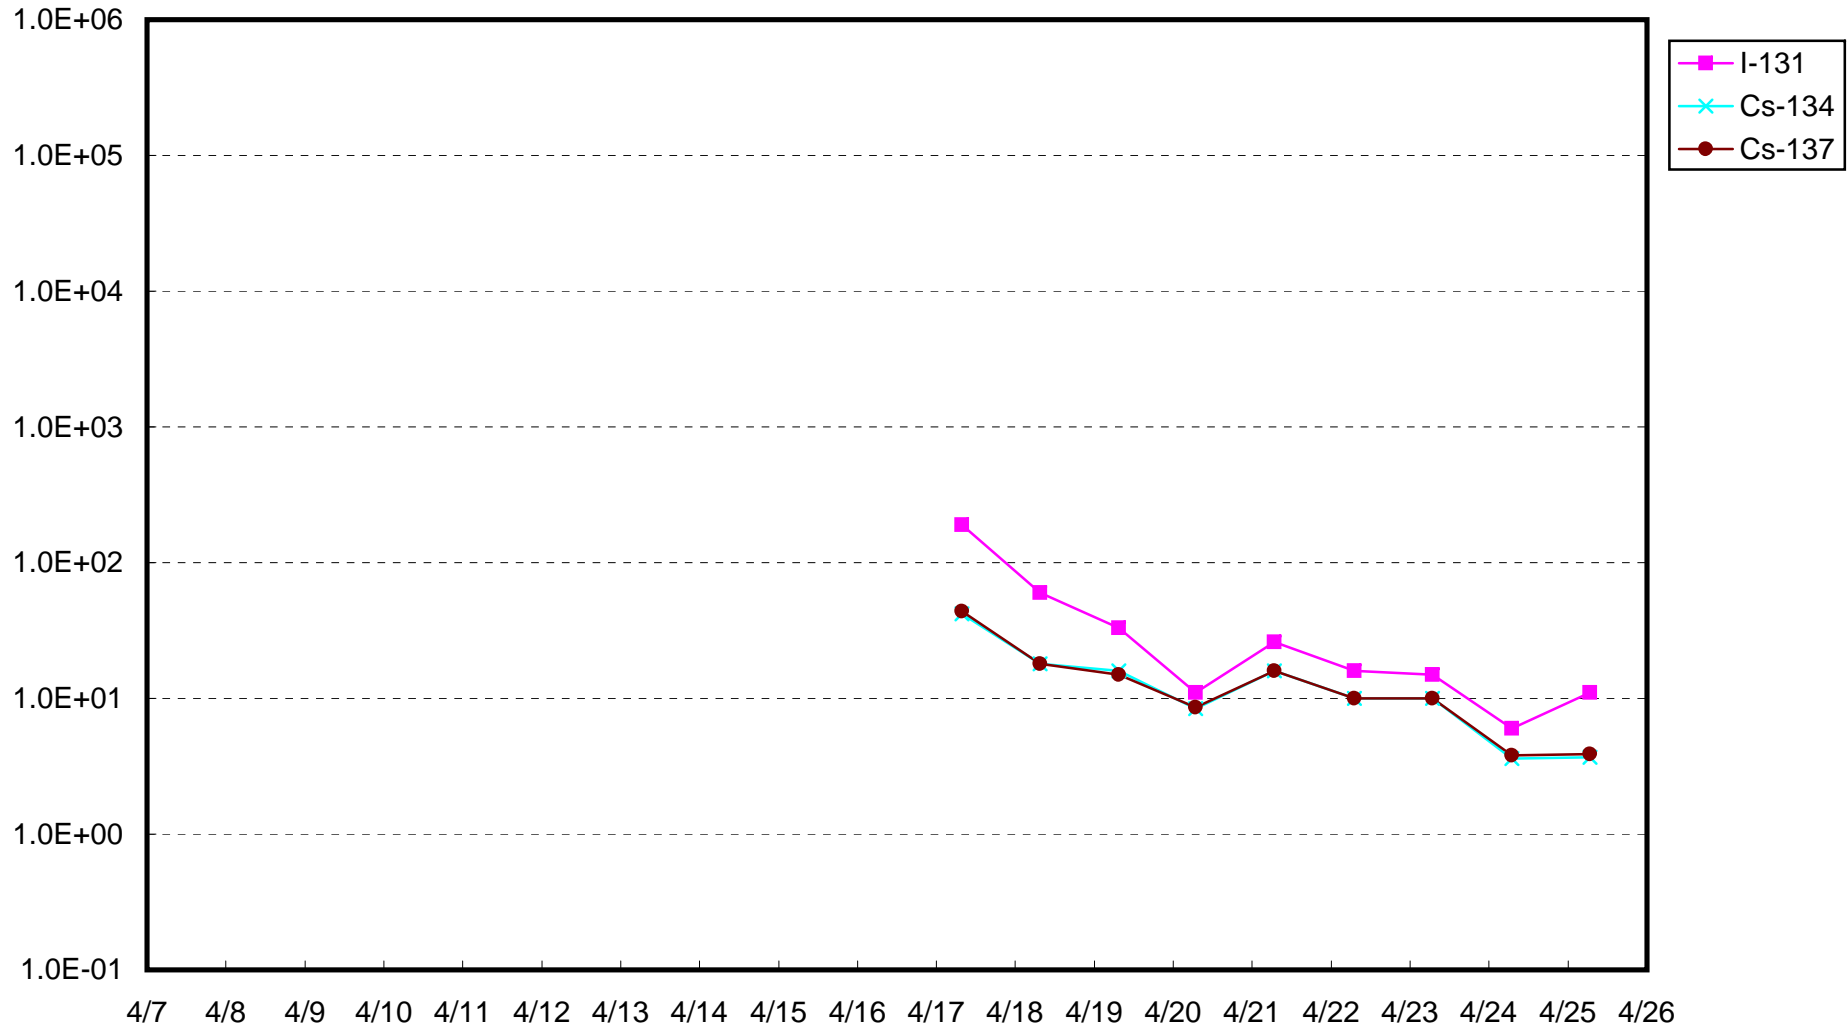

福島第一 物揚場付近 海水放射能濃度 (Bq / cm³)

福島第一 2号機バースクリーン付近海水放射能濃度(シルトフェンス内側) (Bq / cm³)

福島第一 2号機バースクリーン付近海水放射能濃度(シルトフェンス外側) (Bq / cm³)

福島第一 1~4号機取水口内南側海水放射能濃度 (Bq / cm³)

福島第一 1~4号機取水口内北側海水放射能濃度(Bq/cm³)