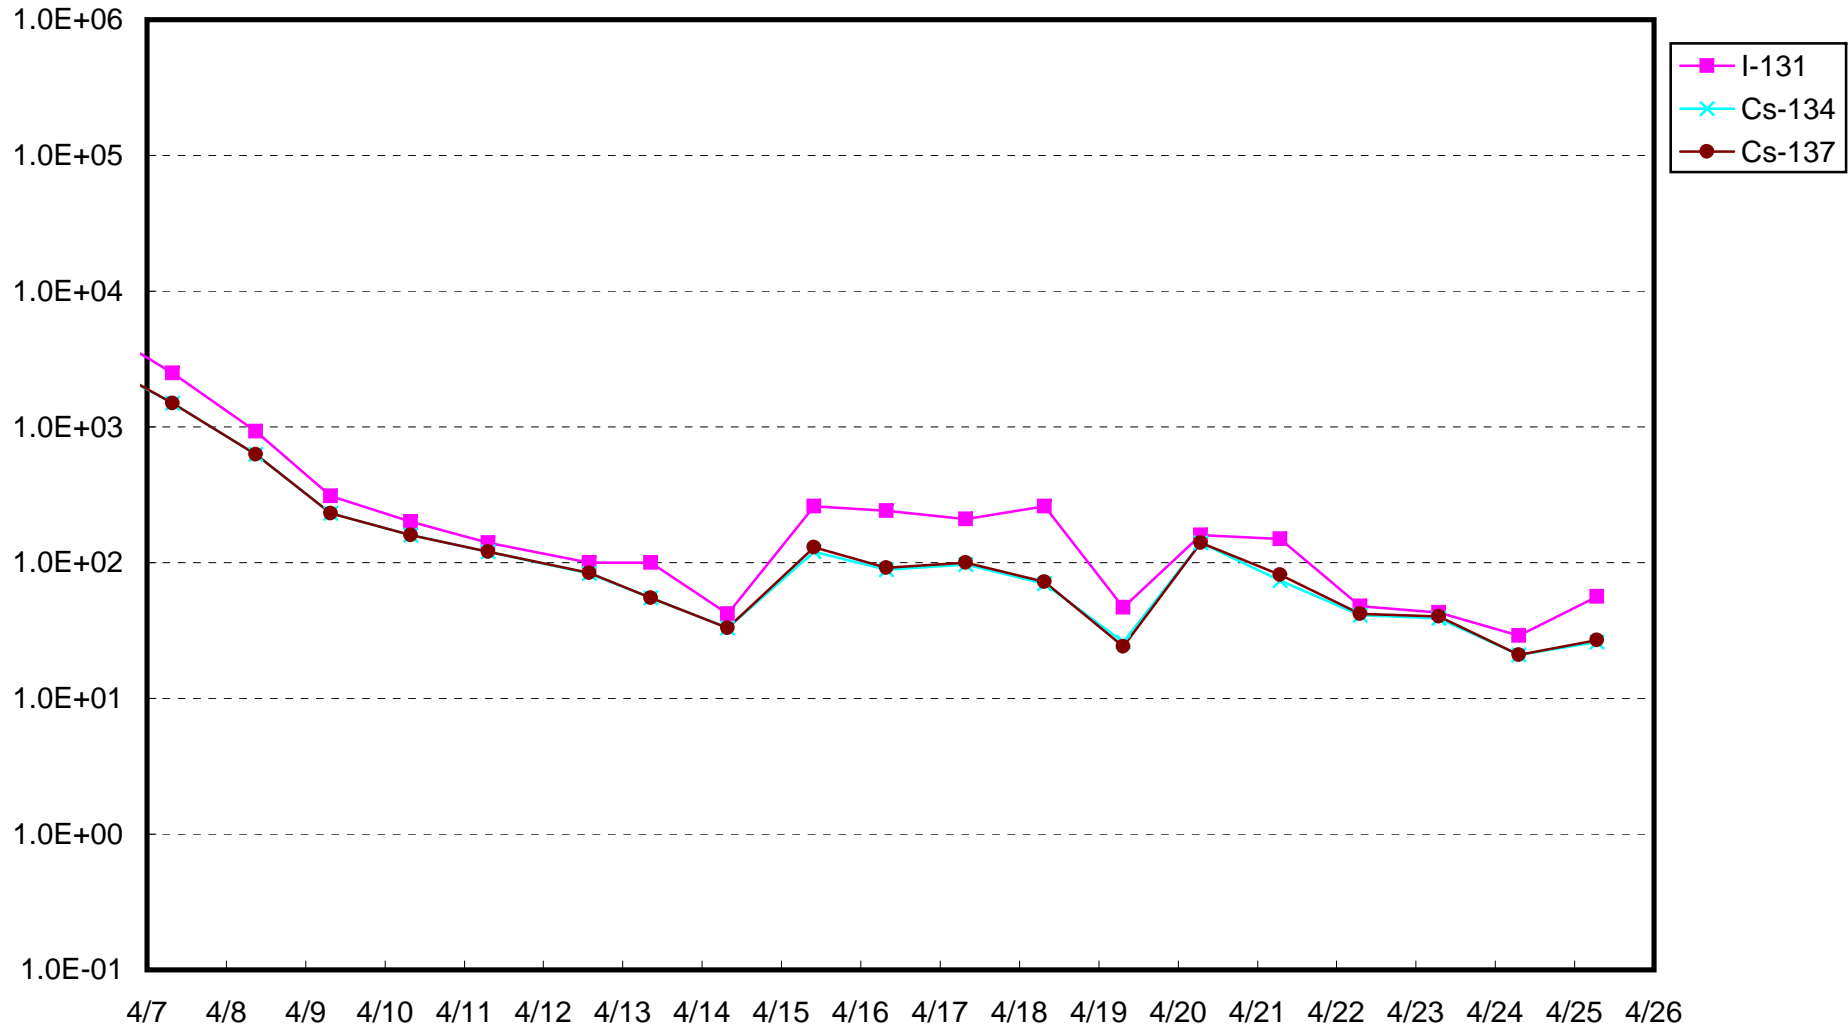

福島第一 物揚場付近 海水放射能濃度 (Bq / cm³)

福島第一 2号機バースクリーン付近海水放射能濃度(シルトフェンス内側) (Bq / cm³)

福島第一 2号機バースクリーン付近海水放射能濃度(シルトフェンス外側) (Bq / cm³)

福島第一 1~4号機取水口内南側海水放射能濃度 (Bq / cm³)

福島第一 1~4号機取水口内北側海水放射能濃度(Bq/cm³)