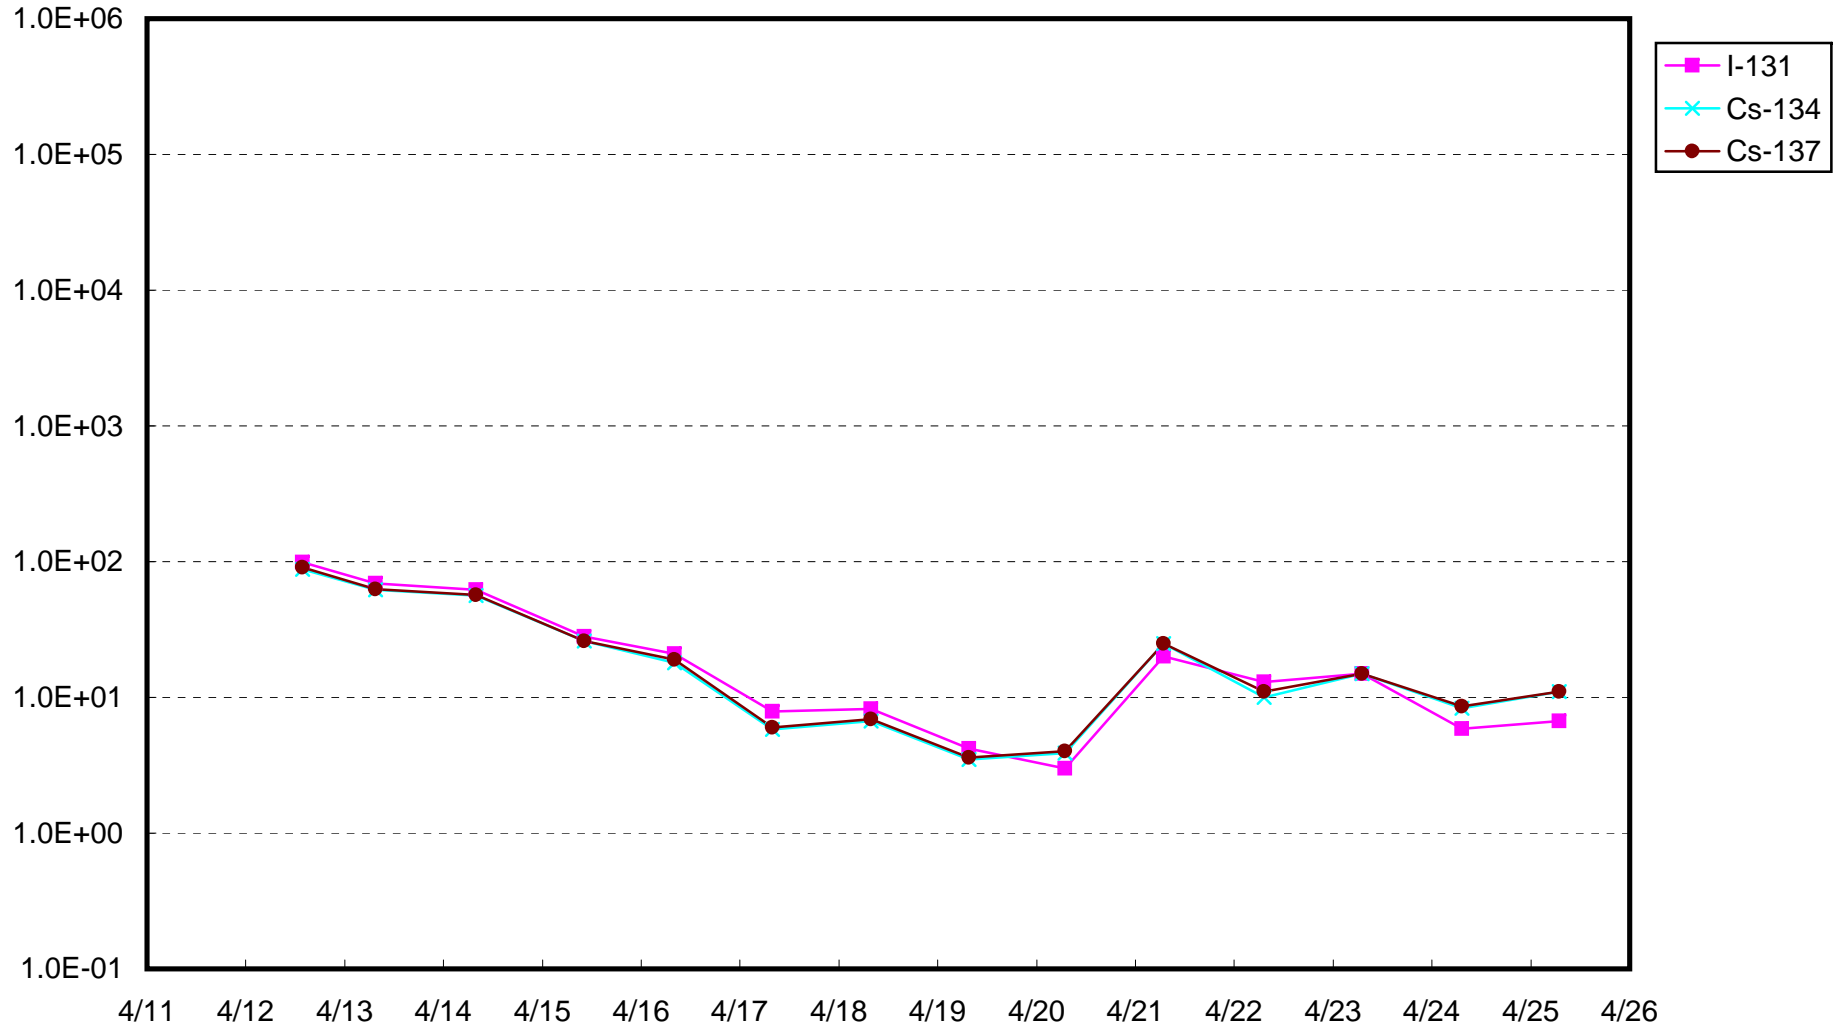

福島第一 物揚場付近 海水放射能濃度 (Bq / cm³)

福島第一 2号機バースクリーン付近海水放射能濃度(シルトフェンス内側) (Bq / cm³)

福島第一 2号機バースクリーン付近海水放射能濃度(シルトフェンス外側) (Bq / cm³)

福島第一 1~4号機取水口内南側海水放射能濃度 (Bq / cm³)

福島第一 1~4号機取水口内北側海水放射能濃度(Bq/cm³)