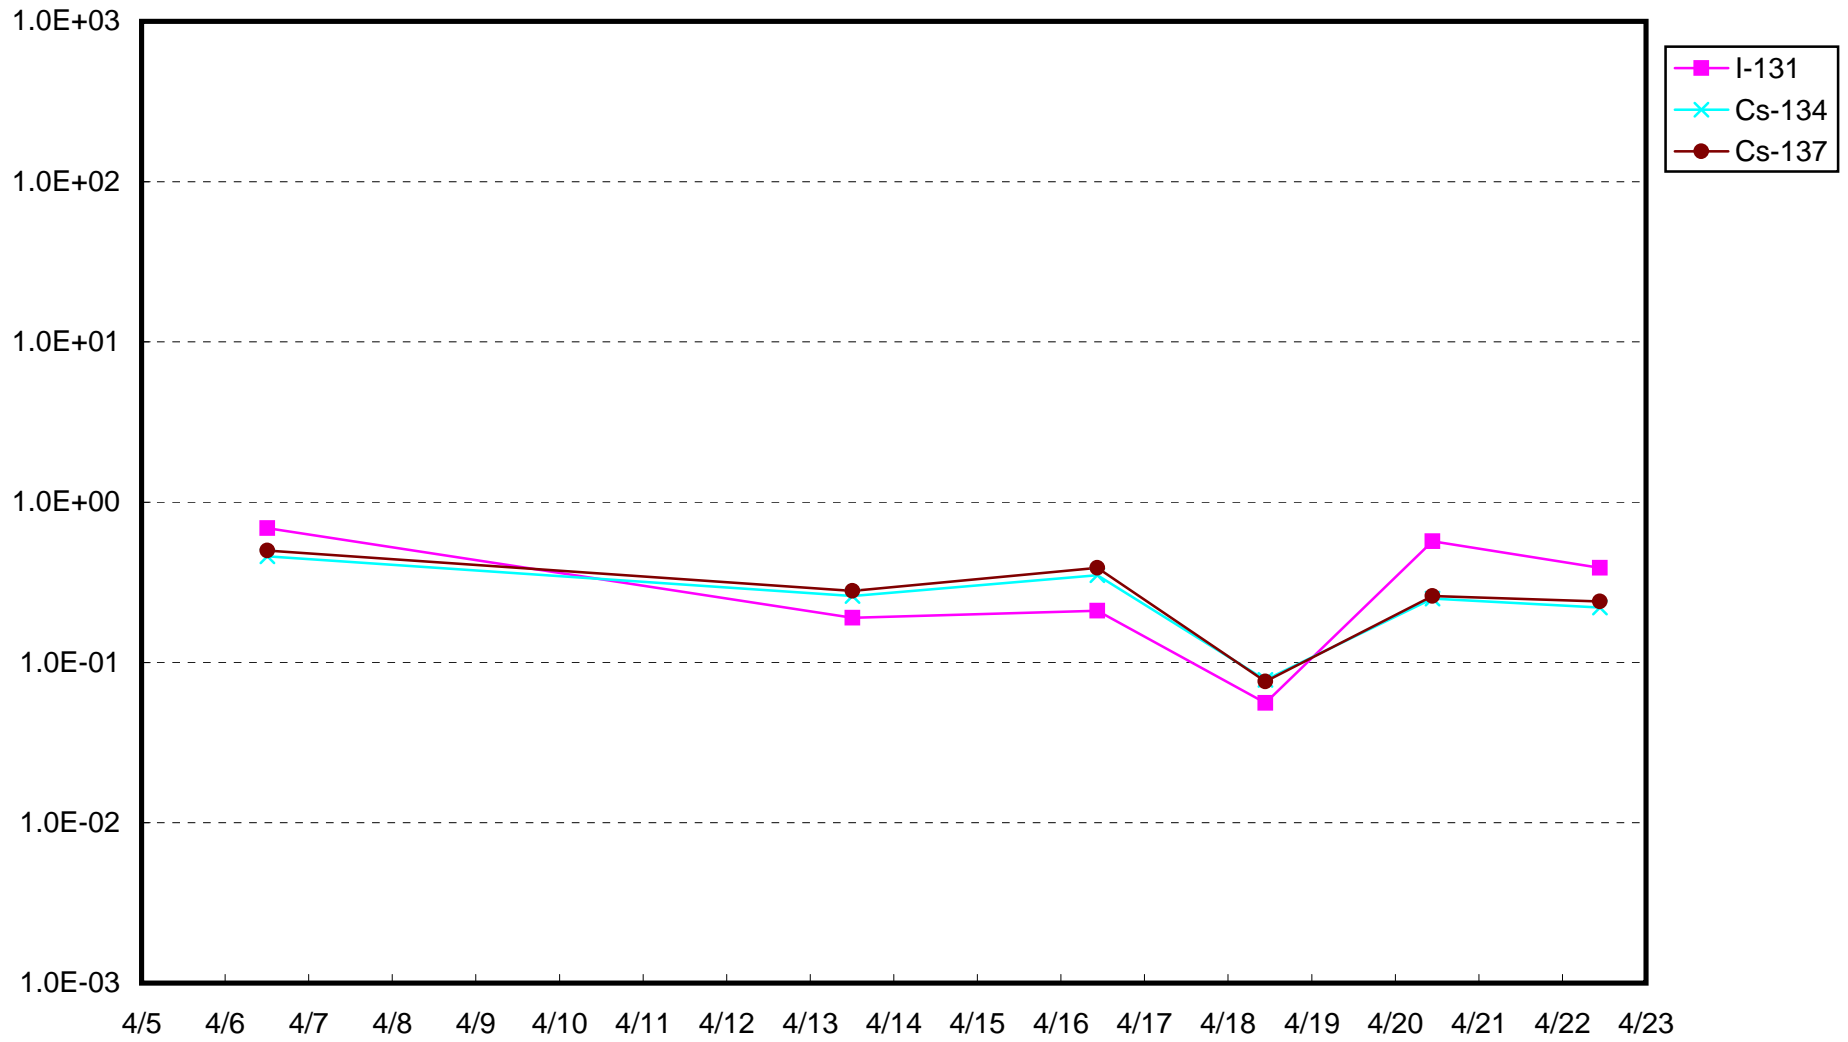

福島第一 1号機サブドレン放射能濃度 (Bq / cm³)

福島第一 2号機サブドレン放射能濃度 (Bq / cm³)

福島第一 3号機サブドレン放射能濃度 (Bq / cm³)

福島第一 4号機サブドレン放射能濃度 (Bq / cm³)

福島第一 5号機サブドレン放射能濃度 (Bq / cm³)

福島第一 6号機サブドレン放射能濃度 (Bq / cm³)

福島第一 構内深井戸放射能濃度 (Bq / cm³)