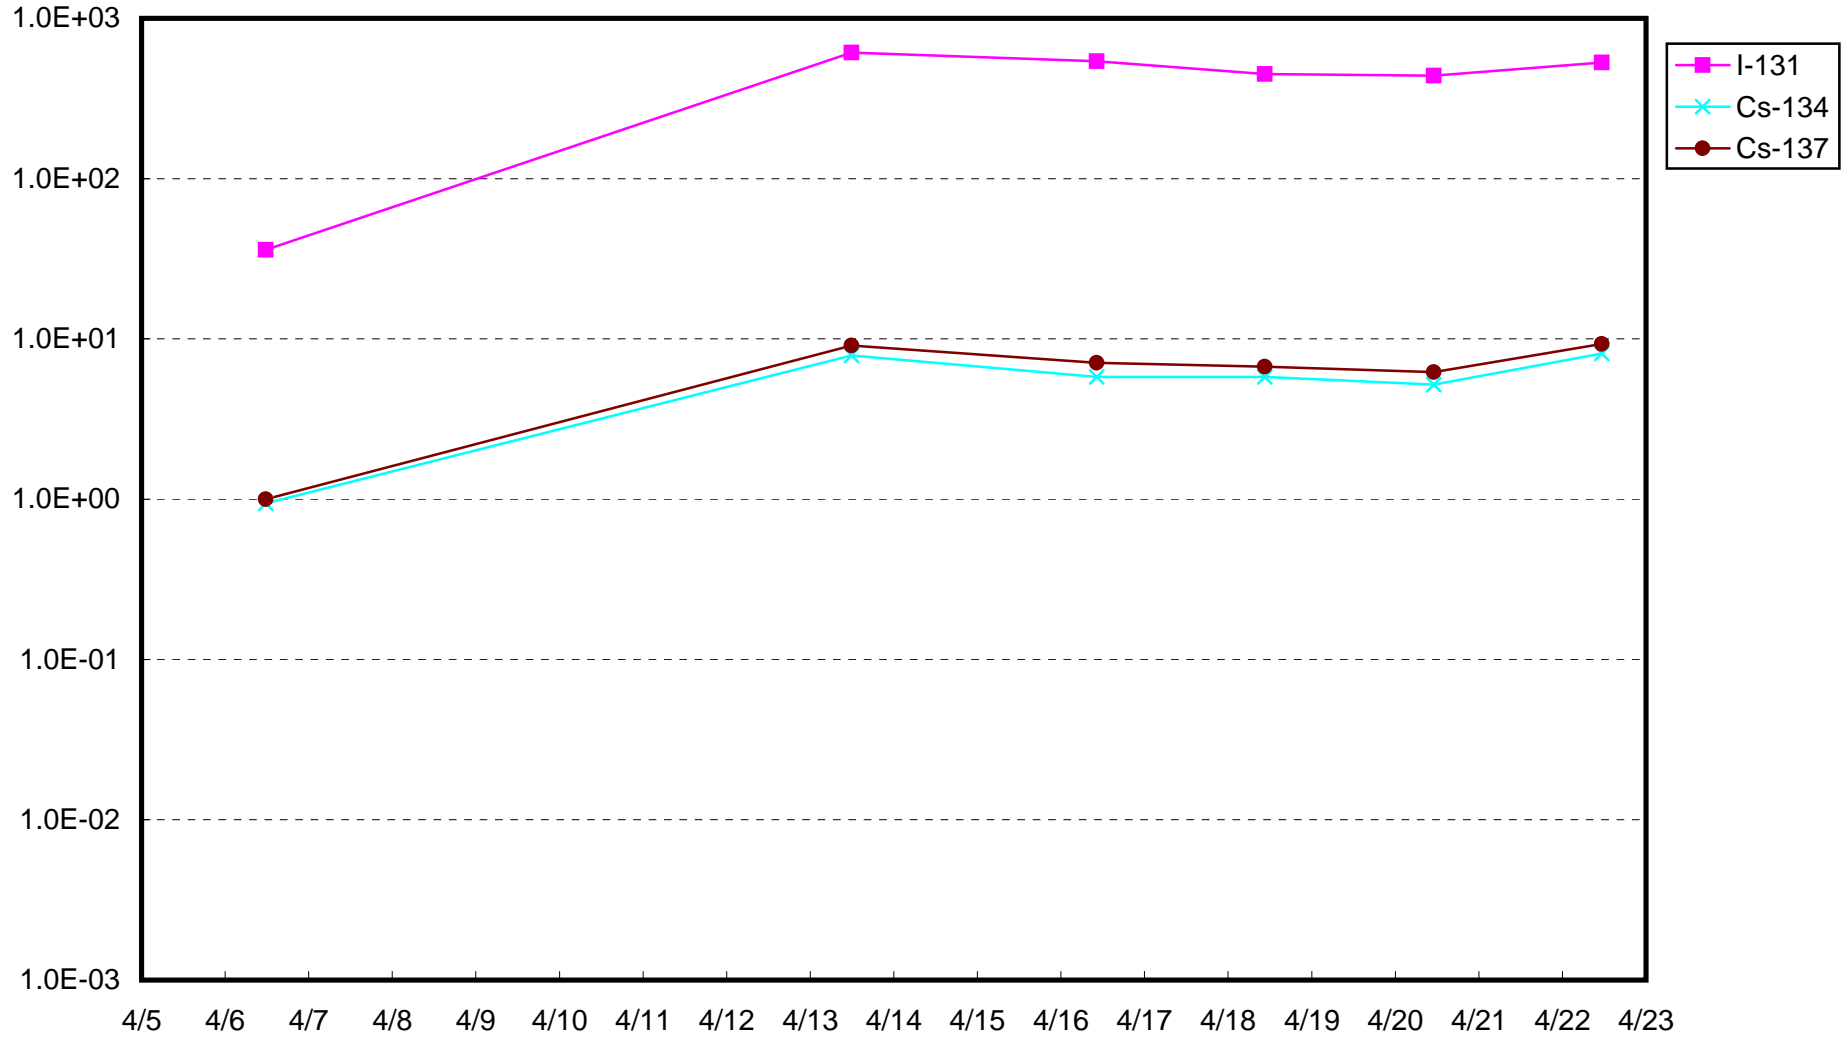

福島第一 1号機サブドレン放射能濃度 (Bq / cm³)

福島第一 2号機サブドレン放射能濃度 (Bq / cm³)

福島第一 3号機サブドレン放射能濃度 (Bq / cm³)

福島第一 4号機サブドレン放射能濃度 (Bq / cm³)

福島第一 5号機サブドレン放射能濃度 (Bq / cm³)

福島第一 6号機サブドレン放射能濃度 (Bq / cm³)

福島第一 構内深井戸放射能濃度 (Bq / cm³)