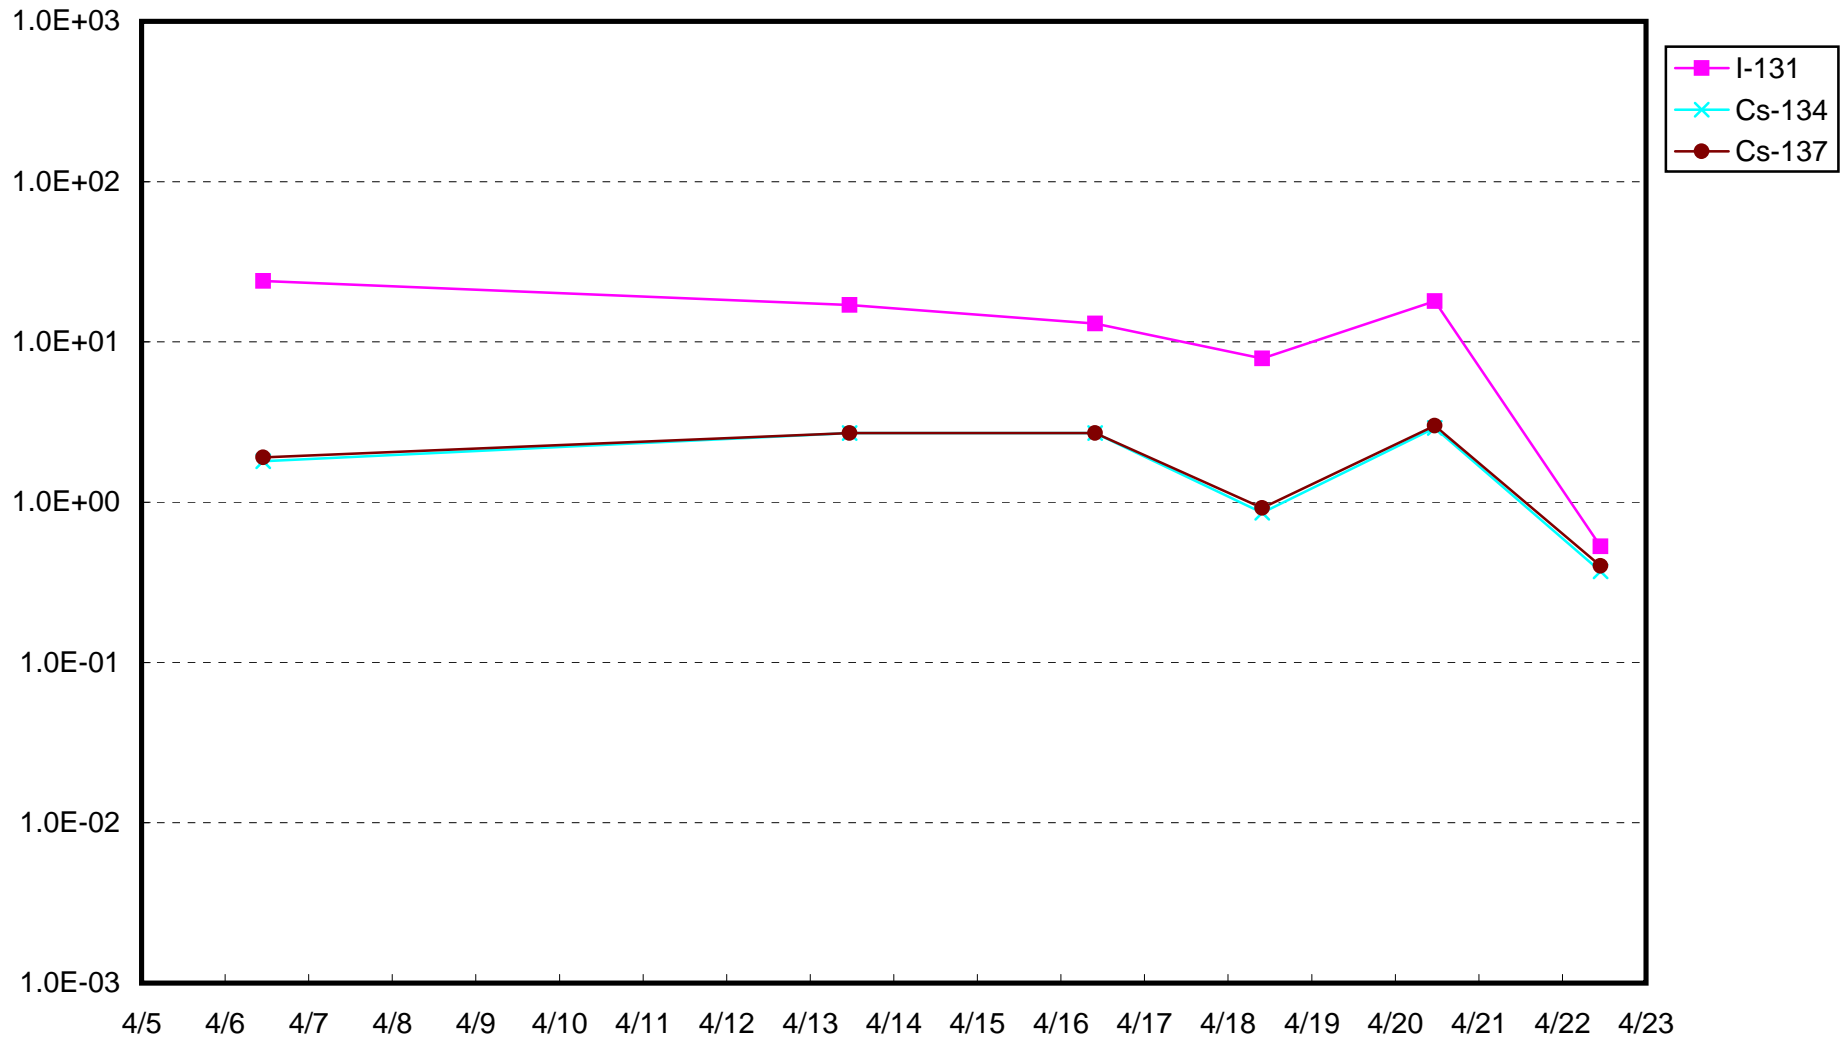

福島第一 1号機サブドレン放射能濃度 (Bq / cm³)

福島第一 2号機サブドレン放射能濃度 (Bq / cm³)

福島第一 3号機サブドレン放射能濃度 (Bq / cm³)

福島第一 4号機サブドレン放射能濃度 (Bq / cm³)

福島第一 5号機サブドレン放射能濃度 (Bq / cm³)

福島第一 6号機サブドレン放射能濃度 (Bq / cm³)

福島第一 構内深井戸放射能濃度 (Bq / cm³)