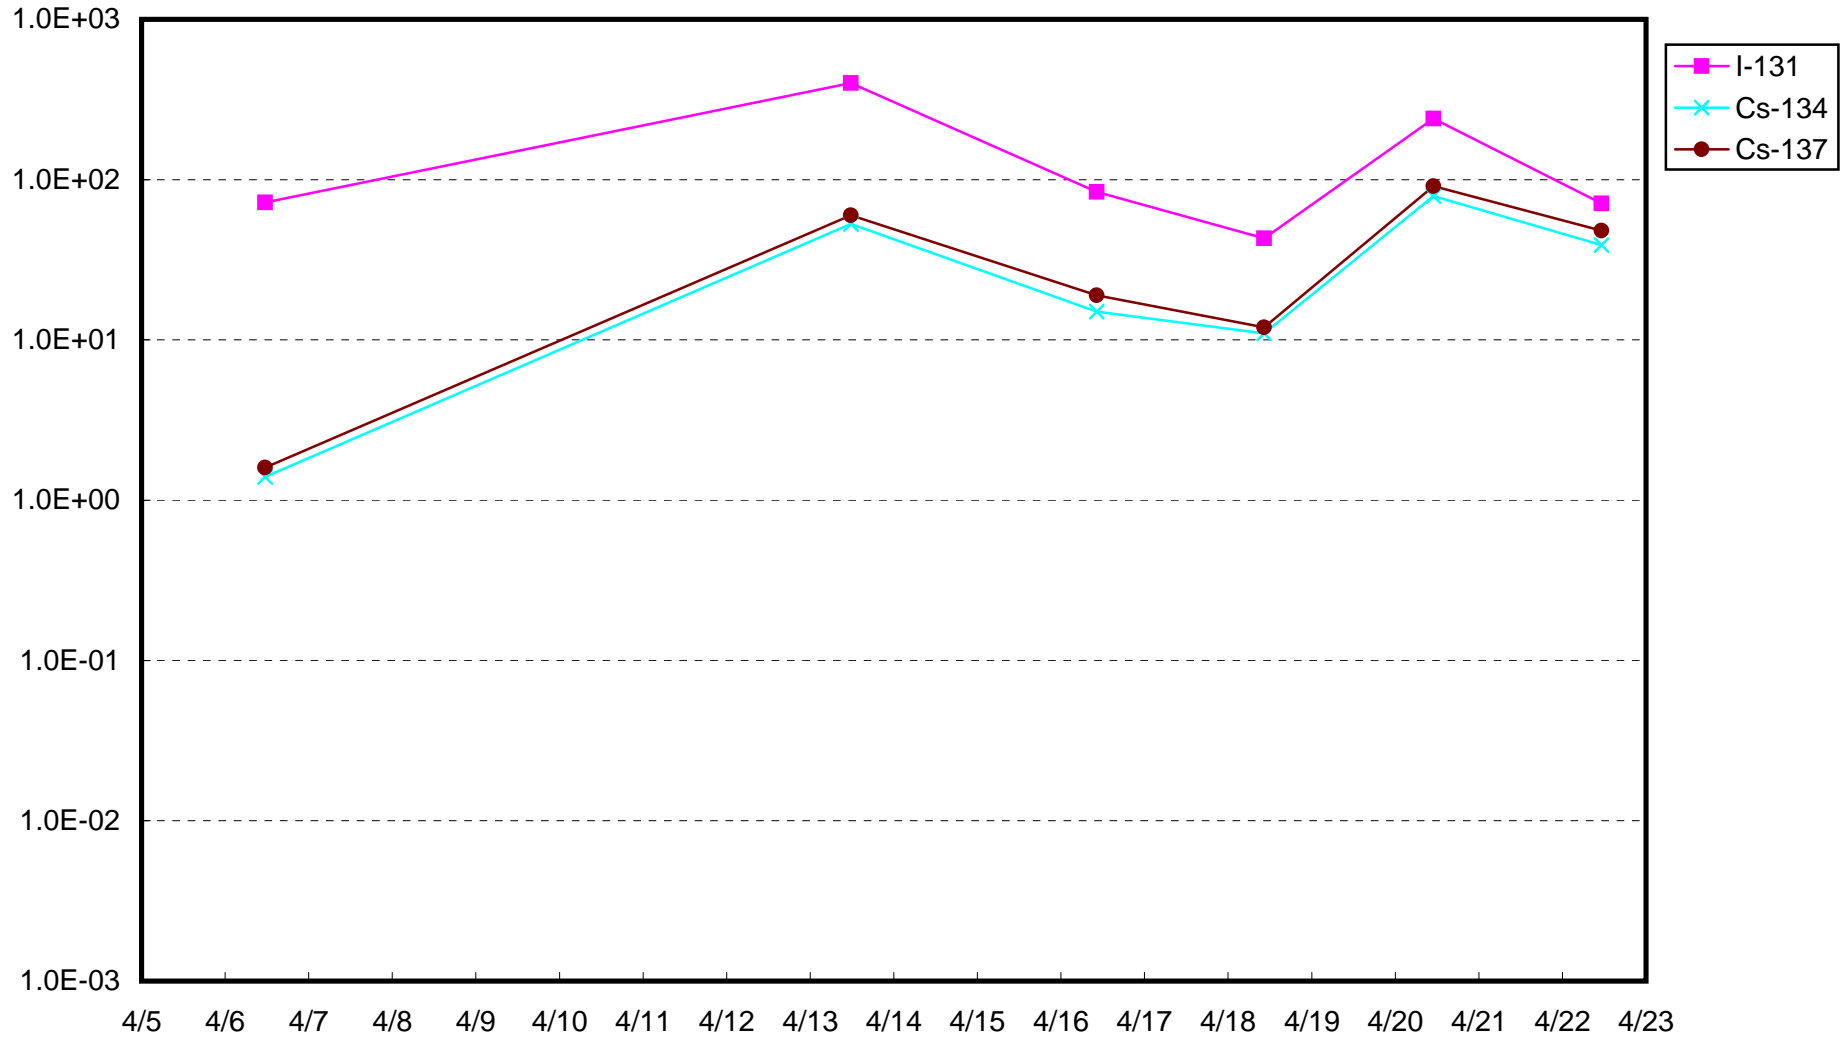

福島第一 1号機サブドレン放射能濃度 (Bq / cm³)

福島第一 2号機サブドレン放射能濃度 (Bq / cm³)

福島第一 3号機サブドレン放射能濃度 (Bq / cm³)

福島第一 4号機サブドレン放射能濃度 (Bq / cm³)

福島第一 5号機サブドレン放射能濃度 (Bq / cm³)

福島第一 6号機サブドレン放射能濃度 (Bq / cm³)

福島第一 構内深井戸放射能濃度 (Bq / cm³)