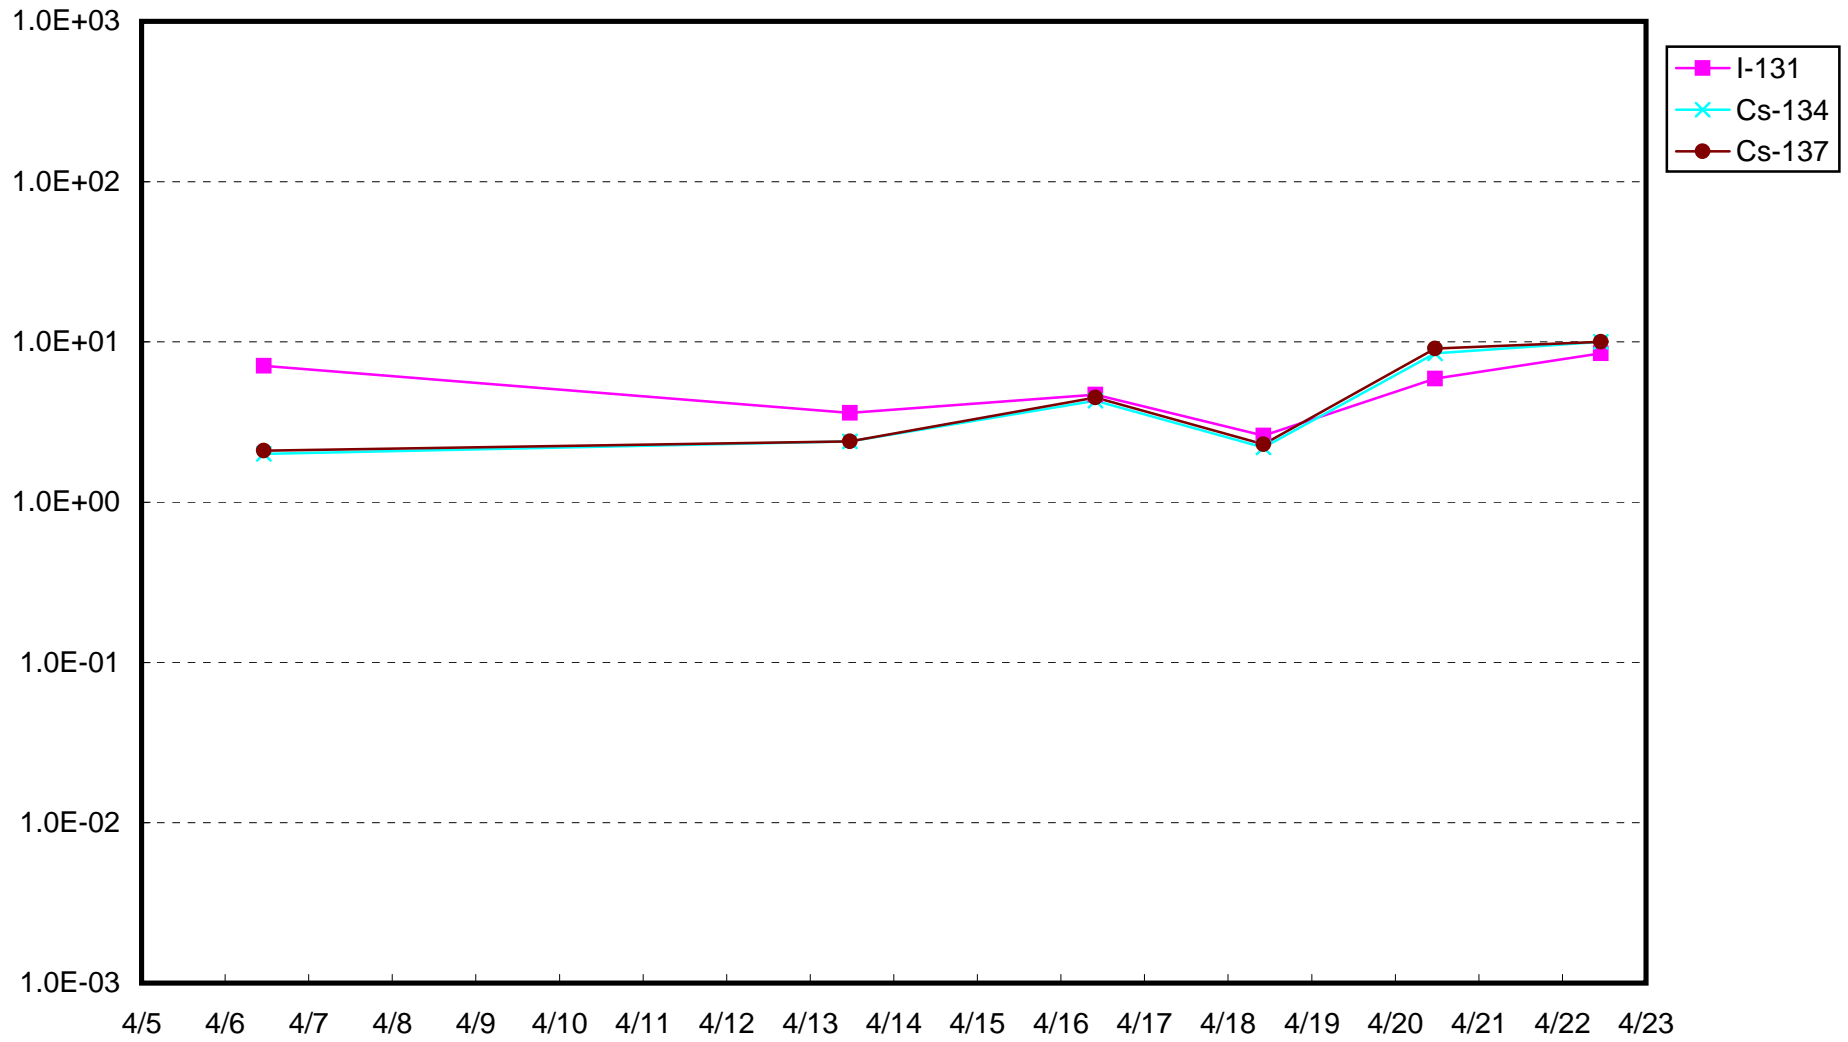

福島第一 1号機サブドレン放射能濃度 (Bq / cm³)

福島第一 2号機サブドレン放射能濃度 (Bq / cm³)

福島第一 3号機サブドレン放射能濃度 (Bq / cm³)

福島第一 4号機サブドレン放射能濃度 (Bq / cm³)

福島第一 5号機サブドレン放射能濃度 (Bq / cm³)

福島第一 6号機サブドレン放射能濃度 (Bq / cm³)

福島第一 構内深井戸放射能濃度 (Bq / cm³)