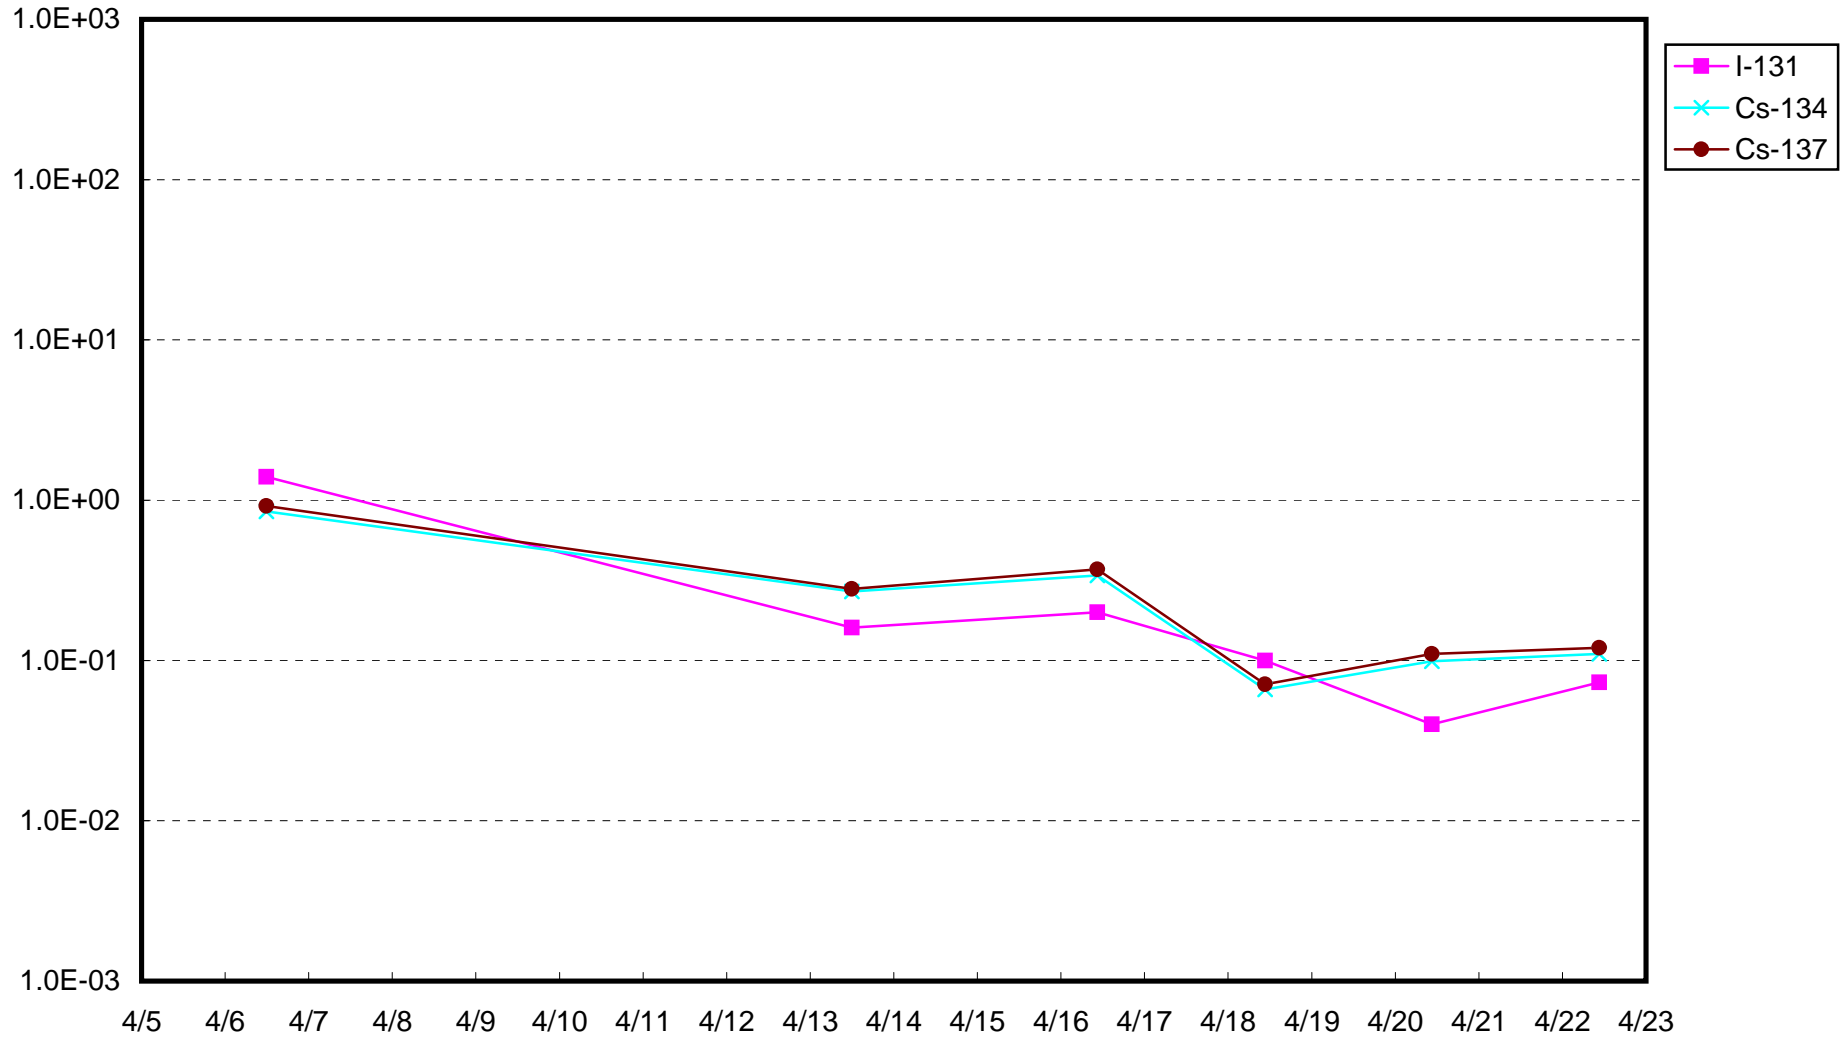

福島第一 1号機サブドレン放射能濃度 (Bq / cm³)

福島第一 2号機サブドレン放射能濃度 (Bq / cm³)

福島第一 3号機サブドレン放射能濃度 (Bq / cm³)

福島第一 4号機サブドレン放射能濃度 (Bq / cm³)

福島第一 5号機サブドレン放射能濃度 (Bq / cm³)

福島第一 6号機サブドレン放射能濃度 (Bq / cm³)

福島第一 構内深井戸放射能濃度 (Bq / cm³)