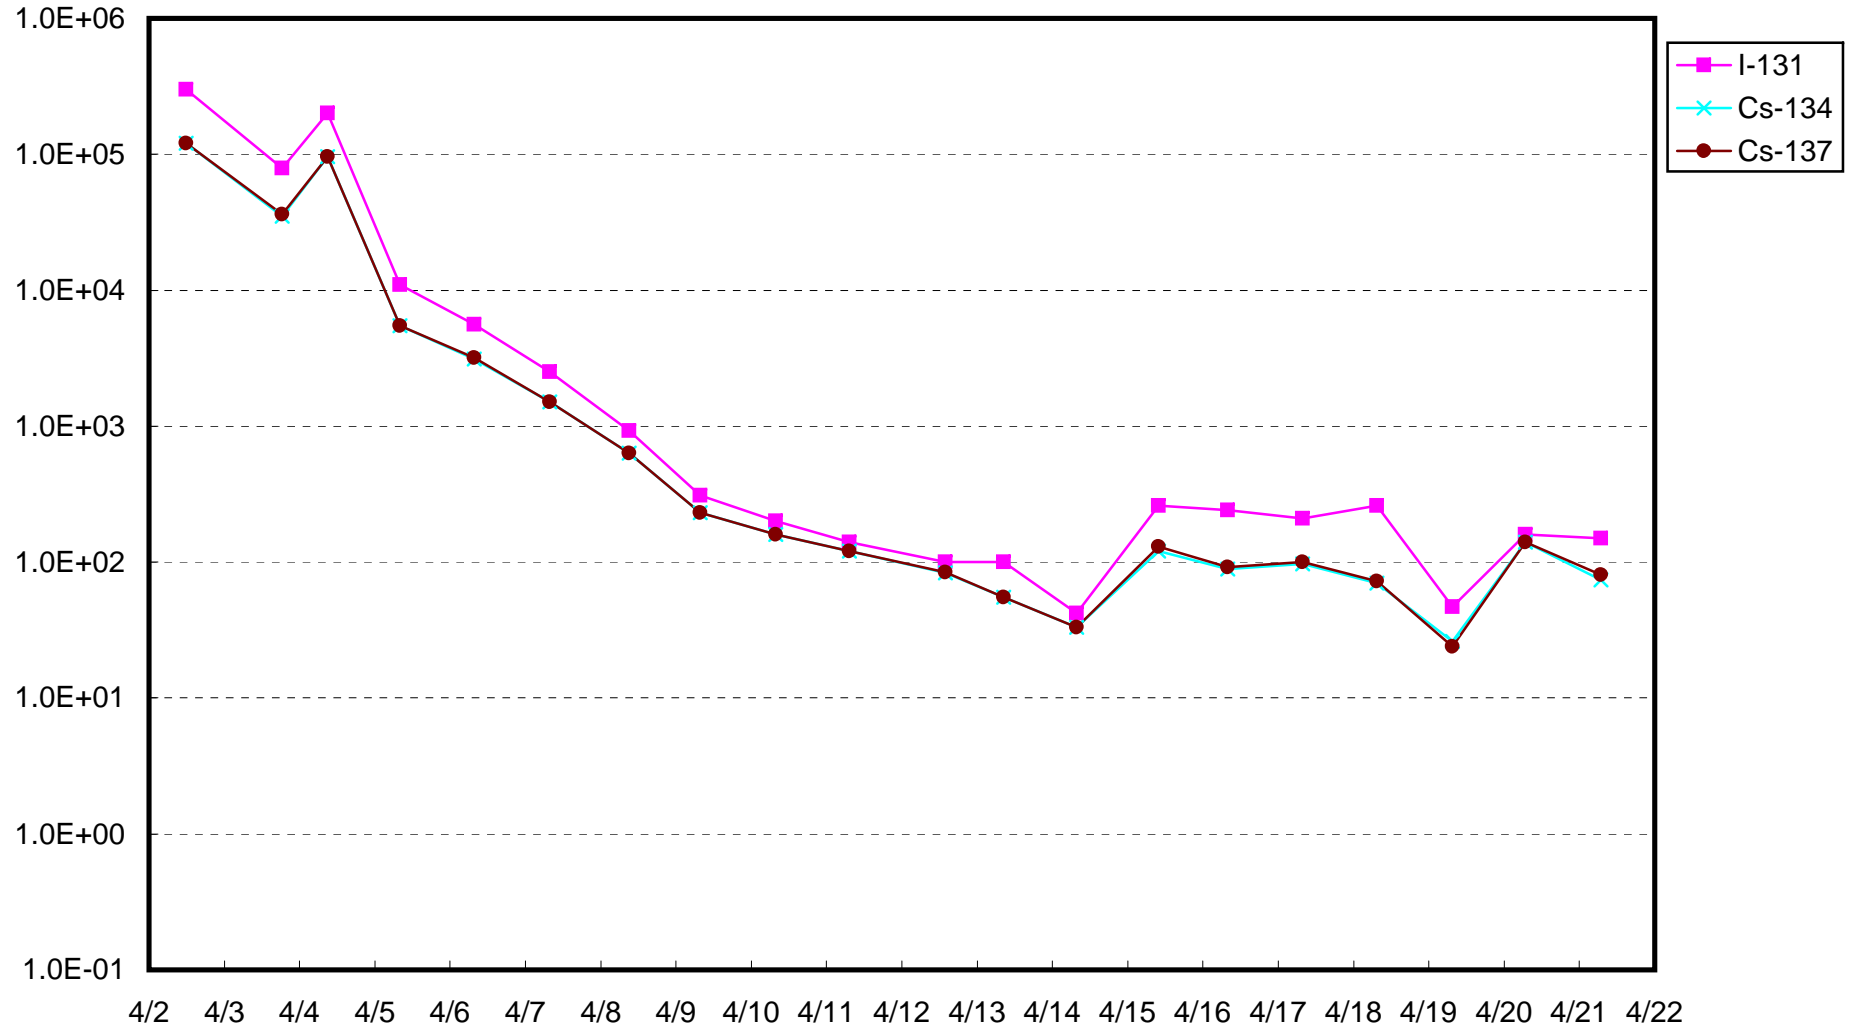

福島第一 物揚場付近 海水放射能濃度 (Bq / cm³)

福島第一 2号機バースクリーン付近海水放射能濃度(シルトフェンス内側) (Bq / cm³)

福島第一 2号機バースクリーン付近海水放射能濃度(シルトフェンス外側) (Bq / cm³)

福島第一 1~4号機取水口内南側海水放射能濃度 (Bq / cm³)

福島第一 1～4号機取水口内北側海水放射能濃度 (Bq / cm³)