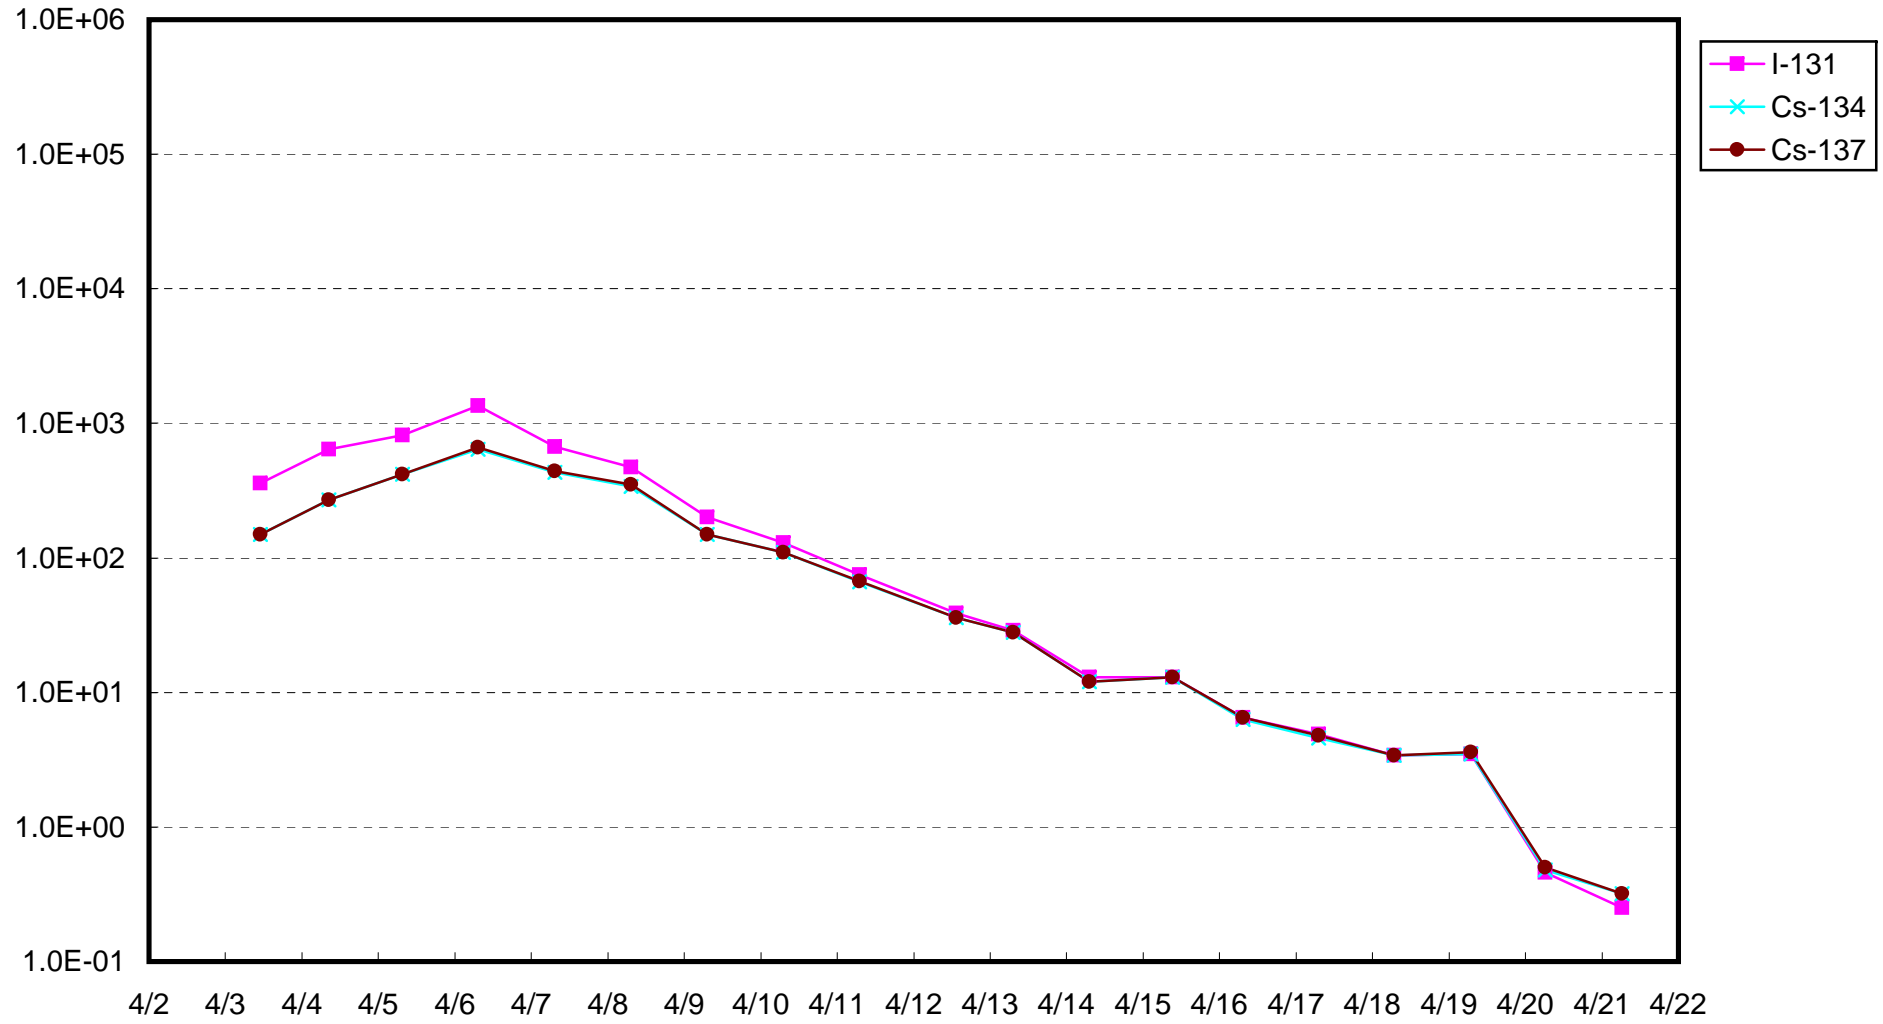

福島第一 物揚場付近 海水放射能濃度 (Bq / cm³)

福島第一 2号機バースクリーン付近海水放射能濃度(シルトフェンス内側) (Bq / cm³)

福島第一 2号機バースクリーン付近海水放射能濃度(シルトフェンス外側) (Bq / cm³)

福島第一 1~4号機取水口内南側海水放射能濃度 (Bq / cm³)

福島第一 1～4号機取水口内北側海水放射能濃度 (Bq / cm³)