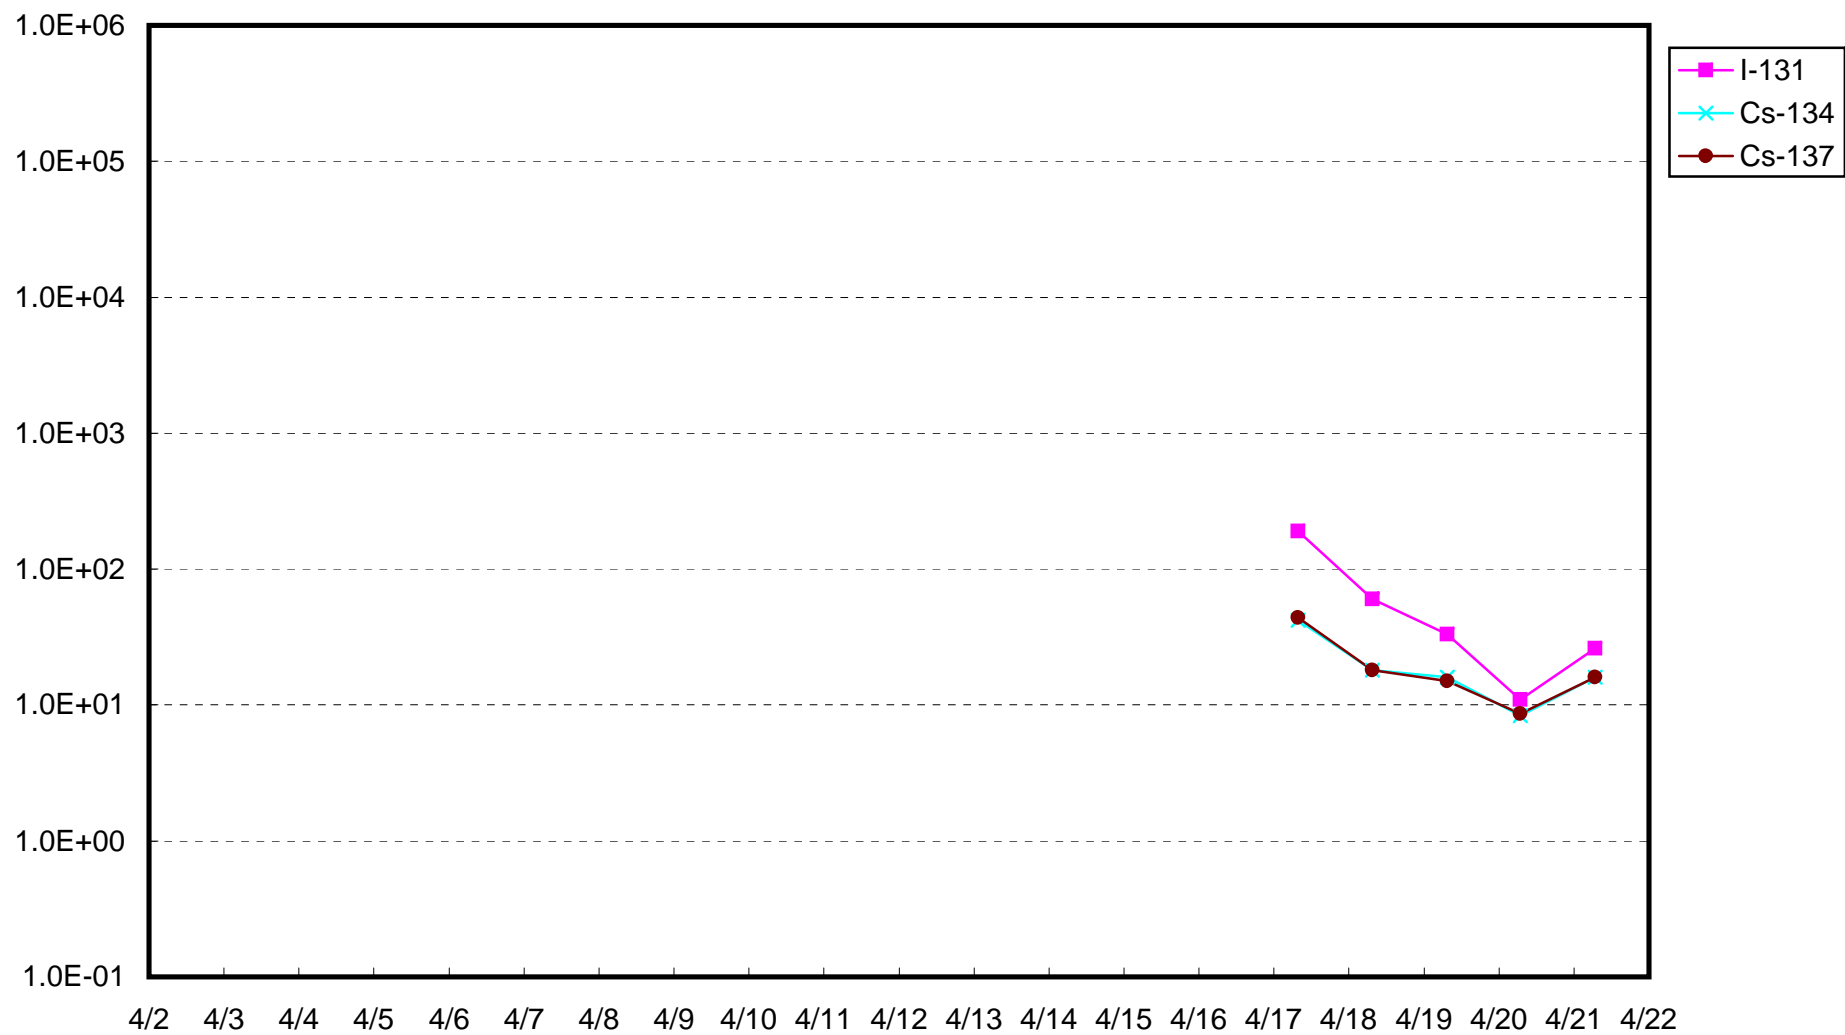

福島第一 物揚場付近 海水放射能濃度 (Bq / cm³)

福島第一 2号機バースクリーン付近海水放射能濃度(シルトフェンス内側) (Bq / cm³)

福島第一 2号機バースクリーン付近海水放射能濃度(シルトフェンス外側) (Bq / cm³)

福島第一 1~4号機取水口内南側海水放射能濃度 (Bq / cm³)

福島第一 1～4号機取水口内北側海水放射能濃度 (Bq / cm³)