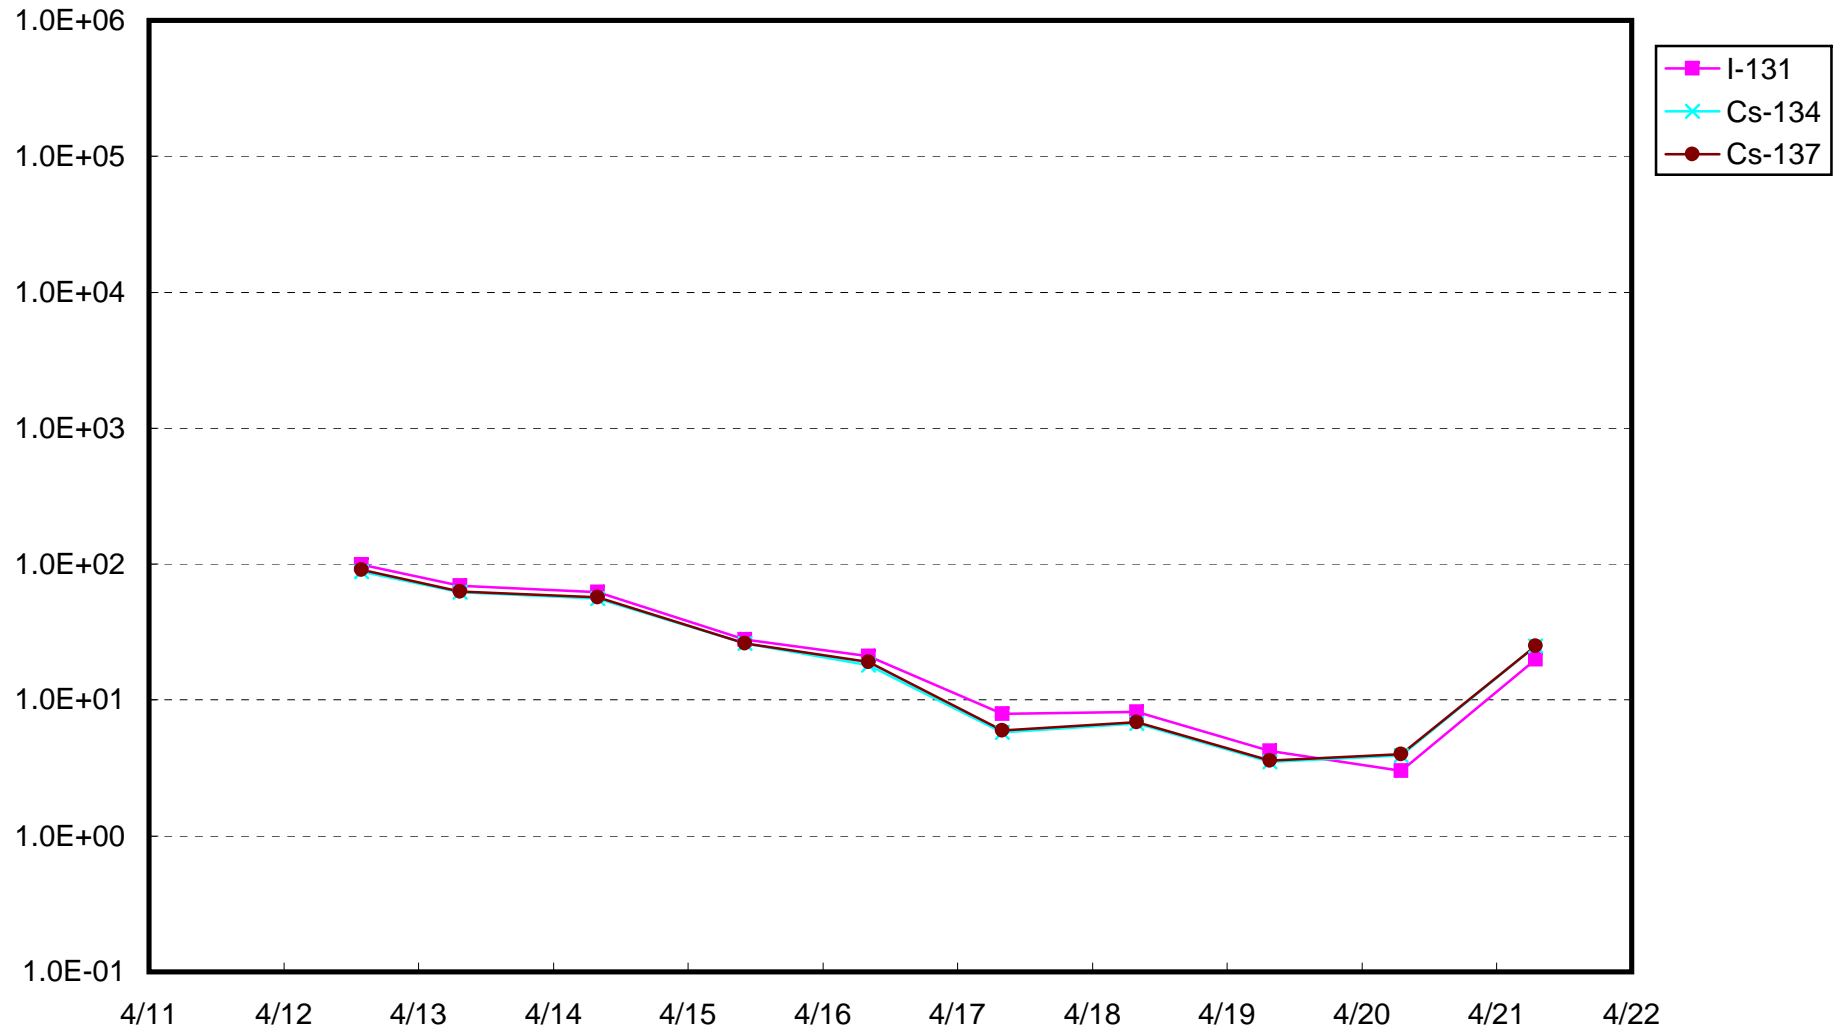

福島第一 物揚場付近 海水放射能濃度 (Bq / cm³)

福島第一 2号機バースクリーン付近海水放射能濃度(シルトフェンス内側) (Bq / cm³)

福島第一 2号機バースクリーン付近海水放射能濃度(シルトフェンス外側) (Bq / cm³)

福島第一 1~4号機取水口内南側海水放射能濃度 (Bq / cm³)

福島第一 1～4号機取水口内北側海水放射能濃度 (Bq / cm³)