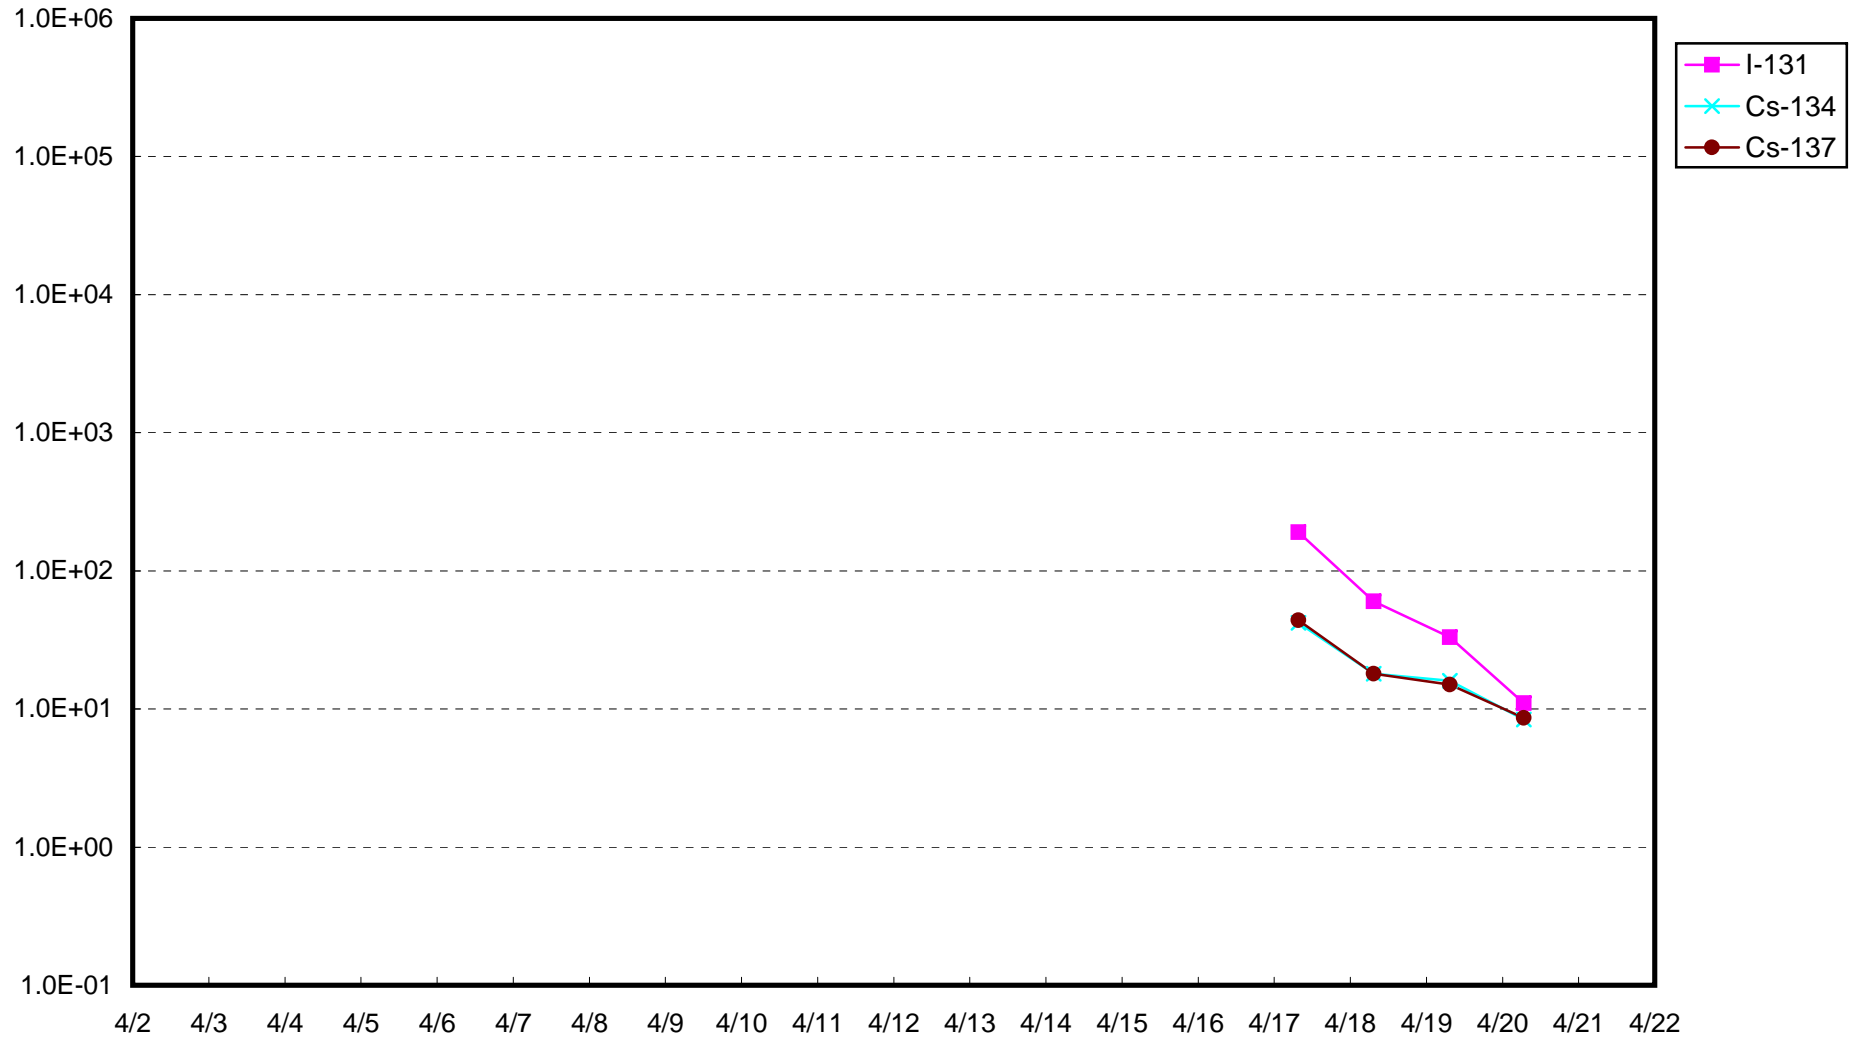

福島第一 物揚場付近 海水放射能濃度 (Bq/cm³)

福島第一 2号機バースクリーン付近海水放射能濃度(シルトフェンス内側) (Bq/cm³)

福島第一 2号機バースクリーン付近海水放射能濃度(シルトフェンス外側) (Bq/cm³)

福島第一 1~4号機取水口内南側海水放射能濃度(Bq/cm³)

福島第一 1~4号機取水口内北側海水放射能濃度(Bq/cm³)