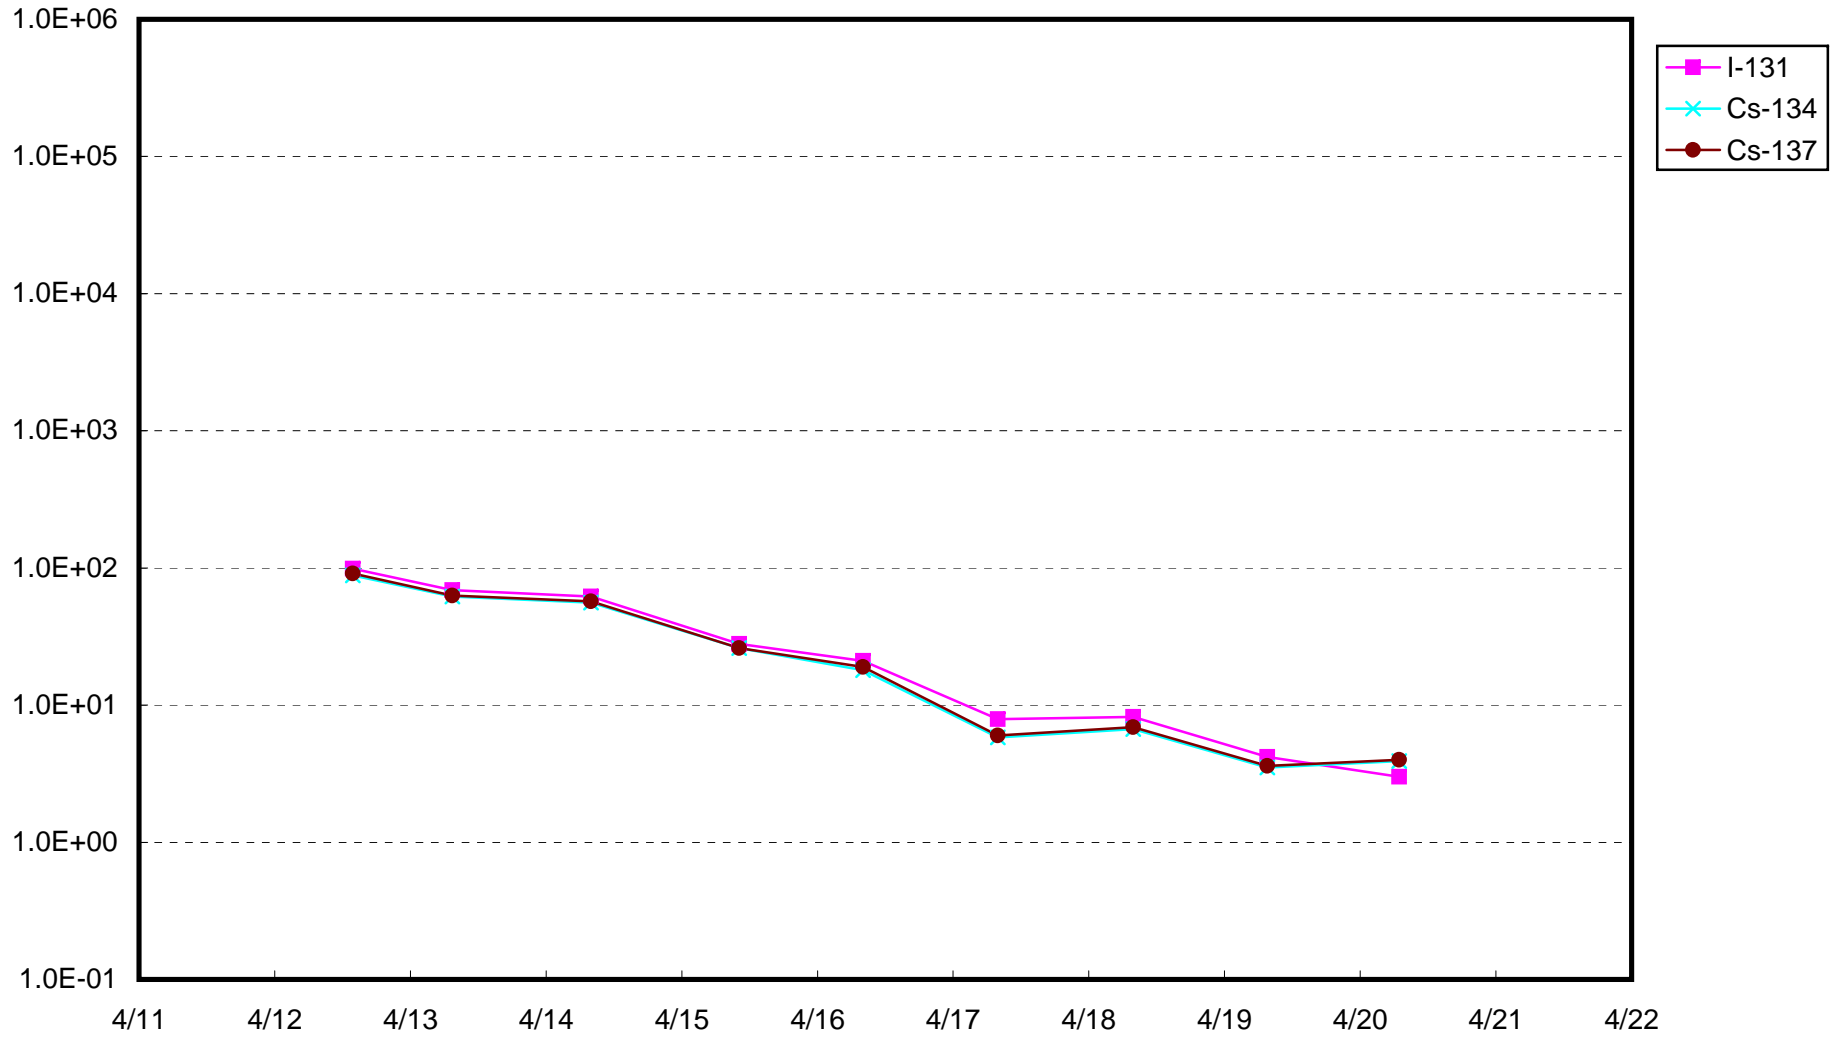

福島第一 物揚場付近 海水放射能濃度 (Bq/cm³)

福島第一 2号機バースクリーン付近海水放射能濃度(シルトフェンス内側) (Bq/cm³)

福島第一 2号機バースクリーン付近海水放射能濃度(シルトフェンス外側) (Bq/cm³)

福島第一 1~4号機取水口内南側海水放射能濃度(Bq/cm³)

福島第一 1~4号機取水口内北側海水放射能濃度(Bq/cm³)