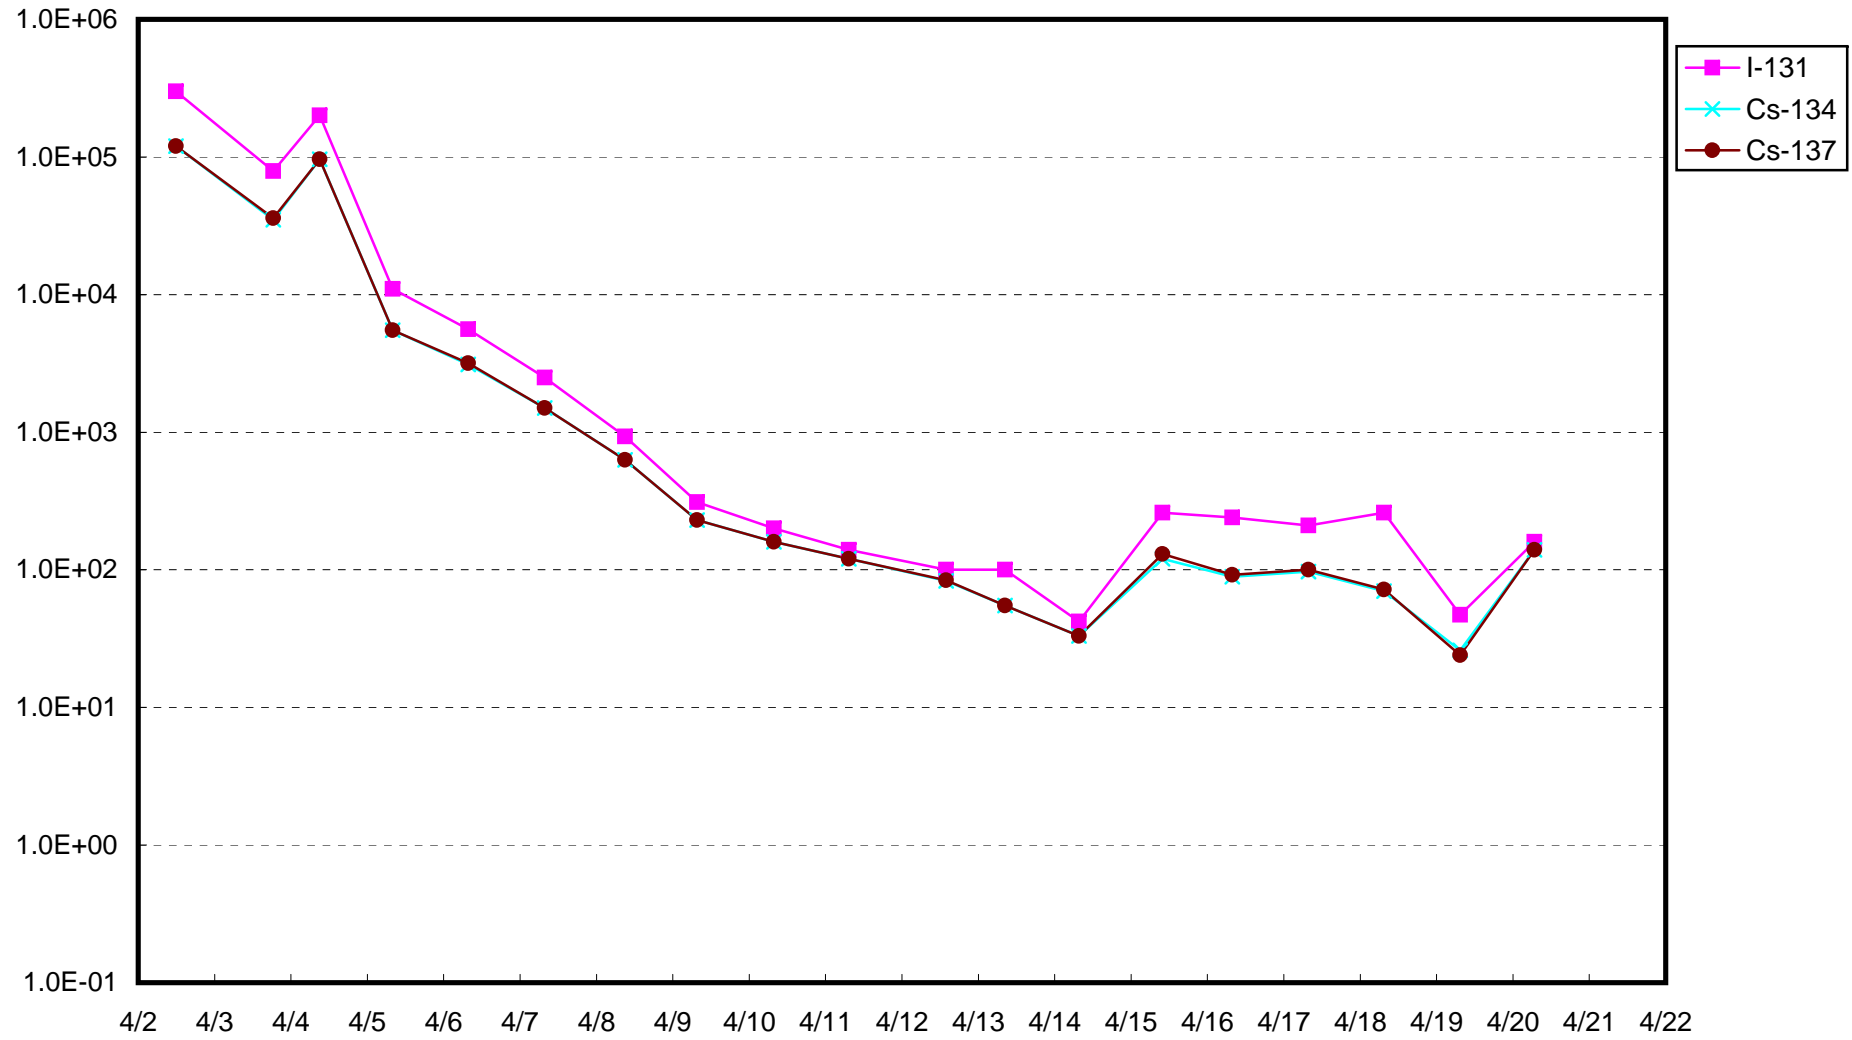

福島第一 物揚場付近 海水放射能濃度 (Bq/cm³)

福島第一 2号機バースクリーン付近海水放射能濃度(シルトフェンス内側) (Bq/cm³)

福島第一 2号機バースクリーン付近海水放射能濃度(シルトフェンス外側) (Bq/cm³)

福島第一 1~4号機取水口内南側海水放射能濃度(Bq/cm³)

福島第一 1~4号機取水口内北側海水放射能濃度(Bq/cm³)