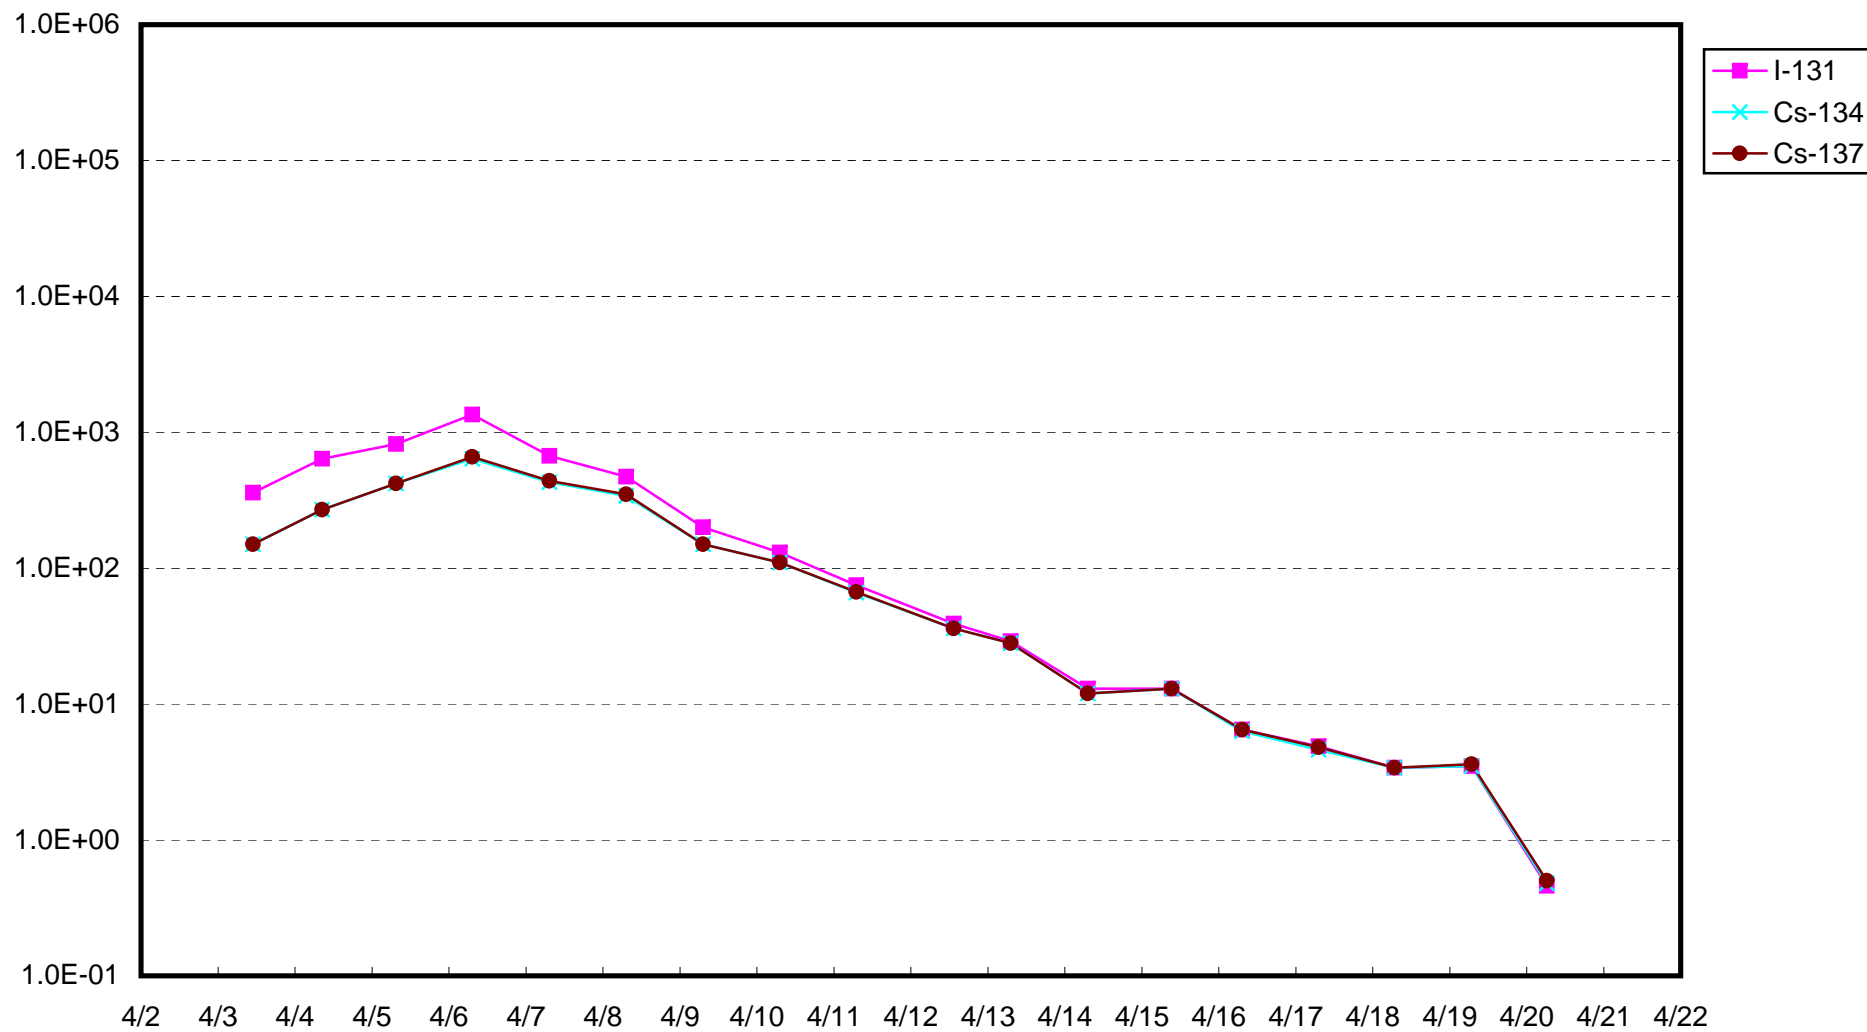

福島第一 物揚場付近 海水放射能濃度 (Bq/cm³)

福島第一 2号機バースクリーン付近海水放射能濃度(シルトフェンス内側) (Bq/cm³)

福島第一 2号機バースクリーン付近海水放射能濃度(シルトフェンス外側) (Bq/cm³)

福島第一 1~4号機取水口内南側海水放射能濃度(Bq/cm³)

福島第一 1~4号機取水口内北側海水放射能濃度(Bq/cm³)