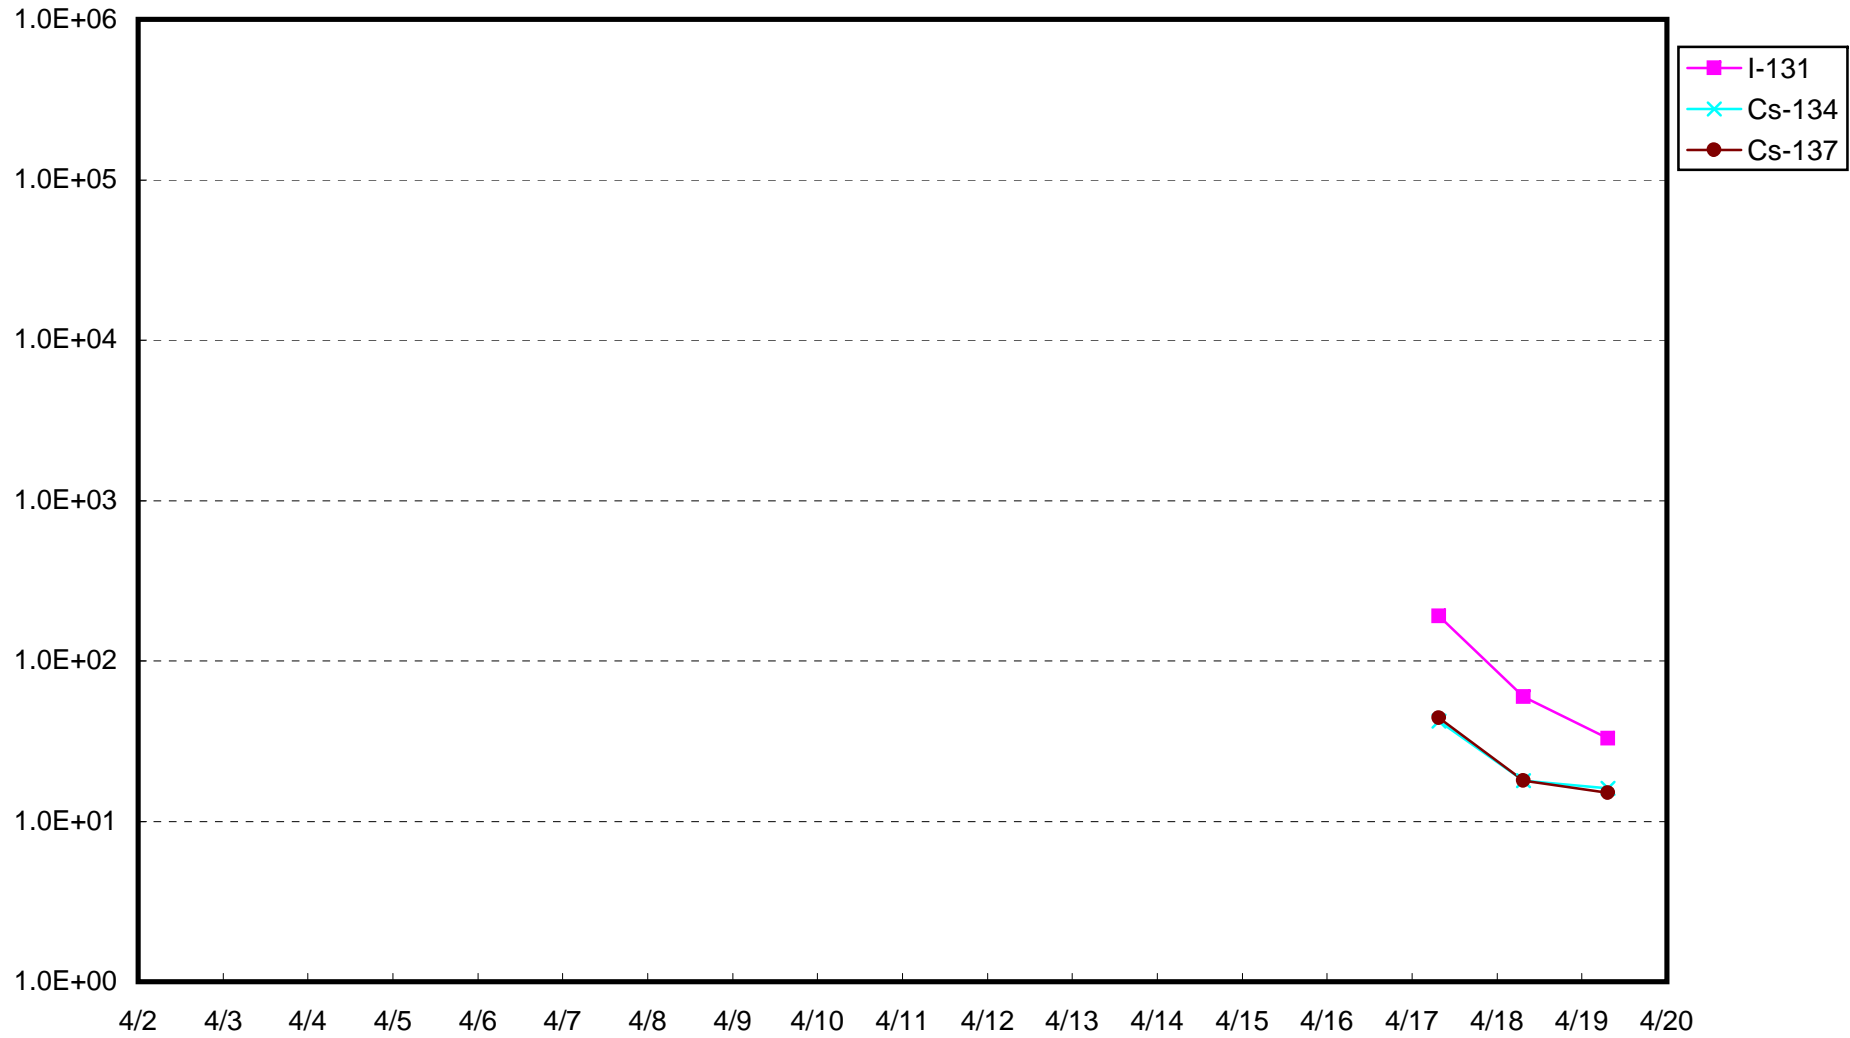

福島第一 物揚場付近 海水放射能濃度 (Bq / cm³)

福島第一 2号機バースクリーン付近海水放射能濃度(シルトフェンス内側) (Bq / cm³)

福島第一 2号機バースクリーン付近海水放射能濃度(シルトフェンス外側) (Bq / cm³)

福島第一 1~4号機取水口内南側海水放射能濃度 (Bq / cm³)

福島第一 1~4号機取水口内北側海水放射能濃度(Bq/cm³)