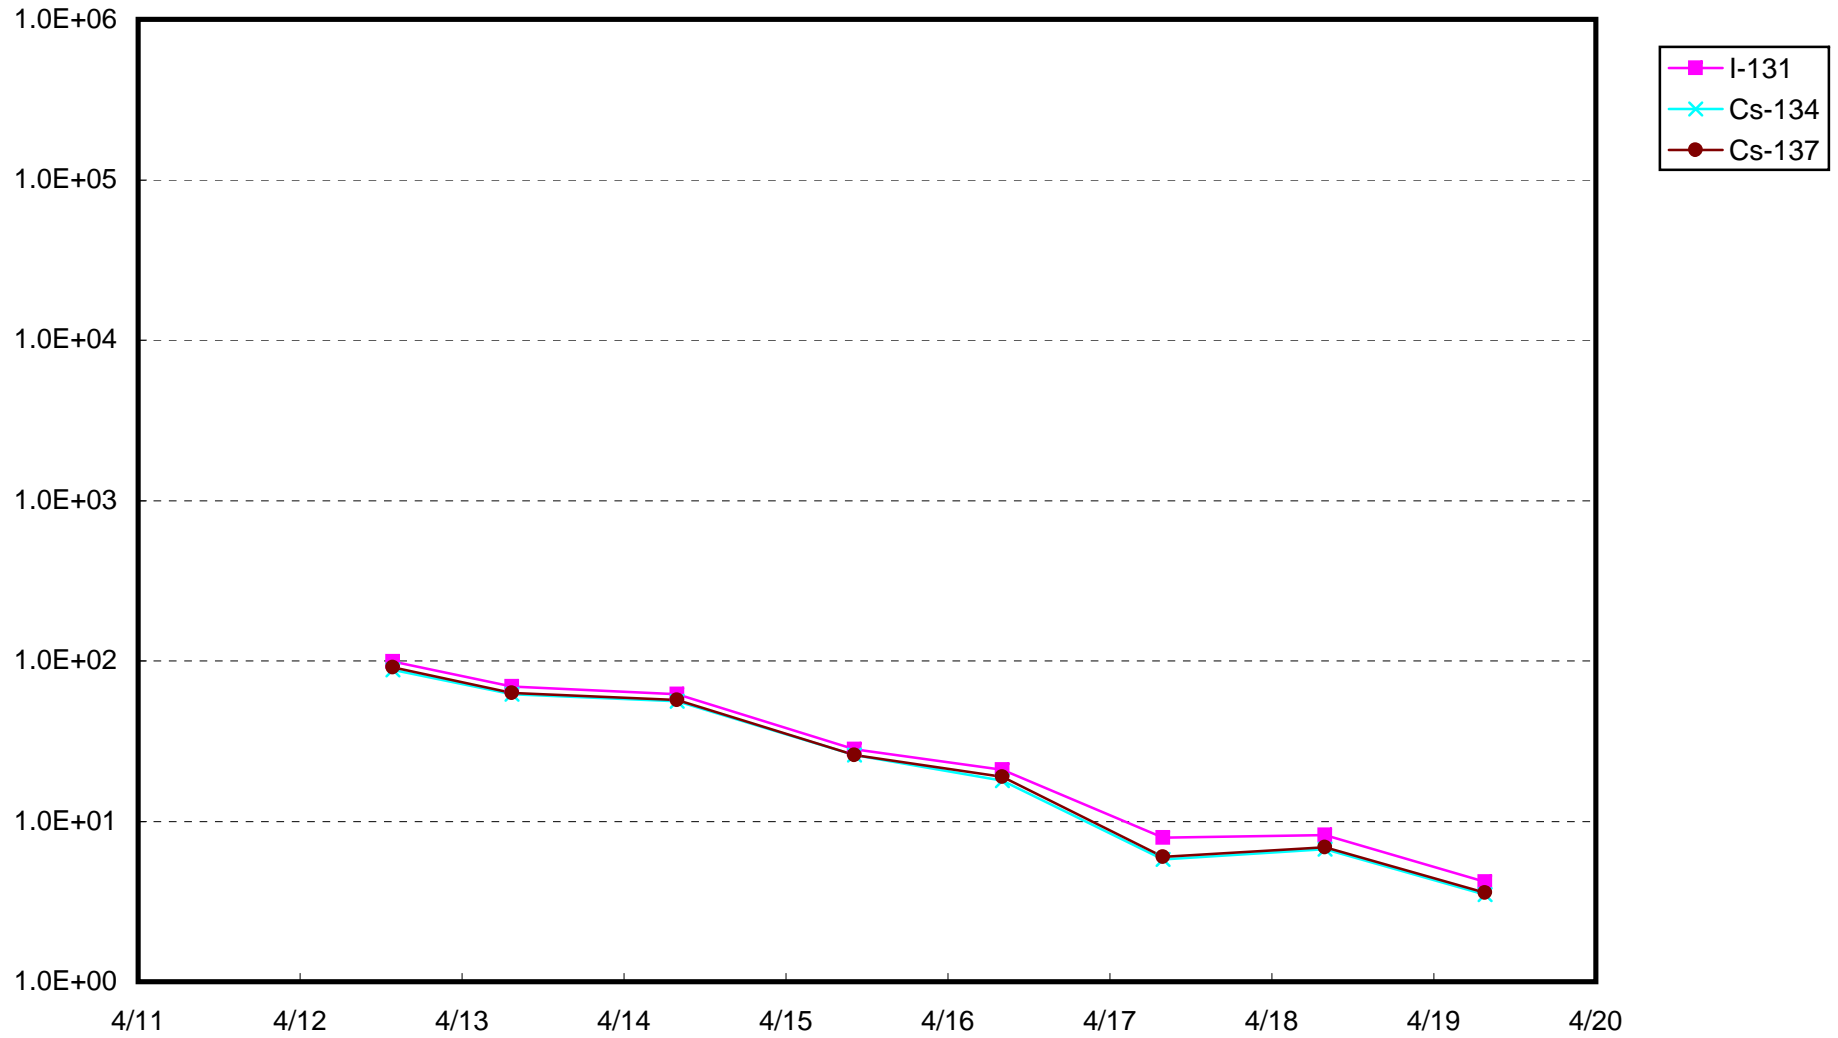

福島第一 物揚場付近 海水放射能濃度 (Bq / cm³)

福島第一 2号機バースクリーン付近海水放射能濃度(シルトフェンス内側) (Bq / cm³)

福島第一 2号機バースクリーン付近海水放射能濃度(シルトフェンス外側) (Bq / cm³)

福島第一 1~4号機取水口内南側海水放射能濃度 (Bq / cm³)

福島第一 1~4号機取水口内北側海水放射能濃度(Bq/cm³)