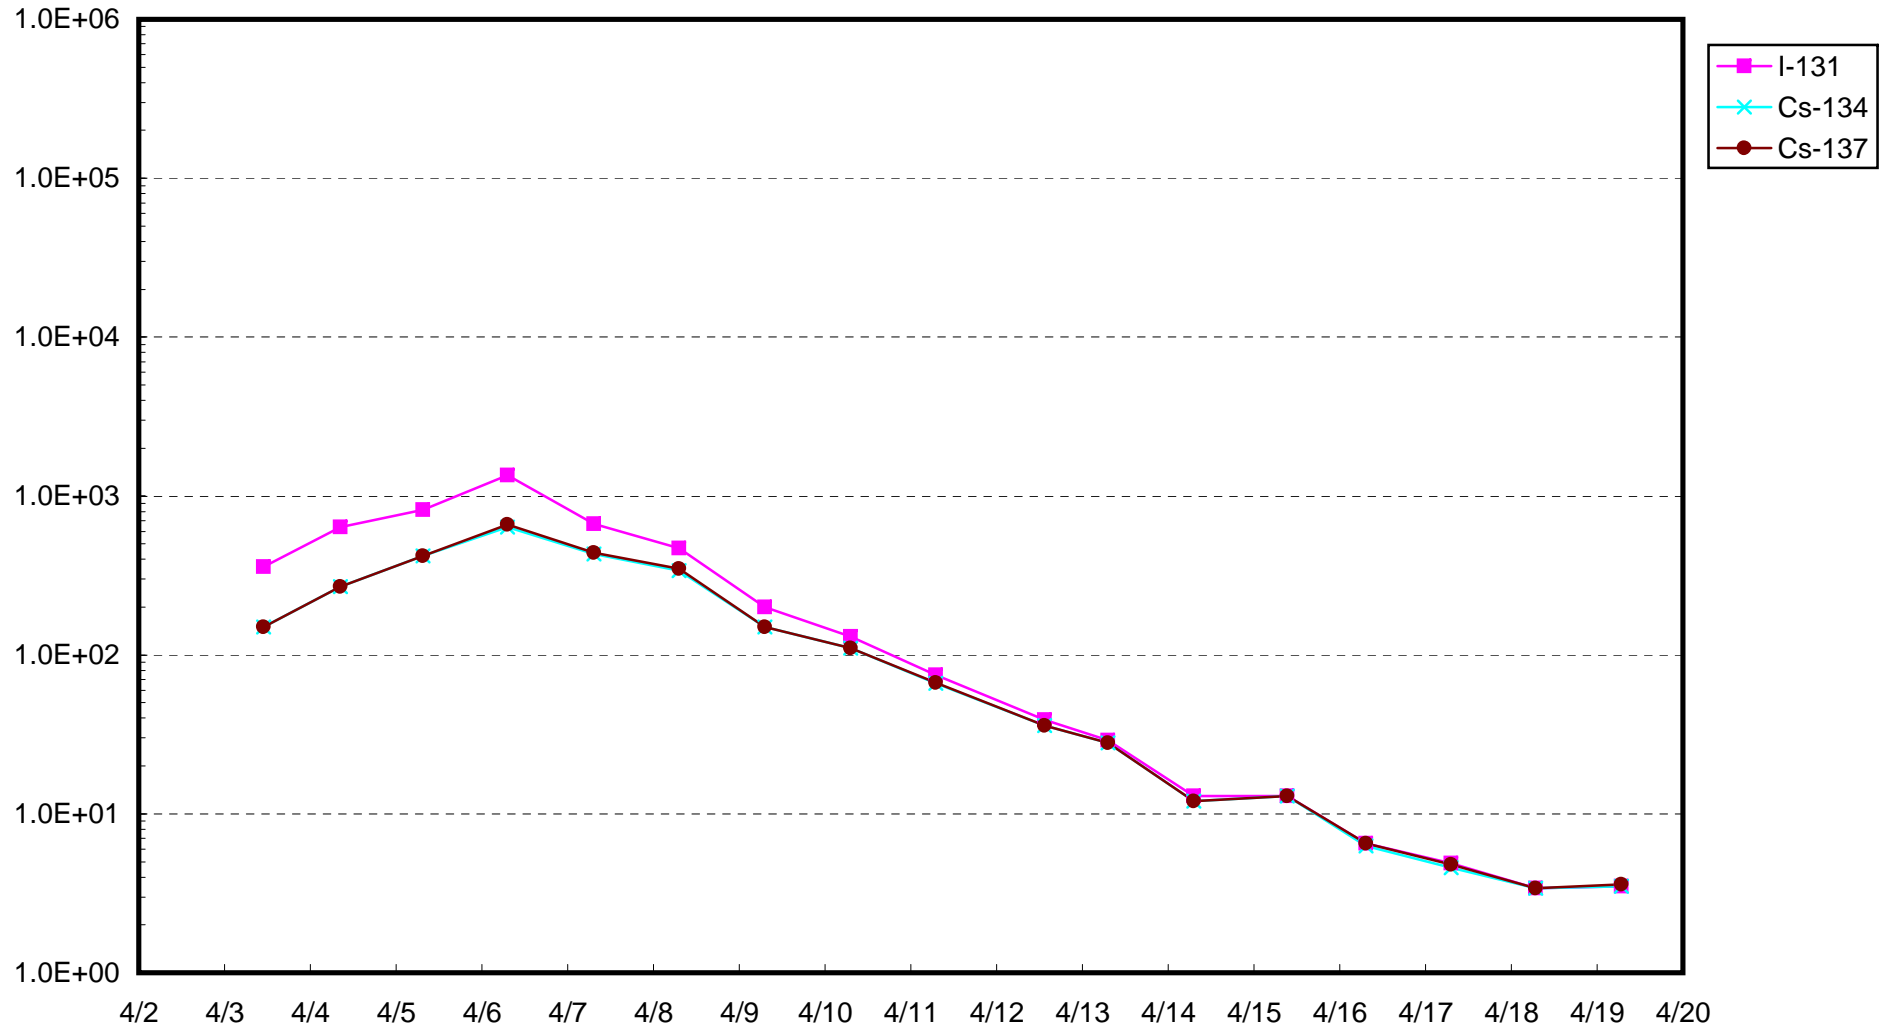

福島第一 物揚場付近 海水放射能濃度 (Bq / cm³)

福島第一 2号機バースクリーン付近海水放射能濃度(シルトフェンス内側) (Bq / cm³)

福島第一 2号機バースクリーン付近海水放射能濃度(シルトフェンス外側) (Bq / cm³)

福島第一 1~4号機取水口内南側海水放射能濃度 (Bq / cm³)

福島第一 1~4号機取水口内北側海水放射能濃度(Bq/cm³)