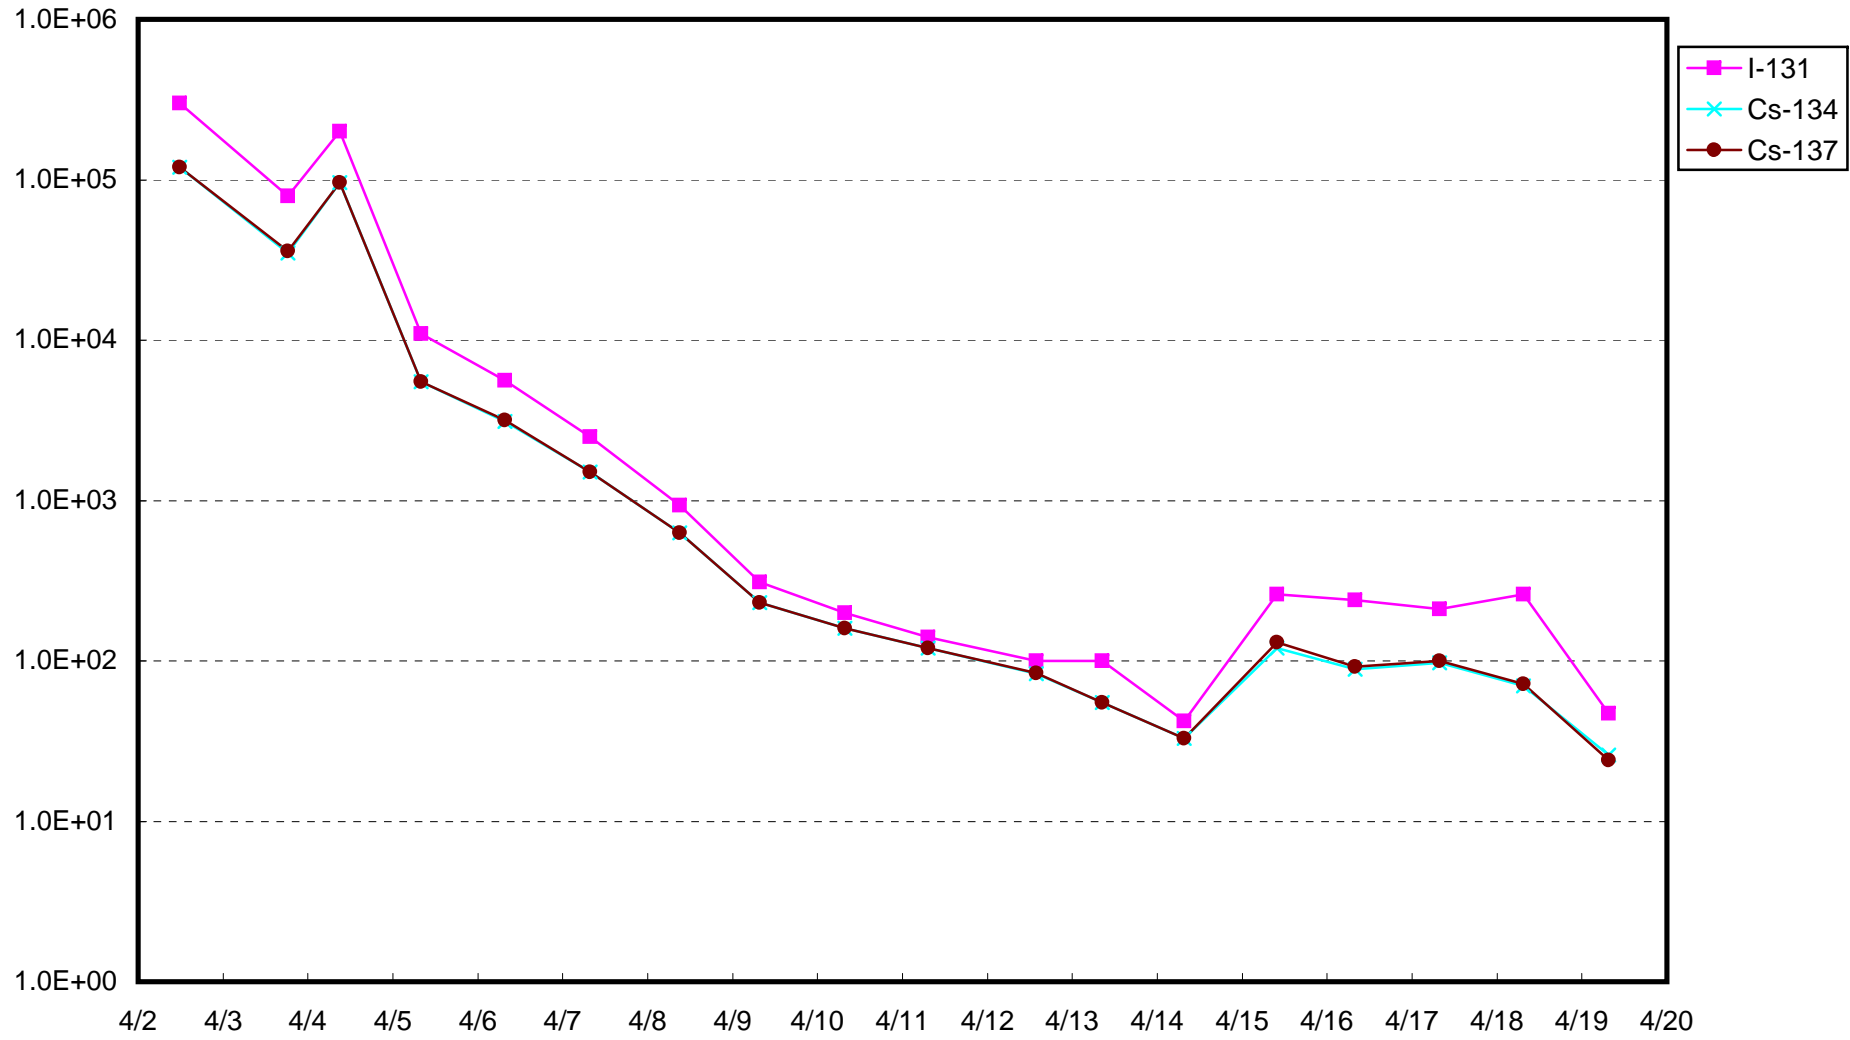

福島第一 物揚場付近 海水放射能濃度 (Bq / cm³)

福島第一 2号機バースクリーン付近海水放射能濃度(シルトフェンス内側) (Bq / cm³)

福島第一 2号機バースクリーン付近海水放射能濃度(シルトフェンス外側) (Bq / cm³)

福島第一 1~4号機取水口内南側海水放射能濃度 (Bq / cm³)

福島第一 1~4号機取水口内北側海水放射能濃度(Bq/cm³)