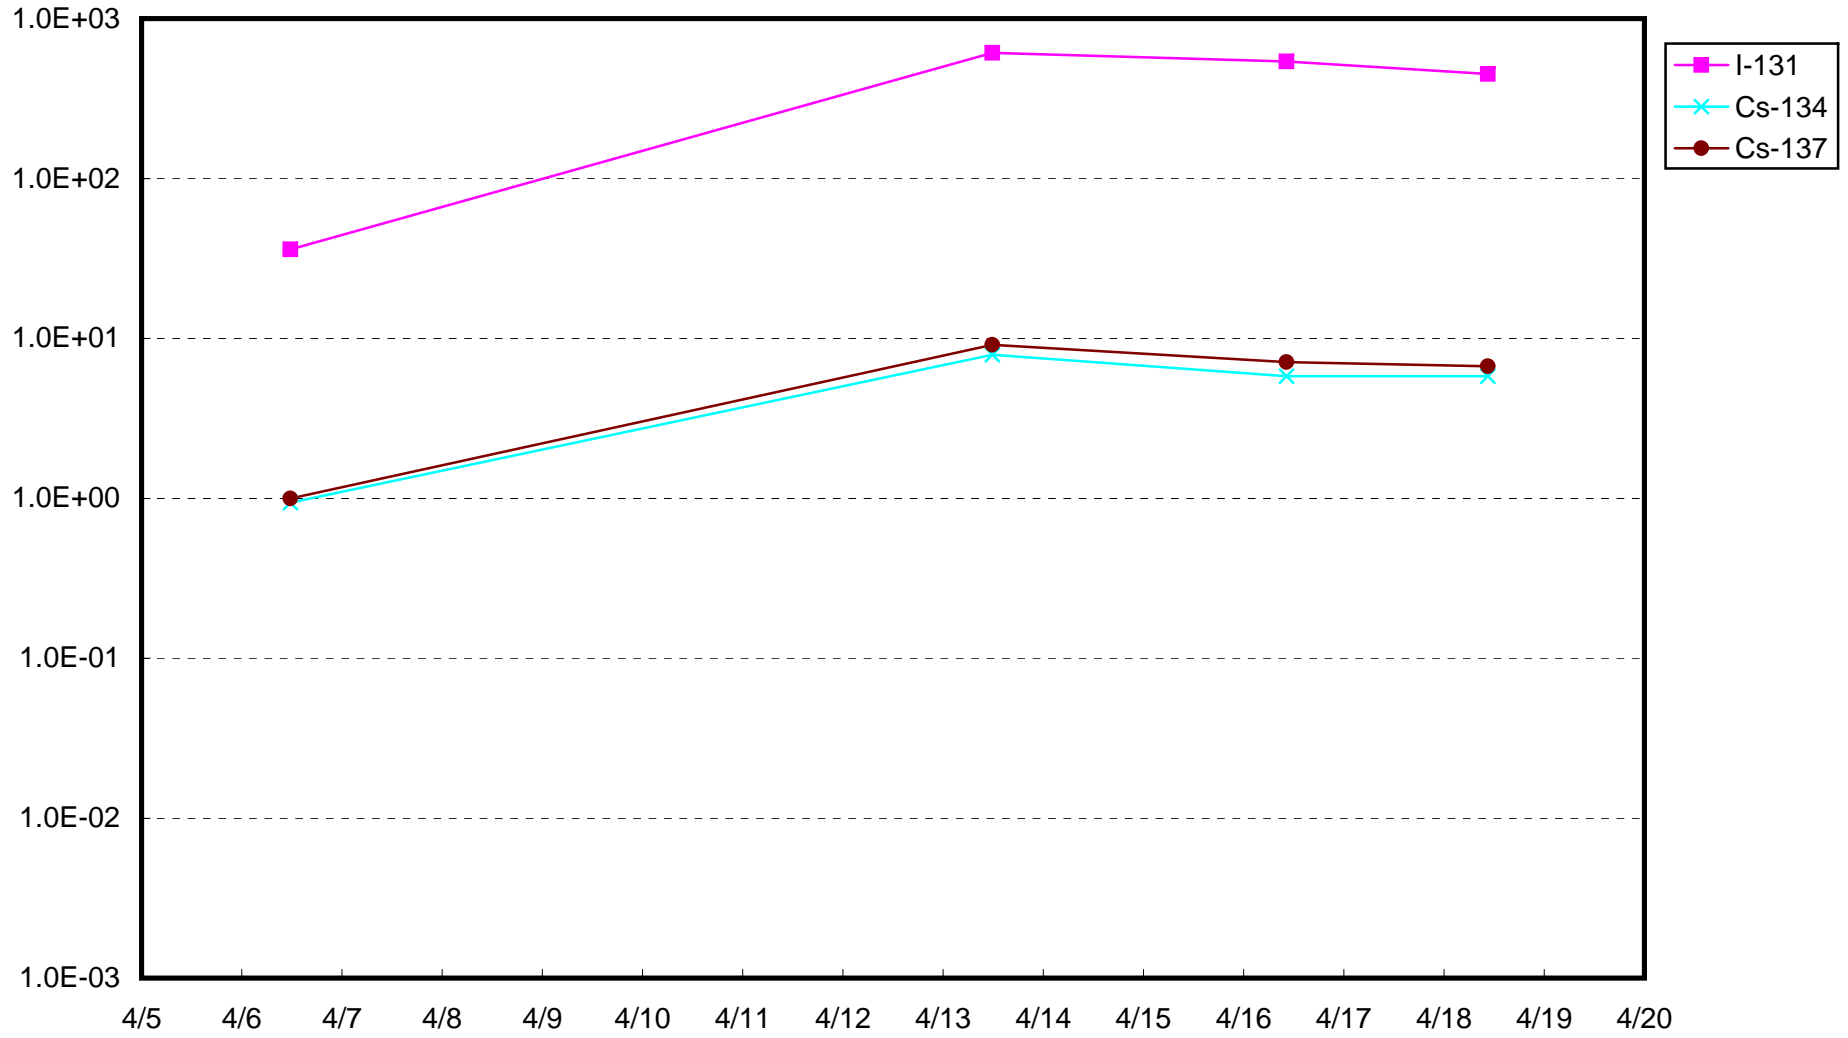

福島第一 1号機サブドレン放射能濃度 (Bq / cm<sup>3</sup>)

福島第一 2号機サブドレン放射能濃度 (Bq / cm<sup>3</sup>)

福島第一 3号機サブドレン放射能濃度 (Bq / cm<sup>3</sup>)

福島第一 4号機サブドレン放射能濃度 (Bq / cm<sup>3</sup>)

福島第一 5号機サブドレン放射能濃度 (Bq / cm<sup>3</sup>)

福島第一 6号機サブドレン放射能濃度 (Bq / cm<sup>3</sup>)

福島第一 構内深井戸放射能濃度 (Bq / cm<sup>3</sup>)