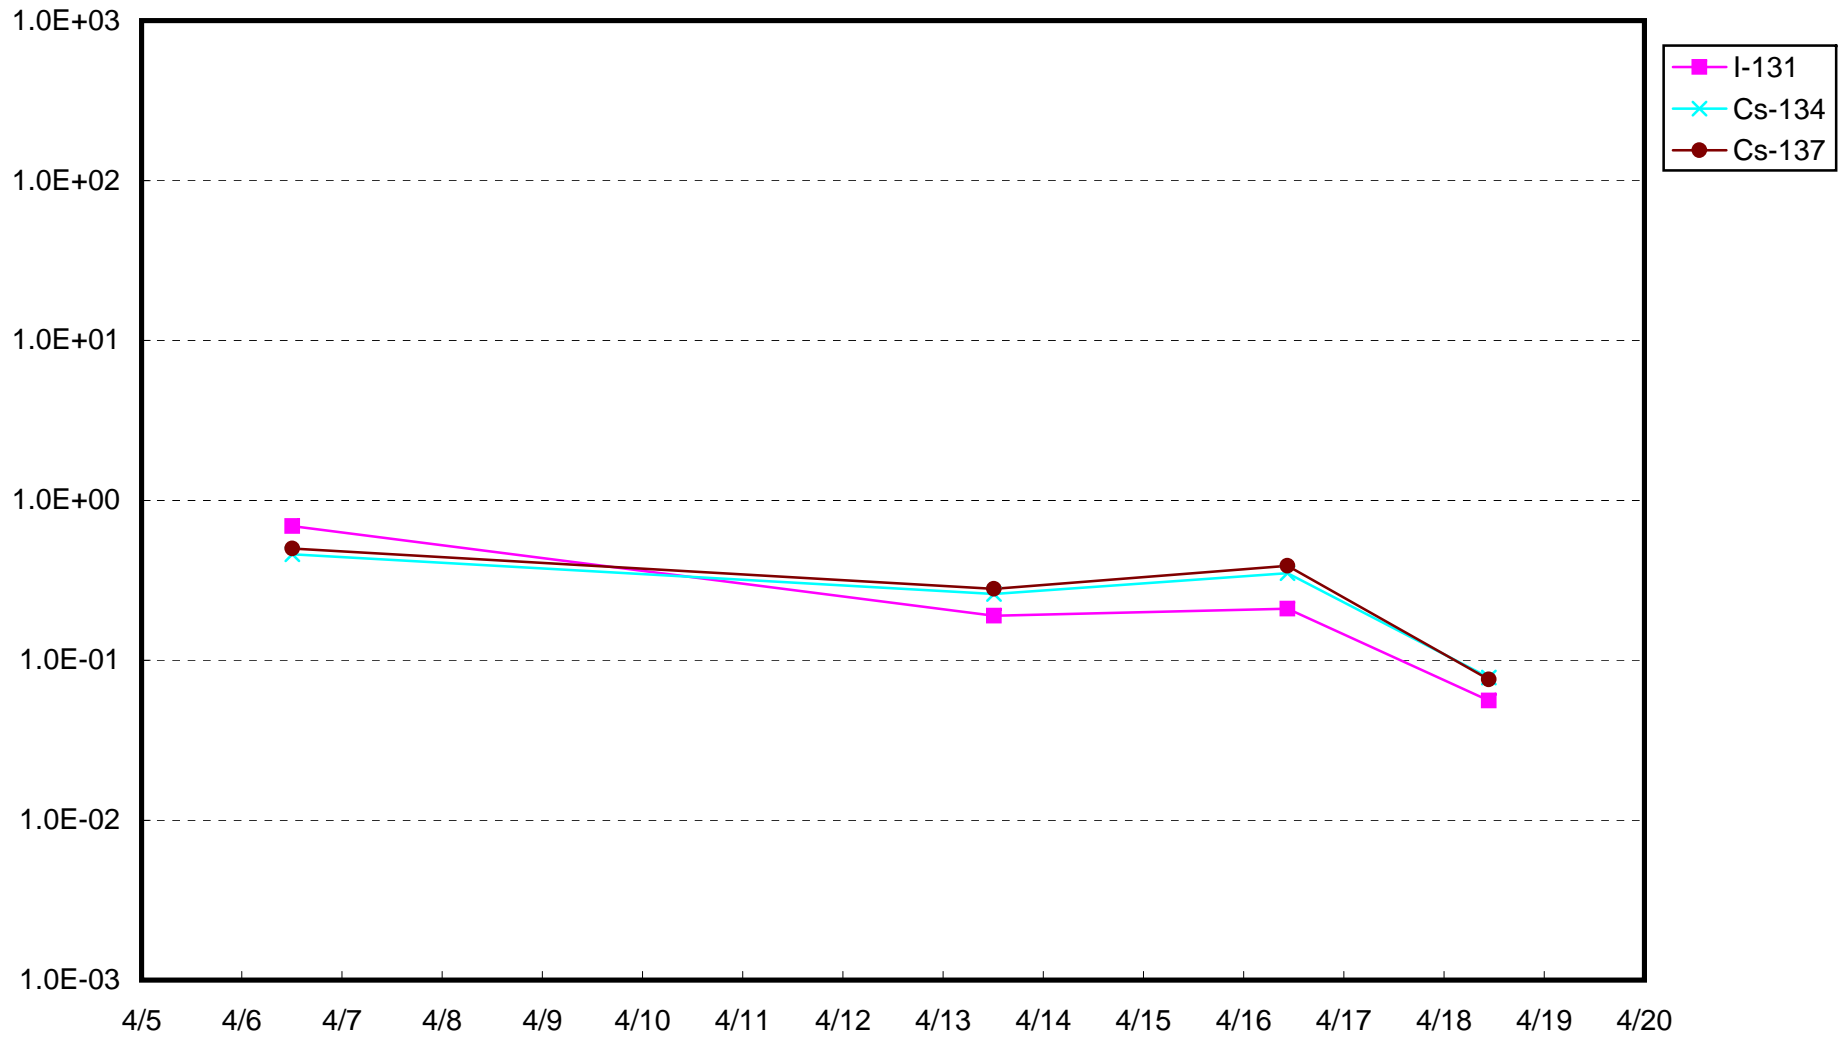

福島第一 1号機サブドレン放射能濃度 (Bq / cm<sup>3</sup>)

福島第一 2号機サブドレン放射能濃度 (Bq / cm<sup>3</sup>)

福島第一 3号機サブドレン放射能濃度 (Bq / cm<sup>3</sup>)

福島第一 4号機サブドレン放射能濃度 (Bq / cm<sup>3</sup>)

福島第一 5号機サブドレン放射能濃度 (Bq / cm<sup>3</sup>)

福島第一 6号機サブドレン放射能濃度 (Bq / cm<sup>3</sup>)

福島第一 構内深井戸放射能濃度 (Bq / cm<sup>3</sup>)