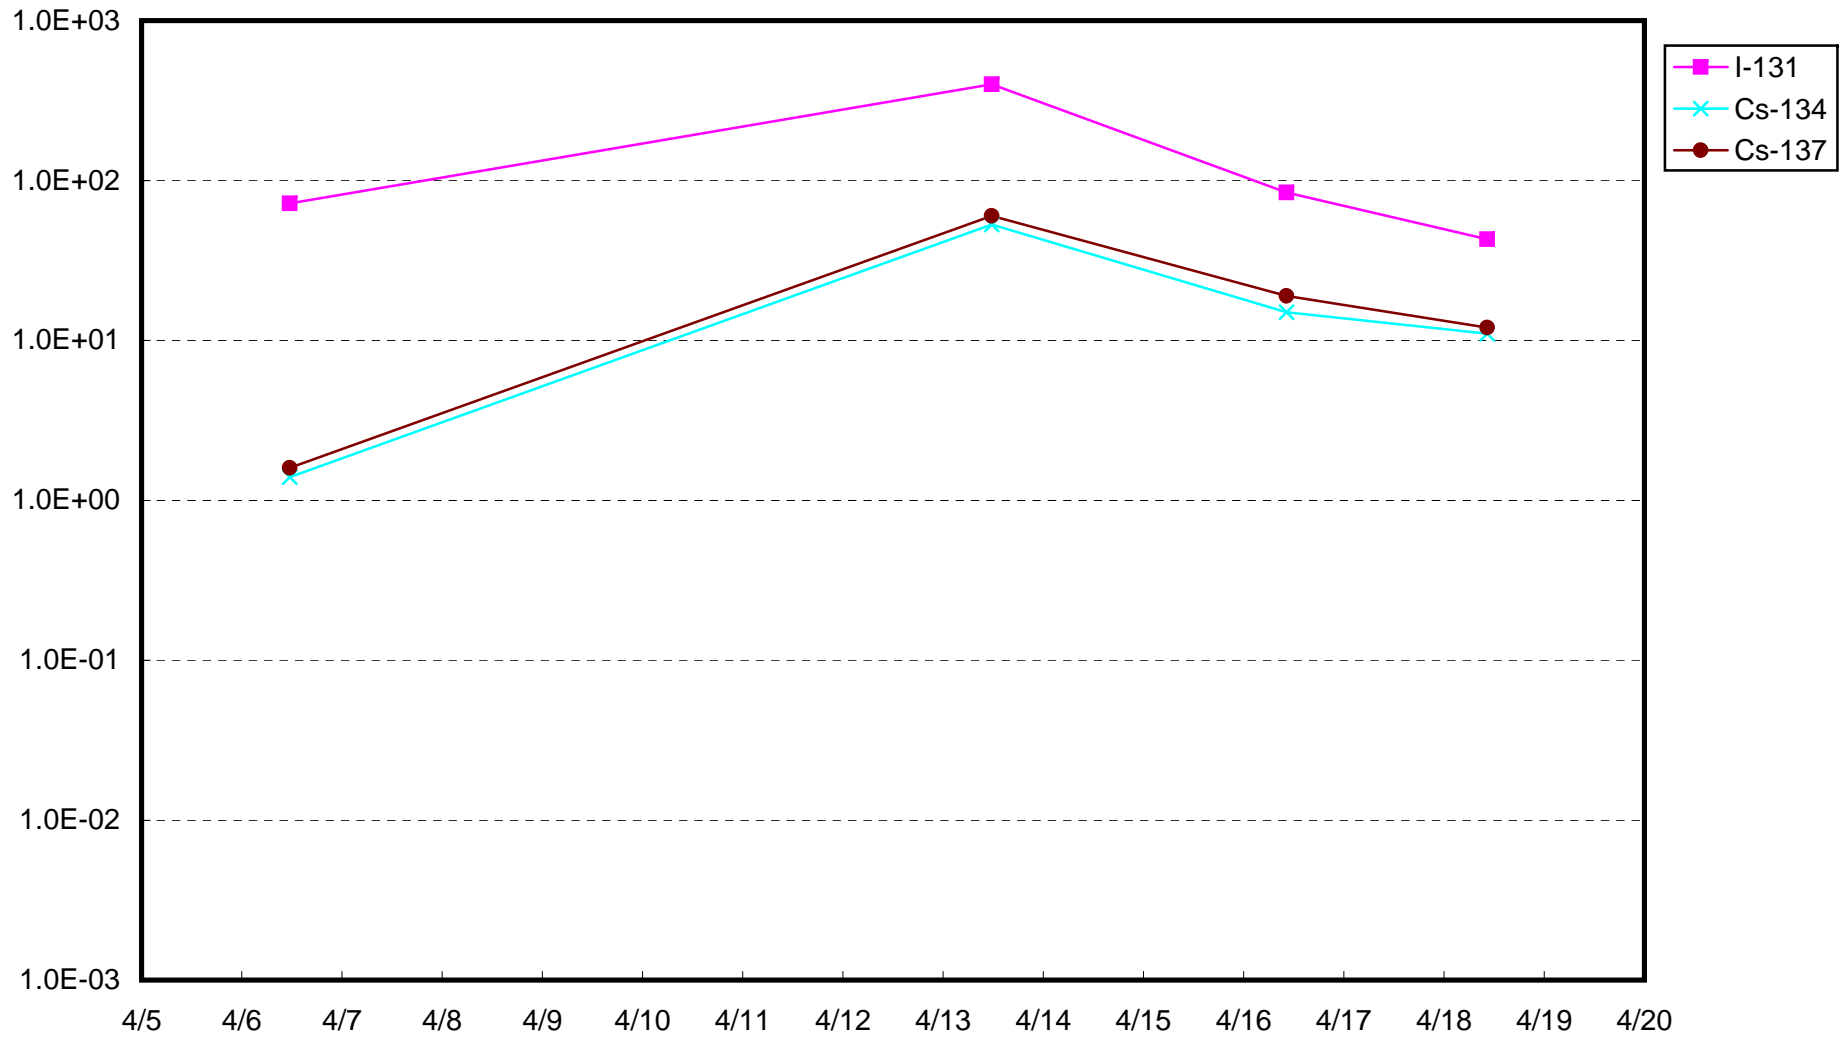

福島第一 1号機サブドレン放射能濃度 (Bq / cm<sup>3</sup>)

福島第一 2号機サブドレン放射能濃度 (Bq / cm<sup>3</sup>)

福島第一 3号機サブドレン放射能濃度 (Bq / cm<sup>3</sup>)

福島第一 4号機サブドレン放射能濃度 (Bq / cm<sup>3</sup>)

福島第一 5号機サブドレン放射能濃度 (Bq / cm<sup>3</sup>)

福島第一 6号機サブドレン放射能濃度 (Bq / cm<sup>3</sup>)

福島第一 構内深井戸放射能濃度 (Bq / cm<sup>3</sup>)