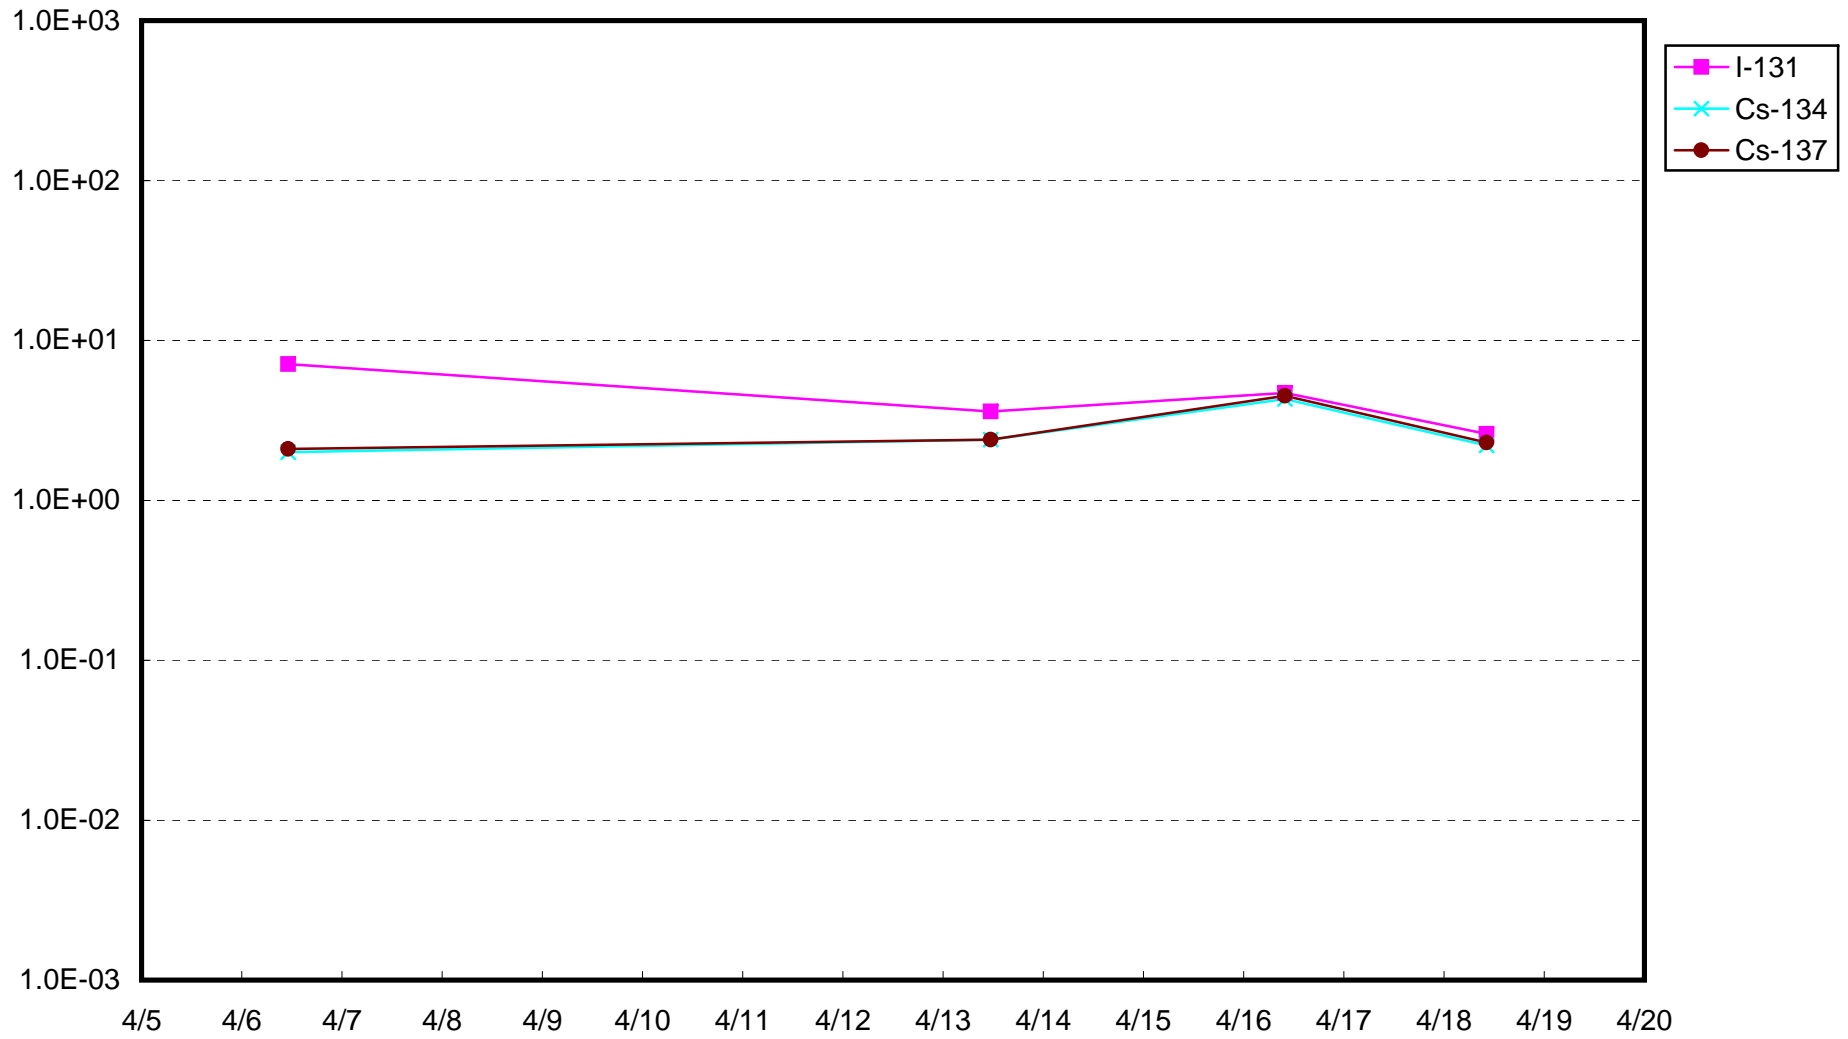

福島第一 1号機サブドレン放射能濃度 (Bq / cm<sup>3</sup>)

福島第一 2号機サブドレン放射能濃度 (Bq / cm<sup>3</sup>)

福島第一 3号機サブドレン放射能濃度 (Bq / cm<sup>3</sup>)

福島第一 4号機サブドレン放射能濃度 (Bq / cm<sup>3</sup>)

福島第一 5号機サブドレン放射能濃度 (Bq / cm<sup>3</sup>)

福島第一 6号機サブドレン放射能濃度 (Bq / cm<sup>3</sup>)

福島第一 構内深井戸放射能濃度 (Bq / cm<sup>3</sup>)