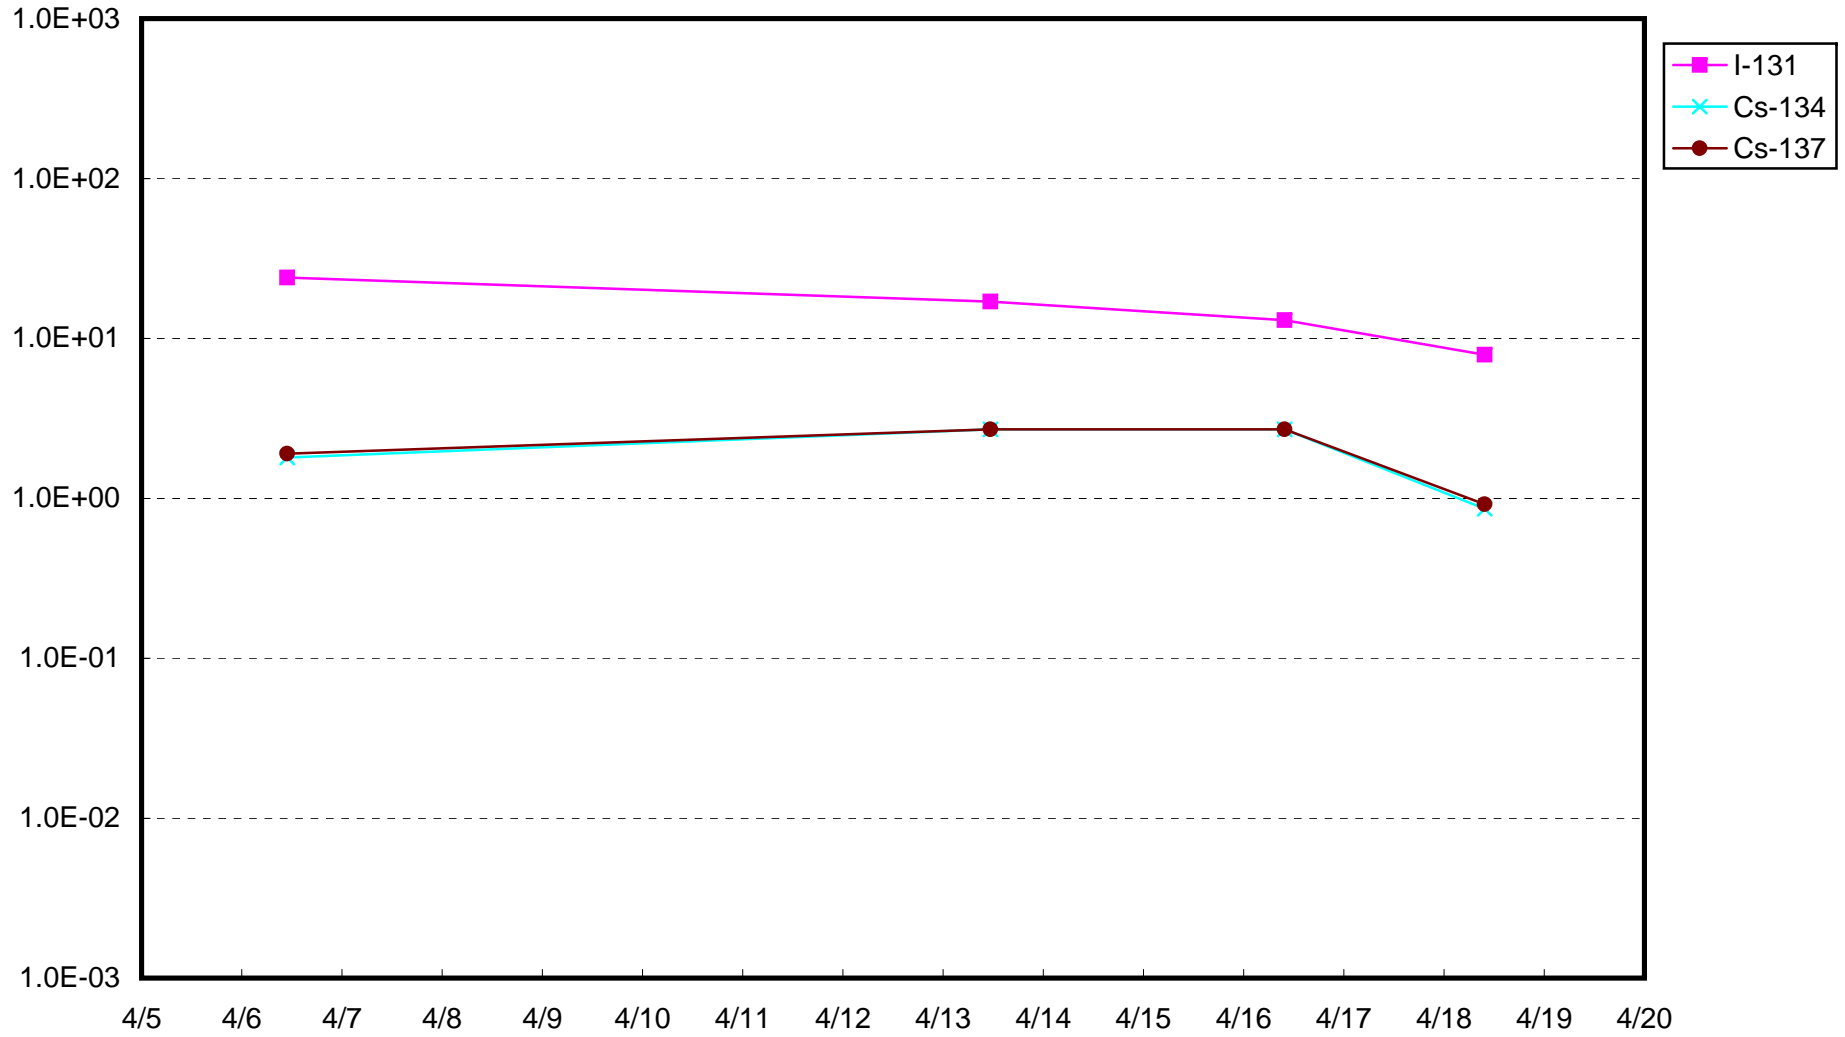

福島第一 1号機サブドレン放射能濃度 (Bq / cm<sup>3</sup>)

福島第一 2号機サブドレン放射能濃度 (Bq / cm<sup>3</sup>)

福島第一 3号機サブドレン放射能濃度 (Bq / cm<sup>3</sup>)

福島第一 4号機サブドレン放射能濃度 (Bq / cm<sup>3</sup>)

福島第一 5号機サブドレン放射能濃度 (Bq / cm<sup>3</sup>)

福島第一 6号機サブドレン放射能濃度 (Bq / cm<sup>3</sup>)

福島第一 構内深井戸放射能濃度 (Bq / cm<sup>3</sup>)