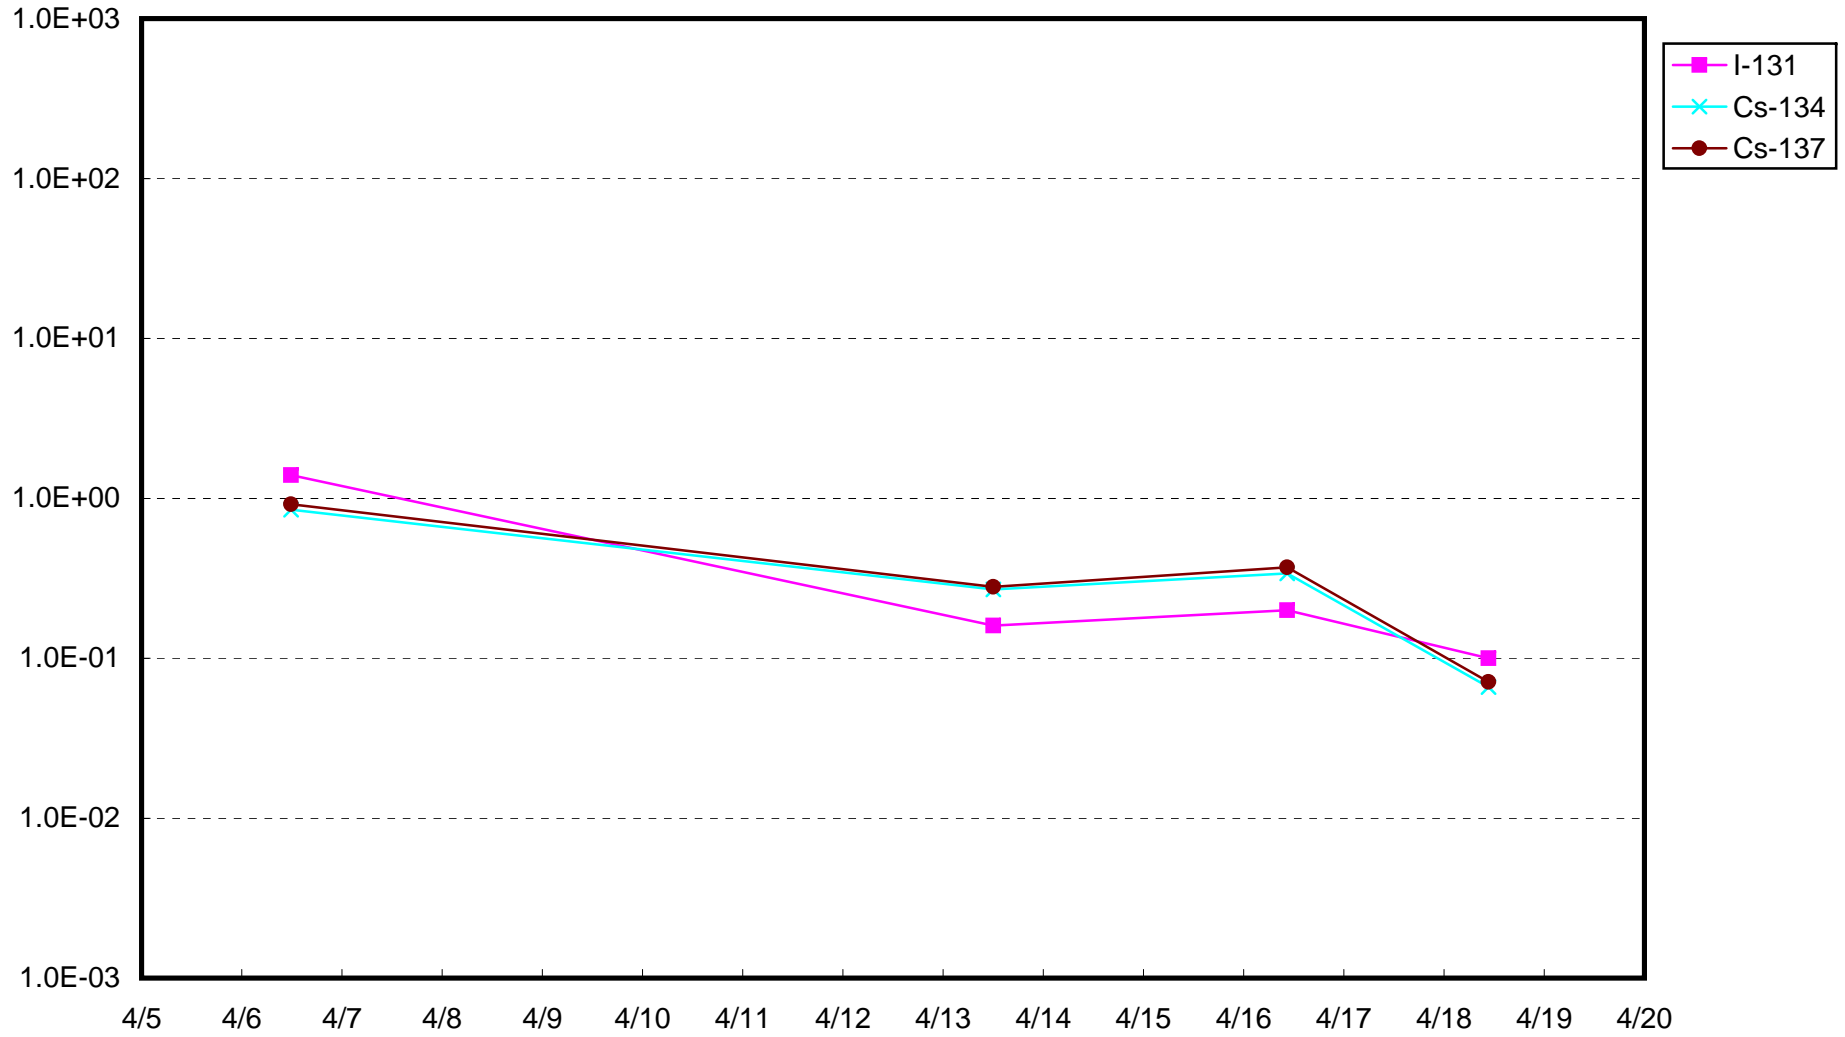

福島第一 1号機サブドレン放射能濃度 (Bq / cm<sup>3</sup>)

福島第一 2号機サブドレン放射能濃度 (Bq / cm<sup>3</sup>)

福島第一 3号機サブドレン放射能濃度 (Bq / cm<sup>3</sup>)

福島第一 4号機サブドレン放射能濃度 (Bq / cm<sup>3</sup>)

福島第一 5号機サブドレン放射能濃度 (Bq / cm<sup>3</sup>)

福島第一 6号機サブドレン放射能濃度 (Bq / cm<sup>3</sup>)

福島第一 構内深井戸放射能濃度 (Bq / cm<sup>3</sup>)