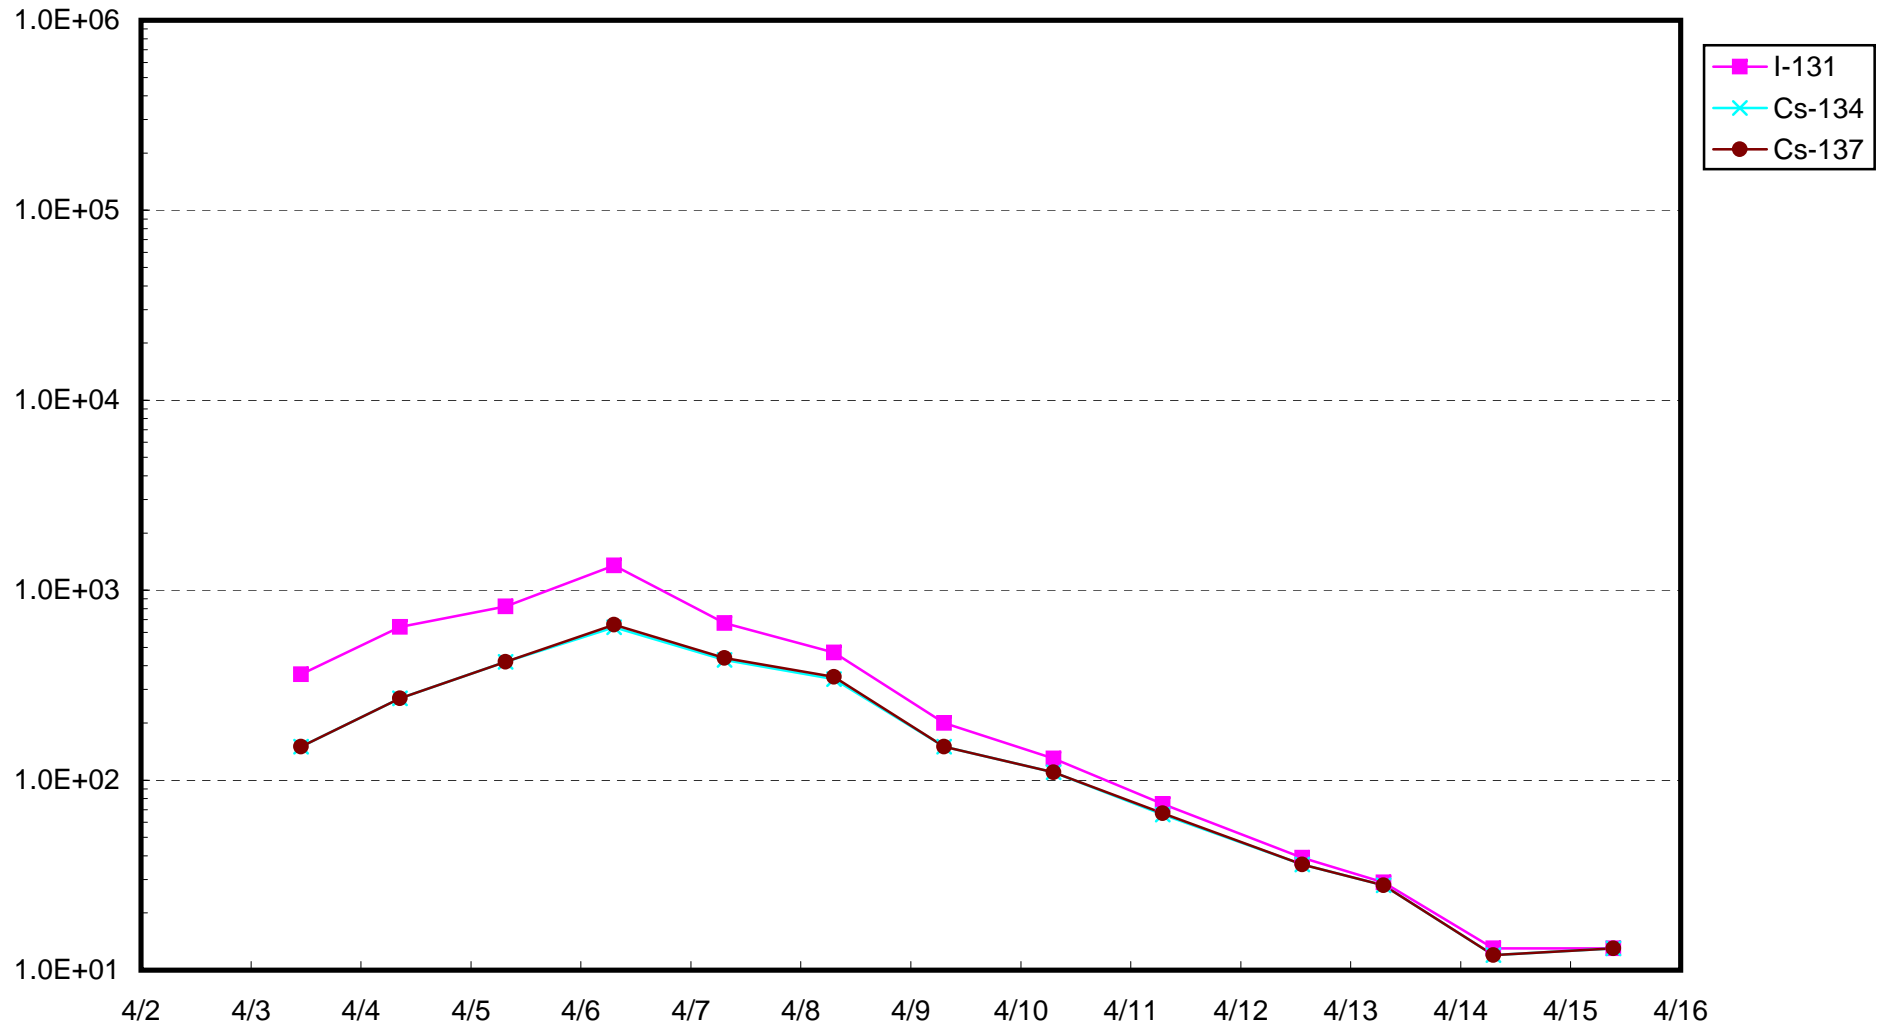

1F物揚場付近 海水放射能濃度 (Bq / cm³)

1F2号機バースクリーン付近海水放射能濃度 (Bq / cm³)

1F1 ~ 4号機取水口内南侧海水放射能濃度 (Bq / cm³)

1F1 ~ 4号機取水口内北側海水放射能濃度 (Bq / cm³)