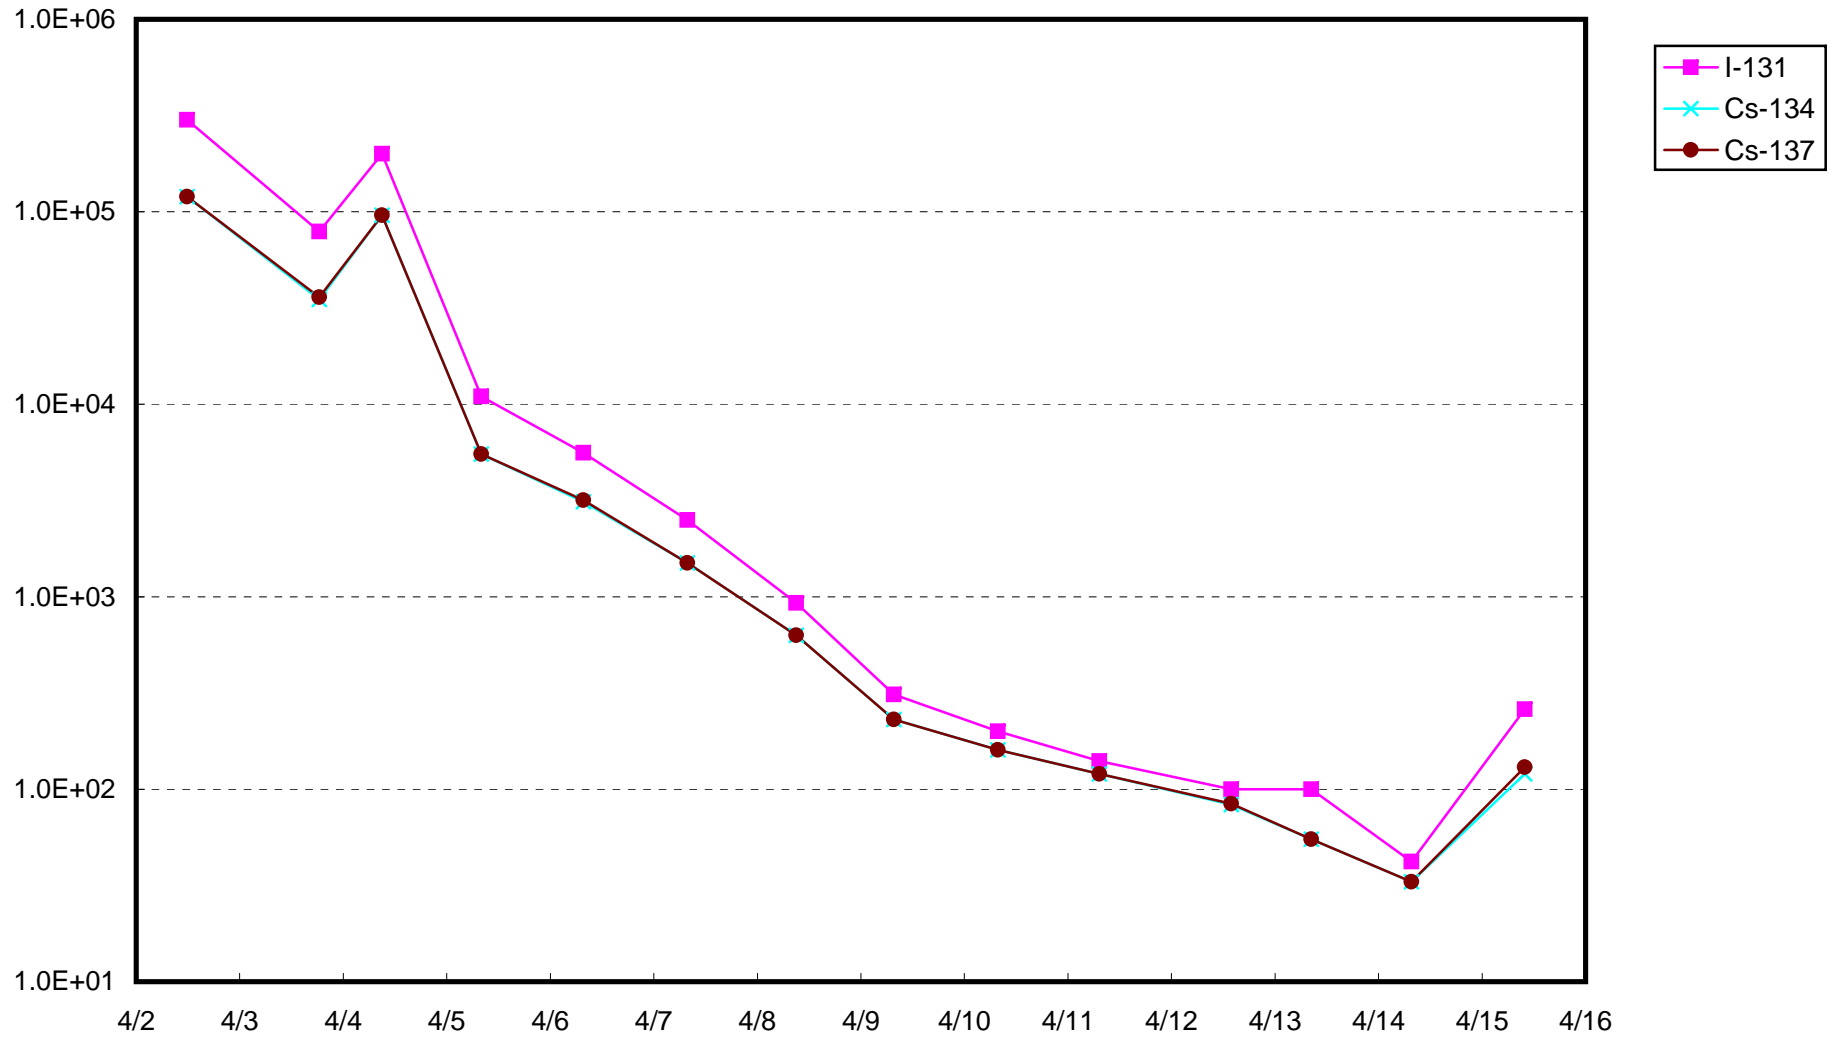

1F物揚場付近 海水放射能濃度 (Bq / cm³)

1F2号機バースクリーン付近海水放射能濃度 (Bq / cm³)

1F1 ~ 4号機取水口内南侧海水放射能濃度 (Bq / cm³)

1F1 ~ 4号機取水口内北側海水放射能濃度 (Bq / cm³)