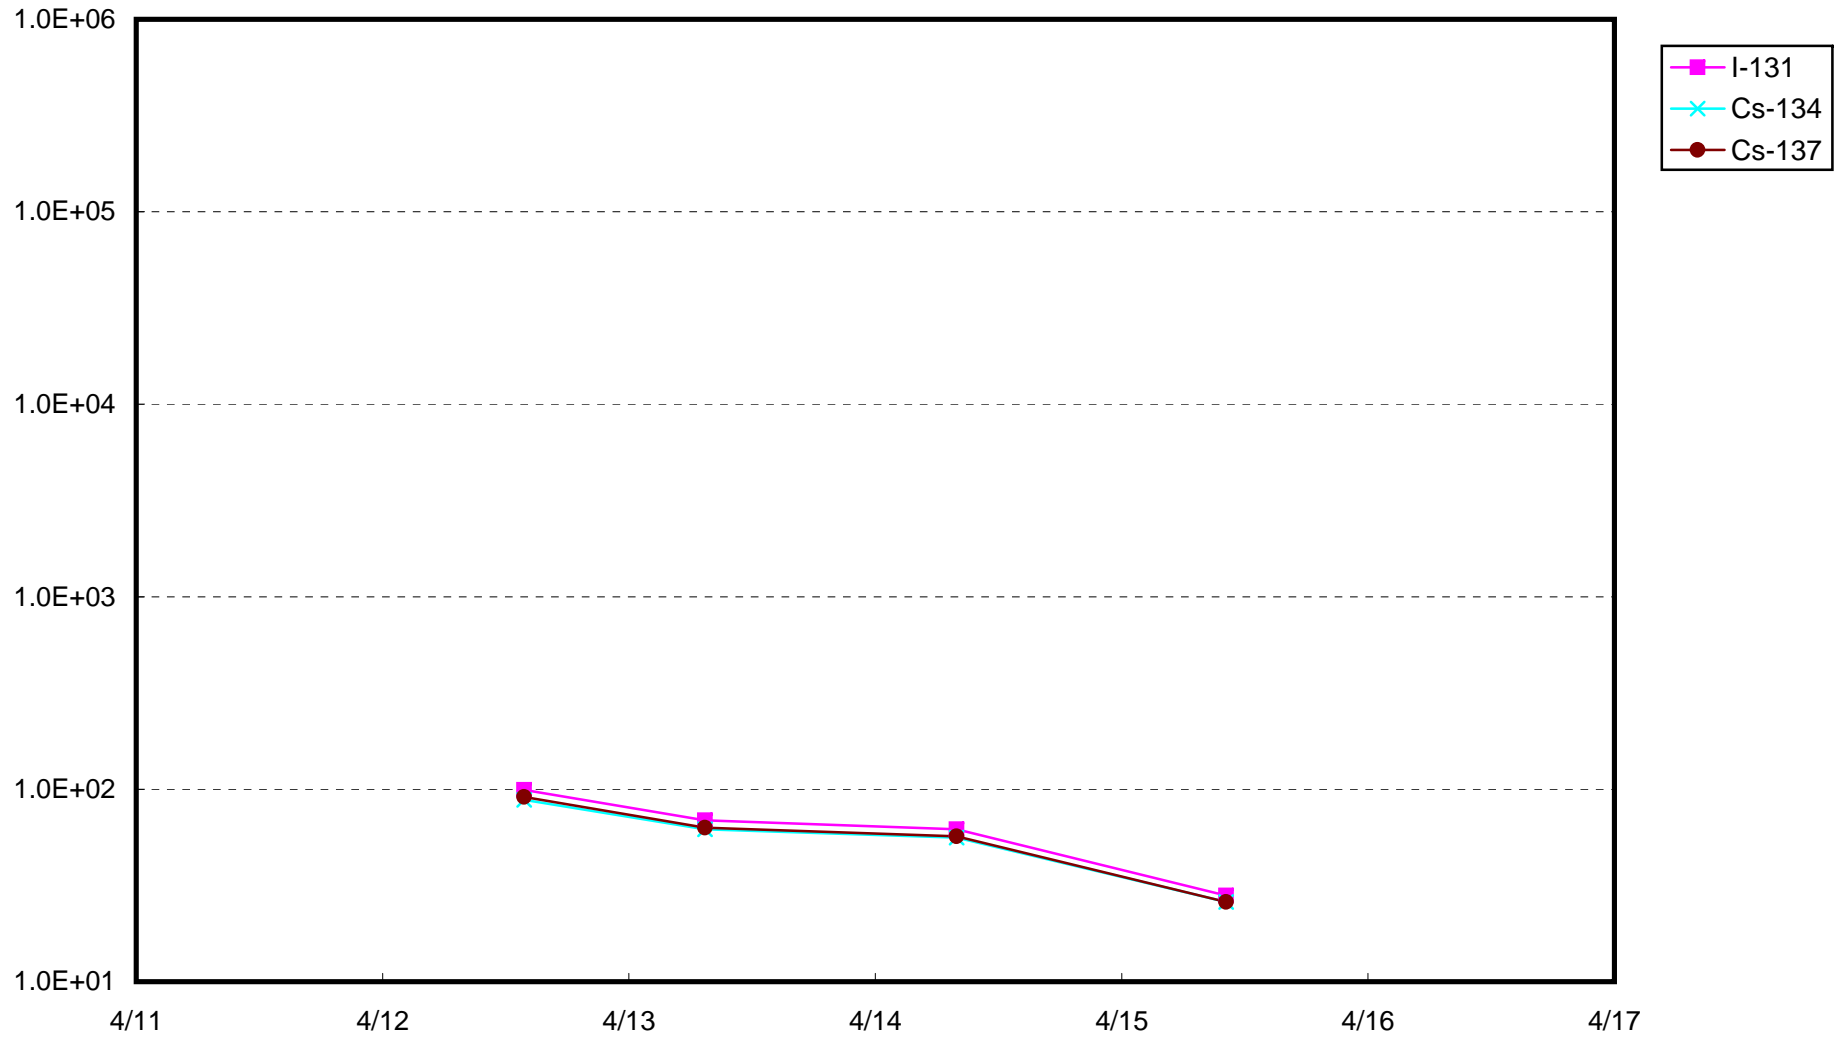

1F物揚場付近 海水放射能濃度 (Bq / cm³)

1F2号機バースクリーン付近海水放射能濃度 (Bq / cm³)

1F1 ~ 4号機取水口内南侧海水放射能濃度 (Bq / cm³)

1F1 ~ 4号機取水口内北側海水放射能濃度 (Bq / cm³)