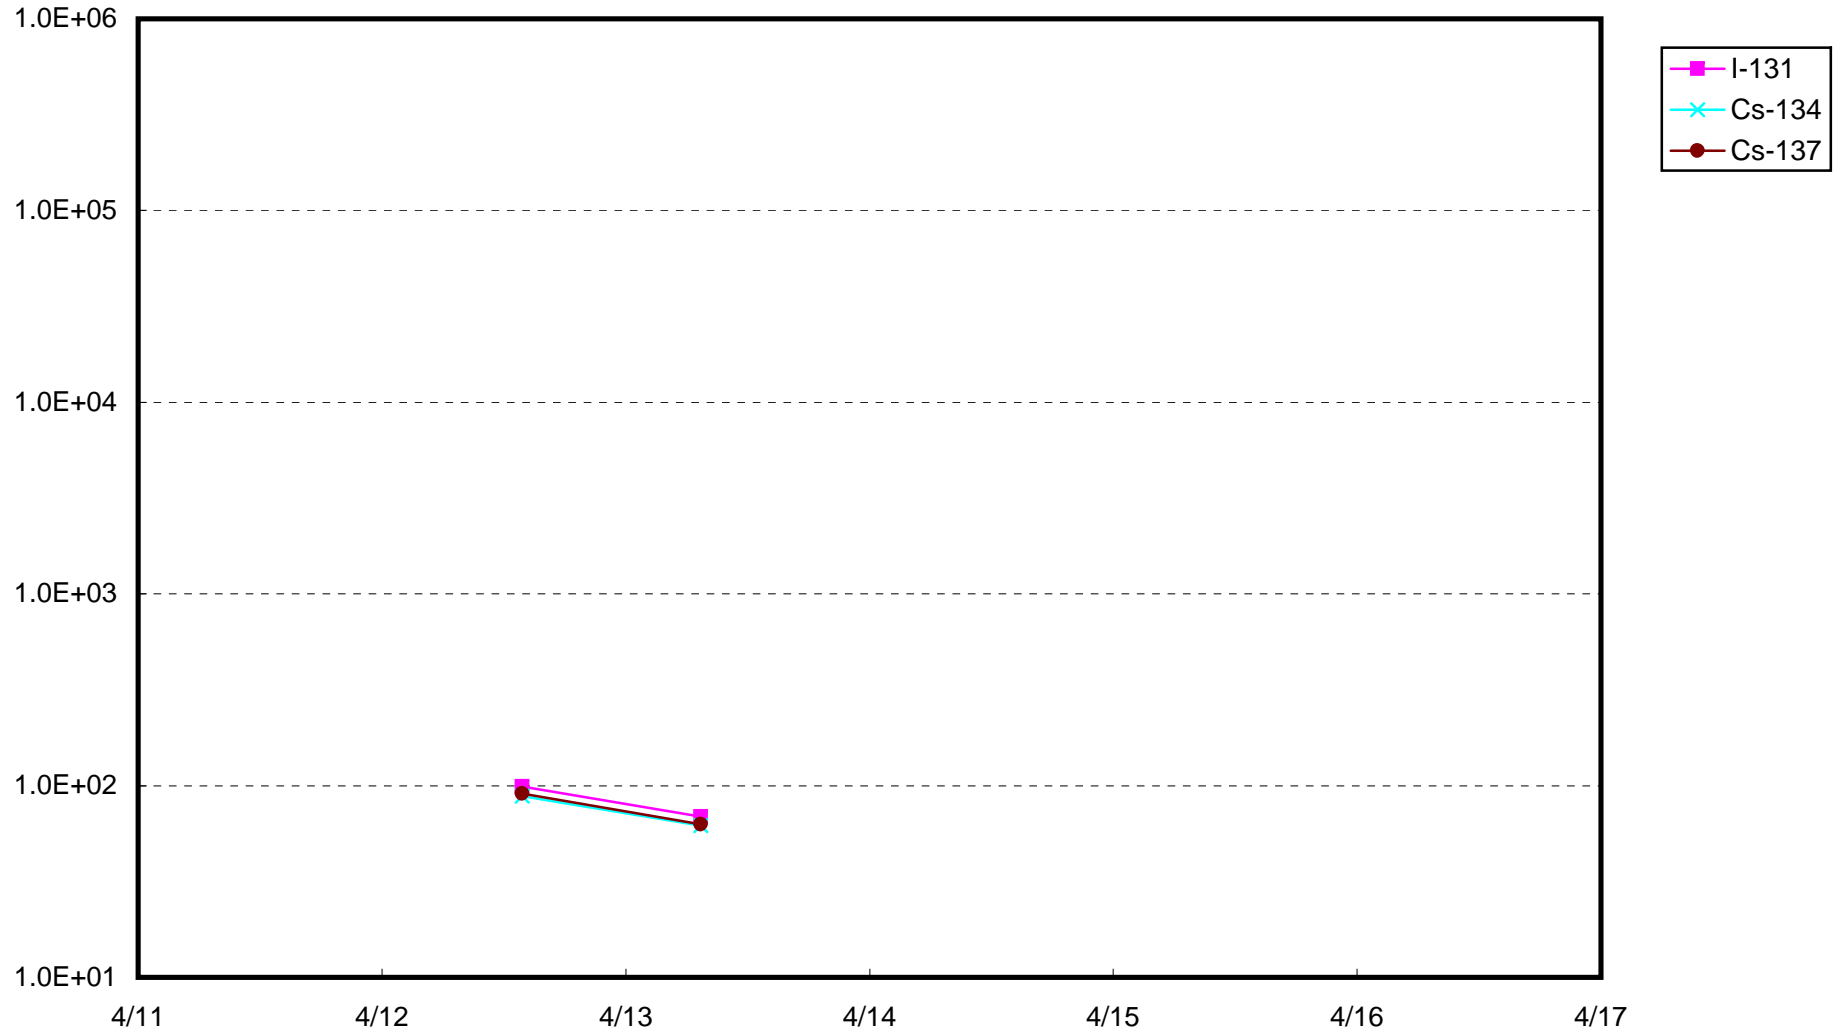

1F物揚場付近 海水放射能濃度 (Bq / cm³)

1F2号機バースクリーン付近海水放射能濃度 (Bq / cm³)

1F1 ~ 4号機取水口内南側海水放射能濃度 (Bq / cm³)

1F1~4号機取水口内北側海水放射能濃度(Bq/cm³)