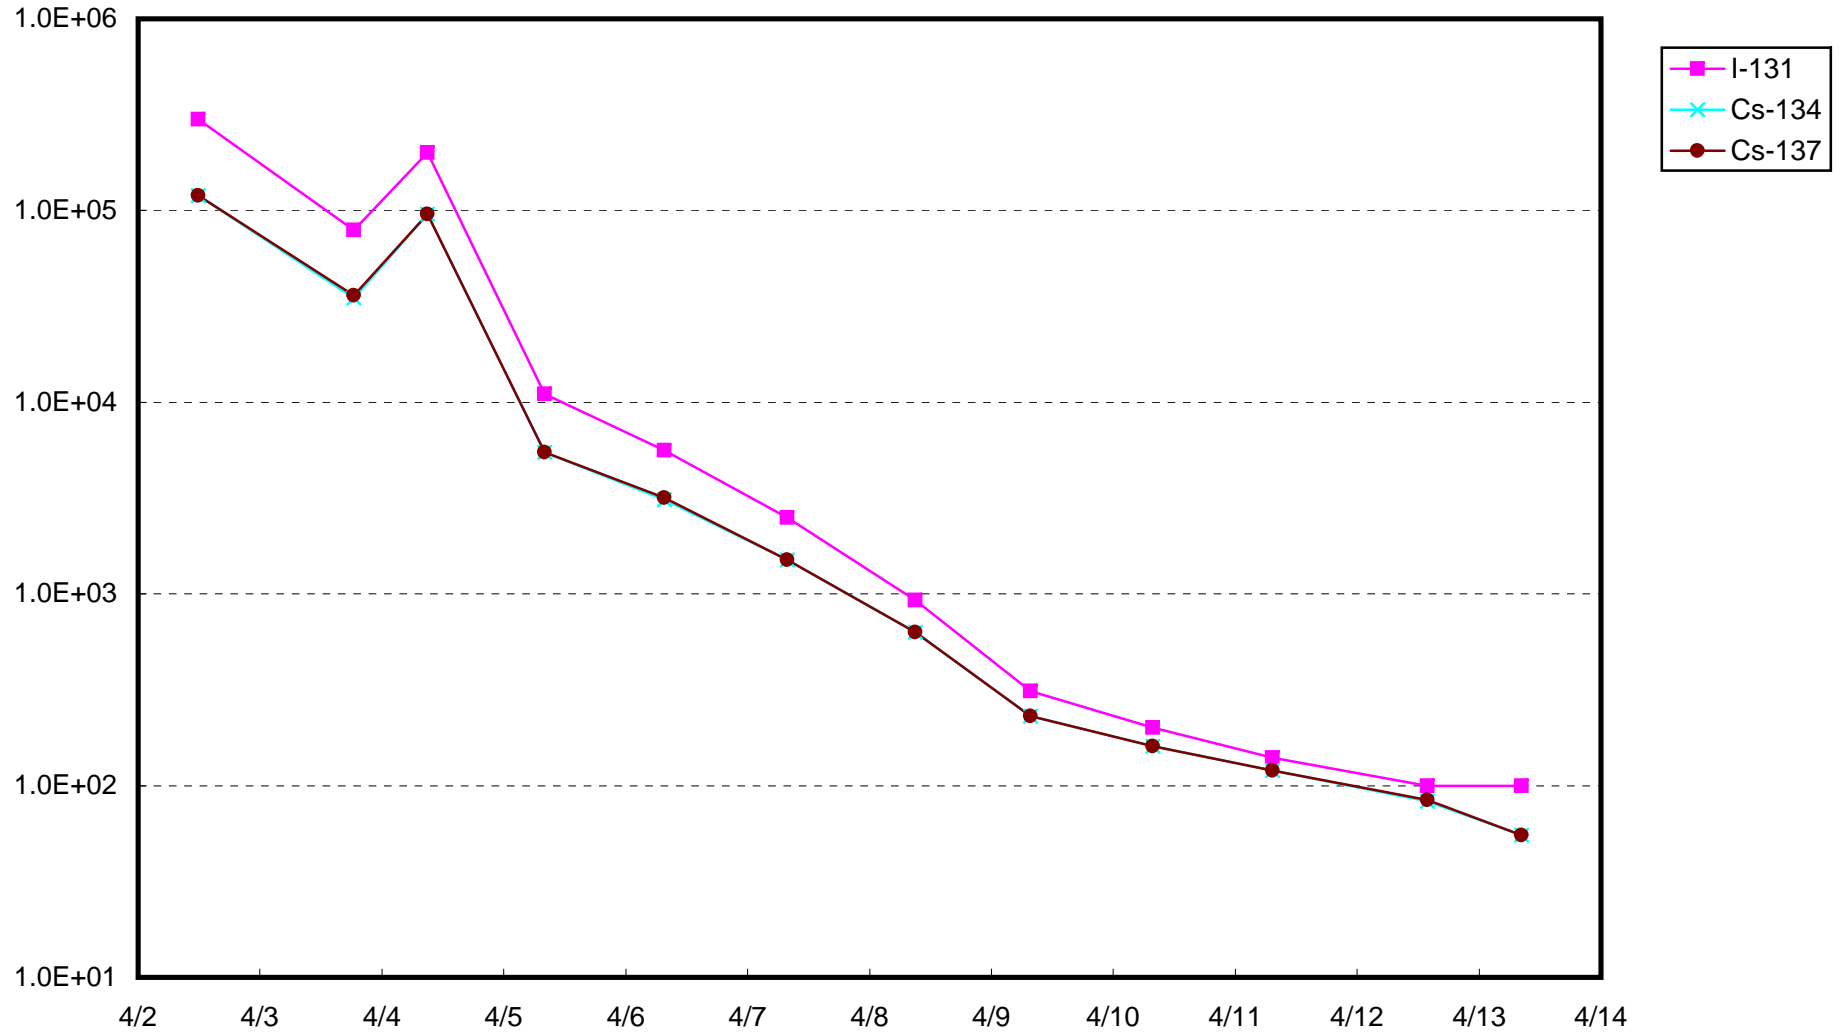

1F物揚場付近 海水放射能濃度 (Bq / cm³)

1F2号機バースクリーン付近海水放射能濃度 (Bq / cm³)

1F1 ~ 4号機取水口内南側海水放射能濃度 (Bq / cm³)

1F1~4号機取水口内北側海水放射能濃度(Bq/cm³)