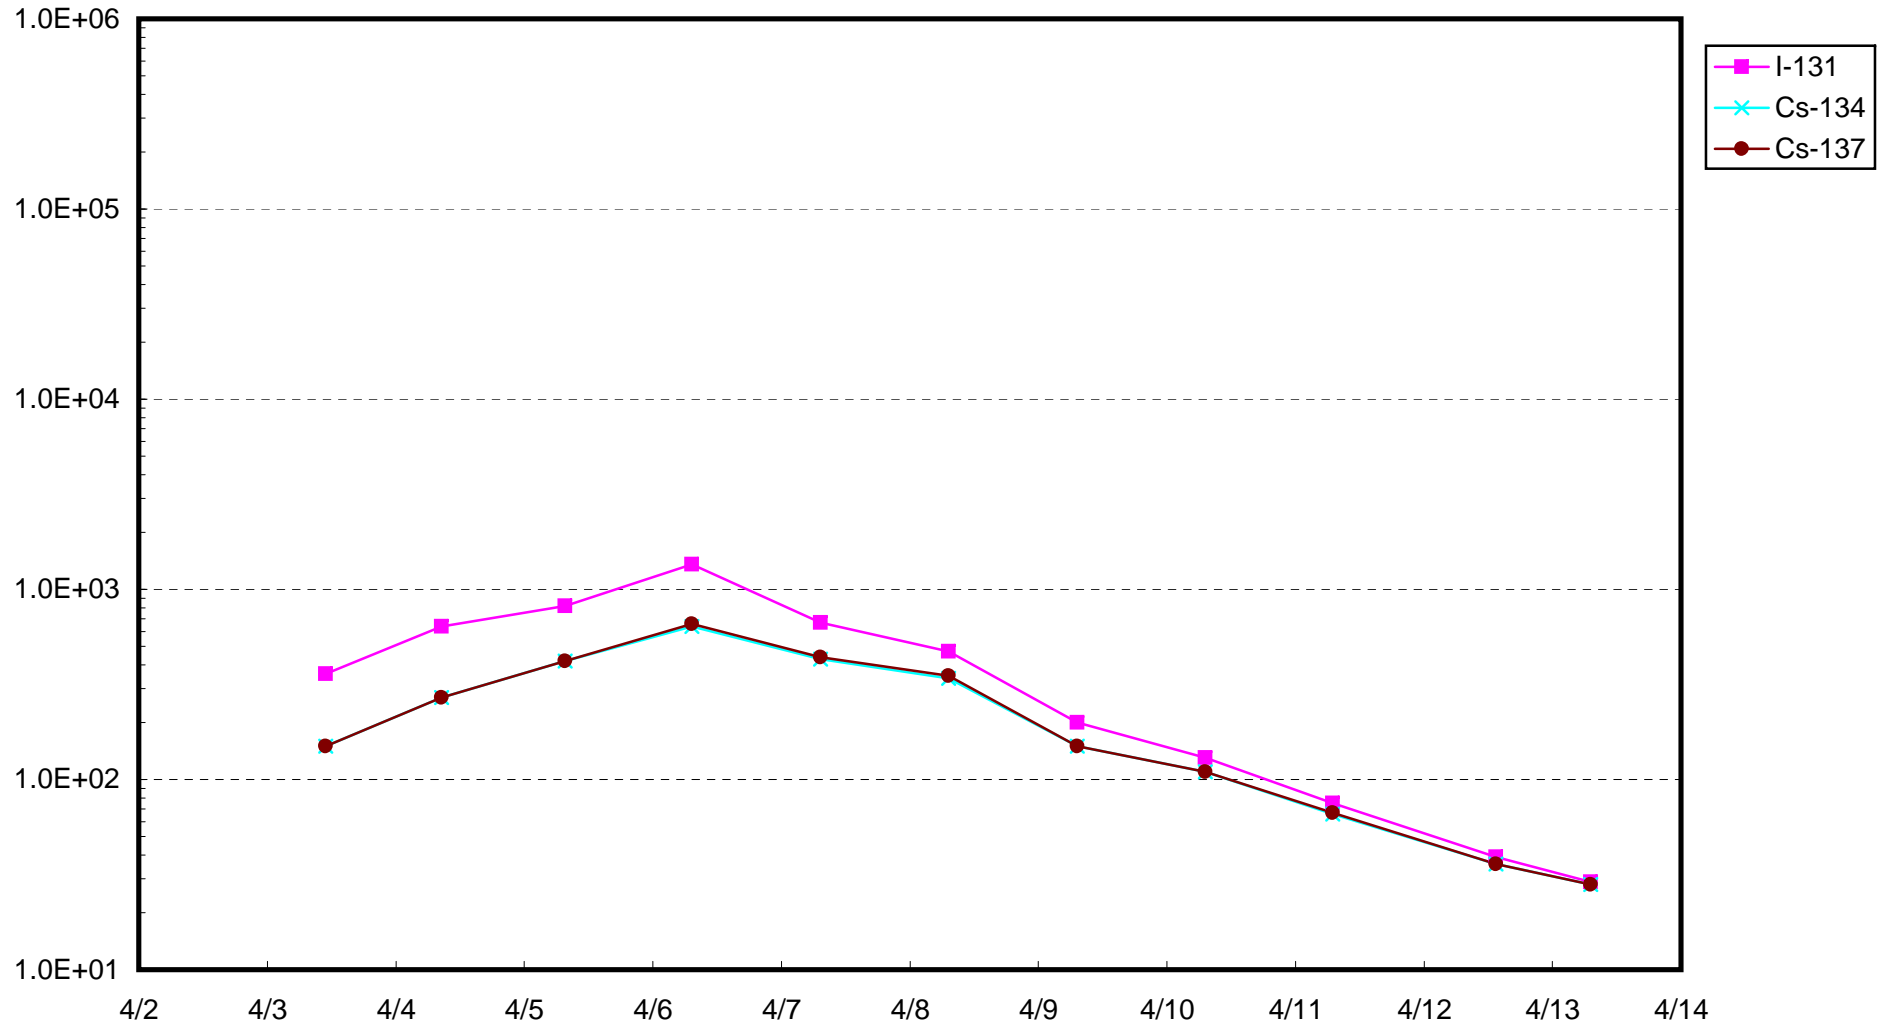

1F物揚場付近 海水放射能濃度 (Bq / cm³)

1F2号機バースクリーン付近海水放射能濃度 (Bq / cm³)

1F1 ~ 4号機取水口内南側海水放射能濃度 (Bq / cm³)

1F1~4号機取水口内北側海水放射能濃度(Bq/cm³)