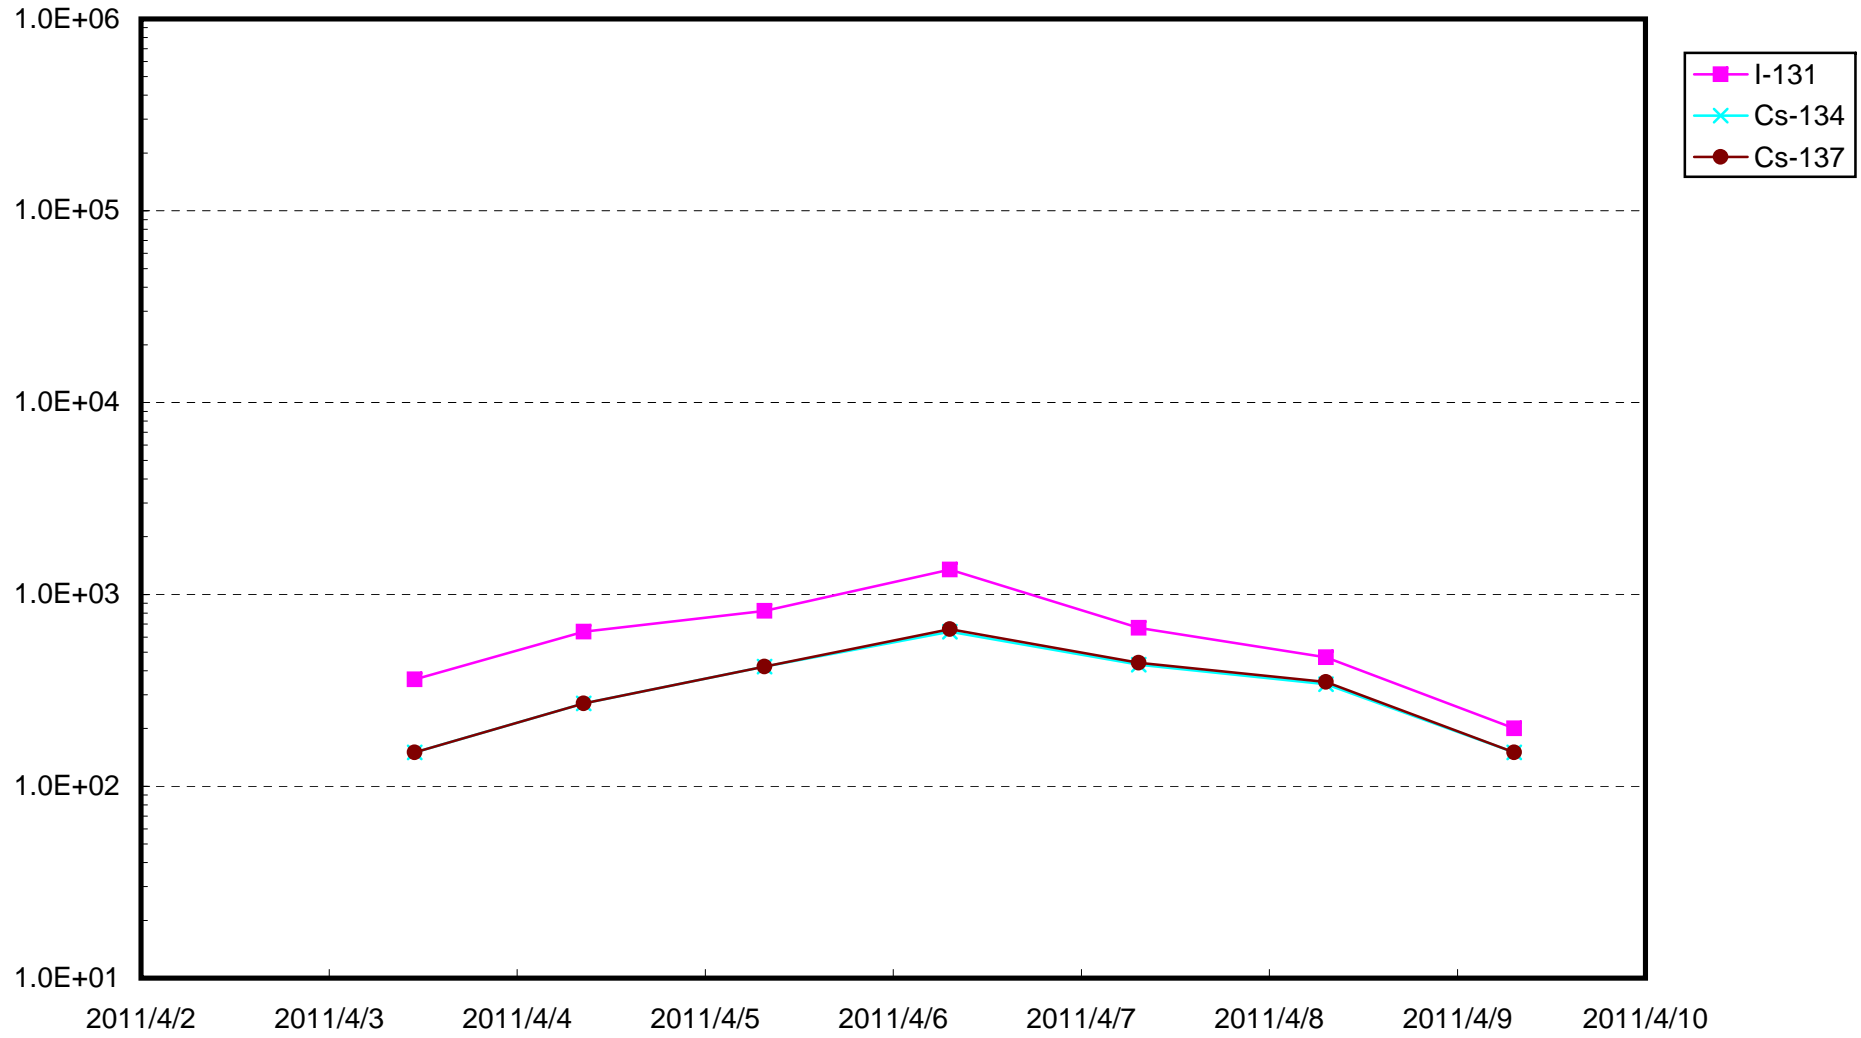

1F物揚場付近 海水放射能濃度 (Bq / cm³)

1F2号機バースクリーン付近海水放射能濃度 (Bq / cm³)

1F4号機バースクリーン付近 海水放射能濃度 (Bq / cm³)