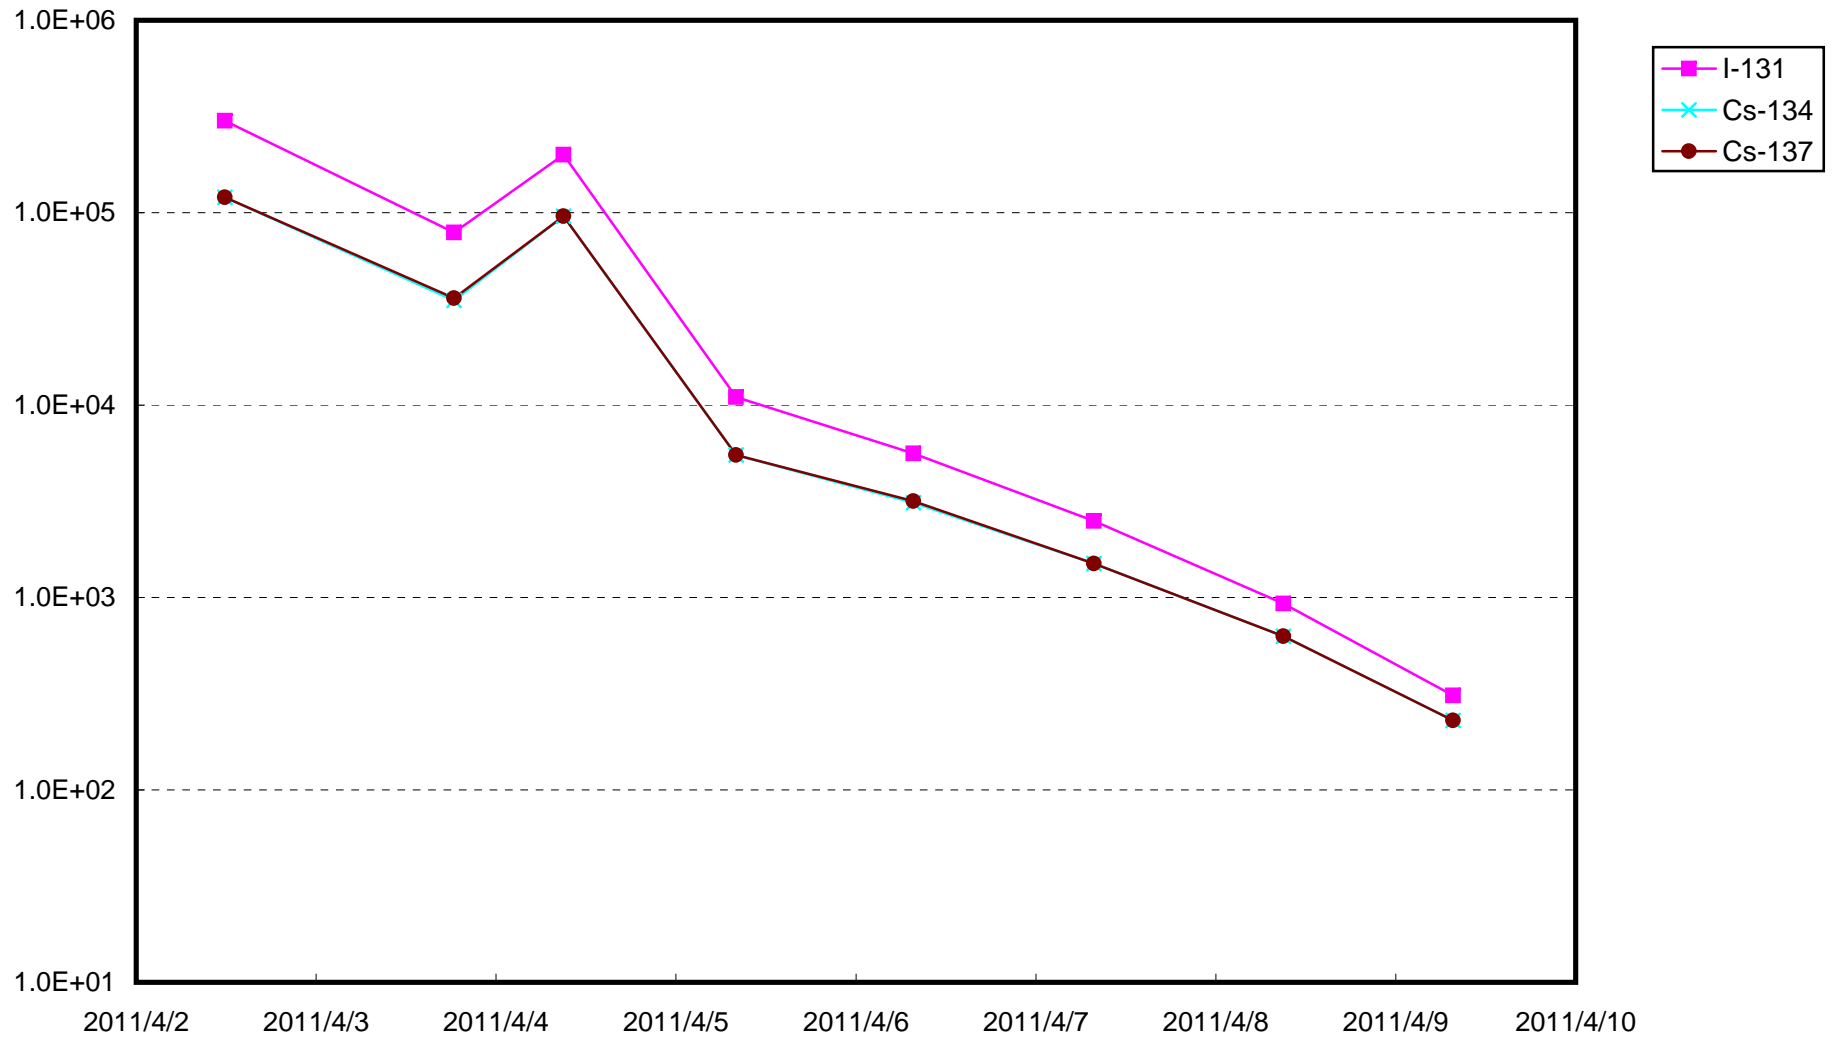

1F物揚場付近 海水放射能濃度 (Bq / cm³)

1F2号機バースクリーン付近海水放射能濃度 (Bq / cm³)

1F4号機バースクリーン付近 海水放射能濃度 (Bq / cm³)