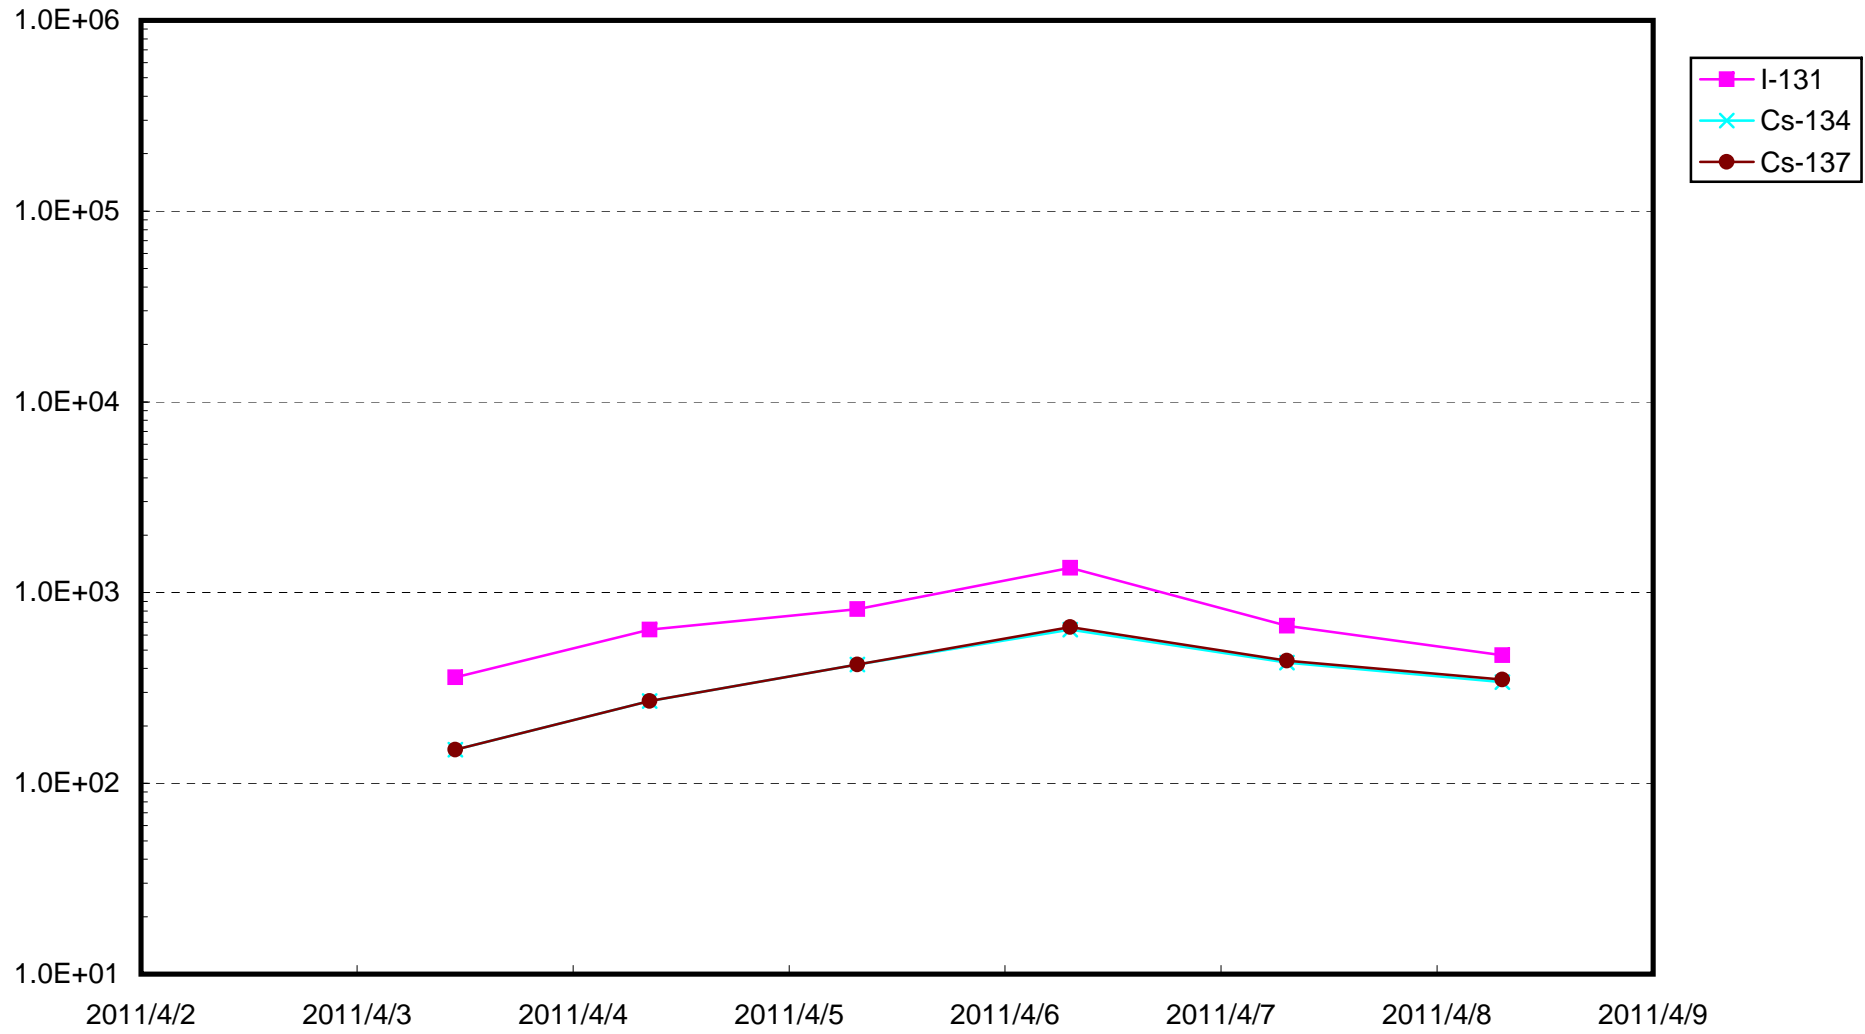

1F物揚場付近 海水放射能濃度 (Bq / cm³)

1F2号機バースクリーン付近海水放射能濃度 (Bq / cm³)

1F4号機バースクリーン付近 海水放射能濃度 (Bq / cm³)