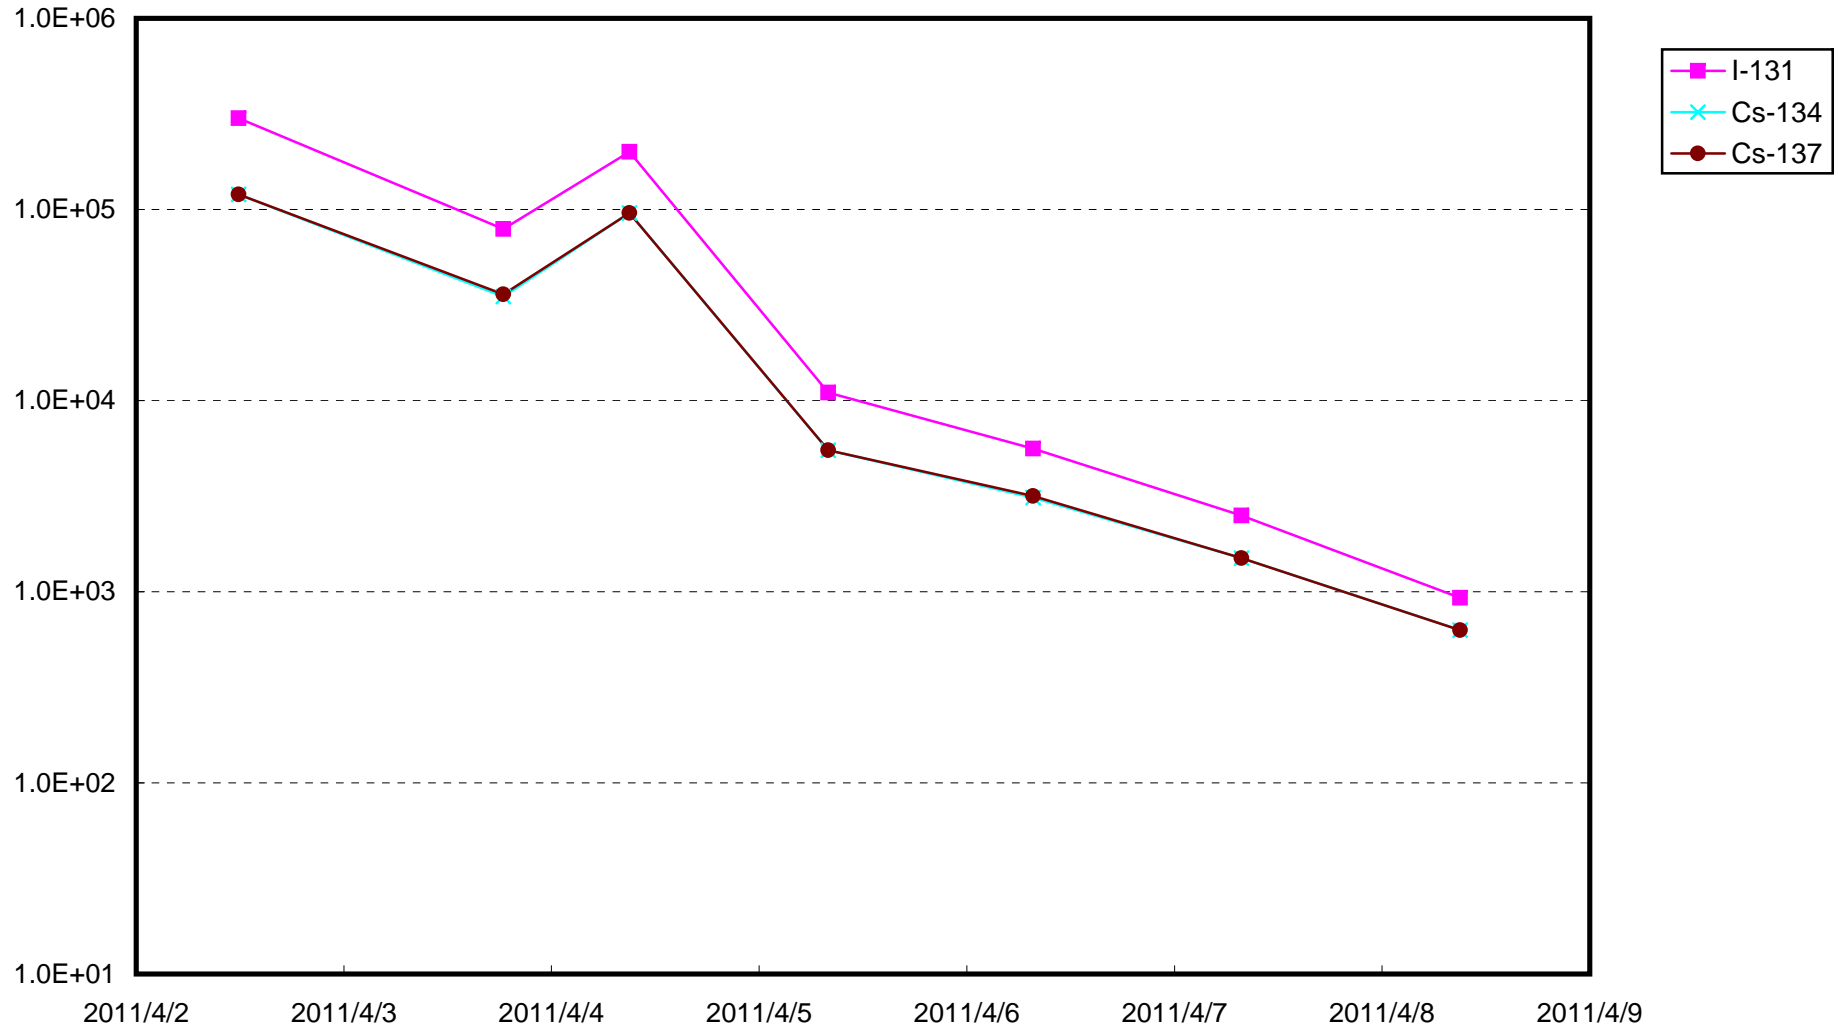

1F物揚場付近 海水放射能濃度 (Bq / cm³)

1F2号機バースクリーン付近海水放射能濃度 (Bq / cm³)

1F4号機バースクリーン付近 海水放射能濃度 (Bq / cm³)