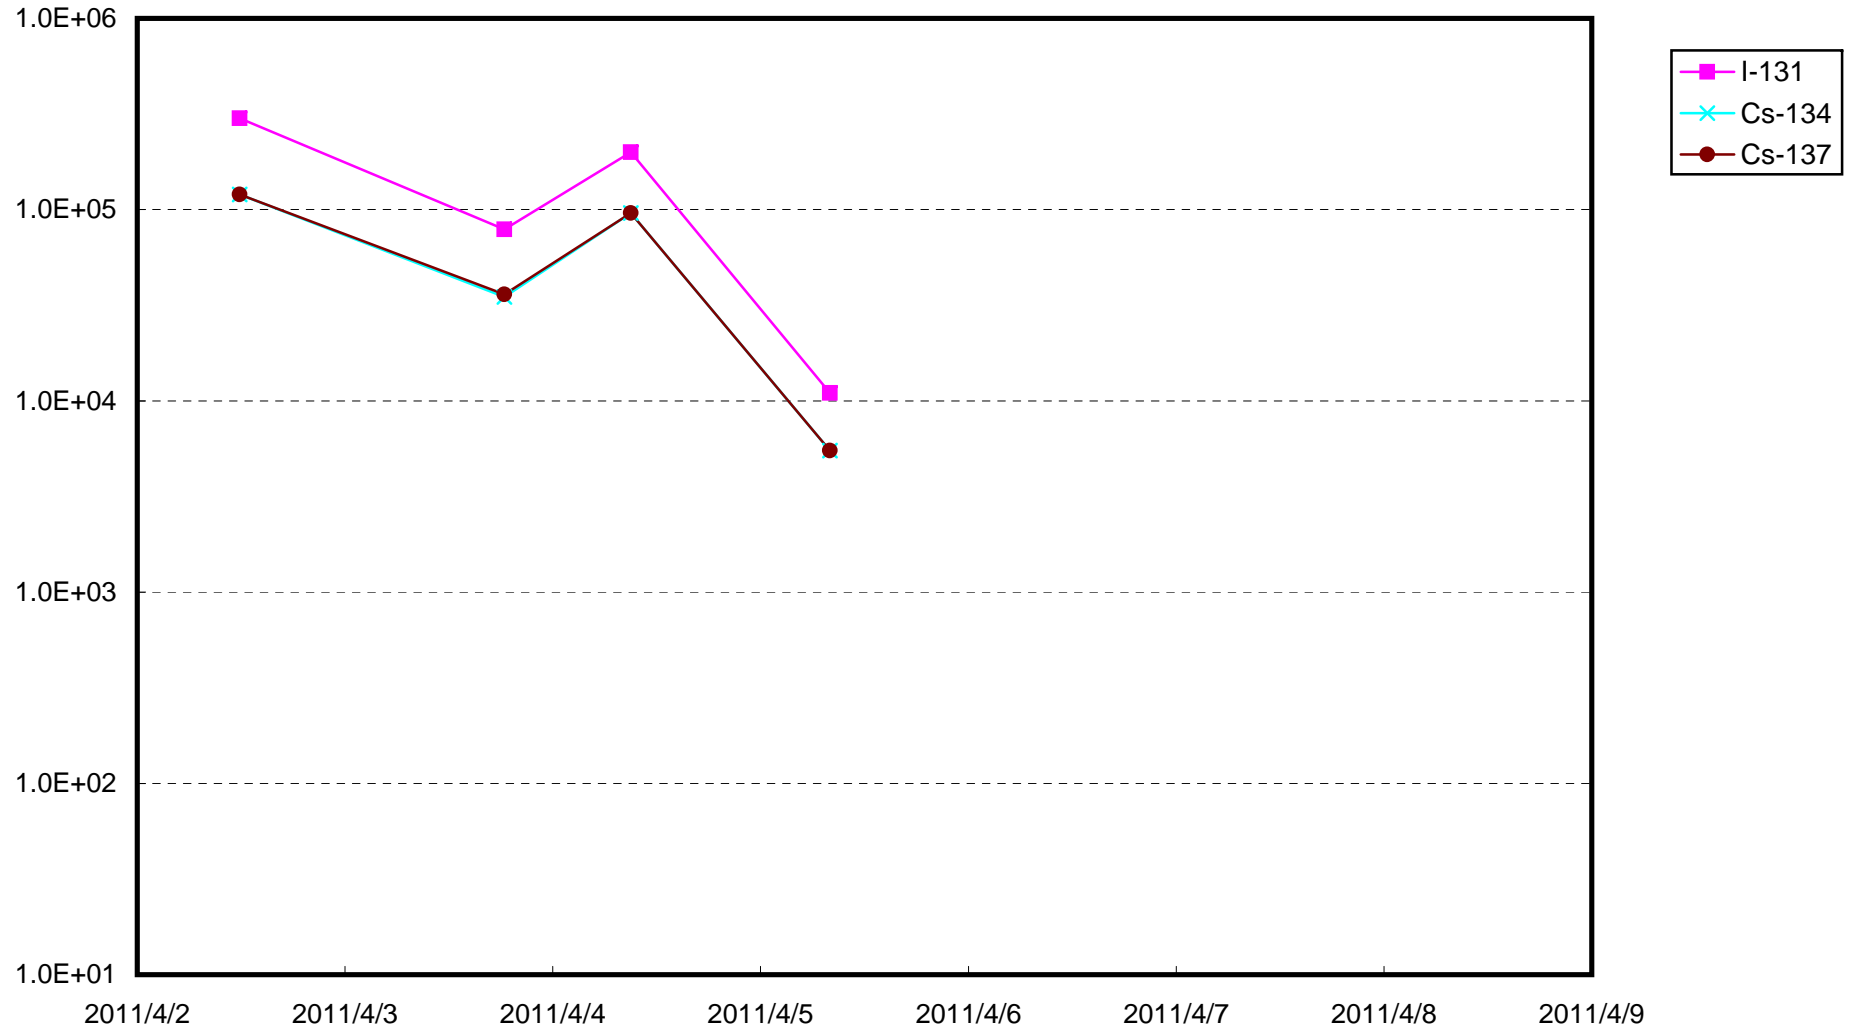

1F物揚場付近 海水放射能濃度 (Bq / cm³)

1F2号機バースクリーン付近海水放射能濃度(Bq/cm³)

1F4号機バースクリーン付近 海水放射能濃度(Bq/cm³)