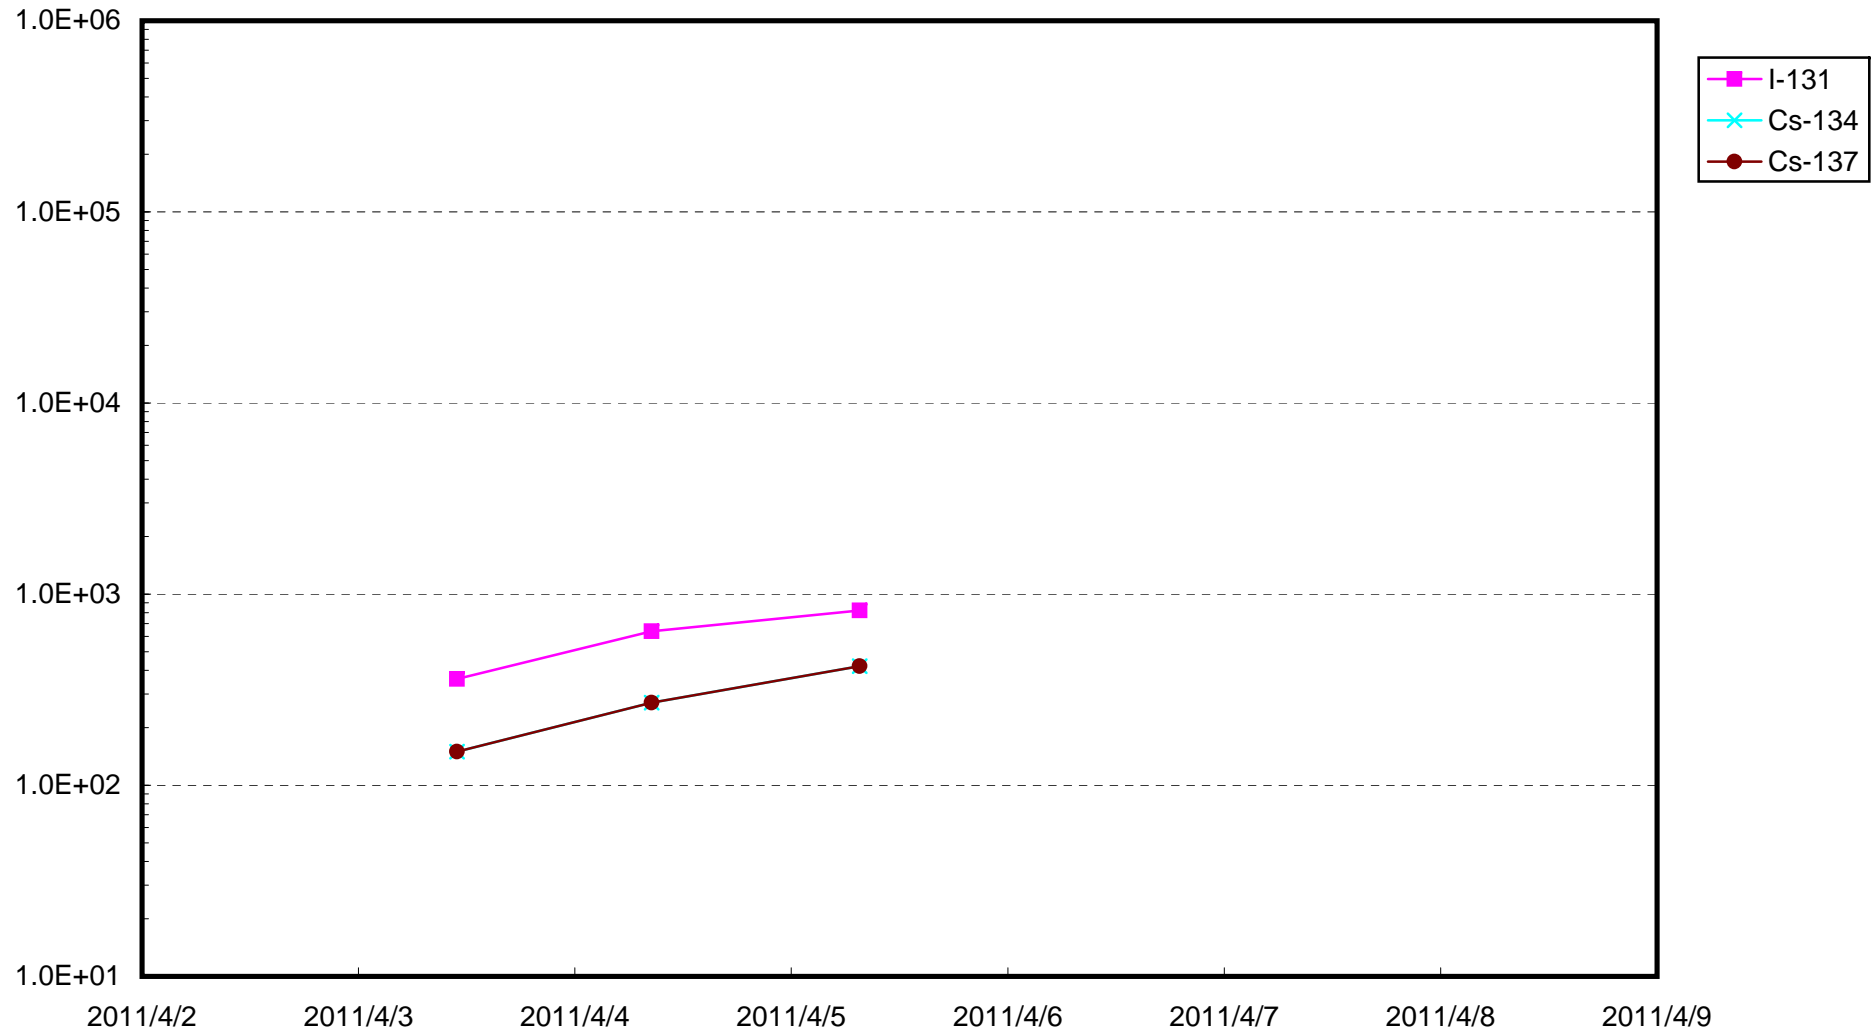

1F物揚場付近 海水放射能濃度 (Bq / cm³)

1F2号機バースクリーン付近海水放射能濃度(Bq/cm³)

1F4号機バースクリーン付近 海水放射能濃度(Bq/cm³)