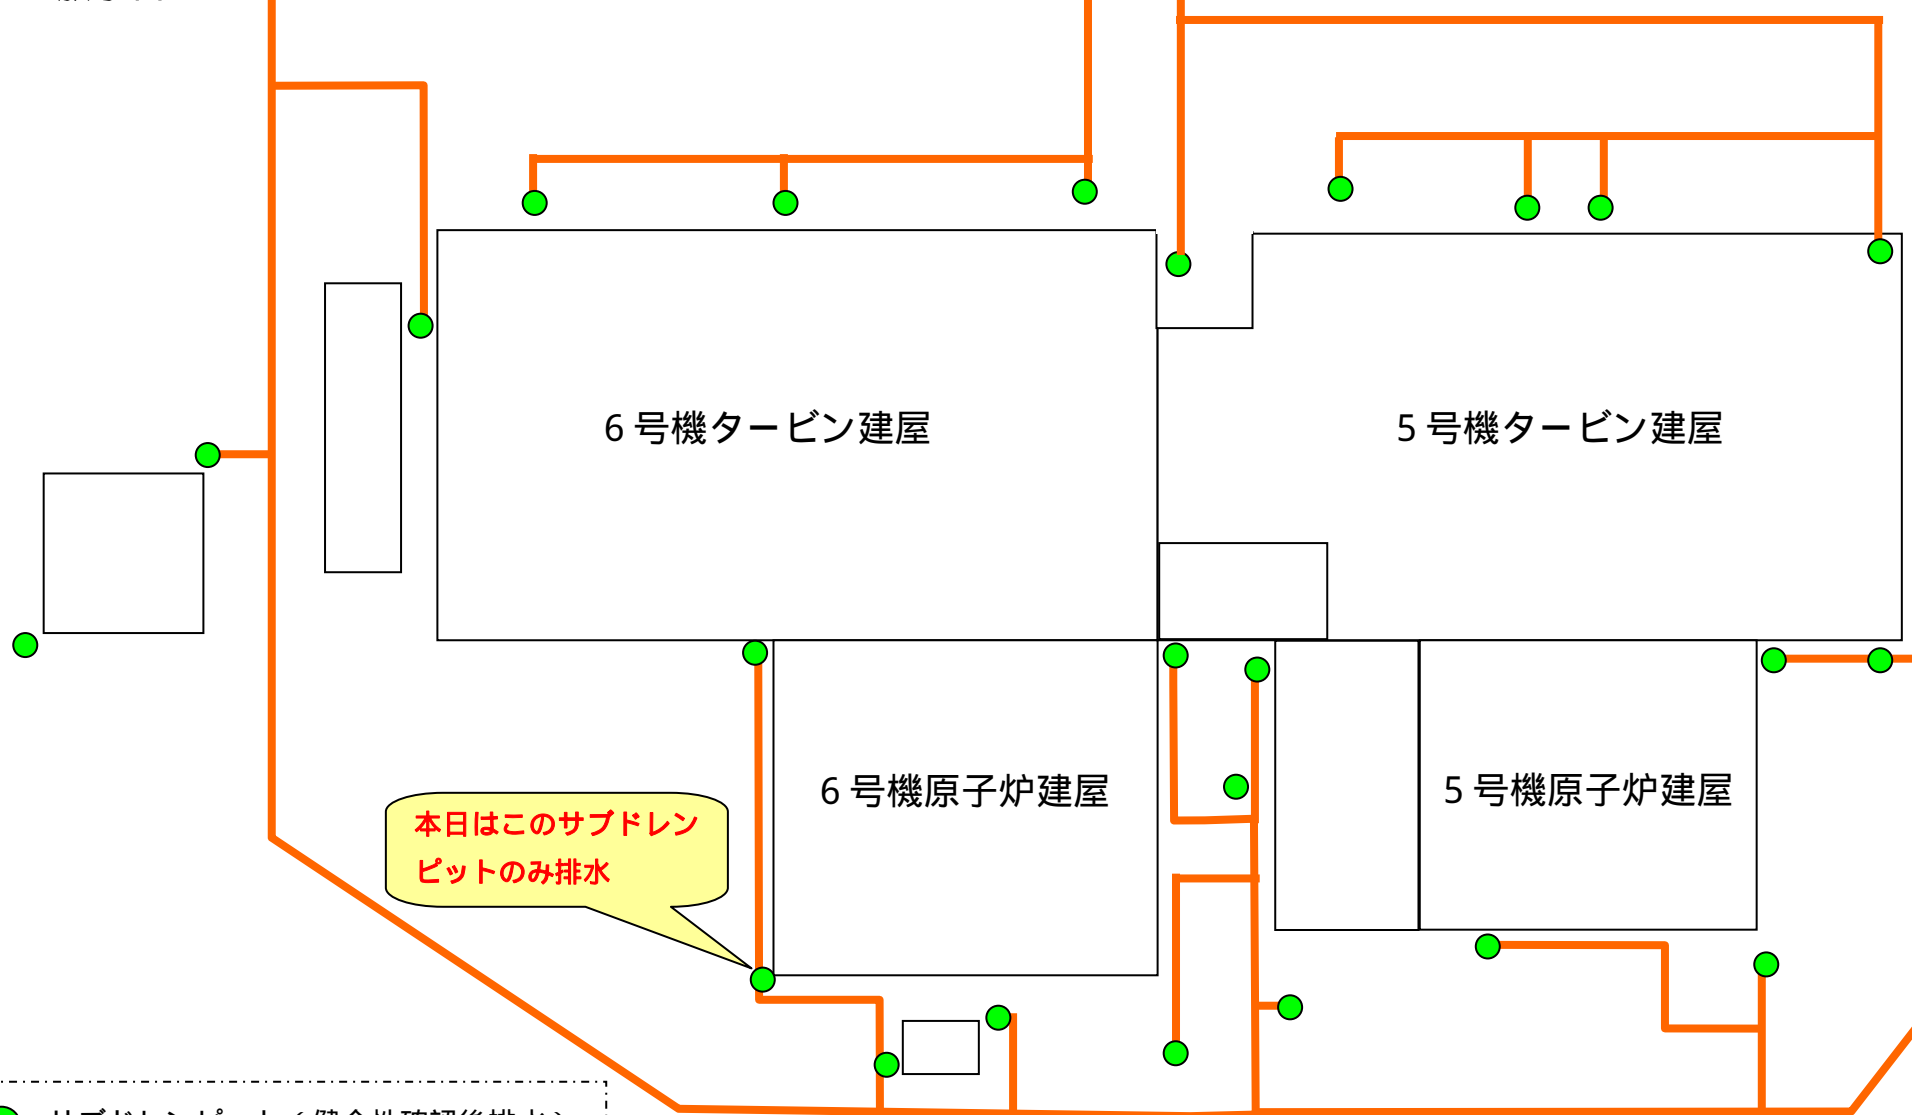

5、6号機
放水口

5、6号機放水口へ

本日はこのサブドレン
ピットのみ排水

● : サブドレンピット (健全性確認後排水)
— : 排水経路

5、6号機サブドレン排水経路概要図