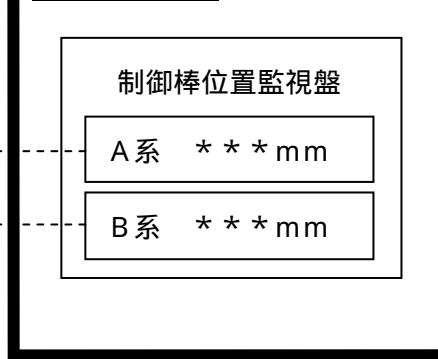

# 中央制御室

柏崎刈羽原子力発電所 6号機  
制御棒駆動機構の設備概要図