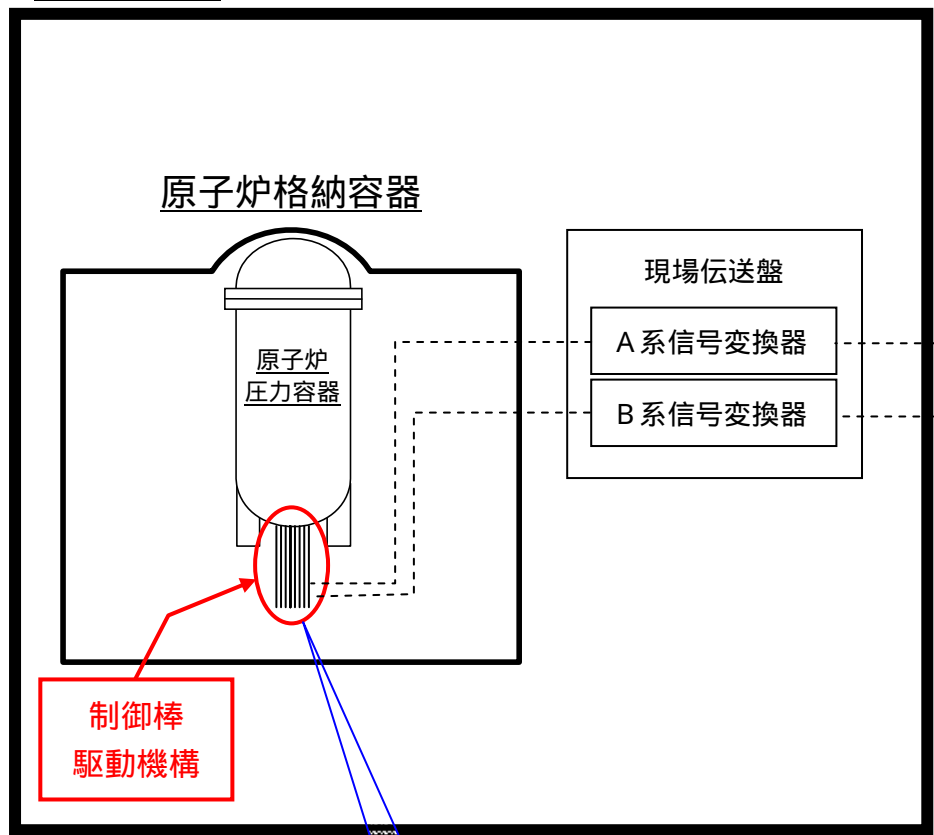

# 中央制御室

柏崎刈羽原子力発電所 6号機  
制御棒駆動機構の設備概要図