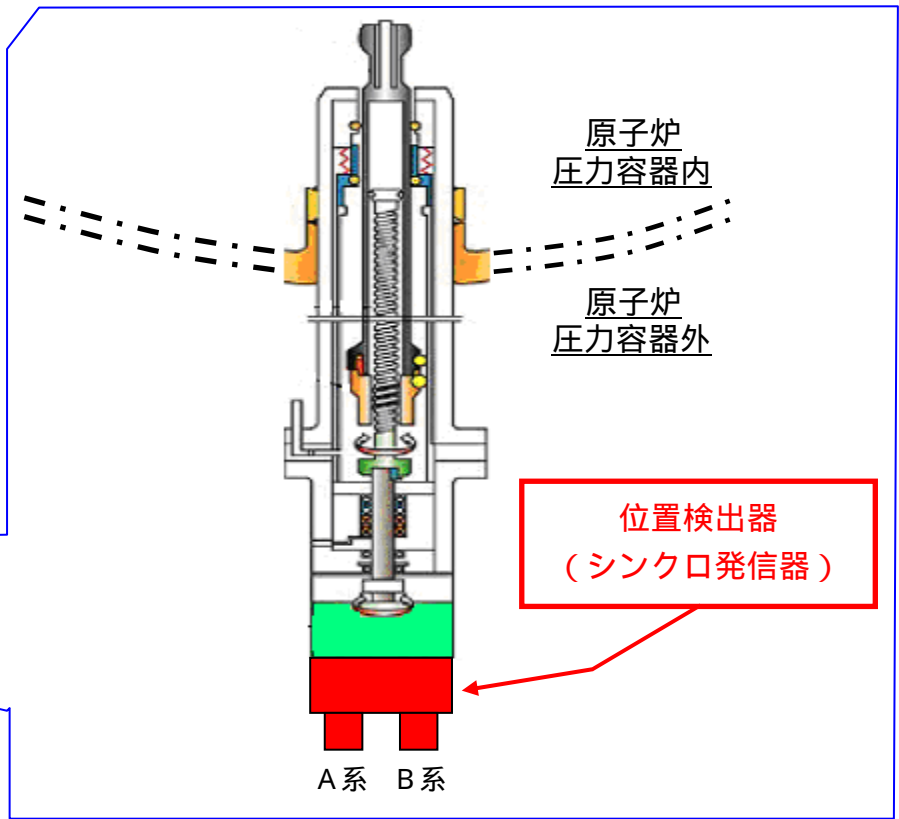

# 中央制御室

柏崎刈羽原子力発電所 6号機  
制御棒駆動機構の設備概要図