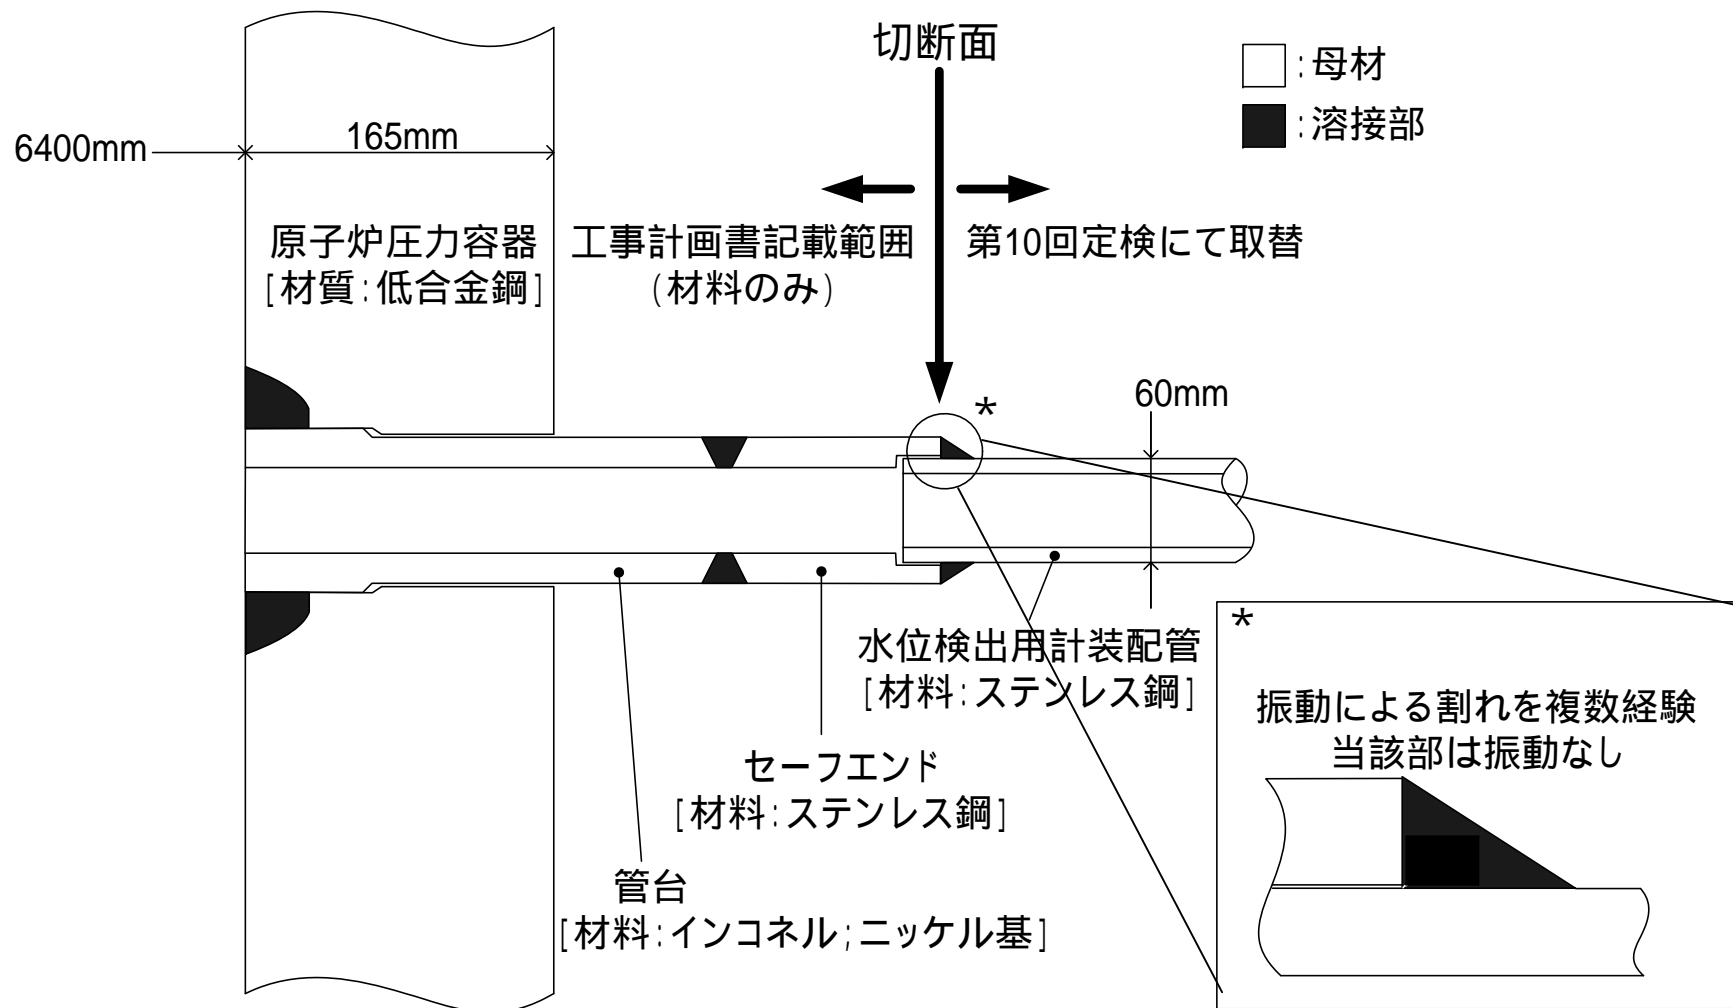

< 添付図 >

柏崎刈羽原子力発電所 1号機

拡大図