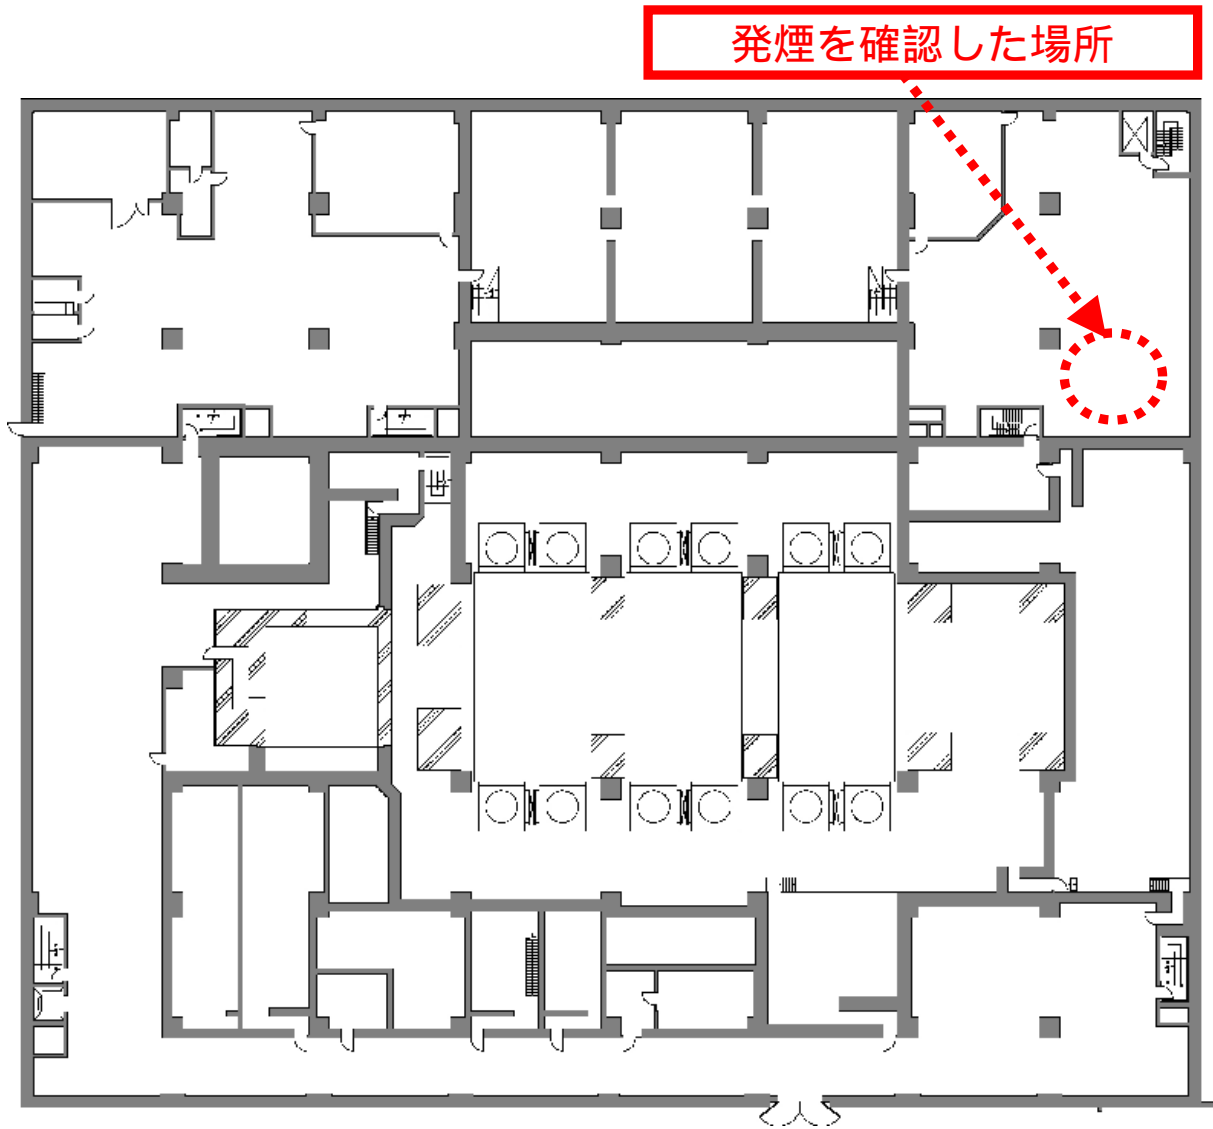

6号機タービン建屋（非管理区域）における  
発煙について

発煙を確認した場所

柏崎刈羽原子力発電所 6号機タービン建屋 地下1階