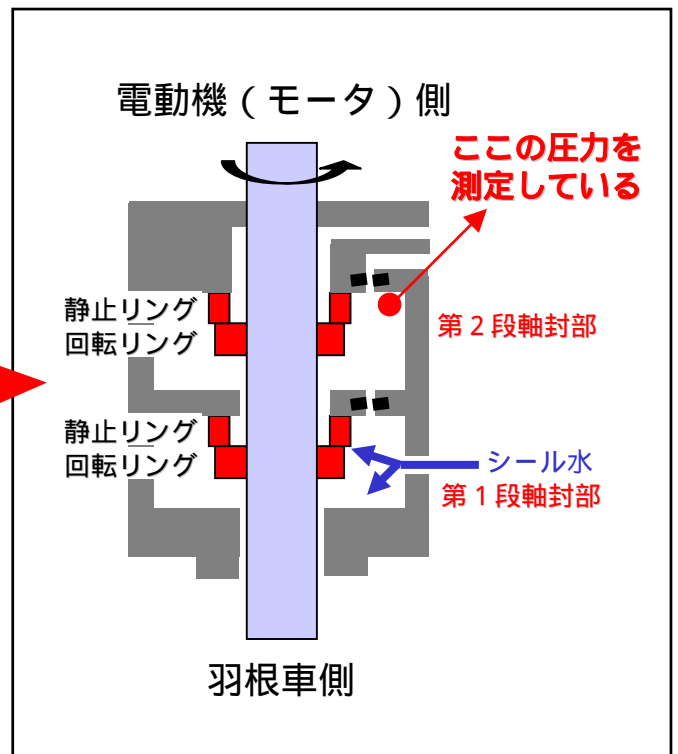

系統概略図

原子炉再循環ポンプ概略図

軸封部拡大図

3号機原子炉再循環ポンプ軸封部概略図