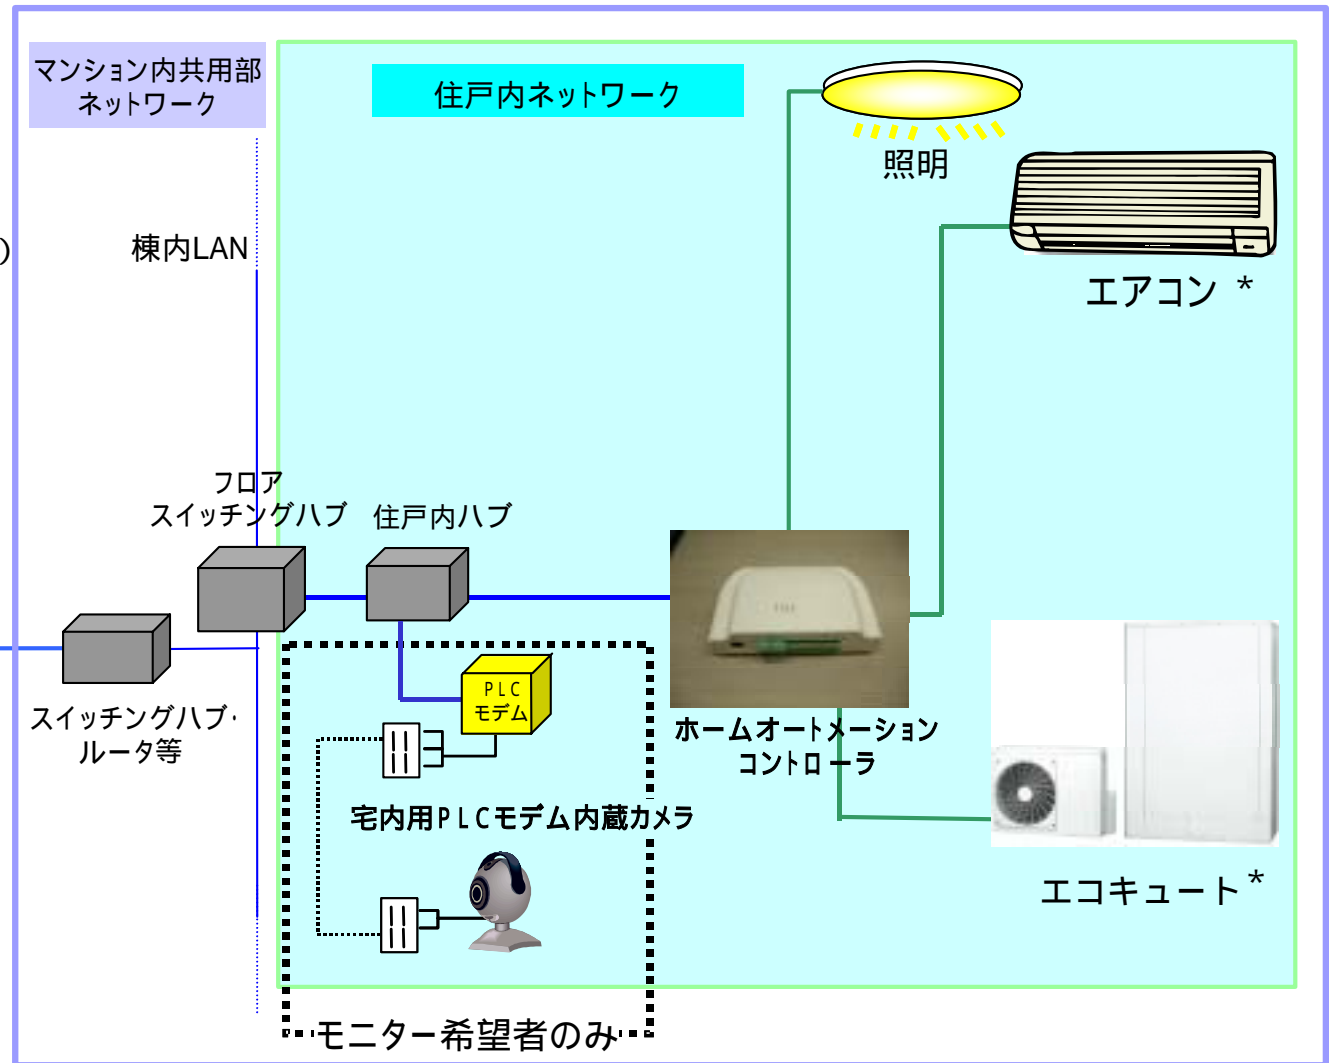

「リモコ」のサービス概要（「ブリリア アープリオ 戸塚」の場合）

<別紙>

家電コントロールサービス

携帯電話から、各住戸のエアコン、エコキュート（エコキュートは湯はり）などの運転・停止操作が可能。

PLCカメラサービス（モニター希望者のみ）

携帯電話から、各住戸の室内に設置した宅内用PLCモデム内蔵カメラによる撮影、および撮影した静止画像の確認が可能。

携帯電話

* JEM-A端子搭載機種