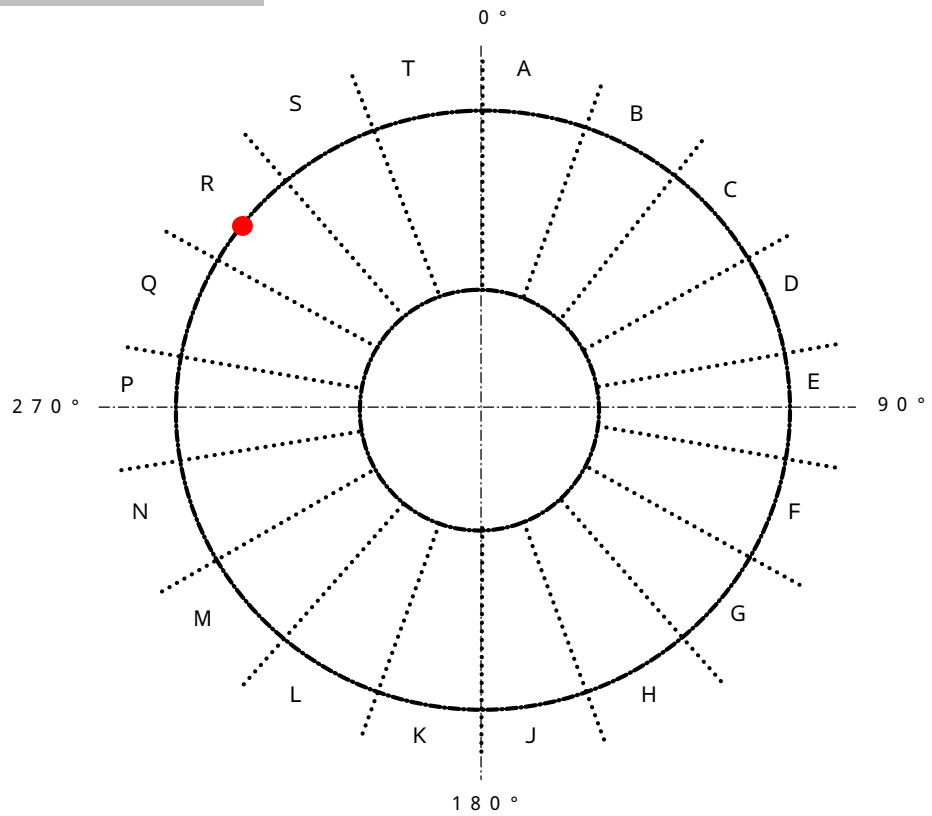

系統概略図

圧力抑制室内プール平面図

原子炉格納容器