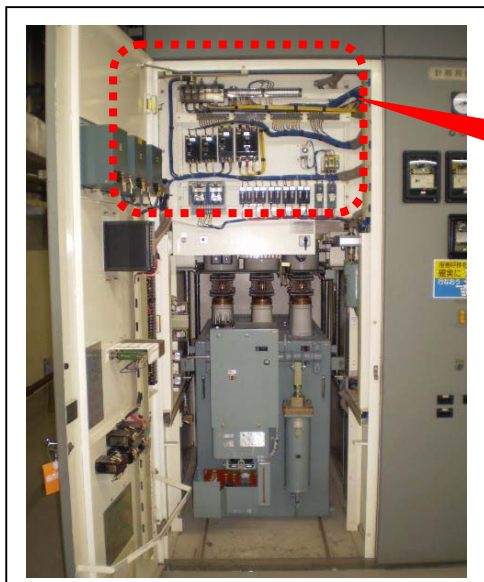

福島第一原子力発電所 4号機 系統概略図

電源および制御回路概略図

電源盤

電源盤内部拡大写真