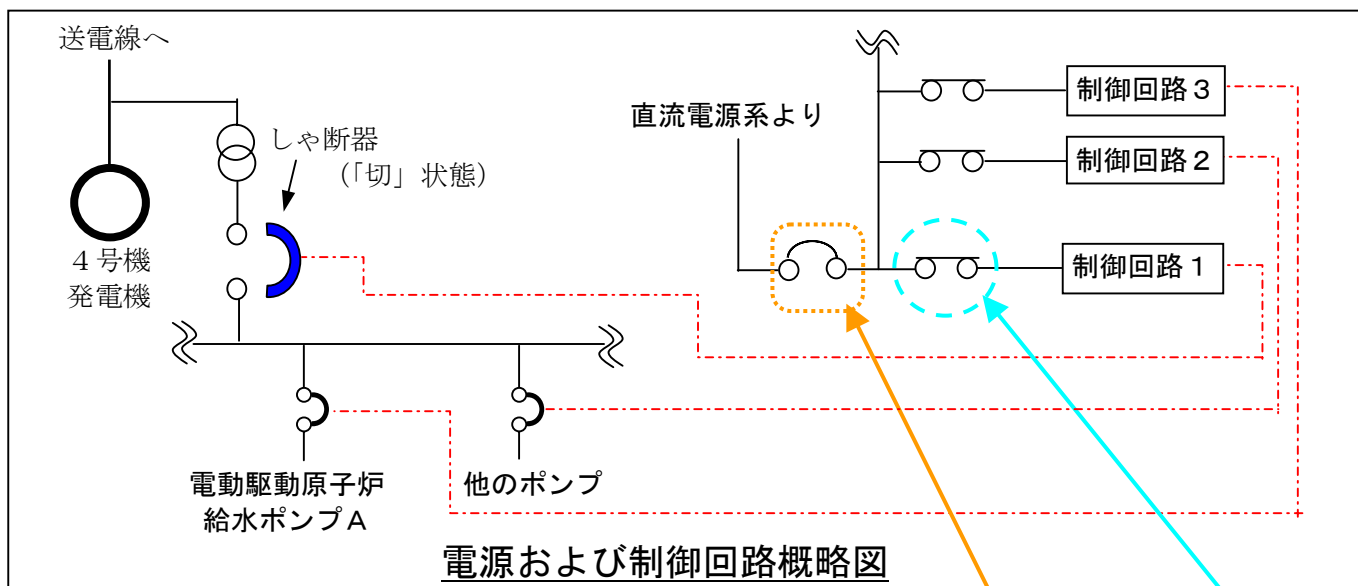

福島第一原子力発電所 4号機 系統概略図

電源および制御回路概略図

電源盤

電源盤内部拡大写真