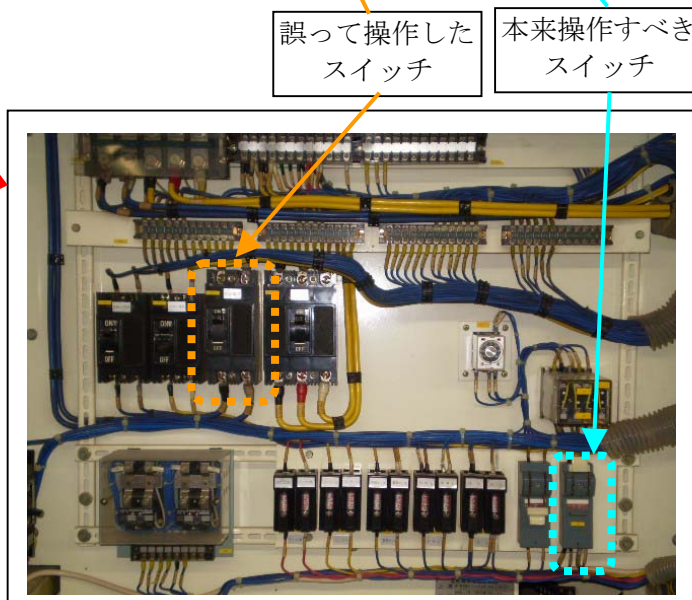

福島第一原子力発電所 4号機 系統概略図

電源および制御回路概略図

電源盤

電源盤内部拡大写真