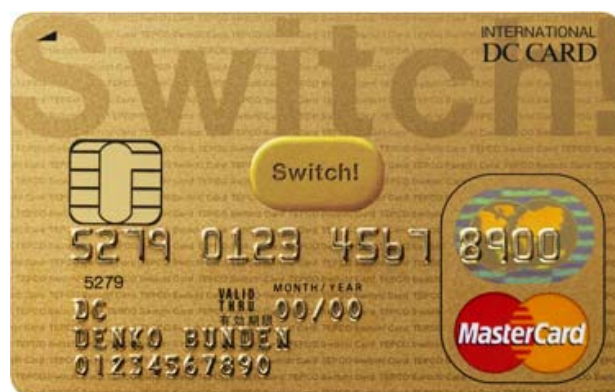

「東京電力 Switch!カード (ゴールドカード)」

公共料金で、ポイント高い毎日。

Switch! Card