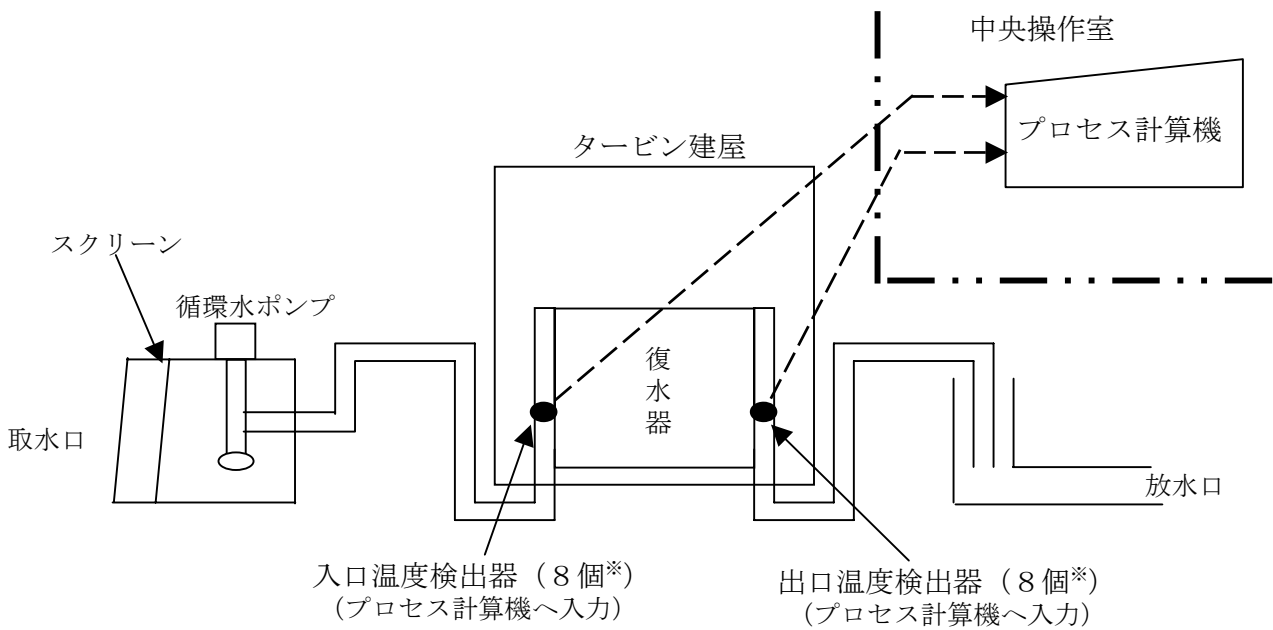

### 取水口・放水口の概要

※復水器1台あたりの個数

### 福島第一原子力発電所1号機における復水器海水出入口温度測定の概要