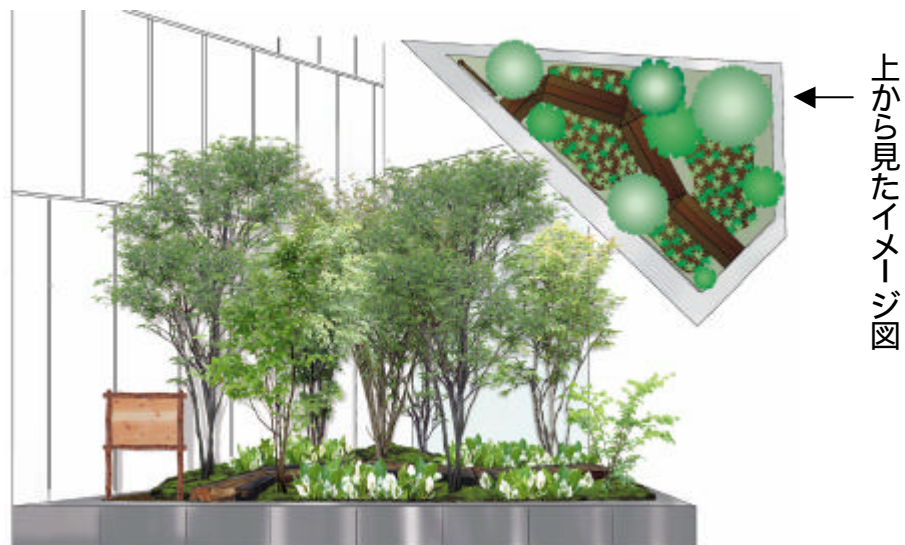

尾瀬体感展示「銀座に尾瀬がやってきた！2006」の概要

- (1) 日 時 平成18年6月5日(月)～6月11日(日) 11:00～19:00
- (2) 場 所 ソニービル1F ソニースクエア(屋外イベントスペース)
住所：東京都中央区銀座5-3-1
電話：03-3573-2371(代表)
- (3) 主 催 東京電力株式会社、ソニー企業株式会社
- (4) 展示内容 尾瀬の木道、ミズバショウ、白樺などで「小さな尾瀬」を再現し、実際に木道を歩いていただける参加型イベント。
- (5) その他 期間中、ソニービル1Fで、CD-ROM「尾瀬と東京電力～自然と人の共生のために～」を配布(無料)します。

展示スペースイメージ図

昨年の展示の様子