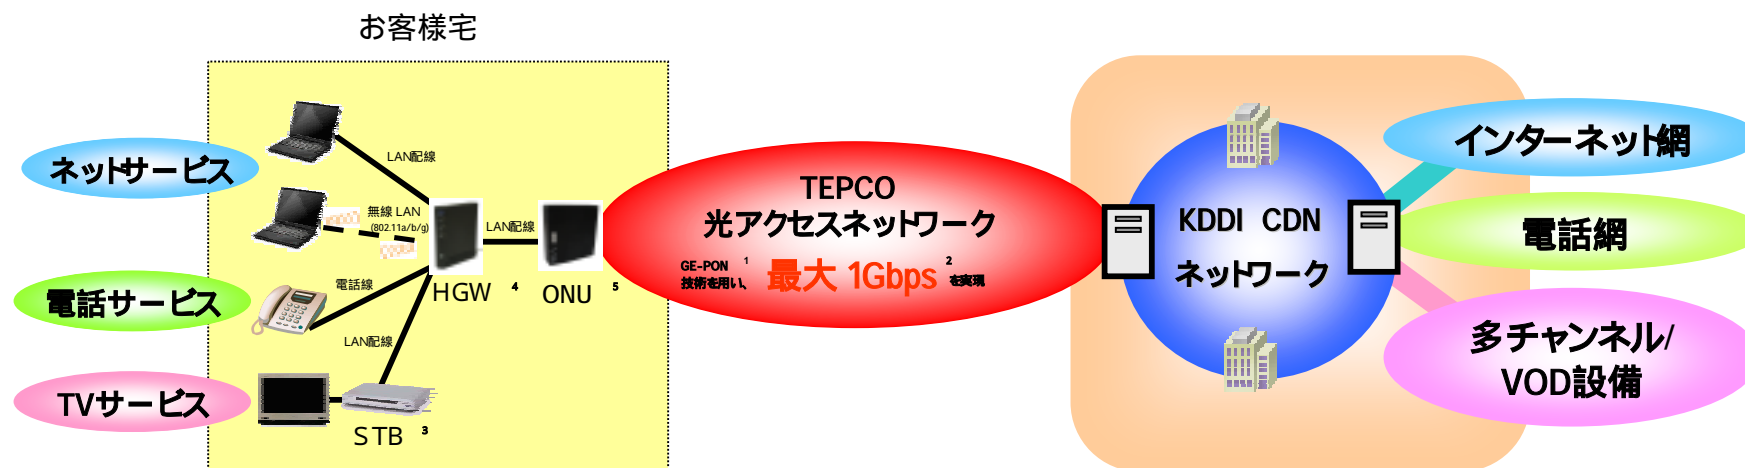

<参考資料:ネットワーク概略図>

- 1 GE-PON (Gigabit Ethernet- Passive Optical Network)
光ファイバーを分岐して複数ユーザーで共用する技術の一つ。Gigabit Ethernetを応用して、収容局から家庭まで Ethernetのフレームをそのまま送受信することができます。(IEEE802.3ah準拠)
- 2 ONUからお客様宅側は最大 100Mbpsとなります。
- 3 STB :セットトップボックス
- 4 HGW :ホームゲートウェイ
- 5 ONU :回線終端装置