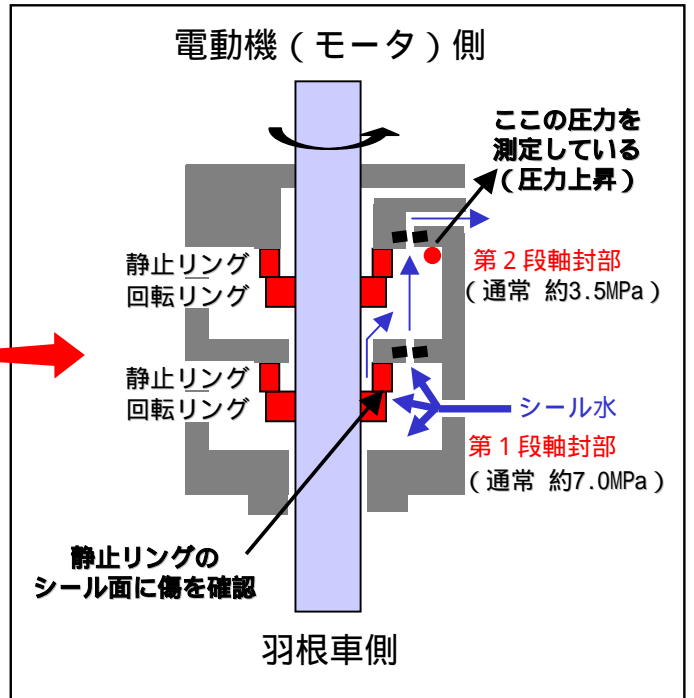

系統概略図

原子炉冷却材再循環ポンプ概略図

軸封部拡大図

1号機原子炉冷却材再循環ポンプ軸封部概略図