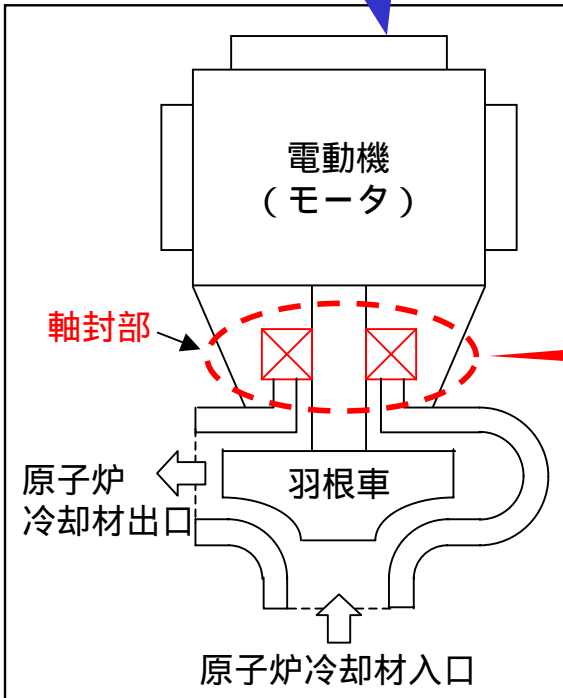

系統概略図

原子炉冷却材再循環ポンプ概略図

軸封部拡大図

1号機原子炉冷却材再循環ポンプ軸封部概略図